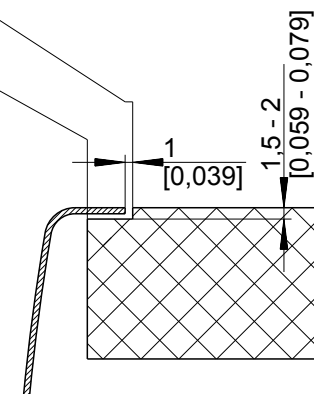

mm  
[inch]

**Einbau von Oben**  
**Inset installation**  
**Montage par dessus**

**BLANCO**

M 1:5

BLANCO ANDANO 700-IF/A

Änderungen vorbehalten. Aktuellste Version im Internet.  
Subject to modifications. Latest version on the internet.  
Sous réserve de modification. Version actuelle disponible sur internet.

mm  
[inch]

**Flächenbündiger Einbau**  
**Flush-mounted installation**  
**Montage affleurant**

**BLANCO**

M 1:5

BLANCO ANDANO 700-IF/A

Änderungen vorbehalten. Aktuellste Version im Internet.  
Subject to modifications. Latest version on the internet.  
Sous réserve de modification. Version actuelle disponible sur internet.