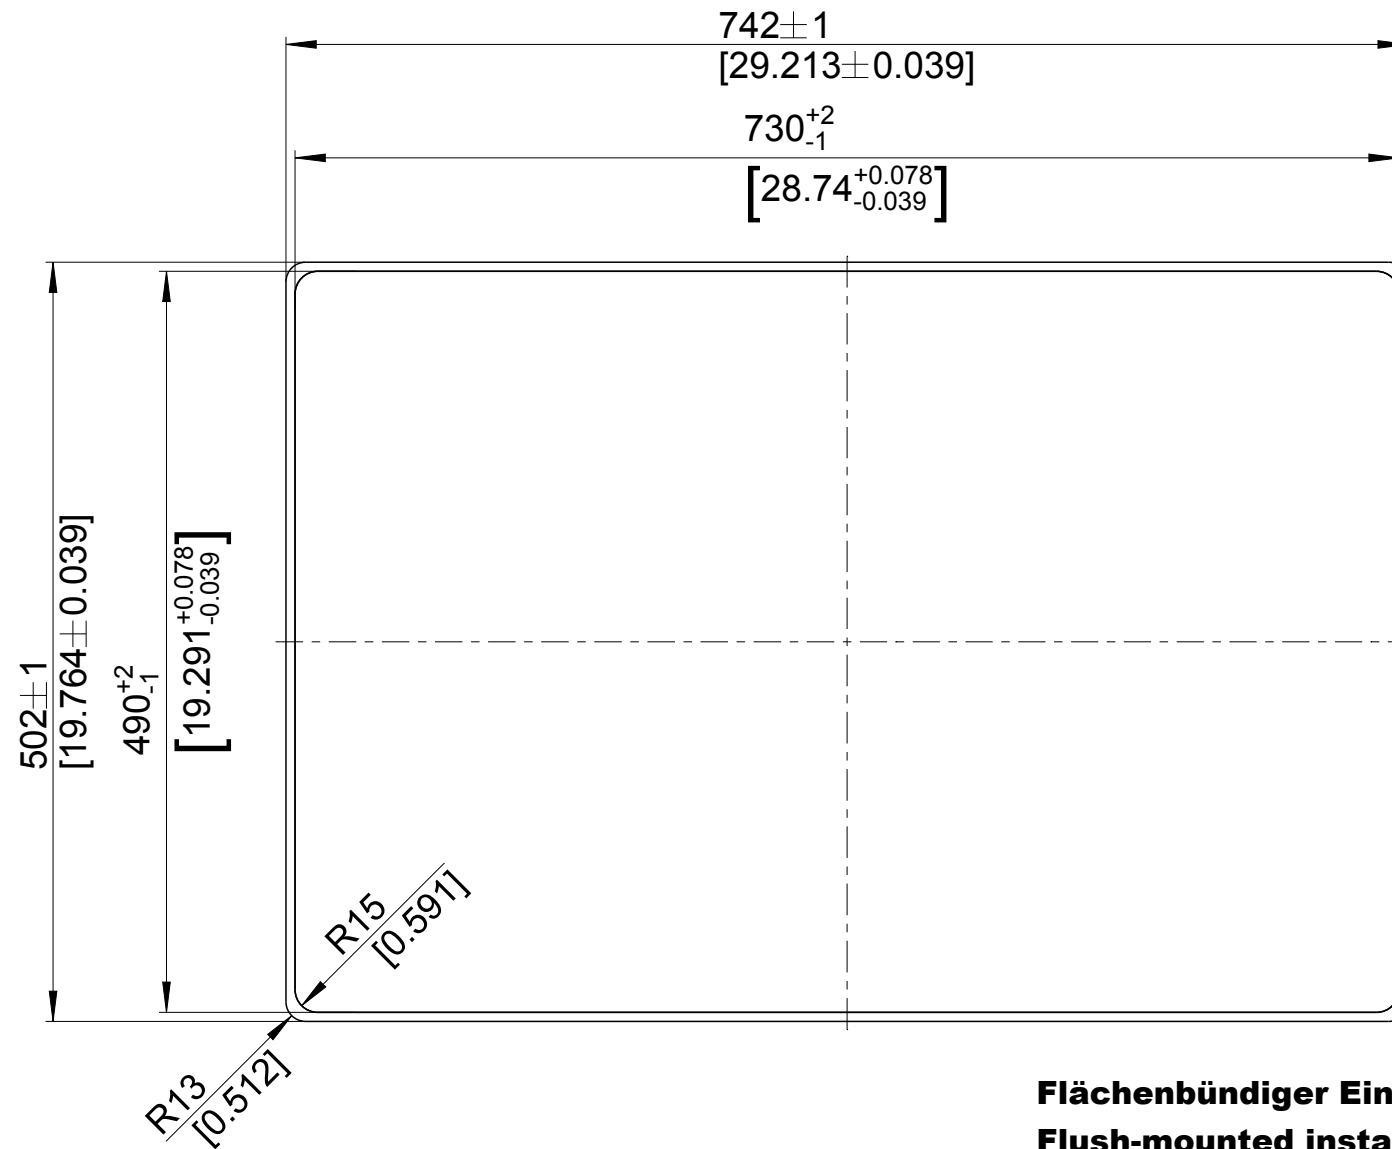

mm  
[inch]

**Einbau von Oben**  
**Inset installation**  
**Montage par dessus**

**BLANCO**

M 1:5

BLANCO ANDANO 700-IF/A

Änderungen vorbehalten. Aktuellste Version im Internet.  
Subject to modifications. Latest version on the internet.  
Sous réserve de modification. Version actuelle disponible sur internet.

mm  
[inch]

**Flächenbündiger Einbau**  
**Flush-mounted installation**  
**Montage affleurant**

**BLANCO**

M 1:5

BLANCO ANDANO 700-IF/A

Änderungen vorbehalten. Aktuellste Version im Internet.  
Subject to modifications. Latest version on the internet.  
Sous réserve de modification. Version actuelle disponible sur internet.