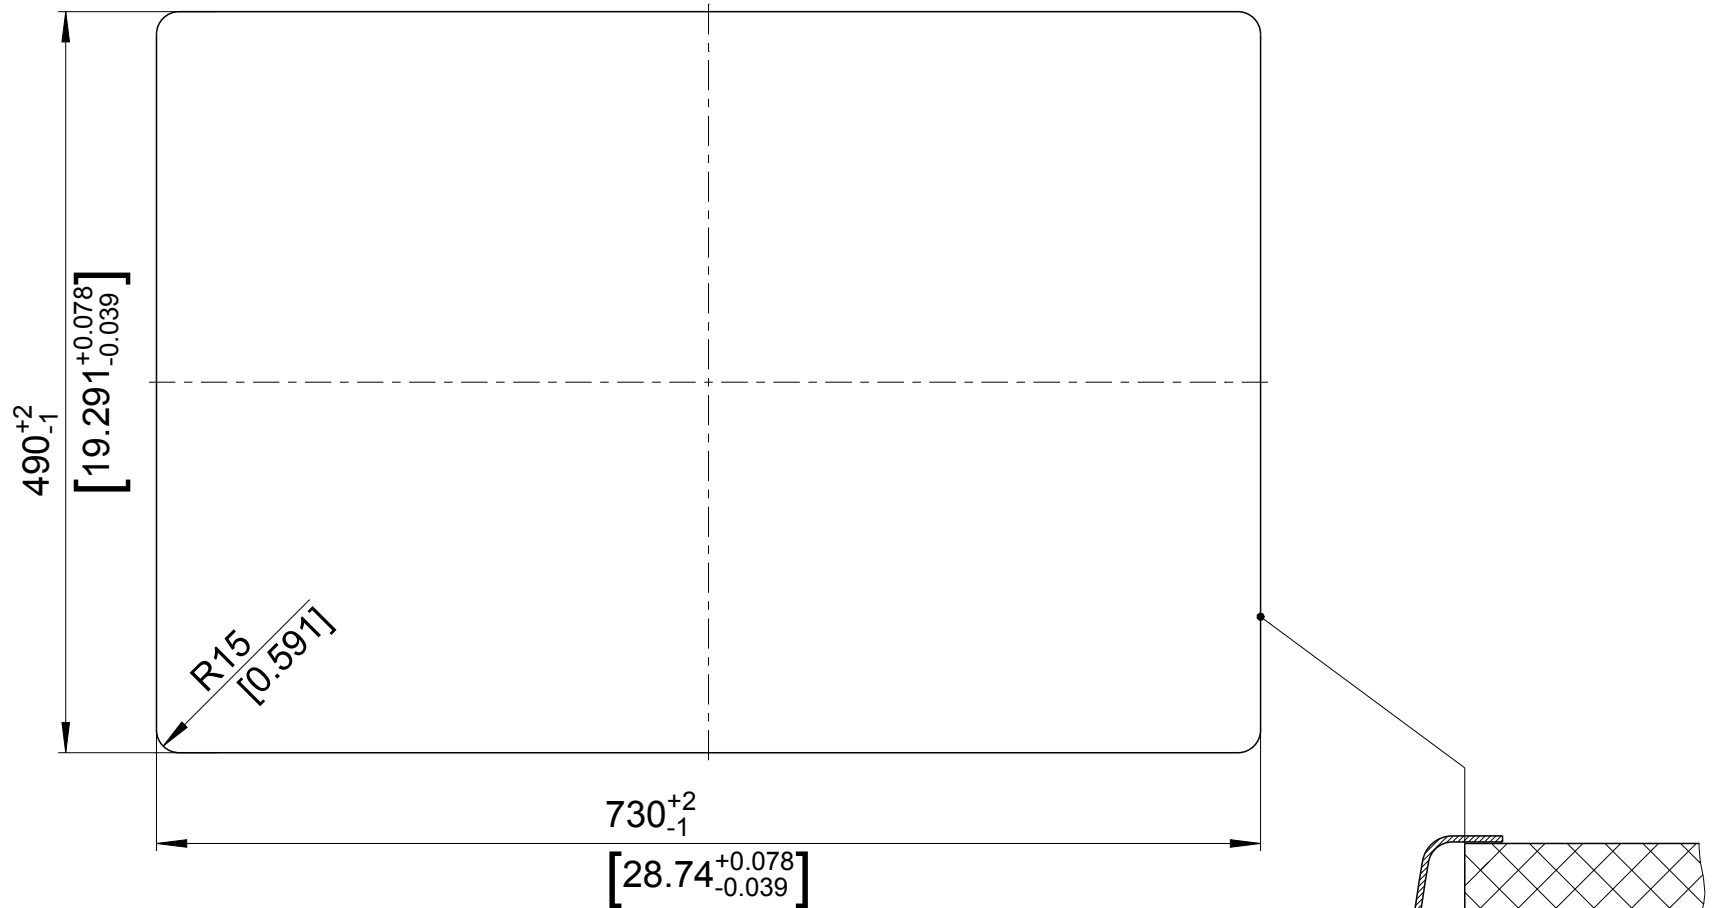

mm  
[inch]

**Einbau von Oben**  
**Inset installation**  
**Montage par dessus**

**BLANCO**

M 1:5

BLANCO ANDANO 700-IF/A

Änderungen vorbehalten. Aktuellste Version im Internet.  
Subject to modifications. Latest version on the internet.  
Sous réserve de modification. Version actuelle disponible sur internet.

mm  
[inch]

**Flächenbündiger Einbau**  
**Flush-mounted installation**  
**Montage affleurant**

**BLANCO**

M 1:5

BLANCO ANDANO 700-IF/A

Änderungen vorbehalten. Aktuellste Version im Internet.  
Subject to modifications. Latest version on the internet.  
Sous réserve de modification. Version actuelle disponible sur internet.