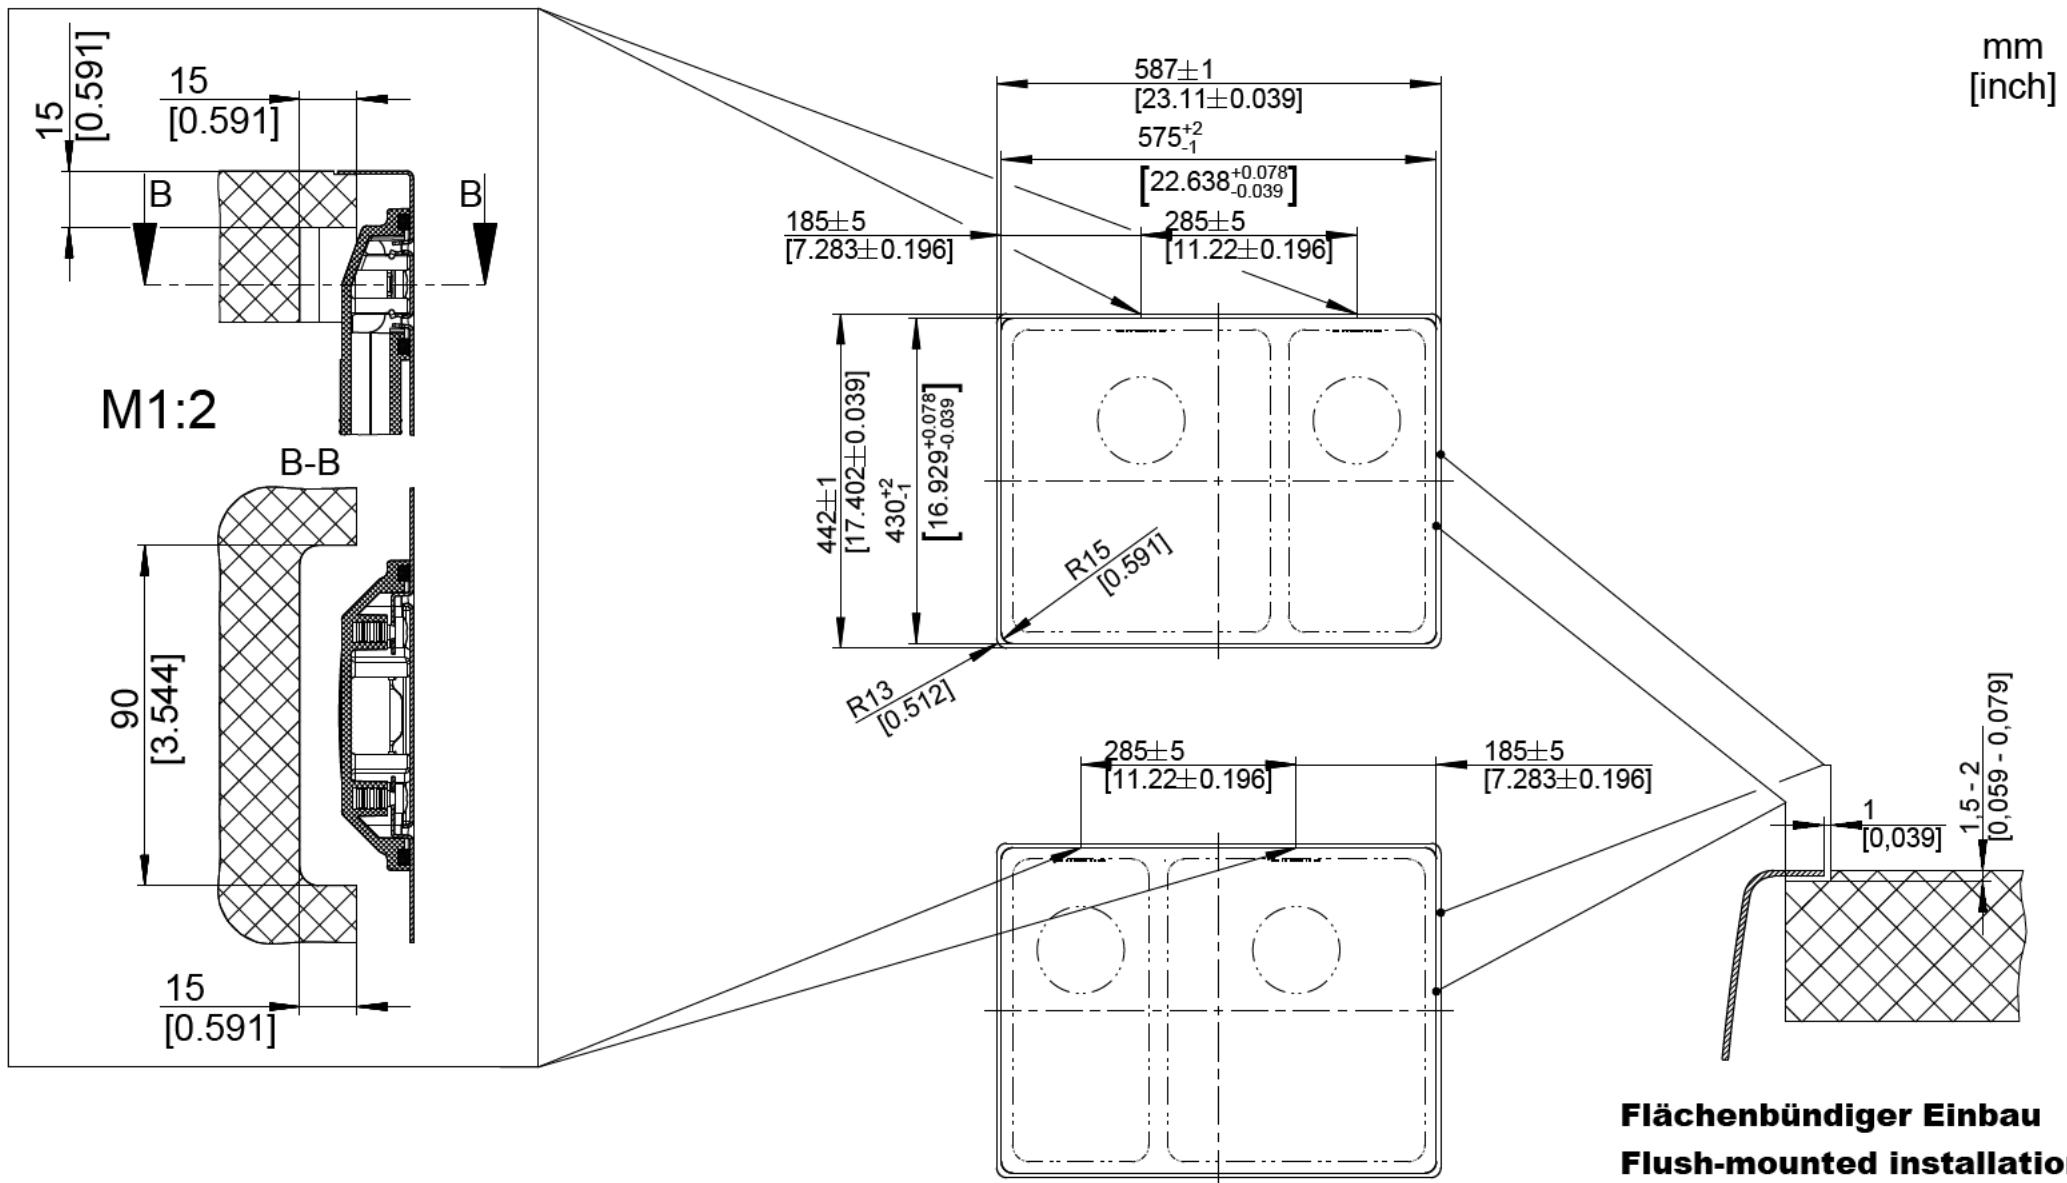

mm
[inch]

Einbau von Oben
Inset installation
Montage par dessus

BLANCO

M 1:10

BLANCO ANDANO 340/180-IF

Änderungen vorbehalten. Aktuellste Version im Internet.
Subject to modifications. Latest version on the internet.
Sous réserve de modification. Version actuelle disponible sur internet.

BLANCO

M 1:10

BLANCO ANDANO 340/180-IF

Änderungen vorbehalten. Aktuellste Version im Internet.
Subject to modifications. Latest version on the internet.
Sous réserve de modification. Version actuelle disponible sur internet.

mm
[inch]

Einbau von Unten
Undermount installation
Montage par dessous

BLANCO

M 1:5

BLANCO ANDANO 340/180-IF

Änderungen vorbehalten. Aktuellste Version im Internet.
Subject to modifications. Latest version on the internet.
Sous réserve de modification. Version actuelle disponible sur internet.