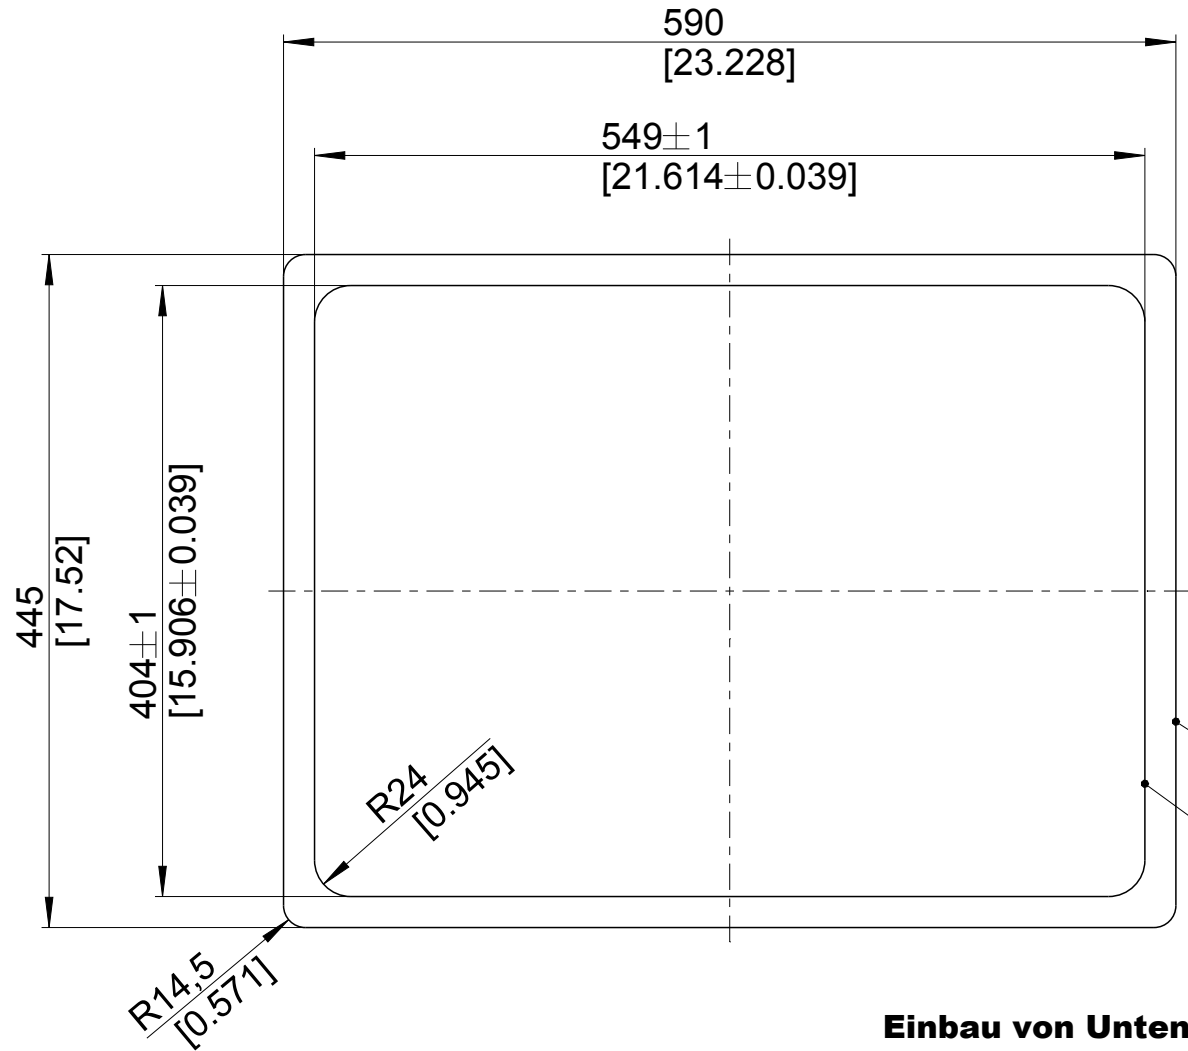

mm
[inch]

Einbau von Oben
Inset installation
Montage par dessus

BLANCO

M 1:10

BLANCO ANDANO 340/180-IF

Änderungen vorbehalten. Aktuellste Version im Internet.
Subject to modifications. Latest version on the internet.
Sous réserve de modification. Version actuelle disponible sur internet.

BLANCO

M 1:10

BLANCO ANDANO 340/180-IF

Änderungen vorbehalten. Aktuellste Version im Internet.
Subject to modifications. Latest version on the internet.
Sous réserve de modification. Version actuelle disponible sur internet.

mm
[inch]

Einbau von Unten
Undermount installation
Montage par dessous

BLANCO

M 1:5

BLANCO ANDANO 340/180-IF

Änderungen vorbehalten. Aktuellste Version im Internet.
Subject to modifications. Latest version on the internet.
Sous réserve de modification. Version actuelle disponible sur internet.