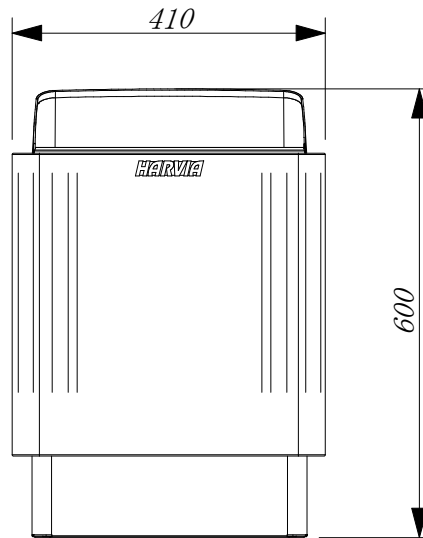

上面図

正面図

品名	KIP6 (キップ6)	仕様		 <p>ハルビア日本総代理店 株式会社バークマン</p>
		材質・重量	素材：スチール製/重量16kg (サウナストーン最大25kg)	
品番	KIP60E	放熱方式	対流式	
定格電圧/ 出力/電流	単相200V (50/60Hz)/5.5kW/27.5A	制御	室温コントロール/40~110℃、過昇温度防止装置 (バイメタル式150℃) オフタイマー/最大6時間 (10分間隔)、オンタイマー/最大12時間 (10分間隔)	