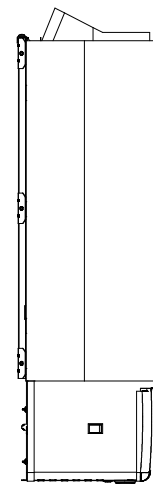

上面図

正面図

側面図

品名	DELTA3 (デルタ3)	仕様	
		材質・重量	素材：スチール製/重量8kg (サウナストーン最大11kg)
品番	D36E	放熱方式	対流式
定格電圧/ 出力/電流	単相200V (50/60Hz)/2.7kW/13.5A	制御	室温コントロール/40~110℃、過昇温度防止装置 (バイメタル式150℃) オフタイマー/最大6時間 (10分間隔)、オフタイマー/最大12時間 (10分間隔)