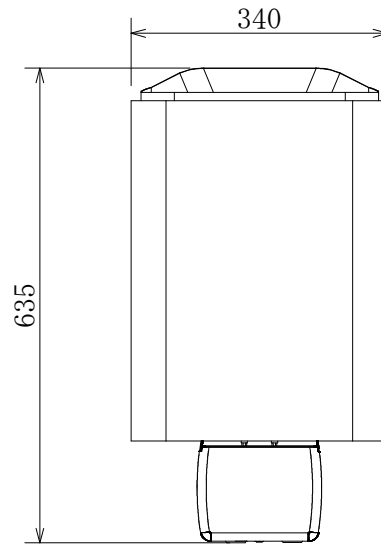

上面図

正面図

側面図

品名	DELTA3 (デルタ3)	仕様	
		材質・重量	素材：スチール製/重量8kg (サウナストーン最大11kg)
品番	D36E	放熱方式	対流式
定格電圧/ 出力/電流	単相200V (50/60Hz)/2.7kW/13.5A	制御	室温コントロール/40~110℃、過昇温度防止装置 (バイメタル式150℃) オフタイマー/最大6時間 (10分間隔)、オフタイマー/最大12時間 (10分間隔)