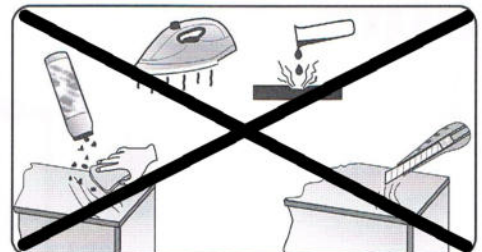

Inanna (RC-2EL-3HO)(3HO-2EL-RC)

(DE) Montageanleitung	(FR) Notice de montage
(PL) Instrukcja montażu	(RO) Instrucțiuni de asamblare
(NL) Handleiding voor de montage	(SK) Montážny návod
(GB) Assembly instructions	(CZ) Montážní návod
(TR) Montaj talimatı	(HU) Szerelési útmutató
(RU) Инструкция по монтажу	(SLO) Navodila za montažo
(IT) Istruzioni di montaggio	

Service - Servis - Dienstverlening - Servis - Serwis - Сервисная служба - Servizio - Service
Serviciu - Služby - Szolgáltatás - Storitev

Name - Nazwa - Naam - Name - Isim - название
Nome - Nom - Numele - Meno - Jméno - Neve - Ime

Inanna (RC-2EL-3HO)(3HO-2EL-RC)

26-01-2022