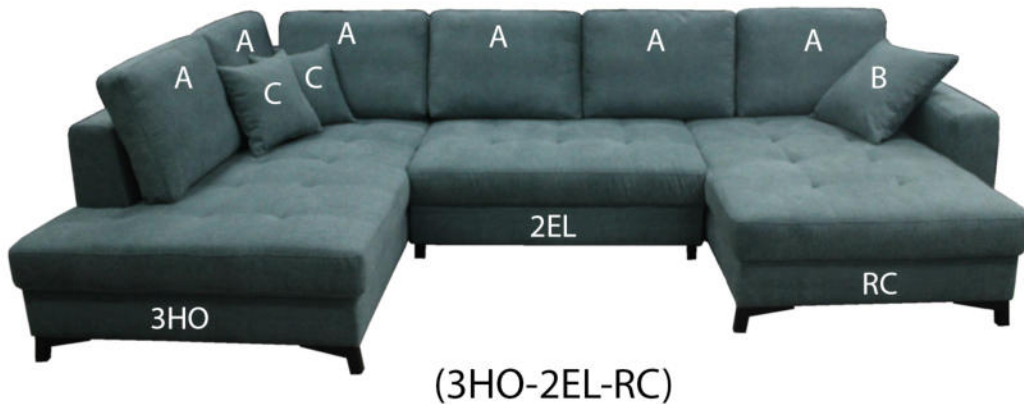

Inanna (RC-2EL-3HO)(3HO-2EL-RC)

26-01-2022