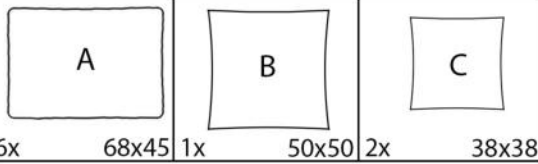

Inanna (RC-2EL-3HO)(3HO-2EL-RC)

26-01-2022