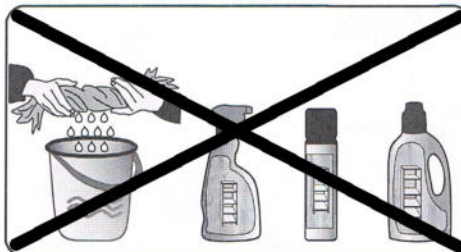

Inanna (RC-2EL-3HO)(3HO-2EL-RC)

(DE) Montageanleitung	(FR) Notice de montage
(PL) Instrukcja montażu	(RO) Instrucțiuni de asamblare
(NL) Handleiding voor de montage	(SK) Montážny návod
(GB) Assembly instructions	(CZ) Montážní návod
(TR) Montaj talimatı	(HU) Szerelési útmutató
(RU) Инструкция по монтажу	(SLO) Navodila za montažo
(IT) Istruzioni di montaggio	

Service - Servis - Dienstverlening - Servis - Serwis - Сервисная служба - Servizio - Service
Serviciu - Služby - Szolgáltatás - Storitev

Name - Nazwa - Naam - Name - Isim - название
Nome - Nom - Numele - Meno - Jméno - Neve - Ime

Inanna (RC-2EL-3HO)(3HO-2EL-RC)

26-01-2022