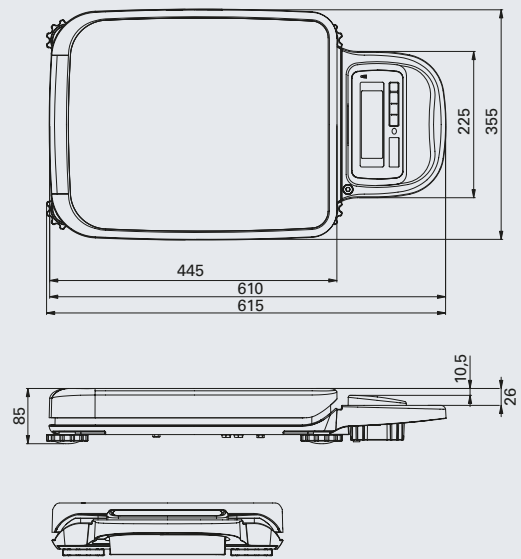

www.cas-pesage.com

**Spécifications techniques**

| | | | | |
|-------------------------------|---|------------|------------|------------|
| Capacité maximale | 15/30 kg | 30/60 kg | 60/150 kg | 100/200 kg |
| Echelon | 5/10 g | 10/20 g | 20/50 g | 50/100 g |
| Tare maximale | -14,995 kg | -29,990 kg | -59,980 kg | -99,950 kg |
| Clavier | Tactile avec ZERO, TARE, HOLD, POWER | | | |
| Type affichage | afficheurs LCD rétroéclairés (134 x 48,6 mm), 6 digit | | | |
| Alimentation électrique | Piles (4x 1,5V), Batterie (6V 1,3Ah, en option) Adaptateur (12V 1,5A, en option) | | | |
| Autonomie des Piles/Batterie | Piles: jusqu'à 300 heures* Batterie: jusqu'à 60 heures* | | | |
| Équipement | Imprimante (ticket ou étiquette), adaptateur, fixation murale | | | |
| Options | USB, RS-232, Batterie | | | |
| Dimensions plateau (LxI) | 355x443 mm | | | |
| Dimensions balance (LxIxH) | 355x611x55 mm | | | |
| Poids | 6,2 kg | | | |
| Température de fonctionnement | -10°C jusqu'à +40°C | | | |

L'afficheur peut être tourné de 360° et peut être retiré complètement, par exemple à employer la fixation murale en option

Ceci est intelligent: la poignée intégrée peut être portée confortablement la balance PB.