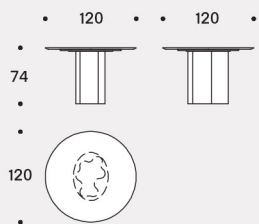

Tavoli in Marmo / Marble tables

Tavoli tondi / Round tables