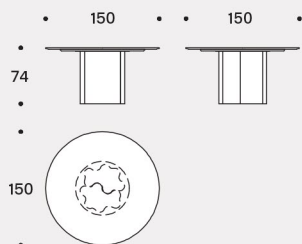

Tavoli in Marmo / Marble tables

Tavoli tondi / Round tables