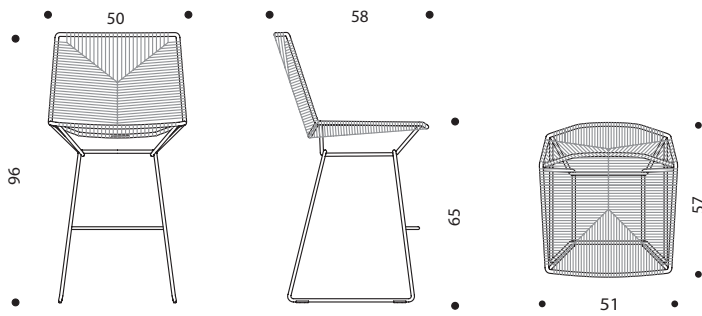

NEIL TWIST STOOL H78