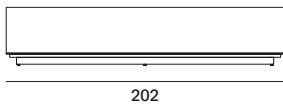

### PENTAGRAMMA SIDEBOARD

Pentagramma sideboard è composto da elementi base, contenitori a giorno e contenitori ad ante.

Per tutti i dettagli tecnici, vedi scheda tecnica nei download.

### Contenitore a giorno con divisorio destro DX o sinistro SX

DX - L90 P33 H34

SX - L90 P33 H34

## Pentagramma sideboard

Elemento base

Contenitore a giorno per elemento base

L30 P40 H28

L60 P40 H28

Contenitore con anta per elemento base

L90 P40 H28

L120 P40 H28