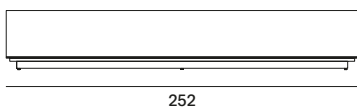

### PENTAGRAMMA SIDEBOARD

Pentagramma sideboard è composto da elementi base, contenitori a giorno e contenitori ad ante.

Per tutti i dettagli tecnici, vedi scheda tecnica nei download.

### Contenitore a giorno con divisorio destro DX o sinistro SX

DX - L90 P33 H34

SX - L90 P33 H34

## Pentagramma sideboard

Elemento base

Contenitore a giorno per elemento base

L30 P40 H28

L60 P40 H28

Contenitore con anta per elemento base

L90 P40 H28

L120 P40 H28