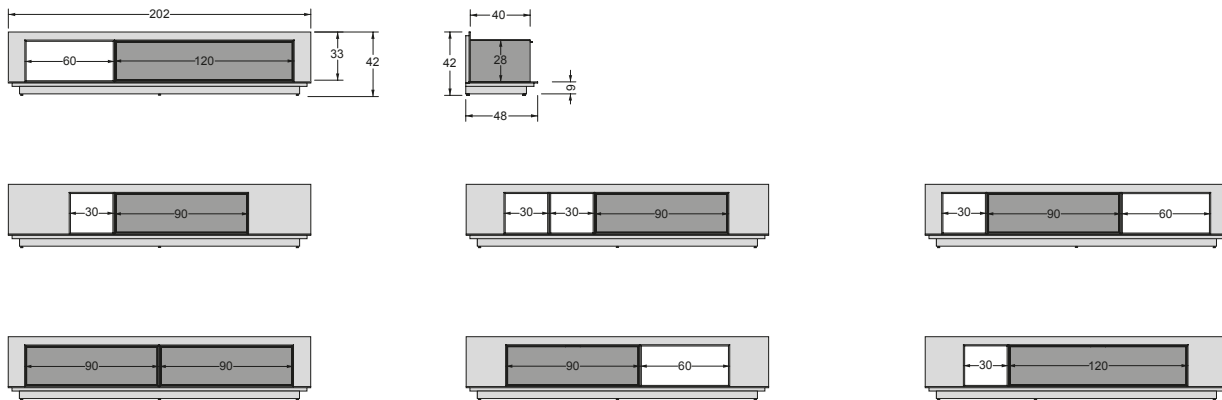

Elemento base L202 P48 H42 con contenitori