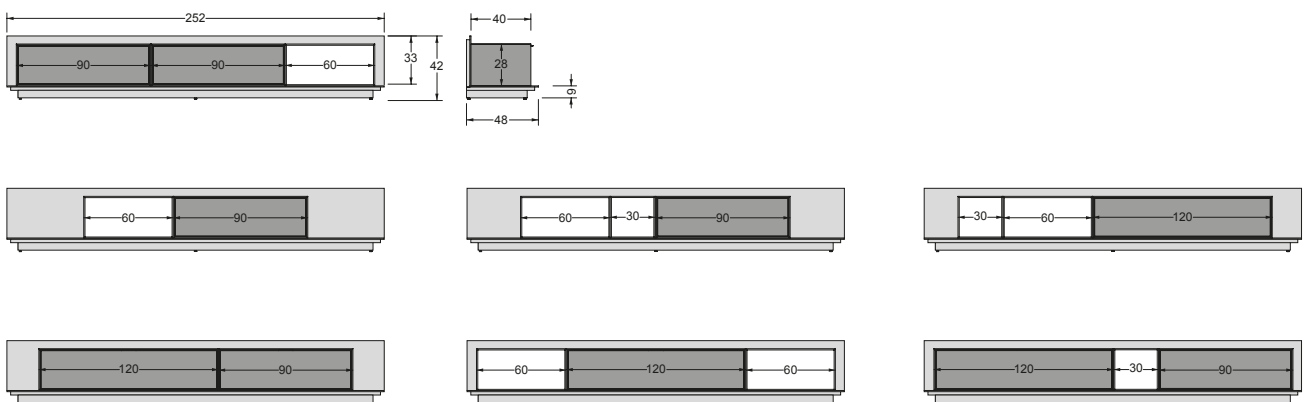

Elemento base L252 P48 H42 con contenitori