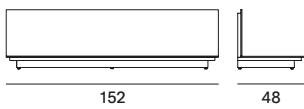

### Contenitore a giorno

L30 P33 H34

L60 P33 H34

### Contenitore a giorno con divisorio destro DX o sinistro SX

DX - L90 P33 H34

SX - L90 P33 H34

## Pentagramma sideboard

Elemento base

Contenitore a giorno per elemento base

L30 P40 H28

L60 P40 H28

Contenitore con anta per elemento base

L90 P40 H28

L120 P40 H28