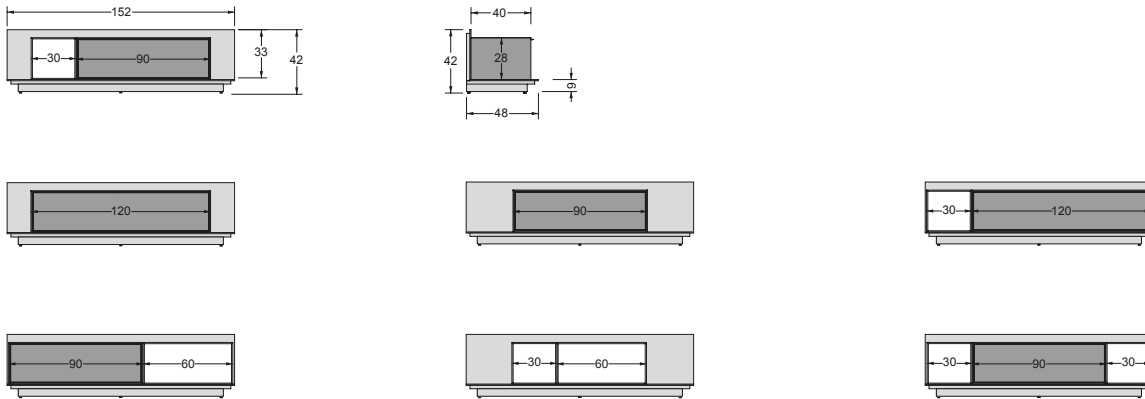

Pentagramma Sideboard | Esempi di composizione

Elemento base L152 P48 H42 con contenitori