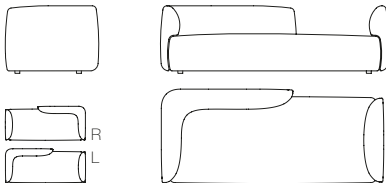

L185 D100 cm
low back H70 / high back H80 cm
seat H40 D85 cm

L185 D140
low back H70 / high back H80 cm
seat H40 D125 cm

DEEP SOFA

L195 D140 H70 cm
seat H40 D125 cm

PADDED MODULAR ELEMENT L

L185 D100 cm
L225 D100 cm
low back H70 / high back H80
seat H40 D85 cm

L185 D140 cm
low back H70 / high back H80 cm
seat H40 D125 cm

PAOLINA SOFA

L235 D100 cm
low back H70 / high back H80 cm
seat H40 D85 cm

PADDED MODULAR ELEMENT XL

L185 D100 H70 cm
seat H40 D85 cm

L225 D100 H70 cm
seat H40 D85 cm