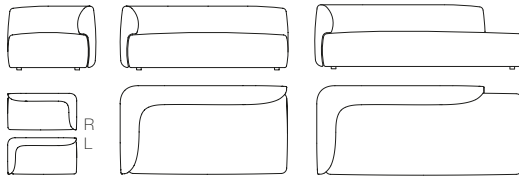

L185 D100 cm
low back H70 / high back H80 cm
seat H40 D85 cm

L185 D140
low back H70 / high back H80 cm
seat H40 D125 cm

DEEP SOFA

L195 D140 H70 cm
seat H40 D125 cm

PADDED MODULAR ELEMENT L

L185 D100 cm
L225 D100 cm
low back H70 / high back H80
seat H40 D85 cm

L185 D140 cm
low back H70 / high back H80 cm
seat H40 D125 cm

PAOLINA SOFA

L235 D100 cm
low back H70 / high back H80 cm
seat H40 D85 cm

PADDED MODULAR ELEMENT XL

L185 D100 H70 cm
seat H40 D85 cm

L225 D100 H70 cm
seat H40 D85 cm