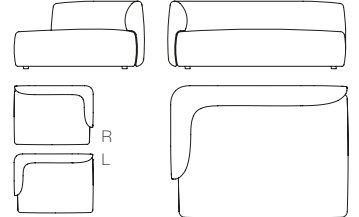

L185 D100 cm
low back H70 / high back H80 cm
seat H40 D85 cm

L185 D140
low back H70 / high back H80 cm
seat H40 D125 cm

DEEP SOFA

L195 D140 H70 cm
seat H40 D125 cm

PADDED MODULAR ELEMENT L

L185 D100 cm
L225 D100 cm
low back H70 / high back H80
seat H40 D85 cm

L185 D140 cm
low back H70 / high back H80 cm
seat H40 D125 cm

PAOLINA SOFA

L235 D100 cm
low back H70 / high back H80 cm
seat H40 D85 cm

PADDED MODULAR ELEMENT XL

L185 D100 H70 cm
seat H40 D85 cm

L225 D100 H70 cm
seat H40 D85 cm

L185 D140 H70 cm
seat H40 D125 cm

VISAVÌ SOFA

L195 D100 H70 cm
L235 D100 low back H70 / high back H80 cm
seat H40 D85 cm

PADDED CORNER MODULAR ELEMENT

L100 D100 cm
low back H70 / high back H80 cm
seat H40 D85 cm