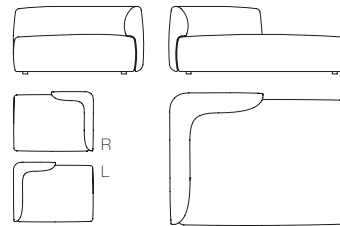

L185 D100 cm
low back H70 / high back H80 cm
seat H40 D85 cm

L185 D140
low back H70 / high back H80 cm
seat H40 D125 cm

DEEP SOFA

L195 D140 H70 cm
seat H40 D125 cm

PADDED MODULAR ELEMENT L

L185 D100 cm
L225 D100 cm
low back H70 / high back H80
seat H40 D85 cm

L185 D140 cm
low back H70 / high back H80 cm
seat H40 D125 cm

PAOLINA SOFA

L235 D100 cm
low back H70 / high back H80 cm
seat H40 D85 cm

PADDED MODULAR ELEMENT XL

L185 D100 H70 cm
seat H40 D85 cm

L225 D100 H70 cm
seat H40 D85 cm