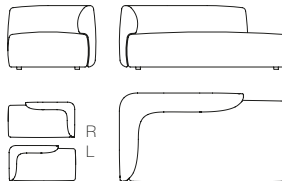

L185 D100 cm
low back H70 / high back H80 cm
seat H40 D85 cm

L185 D140
low back H70 / high back H80 cm
seat H40 D125 cm

DEEP SOFA

L195 D140 H70 cm
seat H40 D125 cm

PADDED MODULAR ELEMENT L

L185 D100 cm
L225 D100 cm
low back H70 / high back H80
seat H40 D85 cm

L185 D140 cm
low back H70 / high back H80 cm
seat H40 D125 cm

PAOLINA SOFA

L235 D100 cm
low back H70 / high back H80 cm
seat H40 D85 cm

PADDED MODULAR ELEMENT XL

L185 D100 H70 cm
seat H40 D85 cm

L225 D100 H70 cm
seat H40 D85 cm