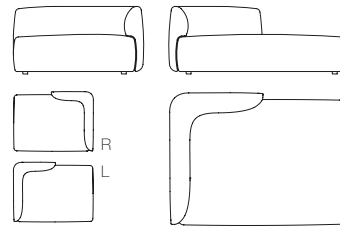

**PADDED MODULAR ELEMENT S**

L175 D100 H70 cm  
seat H40 D85 cm

**3S SOFA**

L235 D100 cm  
low back H70 / high back H80 cm  
seat H40 D85 cm

**PADDED MODULAR ELEMENT M**

L185 D100 cm  
low back H70 / high back H80 cm  
seat H40 D85 cm

L185 D140  
low back H70 / high back H80 cm  
seat H40 D125 cm

**DEEP SOFA**

L195 D140 H70 cm  
seat H40 D125 cm

**PADDED MODULAR ELEMENT L**

L185 D100 cm  
L225 D100 cm  
low back H70 / high back H80  
seat H40 D85 cm

L185 D140 cm  
low back H70 / high back H80 cm  
seat H40 D125 cm

**PAOLINA SOFA**

L235 D100 cm  
low back H70 / high back H80 cm  
seat H40 D85 cm

**PADDED MODULAR ELEMENT XL**

L185 D100 H70 cm  
seat H40 D85 cm