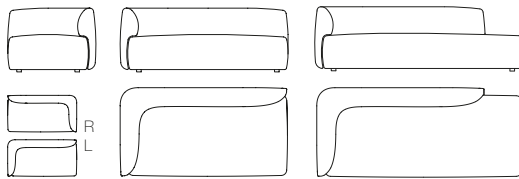

L185 D140  
low back H70 / high back H80 cm  
seat H40 D125 cm

**DEEP SOFA**

L195 D140 H70 cm  
seat H40 D125 cm

**PADDED MODULAR ELEMENT L**

L185 D100 cm  
L225 D100 cm  
low back H70 / high back H80  
seat H40 D85 cm

L185 D140 cm  
low back H70 / high back H80 cm  
seat H40 D125 cm

**PAOLINA SOFA**

L235 D100 cm  
low back H70 / high back H80 cm  
seat H40 D85 cm

**PADDED MODULAR ELEMENT XL**

L185 D100 H70 cm  
seat H40 D85 cm