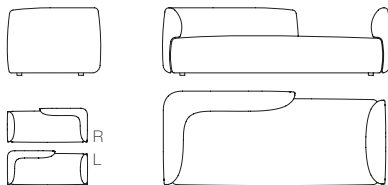

L185 D140  
low back H70 / high back H80 cm  
seat H40 D125 cm

**DEEP SOFA**

L195 D140 H70 cm  
seat H40 D125 cm

**PADDED MODULAR ELEMENT L**

L185 D100 cm  
L225 D100 cm  
low back H70 / high back H80  
seat H40 D85 cm

L185 D140 cm  
low back H70 / high back H80 cm  
seat H40 D125 cm

**PAOLINA SOFA**

L235 D100 cm  
low back H70 / high back H80 cm  
seat H40 D85 cm

**PADDED MODULAR ELEMENT XL**

L185 D100 H70 cm  
seat H40 D85 cm