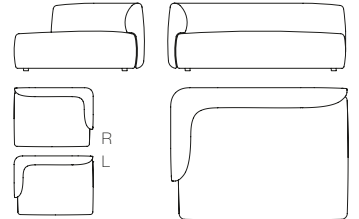

L185 D140  
low back H70 / high back H80 cm  
seat H40 D125 cm

**DEEP SOFA**

L195 D140 H70 cm  
seat H40 D125 cm

**PADDED MODULAR ELEMENT L**

L185 D100 cm  
L225 D100 cm  
low back H70 / high back H80  
seat H40 D85 cm

L185 D140 cm  
low back H70 / high back H80 cm  
seat H40 D125 cm

**PAOLINA SOFA**

L235 D100 cm  
low back H70 / high back H80 cm  
seat H40 D85 cm

**PADDED MODULAR ELEMENT XL**

L185 D100 H70 cm  
seat H40 D85 cm

L225 D100 H70 cm  
seat H40 D85 cm

L185 D140 H70 cm  
seat H40 D125 cm

**VISAVÌ SOFA**

L195 D100 H70 cm  
L235 D100 low back H70 / high back H80 cm  
seat H40 D85 cm

**PADDED CORNER MODULAR ELEMENT**

L100 D100 cm  
low back H70 / high back H80 cm  
seat H40 D85 cm