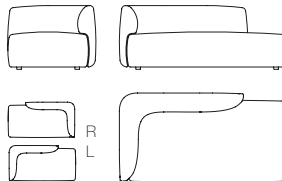

**COSY CURVE**

**seating module Curve S**  
L155 D85 H40

**seating module Curve M**  
L205 D85 H40

**one-sided backrest - only for Curve modules**  
L175 D33 H66

**COSY**

**2S SOFA**

L195 D100 cm  
low back H70 / high back H80 cm  
seat H40 D85 cm

**PADDED MODULAR ELEMENT S**

L175 D100 H70 cm  
seat H40 D85 cm

**3S SOFA**

L235 D100 cm  
low back H70 / high back H80 cm  
seat H40 D85 cm

**PADDED MODULAR ELEMENT M**

L185 D100 cm  
low back H70 / high back H80 cm  
seat H40 D85 cm

L185 D140  
low back H70 / high back H80 cm  
seat H40 D125 cm

**DEEP SOFA**

L195 D140 H70 cm  
seat H40 D125 cm

**PADDED MODULAR ELEMENT L**

L185 D100 cm  
L225 D100 cm  
low back H70 / high back H80  
seat H40 D85 cm