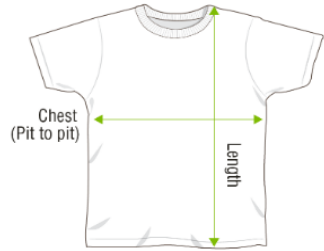

## **UA M's Locker Tee**

Guide des Tailles  
Size guide

	<b>S</b>	<b>M</b>	<b>L</b>	<b>XL</b>	<b>2XL</b>	<b>3XL</b>
<b>Chest across/ Poitrine</b>	21	22	24	26	27	28
<b>Length/ Longueur</b>	29	30	31	32	33	34

*In inches*  
*en pouces*