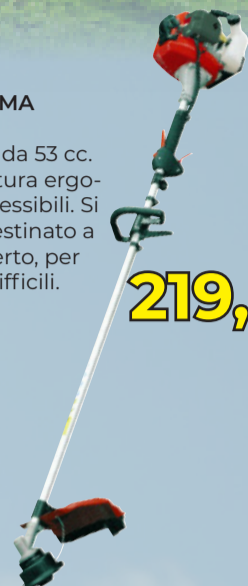

149,00€

92715

DECESPUGLIATORE AMA AG5-350

Ha un motore a scoppio a due tempi che funziona a miscela. È consigliato per uso hobbistico o semi-professionale. Si tratta di un macchinario leggero, affidabile e facile da accendere. Le vibrazioni sono ridotte al minimo.

189,00€

92725

DECESPUGLIATORE AMA AG5-530

Ha un potente motore da 53 cc. Dotato di un'impugnatura ergonomica e comandi accessibili. Si tratta di un modello destinato a un uso intenso ed esperto, per affrontare i lavori più difficili.

219,00€

90495

DECESPUGLIATORE KAWASAKI KD3 530BP

A zaino, è destinato ad uso professionale. Risulta estremamente versatile anche negli spazi ridotti grazie alla maniglia semicircolare. Questo decespugliatore è molto pratico in situazioni difficili come erba alta o terreno in forte pendenza.

La testina Tap & Go ripristina il filo senza interrompere il lavoro.

459,00€

90490

DECESPUGLIATORE AMA GARDEN PRO

È indicato per lavori impegnativi, prolungati e tagli difficili. È destinato ad un uso professionale e semi-professionale. Si tratta di un prodotto conforme alle più recenti direttive europee in materia di emissioni di gas di scarico nell'ambiente e di rumorosità.