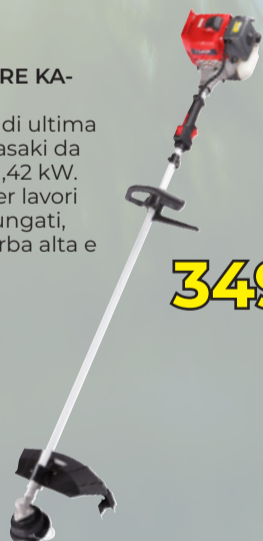

149,00€

92715

DECESPUGLIATORE AMA AG5-350

Ha un motore a scoppio a due tempi che funziona a miscela. È consigliato per uso hobbistico o semi-professionale. Si tratta di un macchinario leggero, affidabile e facile da accendere. Le vibrazioni sono ridotte al minimo.

389,00€

92720

DECESPUGLIATORE AMA GARDEN AG5-45

È dotato di un potente motore a scoppio da 43 cc che funziona a miscela. La sua impugnatura ergonomica e i comandi accessibili lo rendono un macchinario molto comodo. È consigliato per uso semi-professionale o hobbistico.

199,00€

90485

DECESPUGLIATORE KAWASAKI KD3 450

Munito di motore di ultima generazione Kawasaki da 45 cc, potenza di 1,42 kW. Risulta perfetto per lavori impegnativi, prolungati, tagli difficili con erba alta e sterpaglie.

349,00€

90000

DECESPUGLIATORE ZAINO AG3 52BP

motore a scoppio da 52 Cc che funziona a miscela. È destinato ad un uso semi professionale o intenso. Grazie al comodo zaino, il peso del motore è distribuito sulla schiena dell'operatore in modo uniforme tanto che il lavoro.