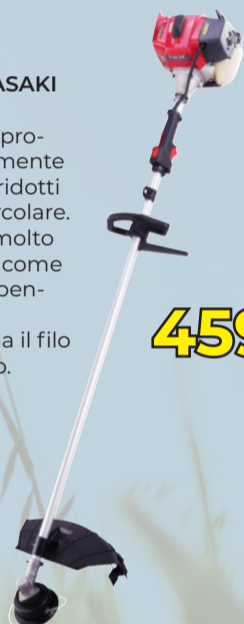

149,00€

92715

DECESPUGLIATORE AMA AG5-350

Ha un motore a scoppio a due tempi che funziona a miscela. È consigliato per uso hobbistico o semi-professionale. Si tratta di un macchinario leggero, affidabile e facile da accendere. Le vibrazioni sono ridotte al minimo.

189,00€

92725

DECESPUGLIATORE AMA AG5-530

Ha un potente motore da 53 cc. Dotato di un'impugnatura ergonomica e comandi accessibili. Si tratta di un modello destinato a un uso intenso ed esperto, per affrontare i lavori più difficili.

219,00€

90495

DECESPUGLIATORE KAWASAKI KD3 530BP

A zaino, è destinato ad uso professionale. Risulta estremamente versatile anche negli spazi ridotti grazie alla maniglia semicircolare. Questo decespugliatore è molto pratico in situazioni difficili come erba alta o terreno in forte pendenza.

La testina Tap & Go ripristina il filo senza interrompere il lavoro.

459,00€

90490

DECESPUGLIATORE AMA GARDEN PRO

È indicato per lavori impegnativi, prolungati e tagli difficili. È destinato ad un uso professionale e semi-professionale. Si tratta di un prodotto conforme alle più recenti direttive europee in materia di emissioni di gas di scarico nell'ambiente e di rumorosità.