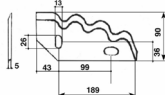

96189

Coltello dentato Ø 95 mm con foro quadro 11x11 mm e spessore 5 mm.

7,80€