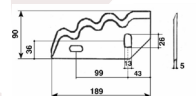

39365

Coltello sinistro per carromiscelatore 189x90 mm con spessore 5 mm. Adattabile a Sgariboldi, Giglioli, Storti.

17,00€

39366

Coltello per carromiscelatore destro 189x90 mm con spessore 5 mm. Adattabile alla produzione Agm, Comag, Pagliari, Unifast, Gazioli.

17,00€