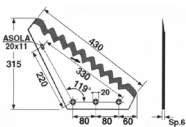

39361

Coltello per carromiscelatore 430x315 mm con spessore 5 mm. Adattabile a Mutti, Italmix, AGM, Co.m.a.g, Pagliari, Unifast, Gazioli.

67,70€