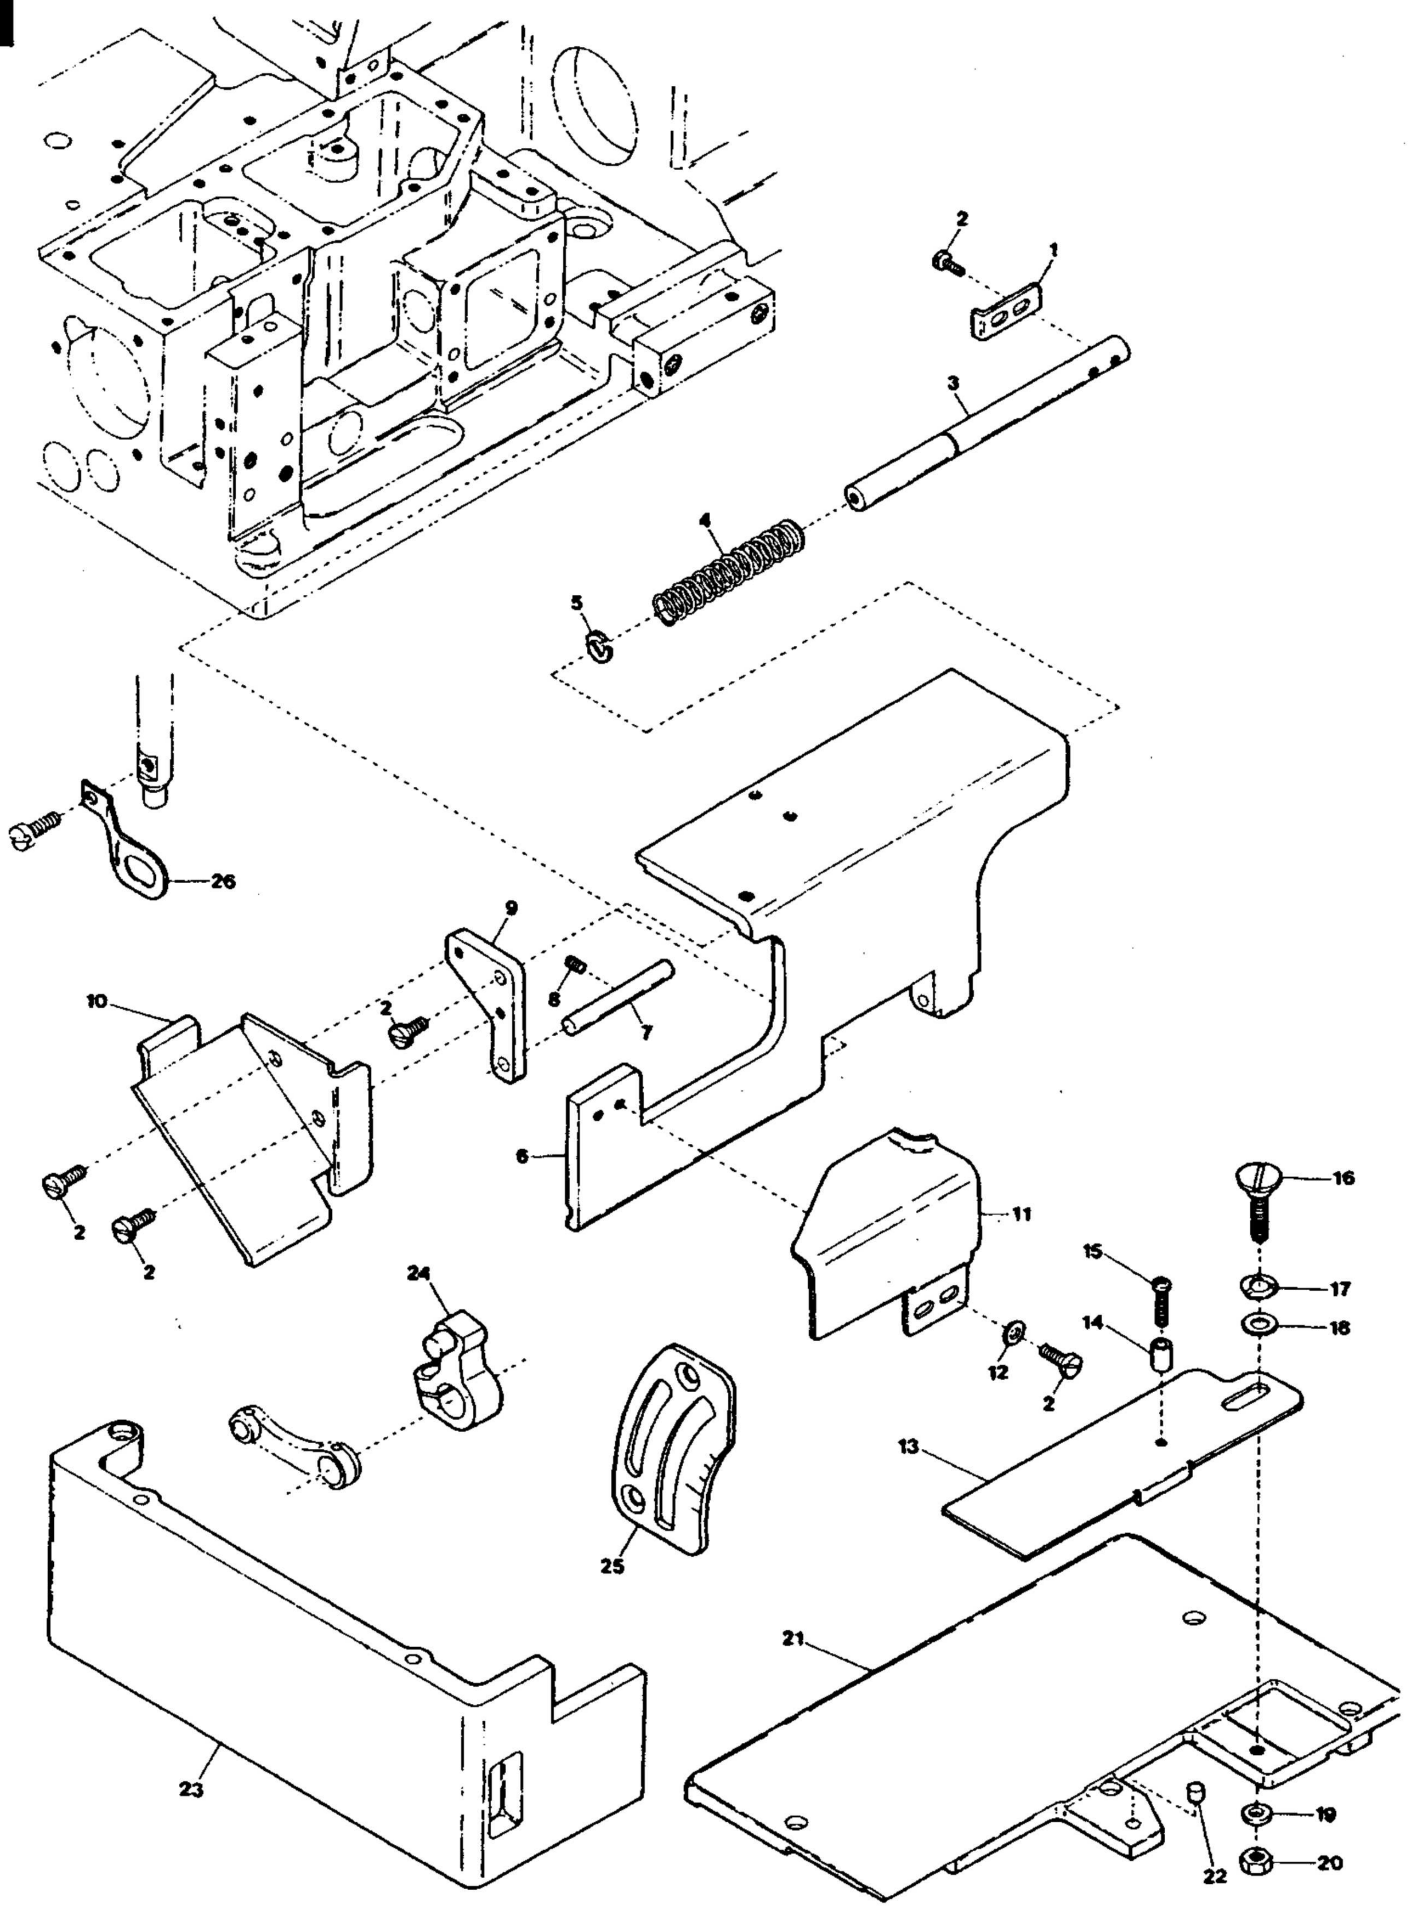

<u>Ref. No.</u>	<u>Parts No.</u>	<u>Amt. Req.</u>
1	6100513	1
2	110009	7
3	6100514	1
4	6100515	1
5	6100516	1
6	6100503	1
7	6100517	1
8	160001	1
9	6100518	1
10	6100519	1
11	6100520	1
12	6100339	2
13	6100521	1
14	6100522	1
15	009957	1
16	270018	1
17	6100523	1
18	6100332	1
19	6100353	1
20	000334	1

<u>Ref. No.</u>	<u>Parts No.</u>	<u>Amt. Req.</u>
21	6100504	1
22	6100524	1
23	6100502	1
24	6100525	1
25	6100526	1
26	6100527	1

<u>Ref. No.</u>	<u>Parts No.</u>	<u>Amt. Req.</u>