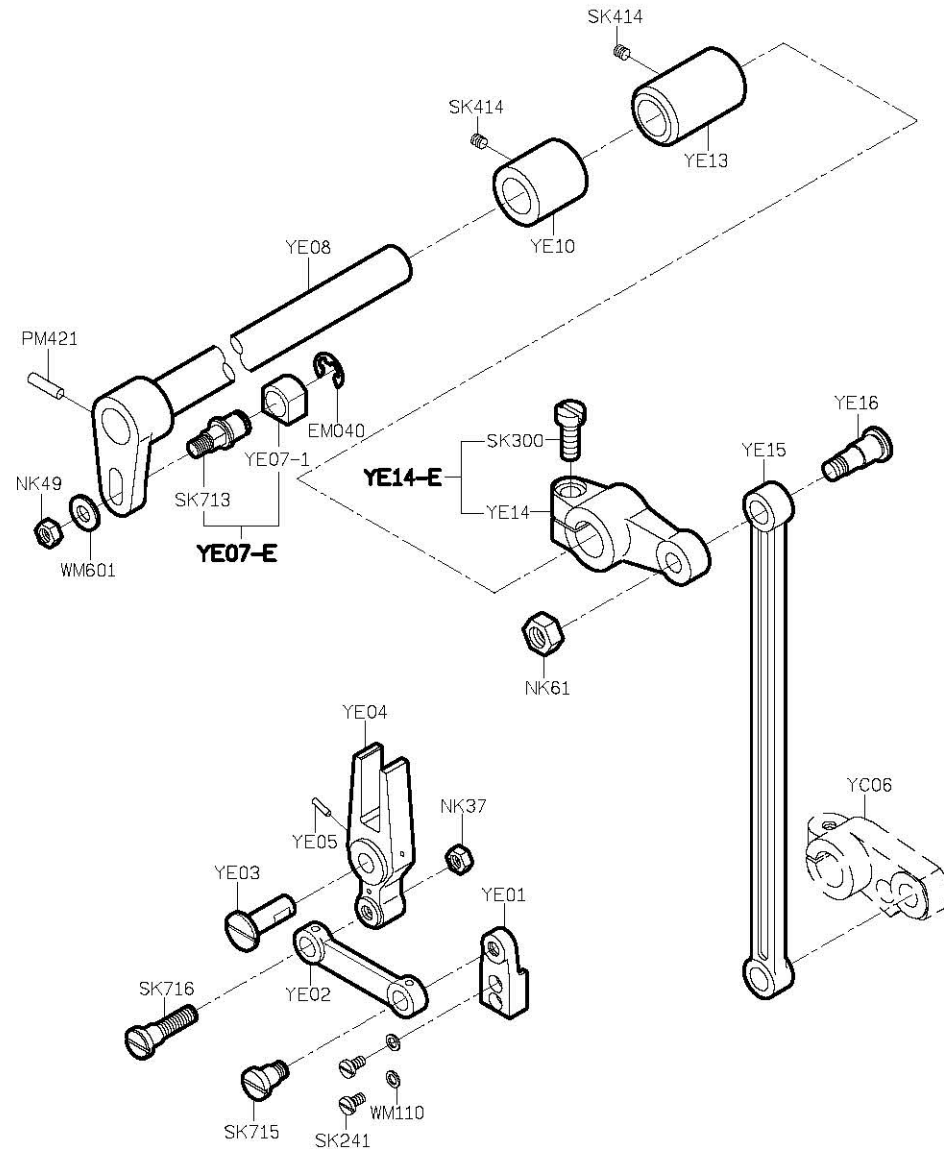

										
MODEL	OPERATING PANEL	SUB-CLASS	NEEDLE PLATE	FEED DOG	FEED DOG	PRESSER FOOT	HOOK ASM	BOBBIN CASE ASM	BOBBIN	NEEDLE
機 型	操 作 盒	規 格	針 板	下 送 具	上 送 具	押 具	梭 頭	梭 殼	梭 子	針 號
YF616-X2		厚布料	E702	D702	P703	P702	G131	G204	G302	DP17#22
YF616-X2-00		厚布料	E702	D702	P703	P702	G132	G205	G304	DP17#22
YF616-X2-10 YF616-X2-12	C300M-A1	厚布料	E702	D702	P703	P702	G132	G205	G304	DP17#22
YF616-X2-12P	C300M-A1	厚布料	E702	D702	P703	P702	G132	G205	G304	DP17#22

PARTS LIST FOR YA GROUP

PARTS LIST FOR YB GROUP

PARTS LIST FOR YE GROUP

PARTS LIST FOR YF GROUP

PARTS LIST FOR YL GROUP

PARTS LIST FOR LM GROUP

- | | | | | | |
|---|---|---|--|--|---|
| MY01
防塵罩
 | YM02*2
避震器
 | YM03*2
避震器
 | YM04*2
後鈕墊
 | YM11
擋板
 | |
| YM05
使用說明書
 | LY02
木頭桿
 | LY05*2
後鈕
 | LY21
油罐
 | KY03
油壺
 | |
| | KY07
開口板手
 | KY08
開口板手
 | KY09
開口板手
 | | |
| MY09
六角板手
 | KY10
六角板手
 | MY10
六角板手
 | MY11
六角板手
 | MY12
六角板手
 | KY11
六角板手
 |
| MY13
一字起子
 | KY17
一字起子
 | KY16
一字起子
 | 針*2
 | YM06
零件圖
 | |
| KY26F
工具袋
 | KZ03
乾燥劑
 | G302*2
梭子
 | KY18
鑷子
 | | |