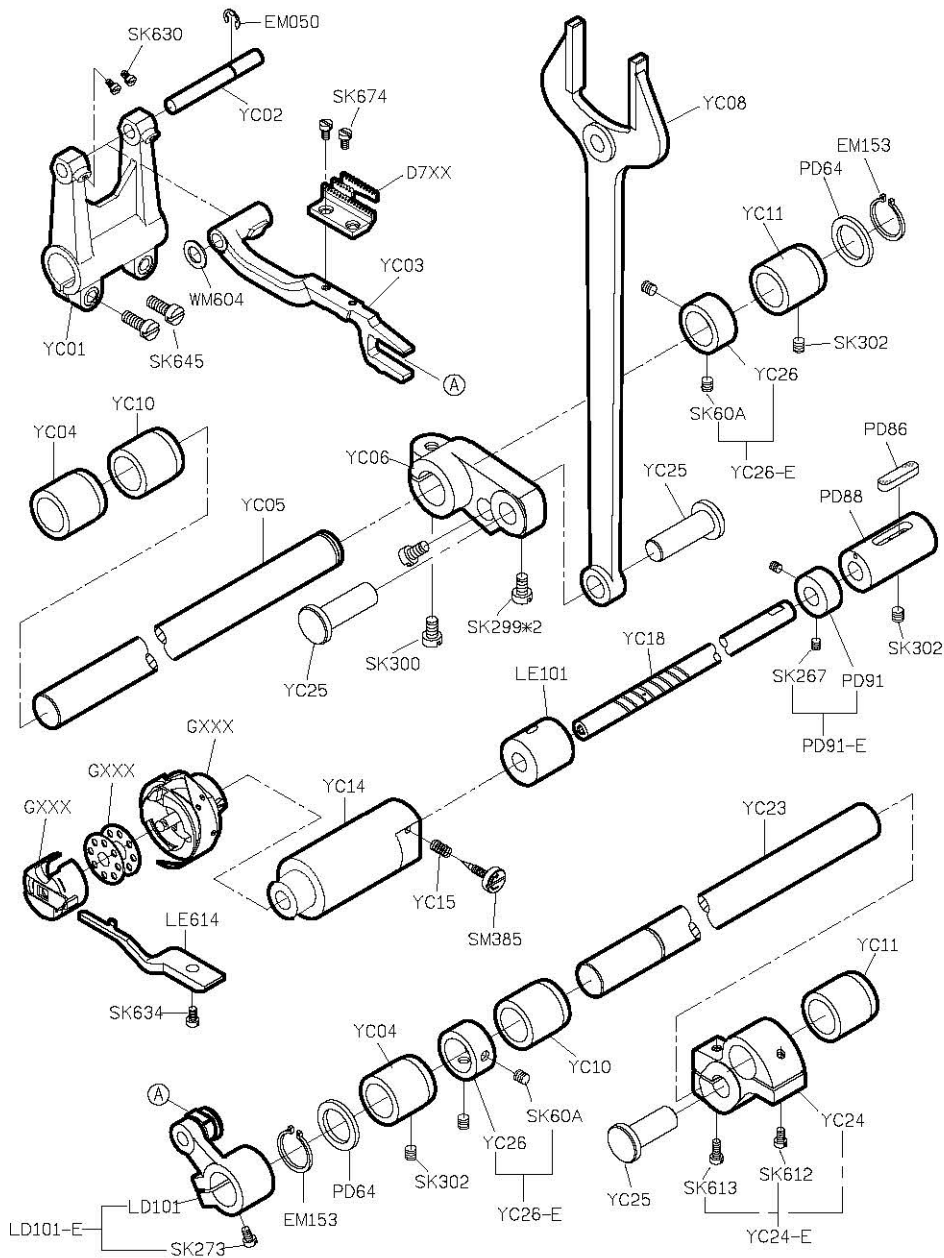

SIRUBA®

銀箭牌工業用縫紉機

INDUSTRIAL SEWING MACHINE

YF616

零件圖 PARTS LIST

CE

 高林股份有限公司
KAULIN MFG. CO., LTD.

From the library of: Superior Sewing Machine & Supply LLC

										
MODEL	OPERATING PANEL	SUB-CLASS	NEEDLE PLATE	FEED DOG	FEED DOG	PRESSER FOOT	HOOK ASM	BOBBIN CASE ASM	BOBBIN	NEEDLE
機 型	操 作 盒	規 格	針 板	下 送 具	上 送 具	押 具	梭 頭	梭 殼	梭 子	針 號
YF616-X2		厚布料	E702	D702	P703	P702	G131	G204	G302	DP17#22
YF616-X2-00		厚布料	E702	D702	P703	P702	G132	G205	G304	DP17#22
YF616-X2-10 YF616-X2-12	C300M-A1	厚布料	E702	D702	P703	P702	G132	G205	G304	DP17#22
YF616-X2-12P	C300M-A1	厚布料	E702	D702	P703	P702	G132	G205	G304	DP17#22

PARTS LIST FOR YA GROUP

PARTS LIST FOR YB GROUP

PARTS LIST FOR YE GROUP

PARTS LIST FOR YF GROUP

PARTS LIST FOR YL GROUP

PARTS LIST FOR LM GROUP

- | | | | | | |
|---|---|---|--|--|---|
| MY01
防塵罩
 | YM02*2
避震器
 | YM03*2
避震器
 | YM04*2
後鈕墊
 | YM11
擋板
 | |
| YM05
使用說明書
 | LY02
木頭桿
 | LY05*2
後鈕
 | LY21
油罐
 | KY03
油壺
 | |
| | KY07
開口板手
 | KY08
開口板手
 | KY09
開口板手
 | | |
| MY09
六角板手
 | KY10
六角板手
 | MY10
六角板手
 | MY11
六角板手
 | MY12
六角板手
 | KY11
六角板手
 |
| MY13
一字起子
 | KY17
一字起子
 | KY16
一字起子
 | 針*2
 | YM06
零件圖
 | |
| KY26F
工具袋
 | KZ03
乾燥劑
 | G302*2
梭子
 | KY18
鑷子
 | | |