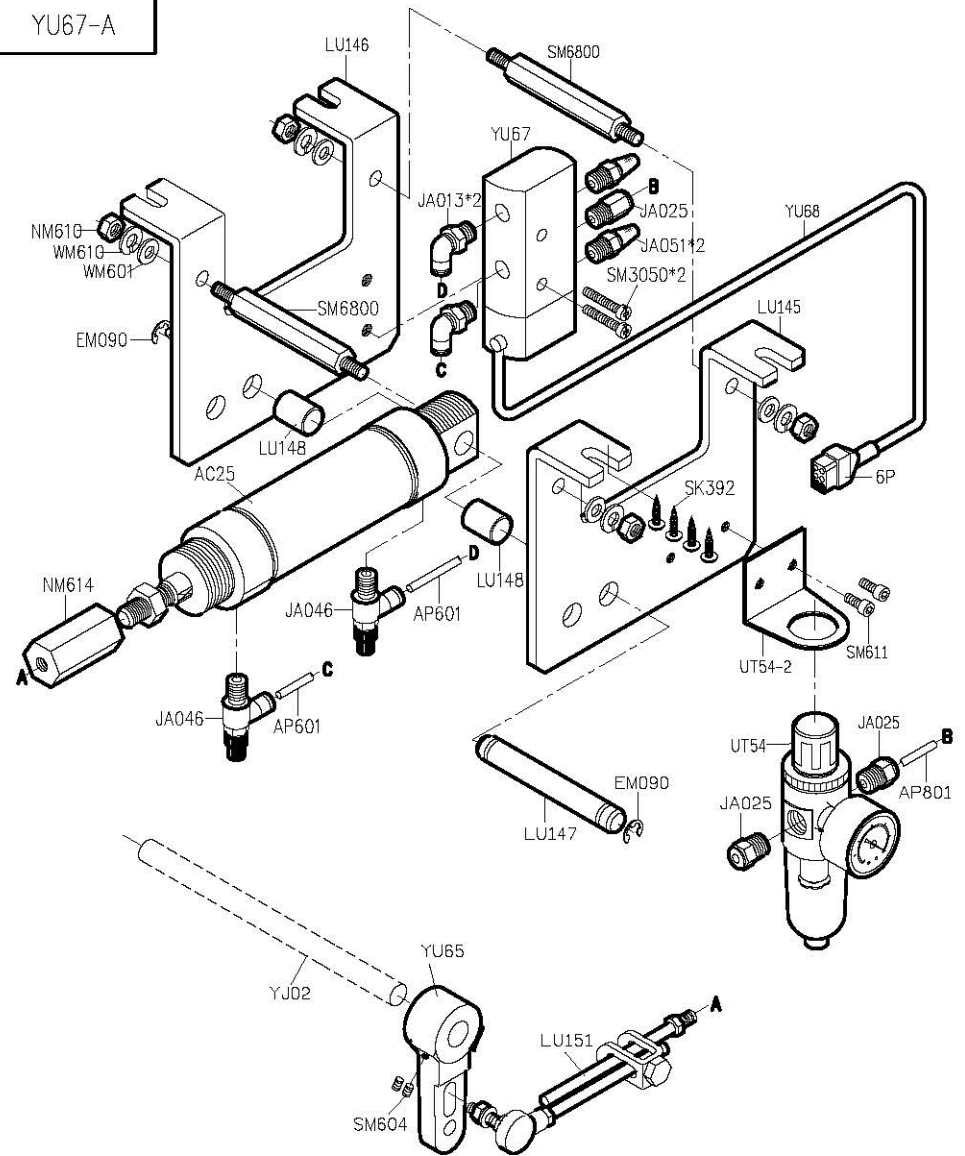

										
MODEL	OPERATING PANEL	SUB-CLASS	NEEDLE PLATE	FEED DOG	FEED DOG	PRESSER FOOT	HOOK ASM	BOBBIN CASE ASM	BOBBIN	NEEDLE
機 型	操 作 盒	規 格	針 板	下 送 具	上 送 具	押 具	梭 頭	梭 殼	梭 子	針 號
YF616-X2		厚布料	E702	D702	P703	P702	G131	G204	G302	DP17#22
YF616-X2-00		厚布料	E702	D702	P703	P702	G132	G205	G304	DP17#22
YF616-X2-10 YF616-X2-12	C300M-A1	厚布料	E702	D702	P703	P702	G132	G205	G304	DP17#22
YF616-X2-12P	C300M-A1	厚布料	E702	D702	P703	P702	G132	G205	G304	DP17#22

PARTS LIST FOR YA GROUP

PARTS LIST FOR YB GROUP

PARTS LIST FOR YE GROUP

PARTS LIST FOR YF GROUP

PARTS LIST FOR YL GROUP

PARTS LIST FOR LM GROUP

- | | | | | | |
|---|---|---|--|--|---|
| MY01
防塵罩
 | YM02*2
避震器
 | YM03*2
避震器
 | YM04*2
後鈕墊
 | YM11
擋板
 | |
| YM05
使用說明書
 | LY02
木頭桿
 | LY05*2
後鈕
 | LY21
油罐
 | KY03
油壺
 | |
| | KY07
開口板手
 | KY08
開口板手
 | KY09
開口板手
 | | |
| MY09
六角板手
 | KY10
六角板手
 | MY10
六角板手
 | MY11
六角板手
 | MY12
六角板手
 | KY11
六角板手
 |
| MY13
一字起子
 | KY17
一字起子
 | KY16
一字起子
 | 針*2
 | YM06
零件圖
 | |
| KY26F
工具袋
 | KZ03
乾燥劑
 | G302*2
梭子
 | KY18
鑷子
 | | |

PARTS LIST From the library of: Superior Sewing Machine & Supply, LLC **THREAD STAND GROUP**

PARTS LIST FOR YU GROUP

PARTS LIST FOR YU GROUP

YU66-A

YU67-A

YF616

高林股份有限公司 KAULIN MFG. CO., LTD.