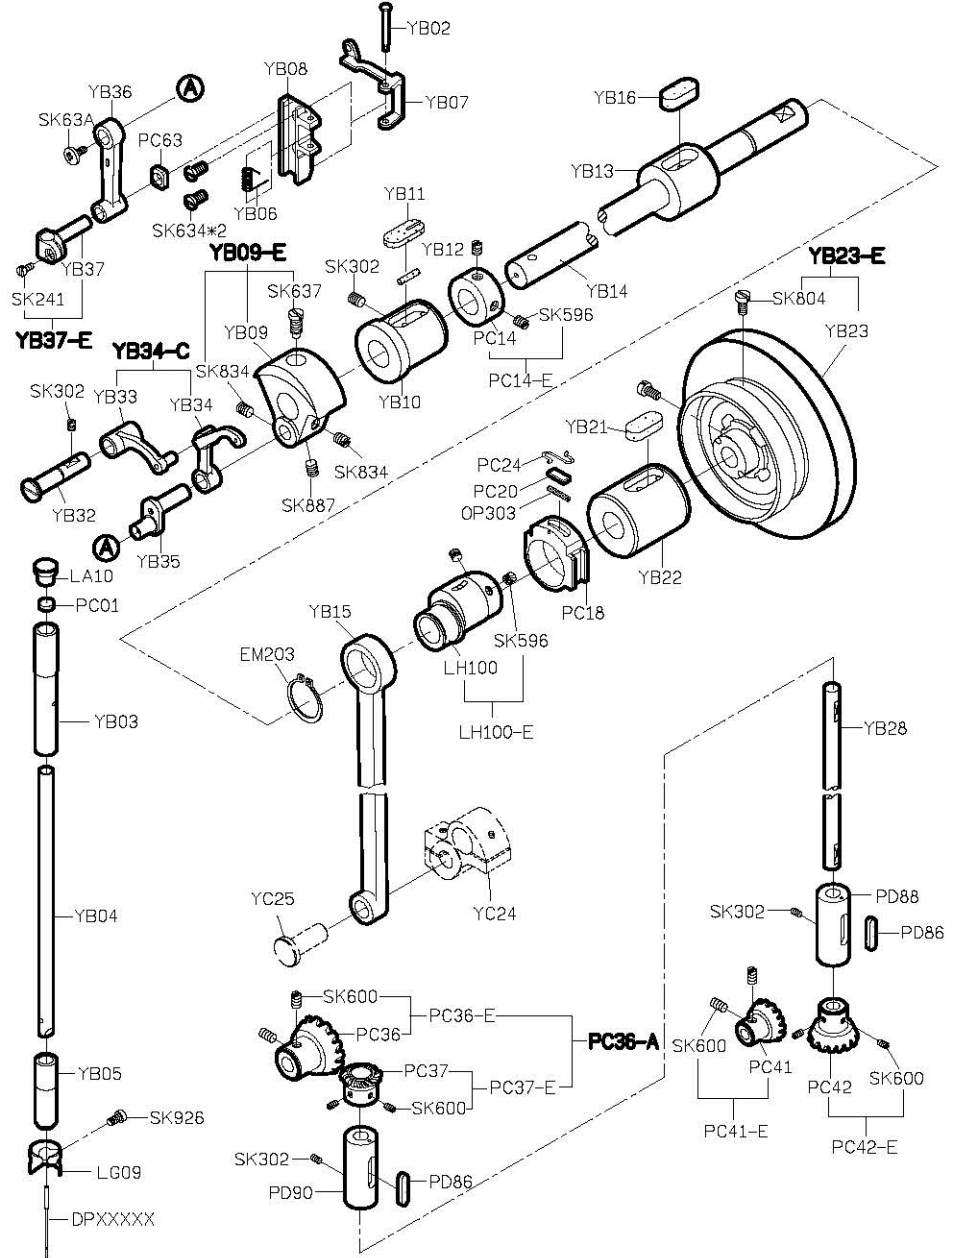

SIRUBA®

銀箭牌工業用縫紉機

INDUSTRIAL SEWING MACHINE

YF616

零件圖 PARTS LIST

CE

 高林股份有限公司
KAULIN MFG. CO., LTD.

From the library of: Superior Sewing Machine & Supply LLC

										
MODEL	OPERATING PANEL	SUB-CLASS	NEEDLE PLATE	FEED DOG	FEED DOG	PRESSER FOOT	HOOK ASM	BOBBIN CASE ASM	BOBBIN	NEEDLE
機 型	操 作 盒	規 格	針 板	下 送 具	上 送 具	押 具	梭 頭	梭 殼	梭 子	針 號
YF616-X2		厚布料	E702	D702	P703	P702	G131	G204	G302	DP17#22
YF616-X2-00		厚布料	E702	D702	P703	P702	G132	G205	G304	DP17#22
YF616-X2-10 YF616-X2-12	C300M-A1	厚布料	E702	D702	P703	P702	G132	G205	G304	DP17#22
YF616-X2-12P	C300M-A1	厚布料	E702	D702	P703	P702	G132	G205	G304	DP17#22

PARTS LIST FOR YA GROUP

PARTS LIST FOR YB GROUP

PARTS LIST FOR YE GROUP

PARTS LIST FOR YF GROUP

PARTS LIST FOR YL GROUP

PARTS LIST FOR LM GROUP

- | | | | | | |
|---|---|---|--|--|---|
| MY01
防塵罩
 | YM02*2
避震器
 | YM03*2
避震器
 | YM04*2
後鈕墊
 | YM11
擋板
 | |
| YM05
使用說明書
 | LY02
木頭桿
 | LY05*2
後鈕
 | LY21
油罐
 | KY03
油壺
 | |
| | KY07
開口板手
 | KY08
開口板手
 | KY09
開口板手
 | | |
| MY09
六角板手
 | KY10
六角板手
 | MY10
六角板手
 | MY11
六角板手
 | MY12
六角板手
 | KY11
六角板手
 |
| MY13
一字起子
 | KY17
一字起子
 | KY16
一字起子
 | 針*2
 | YM06
零件圖
 | |
| KY26F
工具袋
 | KZ03
乾燥劑
 | G302*2
梭子
 | KY18
鑷子
 | | |

PARTS LIST From the library of: Superior Sewing Machine & Supply, LLC **THREAD STAND GROUP**

PARTS LIST FOR YU GROUP

PARTS LIST FOR YU GROUP

YU66-A

YU67-A

YF616

高林股份有限公司 KAULIN MFG. CO., LTD.