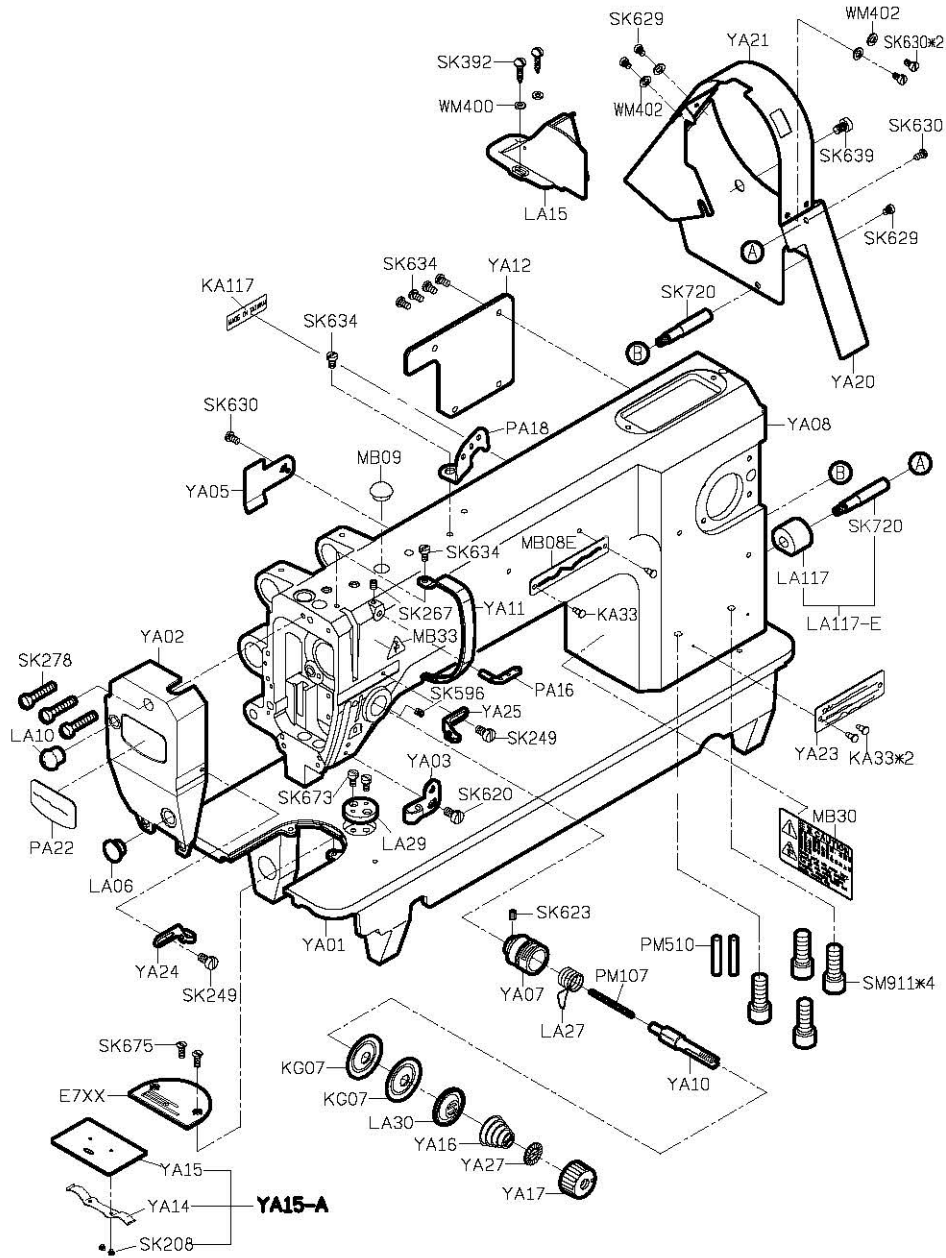

SIRUBA®

銀箭牌工業用縫紉機

INDUSTRIAL SEWING MACHINE

YF616

零件圖 PARTS LIST

CE

 高林股份有限公司
KAULIN MFG. CO., LTD.

From the library of: Superior Sewing Machine & Supply LLC

										
MODEL	OPERATING PANEL	SUB-CLASS	NEEDLE PLATE	FEED DOG	FEED DOG	PRESSER FOOT	HOOK ASM	BOBBIN CASE ASM	BOBBIN	NEEDLE
機 型	操 作 盒	規 格	針 板	下 送 具	上 送 具	押 具	梭 頭	梭 殼	梭 子	針 號
YF616-X2		厚布料	E702	D702	P703	P702	G131	G204	G302	DP17#22
YF616-X2-00		厚布料	E702	D702	P703	P702	G132	G205	G304	DP17#22
YF616-X2-10 YF616-X2-12	C300M-A1	厚布料	E702	D702	P703	P702	G132	G205	G304	DP17#22
YF616-X2-12P	C300M-A1	厚布料	E702	D702	P703	P702	G132	G205	G304	DP17#22

PARTS LIST FOR YA GROUP

PARTS LIST FOR YB GROUP

PARTS LIST FOR YE GROUP

PARTS LIST FOR YF GROUP

PARTS LIST FOR YL GROUP

PARTS LIST FOR LM GROUP

- | | | | | | |
|---|---|---|--|--|---|
| MY01
防塵罩
 | YM02*2
避震器
 | YM03*2
避震器
 | YM04*2
後鈕墊
 | YM11
擋板
 | |
| YM05
使用說明書
 | LY02
木頭桿
 | LY05*2
後鈕
 | LY21
油罐
 | KY03
油壺
 | |
| | KY07
開口板手
 | KY08
開口板手
 | KY09
開口板手
 | | |
| MY09
六角板手
 | KY10
六角板手
 | MY10
六角板手
 | MY11
六角板手
 | MY12
六角板手
 | KY11
六角板手
 |
| MY13
一字起子
 | KY17
一字起子
 | KY16
一字起子
 | 針*2
 | YM06
零件圖
 | |
| KY26F
工具袋
 | KZ03
乾燥劑
 | G302*2
梭子
 | KY18
鑷子
 | | |