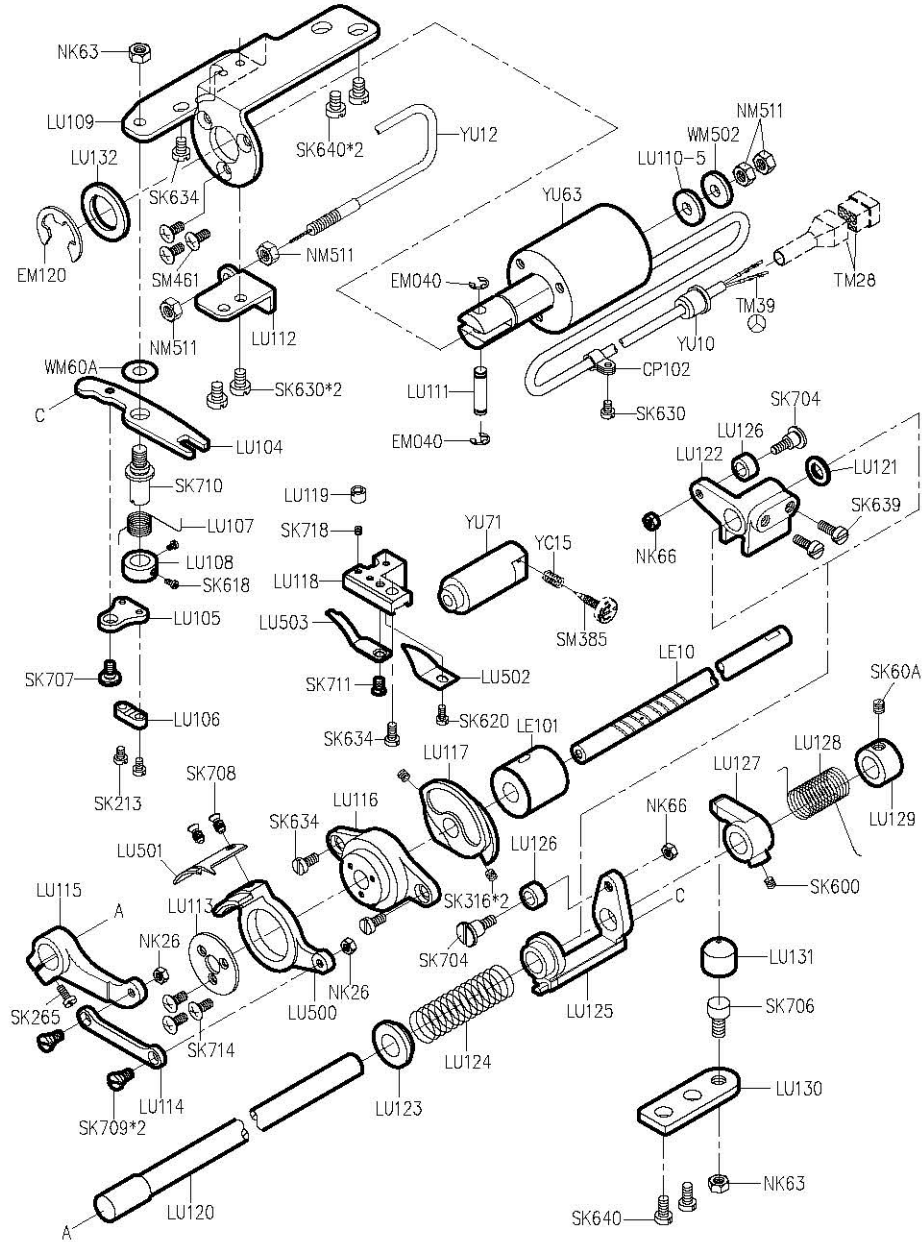

										
MODEL	OPERATING PANEL	SUB-CLASS	NEEDLE PLATE	FEED DOG	FEED DOG	PRESSER FOOT	HOOK ASM	BOBBIN CASE ASM	BOBBIN	NEEDLE
機 型	操 作 盒	規 格	針 板	下 送 具	上 送 具	押 具	梭 頭	梭 殼	梭 子	針 號
YF616-X2		厚布料	E702	D702	P703	P702	G131	G204	G302	DP17#22
YF616-X2-00		厚布料	E702	D702	P703	P702	G132	G205	G304	DP17#22
YF616-X2-10 YF616-X2-12	C300M-A1	厚布料	E702	D702	P703	P702	G132	G205	G304	DP17#22
YF616-X2-12P	C300M-A1	厚布料	E702	D702	P703	P702	G132	G205	G304	DP17#22

PARTS LIST FOR YA GROUP

PARTS LIST FOR YB GROUP

PARTS LIST FOR YE GROUP

PARTS LIST FOR YF GROUP

PARTS LIST FOR YL GROUP

PARTS LIST FOR LM GROUP

- | | | | | | |
|---|---|---|--|--|---|
| MY01
防塵罩
 | YM02*2
避震器
 | YM03*2
避震器
 | YM04*2
後鈕墊
 | YM11
擋板
 | |
| YM05
使用說明書
 | LY02
木頭桿
 | LY05*2
後鈕
 | LY21
油罐
 | KY03
油壺
 | |
| | KY07
開口板手
 | KY08
開口板手
 | KY09
開口板手
 | | |
| MY09
六角板手
 | KY10
六角板手
 | MY10
六角板手
 | MY11
六角板手
 | MY12
六角板手
 | KY11
六角板手
 |
| MY13
一字起子
 | KY17
一字起子
 | KY16
一字起子
 | 針*2
 | YM06
零件圖
 | |
| KY26F
工具袋
 | KZ03
乾燥劑
 | G302*2
梭子
 | KY18
鑷子
 | | |

PARTS LIST From the library of: Superior Sewing Machine & Supply, LLC **THREAD STAND GROUP**

PARTS LIST FOR YU GROUP

PARTS LIST FOR YU GROUP

YU66-A

YU67-A

YF616

高林股份有限公司 KAULIN MFG. CO., LTD.