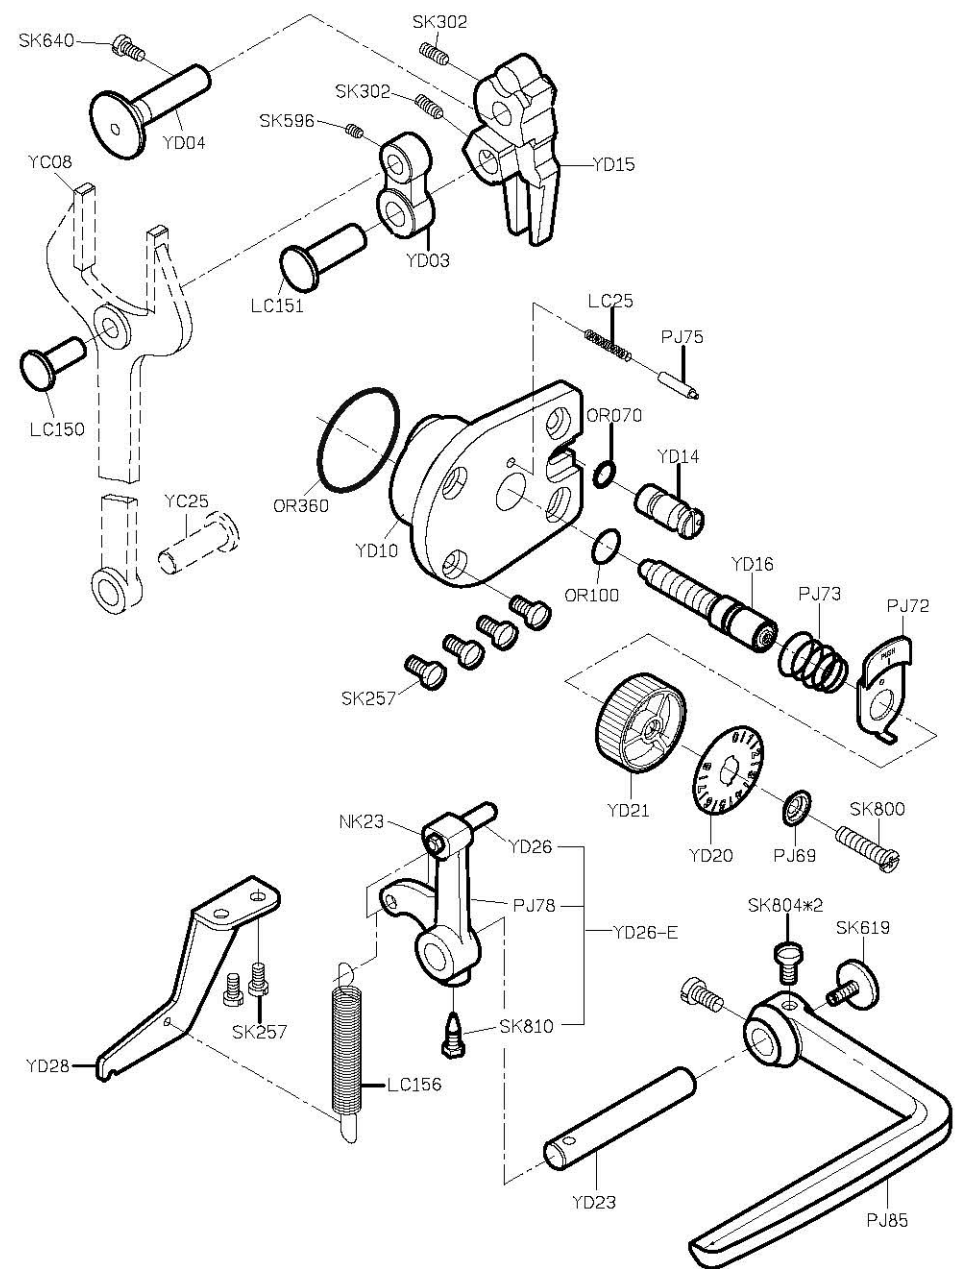

SIRUBA®

銀箭牌工業用縫紉機

INDUSTRIAL SEWING MACHINE

YF616

零件圖 PARTS LIST

CE

 高林股份有限公司
KAULIN MFG. CO., LTD.

From the library of: Superior Sewing Machine & Supply LLC

										
MODEL	OPERATING PANEL	SUB-CLASS	NEEDLE PLATE	FEED DOG	FEED DOG	PRESSER FOOT	HOOK ASM	BOBBIN CASE ASM	BOBBIN	NEEDLE
機 型	操 作 盒	規 格	針 板	下 送 具	上 送 具	押 具	梭 頭	梭 殼	梭 子	針 號
YF616-X2		厚布料	E702	D702	P703	P702	G131	G204	G302	DP17#22
YF616-X2-00		厚布料	E702	D702	P703	P702	G132	G205	G304	DP17#22
YF616-X2-10 YF616-X2-12	C300M-A1	厚布料	E702	D702	P703	P702	G132	G205	G304	DP17#22
YF616-X2-12P	C300M-A1	厚布料	E702	D702	P703	P702	G132	G205	G304	DP17#22

PARTS LIST FOR YA GROUP

PARTS LIST FOR YB GROUP

PARTS LIST FOR YE GROUP

PARTS LIST FOR YF GROUP

PARTS LIST FOR YL GROUP

PARTS LIST FOR LM GROUP

- | | | | | | |
|---|---|---|--|--|---|
| MY01
防塵罩
 | YM02*2
避震器
 | YM03*2
避震器
 | YM04*2
後鈕墊
 | YM11
擋板
 | |
| YM05
使用說明書
 | LY02
木頭桿
 | LY05*2
後鈕
 | LY21
油罐
 | KY03
油壺
 | |
| | KY07
開口板手
 | KY08
開口板手
 | KY09
開口板手
 | | |
| MY09
六角板手
 | KY10
六角板手
 | MY10
六角板手
 | MY11
六角板手
 | MY12
六角板手
 | KY11
六角板手
 |
| MY13
一字起子
 | KY17
一字起子
 | KY16
一字起子
 | 針*2
 | YM06
零件圖
 | |
| KY26F
工具袋
 | KZ03
乾燥劑
 | G302*2
梭子
 | KY18
鑷子
 | | |