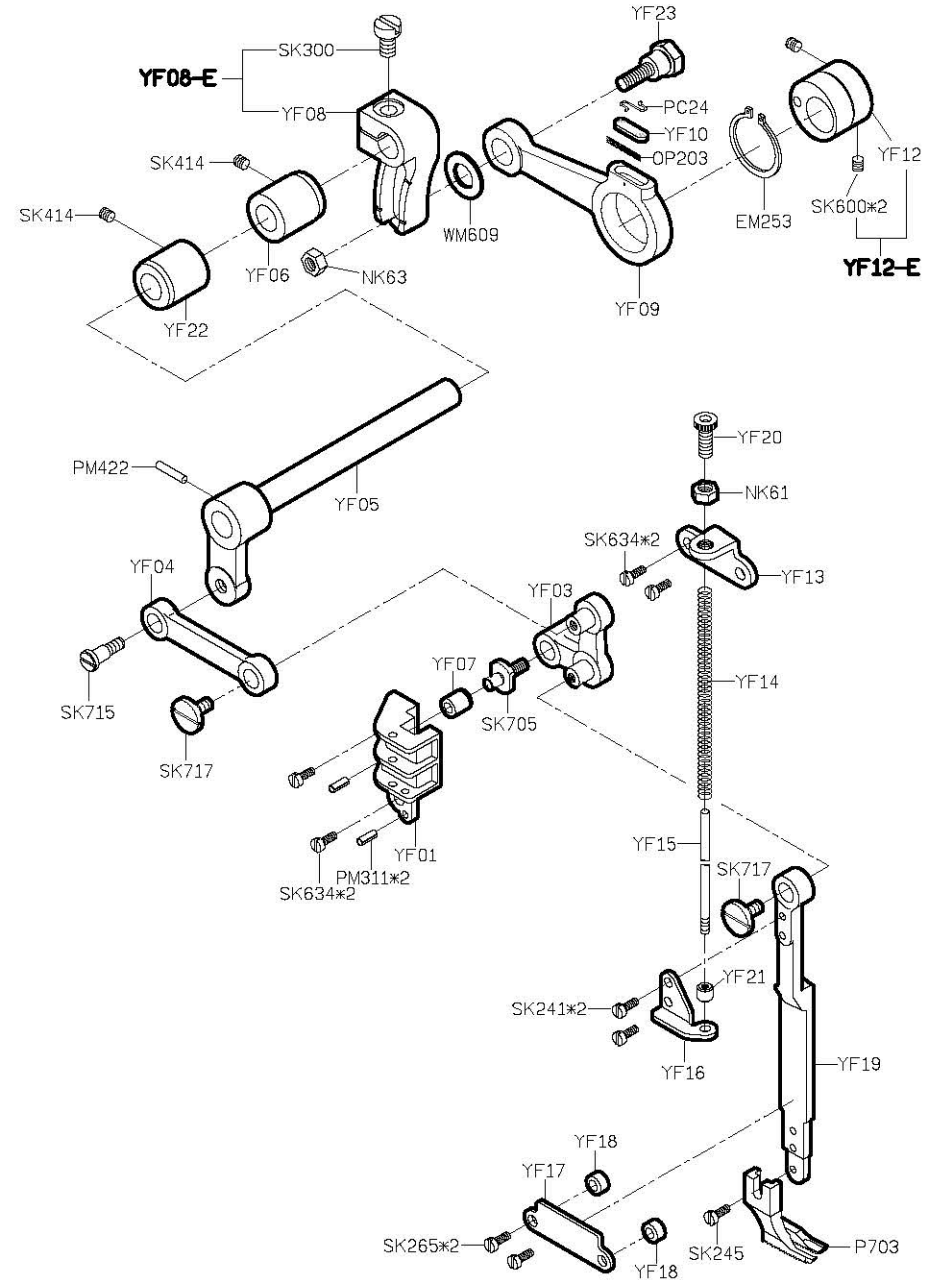

										
MODEL	OPERATING PANEL	SUB-CLASS	NEEDLE PLATE	FEED DOG	FEED DOG	PRESSER FOOT	HOOK ASM	BOBBIN CASE ASM	BOBBIN	NEEDLE
機 型	操 作 盒	規 格	針 板	下 送 具	上 送 具	押 具	梭 頭	梭 殼	梭 子	針 號
YF616-X2		厚布料	E702	D702	P703	P702	G131	G204	G302	DP17#22
YF616-X2-00		厚布料	E702	D702	P703	P702	G132	G205	G304	DP17#22
YF616-X2-10 YF616-X2-12	C300M-A1	厚布料	E702	D702	P703	P702	G132	G205	G304	DP17#22
YF616-X2-12P	C300M-A1	厚布料	E702	D702	P703	P702	G132	G205	G304	DP17#22

PARTS LIST FOR YA GROUP

PARTS LIST FOR YB GROUP

PARTS LIST FOR YE GROUP

PARTS LIST FOR YF GROUP

PARTS LIST FOR YL GROUP

PARTS LIST FOR LM GROUP

- | | | | | | |
|---|---|---|--|--|---|
| MY01
防塵罩
 | YM02*2
避震器
 | YM03*2
避震器
 | YM04*2
後鈕墊
 | YM11
擋板
 | |
| YM05
使用說明書
 | LY02
木頭桿
 | LY05*2
後鈕
 | LY21
油罐
 | KY03
油壺
 | |
| | KY07
開口板手
 | KY08
開口板手
 | KY09
開口板手
 | | |
| MY09
六角板手
 | KY10
六角板手
 | MY10
六角板手
 | MY11
六角板手
 | MY12
六角板手
 | KY11
六角板手
 |
| MY13
一字起子
 | KY17
一字起子
 | KY16
一字起子
 | 針*2
 | YM06
零件圖
 | |
| KY26F
工具袋
 | KZ03
乾燥劑
 | G302*2
梭子
 | KY18
鑷子
 | | |

PARTS LIST From the library of: Superior Sewing Machine & Supply, LLC **THREAD STAND GROUP**

PARTS LIST FOR YU GROUP

PARTS LIST FOR YU GROUP

YU66-A

YU67-A

YF616

高林股份有限公司 KAULIN MFG. CO., LTD.