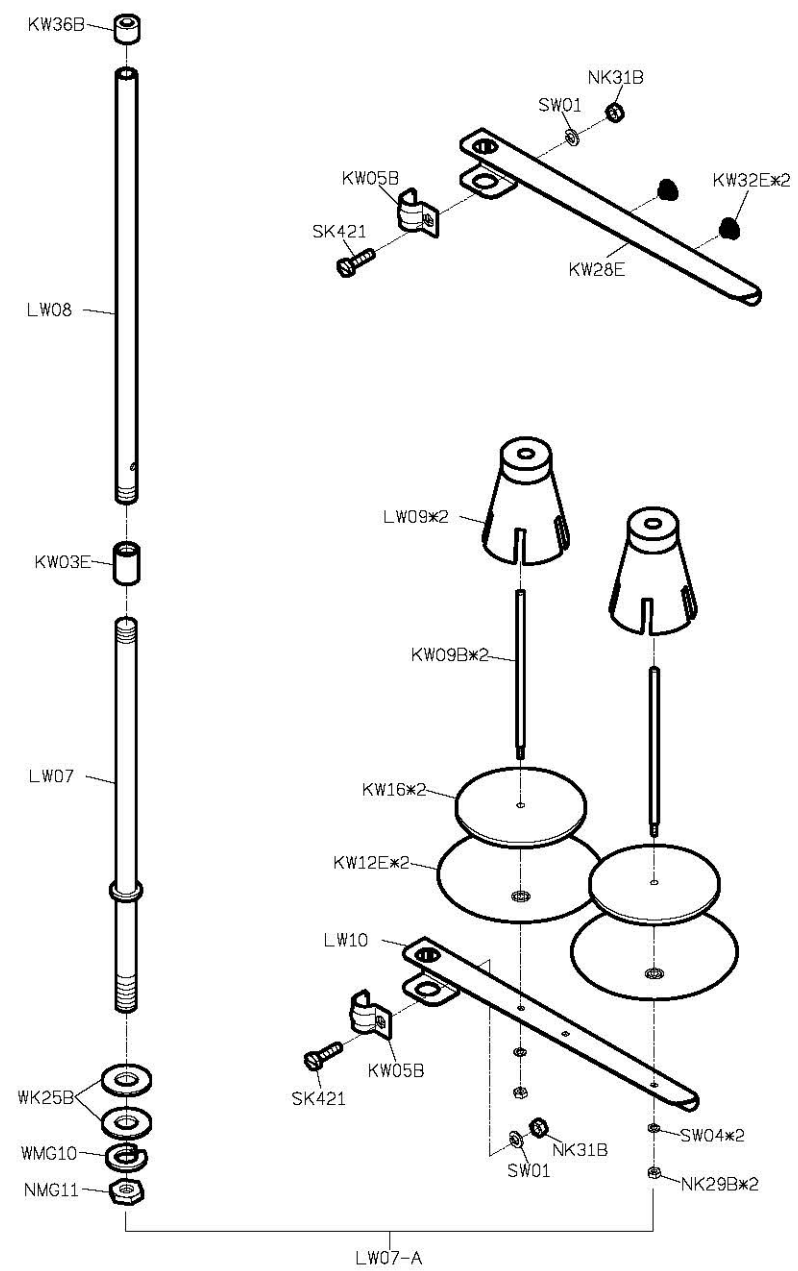

										
MODEL	OPERATING PANEL	SUB-CLASS	NEEDLE PLATE	FEED DOG	FEED DOG	PRESSER FOOT	HOOK ASM	BOBBIN CASE ASM	BOBBIN	NEEDLE
機 型	操 作 盒	規 格	針 板	下 送 具	上 送 具	押 具	梭 頭	梭 殼	梭 子	針 號
YF616-X2		厚布料	E702	D702	P703	P702	G131	G204	G302	DP17#22
YF616-X2-00		厚布料	E702	D702	P703	P702	G132	G205	G304	DP17#22
YF616-X2-10 YF616-X2-12	C300M-A1	厚布料	E702	D702	P703	P702	G132	G205	G304	DP17#22
YF616-X2-12P	C300M-A1	厚布料	E702	D702	P703	P702	G132	G205	G304	DP17#22

PARTS LIST FOR YA GROUP

PARTS LIST FOR YB GROUP

PARTS LIST FOR YE GROUP

PARTS LIST FOR YF GROUP

PARTS LIST FOR YL GROUP

PARTS LIST FOR LM GROUP

- | | | | | | |
|---|---|---|--|--|---|
| MY01
防塵罩
 | YM02*2
避震器
 | YM03*2
避震器
 | YM04*2
後鈕墊
 | YM11
擋板
 | |
| YM05
使用說明書
 | LY02
木頭桿
 | LY05*2
後鈕
 | LY21
油罐
 | KY03
油壺
 | |
| | KY07
開口板手
 | KY08
開口板手
 | KY09
開口板手
 | | |
| MY09
六角板手
 | KY10
六角板手
 | MY10
六角板手
 | MY11
六角板手
 | MY12
六角板手
 | KY11
六角板手
 |
| MY13
一字起子
 | KY17
一字起子
 | KY16
一字起子
 | 針*2
 | YM06
零件圖
 | |
| KY26F
工具袋
 | KZ03
乾燥劑
 | G302*2
梭子
 | KY18
鑷子
 | | |

PARTS LIST From the library of: Superior Sewing Machine & Supply, LLC **THREAD STAND GROUP**

PARTS LIST FOR YU GROUP

PARTS LIST FOR YU GROUP

YU66-A

YU67-A

YF616

高林股份有限公司 KAULIN MFG. CO., LTD.