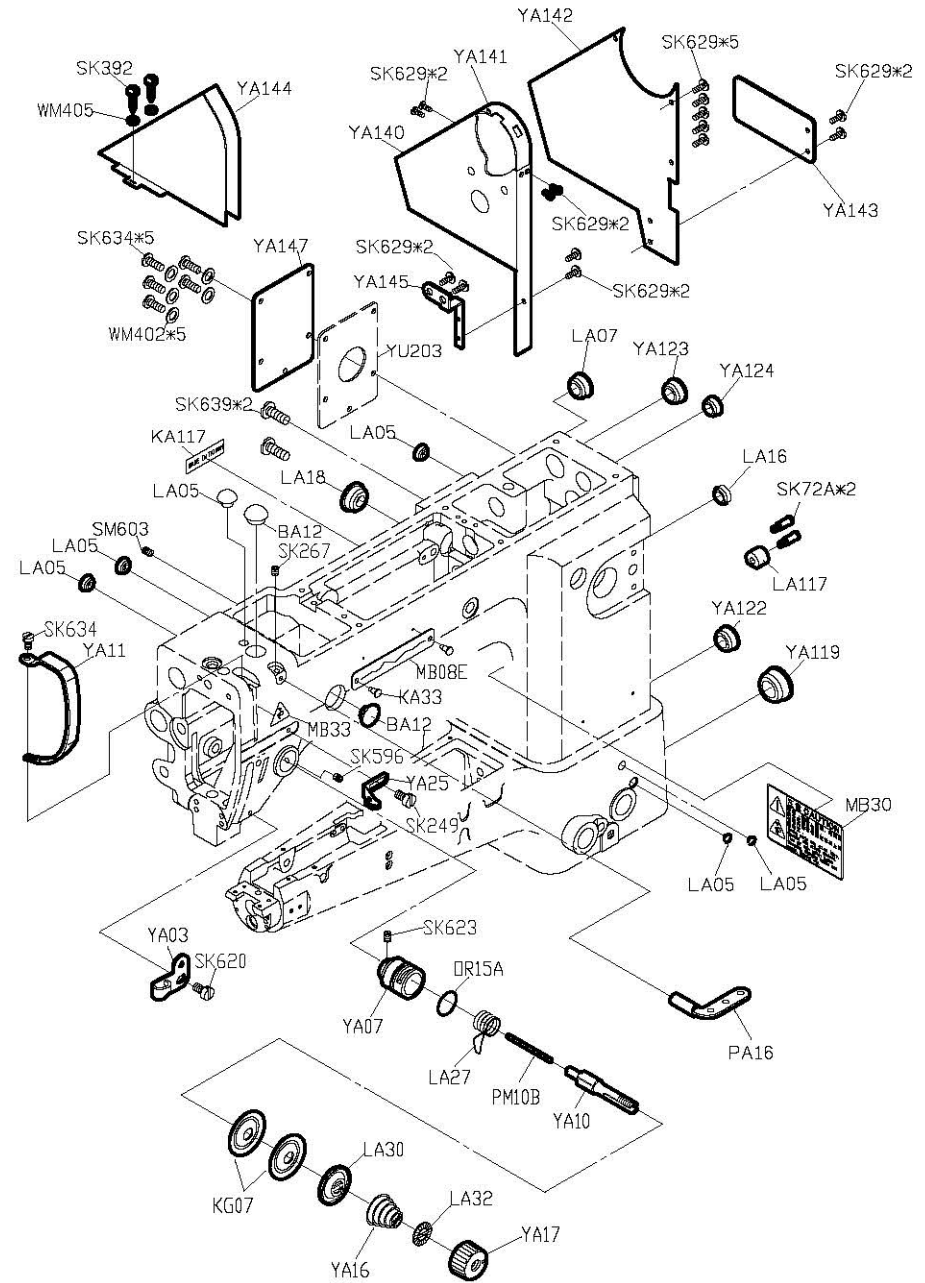

SIRUBA®

銀箭牌工業用縫紉機

INDUSTRIAL SEWING MACHINE

YC619

零件圖 PARTS LIST

CE

 高林股份有限公司
KAULIN MFG. CO., LTD.

From the library of: Superior Sewing Machine & Supply LLC

									
MODEL	SUB-CLASS	NEEDLE PLATE	FEED DOG	FEED DOG	PRESSER FOOT	HOOK ASM	BOBBIN CASE ASM	BOBBIN	NEEDLE
機型	規格	針板	下送具	上送具	押具	梭頭	梭殼	梭子	針號
YC619-X2	厚布料	E703	D703	P703	P702	G135	G204	G304	DP17#22
YC619-X2-0	厚布料	E703	D703	P703	P702	G135	G204	G304	DP17#22

PARTS LIST FOR YA GROUP

PARTS LIST FOR YA GROUP

PARTS LIST FOR YJ GROUP

RJ01-A

YJ101-A

PARTS LIST FOR YL GROUP

PARTS LIST FOR YZ GROUP

PARTS LIST FOR THREAD STSND GROUP