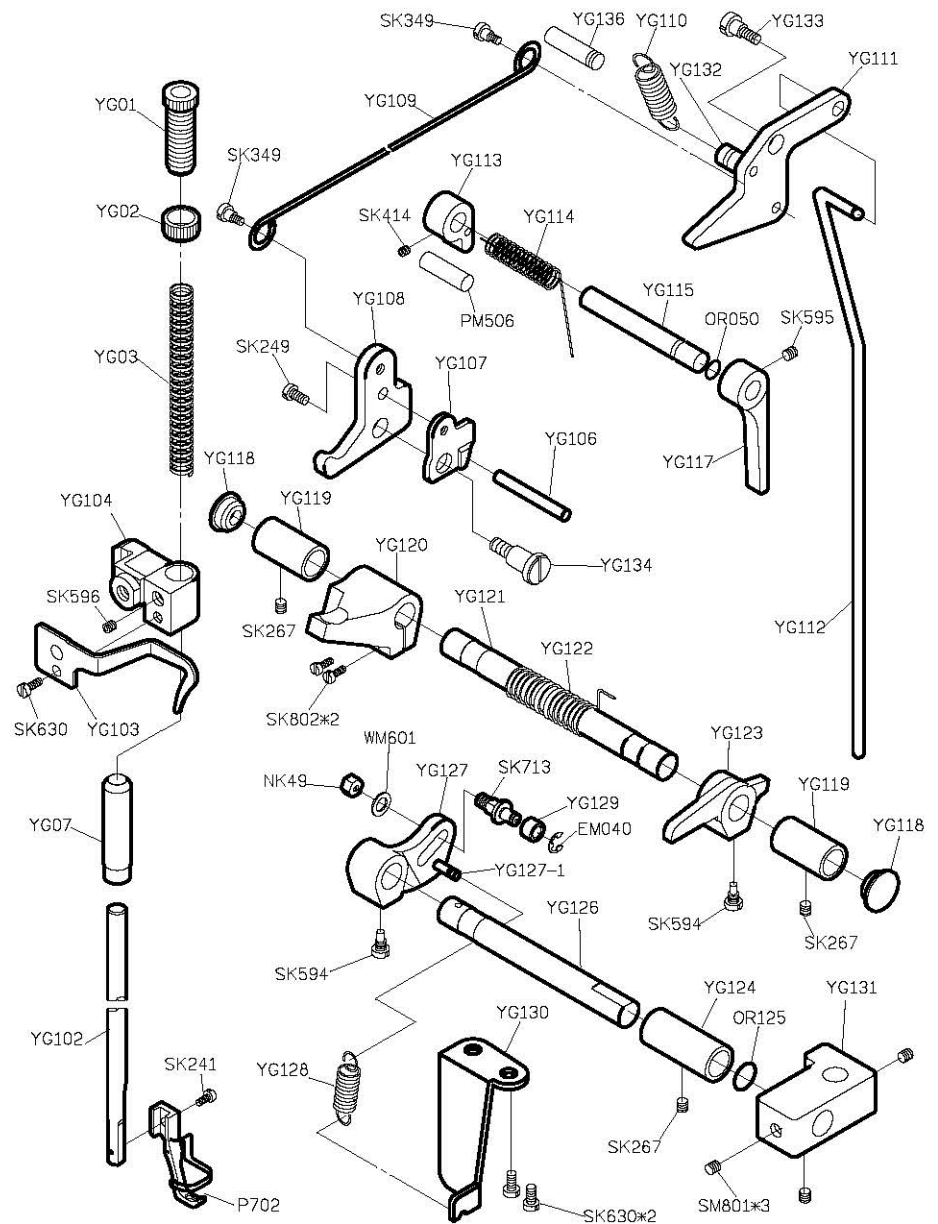

SIRUBA®

銀箭牌工業用縫紉機

INDUSTRIAL SEWING MACHINE

YC619

零件圖 PARTS LIST

CE

 高林股份有限公司
KAULIN MFG. CO., LTD.

From the library of: Superior Sewing Machine & Supply LLC

									
MODEL	SUB-CLASS	NEEDLE PLATE	FEED DOG	FEED DOG	PRESSER FOOT	HOOK ASM	BOBBIN CASE ASM	BOBBIN	NEEDLE
機型	規格	針板	下送具	上送具	押具	梭頭	梭殼	梭子	針號
YC619-X2	厚布料	E703	D703	P703	P702	G135	G204	G304	DP17#22
YC619-X2-0	厚布料	E703	D703	P703	P702	G135	G204	G304	DP17#22

PARTS LIST FOR YA GROUP

PARTS LIST FOR YA GROUP

PARTS LIST FOR YJ GROUP

RJ01-A

YJ101-A

PARTS LIST FOR YL GROUP

PARTS LIST FOR YZ GROUP

PARTS LIST FOR THREAD STSND GROUP