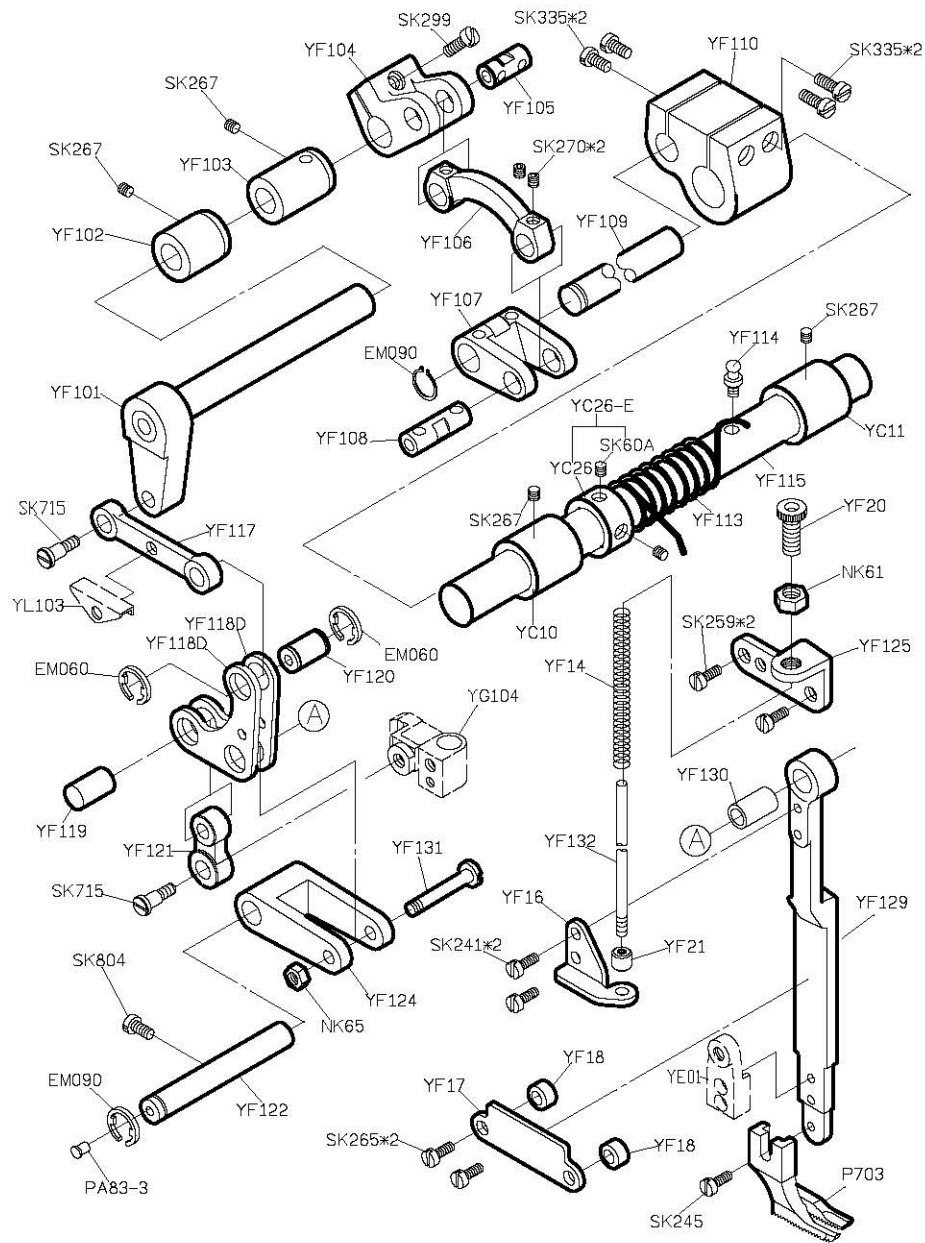

SIRUBA®

銀箭牌工業用縫紉機

INDUSTRIAL SEWING MACHINE

YC619

零件圖 PARTS LIST

CE

 高林股份有限公司
KAULIN MFG. CO., LTD.

From the library of: Superior Sewing Machine & Supply LLC

									
MODEL	SUB-CLASS	NEEDLE PLATE	FEED DOG	FEED DOG	PRESSER FOOT	HOOK ASM	BOBBIN CASE ASM	BOBBIN	NEEDLE
機型	規格	針板	下送具	上送具	押具	梭頭	梭殼	梭子	針號
YC619-X2	厚布料	E703	D703	P703	P702	G135	G204	G304	DP17#22
YC619-X2-0	厚布料	E703	D703	P703	P702	G135	G204	G304	DP17#22

PARTS LIST FOR YA GROUP

PARTS LIST FOR YA GROUP

PARTS LIST FOR YJ GROUP

RJ01-A

YJ101-A

PARTS LIST FOR YL GROUP

PARTS LIST FOR YZ GROUP

PARTS LIST FOR THREAD STSND GROUP