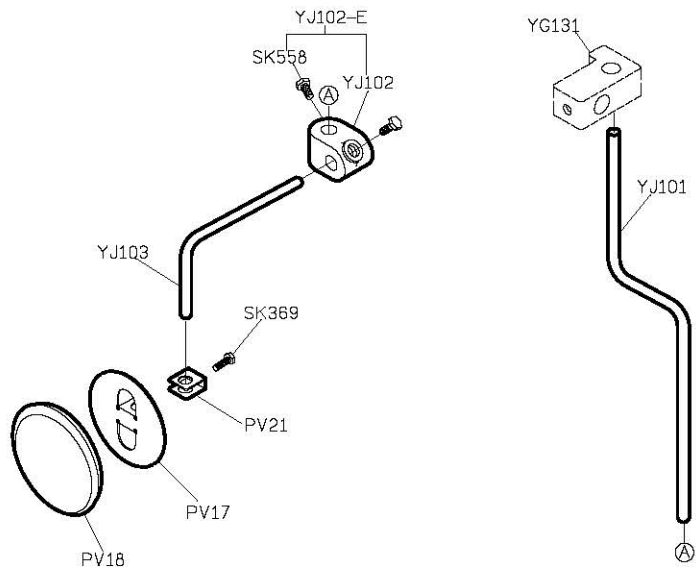

									
MODEL	SUB-CLASS	NEEDLE PLATE	FEED DOG	FEED DOG	PRESSER FOOT	HOOK ASM	BOBBIN CASE ASM	BOBBIN	NEEDLE
機型	規格	針板	下送具	上送具	押具	梭頭	梭殼	梭子	針號
YC619-X2	厚布料	E703	D703	P703	P702	G135	G204	G304	DP17#22
YC619-X2-0	厚布料	E703	D703	P703	P702	G135	G204	G304	DP17#22

PARTS LIST FOR YA GROUP

PARTS LIST FOR YA GROUP

PARTS LIST FOR YJ GROUP

RJ01-A

YJ101-A

PARTS LIST FOR YL GROUP

PARTS LIST FOR YZ GROUP

PARTS LIST FOR THREAD STSND GROUP