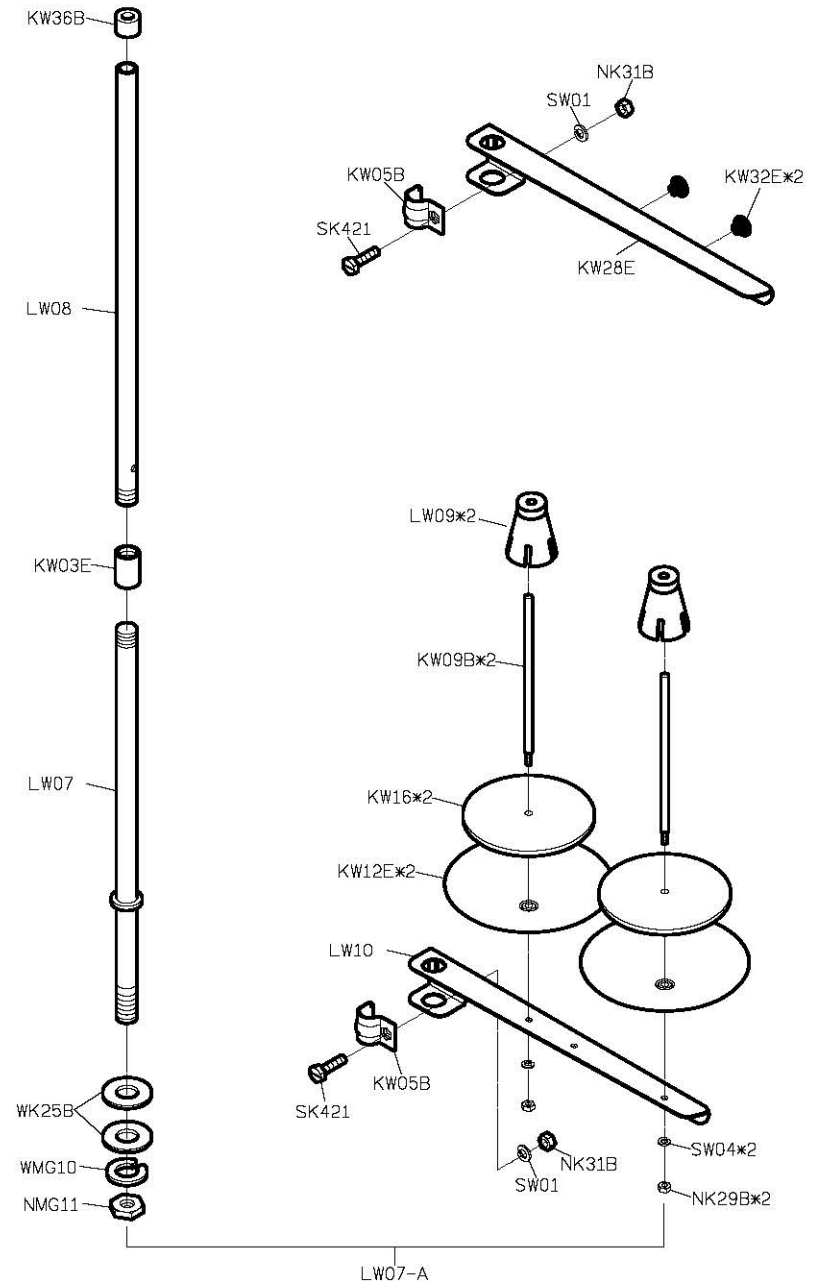

									
MODEL	SUB-CLASS	NEEDLE PLATE	FEED DOG	FEED DOG	PRESSER FOOT	HOOK ASM	BOBBIN CASE ASM	BOBBIN	NEEDLE
機型	規格	針板	下送具	上送具	押具	梭頭	梭殼	梭子	針號
YC619-X2	厚布料	E703	D703	P703	P702	G135	G204	G304	DP17#22
YC619-X2-0	厚布料	E703	D703	P703	P702	G135	G204	G304	DP17#22

PARTS LIST FOR YA GROUP

PARTS LIST FOR YA GROUP

PARTS LIST FOR YJ GROUP

RJ01-A

YJ101-A

PARTS LIST FOR YL GROUP

PARTS LIST FOR YZ GROUP

PARTS LIST FOR THREAD STSND GROUP