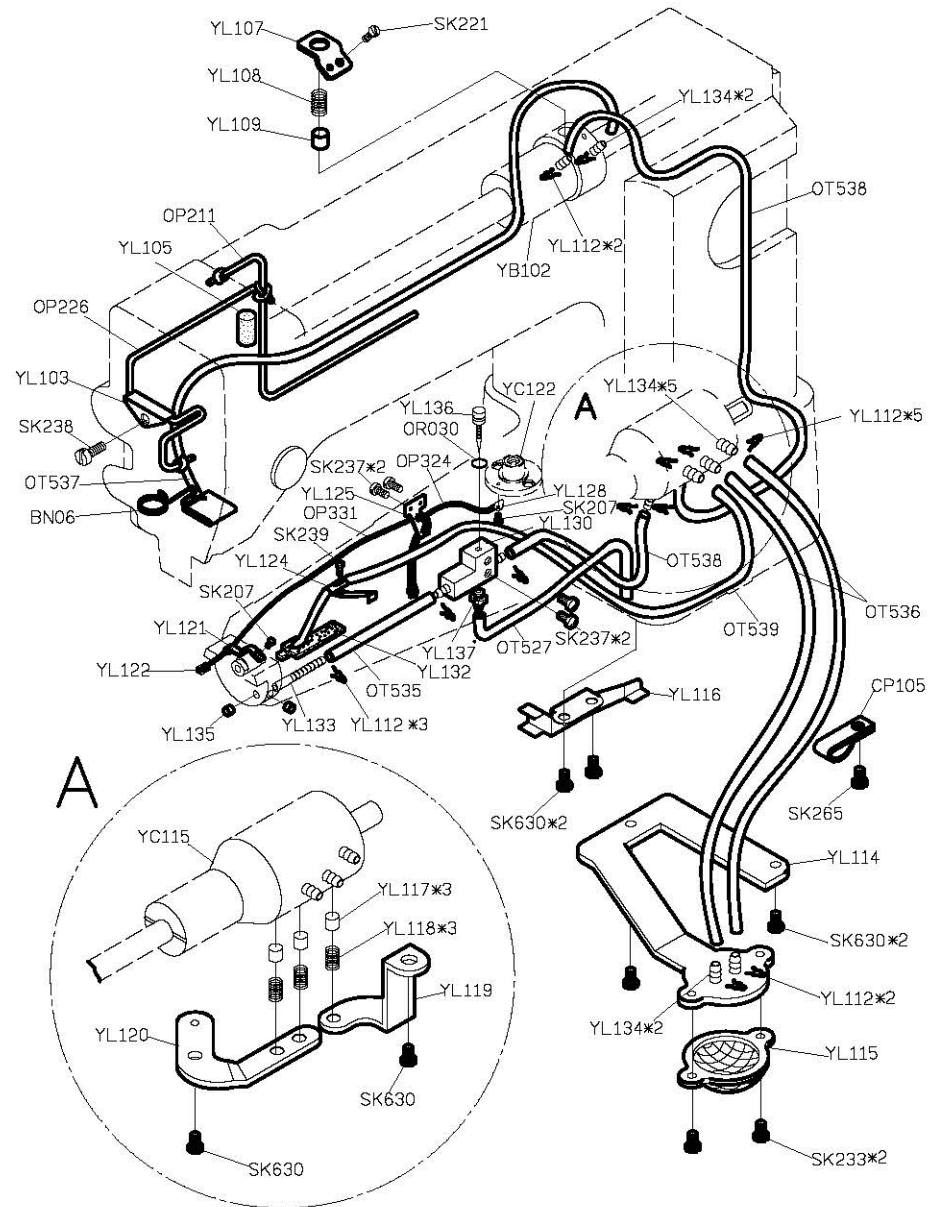

									
MODEL	SUB-CLASS	NEEDLE PLATE	FEED DOG	FEED DOG	PRESSER FOOT	HOOK ASM	BOBBIN CASE ASM	BOBBIN	NEEDLE
機型	規格	針板	下送具	上送具	押具	梭頭	梭殼	梭子	針號
YC619-X2	厚布料	E703	D703	P703	P702	G135	G204	G304	DP17#22
YC619-X2-0	厚布料	E703	D703	P703	P702	G135	G204	G304	DP17#22

PARTS LIST FOR YA GROUP

PARTS LIST FOR YA GROUP

PARTS LIST FOR YJ GROUP

RJ01-A

YJ101-A

PARTS LIST FOR YL GROUP

PARTS LIST FOR YZ GROUP

PARTS LIST FOR THREAD STSND GROUP