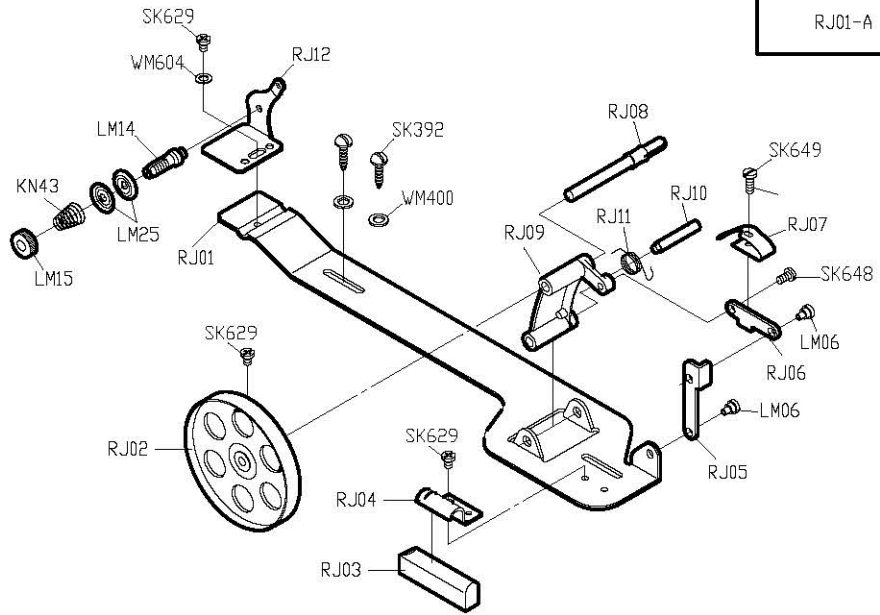

									
MODEL	SUB-CLASS	NEEDLE PLATE	FEED DOG	FEED DOG	PRESSER FOOT	HOOK ASM	BOBBIN CASE ASM	BOBBIN	NEEDLE
機型	規格	針板	下送具	上送具	押具	梭頭	梭殼	梭子	針號
YC619-X2	厚布料	E703	D703	P703	P702	G135	G204	G304	DP17#22
YC619-X2-0	厚布料	E703	D703	P703	P702	G135	G204	G304	DP17#22

PARTS LIST FOR YA GROUP

PARTS LIST FOR YA GROUP

PARTS LIST FOR YJ GROUP

RJ01-A

YJ101-A

PARTS LIST FOR YL GROUP

PARTS LIST FOR YZ GROUP

PARTS LIST FOR THREAD STSND GROUP