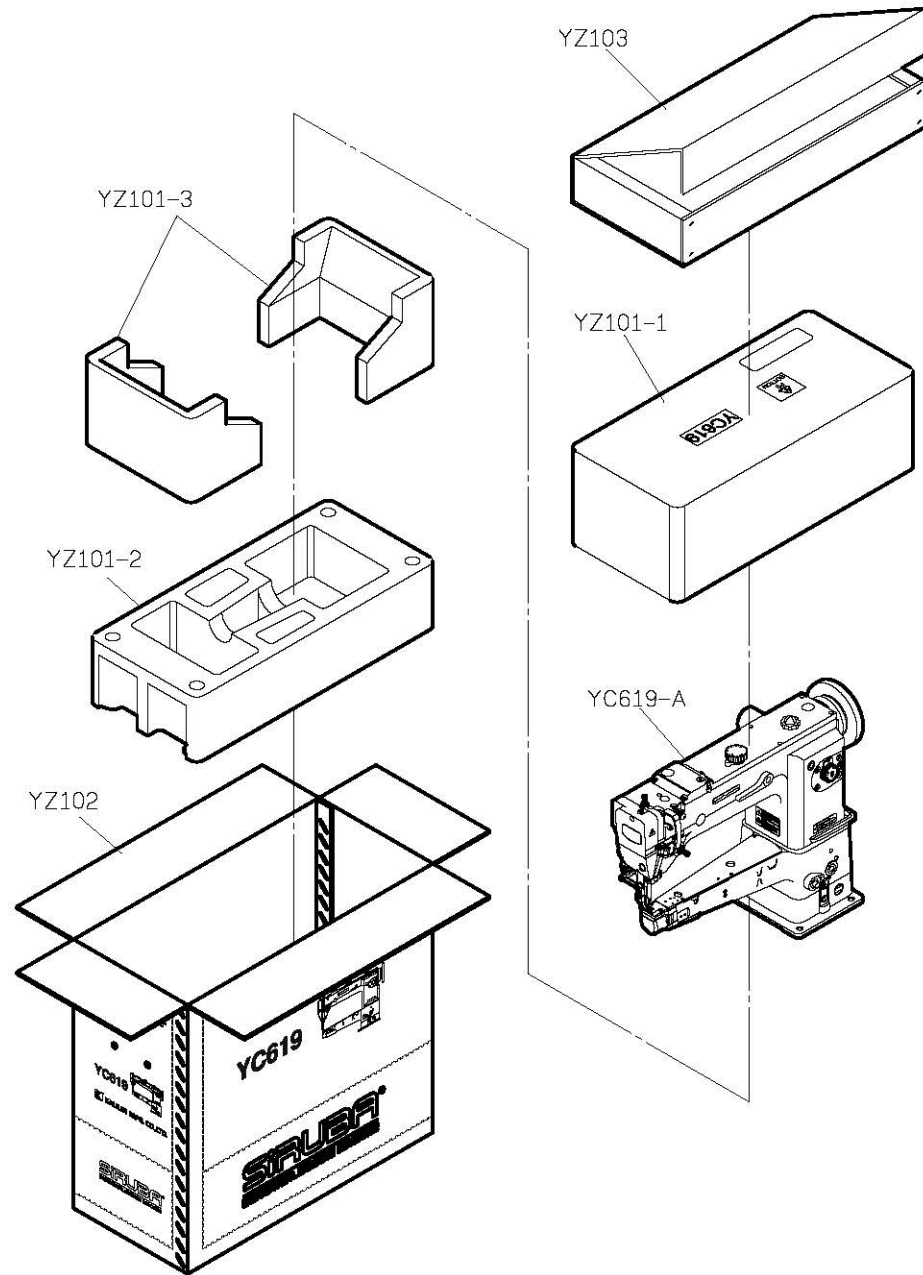

									
MODEL	SUB-CLASS	NEEDLE PLATE	FEED DOG	FEED DOG	PRESSER FOOT	HOOK ASM	BOBBIN CASE ASM	BOBBIN	NEEDLE
機型	規格	針板	下送具	上送具	押具	梭頭	梭殼	梭子	針號
YC619-X2	厚布料	E703	D703	P703	P702	G135	G204	G304	DP17#22
YC619-X2-0	厚布料	E703	D703	P703	P702	G135	G204	G304	DP17#22

PARTS LIST FOR YA GROUP

PARTS LIST FOR YA GROUP

PARTS LIST FOR YJ GROUP

RJ01-A

YJ101-A

PARTS LIST FOR YL GROUP

PARTS LIST FOR YZ GROUP

PARTS LIST FOR THREAD STSND GROUP