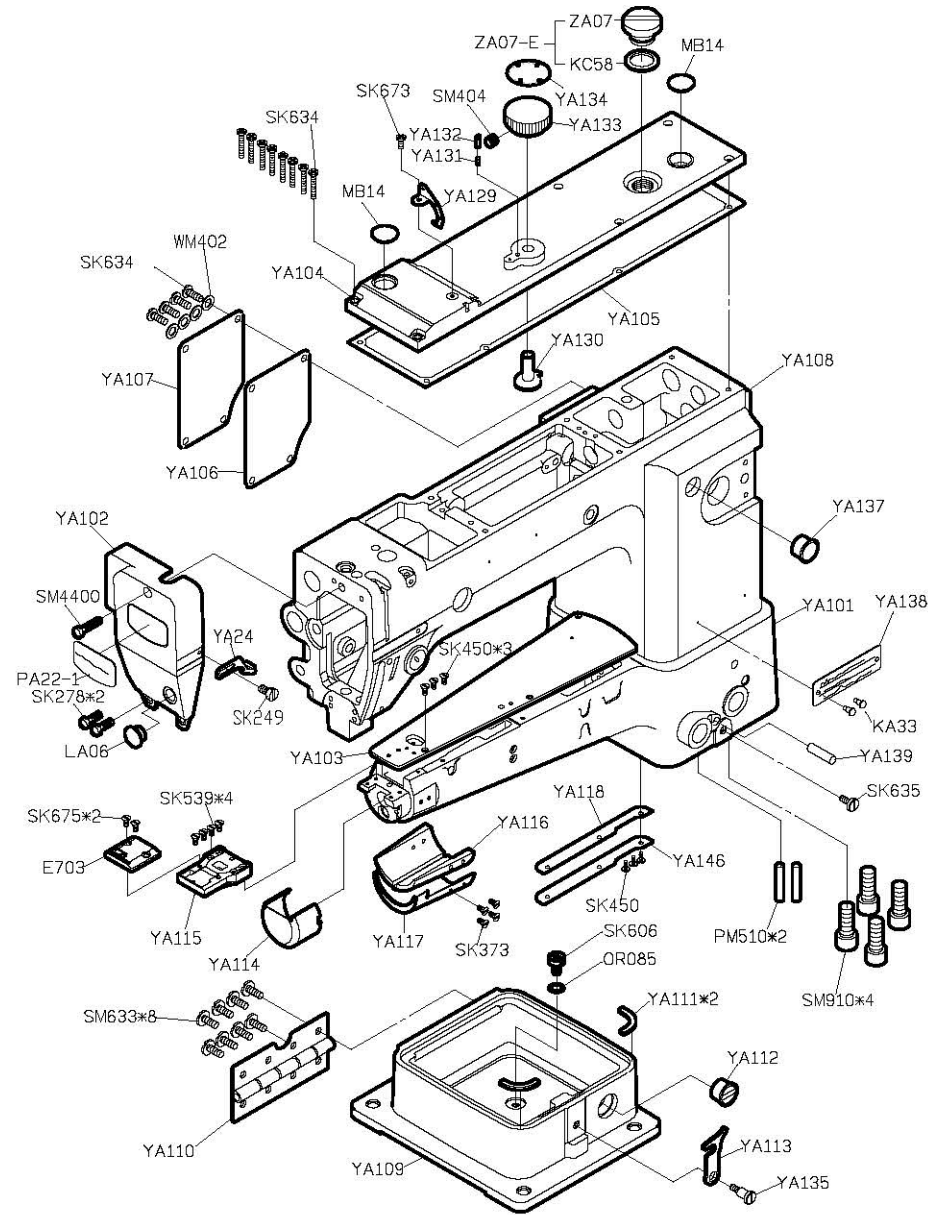

PARTS LIST FOR YA GROUP

PARTS LIST FOR YA GROUP