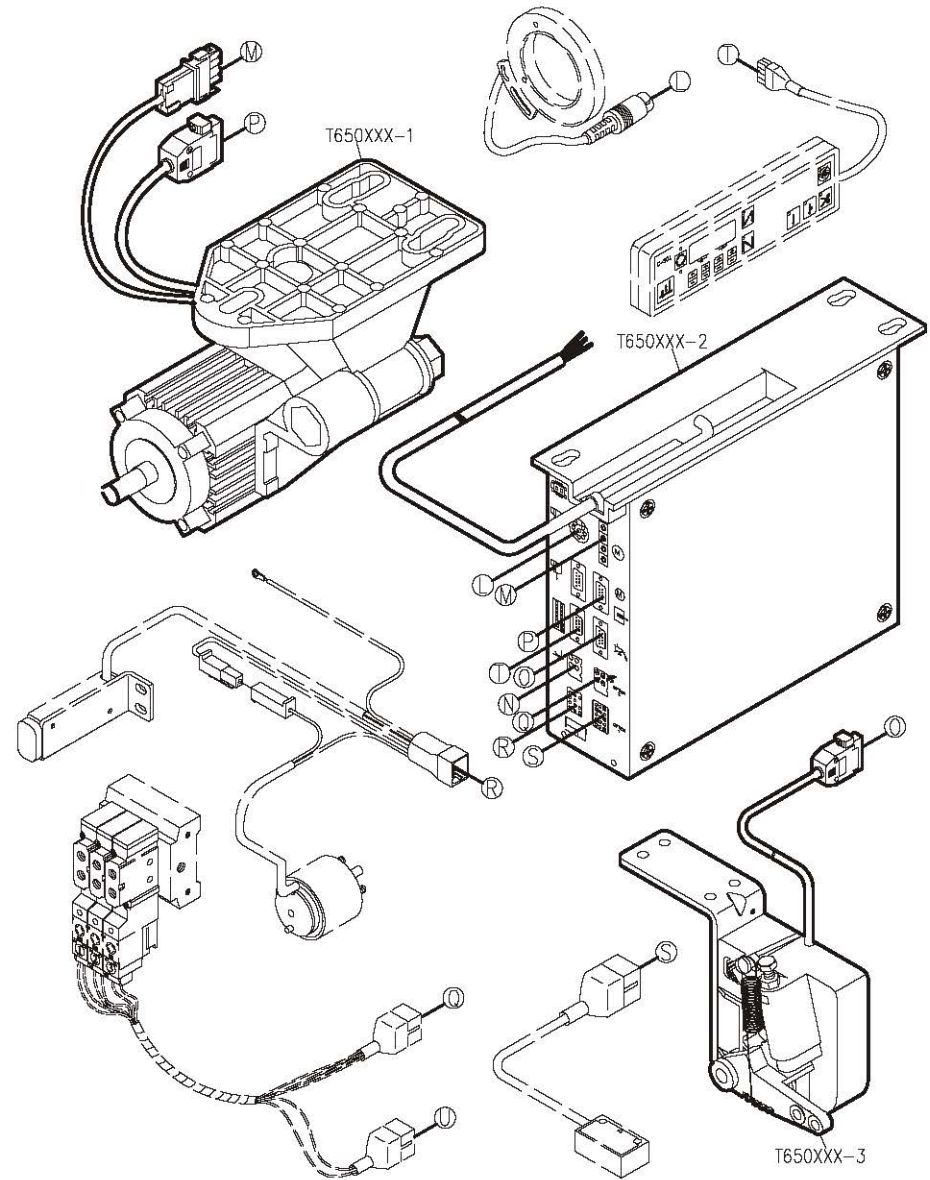

PARTS LIST FOR TP GROUP