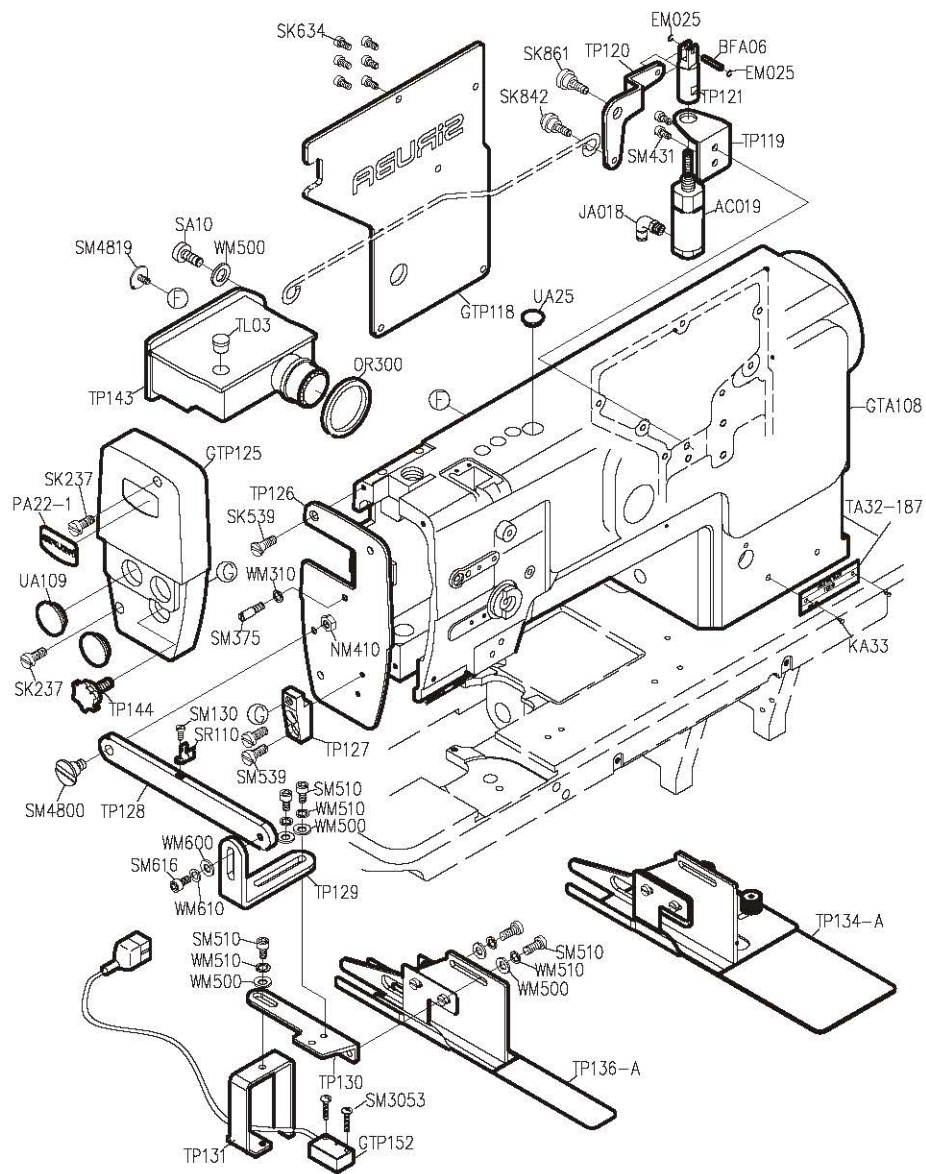

SIRUBA®

銀箭牌工業用縫紉機
INDUSTRIAL SEWING MACHINE

T828-TP

使用說明與零件圖 INSTRUCTION AND PARTS LIST

CE

 高林股份有限公司
KAULIN MFG. CO., LTD.

From the library of: Superior Sewing Machine & Supply LLC

PARTS LIST FOR TP GROUP

PARTS LIST FOR TP GROUP

PARTS LIST FOR TP GROUP

T828-TP

高林股份有限公司 KAULIN MFG. CO., LTD.