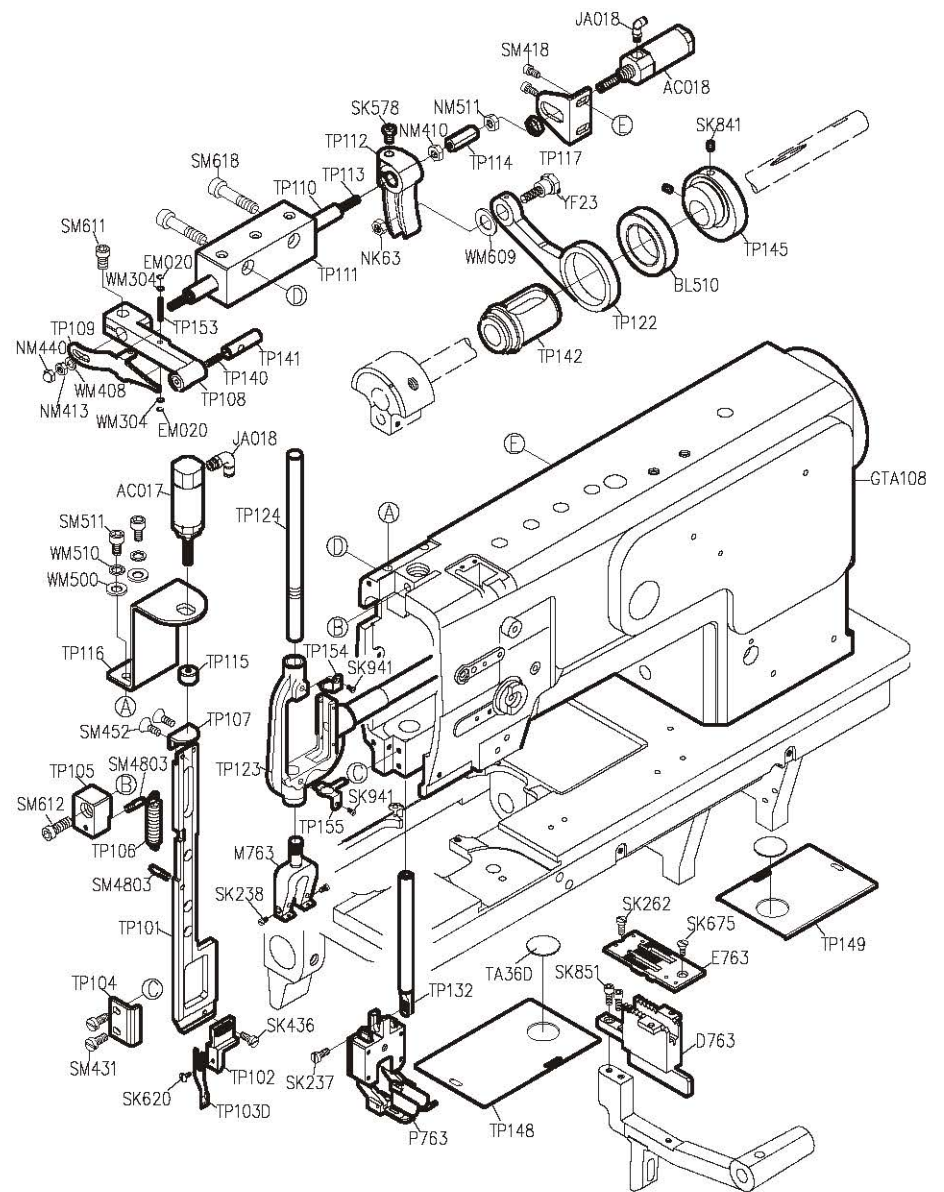

SIRUBA®

銀箭牌工業用縫紉機
INDUSTRIAL SEWING MACHINE

T828-TP

使用說明與零件圖 INSTRUCTION AND PARTS LIST

CE

 高林股份有限公司
KAULIN MFG. CO., LTD.

From the library of: Superior Sewing Machine & Supply LLC

PARTS LIST FOR TP GROUP

PARTS LIST FOR TP GROUP

PARTS LIST FOR TP GROUP

T828-TP

高林股份有限公司 KAULIN MFG. CO., LTD.