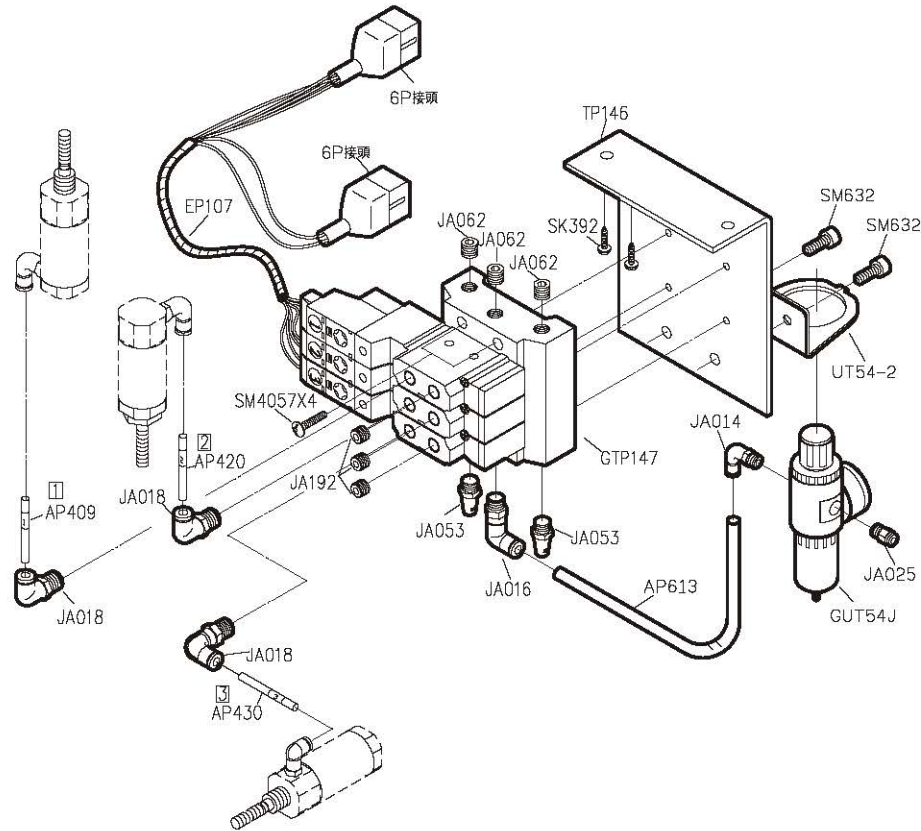

SIRUBA®

銀箭牌工業用縫紉機
INDUSTRIAL SEWING MACHINE

T828-TP

使用說明與零件圖 INSTRUCTION AND PARTS LIST

CE

 高林股份有限公司
KAULIN MFG. CO., LTD.

From the library of: Superior Sewing Machine & Supply LLC

PARTS LIST FOR TP GROUP

PARTS LIST FOR TP GROUP

PARTS LIST FOR TP GROUP

T828-TP

高林股份有限公司 KAULIN MFG. CO., LTD.