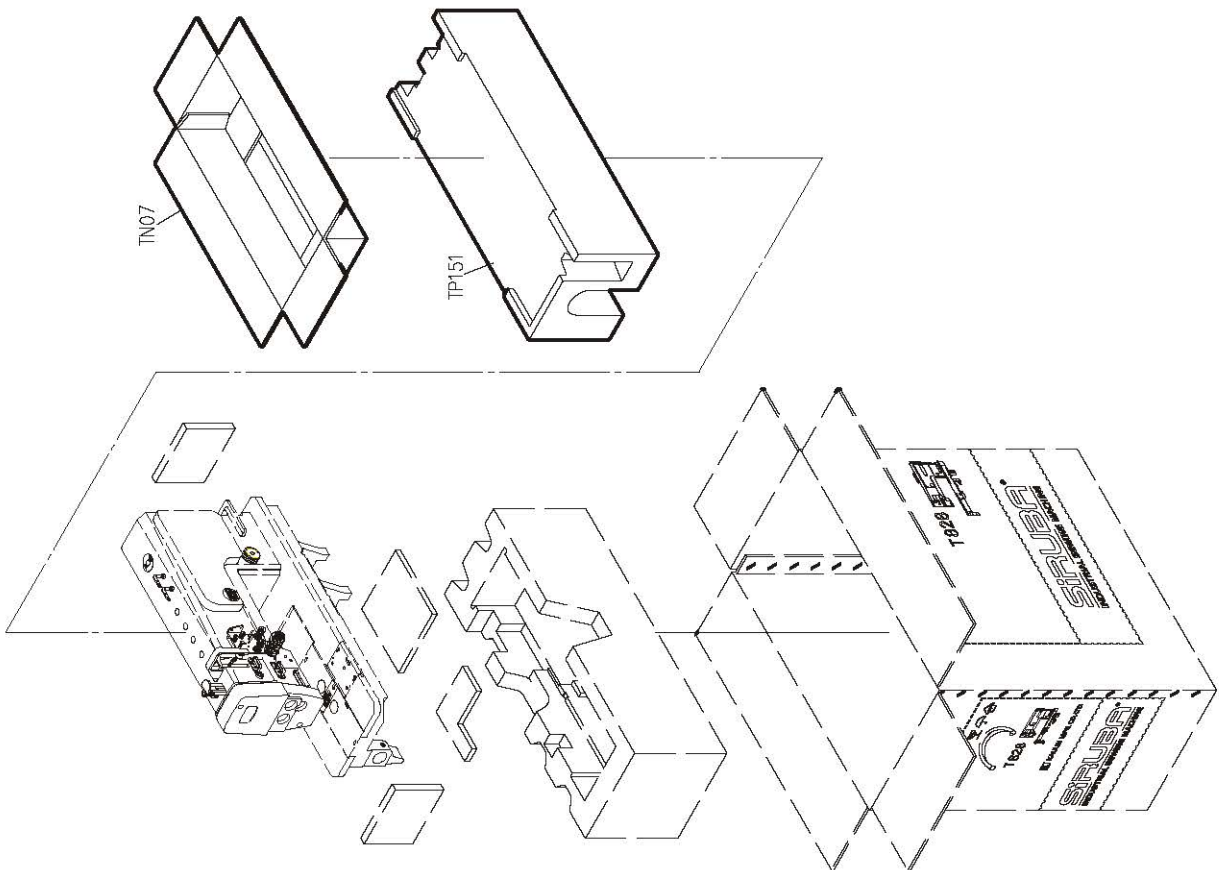

PARTS LIST FOR TP GROUP