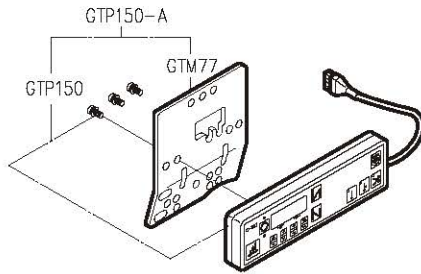

SIRUBA®

銀箭牌工業用縫紉機
INDUSTRIAL SEWING MACHINE

T828-TP

使用說明與零件圖 INSTRUCTION AND PARTS LIST

CE

 高林股份有限公司
KAULIN MFG. CO., LTD.

From the library of: Superior Sewing Machine & Supply LLC

PARTS LIST FOR TP GROUP