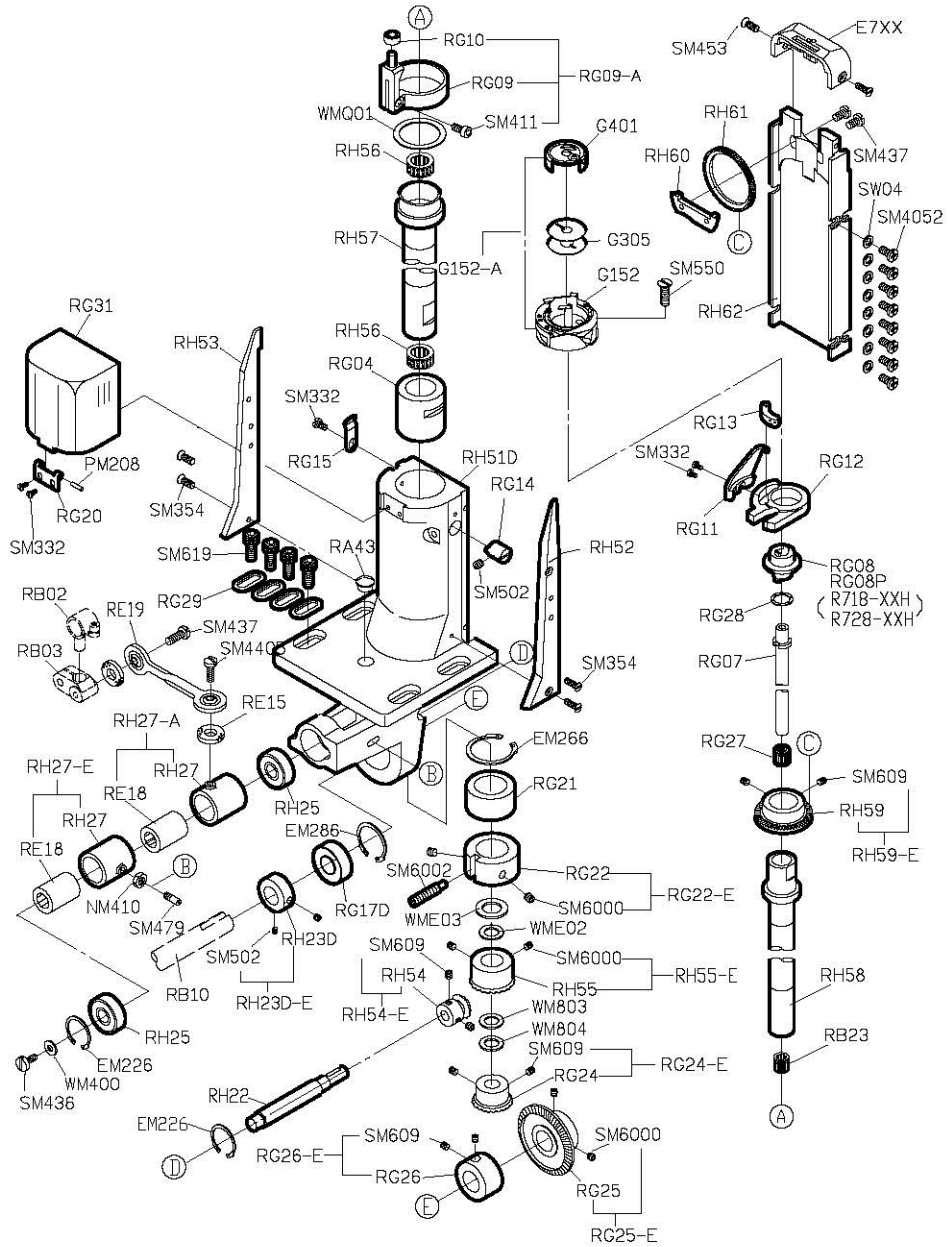

PARTS LIST FOR RH (R728) GROUP

PARTS LIST FOR RJ GROUP