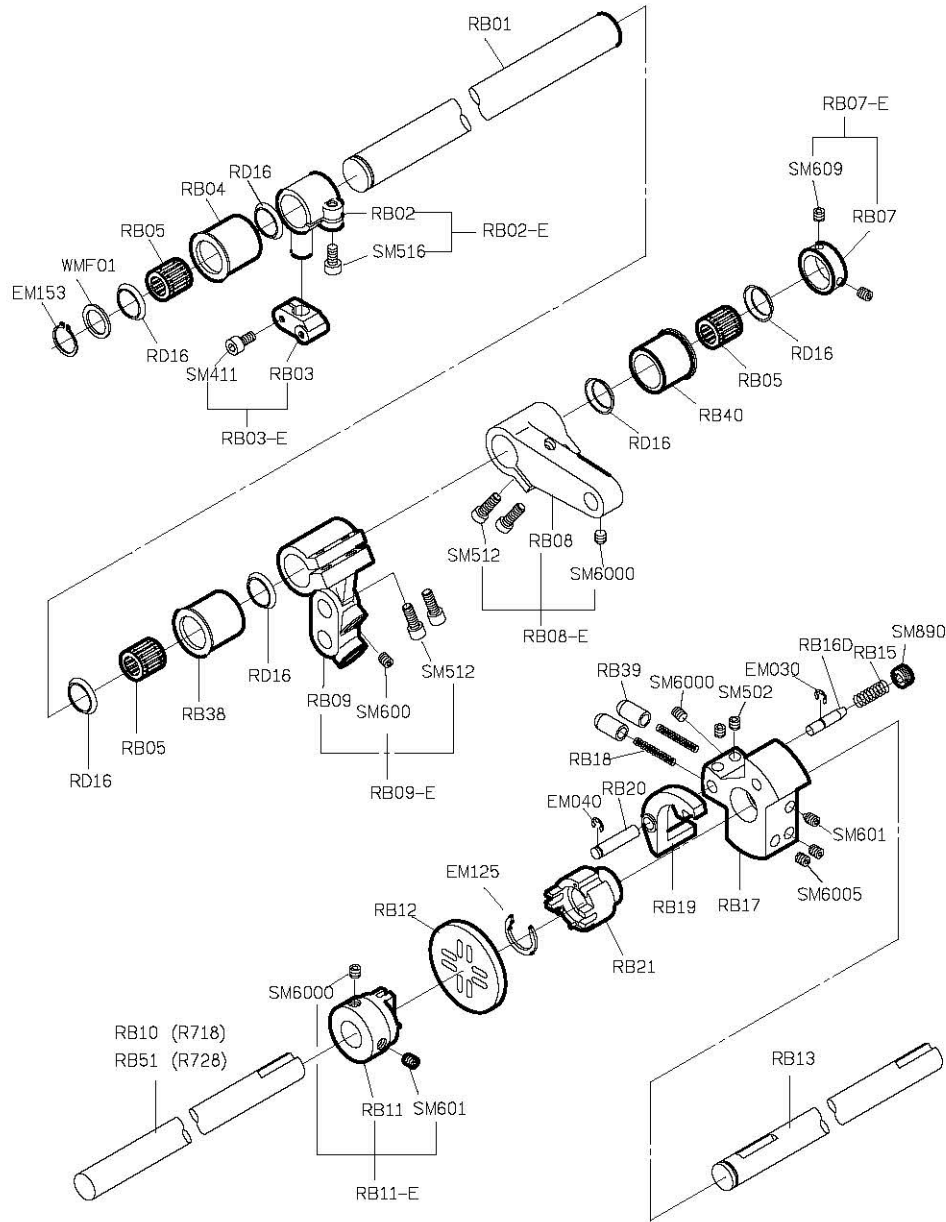

PARTS LIST FOR RB GROUP

PARTS LIST FOR RB GROUP