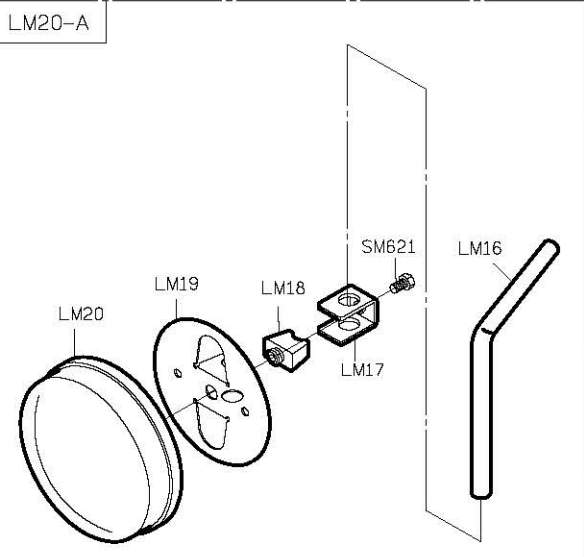

PARTS LIST FOR RH (R728) GROUP

PARTS LIST FOR RJ GROUP