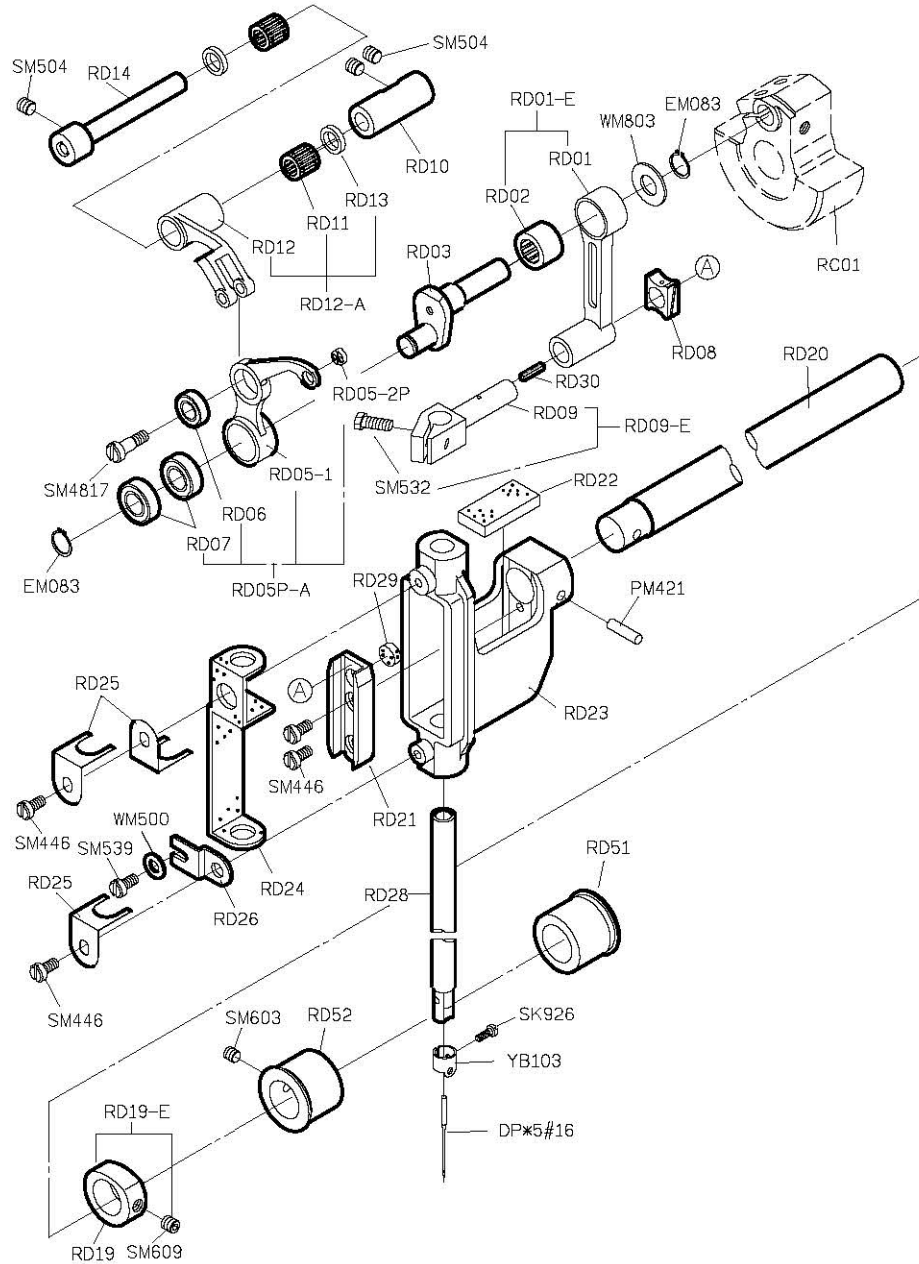

PARTS LIST FOR RD (R718) GROUP

PARTS LIST FOR RD (R728) GROUP