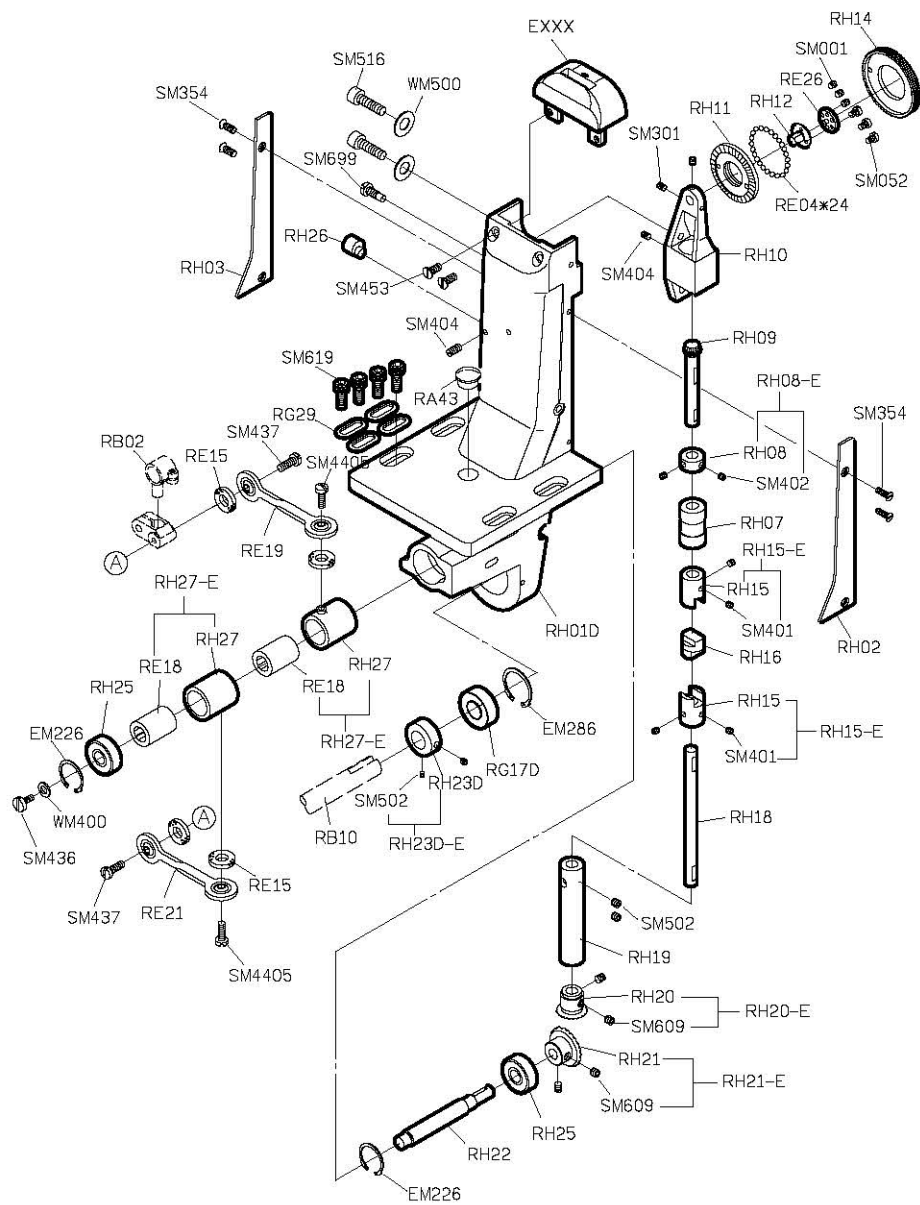

PARTS LIST FOR RH (R716) GROUP From The Branch of Superior Sewing Machine & Supply LDC **PARTS LIST FOR RH (R718) GROUP**