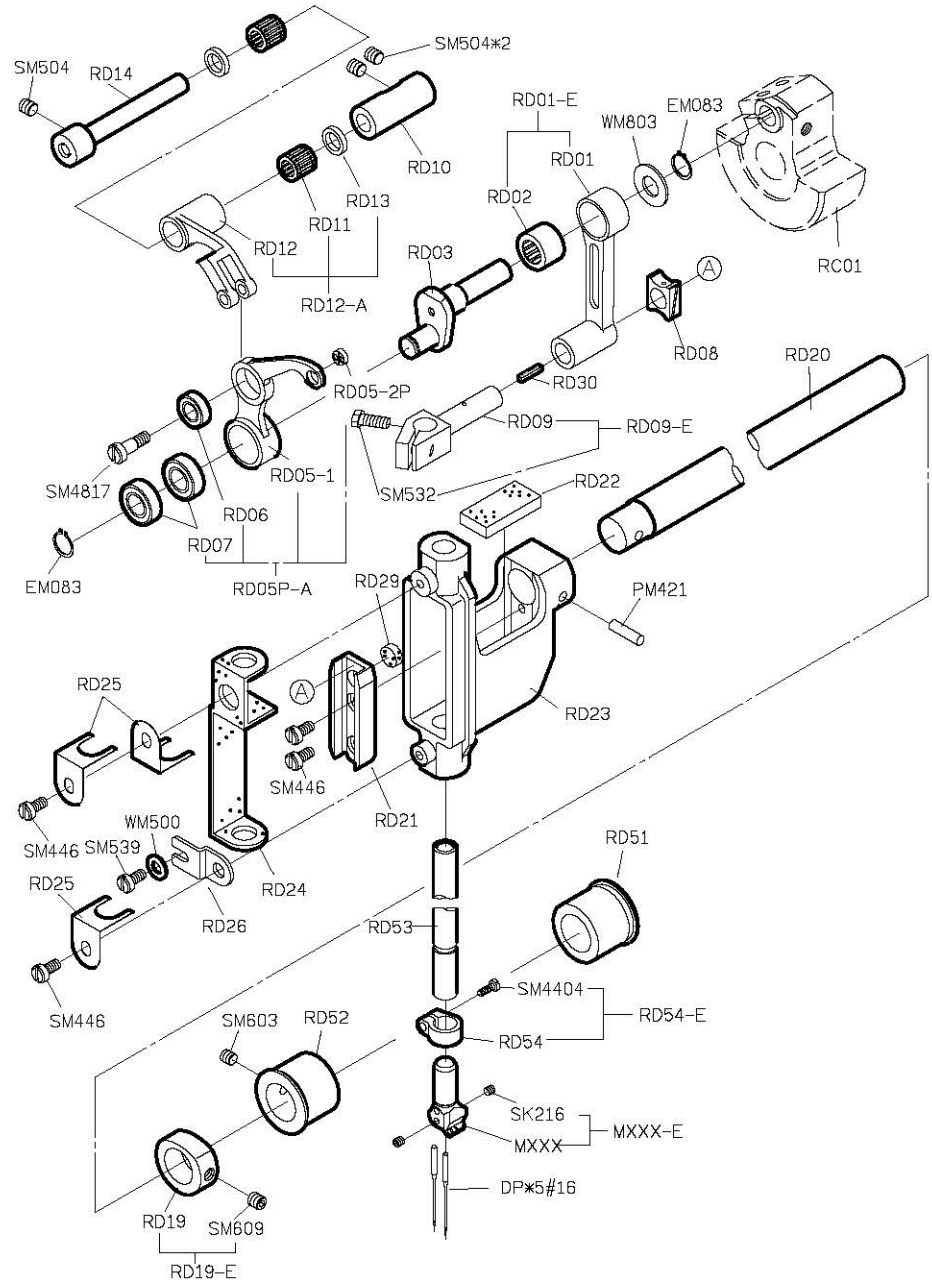

PARTS LIST FOR RD (R718) GROUP

PARTS LIST FOR RD (R728) GROUP