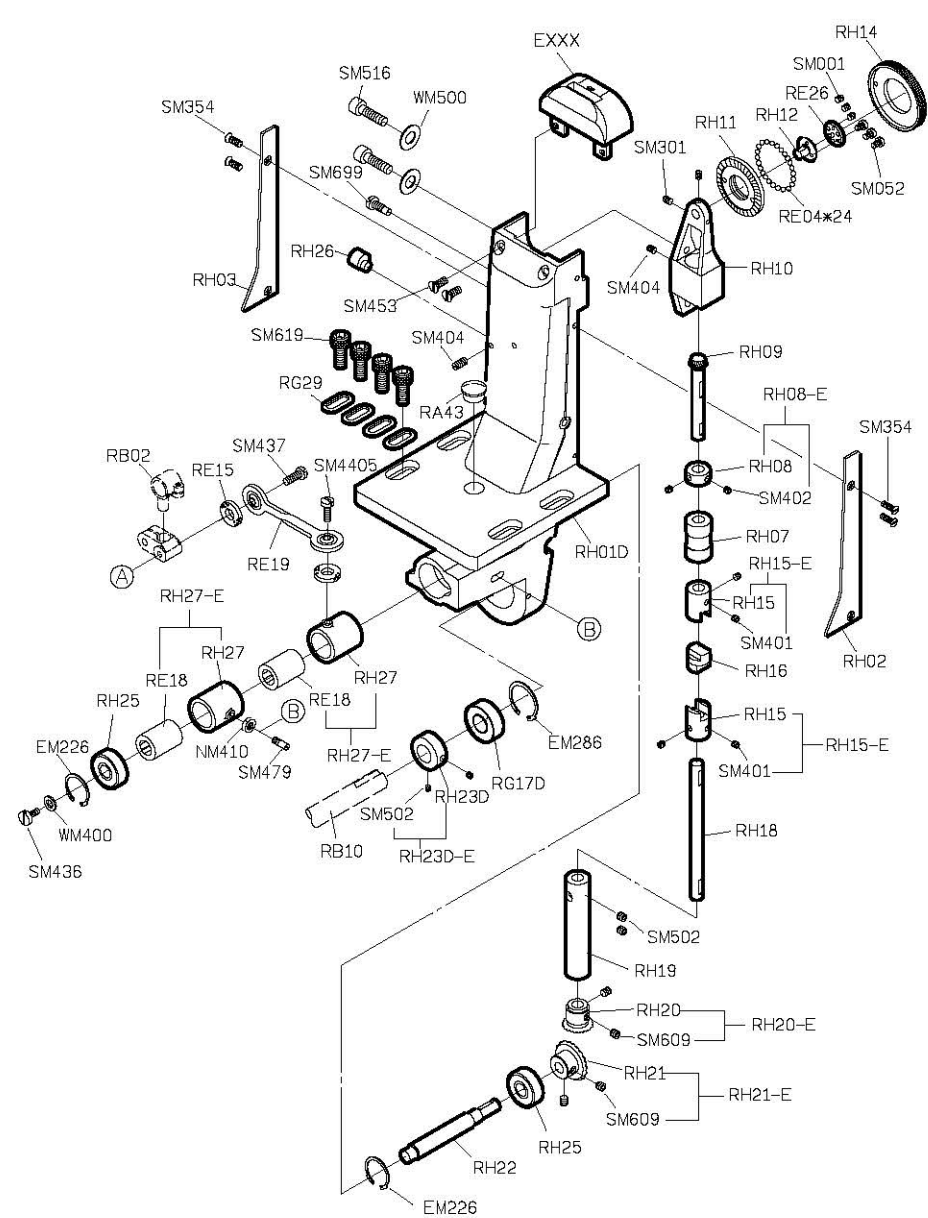

PARTS LIST FOR RH (R716) GROUP From The Branch of Superior Sewing Machine & Supply LDC **PARTS LIST FOR RH (R718) GROUP**