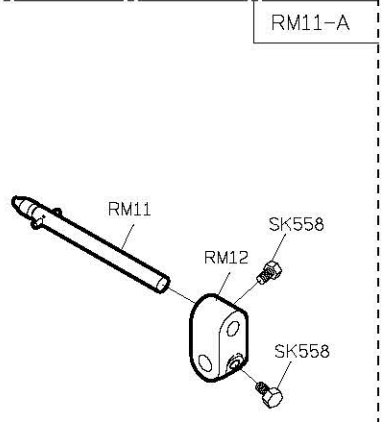

PARTS LIST FOR RH (R728) GROUP

PARTS LIST FOR RJ GROUP