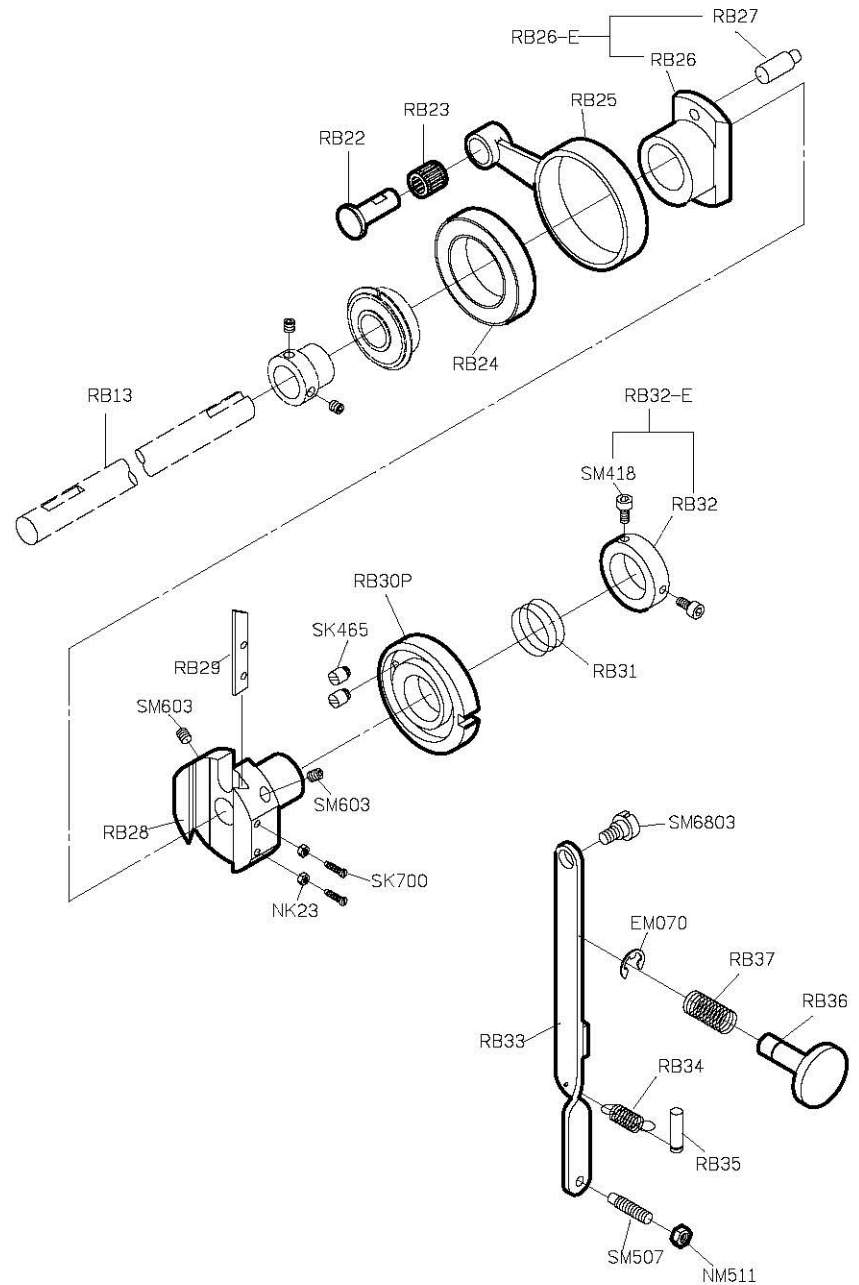

PARTS LIST FOR RB GROUP

PARTS LIST FOR RB GROUP