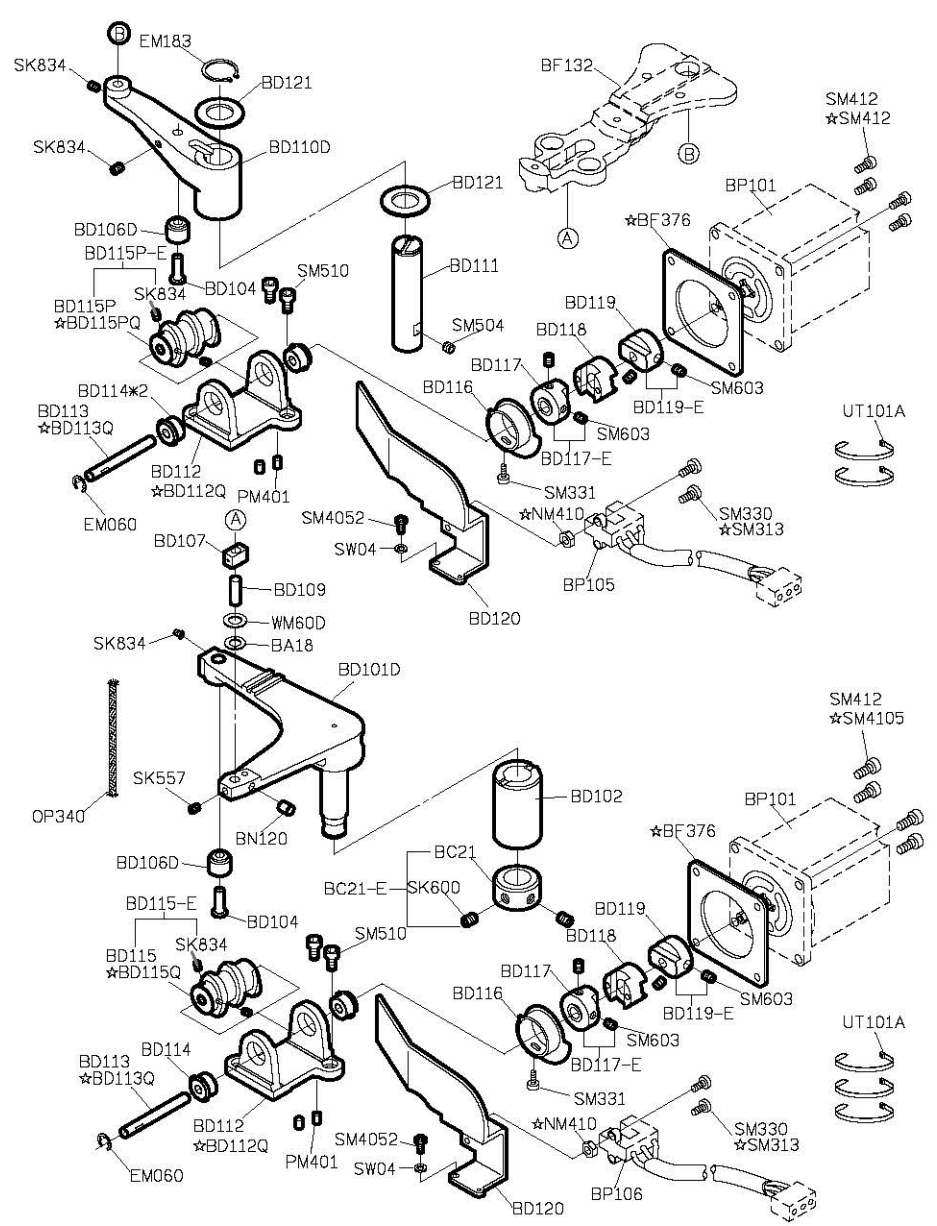

														
MODEL	SUB-CLASS	NEEDLE PLATE	FEED PLATE	PRESSER FOOT	PRESSER FOOT	PRESSER FOOT SPRING	LARGE SHUTTLE HOOK	THREAD TAKE-UP SPRING	SPRING	SHUTTLE RACE BASE ASSY	HOOK ASSY	BOBBIN CASE ASSY	BOBBIN	NEEDLE
機型	規格	針板	送料具	左押具	右押具	押具彈簧	梭座外蓋	挑線彈簧	彈簧	梭座	梭頭	梭殼	梭子	針號
PK533-L1A	薄布料	E140A	D534	BF311	BF313	BF306	BC49P	LA227	LA231	BC44	G181	G207	G306	DP*17#12
PK533-L2A		E140		BF311D	BF313D									
PK533-M1A	中厚布料	E141A	D534	BF311	BF313			G182	G208					
PK533-M2A		E141		BF311D	BF313D									
PK533-M1B	中厚布料	E137	D535	P535		BF126D	BC49P	BA145	LA31	BC44	G182	G208	G311	DP*5#16
PK533-M2B			D536	P536										
PK533-HC	厚布料	E138	D537	P537L	P537R	BF126D	BC49Q	BA515	LA131	BC44P	G182	G208	G311	DP*17#19
PK533-H1C			(D537P)	(P537PL)	(P537PR)									
			(D537R)	(P537RL)	(P537RR)									
PK533-L1D	薄布料	E139P	D530P	P530L	P530R			LA227	LA231	BC44	G181	G207	G306	DP*5#9
PK533-L2D			D531	P531L	P531R									
PK533-L3D			D531T	P531TL	P531TR									
PK533-M1D	中厚布料	E137	D530	P530L	P530R	BF126D	BC49P	BA145	LA31	BC44	G182	G208	G311	DP*5#16
PK533-M2D			D531S	P531L	P531R									
PK533-M3D			D531P	P531PL	P531PR									
PK533-M4D			D531Q	P531QL	P531QR									
PK533-M5D			D531R	P531RL	P531RR									
PK533-H1D	厚布料	E138	D532	P532L	P532R	BF126D	BC49Q	BA515	LA131	BC44P	G182	G208	G311	DP*17#19
PK533-H2D			D532P	P532PL	P532PR									

註：PK533-M1A 為汎用型

FOR PK533B/PK533C/PK533D

PARTS LIST FOR BC GROUP

PARTS LIST FOR BD GROUP

PARTS LIST FOR BF GROUP

BF115-A(PK533-LD/M1D)
 BF115-A1(PK533-M2D)
 BF115-A2(PK533-H1D)
 BF115-A3(PK533-M3D)
 BF115-A4(PK533-M4D)
 BF115-A5(PK533-M5D)
 BF115-A6(PK533-H2D)

FOR PK533D

PARTS LIST FOR BF GROUP

FOR PK533A

PARTS LIST FOR BQ GROUP

PARTS LIST FOR BQ GROUP

BS506-A

PARTS LIST FOR BY GROUP

PARTS LIST FOR BY GROUP