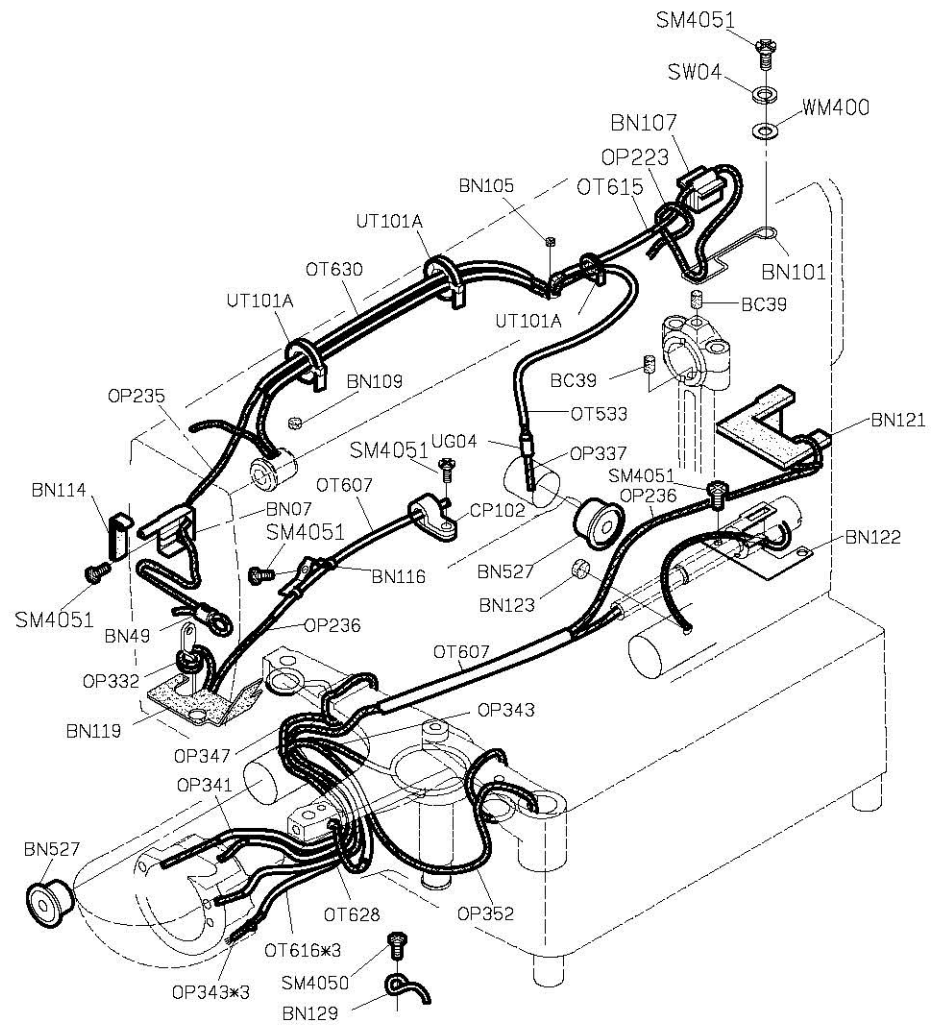

														
MODEL	SUB-CLASS	NEEDLE PLATE	FEED PLATE	PRESSER FOOT	PRESSER FOOT	PRESSER FOOT SPRING	LARGE SHUTTLE HOOK	THREAD TAKE-UP SPRING	SPRING	SHUTTLE RACE BASE ASSY	HOOK ASSY	BOBBIN CASE ASSY	BOBBIN	NEEDLE
機型	規格	針板	送料具	左押具	右押具	押具彈簧	梭座外蓋	挑線彈簧	彈簧	梭座	梭頭	梭殼	梭子	針號
PK533-L1A	薄布料	E140A	D534	BF311	BF313	BF306	BC49P	LA227	LA231	BC44	G181	G207	G306	DP*17#12
PK533-L2A		E140		BF311D	BF313D									
PK533-M1A	中厚布料	E141A	D534	BF311	BF313			G182	G208					
PK533-M2A		E141		BF311D	BF313D									
PK533-M1B	中厚布料	E137	D535	P535		BF126D	BC49P	BA145	LA31	BC44	G182	G208	G311	DP*5#16
PK533-M2B			D536	P536										
PK533-HC	厚布料	E138	D537	P537L	P537R	BF126D	BC49Q	BA515	LA131	BC44P	G182	G208	G311	DP*17#19
PK533-H1C			(D537P)	(P537PL)	(P537PR)									
			(D537R)	(P537RL)	(P537RR)									
PK533-L1D	薄布料	E139P	D530P	P530L	P530R			LA227	LA231	BC44	G181	G207	G306	DP*5#9
PK533-L2D			D531	P531L	P531R									
PK533-L3D			D531T	P531TL	P531TR									
PK533-M1D	中厚布料	E137	D530	P530L	P530R	BF126D	BC49P	BA145	LA31	BC44	G182	G208	G311	DP*5#16
PK533-M2D			D531S	P531L	P531R									
PK533-M3D			D531P	P531PL	P531PR									
PK533-M4D			D531Q	P531QL	P531QR									
PK533-M5D			D531R	P531RL	P531RR									
PK533-H1D	厚布料	E138	D532	P532L	P532R	BF126D	BC49Q	BA515	LA131	BC44P	G182	G208	G311	DP*17#19
PK533-H2D			D532P	P532PL	P532PR									

註：PK533-M1A 為汎用型

FOR PK533B/PK533C/PK533D

PARTS LIST FOR BC GROUP

PARTS LIST FOR BD GROUP

PARTS LIST FOR BF GROUP

BF115-A(PK533-LD/M1D)
 BF115-A1(PK533-M2D)
 BF115-A2(PK533-H1D)
 BF115-A3(PK533-M3D)
 BF115-A4(PK533-M4D)
 BF115-A5(PK533-M5D)
 BF115-A6(PK533-H2D)

FOR PK533D

PARTS LIST FOR BF GROUP

FOR PK533A

PARTS LIST FOR BQ GROUP

PARTS LIST FOR BQ GROUP

BS506-A

PARTS LIST FOR BY GROUP

PARTS LIST FOR BY GROUP