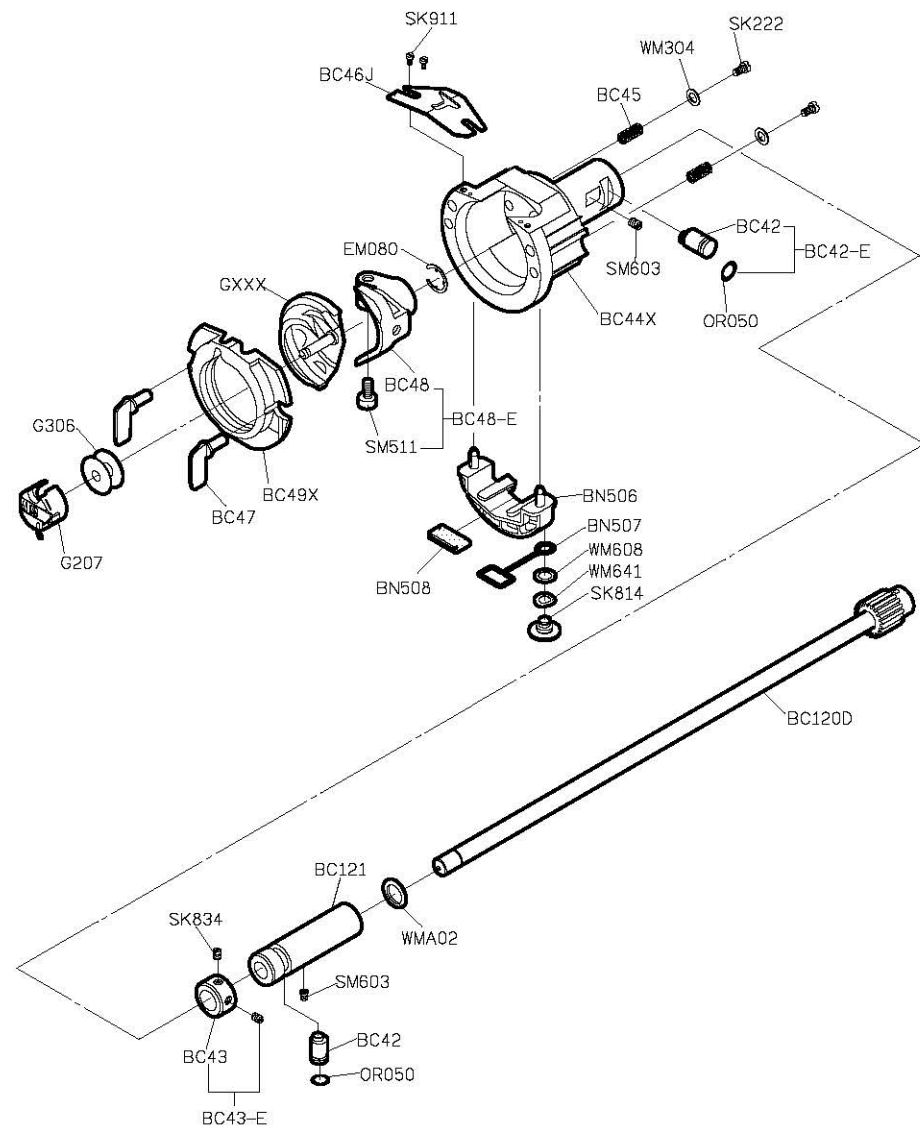

SIRUBA®

銀箭牌工業用縫紉機

INDUSTRIAL SEWING MACHINE

PK533

零件圖 PARTS LIST

CE

 高林股份有限公司
KAULIN MFG. CO., LTD.

From the library of: Superior Sewing Machine & Supply LLC

														
MODEL	SUB-CLASS	NEEDLE PLATE	FEED PLATE	PRESSER FOOT	PRESSER FOOT	PRESSER FOOT SPRING	LARGE SHUTTLE HOOK	THREAD TAKE-UP SPRING	SPRING	SHUTTLE RACE BASE ASSY	HOOK ASSY	BOBBIN CASE ASSY	BOBBIN	NEEDLE
機型	規格	針板	送料具	左押具	右押具	押具彈簧	梭座外蓋	挑線彈簧	彈簧	梭座	梭頭	梭殼	梭子	針號
PK533-L1A	薄布料	E140A	D534	BF311	BF313	BF306	BC49P	LA227	LA231	BC44	G181	G207	G306	DP*17#12
PK533-L2A		E140		BF311D	BF313D									
PK533-M1A	中厚布料	E141A	D534	BF311	BF313			G182	G208					
PK533-M2A		E141		BF311D	BF313D									
PK533-M1B	中厚布料	E137	D535	P535		BF126D	BC49P	BA145	LA31	BC44	G182	G208	G311	DP*5#16
PK533-M2B			D536	P536										
PK533-HC	厚布料	E138	D537	P537L	P537R	BF126D	BC49Q	BA515	LA131	BC44P	G182	G208	G311	DP*17#19
PK533-H1C			(D537P)	(P537PL)	(P537PR)									
			(D537R)	(P537RL)	(P537RR)									
PK533-L1D	薄布料	E139P	D530P	P530L	P530R			LA227	LA231	BC44	G181	G207	G306	DP*5#9
PK533-L2D			D531	P531L	P531R									
PK533-L3D			D531T	P531TL	P531TR									
PK533-M1D	中厚布料	E137	D530	P530L	P530R	BF126D	BC49P	BA145	LA31	BC44	G182	G208	G311	DP*5#16
PK533-M2D			D531S	P531L	P531R									
PK533-M3D			D531P	P531PL	P531PR									
PK533-M4D			D531Q	P531QL	P531QR									
PK533-M5D			D531R	P531RL	P531RR									
PK533-H1D	厚布料	E138	D532	P532L	P532R	BF126D	BC49Q	BA515	LA131	BC44P	G182	G208	G311	DP*17#19
PK533-H2D			D532P	P532PL	P532PR									

註：PK533-M1A 為汎用型

FOR PK533B/PK533C/PK533D

PARTS LIST FOR BC GROUP

PARTS LIST FOR BD GROUP

PARTS LIST FOR BF GROUP

BF115-A(PK533-LD/M1D)
 BF115-A1(PK533-M2D)
 BF115-A2(PK533-H1D)
 BF115-A3(PK533-M3D)
 BF115-A4(PK533-M4D)
 BF115-A5(PK533-M5D)
 BF115-A6(PK533-H2D)

FOR PK533D

PARTS LIST FOR BF GROUP

FOR PK533A

PARTS LIST FOR BQ GROUP

PARTS LIST FOR BQ GROUP

BS506-A

PARTS LIST FOR BY GROUP

PARTS LIST FOR BY GROUP