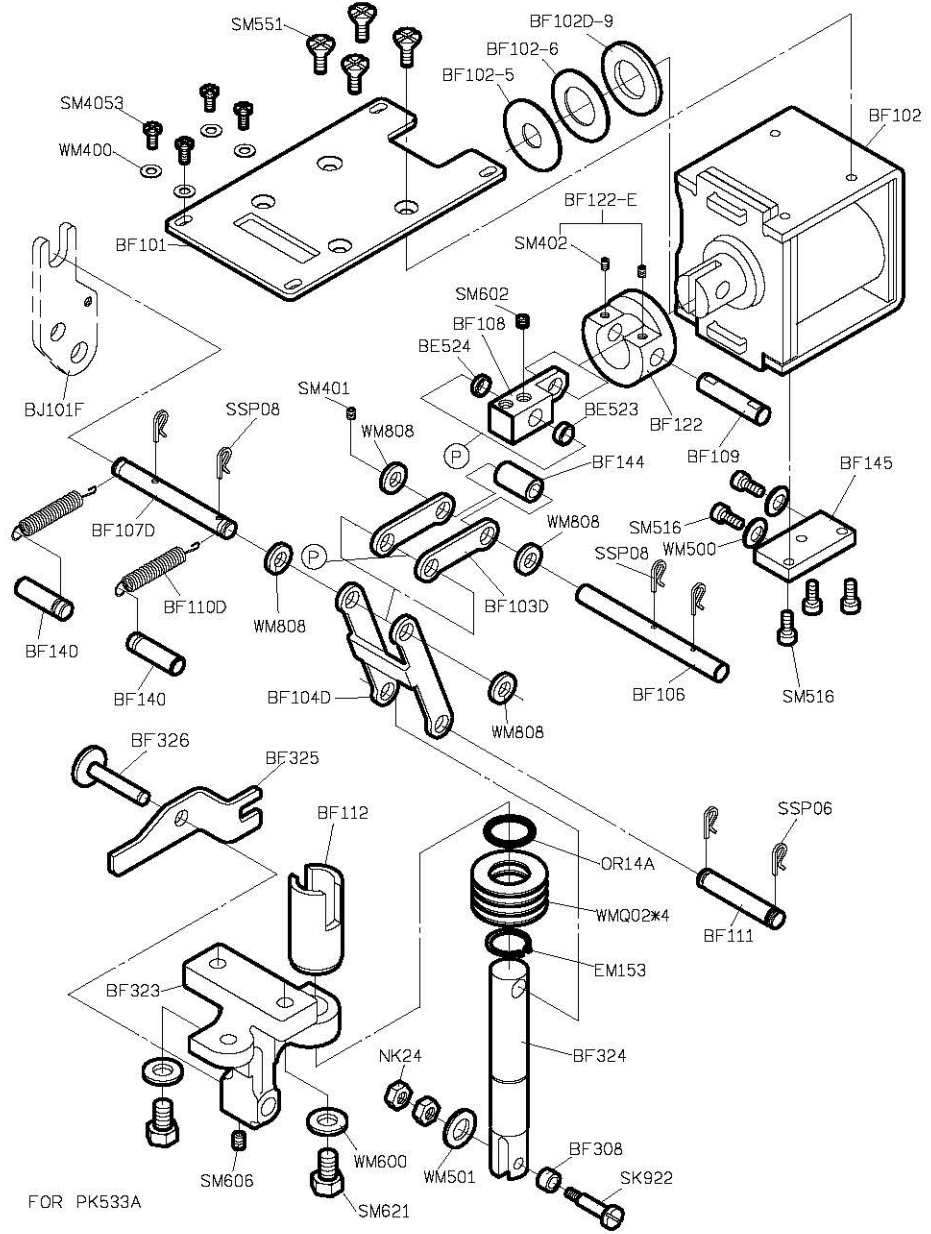

														
MODEL	SUB-CLASS	NEEDLE PLATE	FEED PLATE	PRESSER FOOT	PRESSER FOOT	PRESSER FOOT SPRING	LARGE SHUTTLE HOOK	THREAD TAKE-UP SPRING	SPRING	SHUTTLE RACE BASE ASSY	HOOK ASSY	BOBBIN CASE ASSY	BOBBIN	NEEDLE
機型	規格	針板	送料具	左押具	右押具	押具彈簧	梭座外蓋	挑線彈簧	彈簧	梭座	梭頭	梭殼	梭子	針號
PK533-L1A	薄布料	E140A	D534	BF311	BF313	BF306	BC49P	LA227	LA231	BC44	G181	G207	G306	DP*17#12
PK533-L2A		E140		BF311D	BF313D									
PK533-M1A	中厚布料	E141A	D534	BF311	BF313			G182	G208					
PK533-M2A		E141		BF311D	BF313D									
PK533-M1B	中厚布料	E137	D535	P535		BF126D	BC49P	BA145	LA31	BC44	G182	G208	G311	DP*5#16
PK533-M2B			D536	P536										
PK533-HC	厚布料	E138	D537	P537L	P537R	BF126D	BC49Q	BA515	LA131	BC44P	G182	G208	G311	DP*17#19
PK533-H1C			(D537P)	(P537PL)	(P537PR)									
			(D537R)	(P537RL)	(P537RR)									
PK533-L1D	薄布料	E139P	D530P	P530L	P530R			LA227	LA231	BC44	G181	G207	G306	DP*5#9
PK533-L2D			D531	P531L	P531R									
PK533-L3D			D531T	P531TL	P531TR									
PK533-M1D	中厚布料	E137	D530	P530L	P530R	BF126D	BC49P	BA145	LA31	BC44	G182	G208	G311	DP*5#16
PK533-M2D			D531S	P531L	P531R									
PK533-M3D			D531P	P531PL	P531PR									
PK533-M4D			D531Q	P531QL	P531QR									
PK533-M5D			D531R	P531RL	P531RR									
PK533-H1D	厚布料	E138	D532	P532L	P532R	BF126D	BC49Q	BA515	LA131	BC44P	G182	G208	G311	DP*17#19
PK533-H2D			D532P	P532PL	P532PR									

註：PK533-M1A 為汎用型

FOR PK533B/PK533C/PK533D

PARTS LIST FOR BC GROUP

PARTS LIST FOR BD GROUP

PARTS LIST FOR BF GROUP

BF115-A(PK533-LD/M1D)
 BF115-A1(PK533-M2D)
 BF115-A2(PK533-H1D)
 BF115-A3(PK533-M3D)
 BF115-A4(PK533-M4D)
 BF115-A5(PK533-M5D)
 BF115-A6(PK533-H2D)

FOR PK533D

PARTS LIST FOR BF GROUP

FOR PK533A

PARTS LIST FOR BQ GROUP

PARTS LIST FOR BQ GROUP

BS506-A

PARTS LIST FOR BY GROUP

PARTS LIST FOR BY GROUP