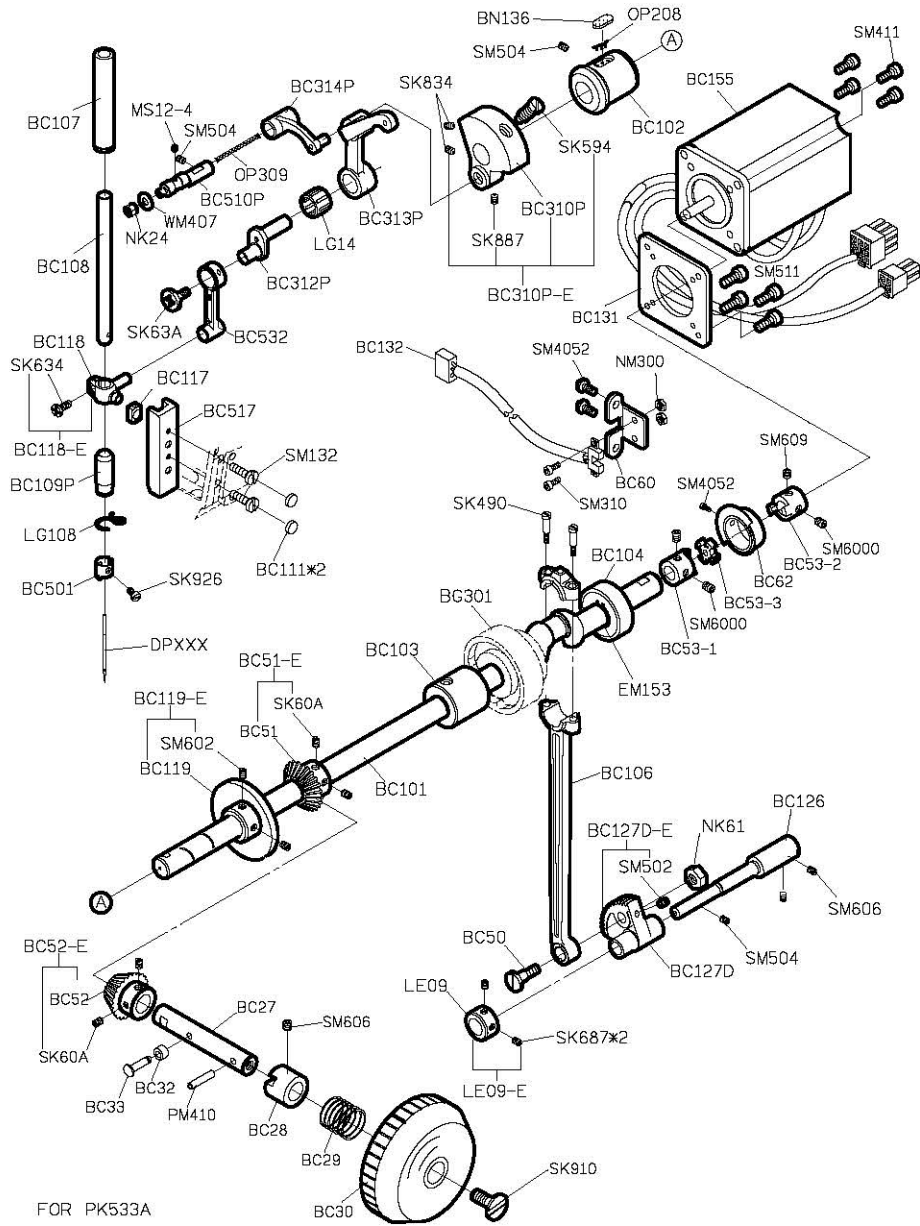

														
MODEL	SUB-CLASS	NEEDLE PLATE	FEED PLATE	PRESSER FOOT	PRESSER FOOT	PRESSER FOOT SPRING	LARGE SHUTTLE HOOK	THREAD TAKE-UP SPRING	SPRING	SHUTTLE RACE BASE ASSY	HOOK ASSY	BOBBIN CASE ASSY	BOBBIN	NEEDLE
機型	規格	針板	送料具	左押具	右押具	押具彈簧	梭座外蓋	挑線彈簧	彈簧	梭座	梭頭	梭殼	梭子	針號
PK533-L1A	薄布料	E140A	D534	BF311	BF313	BF306	BC49P	LA227	LA231	BC44	G181	G207	G306	DP*17#12
PK533-L2A		E140		BF311D	BF313D									
PK533-M1A	中厚布料	E141A	D534	BF311	BF313			G182	G208					
PK533-M2A		E141		BF311D	BF313D									
PK533-M1B	中厚布料	E137	D535	P535		BF126D	BC49P	BA145	LA31	BC44	G182	G208	G311	DP*5#16
PK533-M2B			D536	P536										
PK533-HC	厚布料	E138	D537	P537L	P537R	BF126D	BC49Q	BA515	LA131	BC44P	G182	G208	G311	DP*17#19
PK533-H1C			(D537P)	(P537PL)	(P537PR)									
			(D537R)	(P537RL)	(P537RR)									
PK533-L1D	薄布料	E139P	D530P	P530L	P530R			LA227	LA231	BC44	G181	G207	G306	DP*5#9
PK533-L2D			D531	P531L	P531R									
PK533-L3D			D531T	P531TL	P531TR									
PK533-M1D	中厚布料	E137	D530	P530L	P530R	BF126D	BC49P	BA145	LA31	BC44	G182	G208	G311	DP*5#16
PK533-M2D			D531S	P531L	P531R									
PK533-M3D			D531P	P531PL	P531PR									
PK533-M4D			D531Q	P531QL	P531QR									
PK533-M5D			D531R	P531RL	P531RR									
PK533-H1D	厚布料	E138	D532	P532L	P532R	BF126D	BC49Q	BA515	LA131	BC44P	G182	G208	G311	DP*17#19
PK533-H2D			D532P	P532PL	P532PR									

註：PK533-M1A 為汎用型

FOR PK533B/PK533C/PK533D

PARTS LIST FOR BC GROUP

PARTS LIST FOR BD GROUP

PARTS LIST FOR BF GROUP

BF115-A(PK533-LD/M1D)
 BF115-A1(PK533-M2D)
 BF115-A2(PK533-H1D)
 BF115-A3(PK533-M3D)
 BF115-A4(PK533-M4D)
 BF115-A5(PK533-M5D)
 BF115-A6(PK533-H2D)

FOR PK533D

PARTS LIST FOR BF GROUP

FOR PK533A

PARTS LIST FOR BQ GROUP

PARTS LIST FOR BQ GROUP

BS506-A

PARTS LIST FOR BY GROUP

PARTS LIST FOR BY GROUP