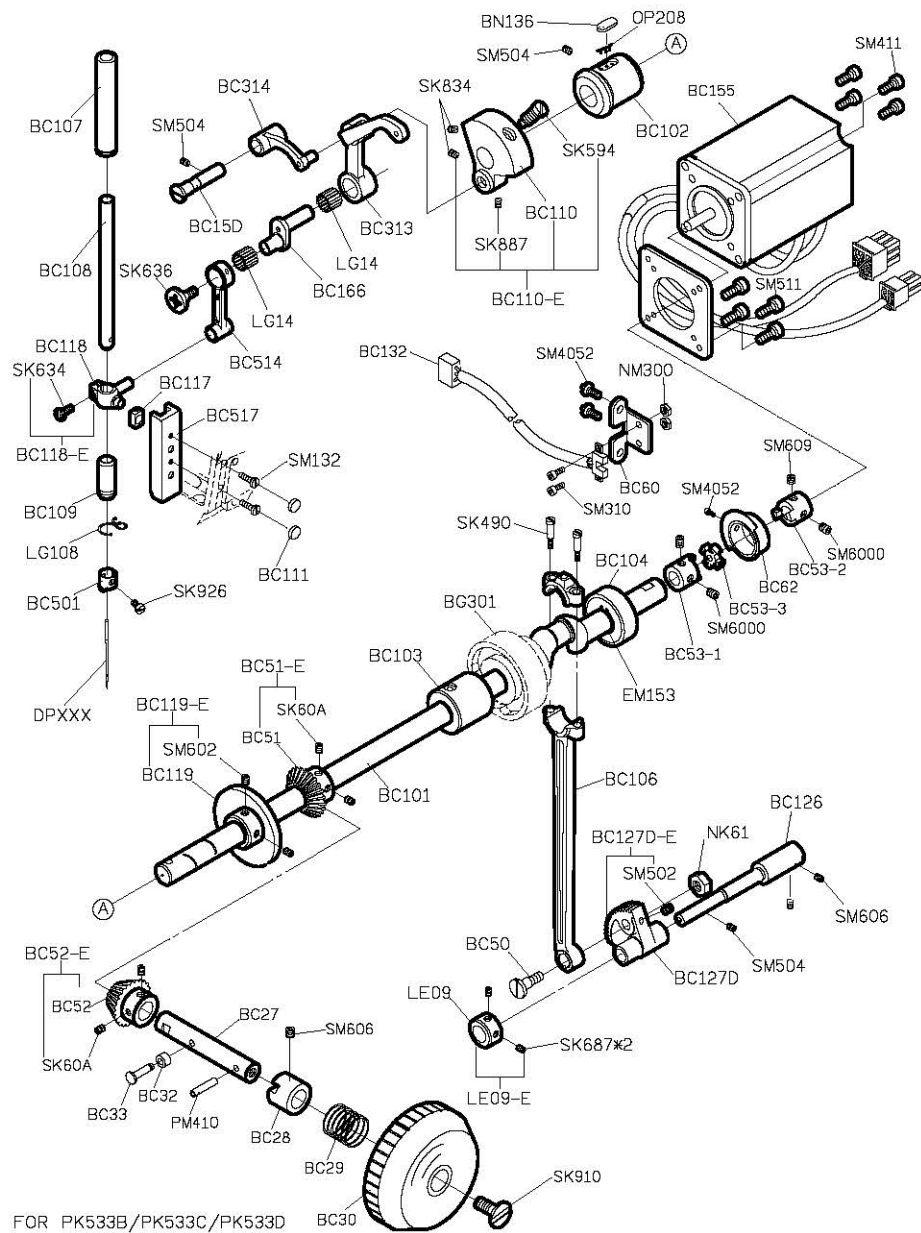

SIRUBA®

銀箭牌工業用縫紉機

INDUSTRIAL SEWING MACHINE

PK533

零件圖 PARTS LIST

CE

 高林股份有限公司
KAULIN MFG. CO., LTD.

From the library of: Superior Sewing Machine & Supply LLC

														
MODEL	SUB-CLASS	NEEDLE PLATE	FEED PLATE	PRESSER FOOT	PRESSER FOOT	PRESSER FOOT SPRING	LARGE SHUTTLE HOOK	THREAD TAKE-UP SPRING	SPRING	SHUTTLE RACE BASE ASSY	HOOK ASSY	BOBBIN CASE ASSY	BOBBIN	NEEDLE
機型	規格	針板	送料具	左押具	右押具	押具彈簧	梭座外蓋	挑線彈簧	彈簧	梭座	梭頭	梭殼	梭子	針號
PK533-L1A	薄布料	E140A	D534	BF311	BF313	BF306	BC49P	LA227	LA231	BC44	G181	G207	G306	DP*17#12
PK533-L2A		E140		BF311D	BF313D									
PK533-M1A	中厚布料	E141A	D534	BF311	BF313			G182	G208					
PK533-M2A		E141		BF311D	BF313D									
PK533-M1B	中厚布料	E137	D535	P535		BF126D	BC49P	BA145	LA31	BC44	G182	G208	G311	DP*5#16
PK533-M2B			D536	P536										
PK533-HC	厚布料	E138	D537	P537L	P537R	BF126D	BC49Q	BA515	LA131	BC44P	G182	G208	G311	DP*17#19
PK533-H1C			(D537P)	(P537PL)	(P537PR)									
			(D537R)	(P537RL)	(P537RR)									
PK533-L1D	薄布料	E139P	D530P	P530L	P530R			LA227	LA231	BC44	G181	G207	G306	DP*5#9
PK533-L2D			D531	P531L	P531R									
PK533-L3D			D531T	P531TL	P531TR									
PK533-M1D	中厚布料	E137	D530	P530L	P530R	BF126D	BC49P	BA145	LA31	BC44	G182	G208	G311	DP*5#16
PK533-M2D			D531S	P531L	P531R									
PK533-M3D			D531P	P531PL	P531PR									
PK533-M4D			D531Q	P531QL	P531QR									
PK533-M5D			D531R	P531RL	P531RR									
PK533-H1D	厚布料	E138	D532	P532L	P532R	BF126D	BC49Q	BA515	LA131	BC44P	G182	G208	G311	DP*17#19
PK533-H2D			D532P	P532PL	P532PR									

註：PK533-M1A 為汎用型

FOR PK533B/PK533C/PK533D

PARTS LIST FOR BC GROUP

PARTS LIST FOR BD GROUP

PARTS LIST FOR BF GROUP

BF115-A(PK533-LD/M1D)
 BF115-A1(PK533-M2D)
 BF115-A2(PK533-H1D)
 BF115-A3(PK533-M3D)
 BF115-A4(PK533-M4D)
 BF115-A5(PK533-M5D)
 BF115-A6(PK533-H2D)

FOR PK533D

PARTS LIST FOR BF GROUP

FOR PK533A

PARTS LIST FOR BQ GROUP

PARTS LIST FOR BQ GROUP

BS506-A

PARTS LIST FOR BY GROUP

PARTS LIST FOR BY GROUP