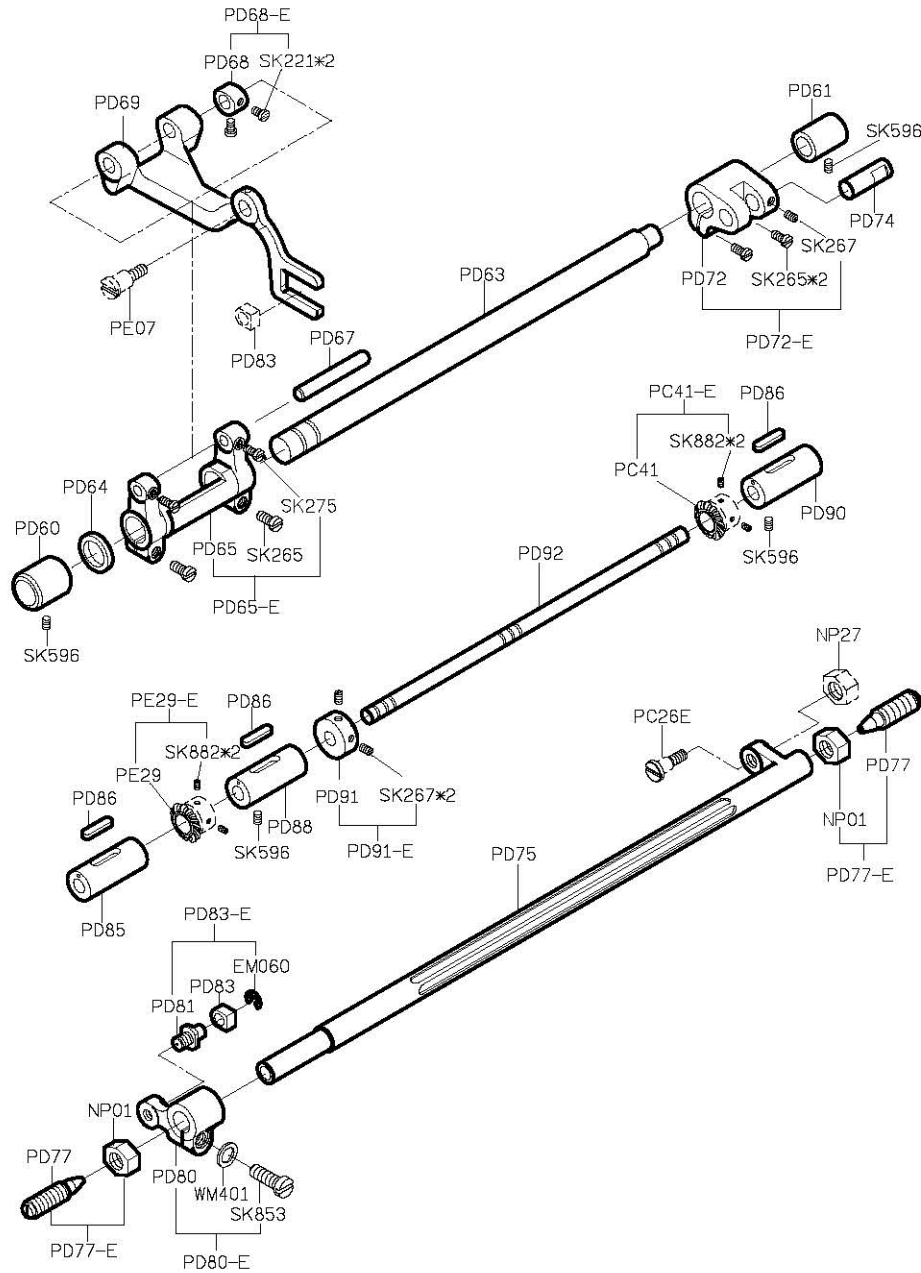

											
機 型 MODEL	種 類 NEEDLE GAUGE SIDE	針 板 NEEDLE PLATE	押 具 PRESSER FOOT	送 具 FEED DOG	手動距 / 膝動距 PRESSER FOOT STROKE / PRESSER FOOT STROKE HAND LEVER / KNEE LIFTER	旋 梭 HOOK	針 鉗 NEEDLE CLAMP	針 距 STITCH LENGTH	墊 片 SPACER	頂針片(後) NEEDLE GUIDE (BACK)	針 號 NEEDLE
P717-01	—	E751D	無	H751	7.2 / 10	G151-A	PC05	0~4mm	PF46	PF07	DP*5 #16
P727-12	3/64(1.2mm)	E756D	無	H752	7.2 / 10	G151-A*2	M756	0~4mm	PF46	PF07	DP*5 #16*2
P727-16	1/16(1.6mm)	E756D	無	H752	7.2 / 10	G151-A*2	M756	0~4mm	PF47	PF07	DP*5 #16*2
P727-24	3/32(2.4mm)	E752D	無	H752	7.2 / 10	G151-A*2	M752	0~4mm	PF48	PF09	DP*5 #16*2
P727-32	1/8(3.2mm)	E758D	無	H758	7.2 / 10	G151-A*2	M758	0~4mm	PF48	PF08	DP*5 #16*2
P717-01A		E759	P701	H759	7.2 / 10	G151-A	無	0~4mm	PF46	無	DP*5 #16
P717-01B		E759A	P701	H759A	7.2 / 10	G151-A	無	0~4mm	PF46	無	DP*5 #16
P717-01C		E769	P701	H769	7.2 / 10	G151-A	無	0~4mm	PF46	無	DP*5 #16
P717-01D		E769A	P701	H769A	7.2 / 10	G151-A	無	0~4mm	PF46	無	DP*5 #16

PARTS LIST FOR PA GROUP

PARTS LIST FOR PA GROUP

FOR P717 PA30-A

FOR P727 PA44-A

PARTS LIST FOR PD (P717) GROUP

PARTS LIST FOR PC (P727) GROUP

PARTS LIST FOR PF GROUP

PARTS LIST FOR PJ GROUP

機型	代號	針板	押具	送金具	備註
P717-01A	E759	P759	H759	粗齒	三排
P717-01B	E759A	P759	H759A	細齒	
P717-01C	E769	P769	H769	粗齒	四排
P717-01D	E769A	P769	H769A	細齒	

PARTS LIST FOR THREAD STAND (P727) GROUP

PARTS LIST FOR PY GROUP