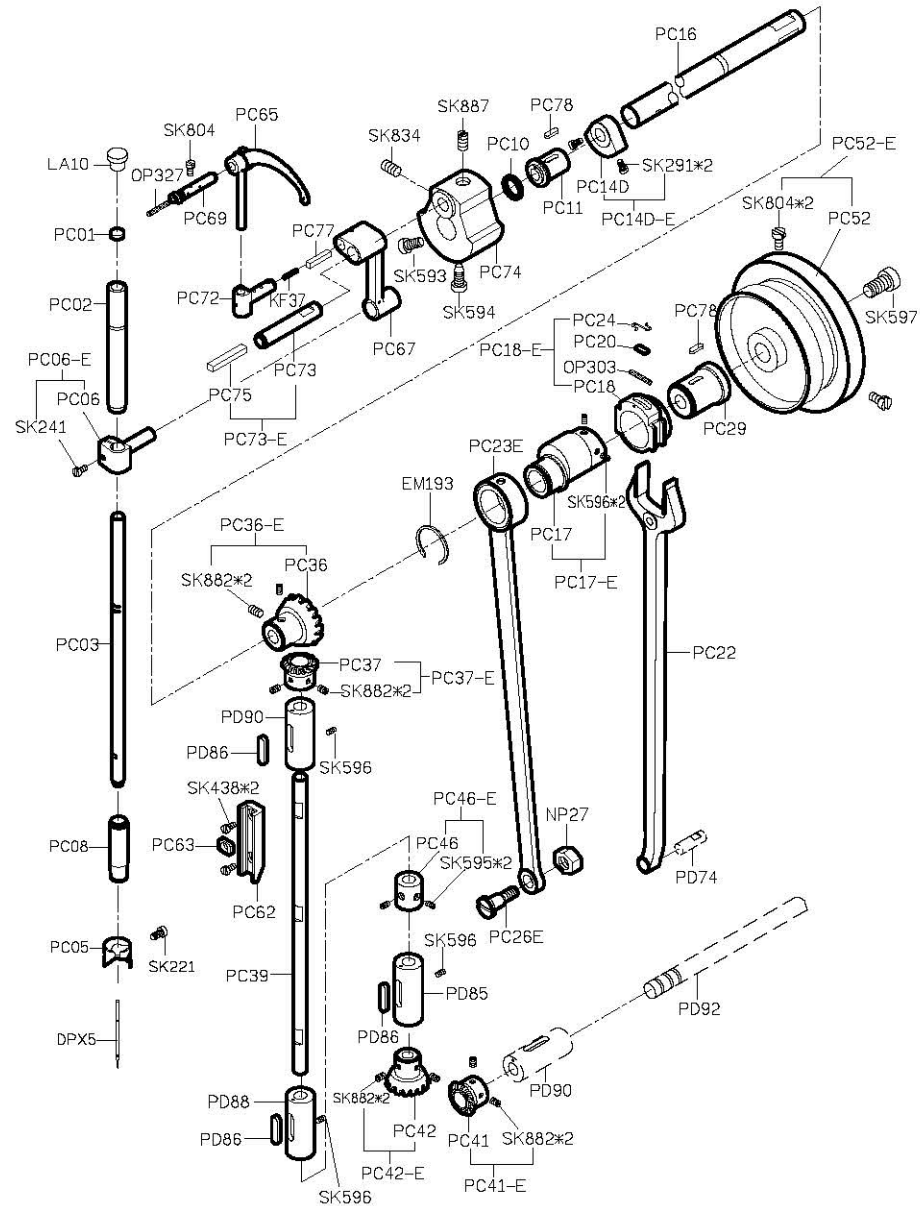

											
機 型 MODEL	種 類 NEEDLE GAUGE SIDE	針 板 NEEDLE PLATE	押 具 PRESSER FOOT	送 具 FEED DOG	手動距 / 膝動距 PRESSER FOOT STROKE / PRESSER FOOT STROKE HAND LEVER / KNEE LIFTER	旋 梭 HOOK	針 鉗 NEEDLE CLAMP	針 距 STITCH LENGTH	墊 片 SPACER	頂針片(後) NEEDLE GUIDE (BACK)	針 號 NEEDLE
P717-01	—	E751D	無	H751	7.2 / 10	G151-A	PC05	0~4mm	PF46	PF07	DP*5 #16
P727-12	3/64(1.2mm)	E756D	無	H752	7.2 / 10	G151-A*2	M756	0~4mm	PF46	PF07	DP*5 #16*2
P727-16	1/16(1.6mm)	E756D	無	H752	7.2 / 10	G151-A*2	M756	0~4mm	PF47	PF07	DP*5 #16*2
P727-24	3/32(2.4mm)	E752D	無	H752	7.2 / 10	G151-A*2	M752	0~4mm	PF48	PF09	DP*5 #16*2
P727-32	1/8(3.2mm)	E758D	無	H758	7.2 / 10	G151-A*2	M758	0~4mm	PF48	PF08	DP*5 #16*2
P717-01A		E759	P701	H759	7.2 / 10	G151-A	無	0~4mm	PF46	無	DP*5 #16
P717-01B		E759A	P701	H759A	7.2 / 10	G151-A	無	0~4mm	PF46	無	DP*5 #16
P717-01C		E769	P701	H769	7.2 / 10	G151-A	無	0~4mm	PF46	無	DP*5 #16
P717-01D		E769A	P701	H769A	7.2 / 10	G151-A	無	0~4mm	PF46	無	DP*5 #16

PARTS LIST FOR PA GROUP

PARTS LIST FOR PA GROUP

FOR P717 PA30-A

FOR P727 PA44-A

PARTS LIST FOR PD (P717) GROUP

PARTS LIST FOR PC (P727) GROUP

PARTS LIST FOR PF GROUP

PARTS LIST FOR PJ GROUP

機型	代號	針板	押具	送金具	備註
P717-01A	E759	P759	H759	粗齒	三排
P717-01B	E759A	P759	H759A	細齒	
P717-01C	E769	P769	H769	粗齒	四排
P717-01D	E769A	P769	H769A	細齒	

PARTS LIST FOR THREAD STAND (P727) GROUP

PARTS LIST FOR PY GROUP