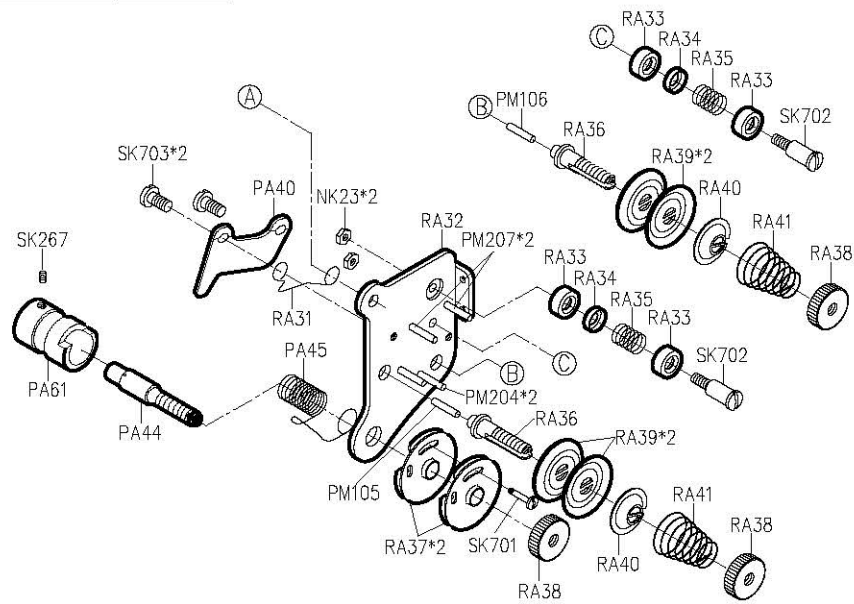

FOR P727 PA44-A