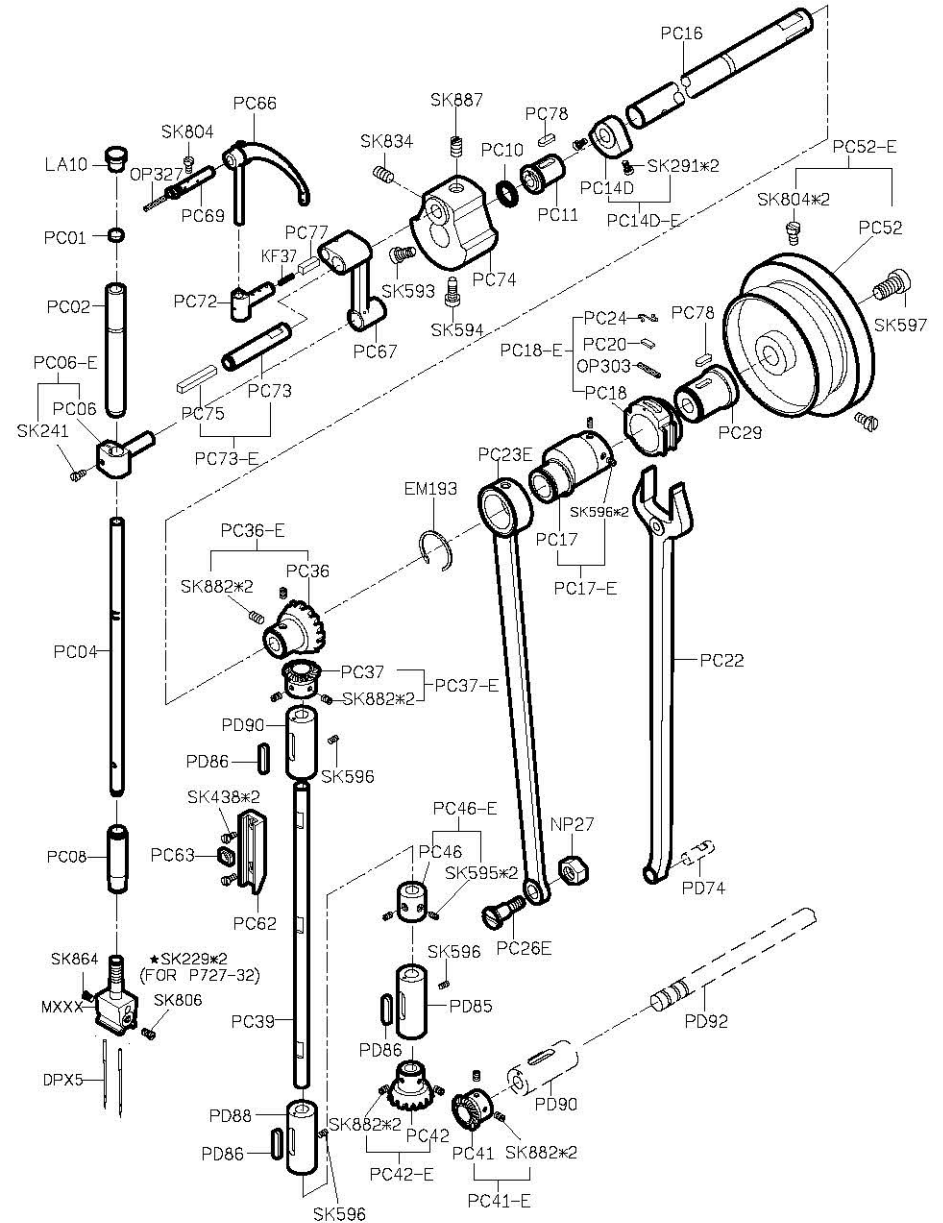

											
機 型 MODEL	種 類 NEEDLE GAUGE SIDE	針 板 NEEDLE PLATE	押 具 PRESSER FOOT	送 具 FEED DOG	手動距 / 膝動距 PRESSER FOOT STROKE / PRESSER FOOT STROKE HAND LEVER / KNEE LIFTER	旋 梭 HOOK	針 鉗 NEEDLE CLAMP	針 距 STITCH LENGTH	墊 片 SPACER	頂針片(後) NEEDLE GUIDE (BACK)	針 號 NEEDLE
P717-01	—	E751D	無	H751	7.2 / 10	G151-A	PC05	0~4mm	PF46	PF07	DP*5 #16
P727-12	3/64(1.2mm)	E756D	無	H752	7.2 / 10	G151-A*2	M756	0~4mm	PF46	PF07	DP*5 #16*2
P727-16	1/16(1.6mm)	E756D	無	H752	7.2 / 10	G151-A*2	M756	0~4mm	PF47	PF07	DP*5 #16*2
P727-24	3/32(2.4mm)	E752D	無	H752	7.2 / 10	G151-A*2	M752	0~4mm	PF48	PF09	DP*5 #16*2
P727-32	1/8(3.2mm)	E758D	無	H758	7.2 / 10	G151-A*2	M758	0~4mm	PF48	PF08	DP*5 #16*2
P717-01A		E759	P701	H759	7.2 / 10	G151-A	無	0~4mm	PF46	無	DP*5 #16
P717-01B		E759A	P701	H759A	7.2 / 10	G151-A	無	0~4mm	PF46	無	DP*5 #16
P717-01C		E769	P701	H769	7.2 / 10	G151-A	無	0~4mm	PF46	無	DP*5 #16
P717-01D		E769A	P701	H769A	7.2 / 10	G151-A	無	0~4mm	PF46	無	DP*5 #16

PARTS LIST FOR PA GROUP

PARTS LIST FOR PA GROUP

FOR P717 PA30-A

FOR P727 PA44-A

PARTS LIST FOR PD (P717) GROUP

PARTS LIST FOR PC (P727) GROUP

PARTS LIST FOR PF GROUP

PARTS LIST FOR PJ GROUP

機型	代號	針板	押具	送金具	備註
P717-01A	E759	P759	H759	粗齒	三排
P717-01B	E759A	P759	H759A	細齒	
P717-01C	E769	P769	H769	粗齒	四排
P717-01D	E769A	P769	H769A	細齒	

PARTS LIST FOR THREAD STAND (P727) GROUP

PARTS LIST FOR PY GROUP