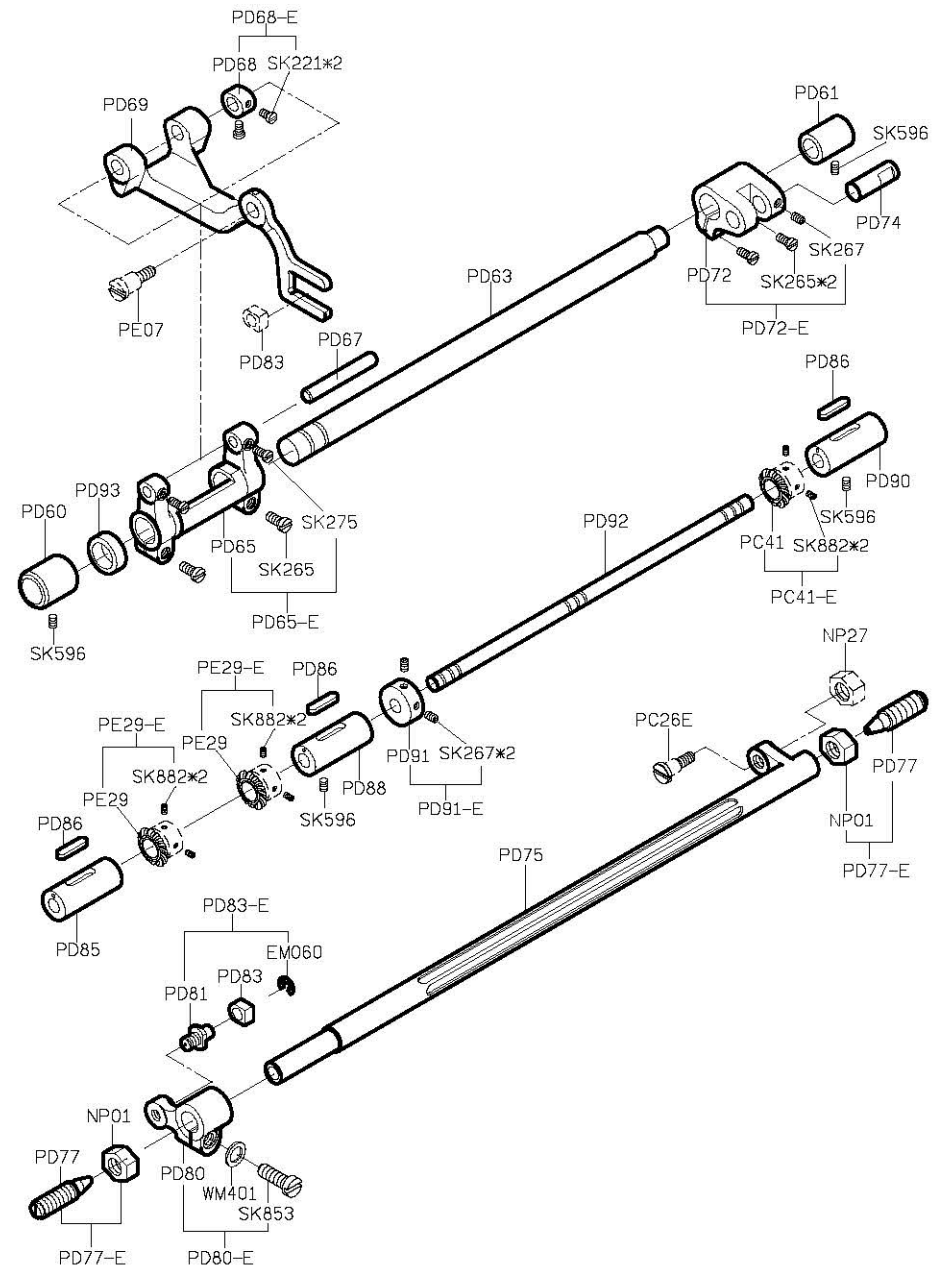

											
機 型 MODEL	種 類 NEEDLE GAUGE SIDE	針 板 NEEDLE PLATE	押 具 PRESSER FOOT	送 具 FEED DOG	手動距 / 膝動距 PRESSER FOOT STROKE / PRESSER FOOT STROKE HAND LEVER / KNEE LIFTER	旋 梭 HOOK	針 鉗 NEEDLE CLAMP	針 距 STITCH LENGTH	墊 片 SPACER	頂針片(後) NEEDLE GUIDE (BACK)	針 號 NEEDLE
P717-01	—	E751D	無	H751	7.2 / 10	G151-A	PC05	0~4mm	PF46	PF07	DP*5 #16
P727-12	3/64(1.2mm)	E756D	無	H752	7.2 / 10	G151-A*2	M756	0~4mm	PF46	PF07	DP*5 #16*2
P727-16	1/16(1.6mm)	E756D	無	H752	7.2 / 10	G151-A*2	M756	0~4mm	PF47	PF07	DP*5 #16*2
P727-24	3/32(2.4mm)	E752D	無	H752	7.2 / 10	G151-A*2	M752	0~4mm	PF48	PF09	DP*5 #16*2
P727-32	1/8(3.2mm)	E758D	無	H758	7.2 / 10	G151-A*2	M758	0~4mm	PF48	PF08	DP*5 #16*2
P717-01A		E759	P701	H759	7.2 / 10	G151-A	無	0~4mm	PF46	無	DP*5 #16
P717-01B		E759A	P701	H759A	7.2 / 10	G151-A	無	0~4mm	PF46	無	DP*5 #16
P717-01C		E769	P701	H769	7.2 / 10	G151-A	無	0~4mm	PF46	無	DP*5 #16
P717-01D		E769A	P701	H769A	7.2 / 10	G151-A	無	0~4mm	PF46	無	DP*5 #16

PARTS LIST FOR PA GROUP

PARTS LIST FOR PA GROUP

FOR P717 PA30-A

FOR P727 PA44-A

PARTS LIST FOR PD (P717) GROUP

PARTS LIST FOR PC (P727) GROUP

PARTS LIST FOR PF GROUP

PARTS LIST FOR PJ GROUP

機型	代號	針板	押具	送金具	備註
P717-01A	E759	P759	H759	粗齒	三排
P717-01B	E759A	P759	H759A	細齒	
P717-01C	E769	P769	H769	粗齒	四排
P717-01D	E769A	P769	H769A	細齒	

PARTS LIST FOR THREAD STAND (P727) GROUP

PARTS LIST FOR PY GROUP