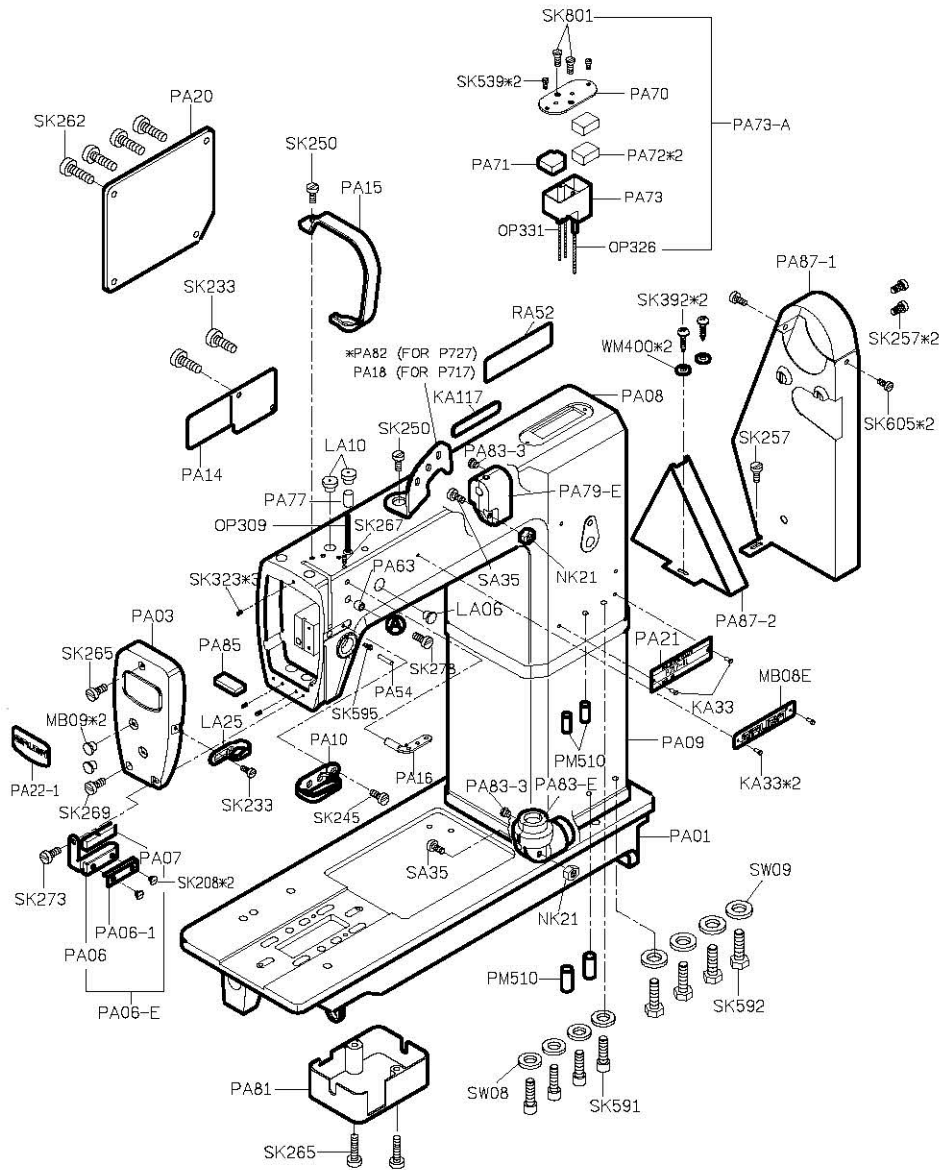

PARTS LIST FOR PA GROUP

PARTS LIST FOR PA GROUP

FOR P717 PA30-A