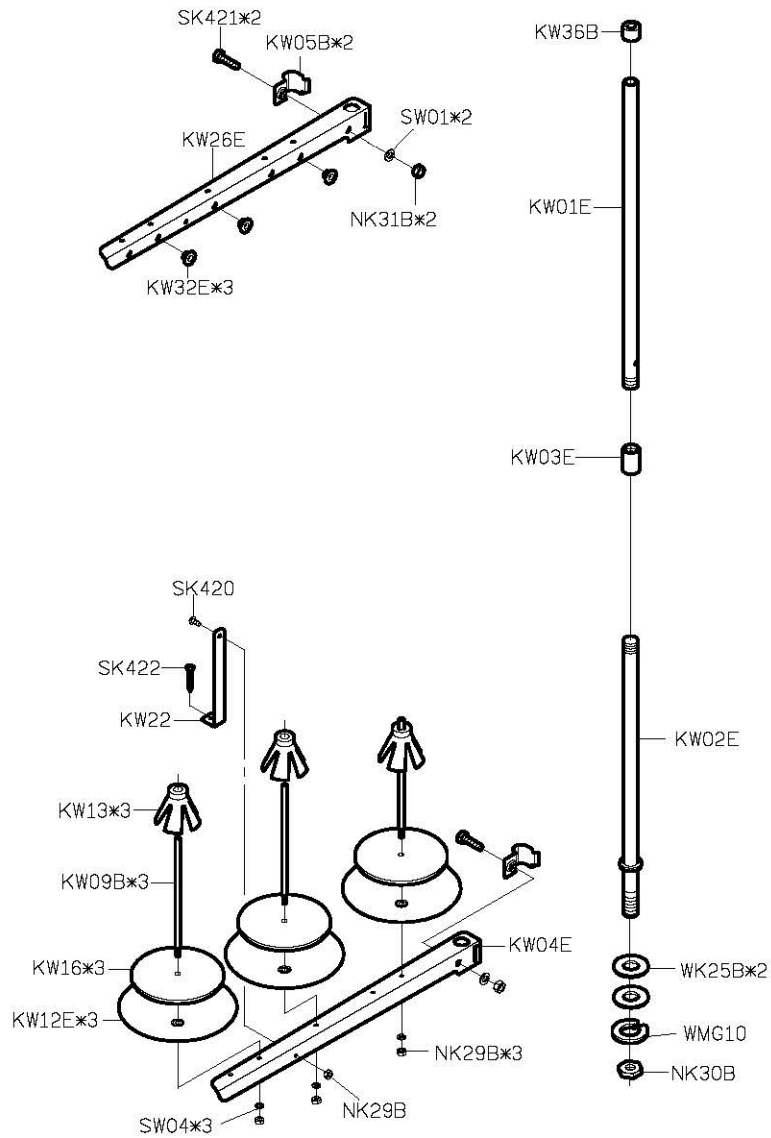

PARTS LIST FOR THREAD STAND (P727) GROUP

PARTS LIST FOR PY GROUP

PY11-3