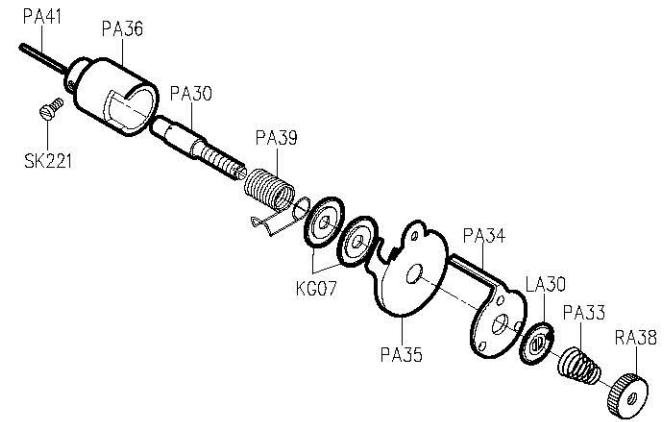

PARTS LIST FOR PA GROUP

PARTS LIST FOR PA GROUP

FOR P717 PA30-A