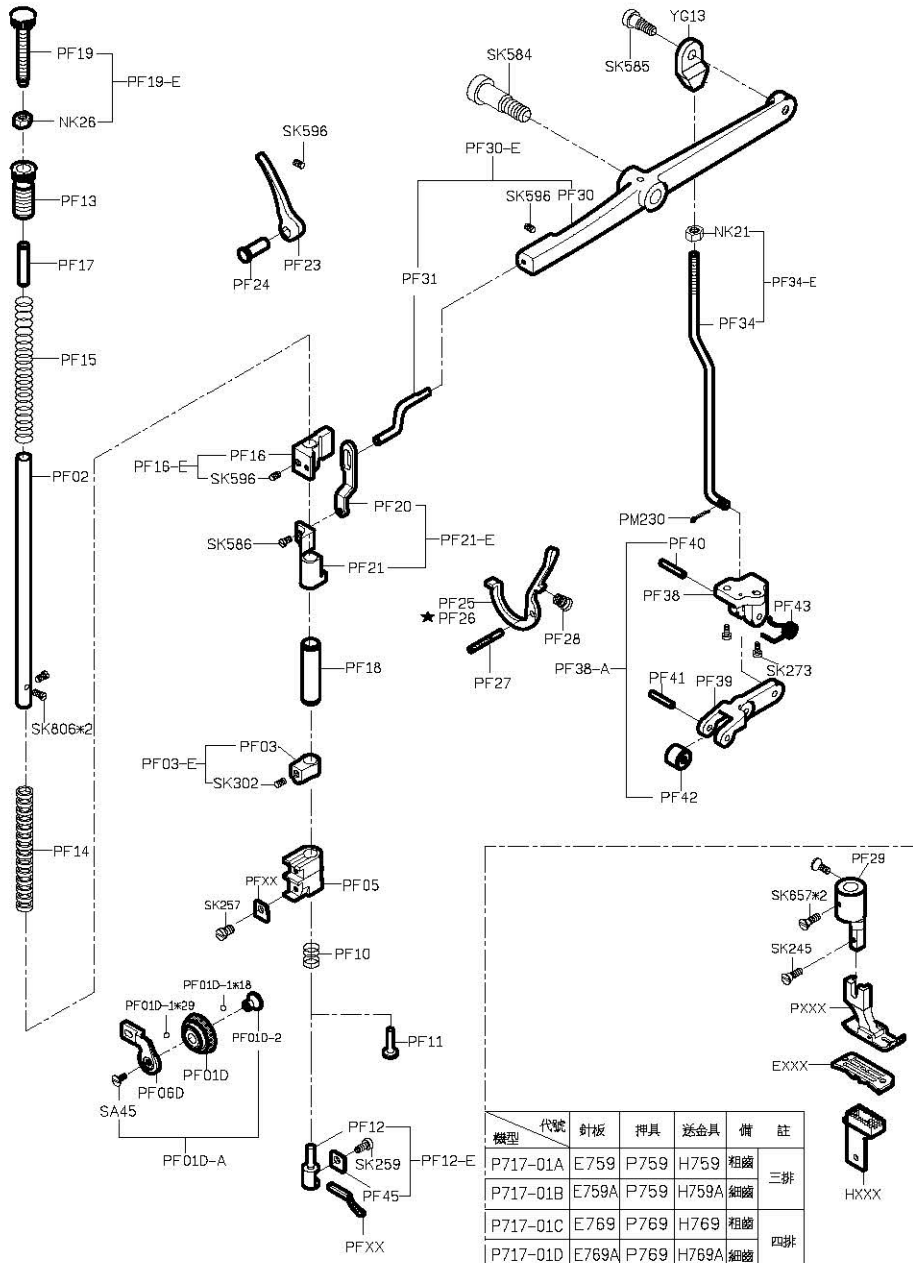

											
機 型 MODEL	種 類 NEEDLE GAUGE SIDE	針 板 NEEDLE PLATE	押 具 PRESSER FOOT	送 具 FEED DOG	手動距 / 膝動距 PRESSER FOOT STROKE / PRESSER FOOT STROKE HAND LEVER / KNEE LIFTER	旋 梭 HOOK	針 鉗 NEEDLE CLAMP	針 距 STITCH LENGTH	墊 片 SPACER	頂針片(後) NEEDLE GUIDE (BACK)	針 號 NEEDLE
P717-01	—	E751D	無	H751	7.2 / 10	G151-A	PC05	0~4mm	PF46	PF07	DP*5 #16
P727-12	3/64(1.2mm)	E756D	無	H752	7.2 / 10	G151-A*2	M756	0~4mm	PF46	PF07	DP*5 #16*2
P727-16	1/16(1.6mm)	E756D	無	H752	7.2 / 10	G151-A*2	M756	0~4mm	PF47	PF07	DP*5 #16*2
P727-24	3/32(2.4mm)	E752D	無	H752	7.2 / 10	G151-A*2	M752	0~4mm	PF48	PF09	DP*5 #16*2
P727-32	1/8(3.2mm)	E758D	無	H758	7.2 / 10	G151-A*2	M758	0~4mm	PF48	PF08	DP*5 #16*2
P717-01A		E759	P701	H759	7.2 / 10	G151-A	無	0~4mm	PF46	無	DP*5 #16
P717-01B		E759A	P701	H759A	7.2 / 10	G151-A	無	0~4mm	PF46	無	DP*5 #16
P717-01C		E769	P701	H769	7.2 / 10	G151-A	無	0~4mm	PF46	無	DP*5 #16
P717-01D		E769A	P701	H769A	7.2 / 10	G151-A	無	0~4mm	PF46	無	DP*5 #16

PARTS LIST FOR PA GROUP

PARTS LIST FOR PA GROUP

FOR P717 PA30-A

FOR P727 PA44-A

PARTS LIST FOR PD (P717) GROUP

PARTS LIST FOR PC (P727) GROUP

PARTS LIST FOR PF GROUP

PARTS LIST FOR PJ GROUP

機型	代號	針板	押具	送金具	備註
P717-01A	E759	P759	H759	粗齒	三排
P717-01B	E759A	P759	H759A	細齒	
P717-01C	E769	P769	H769	粗齒	四排
P717-01D	E769A	P769	H769A	細齒	

PARTS LIST FOR THREAD STAND (P727) GROUP

PARTS LIST FOR PY GROUP