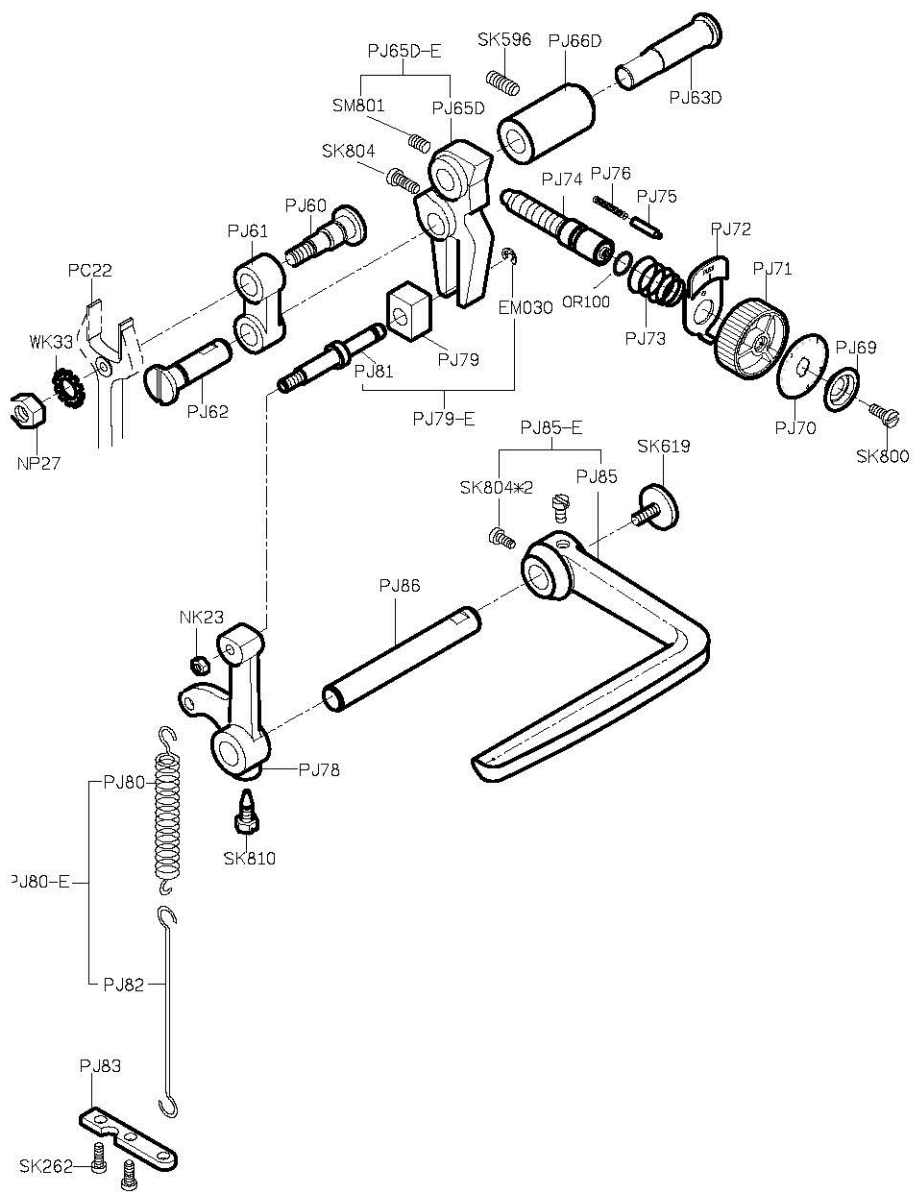

											
機 型 MODEL	種 類 NEEDLE GAUGE SIDE	針 板 NEEDLE PLATE	押 具 PRESSER FOOT	送 具 FEED DOG	手動距 / 膝動距 PRESSER FOOT STROKE / PRESSER FOOT STROKE HAND LEVER / KNEE LIFTER	旋 梭 HOOK	針 鉗 NEEDLE CLAMP	針 距 STITCH LENGTH	墊 片 SPACER	頂針片(後) NEEDLE GUIDE (BACK)	針 號 NEEDLE
P717-01	—	E751D	無	H751	7.2 / 10	G151-A	PC05	0~4mm	PF46	PF07	DP*5 #16
P727-12	3/64(1.2mm)	E756D	無	H752	7.2 / 10	G151-A*2	M756	0~4mm	PF46	PF07	DP*5 #16*2
P727-16	1/16(1.6mm)	E756D	無	H752	7.2 / 10	G151-A*2	M756	0~4mm	PF47	PF07	DP*5 #16*2
P727-24	3/32(2.4mm)	E752D	無	H752	7.2 / 10	G151-A*2	M752	0~4mm	PF48	PF09	DP*5 #16*2
P727-32	1/8(3.2mm)	E758D	無	H758	7.2 / 10	G151-A*2	M758	0~4mm	PF48	PF08	DP*5 #16*2
P717-01A		E759	P701	H759	7.2 / 10	G151-A	無	0~4mm	PF46	無	DP*5 #16
P717-01B		E759A	P701	H759A	7.2 / 10	G151-A	無	0~4mm	PF46	無	DP*5 #16
P717-01C		E769	P701	H769	7.2 / 10	G151-A	無	0~4mm	PF46	無	DP*5 #16
P717-01D		E769A	P701	H769A	7.2 / 10	G151-A	無	0~4mm	PF46	無	DP*5 #16

PARTS LIST FOR PA GROUP

PARTS LIST FOR PA GROUP

FOR P717 PA30-A

FOR P727 PA44-A

PARTS LIST FOR PD (P717) GROUP

PARTS LIST FOR PC (P727) GROUP

PARTS LIST FOR PF GROUP

PARTS LIST FOR PJ GROUP

機型	代號	針板	押具	送金具	備註
P717-01A	E759	P759	H759	粗齒	三排
P717-01B	E759A	P759	H759A	細齒	
P717-01C	E769	P769	H769	粗齒	四排
P717-01D	E769A	P769	H769A	細齒	

PARTS LIST FOR THREAD STAND (P727) GROUP

PARTS LIST FOR PY GROUP