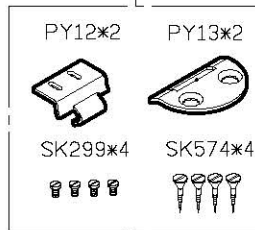

PY01
說明書

PY15
油壺

KZ03
乾燥劑

☆針*2
△針*4

MY11
六角板手

PY05*8
鐵釘

KY16
一字起子

MY01
防塵罩

PY12-A 後鈕