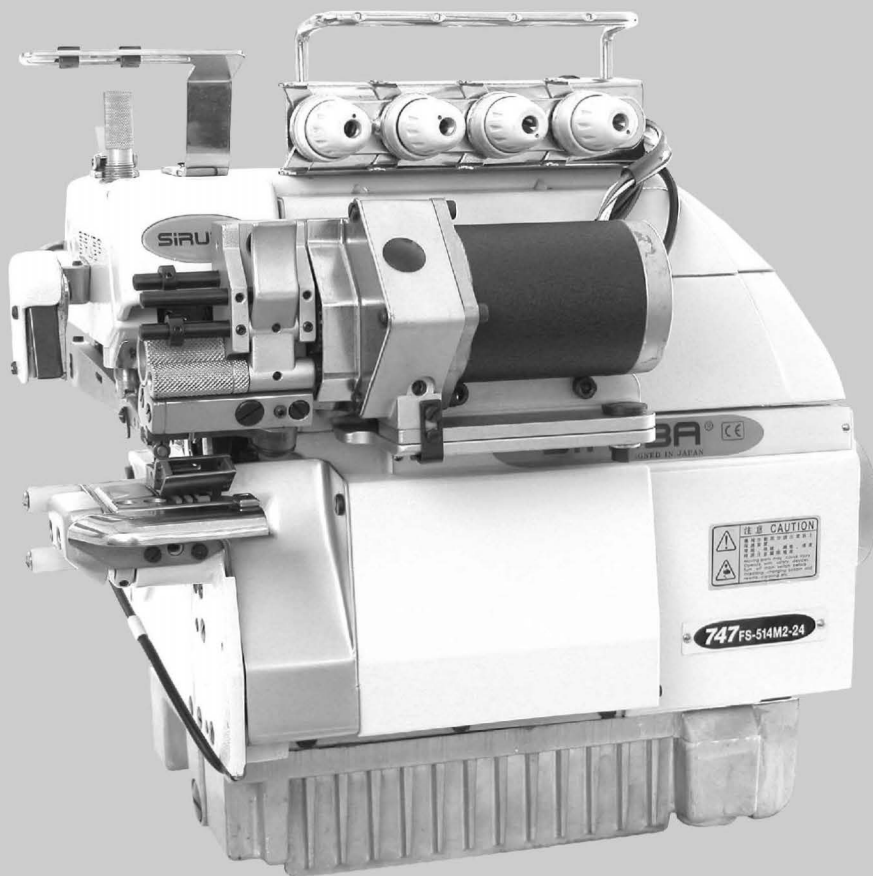

SIRUBA®

銀箭牌工業用縫紉機

INDUSTRIAL SEWING MACHINE

LF-D1

零件圖 PARTS LIST

高林股份有限公司
KAULIN MFG. CO., LTD.

From the library of: Superior Sewing Machine & Supply LLC