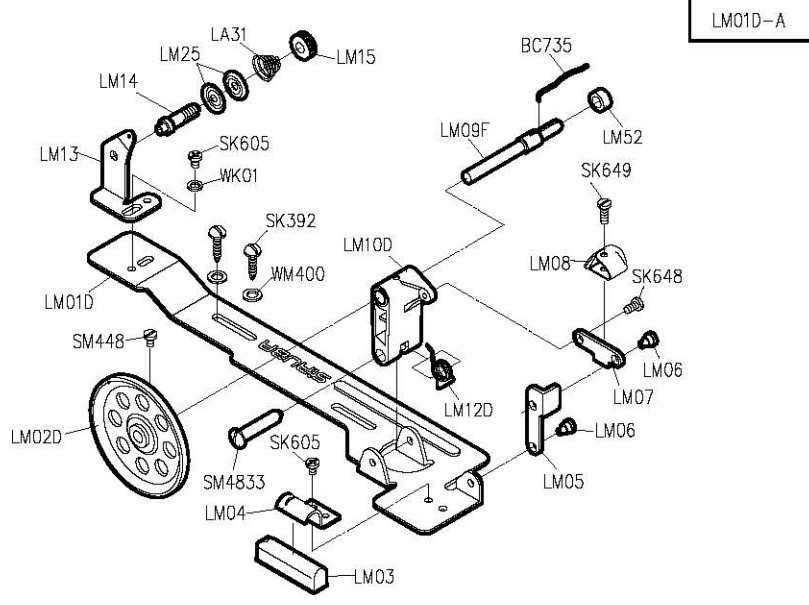

												
MODEL	SUB-CLASS	GAUGE WIDTH	NEEDLE PLATE	FEED DOG	PRESSER FOOT	HOO K ASM	BOBBIN CASE ASM	BOBBIN	THROAT PLATE CHIP GUARD	NEEDLE	THREAD GUIDE	THROAT PLATE COVER
機 型	規 格	切 邊 距 離	針 板	送 具	押 具	梭 頭	梭 殼	梭 子	下 導 布 架	針 號	導 線 片	布 板 蓋
L818F-RM1-32	32	1/8" (3.2mm)	E705Q	D705	P705	G111	G201	G301	LR104DS	DB*1#14	LR141S	LR106
L818F-RM1-64	64	1/4" (6.4mm)	E705S E705Q	D702 D705	P701 P705	G111	G201	G301	LR104D LR104DS	DB*1#14	LR141 LR141S	LR106 LR106S
L818F-RM1-95	95	3/8" (9.5mm)	E705T E705Q	D702 D705	P701 P705	G111	G201	G301	LR104D LR104DS	DB*1#14	LR141 LR141S	LR106 LR106T

PARTS LIST FOR LE GROUP

PARTS LIST FOR LG GROUP

PARTS LIST FOR LM GROUP

PARTS LIST FOR LR GROUP

PARTS LIST FOR THREAD STAND GROUP

PARTS LIST FOR LY GROUP

L818F-RM1

高林股份有限公司 KAULIN MFG. CO., LTD.