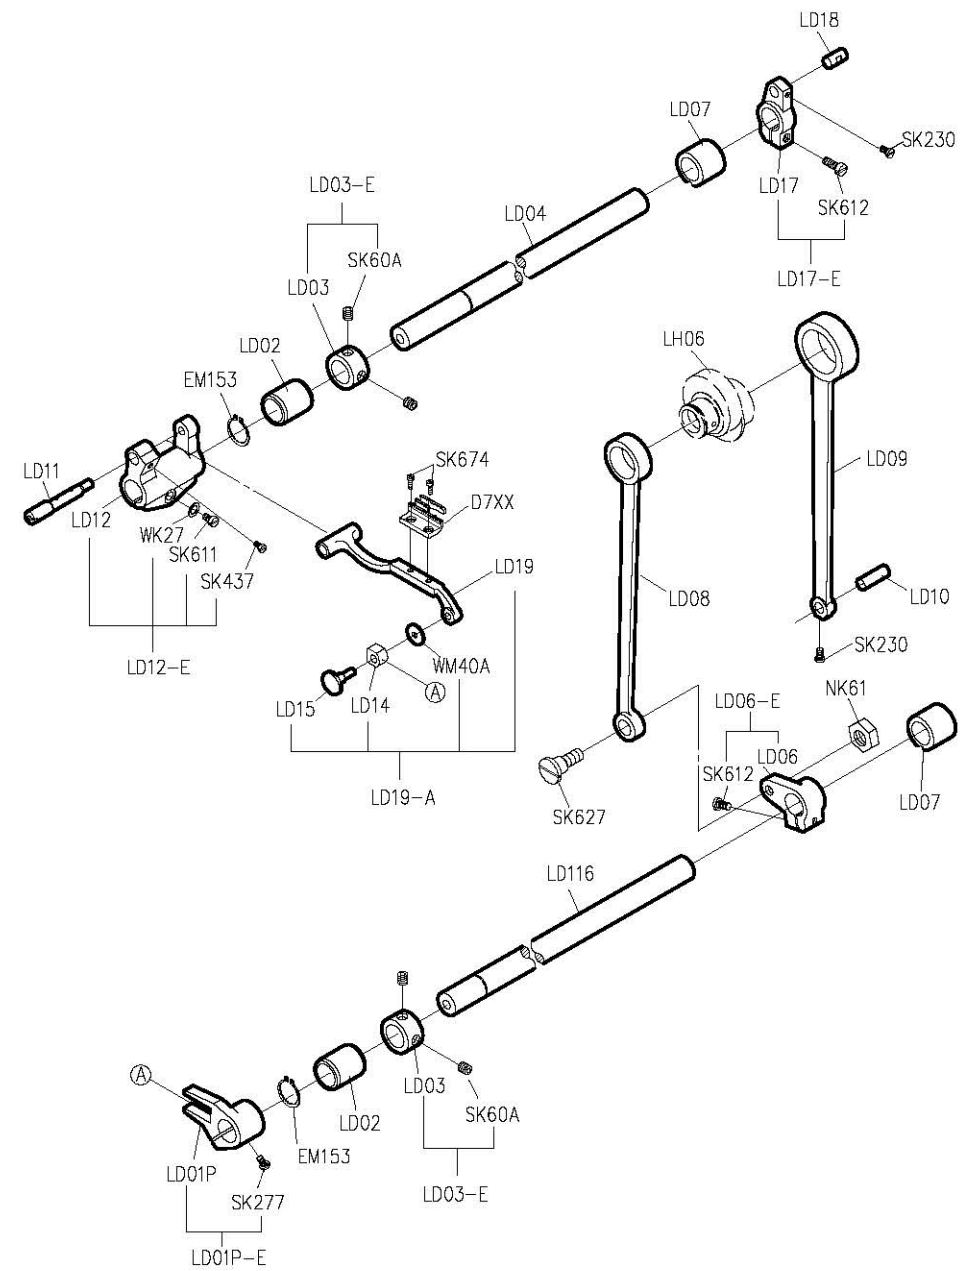

SIRUBA®

銀箭牌工業用縫紉機

INDUSTRIAL SEWING MACHINE

L818F-RM1

零件圖 PARTS LIST

CE

 高林股份有限公司
KAULIN MFG. CO., LTD.

From the library of: Superior Sewing Machine & Supply LLC

												
MODEL	SUB-CLASS	GAUGE WIDTH	NEEDLE PLATE	FEED DOG	PRESSER FOOT	HOO K ASM	BOBBIN CASE ASM	BOBBIN	THROAT PLATE CHIP GUARD	NEEDLE	THREAD GUIDE	THROAT PLATE COVER
機 型	規 格	切 邊 距 離	針 板	送 具	押 具	梭 頭	梭 殼	梭 子	下 導 布 架	針 號	導 線 片	布 板 蓋
L818F-RM1-32	32	1/8" (3.2mm)	E705Q	D705	P705	G111	G201	G301	LR104DS	DB*1#14	LR141S	LR106
L818F-RM1-64	64	1/4" (6.4mm)	E705S E705Q	D702 D705	P701 P705	G111	G201	G301	LR104D LR104DS	DB*1#14	LR141 LR141S	LR106 LR106S
L818F-RM1-95	95	3/8" (9.5mm)	E705T E705Q	D702 D705	P701 P705	G111	G201	G301	LR104D LR104DS	DB*1#14	LR141 LR141S	LR106 LR106T

PARTS LIST FOR LE GROUP

PARTS LIST FOR LG GROUP

PARTS LIST FOR LM GROUP

PARTS LIST FOR LR GROUP

PARTS LIST FOR THREAD STAND GROUP

PARTS LIST FOR LY GROUP

L818F-RM1

高林股份有限公司 KAULIN MFG. CO., LTD.