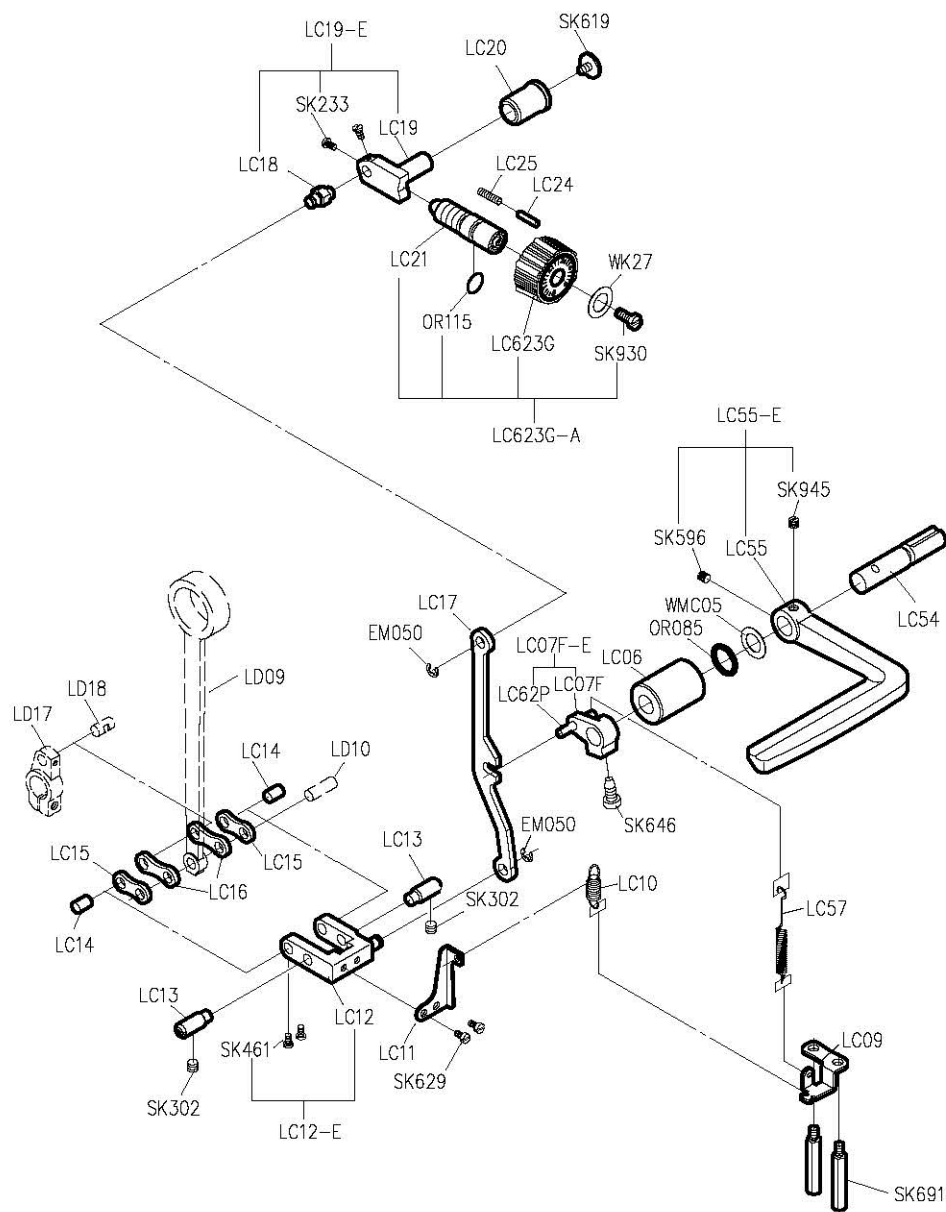

SIRUBA®

銀箭牌工業用縫紉機

INDUSTRIAL SEWING MACHINE

L818F-RM1

零件圖 PARTS LIST

CE

 高林股份有限公司
KAULIN MFG. CO., LTD.

From the library of: Superior Sewing Machine & Supply LLC

												
MODEL	SUB-CLASS	GAUGE WIDTH	NEEDLE PLATE	FEED DOG	PRESSER FOOT	HOO K ASM	BOBBIN CASE ASM	BOBBIN	THROAT PLATE CHIP GUARD	NEEDLE	THREAD GUIDE	THROAT PLATE COVER
機 型	規 格	切 邊 距 離	針 板	送 具	押 具	梭 頭	梭 殼	梭 子	下 導 布 架	針 號	導 線 片	布 板 蓋
L818F-RM1-32	32	1/8" (3.2mm)	E705Q	D705	P705	G111	G201	G301	LR104DS	DB*1#14	LR141S	LR106
L818F-RM1-64	64	1/4" (6.4mm)	E705S E705Q	D702 D705	P701 P705	G111	G201	G301	LR104D LR104DS	DB*1#14	LR141 LR141S	LR106 LR106S
L818F-RM1-95	95	3/8" (9.5mm)	E705T E705Q	D702 D705	P701 P705	G111	G201	G301	LR104D LR104DS	DB*1#14	LR141 LR141S	LR106 LR106T

PARTS LIST FOR LE GROUP

PARTS LIST FOR LG GROUP

PARTS LIST FOR LM GROUP

PARTS LIST FOR LR GROUP

PARTS LIST FOR THREAD STAND GROUP

PARTS LIST FOR LY GROUP

L818F-RM1

高林股份有限公司 KAULIN MFG. CO., LTD.