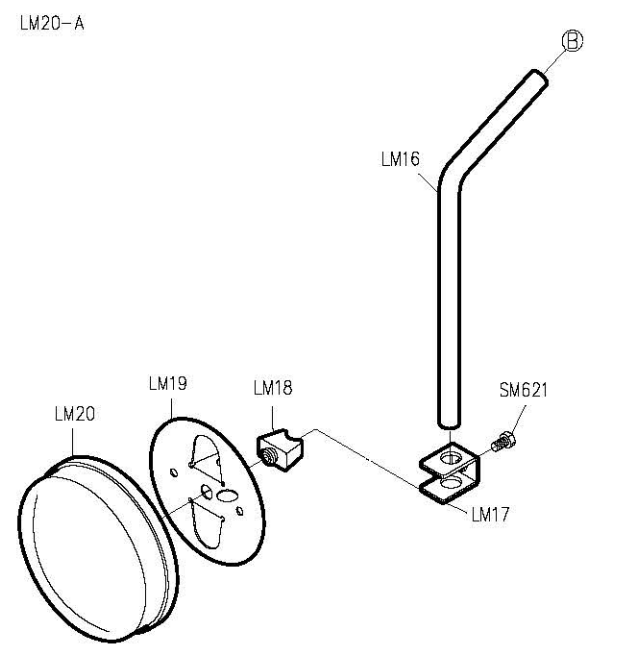

												
MODEL	SUB-CLASS	GAUGE WIDTH	NEEDLE PLATE	FEED DOG	PRESSER FOOT	HOO K ASM	BOBBIN CASE ASM	BOBBIN	THROAT PLATE CHIP GUARD	NEEDLE	THREAD GUIDE	THROAT PLATE COVER
機 型	規 格	切 邊 距 離	針 板	送 具	押 具	梭 頭	梭 殼	梭 子	下 導 布 架	針 號	導 線 片	布 板 蓋
L818F-RM1-32	32	1/8" (3.2mm)	E705Q	D705	P705	G111	G201	G301	LR104DS	DB*1#14	LR141S	LR106
L818F-RM1-64	64	1/4" (6.4mm)	E705S E705Q	D702 D705	P701 P705	G111	G201	G301	LR104D LR104DS	DB*1#14	LR141 LR141S	LR106 LR106S
L818F-RM1-95	95	3/8" (9.5mm)	E705T E705Q	D702 D705	P701 P705	G111	G201	G301	LR104D LR104DS	DB*1#14	LR141 LR141S	LR106 LR106T

PARTS LIST FOR LE GROUP

PARTS LIST FOR LG GROUP

PARTS LIST FOR LM GROUP

PARTS LIST FOR LR GROUP

PARTS LIST FOR THREAD STAND GROUP

PARTS LIST FOR LY GROUP

L818F-RM1

高林股份有限公司 KAULIN MFG. CO., LTD.