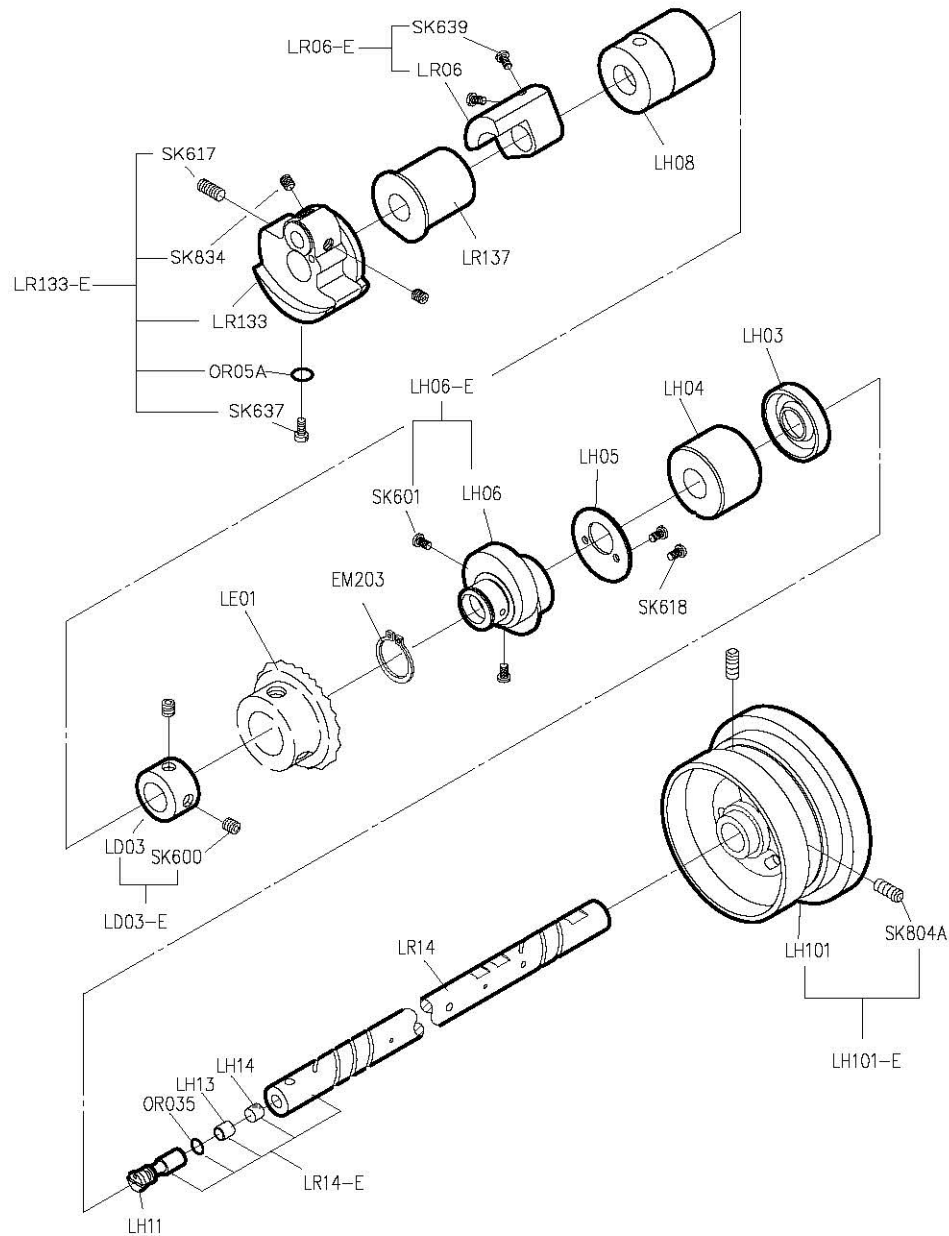

SIRUBA®

銀箭牌工業用縫紉機

INDUSTRIAL SEWING MACHINE

L818F-RM1

零件圖 PARTS LIST

CE

 高林股份有限公司
KAULIN MFG. CO., LTD.

From the library of: Superior Sewing Machine & Supply LLC

												
MODEL	SUB-CLASS	GAUGE WIDTH	NEEDLE PLATE	FEED DOG	PRESSER FOOT	HOO K ASM	BOBBIN CASE ASM	BOBBIN	THROAT PLATE CHIP GUARD	NEEDLE	THREAD GUIDE	THROAT PLATE COVER
機 型	規 格	切 邊 距 離	針 板	送 具	押 具	梭 頭	梭 殼	梭 子	下 導 布 架	針 號	導 線 片	布 板 蓋
L818F-RM1-32	32	1/8" (3.2mm)	E705Q	D705	P705	G111	G201	G301	LR104DS	DB*1#14	LR141S	LR106
L818F-RM1-64	64	1/4" (6.4mm)	E705S E705Q	D702 D705	P701 P705	G111	G201	G301	LR104D LR104DS	DB*1#14	LR141 LR141S	LR106 LR106S
L818F-RM1-95	95	3/8" (9.5mm)	E705T E705Q	D702 D705	P701 P705	G111	G201	G301	LR104D LR104DS	DB*1#14	LR141 LR141S	LR106 LR106T

PARTS LIST FOR LE GROUP

PARTS LIST FOR LG GROUP

PARTS LIST FOR LM GROUP

PARTS LIST FOR LR GROUP

PARTS LIST FOR THREAD STAND GROUP

PARTS LIST FOR LY GROUP

L818F-RM1

高林股份有限公司 KAULIN MFG. CO., LTD.