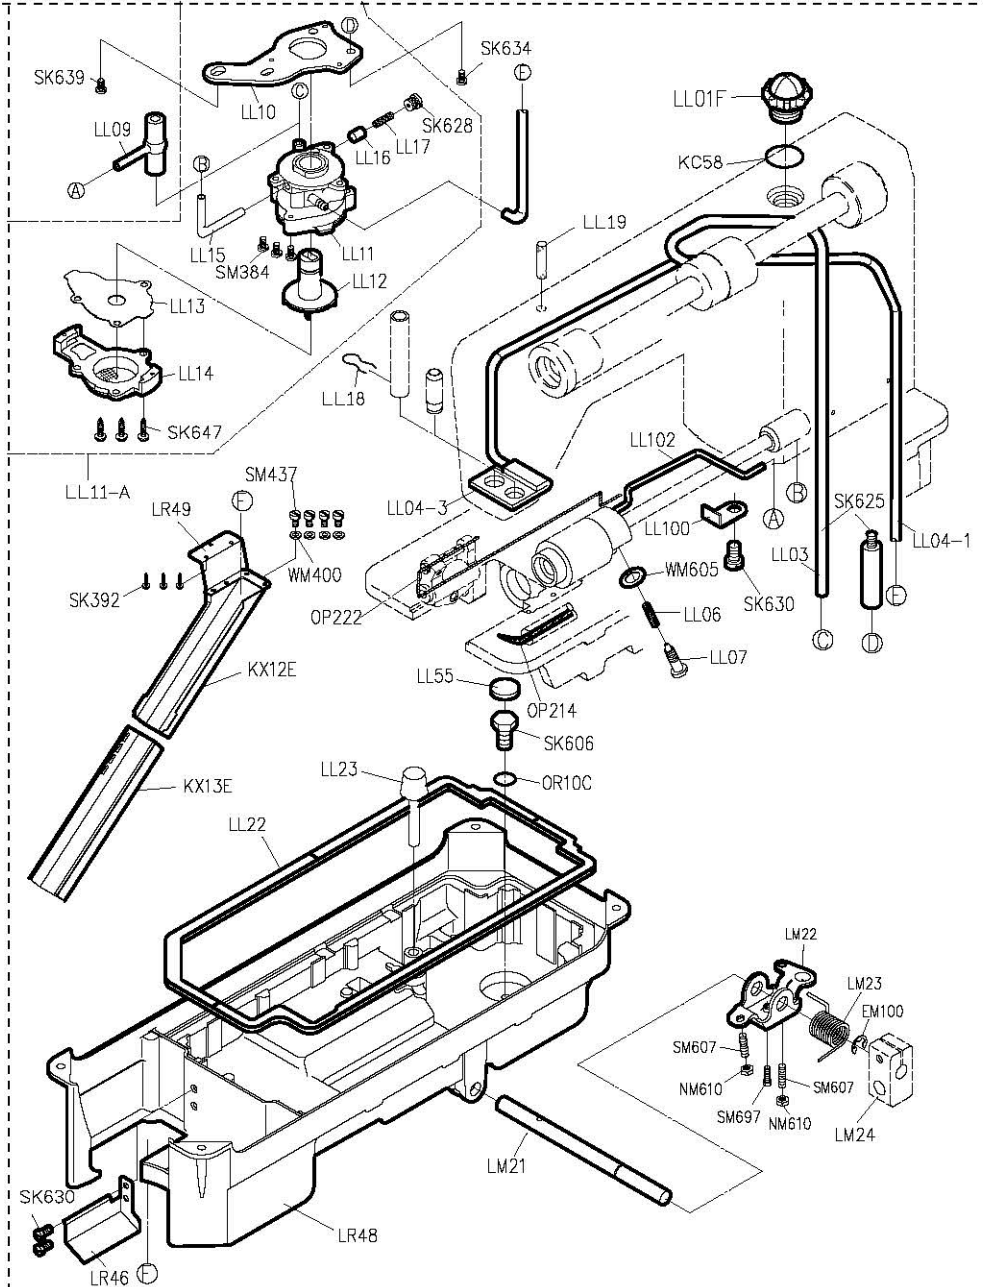

SIRUBA®

銀箭牌工業用縫紉機

INDUSTRIAL SEWING MACHINE

L818F-RM1

零件圖 PARTS LIST

CE

 高林股份有限公司
KAULIN MFG. CO., LTD.

From the library of: Superior Sewing Machine & Supply LLC

												
MODEL	SUB-CLASS	GAUGE WIDTH	NEEDLE PLATE	FEED DOG	PRESSER FOOT	HOO K ASM	BOBBIN CASE ASM	BOBBIN	THROAT PLATE CHIP GUARD	NEEDLE	THREAD GUIDE	THROAT PLATE COVER
機 型	規 格	切 邊 距 離	針 板	送 具	押 具	梭 頭	梭 殼	梭 子	下 導 布 架	針 號	導 線 片	布 板 蓋
L818F-RM1-32	32	1/8" (3.2mm)	E705Q	D705	P705	G111	G201	G301	LR104DS	DB*1#14	LR141S	LR106
L818F-RM1-64	64	1/4" (6.4mm)	E705S E705Q	D702 D705	P701 P705	G111	G201	G301	LR104D LR104DS	DB*1#14	LR141 LR141S	LR106 LR106S
L818F-RM1-95	95	3/8" (9.5mm)	E705T E705Q	D702 D705	P701 P705	G111	G201	G301	LR104D LR104DS	DB*1#14	LR141 LR141S	LR106 LR106T

PARTS LIST FOR LE GROUP

PARTS LIST FOR LG GROUP

PARTS LIST FOR LM GROUP

PARTS LIST FOR LR GROUP

PARTS LIST FOR THREAD STAND GROUP

PARTS LIST FOR LY GROUP

L818F-RM1

高林股份有限公司 KAULIN MFG. CO., LTD.