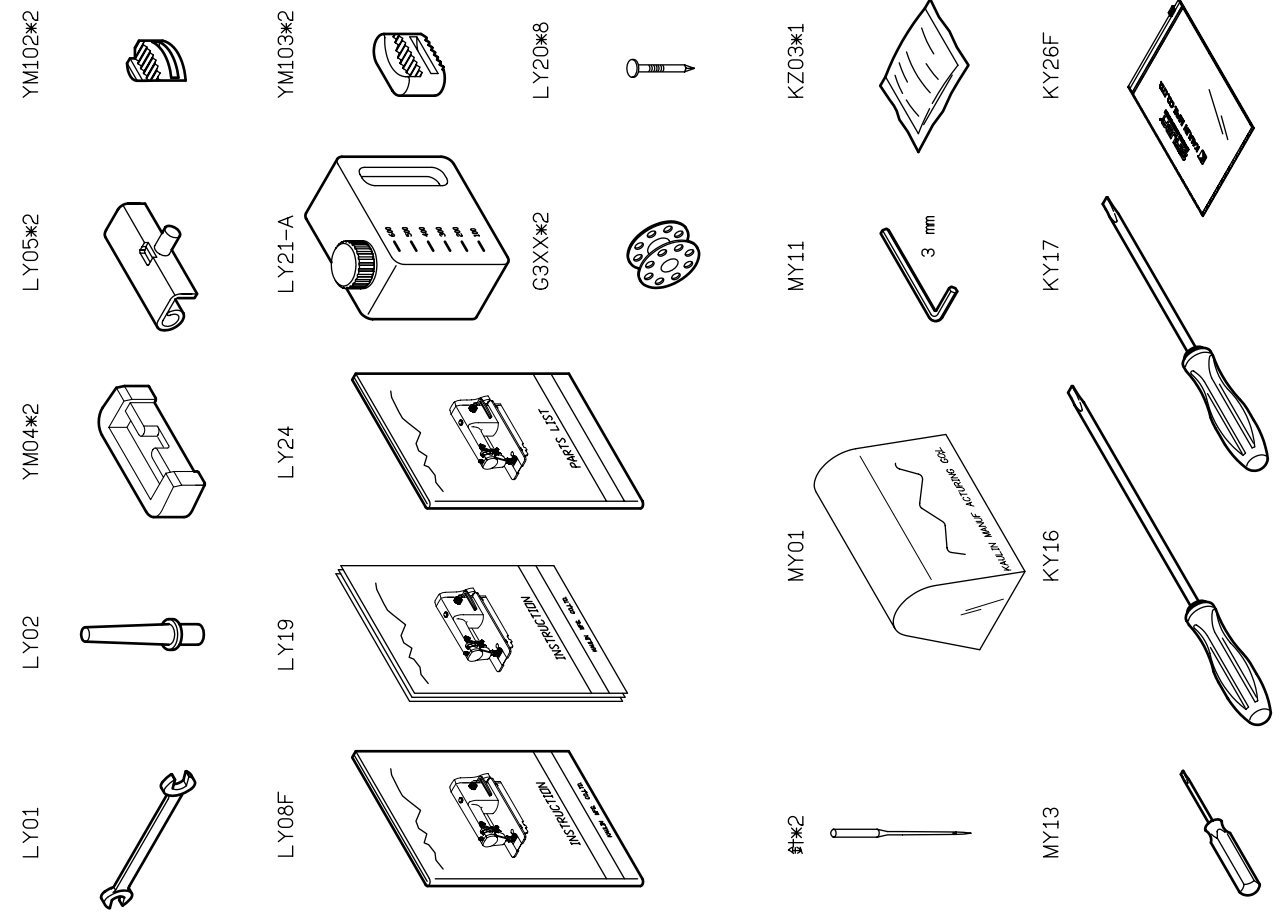

												
MODEL	SUB-CLASS	GAUGE WIDTH	NEEDLE PLATE	FEED DOG	PRESSER FOOT	HOO K ASM	BOBBIN CASE ASM	BOBBIN	THROAT PLATE CHIP GUARD	NEEDLE	THREAD GUIDE	THROAT PLATE COVER
機 型	規 格	切 邊 距 離	針 板	送 具	押 具	梭 頭	梭 殼	梭 子	下 導 布 架	針 號	導 線 片	布 板 蓋
L818F-RM1-32	32	1/8" (3.2mm)	E705Q	D705	P705	G111	G201	G301	LR104DS	DB*1#14	LR141S	LR106
L818F-RM1-64	64	1/4" (6.4mm)	E705S E705Q	D702 D705	P701 P705	G111	G201	G301	LR104D LR104DS	DB*1#14	LR141 LR141S	LR106 LR106S
L818F-RM1-95	95	3/8" (9.5mm)	E705T E705Q	D702 D705	P701 P705	G111	G201	G301	LR104D LR104DS	DB*1#14	LR141 LR141S	LR106 LR106T

PARTS LIST FOR LE GROUP

PARTS LIST FOR LG GROUP

PARTS LIST FOR LM GROUP

PARTS LIST FOR LR GROUP

PARTS LIST FOR THREAD STAND GROUP

PARTS LIST FOR LY GROUP

L818F-RM1

高林股份有限公司 KAULIN MFG. CO., LTD.