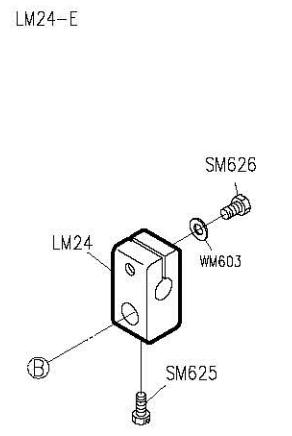

												
MODEL	SUB-CLASS	GAUGE WIDTH	NEEDLE PLATE	FEED DOG	PRESSER FOOT	HOO K ASM	BOBBIN CASE ASM	BOBBIN	THROAT PLATE CHIP GUARD	NEEDLE	THREAD GUIDE	THROAT PLATE COVER
機 型	規 格	切 邊 距 離	針 板	送 具	押 具	梭 頭	梭 殼	梭 子	下 導 布 架	針 號	導 線 片	布 板 蓋
L818F-RM1-32	32	1/8" (3.2mm)	E705Q	D705	P705	G111	G201	G301	LR104DS	DB*1#14	LR141S	LR106
L818F-RM1-64	64	1/4" (6.4mm)	E705S E705Q	D702 D705	P701 P705	G111	G201	G301	LR104D LR104DS	DB*1#14	LR141 LR141S	LR106 LR106S
L818F-RM1-95	95	3/8" (9.5mm)	E705T E705Q	D702 D705	P701 P705	G111	G201	G301	LR104D LR104DS	DB*1#14	LR141 LR141S	LR106 LR106T

PARTS LIST FOR LE GROUP

PARTS LIST FOR LG GROUP

PARTS LIST FOR LM GROUP

PARTS LIST FOR LR GROUP

PARTS LIST FOR THREAD STAND GROUP

PARTS LIST FOR LY GROUP

L818F-RM1

高林股份有限公司 KAULIN MFG. CO., LTD.