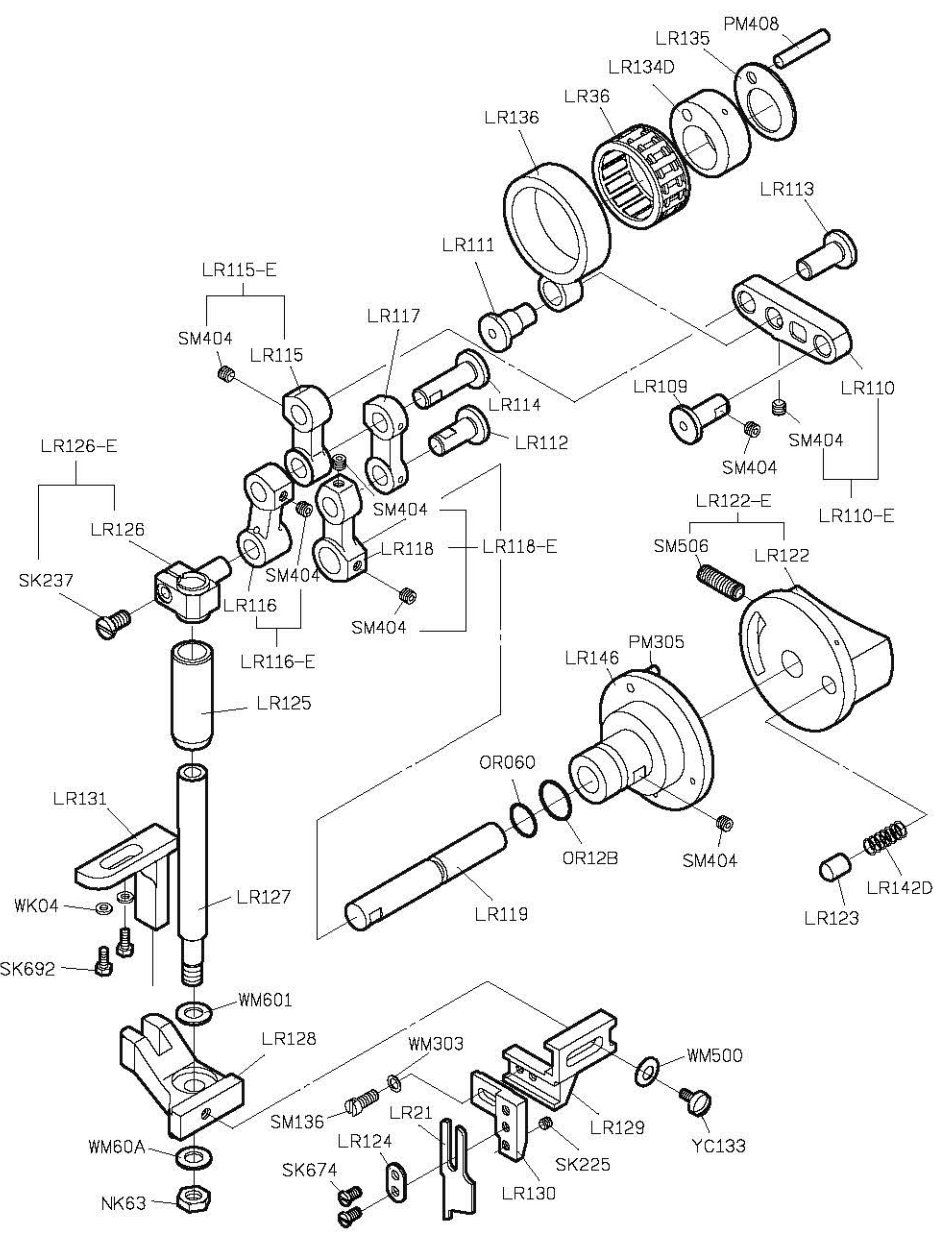

												
MODEL	SUB-CLASS	GAUGE WIDTH	NEEDLE PLATE	FEED DOG	PRESSER FOOT	HOO K ASM	BOBBIN CASE ASM	BOBBIN	THROAT PLATE CHIP GUARD	NEEDLE	THREAD GUIDE	THROAT PLATE COVER
機 型	規 格	切 邊 距 離	針 板	送 具	押 具	梭 頭	梭 殼	梭 子	下 導 布 架	針 號	導 線 片	布 板 蓋
L818F-RM1-32	32	1/8" (3.2mm)	E705Q	D705	P705	G111	G201	G301	LR104DS	DB*1#14	LR141S	LR106
L818F-RM1-64	64	1/4" (6.4mm)	E705S E705Q	D702 D705	P701 P705	G111	G201	G301	LR104D LR104DS	DB*1#14	LR141 LR141S	LR106 LR106S
L818F-RM1-95	95	3/8" (9.5mm)	E705T E705Q	D702 D705	P701 P705	G111	G201	G301	LR104D LR104DS	DB*1#14	LR141 LR141S	LR106 LR106T

PARTS LIST FOR LE GROUP

PARTS LIST FOR LG GROUP

PARTS LIST FOR LM GROUP

PARTS LIST FOR LR GROUP

PARTS LIST FOR THREAD STAND GROUP

PARTS LIST FOR LY GROUP

L818F-RM1

高林股份有限公司 KAULIN MFG. CO., LTD.