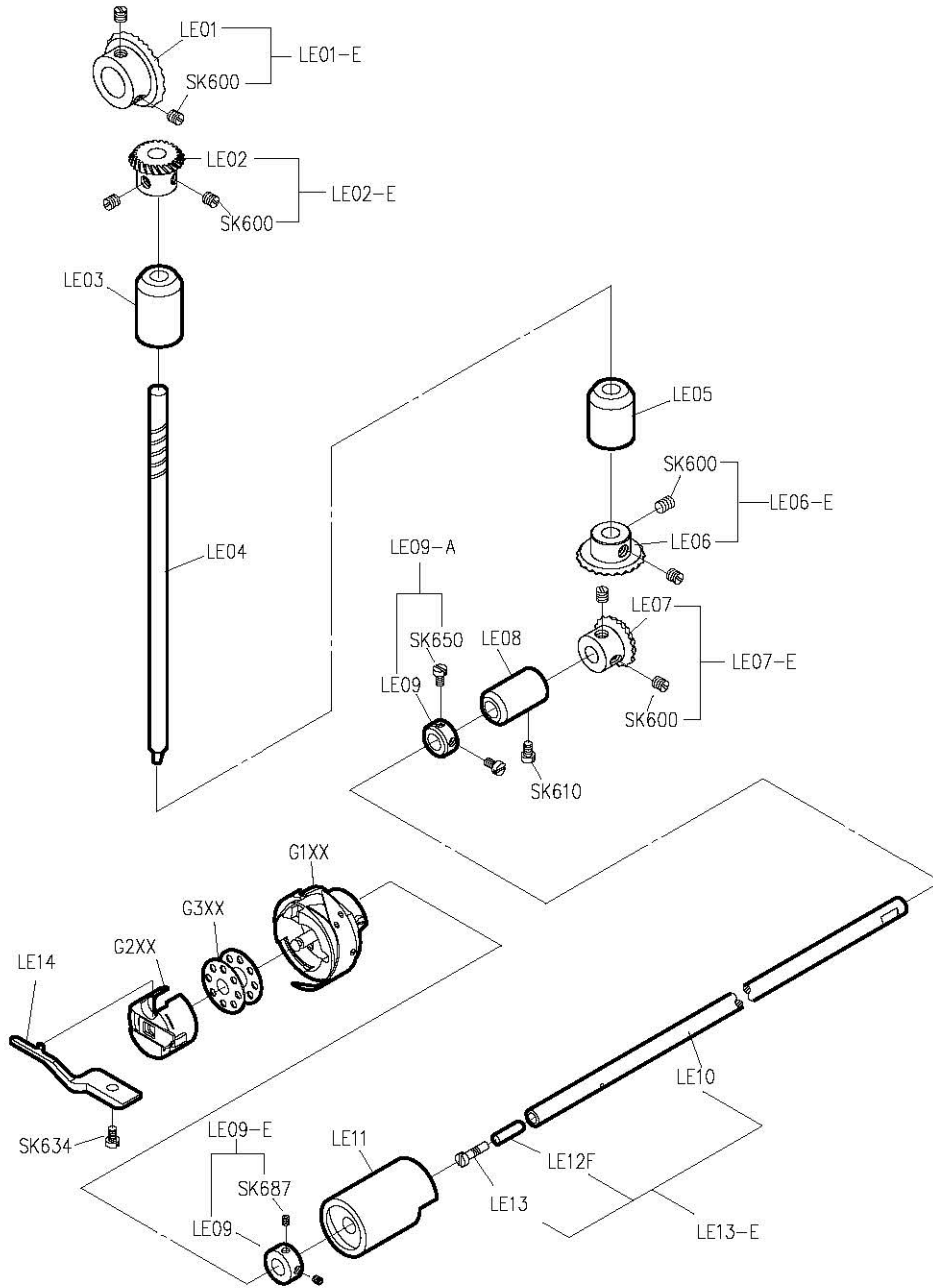

SIRUBA®

銀箭牌工業用縫紉機

INDUSTRIAL SEWING MACHINE

L818F-RM1

零件圖 PARTS LIST

CE

 高林股份有限公司
KAULIN MFG. CO., LTD.

From the library of: Superior Sewing Machine & Supply LLC

												
MODEL	SUB-CLASS	GAUGE WIDTH	NEEDLE PLATE	FEED DOG	PRESSER FOOT	HOO K ASM	BOBBIN CASE ASM	BOBBIN	THROAT PLATE CHIP GUARD	NEEDLE	THREAD GUIDE	THROAT PLATE COVER
機 型	規 格	切 邊 距 離	針 板	送 具	押 具	梭 頭	梭 殼	梭 子	下 導 布 架	針 號	導 線 片	布 板 蓋
L818F-RM1-32	32	1/8" (3.2mm)	E705Q	D705	P705	G111	G201	G301	LR104DS	DB*1#14	LR141S	LR106
L818F-RM1-64	64	1/4" (6.4mm)	E705S E705Q	D702 D705	P701 P705	G111	G201	G301	LR104D LR104DS	DB*1#14	LR141 LR141S	LR106 LR106S
L818F-RM1-95	95	3/8" (9.5mm)	E705T E705Q	D702 D705	P701 P705	G111	G201	G301	LR104D LR104DS	DB*1#14	LR141 LR141S	LR106 LR106T

PARTS LIST FOR LE GROUP

PARTS LIST FOR LG GROUP

PARTS LIST FOR LM GROUP

PARTS LIST FOR LR GROUP

PARTS LIST FOR THREAD STAND GROUP

PARTS LIST FOR LY GROUP

L818F-RM1

高林股份有限公司 KAULIN MFG. CO., LTD.