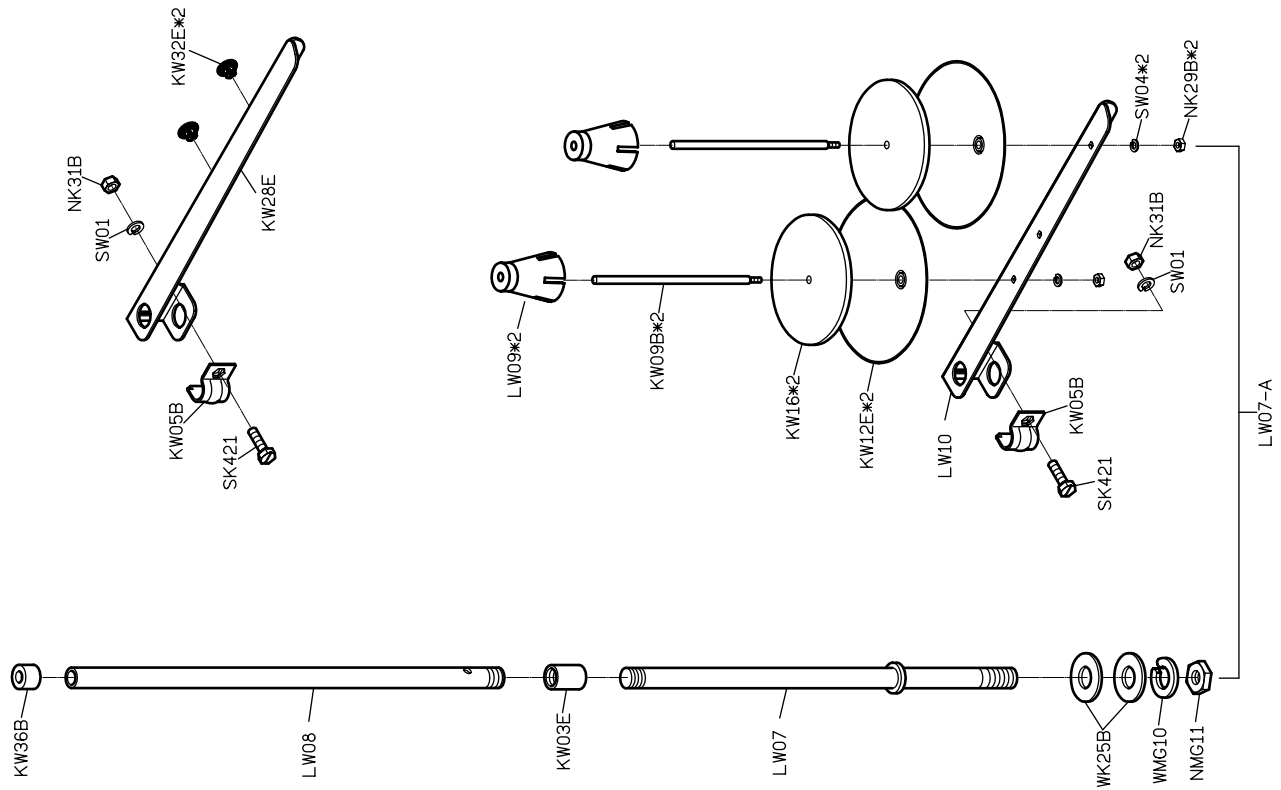

SIRUBA®

銀箭牌工業用縫紉機

INDUSTRIAL SEWING MACHINE

L818F-RM1

零件圖 PARTS LIST

CE

 高林股份有限公司
KAULIN MFG. CO., LTD.

From the library of: Superior Sewing Machine & Supply LLC

												
MODEL	SUB-CLASS	GAUGE WIDTH	NEEDLE PLATE	FEED DOG	PRESSER FOOT	HOO K ASM	BOBBIN CASE ASM	BOBBIN	THROAT PLATE CHIP GUARD	NEEDLE	THREAD GUIDE	THROAT PLATE COVER
機 型	規 格	切 邊 距 離	針 板	送 具	押 具	梭 頭	梭 殼	梭 子	下 導 布 架	針 號	導 線 片	布 板 蓋
L818F-RM1-32	32	1/8" (3.2mm)	E705Q	D705	P705	G111	G201	G301	LR104DS	DB*1#14	LR141S	LR106
L818F-RM1-64	64	1/4" (6.4mm)	E705S E705Q	D702 D705	P701 P705	G111	G201	G301	LR104D LR104DS	DB*1#14	LR141 LR141S	LR106 LR106S
L818F-RM1-95	95	3/8" (9.5mm)	E705T E705Q	D702 D705	P701 P705	G111	G201	G301	LR104D LR104DS	DB*1#14	LR141 LR141S	LR106 LR106T

PARTS LIST FOR LE GROUP

PARTS LIST FOR LG GROUP

PARTS LIST FOR LM GROUP

PARTS LIST FOR LR GROUP

PARTS LIST FOR THREAD STAND GROUP

PARTS LIST FOR LY GROUP

L818F-RM1

高林股份有限公司 KAULIN MFG. CO., LTD.