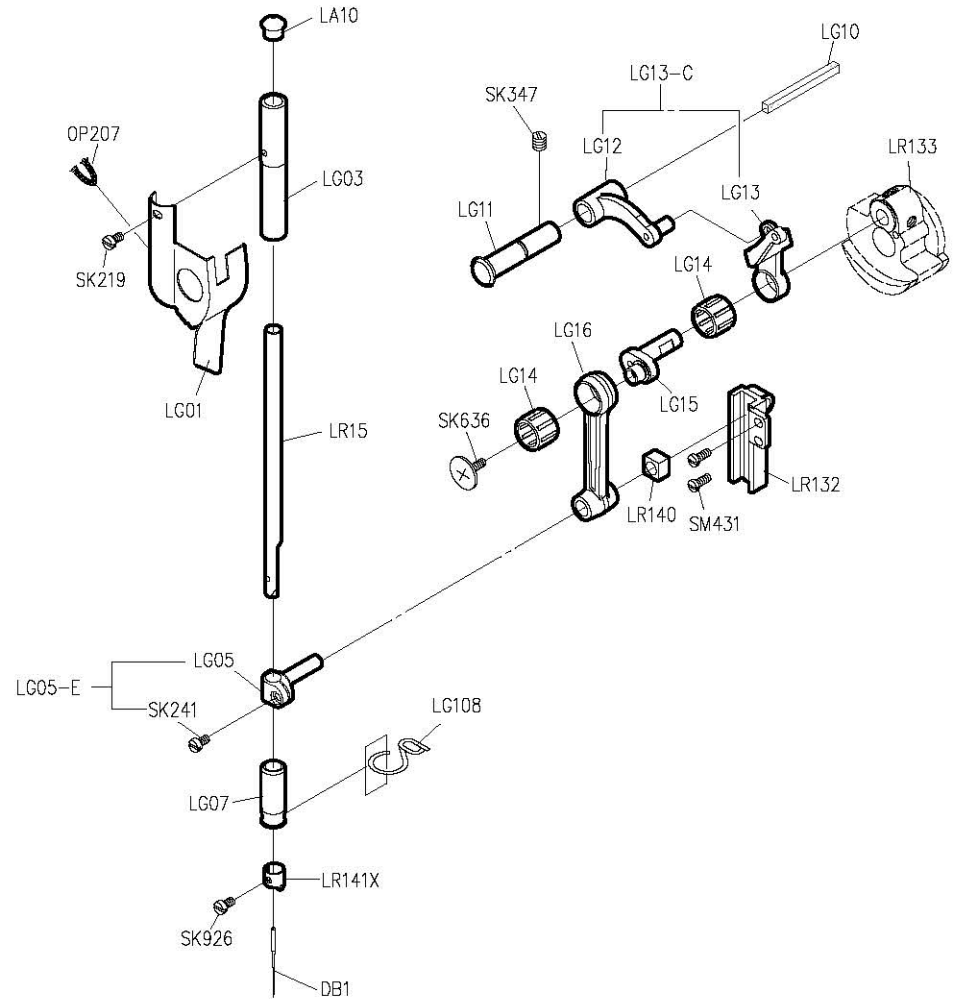

SIRUBA®

銀箭牌工業用縫紉機

INDUSTRIAL SEWING MACHINE

L818F-RM1

零件圖 PARTS LIST

CE

 高林股份有限公司
KAULIN MFG. CO., LTD.

From the library of: Superior Sewing Machine & Supply LLC

												
MODEL	SUB-CLASS	GAUGE WIDTH	NEEDLE PLATE	FEED DOG	PRESSER FOOT	HOO K ASM	BOBBIN CASE ASM	BOBBIN	THROAT PLATE CHIP GUARD	NEEDLE	THREAD GUIDE	THROAT PLATE COVER
機 型	規 格	切 邊 距 離	針 板	送 具	押 具	梭 頭	梭 殼	梭 子	下 導 布 架	針 號	導 線 片	布 板 蓋
L818F-RM1-32	32	1/8" (3.2mm)	E705Q	D705	P705	G111	G201	G301	LR104DS	DB*1#14	LR141S	LR106
L818F-RM1-64	64	1/4" (6.4mm)	E705S E705Q	D702 D705	P701 P705	G111	G201	G301	LR104D LR104DS	DB*1#14	LR141 LR141S	LR106 LR106S
L818F-RM1-95	95	3/8" (9.5mm)	E705T E705Q	D702 D705	P701 P705	G111	G201	G301	LR104D LR104DS	DB*1#14	LR141 LR141S	LR106 LR106T

PARTS LIST FOR LE GROUP

PARTS LIST FOR LG GROUP

PARTS LIST FOR LM GROUP

PARTS LIST FOR LR GROUP

PARTS LIST FOR THREAD STAND GROUP

PARTS LIST FOR LY GROUP

L818F-RM1

高林股份有限公司 KAULIN MFG. CO., LTD.