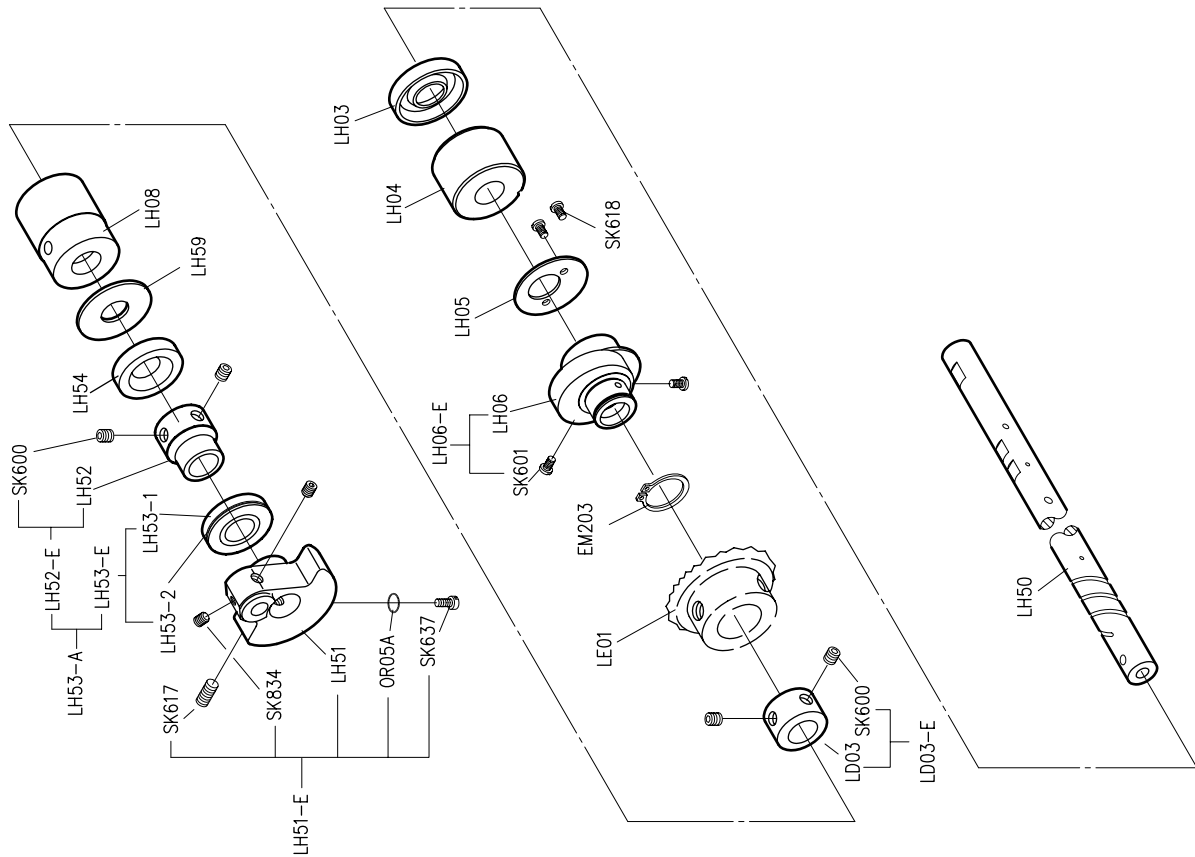

From the library of: Superior Sewing Machine & Supply LLC

										
MODEL	SUB-CLASS	OPERATING PANEL	NEEDLE PLATE	FEED DOG	PRESSER FOOT	HOOK ASM	BOBBIN CASE ASM	BOBBIN	NEEDLE	HAND WHEEL
機 型	規 格	操作盒	針 板	送 具	押 具	梭 頭	梭 殼	梭 子	針 號	皮 帶 輪
L818F-DM1-00 ? L818F-DM1-03	半無油式	LA55F-A	E704	D701	P701	G121	G202	G303	DB*1#11	LH01-A
L818F-DM1-00A ? L818F-DM1-03A		LA55F-A	E704D	D701	P701	G121	G202	G303	DB*1#11	LH01Q-E
L818F-DM1-10 ? L818F-DM1-13	中厚布料	LA53G-A	E704	D701	P701	G121	G202	G303	DB*1#11	LH01-A
L818F-DM1-K10 ? L818F-DM1-K13		L600A	E704	D701	P701	G121	G202	G303	DB*1#11	LH01P-A

PARTS LIST FOR LA GROUP

PARTS LIST FOR LB GROUP

PARTS LIST FOR LE GROUP

PARTS LIST FOR LG GROUP

H 廠牌馬達

LH01-A

其他廠牌馬達

LH01Q-E

P 廠牌馬達

LH01P-A

LH101-A

LH101Q-A

LH101P-A

PARTS LIST FOR LL GROUP

PARTS LIST FOR LM GROUP

* 不加裝撥線裝置時使用