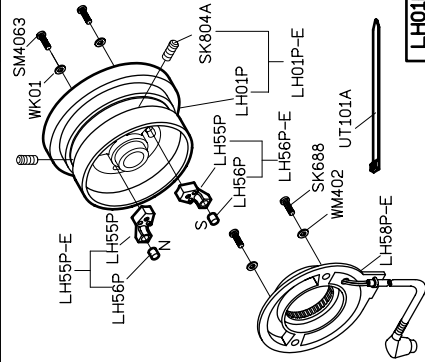

From the library of: Superior Sewing Machine & Supply LLC

										
MODEL	SUB-CLASS	OPERATING PANEL	NEEDLE PLATE	FEED DOG	PRESSER FOOT	HOOK ASM	BOBBIN CASE ASM	BOBBIN	NEEDLE	HAND WHEEL
機 型	規 格	操作盒	針 板	送 具	押 具	梭 頭	梭 殼	梭 子	針 號	皮 帶 輪
L818F-DM1-00 ? L818F-DM1-03	半無油式	LA55F-A	E704	D701	P701	G121	G202	G303	DB*1#11	LH01-A
L818F-DM1-00A ? L818F-DM1-03A		LA55F-A	E704D	D701	P701	G121	G202	G303	DB*1#11	LH01Q-E
L818F-DM1-10 ? L818F-DM1-13	中厚布料	LA53G-A	E704	D701	P701	G121	G202	G303	DB*1#11	LH01-A
L818F-DM1-K10 ? L818F-DM1-K13		L600A	E704	D701	P701	G121	G202	G303	DB*1#11	LH01P-A

PARTS LIST FOR LA GROUP

PARTS LIST FOR LB GROUP

PARTS LIST FOR LE GROUP

PARTS LIST FOR LG GROUP

H 廠牌馬達

LH01-A

其他廠牌馬達

LH01Q-E

P 廠牌馬達

LH01P-A

LH101-A

LH101Q-A

LH101P-A

PARTS LIST FOR LL GROUP

PARTS LIST FOR LM GROUP

* 不加裝撥線裝置時使用