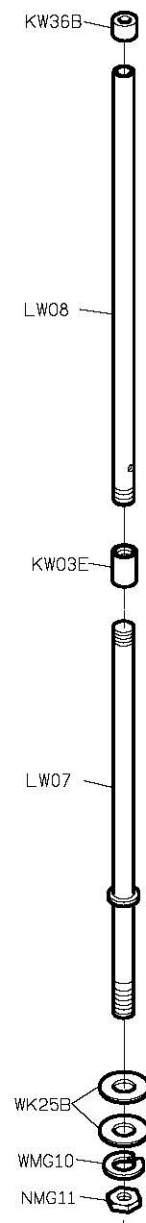

SIRUBA®

銀箭牌工業用縫紉機

INDUSTRIAL SEWING MACHINE

L818F-DM1

WITH TRIMMER

零件圖 PARTS LIST

CE

 高林股份有限公司
KAULIN MFG. CO., LTD.

From the library of: Superior Sewing Machine & Supply LLC

										
MODEL	SUB-CLASS	OPERATING PANEL	NEEDLE PLATE	FEED DOG	PRESSER FOOT	HOOK ASM	BOBBIN CASE ASM	BOBBIN	NEEDLE	HAND WHEEL
機 型	規 格	操作盒	針 板	送 具	押 具	梭 頭	梭 殼	梭 子	針 號	皮 帶 輪
L818F-DM1-00 ? L818F-DM1-03	半無油式	LA55F-A	E704	D701	P701	G121	G202	G303	DB*1#11	LH01-A
L818F-DM1-00A ? L818F-DM1-03A		LA55F-A	E704D	D701	P701	G121	G202	G303	DB*1#11	LH01Q-E
L818F-DM1-10 ? L818F-DM1-13	中厚布料	LA53G-A	E704	D701	P701	G121	G202	G303	DB*1#11	LH01-A
L818F-DM1-K10 ? L818F-DM1-K13		L600A	E704	D701	P701	G121	G202	G303	DB*1#11	LH01P-A

PARTS LIST FOR LA GROUP

PARTS LIST FOR LB GROUP

PARTS LIST FOR LE GROUP

PARTS LIST FOR LG GROUP

H 廠牌馬達

LH01-A

其他廠牌馬達

LH01Q-E

PARTS LIST FOR LU GROUP

PARTS LIST FOR LU GROUP

LU64D-A

T666 (定位馬達)
T777 (伺服馬達)

T14XXX (定位馬達)
T24XXX (伺服馬達)

T999

LW07-A

PARTS LIST FOR LY GROUP