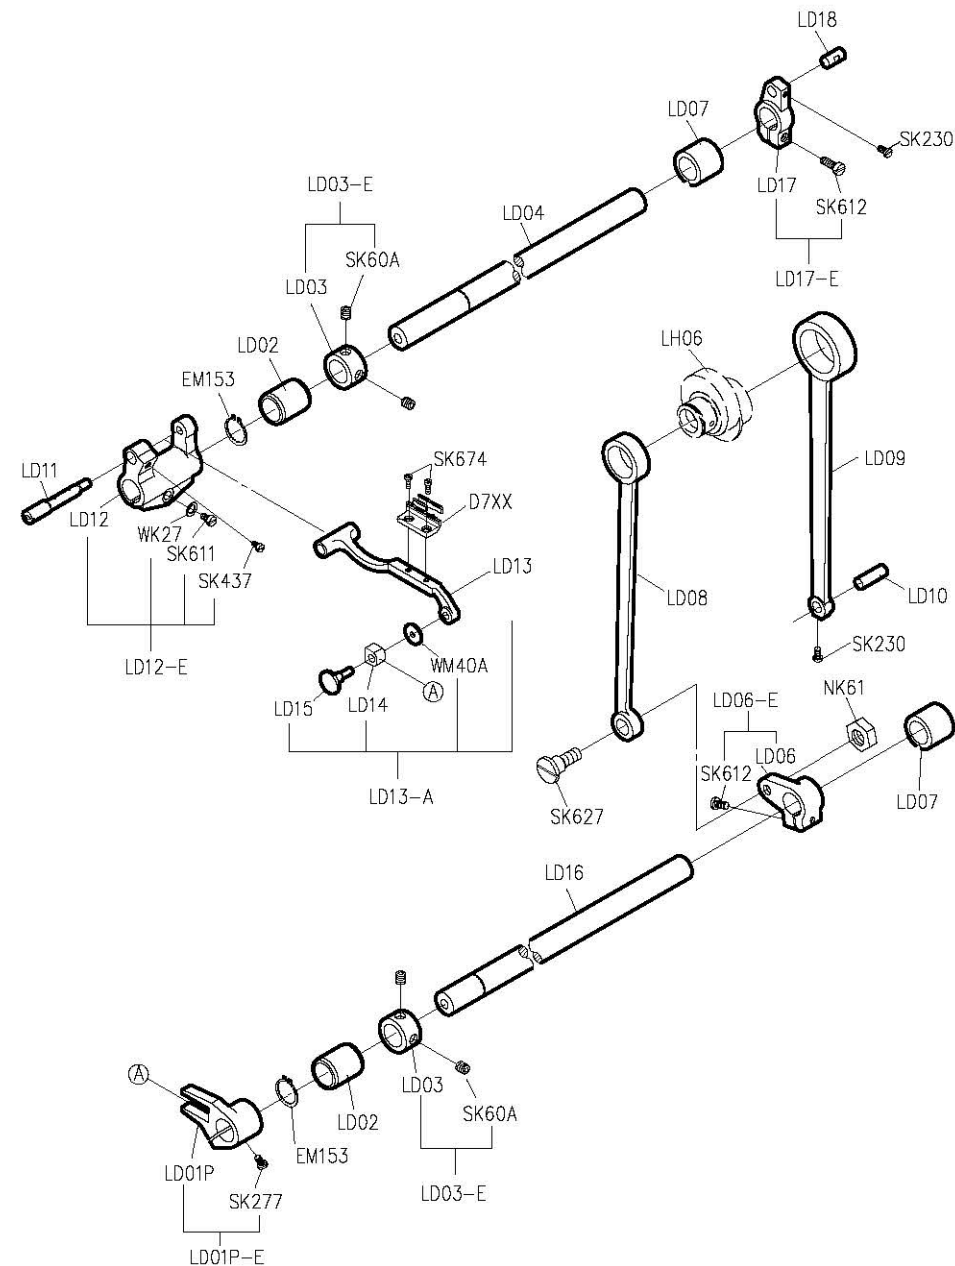

SIRUBA®

銀箭牌工業用縫紉機

INDUSTRIAL SEWING MACHINE

L818F-DM1

WITH TRIMMER

零件圖 PARTS LIST

CE

 高林股份有限公司
KAULIN MFG. CO., LTD.

From the library of: Superior Sewing Machine & Supply LLC

										
MODEL	SUB-CLASS	OPERATING PANEL	NEEDLE PLATE	FEED DOG	PRESSER FOOT	HOOK ASM	BOBBIN CASE ASM	BOBBIN	NEEDLE	HAND WHEEL
機 型	規 格	操作盒	針 板	送 具	押 具	梭 頭	梭 殼	梭 子	針 號	皮 帶 輪
L818F-DM1-00 ? L818F-DM1-03	半無油式	LA55F-A	E704	D701	P701	G121	G202	G303	DB*1#11	LH01-A
L818F-DM1-00A ? L818F-DM1-03A		LA55F-A	E704D	D701	P701	G121	G202	G303	DB*1#11	LH01Q-E
L818F-DM1-10 ? L818F-DM1-13	中厚布料	LA53G-A	E704	D701	P701	G121	G202	G303	DB*1#11	LH01-A
L818F-DM1-K10 ? L818F-DM1-K13		L600A	E704	D701	P701	G121	G202	G303	DB*1#11	LH01P-A

PARTS LIST FOR LA GROUP

PARTS LIST FOR LB GROUP

PARTS LIST FOR LE GROUP

PARTS LIST FOR LG GROUP

H 廠牌馬達

LH01-A

其他廠牌馬達

LH01Q-E

PARTS LIST FOR LU GROUP

PARTS LIST FOR LU GROUP

LU64D-A

T666 (定位馬達)
T777 (伺服馬達)

T14XXX (定位馬達)
T24XXX (伺服馬達)

T999

LW07-A

PARTS LIST FOR LY GROUP