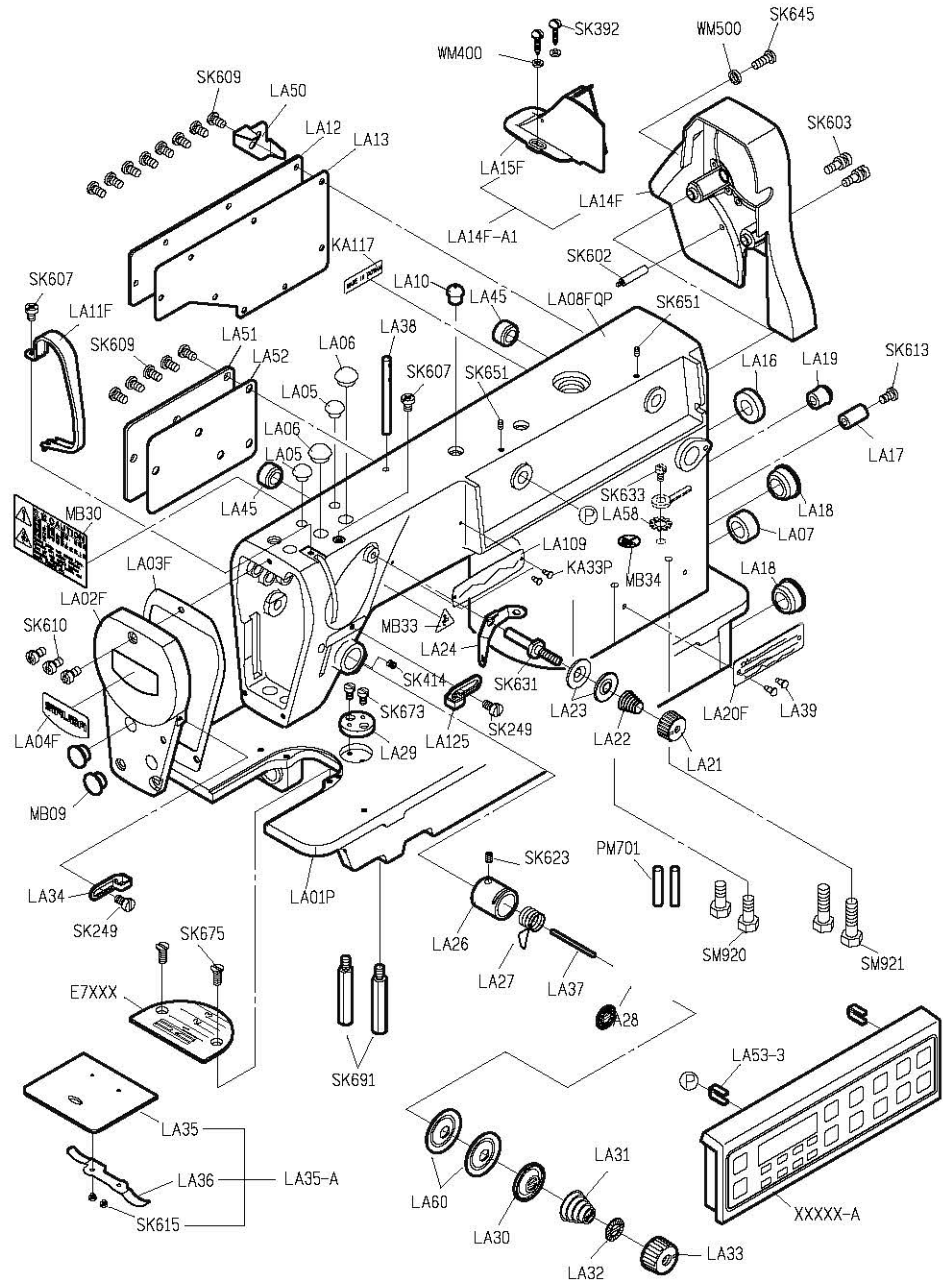

PARTS LIST FOR LA GROUP

PARTS LIST FOR LB GROUP