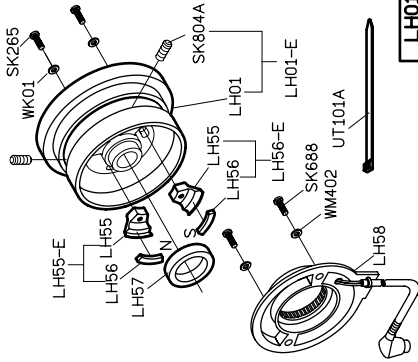

From the library of: Superior Sewing Machine & Supply LLC

										
MODEL	SUB-CLASS	OPERATING PANEL	NEEDLE PLATE	FEED DOG	PRESSER FOOT	HOOK ASM	BOBBIN CASE ASM	BOBBIN	NEEDLE	HAND WHEEL
機 型	規 格	操作盒	針 板	送 具	押 具	梭 頭	梭 殼	梭 子	針 號	皮 帶 輪
L818F-DM1-00 ? L818F-DM1-03	半無油式	LA55F-A	E704	D701	P701	G121	G202	G303	DB*1#11	LH01-A
L818F-DM1-00A ? L818F-DM1-03A		LA55F-A	E704D	D701	P701	G121	G202	G303	DB*1#11	LH01Q-E
L818F-DM1-10 ? L818F-DM1-13	中厚布料	LA53G-A	E704	D701	P701	G121	G202	G303	DB*1#11	LH01-A
L818F-DM1-K10 ? L818F-DM1-K13		L600A	E704	D701	P701	G121	G202	G303	DB*1#11	LH01P-A

PARTS LIST FOR LA GROUP

PARTS LIST FOR LB GROUP

PARTS LIST FOR LE GROUP

PARTS LIST FOR LG GROUP

H 廠牌馬達

LH01-A

其他廠牌馬達

LH01Q-E

P 廠牌馬達

LH01P-A

LH101-A

LH101Q-A

LH101P-A

PARTS LIST FOR LL GROUP

PARTS LIST FOR LM GROUP

* 不加裝撥線裝置時使用