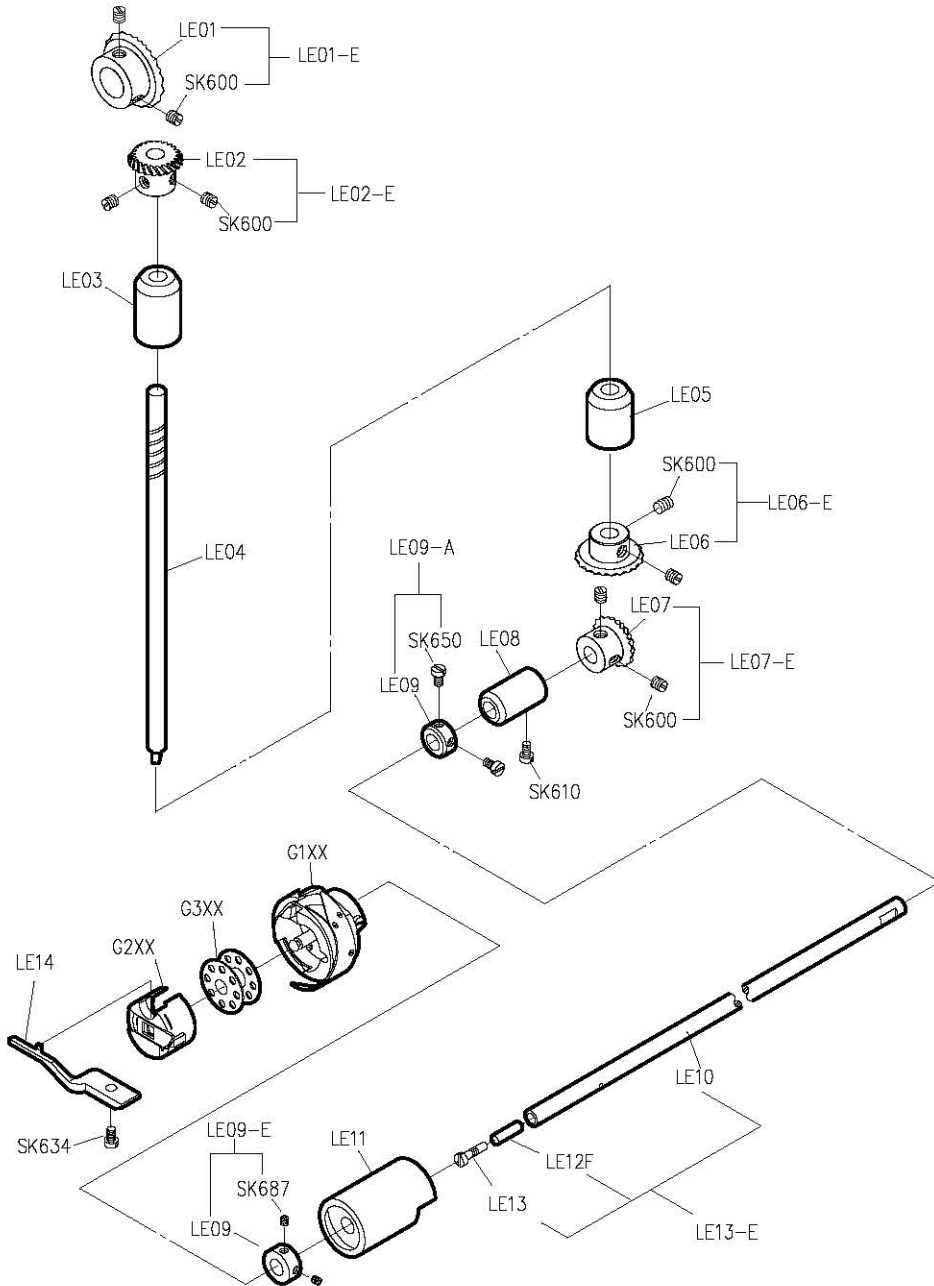

PARTS LIST FOR LE GROUP