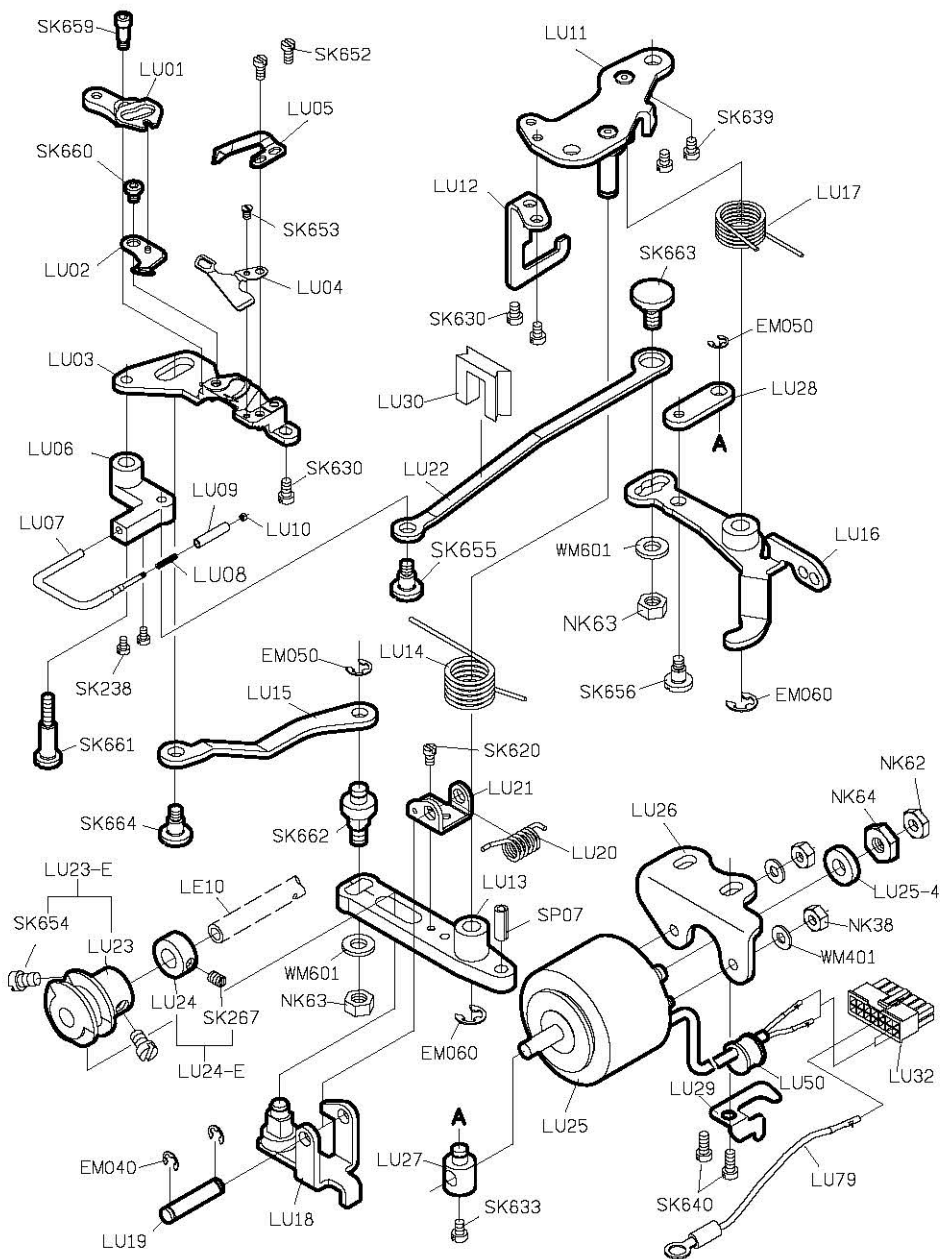

From the library of: Superior Sewing Machine & Supply LLC

										
MODEL	SUB-CLASS	OPERATING PANEL	NEEDLE PLATE	FEED DOG	PRESSER FOOT	HOOK ASM	BOBBIN CASE ASM	BOBBIN	NEEDLE	HAND WHEEL
機 型	規 格	操作盒	針 板	送 具	押 具	梭 頭	梭 殼	梭 子	針 號	皮 帶 輪
L818F-DM1-00 ? L818F-DM1-03	半無油式	LA55F-A	E704	D701	P701	G121	G202	G303	DB*1#11	LH01-A
L818F-DM1-00A ? L818F-DM1-03A		LA55F-A	E704D	D701	P701	G121	G202	G303	DB*1#11	LH01Q-E
L818F-DM1-10 ? L818F-DM1-13	中厚布料	LA53G-A	E704	D701	P701	G121	G202	G303	DB*1#11	LH01-A
L818F-DM1-K10 ? L818F-DM1-K13		L600A	E704	D701	P701	G121	G202	G303	DB*1#11	LH01P-A

P 廠牌馬達

LH01P-A

LH101-A

LH101Q-A

LH101P-A

PARTS LIST FOR LL GROUP

PARTS LIST FOR LM GROUP

* 不加裝撥線裝置時使用

PARTS LIST FOR LU GROUP

PARTS LIST FOR LU GROUP

LU64D-A

T666 (定位馬達)
T777 (伺服馬達)

T14XXX (定位馬達)
T24XXX (伺服馬達)

T999

LW07-A

PARTS LIST FOR LY GROUP