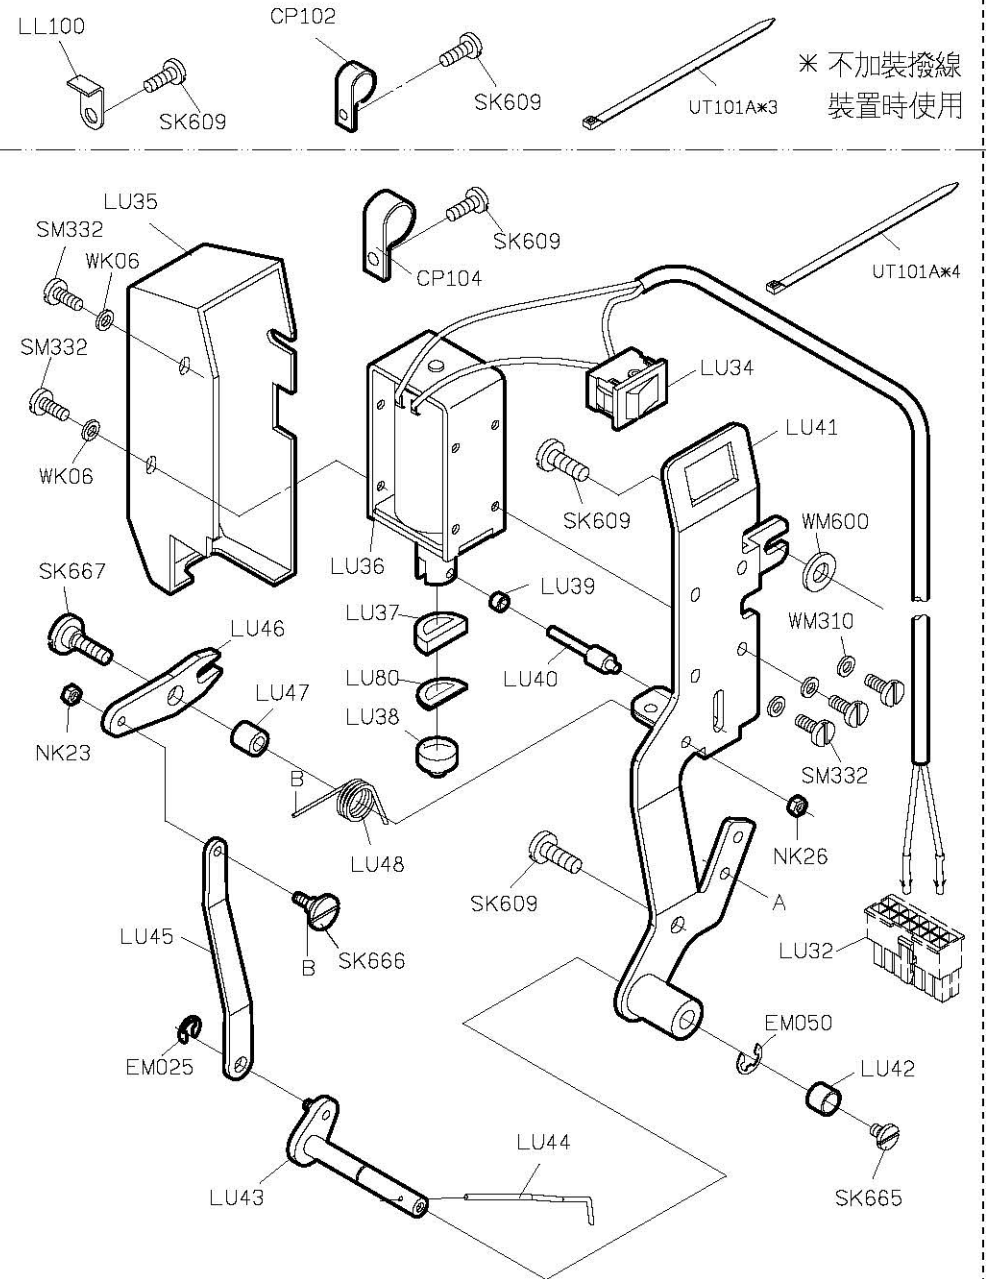

From the library of: Superior Sewing Machine & Supply LLC

										
MODEL	SUB-CLASS	OPERATING PANEL	NEEDLE PLATE	FEED DOG	PRESSER FOOT	HOOK ASM	BOBBIN CASE ASM	BOBBIN	NEEDLE	HAND WHEEL
機 型	規 格	操作盒	針 板	送 具	押 具	梭 頭	梭 殼	梭 子	針 號	皮 帶 輪
L818F-DM1-00 ? L818F-DM1-03	半無油式	LA55F-A	E704	D701	P701	G121	G202	G303	DB*1#11	LH01-A
L818F-DM1-00A ? L818F-DM1-03A		LA55F-A	E704D	D701	P701	G121	G202	G303	DB*1#11	LH01Q-E
L818F-DM1-10 ? L818F-DM1-13	中厚布料	LA53G-A	E704	D701	P701	G121	G202	G303	DB*1#11	LH01-A
L818F-DM1-K10 ? L818F-DM1-K13		L600A	E704	D701	P701	G121	G202	G303	DB*1#11	LH01P-A

P 廠牌馬達

LH01P-A

LH101-A

LH101Q-A

LH101P-A

PARTS LIST FOR LL GROUP

PARTS LIST FOR LM GROUP

* 不加裝撥線裝置時使用