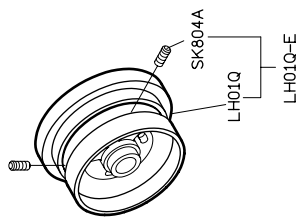

From the library of: Superior Sewing Machine & Supply LLC

										
MODEL	SUB-CLASS	OPERATING PANEL	NEEDLE PLATE	FEED DOG	PRESSER FOOT	HOOK ASM	BOBBIN CASE ASM	BOBBIN	NEEDLE	HAND WHEEL
機 型	規 格	操作盒	針 板	送 具	押 具	梭 頭	梭 殼	梭 子	針 號	皮 帶 輪
L818F-DM1-00 ? L818F-DM1-03	半無油式	LA55F-A	E704	D701	P701	G121	G202	G303	DB*1#11	LH01-A
L818F-DM1-00A ? L818F-DM1-03A		LA55F-A	E704D	D701	P701	G121	G202	G303	DB*1#11	LH01Q-E
L818F-DM1-10 ? L818F-DM1-13	中厚布料	LA53G-A	E704	D701	P701	G121	G202	G303	DB*1#11	LH01-A
L818F-DM1-K10 ? L818F-DM1-K13		L600A	E704	D701	P701	G121	G202	G303	DB*1#11	LH01P-A

PARTS LIST FOR LA GROUP

PARTS LIST FOR LB GROUP

PARTS LIST FOR LE GROUP

PARTS LIST FOR LG GROUP

H 廠牌馬達

LH01-A

其他廠牌馬達

LH01Q-E

P 廠牌馬達

LH01P-A

LH101-A

LH101Q-A

LH101P-A

PARTS LIST FOR LL GROUP

PARTS LIST FOR LM GROUP

* 不加裝撥線裝置時使用