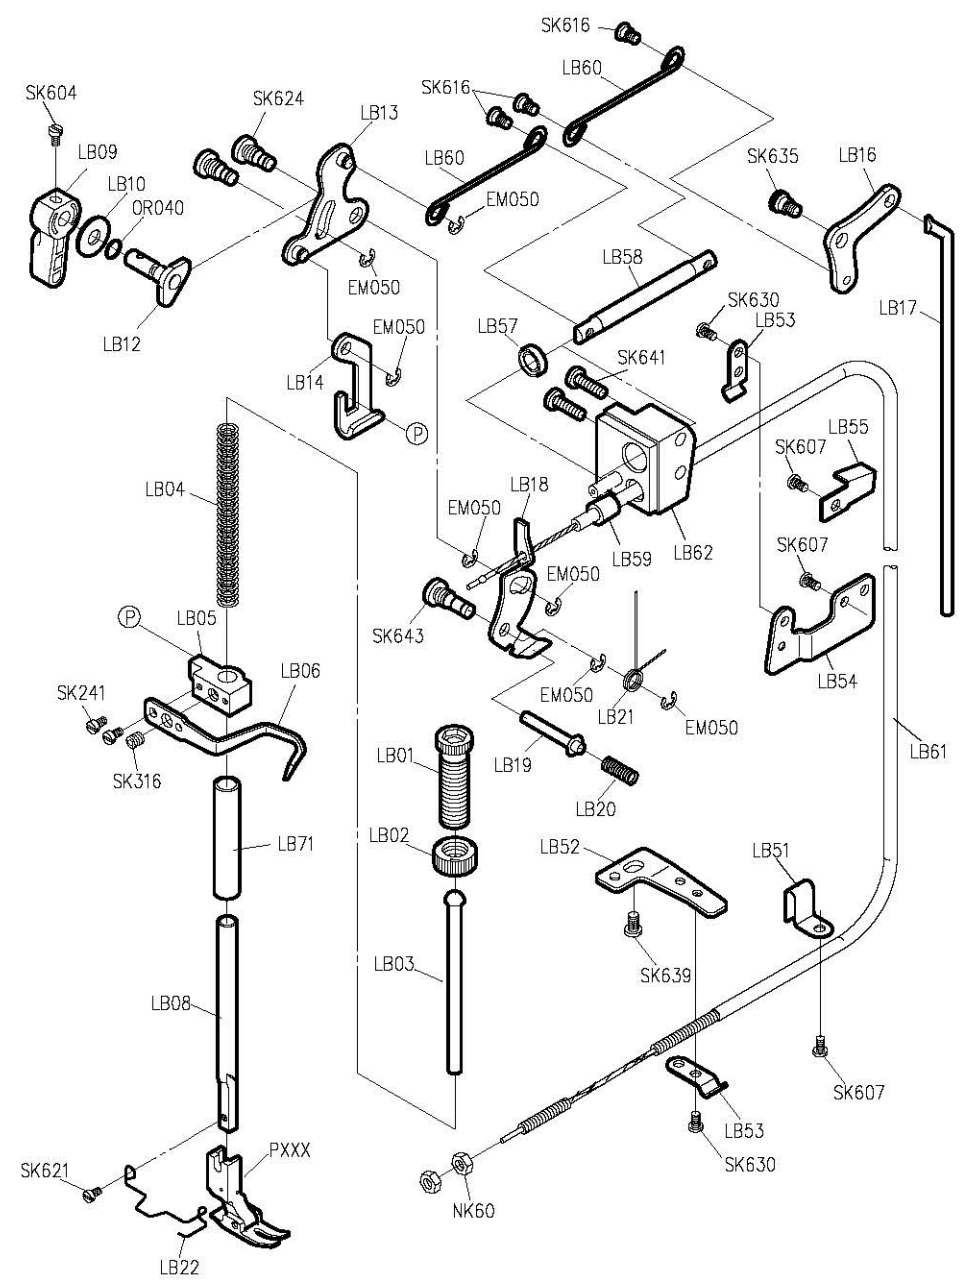

PARTS LIST FOR LA GROUP

PARTS LIST FOR LB GROUP