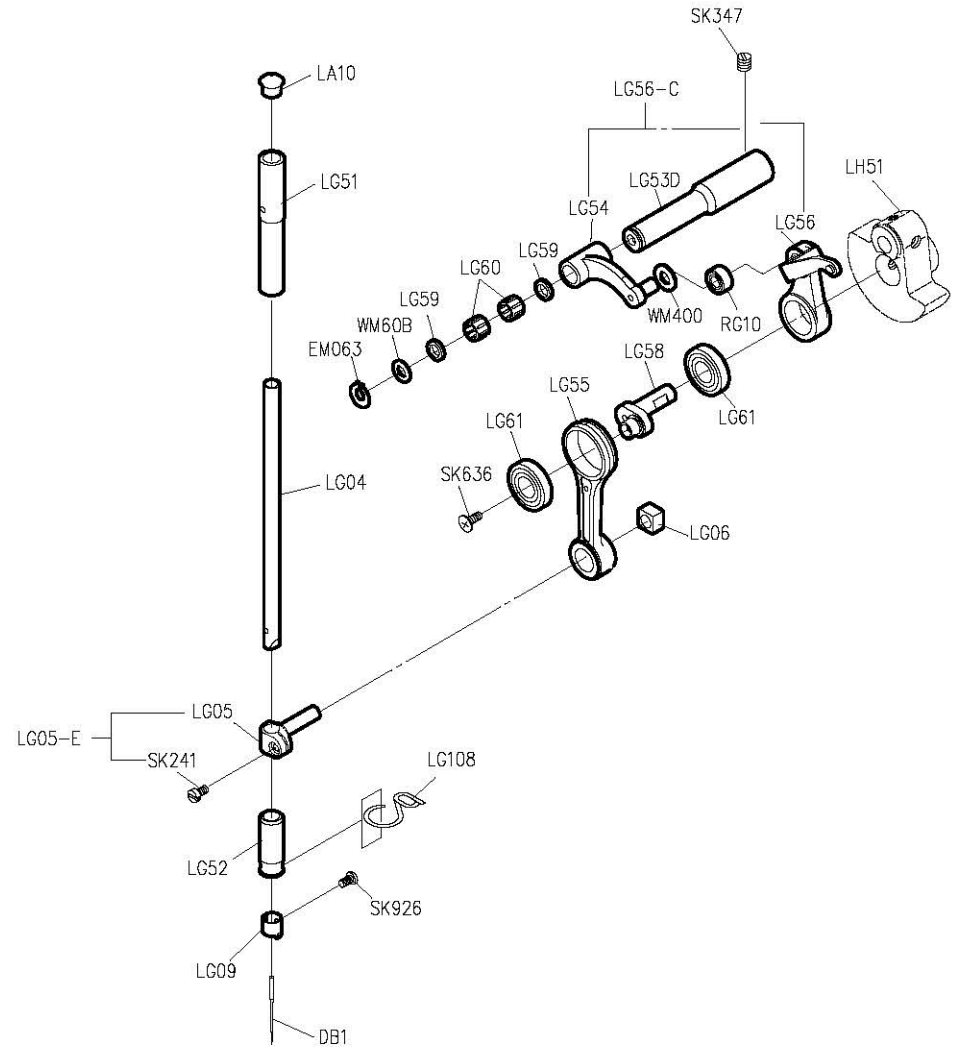

From the library of: Superior Sewing Machine & Supply LLC

										
MODEL	SUB-CLASS	OPERATING PANEL	NEEDLE PLATE	FEED DOG	PRESSER FOOT	HOOK ASM	BOBBIN CASE ASM	BOBBIN	NEEDLE	HAND WHEEL
機 型	規 格	操作盒	針 板	送 具	押 具	梭 頭	梭 殼	梭 子	針 號	皮 帶 輪
L818F-DM1-00 ? L818F-DM1-03	半無油式	LA55F-A	E704	D701	P701	G121	G202	G303	DB*1#11	LH01-A
L818F-DM1-00A ? L818F-DM1-03A		LA55F-A	E704D	D701	P701	G121	G202	G303	DB*1#11	LH01Q-E
L818F-DM1-10 ? L818F-DM1-13	中厚布料	LA53G-A	E704	D701	P701	G121	G202	G303	DB*1#11	LH01-A
L818F-DM1-K10 ? L818F-DM1-K13		L600A	E704	D701	P701	G121	G202	G303	DB*1#11	LH01P-A

PARTS LIST FOR LA GROUP

PARTS LIST FOR LB GROUP

PARTS LIST FOR LE GROUP

PARTS LIST FOR LG GROUP

H 廠牌馬達

LH01-A

其他廠牌馬達

LH01Q-E

P 廠牌馬達

LH01P-A

LH101-A

LH101Q-A

LH101P-A

PARTS LIST FOR LL GROUP

PARTS LIST FOR LM GROUP

* 不加裝撥線裝置時使用