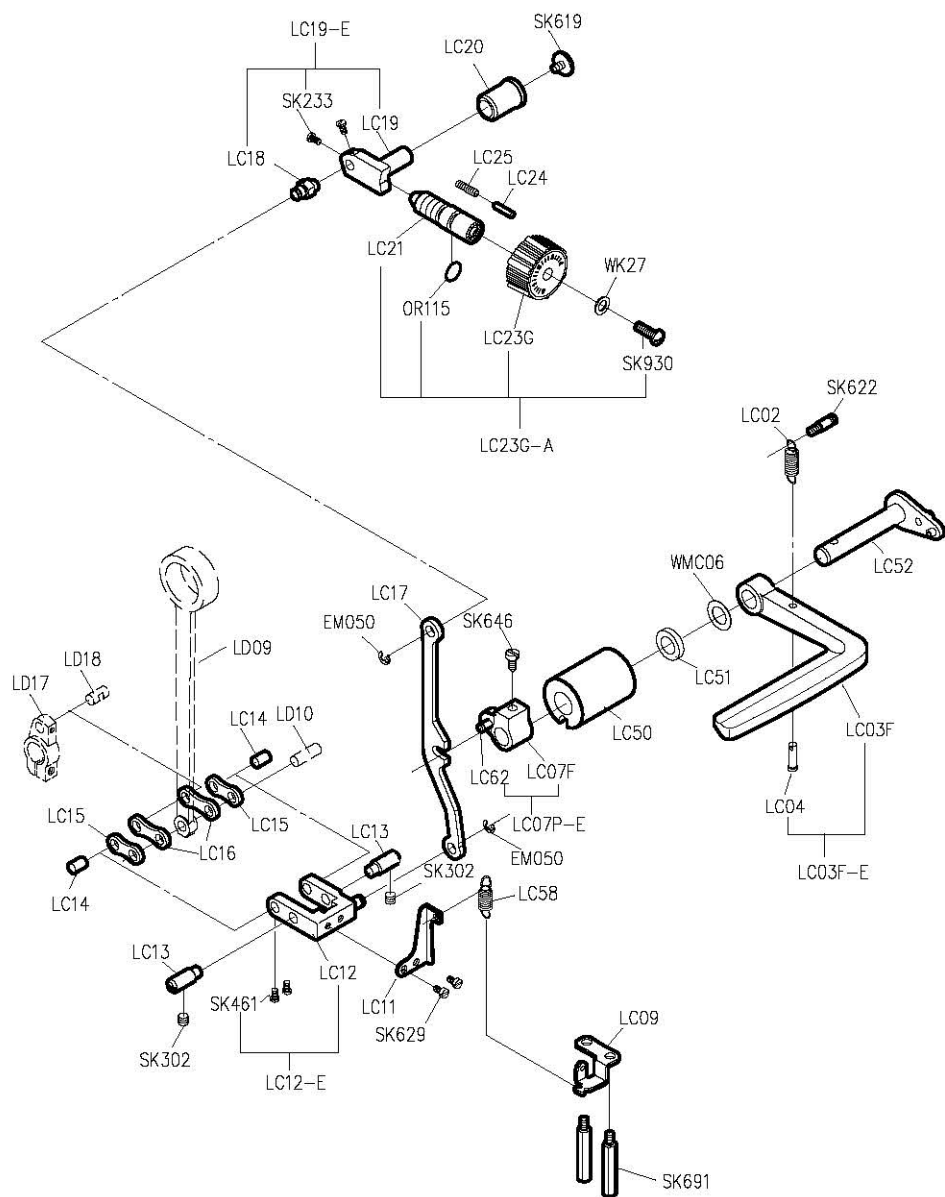

SIRUBA®

銀箭牌工業用縫紉機

INDUSTRIAL SEWING MACHINE

L818F-DM1

WITH TRIMMER

零件圖 PARTS LIST

CE

 高林股份有限公司
KAULIN MFG. CO., LTD.

From the library of: Superior Sewing Machine & Supply LLC

										
MODEL	SUB-CLASS	OPERATING PANEL	NEEDLE PLATE	FEED DOG	PRESSER FOOT	HOOK ASM	BOBBIN CASE ASM	BOBBIN	NEEDLE	HAND WHEEL
機 型	規 格	操作盒	針 板	送 具	押 具	梭 頭	梭 殼	梭 子	針 號	皮 帶 輪
L818F-DM1-00 ? L818F-DM1-03	半無油式	LA55F-A	E704	D701	P701	G121	G202	G303	DB*1#11	LH01-A
L818F-DM1-00A ? L818F-DM1-03A		LA55F-A	E704D	D701	P701	G121	G202	G303	DB*1#11	LH01Q-E
L818F-DM1-10 ? L818F-DM1-13	中厚布料	LA53G-A	E704	D701	P701	G121	G202	G303	DB*1#11	LH01-A
L818F-DM1-K10 ? L818F-DM1-K13		L600A	E704	D701	P701	G121	G202	G303	DB*1#11	LH01P-A

PARTS LIST FOR LA GROUP

PARTS LIST FOR LB GROUP

PARTS LIST FOR LE GROUP

PARTS LIST FOR LG GROUP

H 廠牌馬達

LH01-A

其他廠牌馬達

LH01Q-E

P 廠牌馬達

LH01P-A

LH101-A

LH101Q-A

LH101P-A

PARTS LIST FOR LL GROUP

PARTS LIST FOR LM GROUP

* 不加裝撥線裝置時使用