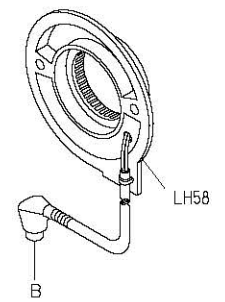

PARTS LIST FOR LU GROUP

PARTS LIST FOR LU GROUP

LU64D-A

T666 (定位馬達)
T777 (伺服馬達)

T14XXX (定位馬達)
T24XXX (伺服馬達)

T999

LW07-A

PARTS LIST FOR LY GROUP