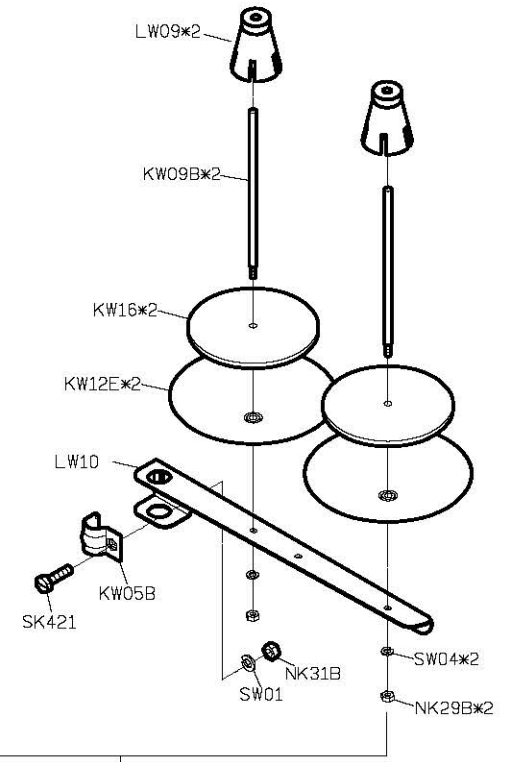

P 廠牌馬達

LH01P-A

LH101-A

LH101Q-A

LH101P-A

PARTS LIST FOR LL GROUP

PARTS LIST FOR LM GROUP

* 不加裝撥線裝置時使用

PARTS LIST FOR LU GROUP

PARTS LIST FOR LU GROUP

LU64D-A

T666 (定位馬達)
T777 (伺服馬達)

T14XXX (定位馬達)
T24XXX (伺服馬達)

T999

LW07-A

PARTS LIST FOR LY GROUP