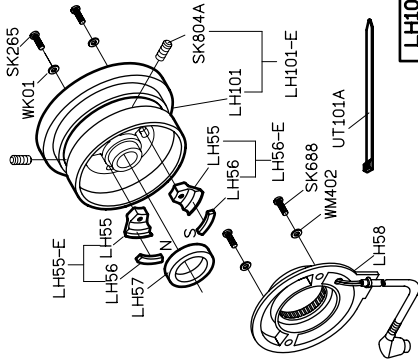

From the library of: Superior Sewing Machine & Supply LLC

										
MODEL	SUB-CLASS	OPERATING PANEL	NEEDLE PLATE	FEED DOG	PRESSER FOOT	HOOK ASM	BOBBIN CASE ASM	BOBBIN	NEEDLE	HAND WHEEL
機 型	規 格	操作盒	針 板	送 具	押 具	梭 頭	梭 殼	梭 子	針 號	皮 帶 輪
L818F-DM1-00 ? L818F-DM1-03	半無油式	LA55F-A	E704	D701	P701	G121	G202	G303	DB*1#11	LH01-A
L818F-DM1-00A ? L818F-DM1-03A		LA55F-A	E704D	D701	P701	G121	G202	G303	DB*1#11	LH01Q-E
L818F-DM1-10 ? L818F-DM1-13	中厚布料	LA53G-A	E704	D701	P701	G121	G202	G303	DB*1#11	LH01-A
L818F-DM1-K10 ? L818F-DM1-K13		L600A	E704	D701	P701	G121	G202	G303	DB*1#11	LH01P-A

PARTS LIST FOR LA GROUP

PARTS LIST FOR LB GROUP

PARTS LIST FOR LE GROUP

PARTS LIST FOR LG GROUP

H 廠牌馬達

LH01-A

其他廠牌馬達

LH01Q-E

P 廠牌馬達

LH01P-A

LH101-A

LH101Q-A

LH101P-A

PARTS LIST FOR LL GROUP

PARTS LIST FOR LM GROUP

* 不加裝撥線裝置時使用