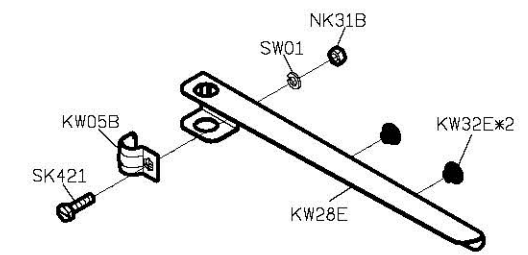

PARTS LIST FOR LU GROUP

PARTS LIST FOR LU GROUP

LU64D-A

T666 (定位馬達)
T777 (伺服馬達)

T14XXX (定位馬達)
T24XXX (伺服馬達)

T999

LW07-A

PARTS LIST FOR LY GROUP