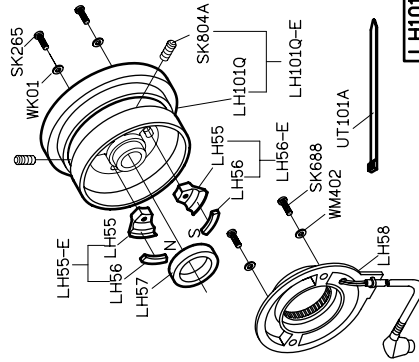

From the library of: Superior Sewing Machine & Supply LLC

										
MODEL	SUB-CLASS	OPERATING PANEL	NEEDLE PLATE	FEED DOG	PRESSER FOOT	HOOK ASM	BOBBIN CASE ASM	BOBBIN	NEEDLE	HAND WHEEL
機 型	規 格	操作盒	針 板	送 具	押 具	梭 頭	梭 殼	梭 子	針 號	皮 帶 輪
L818F-DM1-00 ? L818F-DM1-03	半無油式	LA55F-A	E704	D701	P701	G121	G202	G303	DB*1#11	LH01-A
L818F-DM1-00A ? L818F-DM1-03A		LA55F-A	E704D	D701	P701	G121	G202	G303	DB*1#11	LH01Q-E
L818F-DM1-10 ? L818F-DM1-13	中厚布料	LA53G-A	E704	D701	P701	G121	G202	G303	DB*1#11	LH01-A
L818F-DM1-K10 ? L818F-DM1-K13		L600A	E704	D701	P701	G121	G202	G303	DB*1#11	LH01P-A

PARTS LIST FOR LA GROUP

PARTS LIST FOR LB GROUP

PARTS LIST FOR LE GROUP

PARTS LIST FOR LG GROUP

H 廠牌馬達

LH01-A

其他廠牌馬達

LH01Q-E

P 廠牌馬達

LH01P-A

LH101-A

LH101Q-A

LH101P-A

PARTS LIST FOR LL GROUP

PARTS LIST FOR LM GROUP

* 不加裝撥線裝置時使用