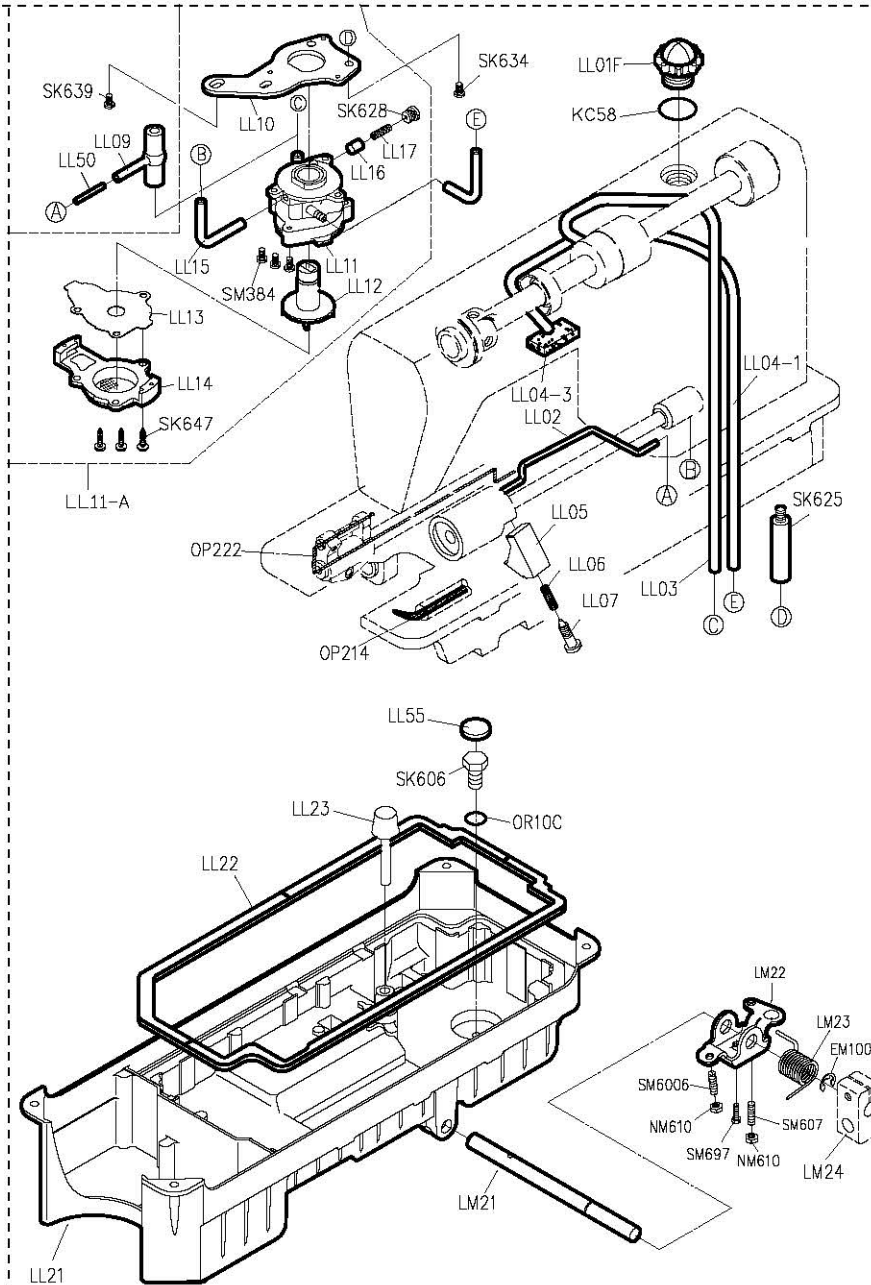

								
MODEL	SUB-CLASS	NEEDLE PLATE	FEED DOG	PRESSER FOOT	HOOK ASM	BOBBIN CASE ASM	BOBBIN	NEEDLE
機 型	規 格	針 板	送 具	押 具	梭 頭	梭 殼	梭 子	針 號
L818F-DM1	半無油式 中厚布料	E704	D701	P701	G111	G201	G301	DB*1#11
L818F-DM1A		E704D	D702	P701	G111	G201	G301	DB*1#11

PARTS LIST FOR LA GROUP

PARTS LIST FOR LB GROUP

PARTS LIST FOR LE GROUP

PARTS LIST FOR LG GROUP

PARTS LIST FOR LM GROUP

PARTS LIST FOR THREAD STAND GROUP

L818F-DM1

高林股份有限公司 KAULIN MFG. CO., LTD.