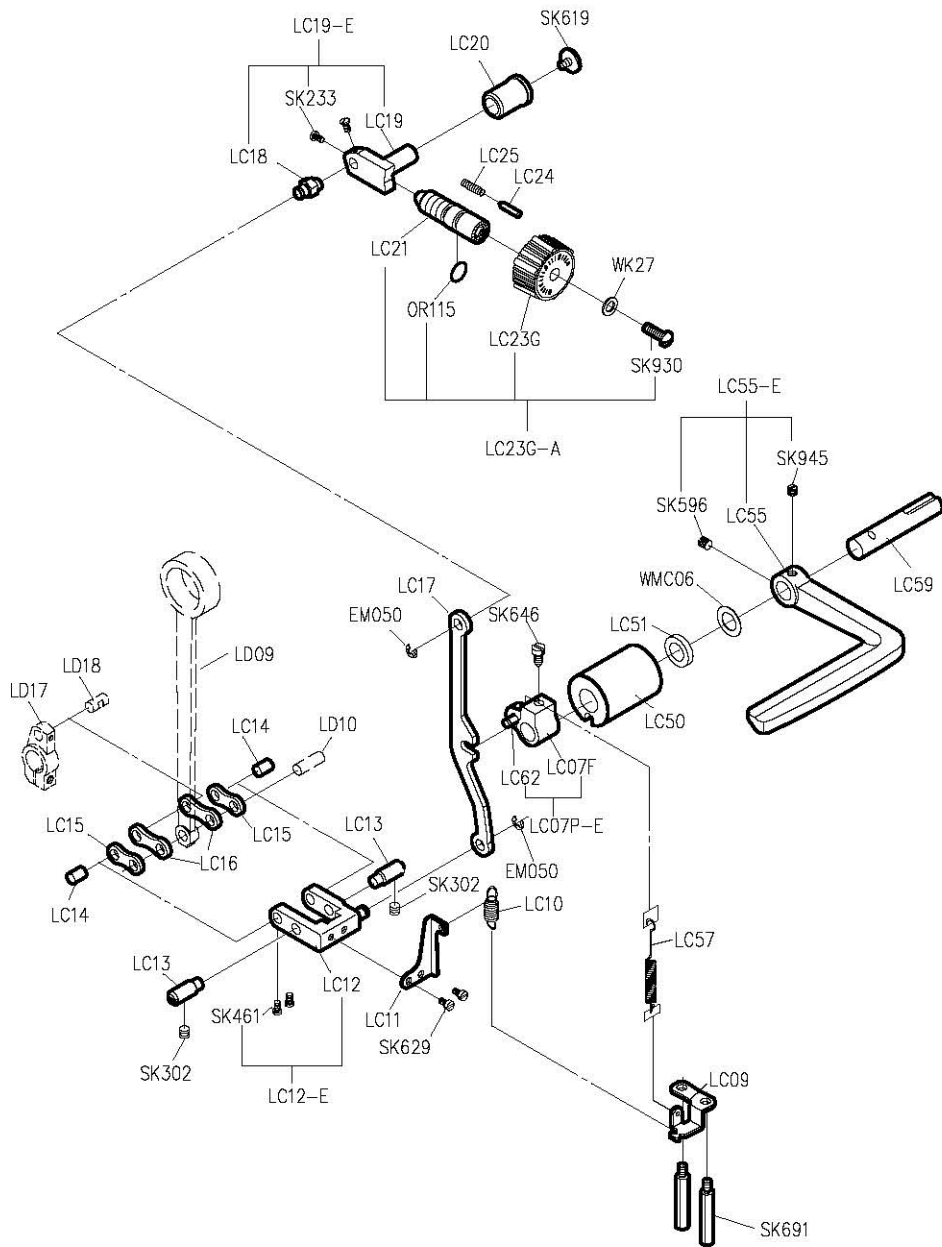

SIRUBA®

銀箭牌工業用縫紉機

INDUSTRIAL SEWING MACHINE

L818F-DM1

零件圖 PARTS LIST

CE

 高林股份有限公司
KAULIN MFG. CO., LTD.

From the library of: Superior Sewing Machine & Supply LLC

								
MODEL	SUB-CLASS	NEEDLE PLATE	FEED DOG	PRESSER FOOT	HOOK ASM	BOBBIN CASE ASM	BOBBIN	NEEDLE
機 型	規 格	針 板	送 具	押 具	梭 頭	梭 殼	梭 子	針 號
L818F-DM1	半無油式 中厚布料	E704	D701	P701	G111	G201	G301	DB*1#11
L818F-DM1A		E704D	D702	P701	G111	G201	G301	DB*1#11

PARTS LIST FOR LA GROUP

PARTS LIST FOR LB GROUP

PARTS LIST FOR LE GROUP

PARTS LIST FOR LG GROUP

PARTS LIST FOR LM GROUP

PARTS LIST FOR THREAD STAND GROUP

L818F-DM1

高林股份有限公司 KAULIN MFG. CO., LTD.