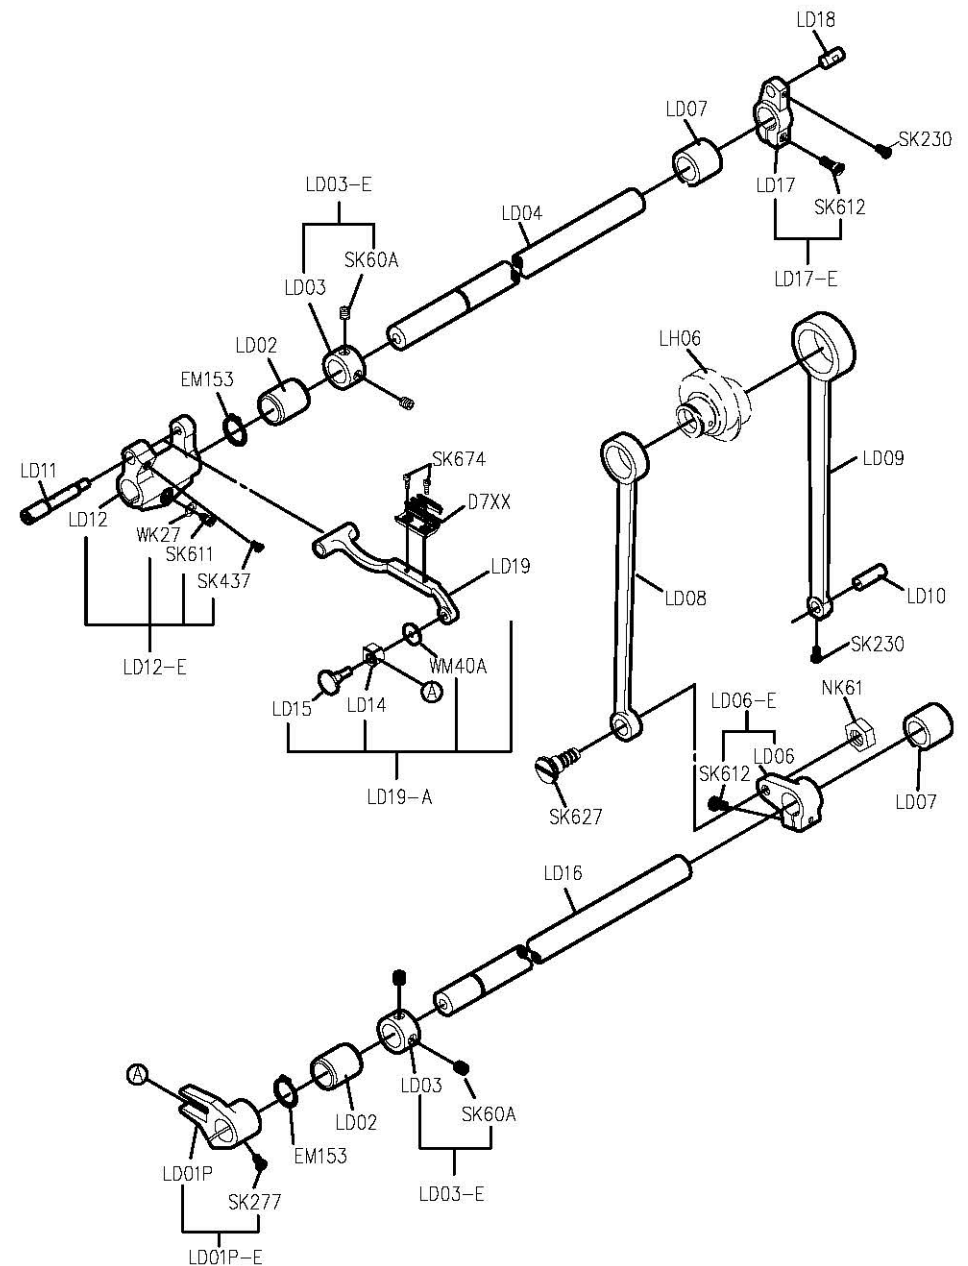

SIRUBA®

銀箭牌工業用縫紉機

INDUSTRIAL SEWING MACHINE

L818F-DM1

零件圖 PARTS LIST

CE

 高林股份有限公司
KAULIN MFG. CO., LTD.

From the library of: Superior Sewing Machine & Supply LLC

								
MODEL	SUB-CLASS	NEEDLE PLATE	FEED DOG	PRESSER FOOT	HOOK ASM	BOBBIN CASE ASM	BOBBIN	NEEDLE
機 型	規 格	針 板	送 具	押 具	梭 頭	梭 殼	梭 子	針 號
L818F-DM1	半無油式 中厚布料	E704	D701	P701	G111	G201	G301	DB*1#11
L818F-DM1A		E704D	D702	P701	G111	G201	G301	DB*1#11

PARTS LIST FOR LA GROUP

PARTS LIST FOR LB GROUP

PARTS LIST FOR LE GROUP

PARTS LIST FOR LG GROUP

PARTS LIST FOR LM GROUP

PARTS LIST FOR THREAD STAND GROUP

L818F-DM1

高林股份有限公司 KAULIN MFG. CO., LTD.