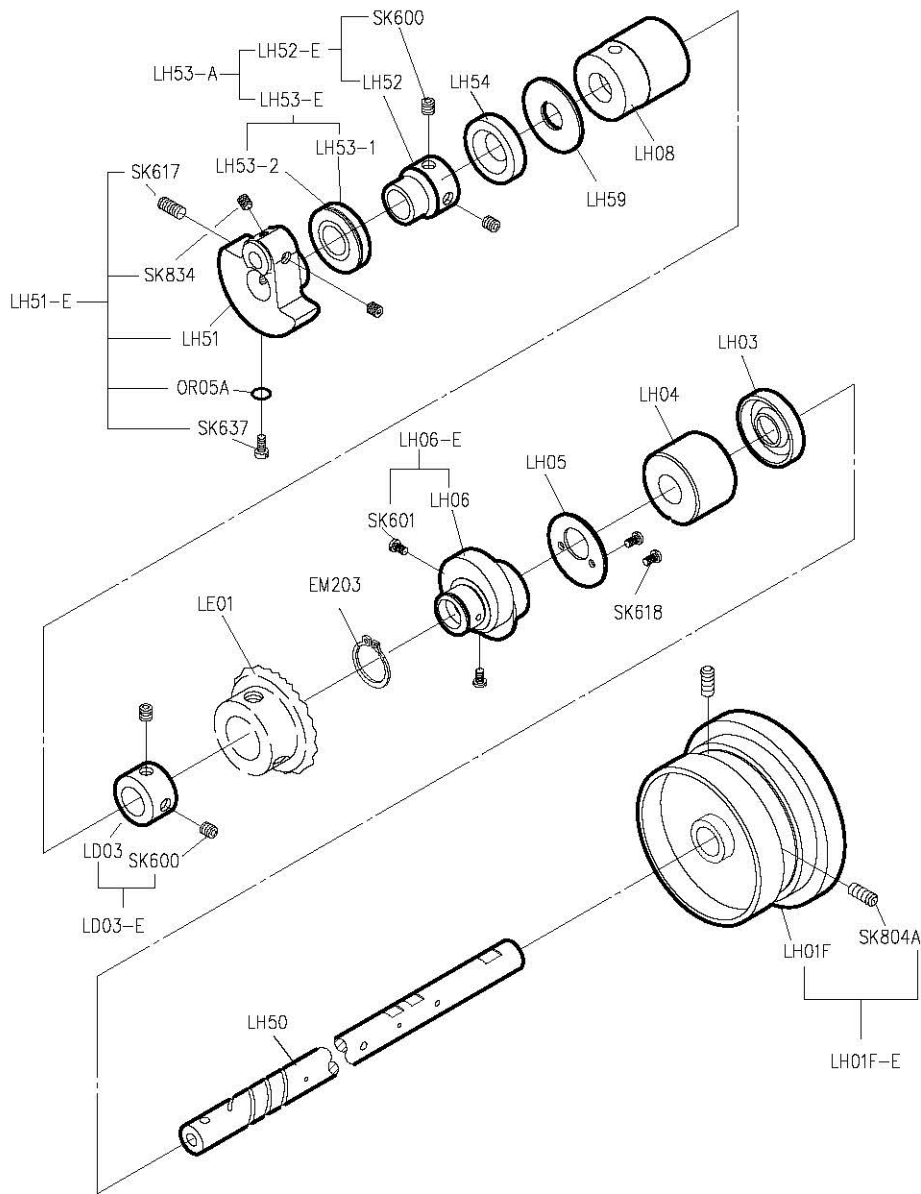

								
MODEL	SUB-CLASS	NEEDLE PLATE	FEED DOG	PRESSER FOOT	HOOK ASM	BOBBIN CASE ASM	BOBBIN	NEEDLE
機 型	規 格	針 板	送 具	押 具	梭 頭	梭 殼	梭 子	針 號
L818F-DM1	半無油式 中厚布料	E704	D701	P701	G111	G201	G301	DB*1#11
L818F-DM1A		E704D	D702	P701	G111	G201	G301	DB*1#11

PARTS LIST FOR LA GROUP

PARTS LIST FOR LB GROUP

PARTS LIST FOR LE GROUP

PARTS LIST FOR LG GROUP

PARTS LIST FOR LM GROUP

PARTS LIST FOR THREAD STAND GROUP

L818F-DM1

高林股份有限公司 KAULIN MFG. CO., LTD.