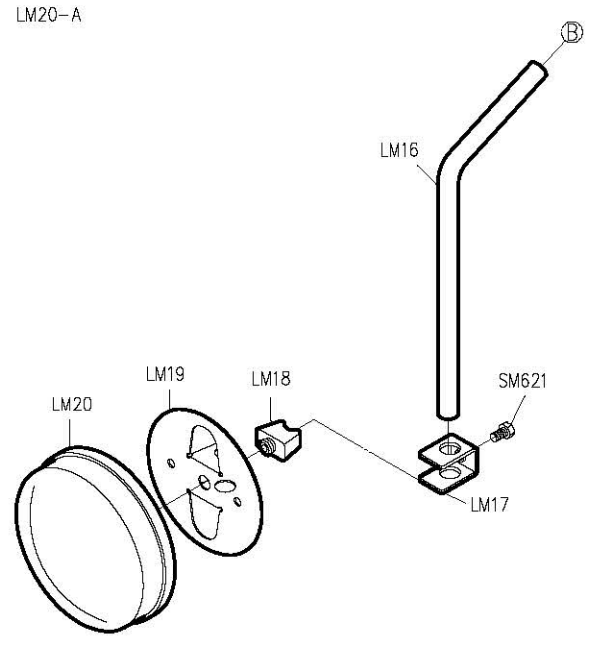

								
MODEL	SUB-CLASS	NEEDLE PLATE	FEED DOG	PRESSER FOOT	HOOK ASM	BOBBIN CASE ASM	BOBBIN	NEEDLE
機 型	規 格	針 板	送 具	押 具	梭 頭	梭 殼	梭 子	針 號
L818F-DM1	半無油式 中厚布料	E704	D701	P701	G111	G201	G301	DB*1#11
L818F-DM1A		E704D	D702	P701	G111	G201	G301	DB*1#11

PARTS LIST FOR LA GROUP

PARTS LIST FOR LB GROUP

PARTS LIST FOR LE GROUP

PARTS LIST FOR LG GROUP

PARTS LIST FOR LM GROUP

PARTS LIST FOR THREAD STAND GROUP

L818F-DM1

高林股份有限公司 KAULIN MFG. CO., LTD.