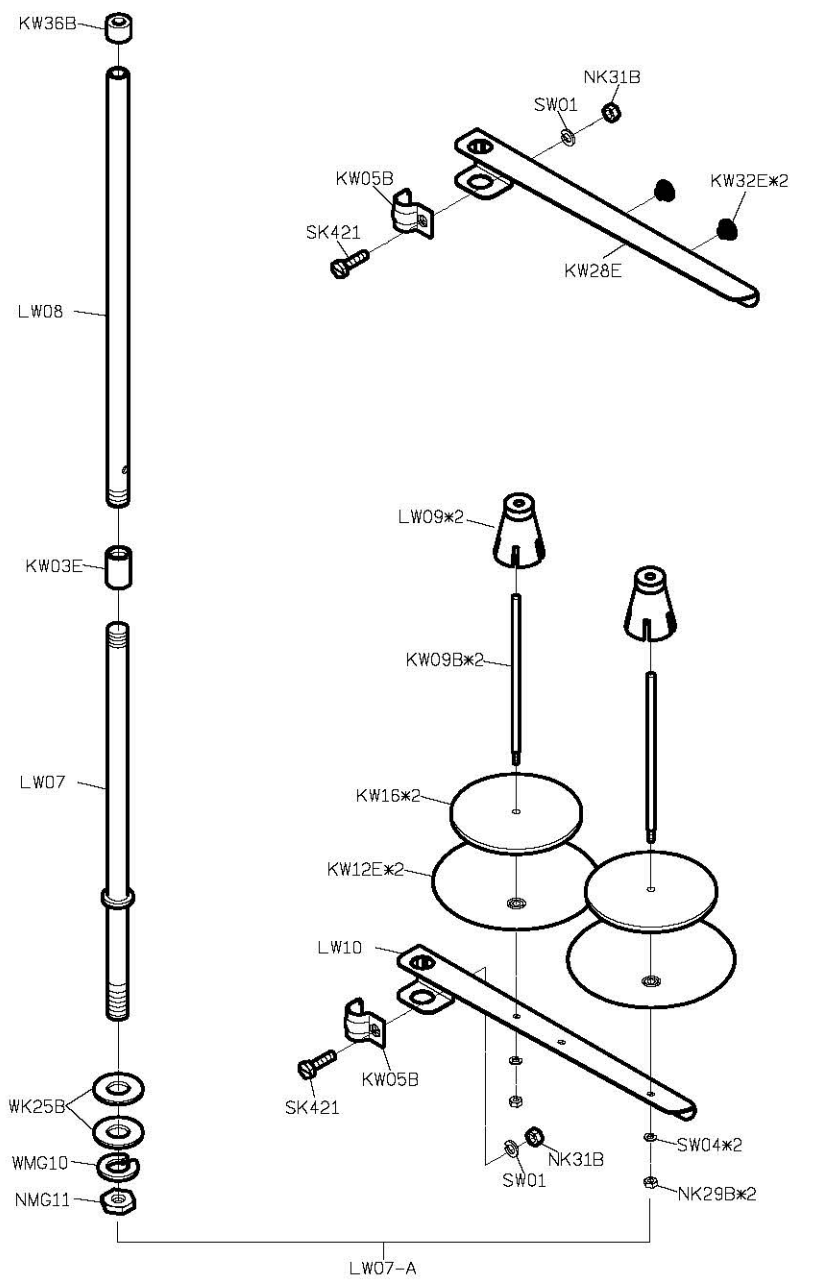

SIRUBA®

銀箭牌工業用縫紉機

INDUSTRIAL SEWING MACHINE

L818F-DM1

零件圖 PARTS LIST

CE

 高林股份有限公司
KAULIN MFG. CO., LTD.

From the library of: Superior Sewing Machine & Supply LLC

								
MODEL	SUB-CLASS	NEEDLE PLATE	FEED DOG	PRESSER FOOT	HOOK ASM	BOBBIN CASE ASM	BOBBIN	NEEDLE
機 型	規 格	針 板	送 具	押 具	梭 頭	梭 殼	梭 子	針 號
L818F-DM1	半無油式 中厚布料	E704	D701	P701	G111	G201	G301	DB*1#11
L818F-DM1A		E704D	D702	P701	G111	G201	G301	DB*1#11

PARTS LIST FOR LA GROUP

PARTS LIST FOR LB GROUP

PARTS LIST FOR LE GROUP

PARTS LIST FOR LG GROUP

PARTS LIST FOR LM GROUP

PARTS LIST FOR THREAD STAND GROUP

L818F-DM1

高林股份有限公司 KAULIN MFG. CO., LTD.