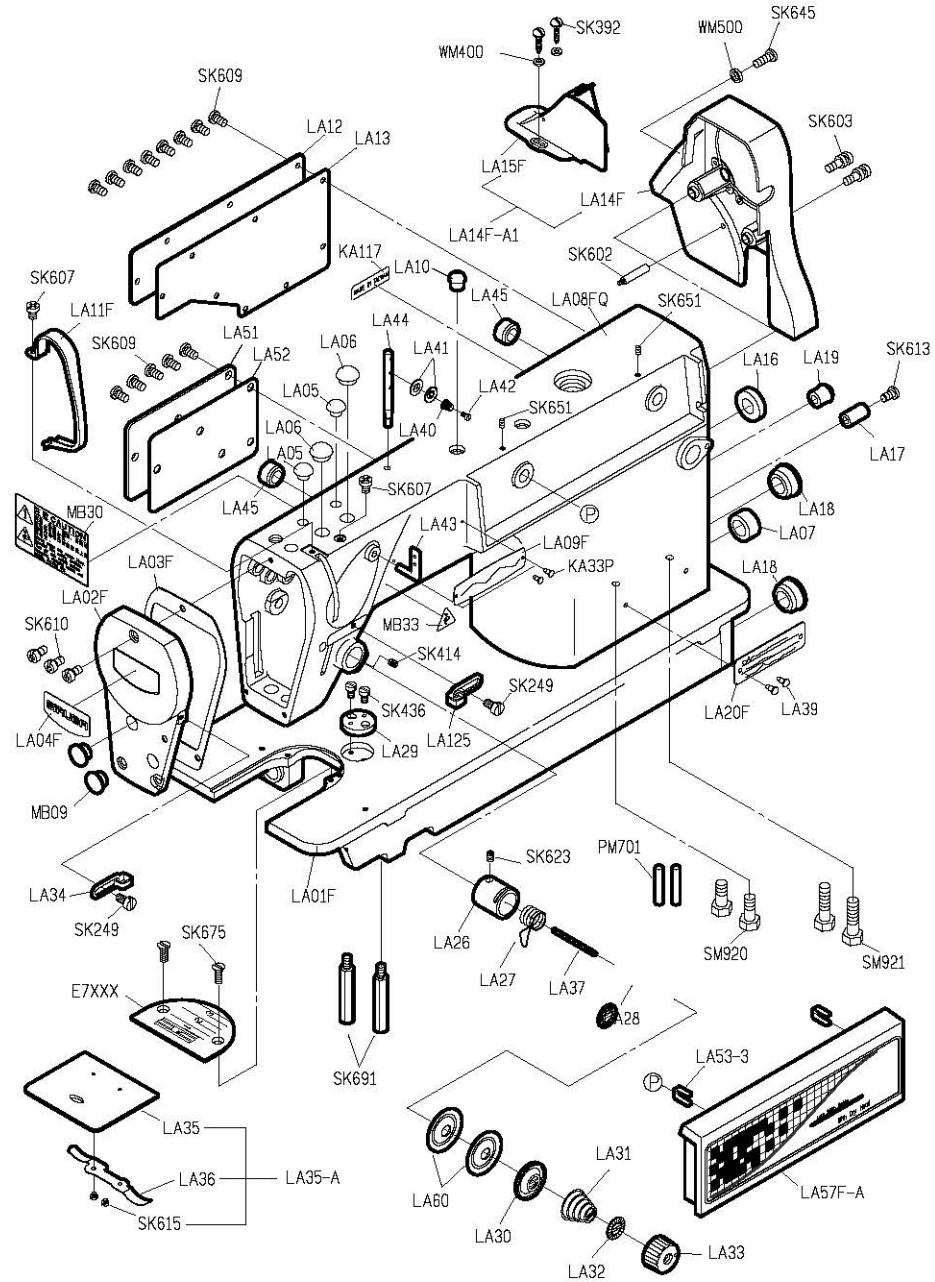

SIRUBA®

銀箭牌工業用縫紉機

INDUSTRIAL SEWING MACHINE

L818F-DM1

零件圖 PARTS LIST

CE

 高林股份有限公司
KAULIN MFG. CO., LTD.

From the library of: Superior Sewing Machine & Supply LLC

								
MODEL	SUB-CLASS	NEEDLE PLATE	FEED DOG	PRESSER FOOT	HOOK ASM	BOBBIN CASE ASM	BOBBIN	NEEDLE
機 型	規 格	針 板	送 具	押 具	梭 頭	梭 殼	梭 子	針 號
L818F-DM1	半無油式 中厚布料	E704	D701	P701	G111	G201	G301	DB*1#11
L818F-DM1A		E704D	D702	P701	G111	G201	G301	DB*1#11

PARTS LIST FOR LA GROUP

PARTS LIST FOR LB GROUP

PARTS LIST FOR LE GROUP

PARTS LIST FOR LG GROUP

PARTS LIST FOR LM GROUP

PARTS LIST FOR THREAD STAND GROUP

L818F-DM1

高林股份有限公司 KAULIN MFG. CO., LTD.