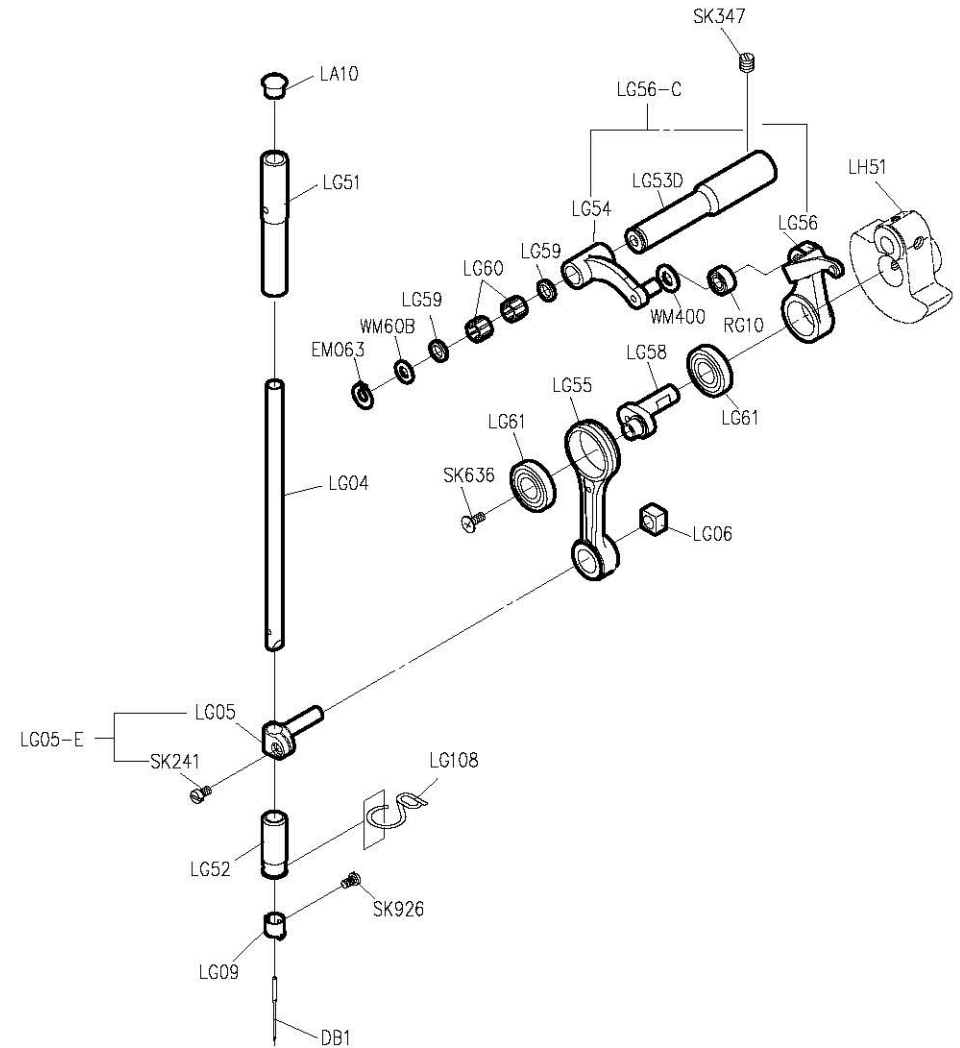

								
MODEL	SUB-CLASS	NEEDLE PLATE	FEED DOG	PRESSER FOOT	HOOK ASM	BOBBIN CASE ASM	BOBBIN	NEEDLE
機 型	規 格	針 板	送 具	押 具	梭 頭	梭 殼	梭 子	針 號
L818F-DM1	半無油式 中厚布料	E704	D701	P701	G111	G201	G301	DB*1#11
L818F-DM1A		E704D	D702	P701	G111	G201	G301	DB*1#11

PARTS LIST FOR LA GROUP

PARTS LIST FOR LB GROUP

PARTS LIST FOR LE GROUP

PARTS LIST FOR LG GROUP

PARTS LIST FOR LM GROUP

PARTS LIST FOR THREAD STAND GROUP

L818F-DM1

高林股份有限公司 KAULIN MFG. CO., LTD.