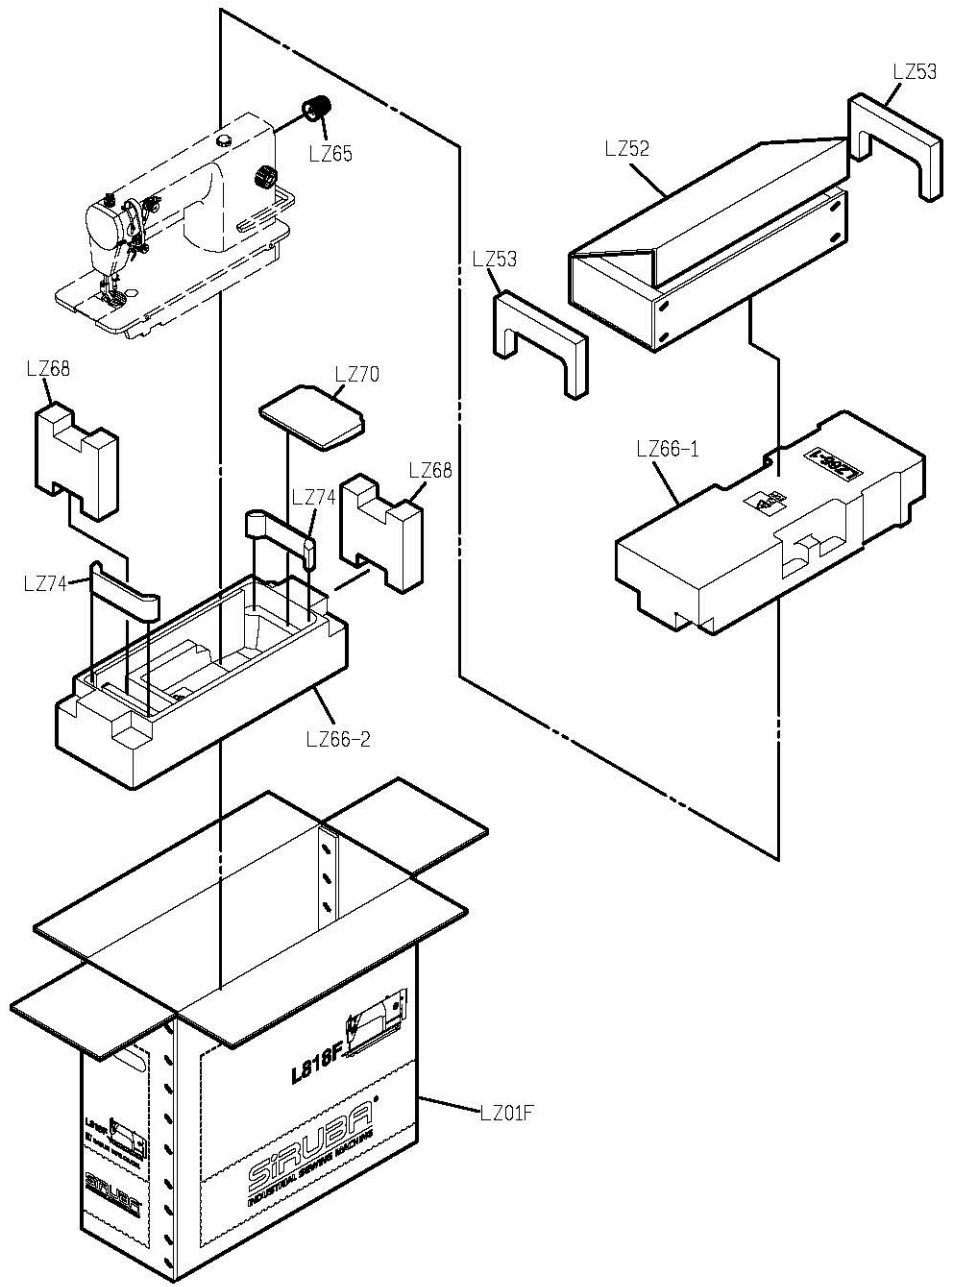

								
MODEL	SUB-CLASS	NEEDLE PLATE	FEED DOG	PRESSER FOOT	HOOK ASM	BOBBIN CASE ASM	BOBBIN	NEEDLE
機 型	規 格	針 板	送 具	押 具	梭 頭	梭 殼	梭 子	針 號
L818F-DM1	半無油式 中厚布料	E704	D701	P701	G111	G201	G301	DB*1#11
L818F-DM1A		E704D	D702	P701	G111	G201	G301	DB*1#11

PARTS LIST FOR LA GROUP

PARTS LIST FOR LB GROUP

PARTS LIST FOR LE GROUP

PARTS LIST FOR LG GROUP

PARTS LIST FOR LM GROUP

PARTS LIST FOR THREAD STAND GROUP

L818F-DM1

高林股份有限公司 KAULIN MFG. CO., LTD.