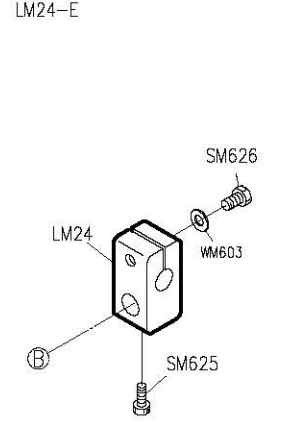

								
MODEL	SUB-CLASS	NEEDLE PLATE	FEED DOG	PRESSER FOOT	HOOK ASM	BOBBIN CASE ASM	BOBBIN	NEEDLE
機 型	規 格	針 板	送 具	押 具	梭 頭	梭 殼	梭 子	針 號
L818F-DM1	半無油式 中厚布料	E704	D701	P701	G111	G201	G301	DB*1#11
L818F-DM1A		E704D	D702	P701	G111	G201	G301	DB*1#11

PARTS LIST FOR LA GROUP

PARTS LIST FOR LB GROUP

PARTS LIST FOR LE GROUP

PARTS LIST FOR LG GROUP

PARTS LIST FOR LM GROUP

PARTS LIST FOR THREAD STAND GROUP

L818F-DM1

高林股份有限公司 KAULIN MFG. CO., LTD.