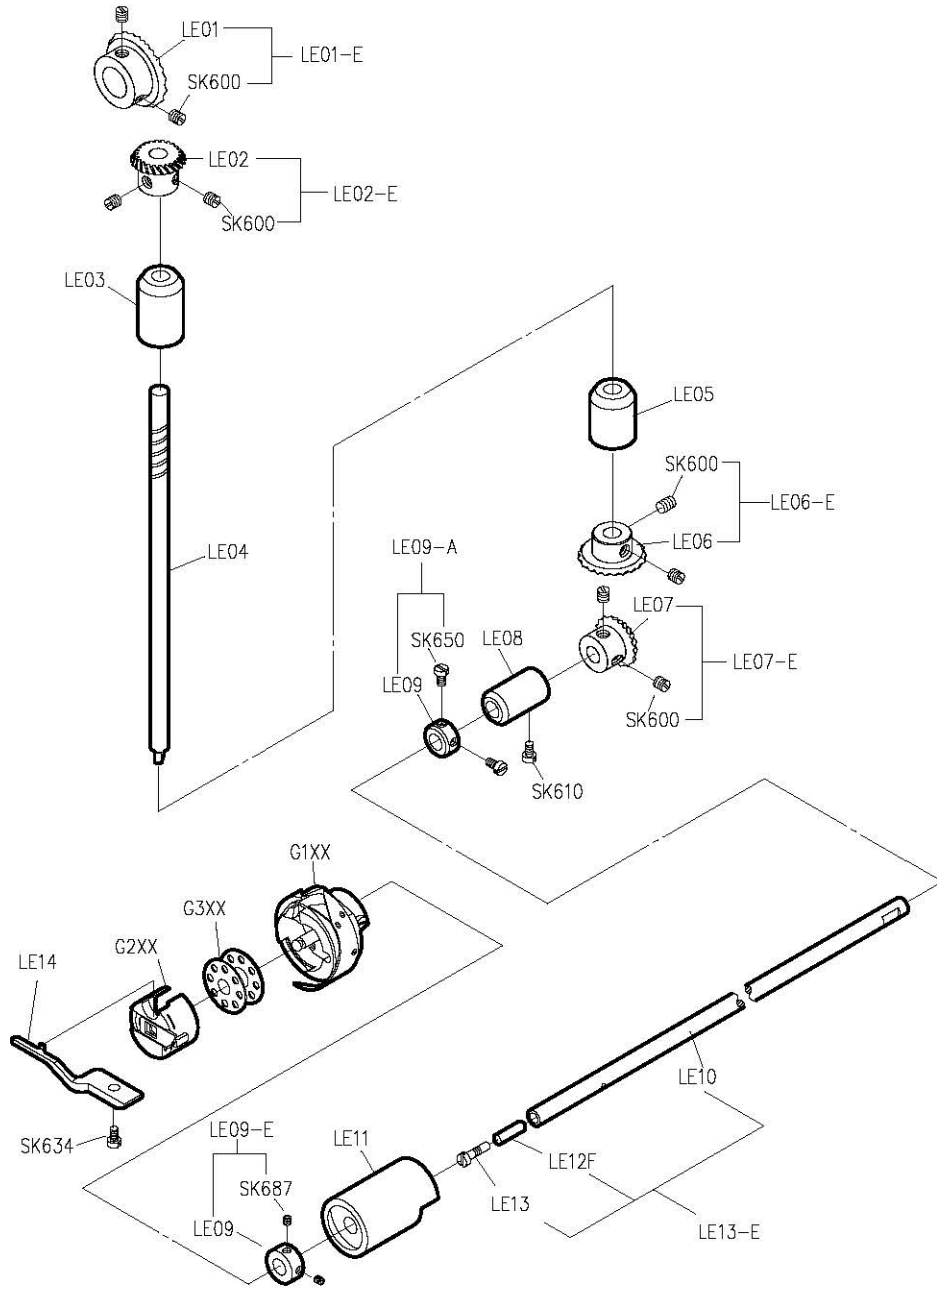

								
MODEL	SUB-CLASS	NEEDLE PLATE	FEED DOG	PRESSER FOOT	HOOK ASM	BOBBIN CASE ASM	BOBBIN	NEEDLE
機 型	規 格	針 板	送 具	押 具	梭 頭	梭 殼	梭 子	針 號
L818F-DM1	半無油式 中厚布料	E704	D701	P701	G111	G201	G301	DB*1#11
L818F-DM1A		E704D	D702	P701	G111	G201	G301	DB*1#11

PARTS LIST FOR LA GROUP

PARTS LIST FOR LB GROUP

PARTS LIST FOR LE GROUP

PARTS LIST FOR LG GROUP

PARTS LIST FOR LM GROUP

PARTS LIST FOR THREAD STAND GROUP

L818F-DM1

高林股份有限公司 KAULIN MFG. CO., LTD.