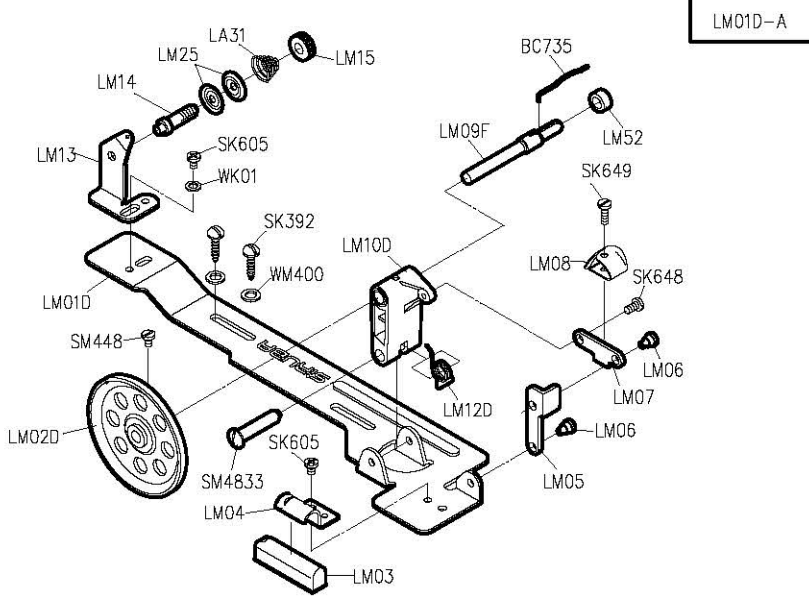

								
MODEL	SUB-CLASS	NEEDLE PLATE	FEED DOG	PRESSER FOOT	HOOK ASM	BOBBIN CASE ASM	BOBBIN	NEEDLE
機 型	規 格	針 板	送 具	押 具	梭 頭	梭 殼	梭 子	針 號
L818F-DM1	半無油式 中厚布料	E704	D701	P701	G111	G201	G301	DB*1#11
L818F-DM1A		E704D	D702	P701	G111	G201	G301	DB*1#11

PARTS LIST FOR LA GROUP

PARTS LIST FOR LB GROUP

PARTS LIST FOR LE GROUP

PARTS LIST FOR LG GROUP

PARTS LIST FOR LM GROUP

PARTS LIST FOR THREAD STAND GROUP

L818F-DM1

高林股份有限公司 KAULIN MFG. CO., LTD.