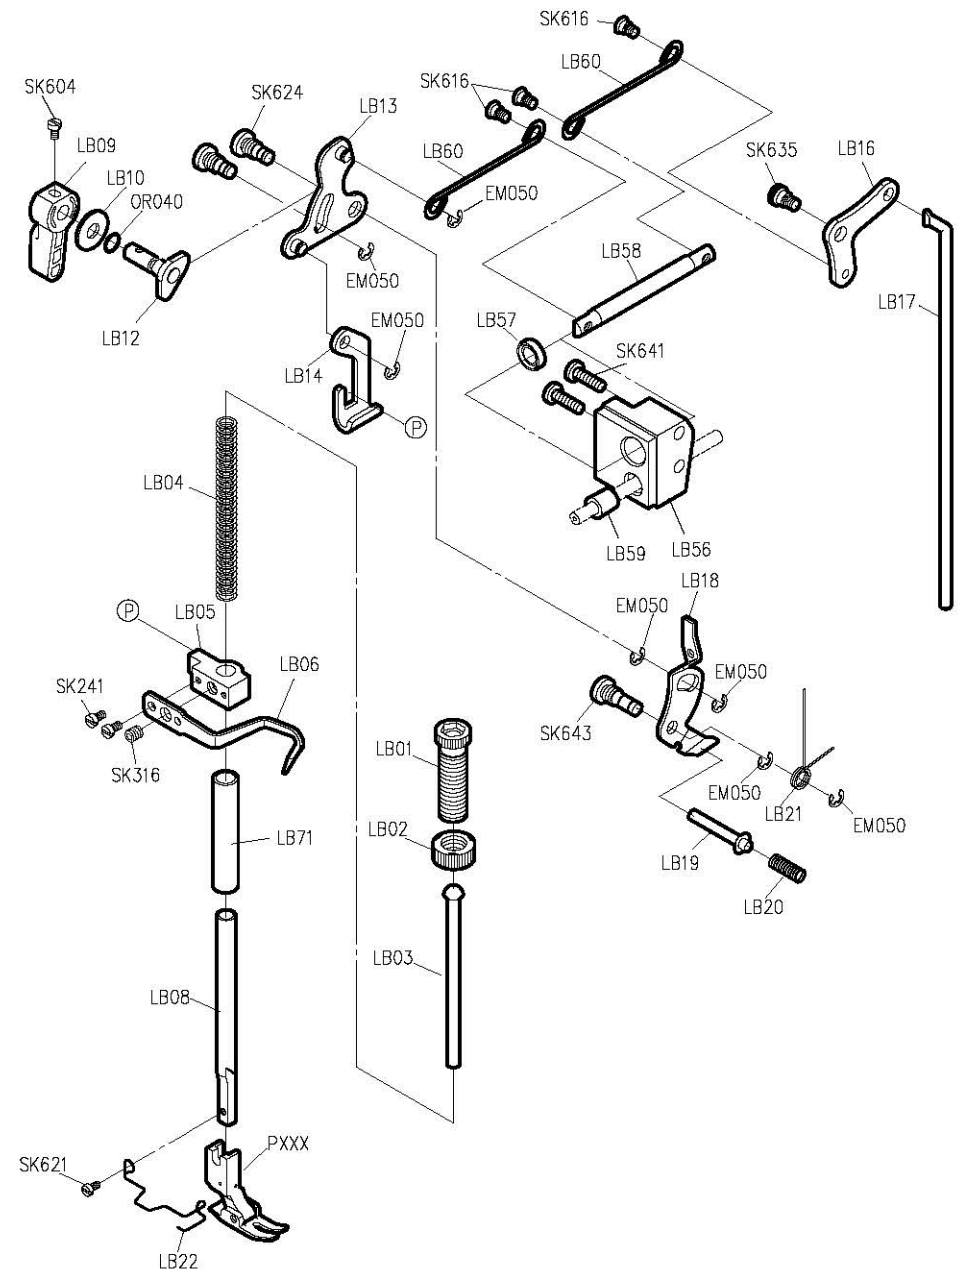

SIRUBA®

銀箭牌工業用縫紉機

INDUSTRIAL SEWING MACHINE

L818F-DM1

零件圖 PARTS LIST

CE

 高林股份有限公司
KAULIN MFG. CO., LTD.

From the library of: Superior Sewing Machine & Supply LLC

								
MODEL	SUB-CLASS	NEEDLE PLATE	FEED DOG	PRESSER FOOT	HOOK ASM	BOBBIN CASE ASM	BOBBIN	NEEDLE
機 型	規 格	針 板	送 具	押 具	梭 頭	梭 殼	梭 子	針 號
L818F-DM1	半無油式 中厚布料	E704	D701	P701	G111	G201	G301	DB*1#11
L818F-DM1A		E704D	D702	P701	G111	G201	G301	DB*1#11

PARTS LIST FOR LA GROUP

PARTS LIST FOR LB GROUP

PARTS LIST FOR LE GROUP

PARTS LIST FOR LG GROUP

PARTS LIST FOR LM GROUP

PARTS LIST FOR THREAD STAND GROUP

L818F-DM1

高林股份有限公司 KAULIN MFG. CO., LTD.