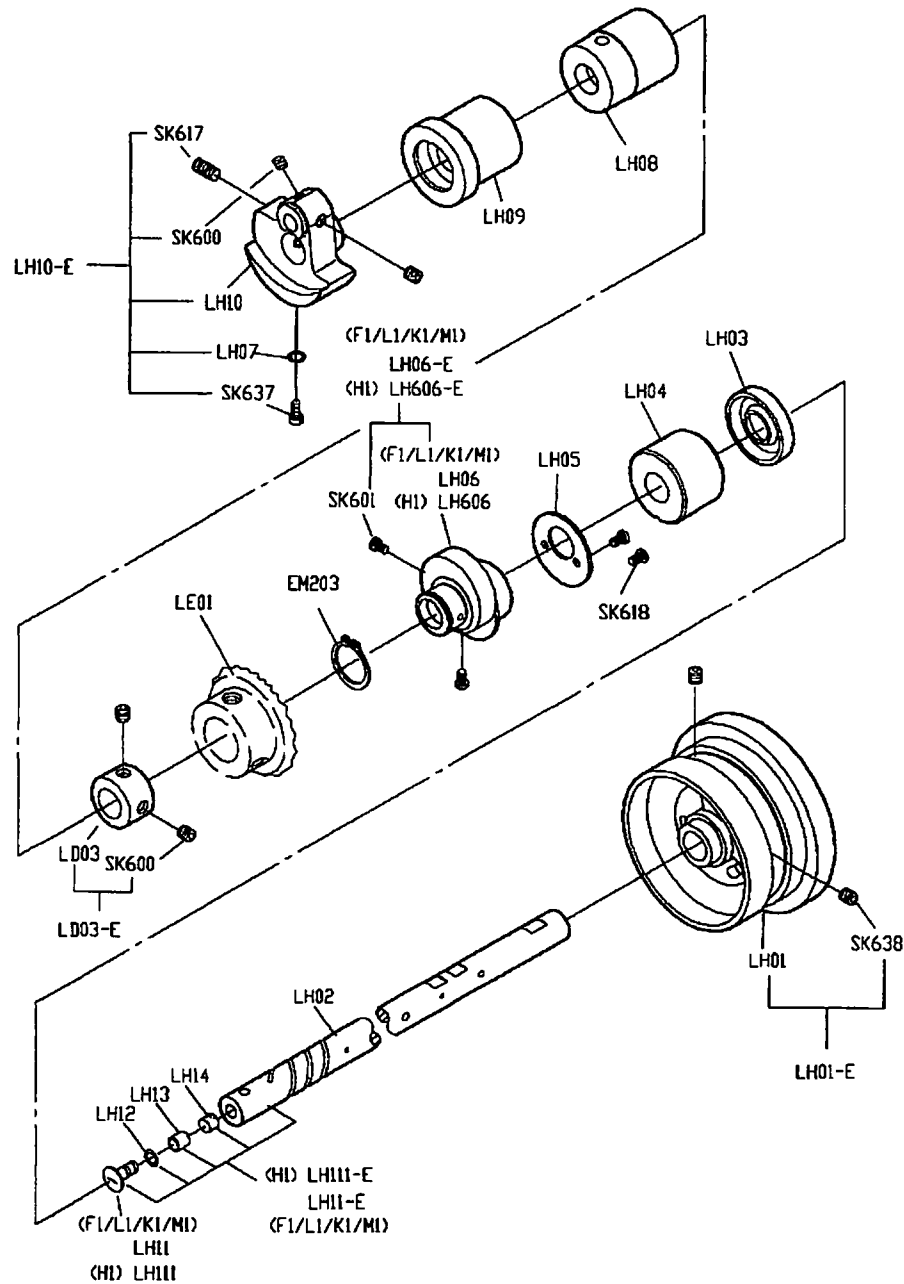

								
MODEL	MATERIAL	NEEDLE PLATE	FEED DOG	PRESSER FOOT	HOOK	BOBBIN CASE	BOBBIN	NEEDLE
機型	布料	針板	送具	押具	梭頭	梭殼	梭子	針號
L818-F1	超薄布料	E731	D731	P721	G111	G201	G303	DA*1 #9
L818-F1A	FINE MATERIAL	E721	D721	P721	G111	G201	G303	DA*1 #9
L818-L1	薄布料 LIGHT MATERIAL	E701	D701	P721	G111	G201	G303	DA*1 #9
L818-K1	編織布料 FABRIC MATERIAL	E741	D741	P721	G111	G201	G303	DA*1 #9
L818-M1	薄至中厚布 LIGHT TO MEDIUM MATERIAL	E701	D701	P701	G111	G201	G301	DB*1 #11
L818-H1	薄至中厚布 LIGHT TO MEDIUM MATERIAL	E711	D711	P711	G112	G201	G301	DB*1 #22

PARTS LIST FOR LC GROUP

PARTS LIST FOR LD GROUP

PARTS LIST FOR LE GROUP

PARTS LIST FOR LG GROUP

PARTS LIST FOR LH GROUP

PARTS LIST FOR LL GROUP

LM01-A

LX01-A