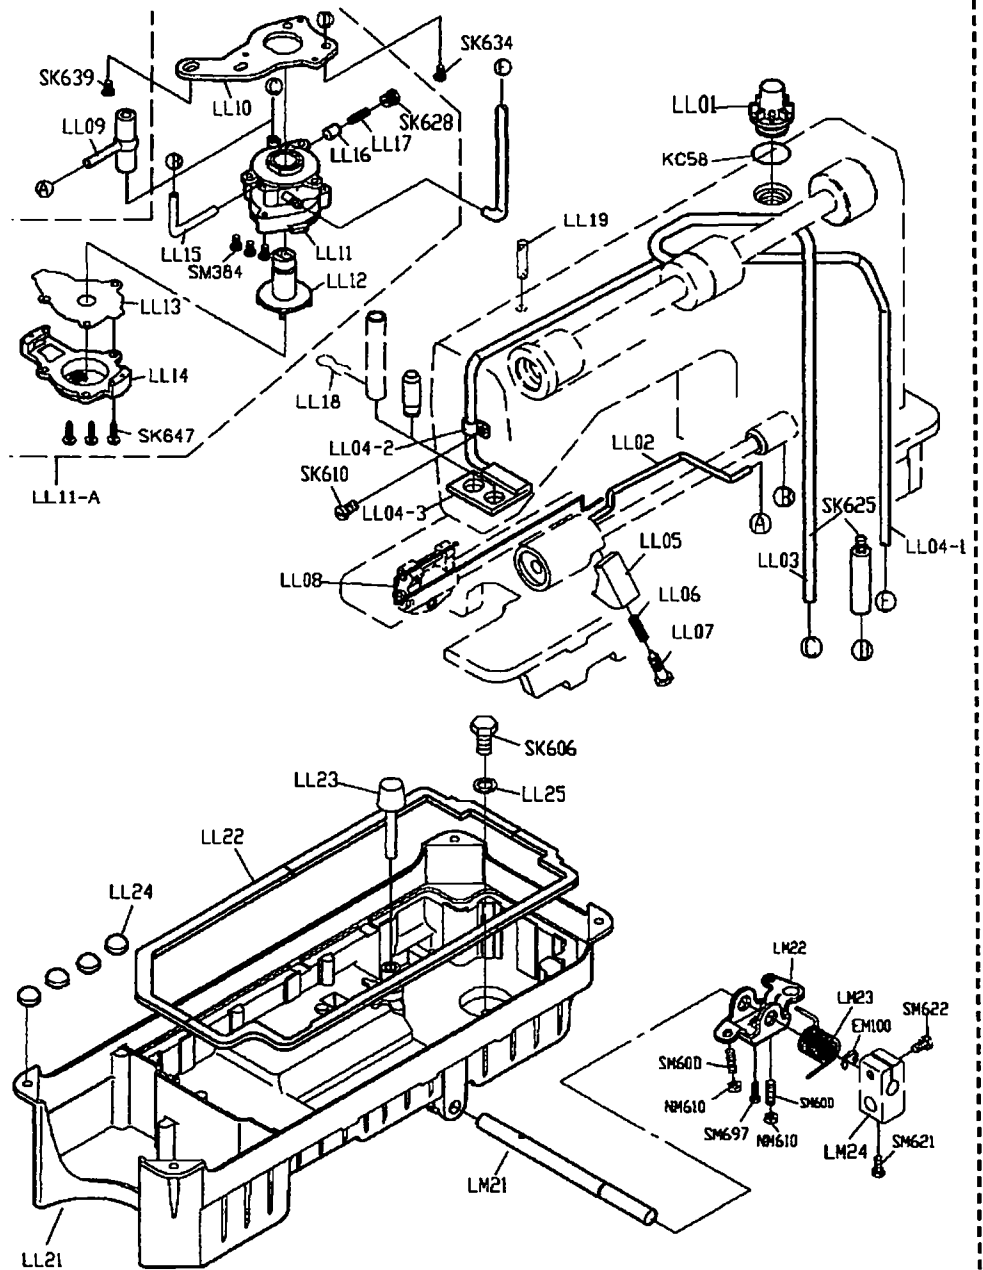

								
MODEL	MATERIAL	NEEDLE PLATE	FEED DOG	PRESSER FOOT	HOOK	BOBBIN CASE	BOBBIN	NEEDLE
機型	布料	針板	送具	押具	梭頭	梭殼	梭子	針號
L818-F1	超薄布料	E731	D731	P721	G111	G201	G303	DA*1 #9
L818-F1A	FINE MATERIAL	E721	D721	P721	G111	G201	G303	DA*1 #9
L818-L1	薄布料 LIGHT MATERIAL	E701	D701	P721	G111	G201	G303	DA*1 #9
L818-K1	編織布料 FABRIC MATERIAL	E741	D741	P721	G111	G201	G303	DA*1 #9
L818-M1	薄至中厚布 LIGHT TO MEDIUM MATERIAL	E701	D701	P701	G111	G201	G301	DB*1 #11
L818-H1	薄至中厚布 LIGHT TO MEDIUM MATERIAL	E711	D711	P711	G112	G201	G301	DB*1 #22

PARTS LIST FOR LC GROUP

PARTS LIST FOR LD GROUP

PARTS LIST FOR LE GROUP

PARTS LIST FOR LG GROUP

PARTS LIST FOR LH GROUP

PARTS LIST FOR LL GROUP

LM01-A

LX01-A