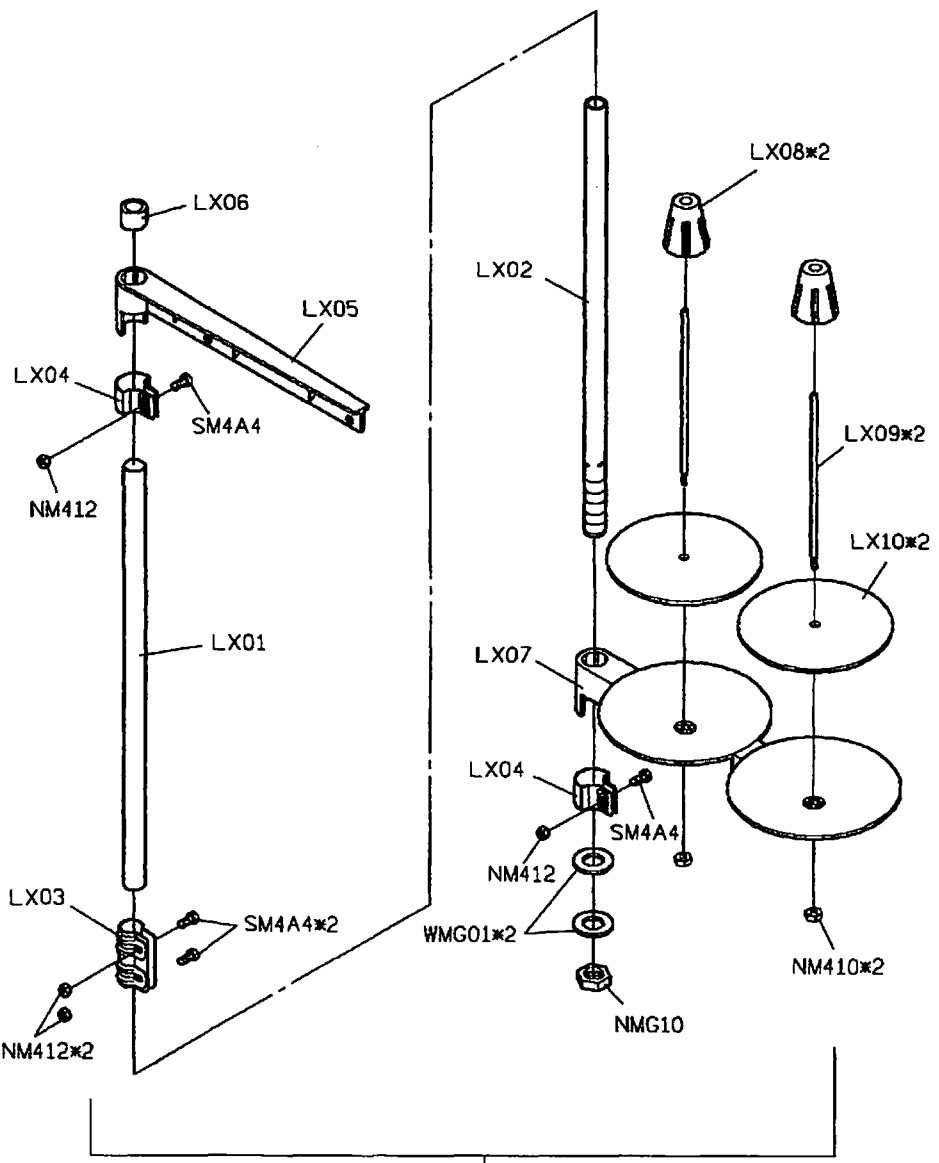

								
MODEL	MATERIAL	NEEDLE PLATE	FEED DOG	PRESSER FOOT	HOOK	BOBBIN CASE	BOBBIN	NEEDLE
機型	布料	針板	送具	押具	梭頭	梭殼	梭子	針號
L818-F1	超薄布料	E731	D731	P721	G111	G201	G303	DA*1 #9
L818-F1A	FINE MATERIAL	E721	D721	P721	G111	G201	G303	DA*1 #9
L818-L1	薄布料 LIGHT MATERIAL	E701	D701	P721	G111	G201	G303	DA*1 #9
L818-K1	編織布料 FABRIC MATERIAL	E741	D741	P721	G111	G201	G303	DA*1 #9
L818-M1	薄至中厚布 LIGHT TO MEDIUM MATERIAL	E701	D701	P701	G111	G201	G301	DB*1 #11
L818-H1	薄至中厚布 LIGHT TO MEDIUM MATERIAL	E711	D711	P711	G112	G201	G301	DB*1 #22

PARTS LIST FOR LC GROUP

PARTS LIST FOR LD GROUP

PARTS LIST FOR LE GROUP

PARTS LIST FOR LG GROUP

PARTS LIST FOR LH GROUP

PARTS LIST FOR LL GROUP

LM01-A

LX01-A