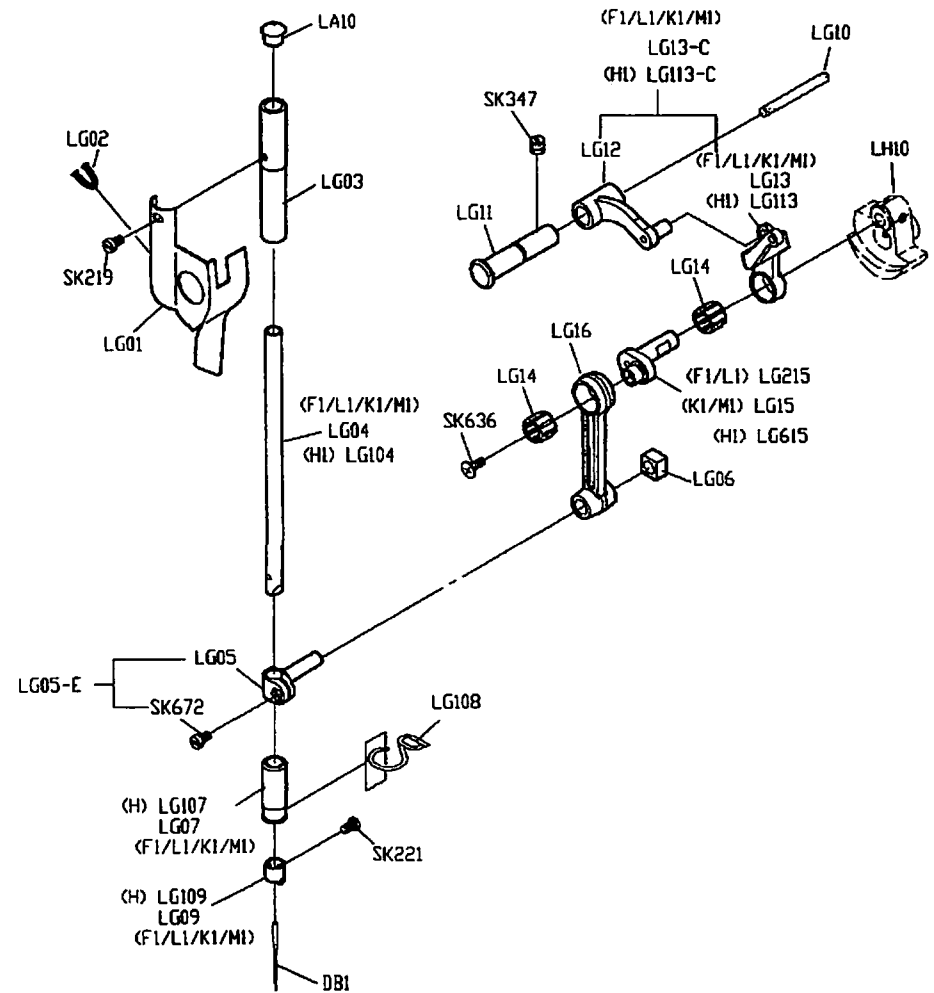

								
MODEL	MATERIAL	NEEDLE PLATE	FEED DOG	PRESSER FOOT	HOOK	BOBBIN CASE	BOBBIN	NEEDLE
機型	布料	針板	送具	押具	梭頭	梭殼	梭子	針號
L818-F1	超薄布料	E731	D731	P721	G111	G201	G303	DA*1 #9
L818-F1A	FINE MATERIAL	E721	D721	P721	G111	G201	G303	DA*1 #9
L818-L1	薄布料 LIGHT MATERIAL	E701	D701	P721	G111	G201	G303	DA*1 #9
L818-K1	編織布料 FABRIC MATERIAL	E741	D741	P721	G111	G201	G303	DA*1 #9
L818-M1	薄至中厚布 LIGHT TO MEDIUM MATERIAL	E701	D701	P701	G111	G201	G301	DB*1 #11
L818-H1	薄至中厚布 LIGHT TO MEDIUM MATERIAL	E711	D711	P711	G112	G201	G301	DB*1 #22

PARTS LIST FOR LC GROUP

PARTS LIST FOR LD GROUP

PARTS LIST FOR LE GROUP

PARTS LIST FOR LG GROUP

PARTS LIST FOR LH GROUP

PARTS LIST FOR LL GROUP

LM01-A

LX01-A