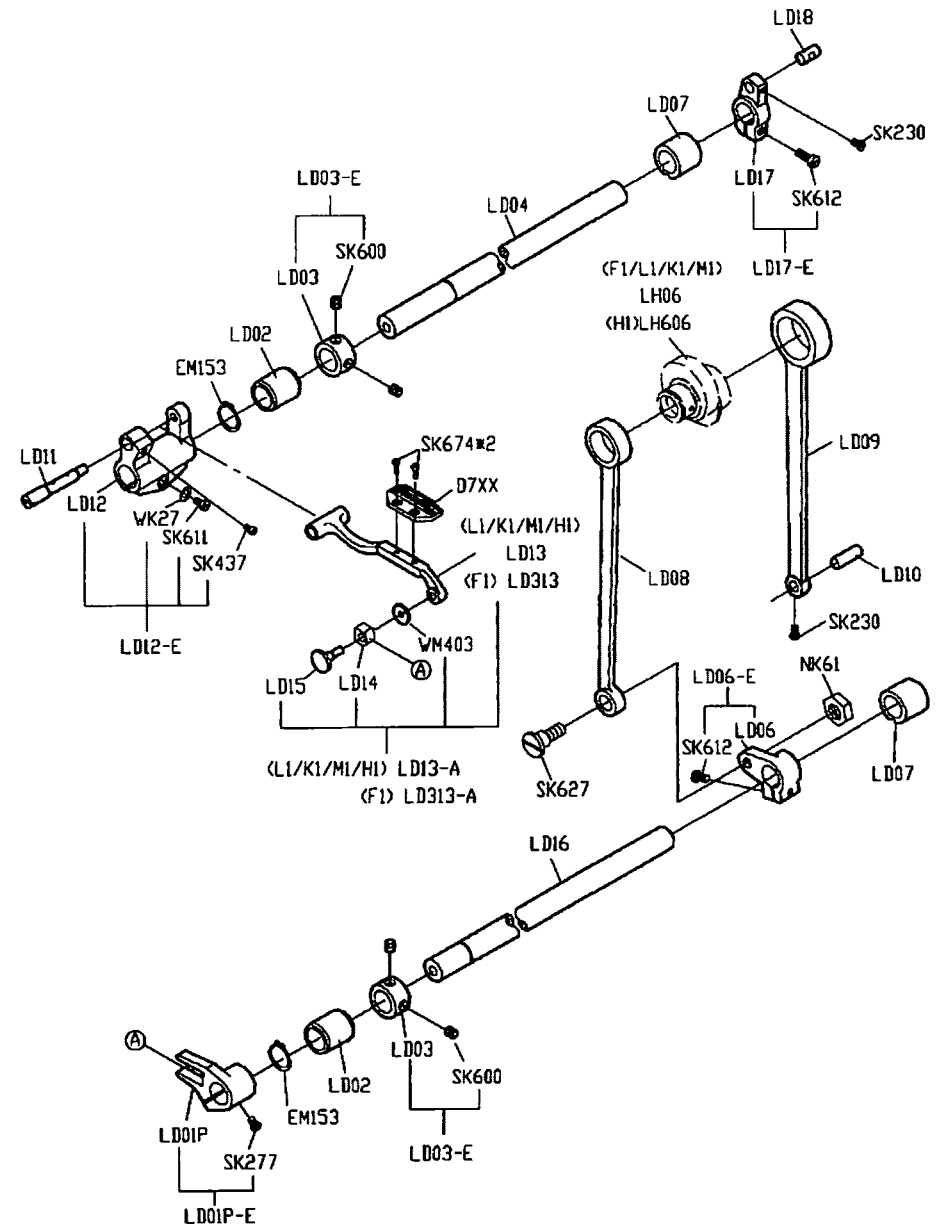

SIRUBA®

銀箭牌工業用縫紉機

INDUSTRIAL SEWING MACHINE

L818

零件圖 PARTS LIST

CE

 高林股份有限公司
KAULIN MFG. CO., LTD.

規格件表 • CONVERSION CHART

								
MODEL	MATERIAL	NEEDLE PLATE	FEED DOG	PRESSER FOOT	HOOK	BOBBIN CASE	BOBBIN	NEEDLE
機型	布料	針板	送具	押具	梭頭	梭殼	梭子	針號
L818-F1	超薄布料	E731	D731	P721	G111	G201	G303	DA*1 #9
L818-F1A	FINE MATERIAL	E721	D721	P721	G111	G201	G303	DA*1 #9
L818-L1	薄布料 LIGHT MATERIAL	E701	D701	P721	G111	G201	G303	DA*1 #9
L818-K1	編織布料 FABRIC MATERIAL	E741	D741	P721	G111	G201	G303	DA*1 #9
L818-M1	薄至中厚布 LIGHT TO MEDIUM MATERIAL	E701	D701	P701	G111	G201	G301	DB*1 #11
L818-H1	薄至中厚布 LIGHT TO MEDIUM MATERIAL	E711	D711	P711	G112	G201	G301	DB*1 #22

PARTS LIST FOR LC GROUP

PARTS LIST FOR LD GROUP

PARTS LIST FOR LE GROUP

PARTS LIST FOR LG GROUP

PARTS LIST FOR LH GROUP

PARTS LIST FOR LL GROUP

LM01-A

LX01-A