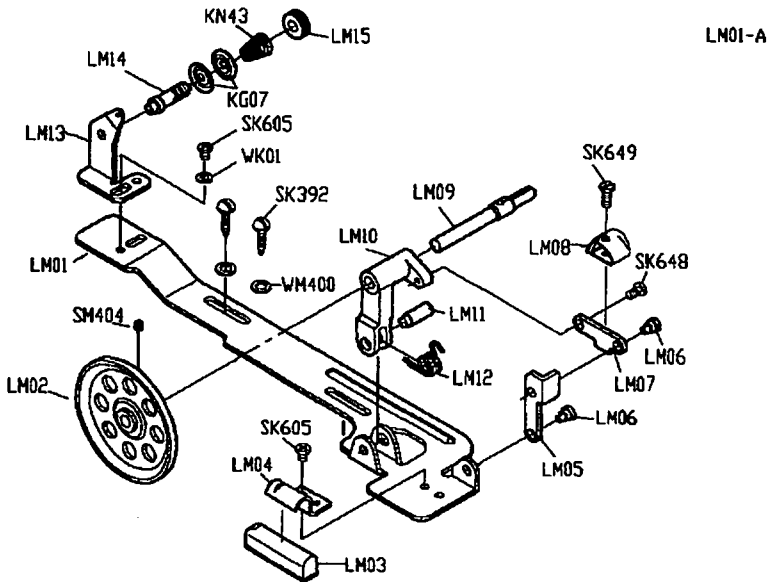

								
MODEL	MATERIAL	NEEDLE PLATE	FEED DOG	PRESSER FOOT	HOOK	BOBBIN CASE	BOBBIN	NEEDLE
機型	布料	針板	送具	押具	梭頭	梭殼	梭子	針號
L818-F1	超薄布料	E731	D731	P721	G111	G201	G303	DA*1 #9
L818-F1A	FINE MATERIAL	E721	D721	P721	G111	G201	G303	DA*1 #9
L818-L1	薄布料 LIGHT MATERIAL	E701	D701	P721	G111	G201	G303	DA*1 #9
L818-K1	編織布料 FABRIC MATERIAL	E741	D741	P721	G111	G201	G303	DA*1 #9
L818-M1	薄至中厚布 LIGHT TO MEDIUM MATERIAL	E701	D701	P701	G111	G201	G301	DB*1 #11
L818-H1	薄至中厚布 LIGHT TO MEDIUM MATERIAL	E711	D711	P711	G112	G201	G301	DB*1 #22

PARTS LIST FOR LC GROUP

PARTS LIST FOR LD GROUP

PARTS LIST FOR LE GROUP

PARTS LIST FOR LG GROUP

PARTS LIST FOR LH GROUP

PARTS LIST FOR LL GROUP

LM01-A

LX01-A