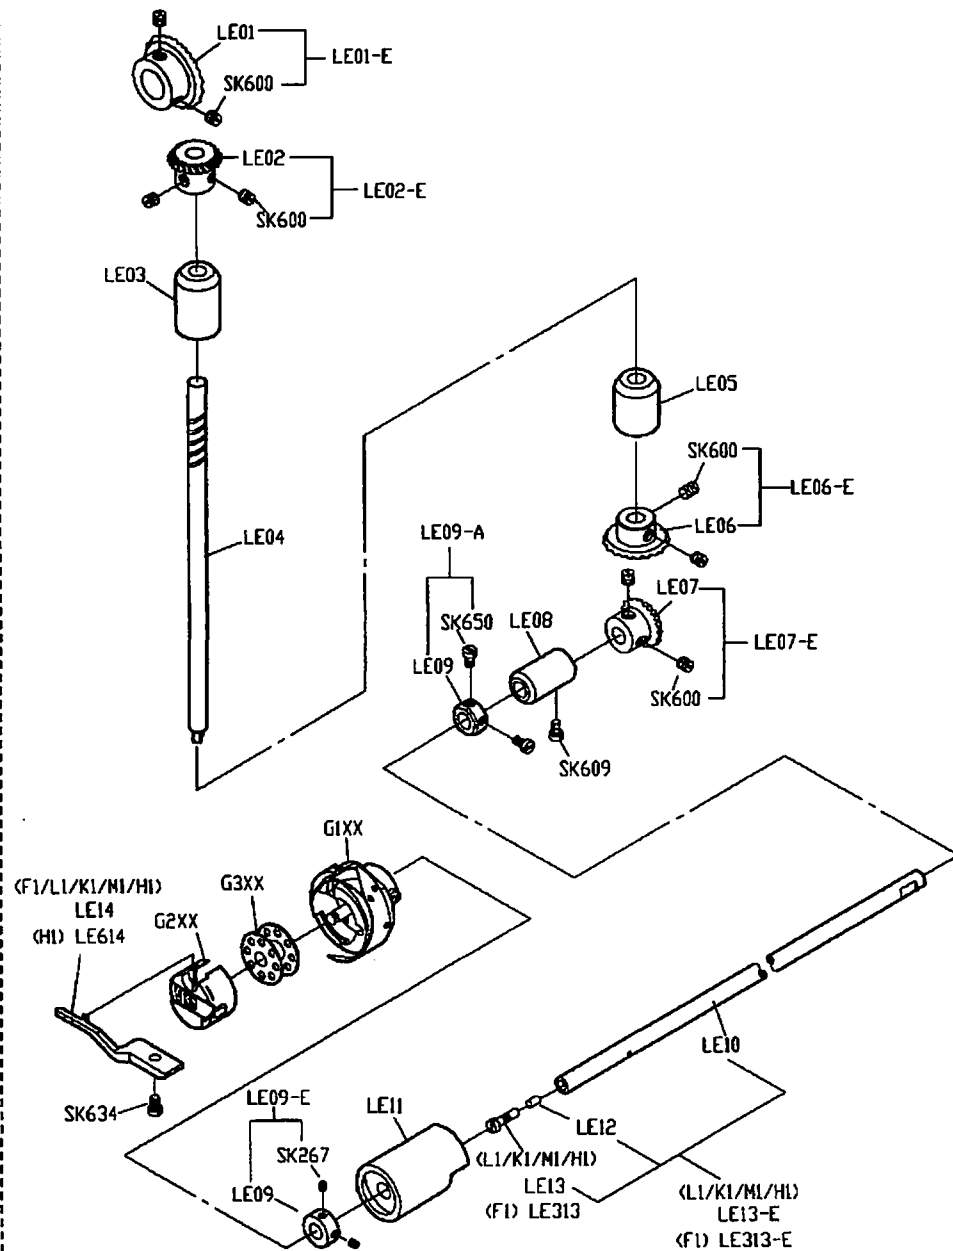

SIRUBA®

銀箭牌工業用縫紉機

INDUSTRIAL SEWING MACHINE

L818

零件圖 PARTS LIST

CE

 高林股份有限公司
KAULIN MFG. CO., LTD.

規格件表 • CONVERSION CHART

								
MODEL	MATERIAL	NEEDLE PLATE	FEED DOG	PRESSER FOOT	HOOK	BOBBIN CASE	BOBBIN	NEEDLE
機型	布料	針板	送具	押具	梭頭	梭殼	梭子	針號
L818-F1	超薄布料	E731	D731	P721	G111	G201	G303	DA*1 #9
L818-F1A	FINE MATERIAL	E721	D721	P721	G111	G201	G303	DA*1 #9
L818-L1	薄布料 LIGHT MATERIAL	E701	D701	P721	G111	G201	G303	DA*1 #9
L818-K1	編織布料 FABRIC MATERIAL	E741	D741	P721	G111	G201	G303	DA*1 #9
L818-M1	薄至中厚布 LIGHT TO MEDIUM MATERIAL	E701	D701	P701	G111	G201	G301	DB*1 #11
L818-H1	薄至中厚布 LIGHT TO MEDIUM MATERIAL	E711	D711	P711	G112	G201	G301	DB*1 #22

PARTS LIST FOR LC GROUP

PARTS LIST FOR LD GROUP

PARTS LIST FOR LE GROUP

PARTS LIST FOR LG GROUP

PARTS LIST FOR LH GROUP

PARTS LIST FOR LL GROUP

LM01-A

LX01-A