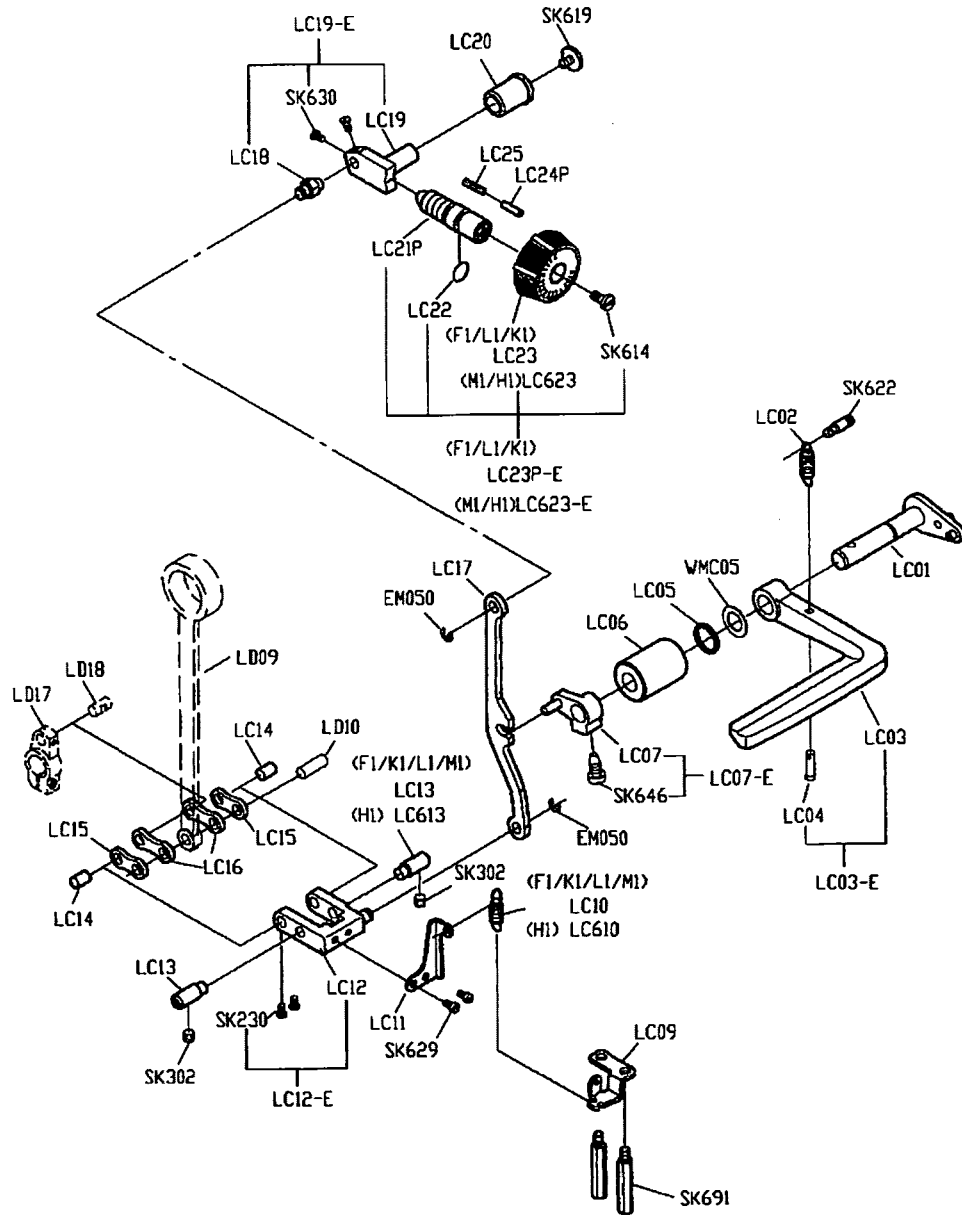

SIRUBA®

銀箭牌工業用縫紉機

INDUSTRIAL SEWING MACHINE

L818

零件圖 PARTS LIST

CE

 高林股份有限公司
KAULIN MFG. CO., LTD.

規格件表 • CONVERSION CHART

								
MODEL	MATERIAL	NEEDLE PLATE	FEED DOG	PRESSER FOOT	HOOK	BOBBIN CASE	BOBBIN	NEEDLE
機型	布料	針板	送具	押具	梭頭	梭殼	梭子	針號
L818-F1	超薄布料	E731	D731	P721	G111	G201	G303	DA*1 #9
L818-F1A	FINE MATERIAL	E721	D721	P721	G111	G201	G303	DA*1 #9
L818-L1	薄布料 LIGHT MATERIAL	E701	D701	P721	G111	G201	G303	DA*1 #9
L818-K1	編織布料 FABRIC MATERIAL	E741	D741	P721	G111	G201	G303	DA*1 #9
L818-M1	薄至中厚布 LIGHT TO MEDIUM MATERIAL	E701	D701	P701	G111	G201	G301	DB*1 #11
L818-H1	薄至中厚布 LIGHT TO MEDIUM MATERIAL	E711	D711	P711	G112	G201	G301	DB*1 #22

PARTS LIST FOR LC GROUP

PARTS LIST FOR LD GROUP

PARTS LIST FOR LE GROUP

PARTS LIST FOR LG GROUP

PARTS LIST FOR LH GROUP

PARTS LIST FOR LL GROUP

LM01-A

LX01-A