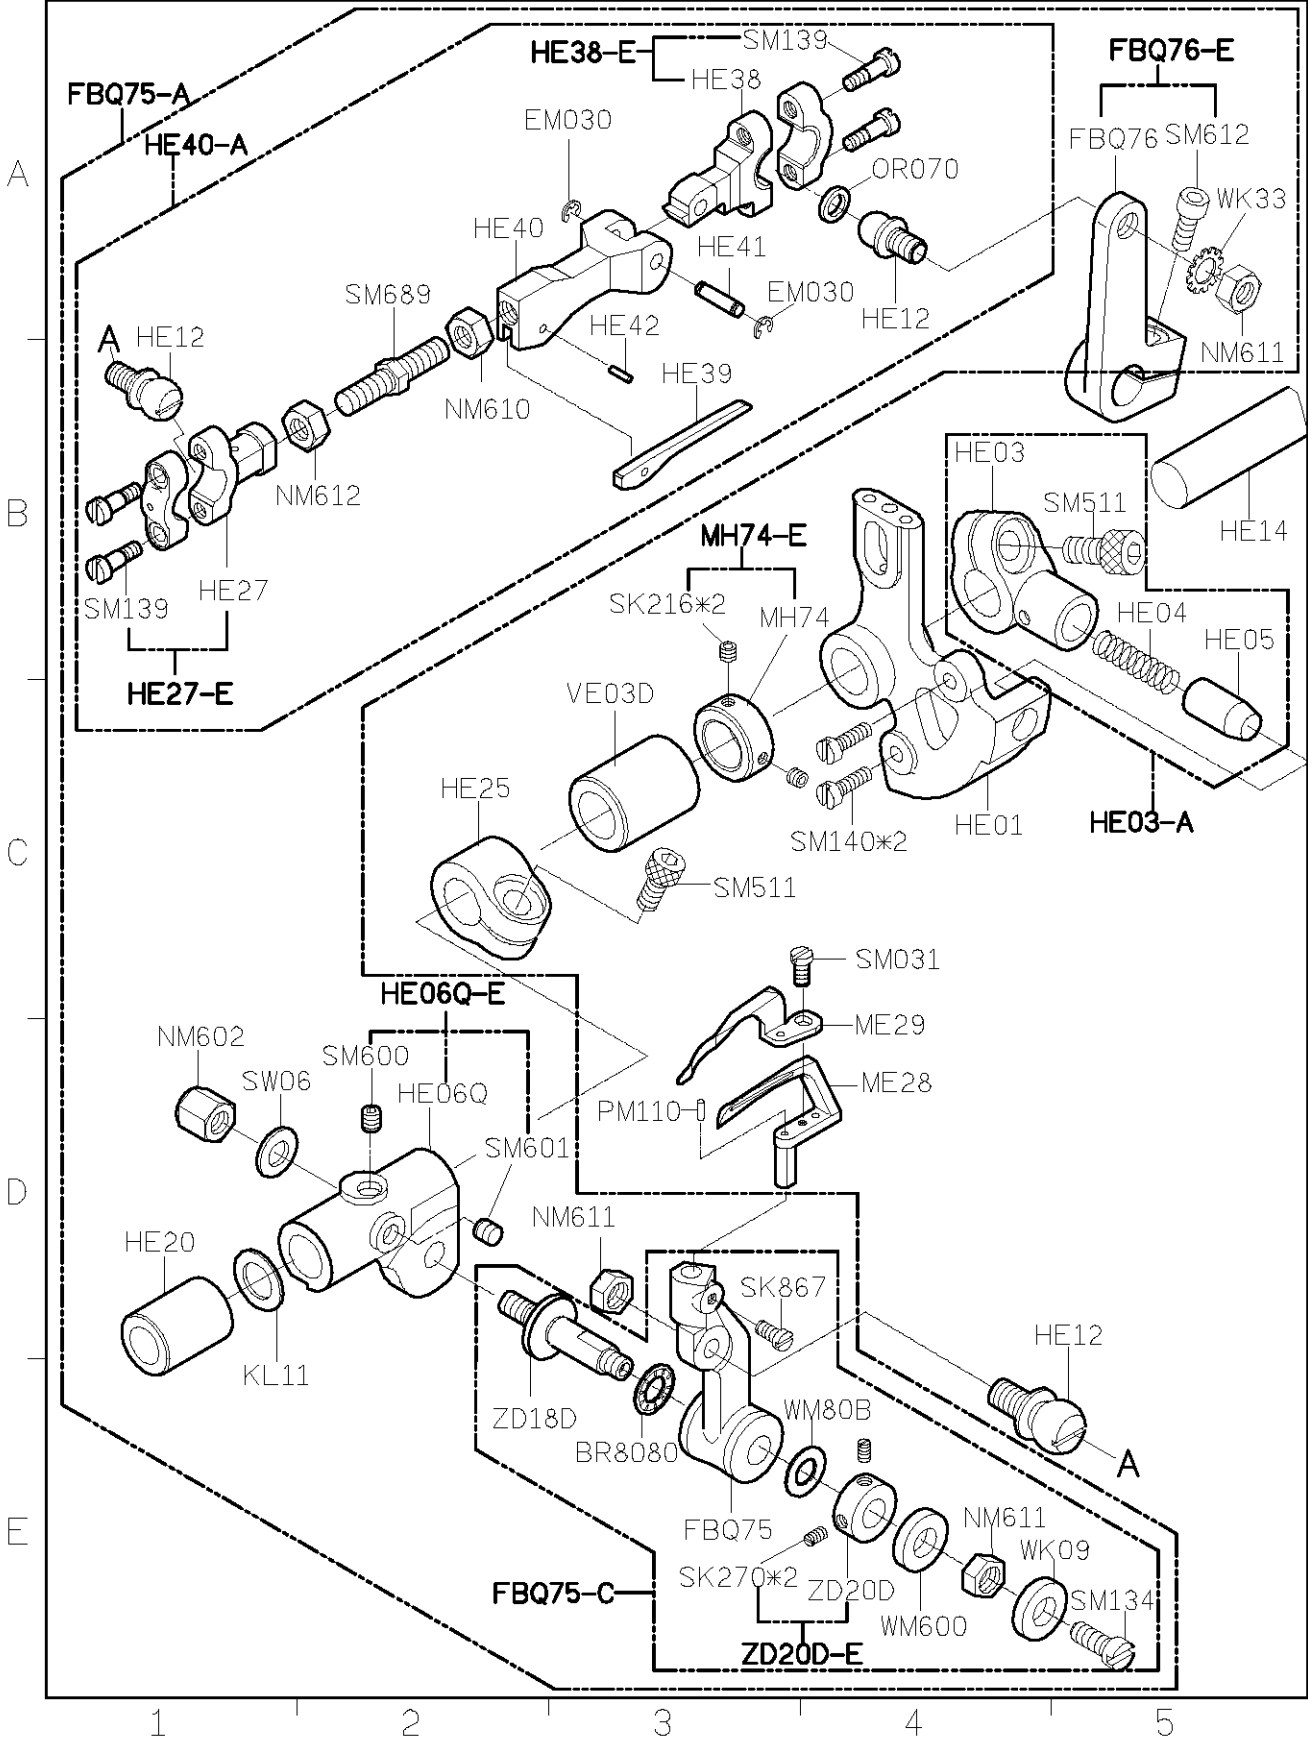

SIRUBA PARTS LIST	Series	Parts Group	Subclass / Remark	Page
	HF008	FBQ		4/7
				Date
				2012/09/25