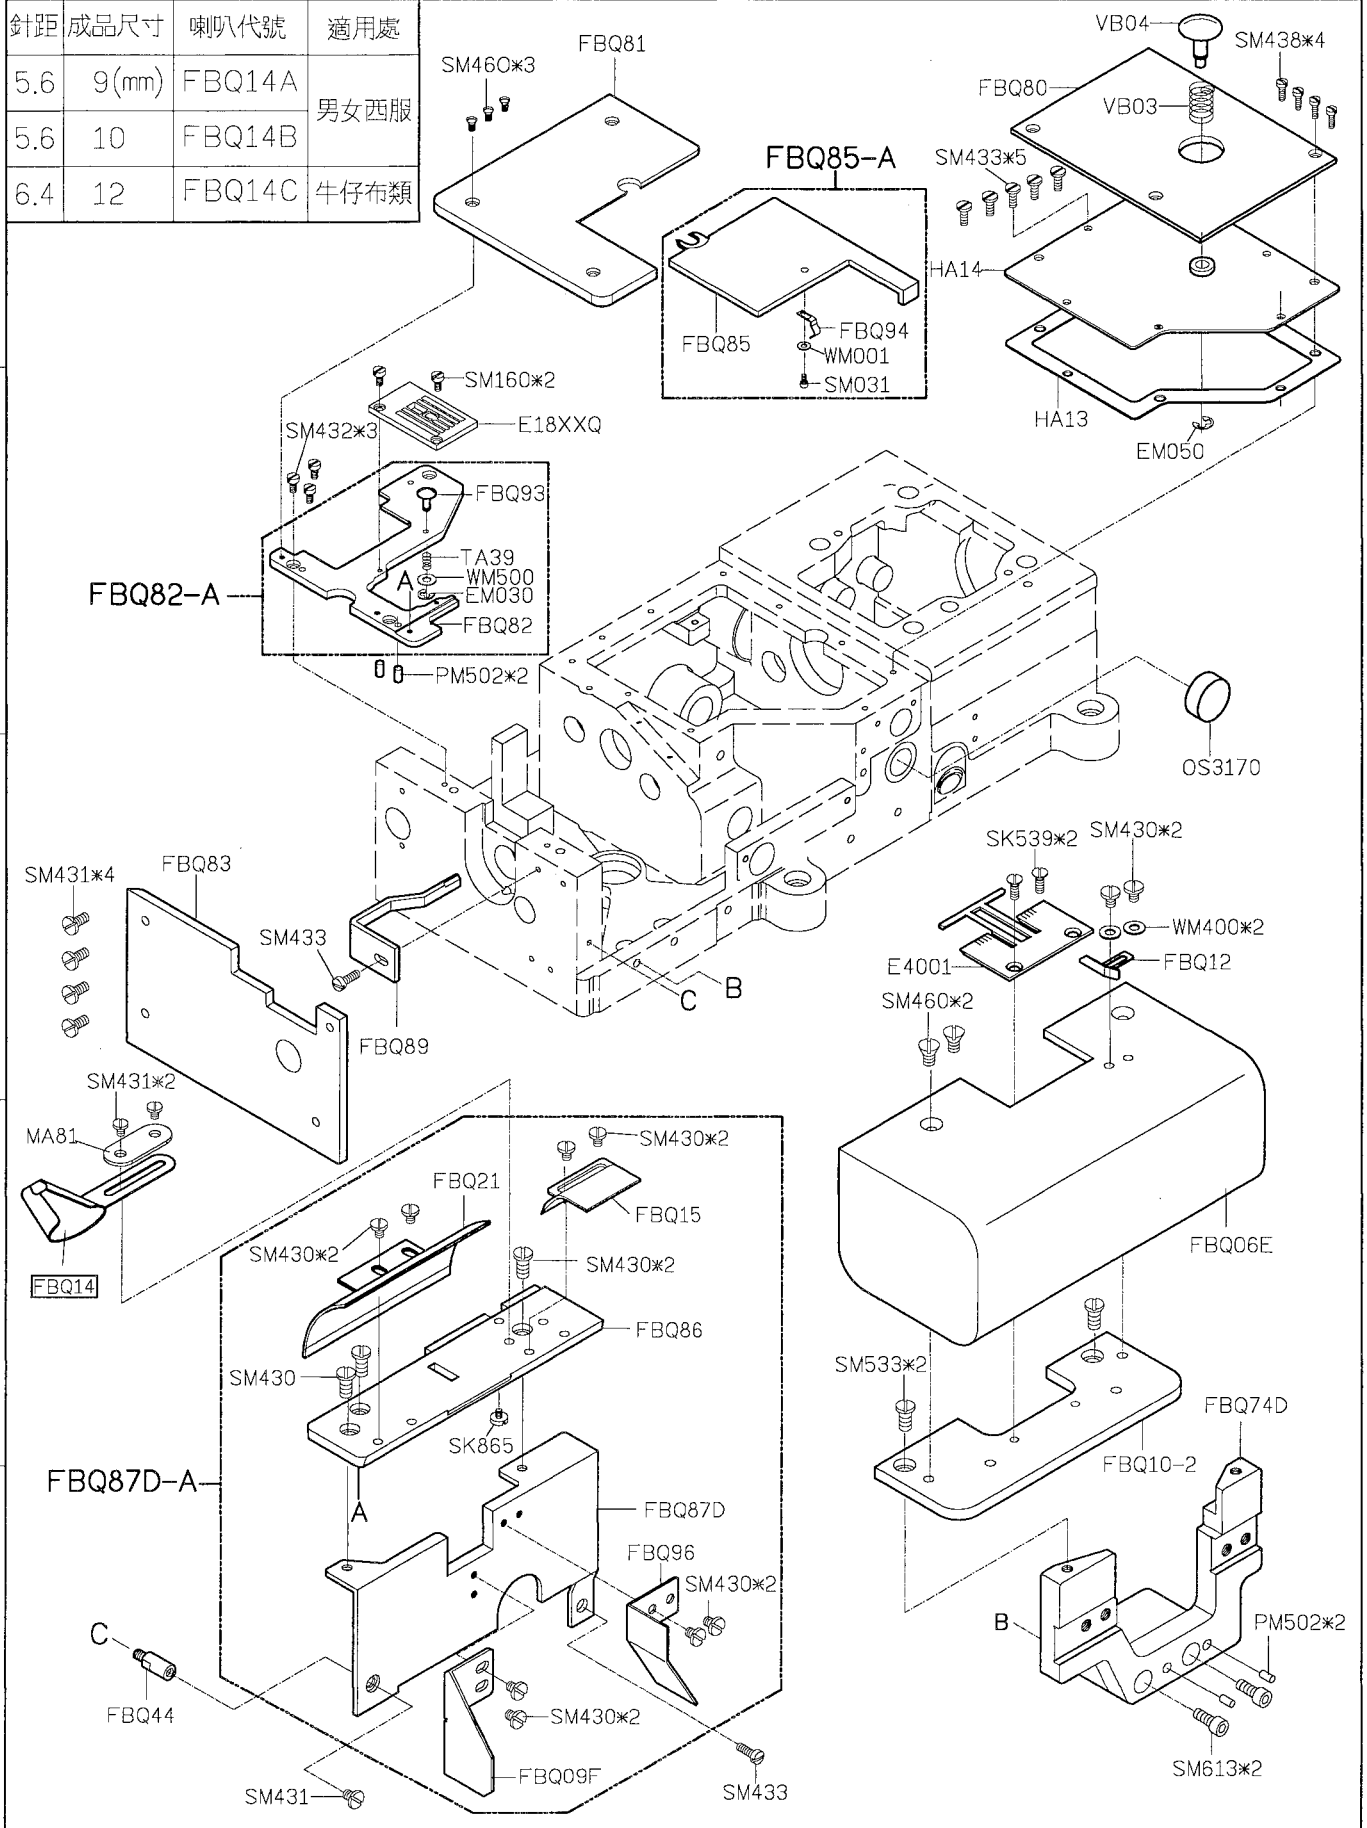

| 針距  | 成品尺寸  | 喇叭代號   | 適用處  |
|-----|-------|--------|------|
| 5.6 | 9(mm) | FBQ14A | 男女西服 |
| 5.6 | 10    | FBQ14B |      |
| 6.4 | 12    | FBQ14C | 牛仔布類 |

A

B

C

D

E

1 2 3 4 5

|                                    |               |                    |                          |                   |
|------------------------------------|---------------|--------------------|--------------------------|-------------------|
| <b>SIRUBA</b><br><b>PARTS LIST</b> | <b>Series</b> | <b>Parts Group</b> | <b>Subclass / Remark</b> | <b>Page</b>       |
|                                    | <b>HF008</b>  | <b>FBQ</b>         |                          | <b>3/7</b>        |
|                                    |               |                    |                          | <b>Date</b>       |
|                                    |               |                    |                          | <b>2012/09/25</b> |