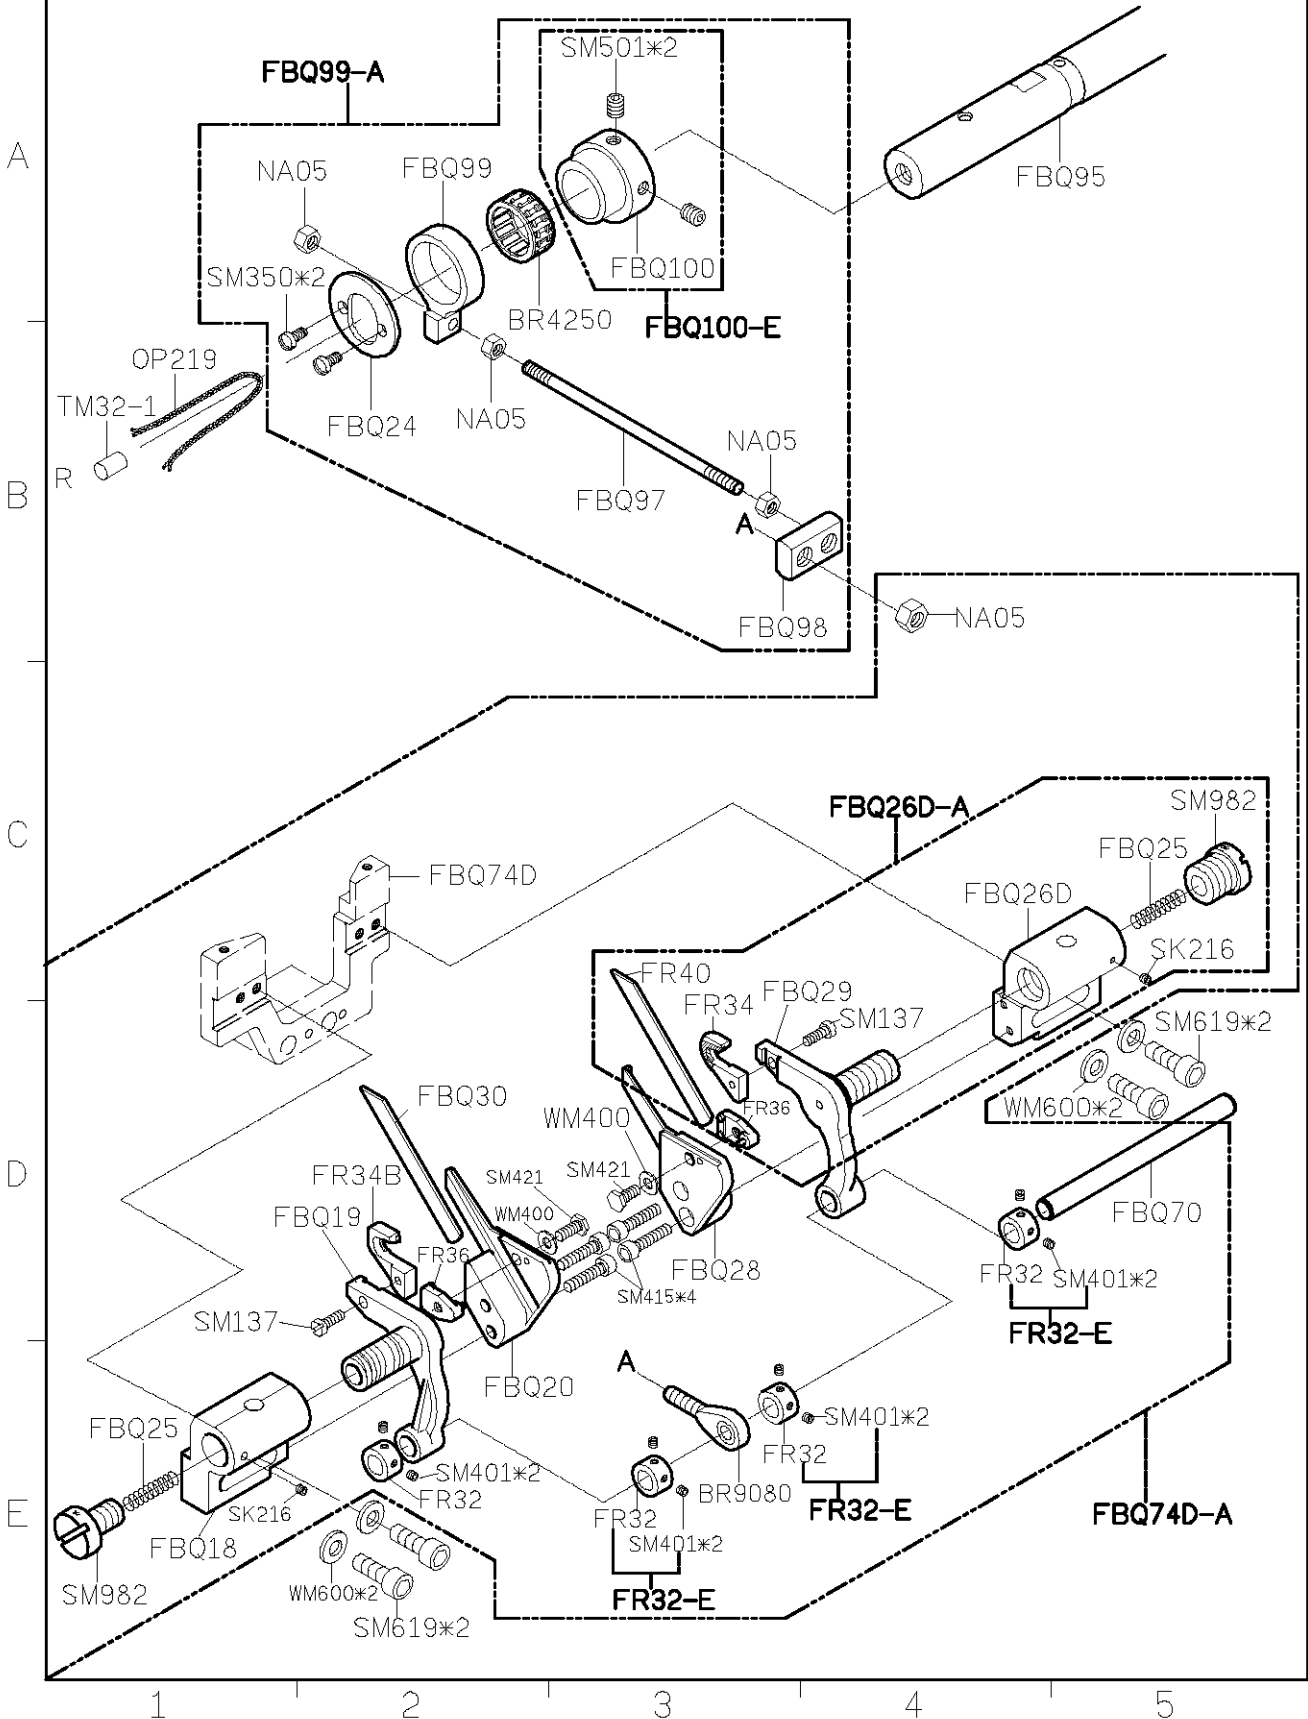

| 針距  | 成品尺寸  | 喇叭代號   | 適用處  |
|-----|-------|--------|------|
| 5.6 | 9(mm) | FBQ14A | 男女西服 |
| 5.6 | 10    | FBQ14B |      |
| 6.4 | 12    | FBQ14C | 牛仔布類 |

A

B

C

D

E

1 2 3 4 5

|                                    |               |                    |                          |                   |
|------------------------------------|---------------|--------------------|--------------------------|-------------------|
| <b>SIRUBA</b><br><b>PARTS LIST</b> | <b>Series</b> | <b>Parts Group</b> | <b>Subclass / Remark</b> | <b>Page</b>       |
|                                    | <b>HF008</b>  | <b>FBQ</b>         |                          | <b>3/7</b>        |
|                                    |               |                    |                          | <b>Date</b>       |
|                                    |               |                    |                          | <b>2012/09/25</b> |