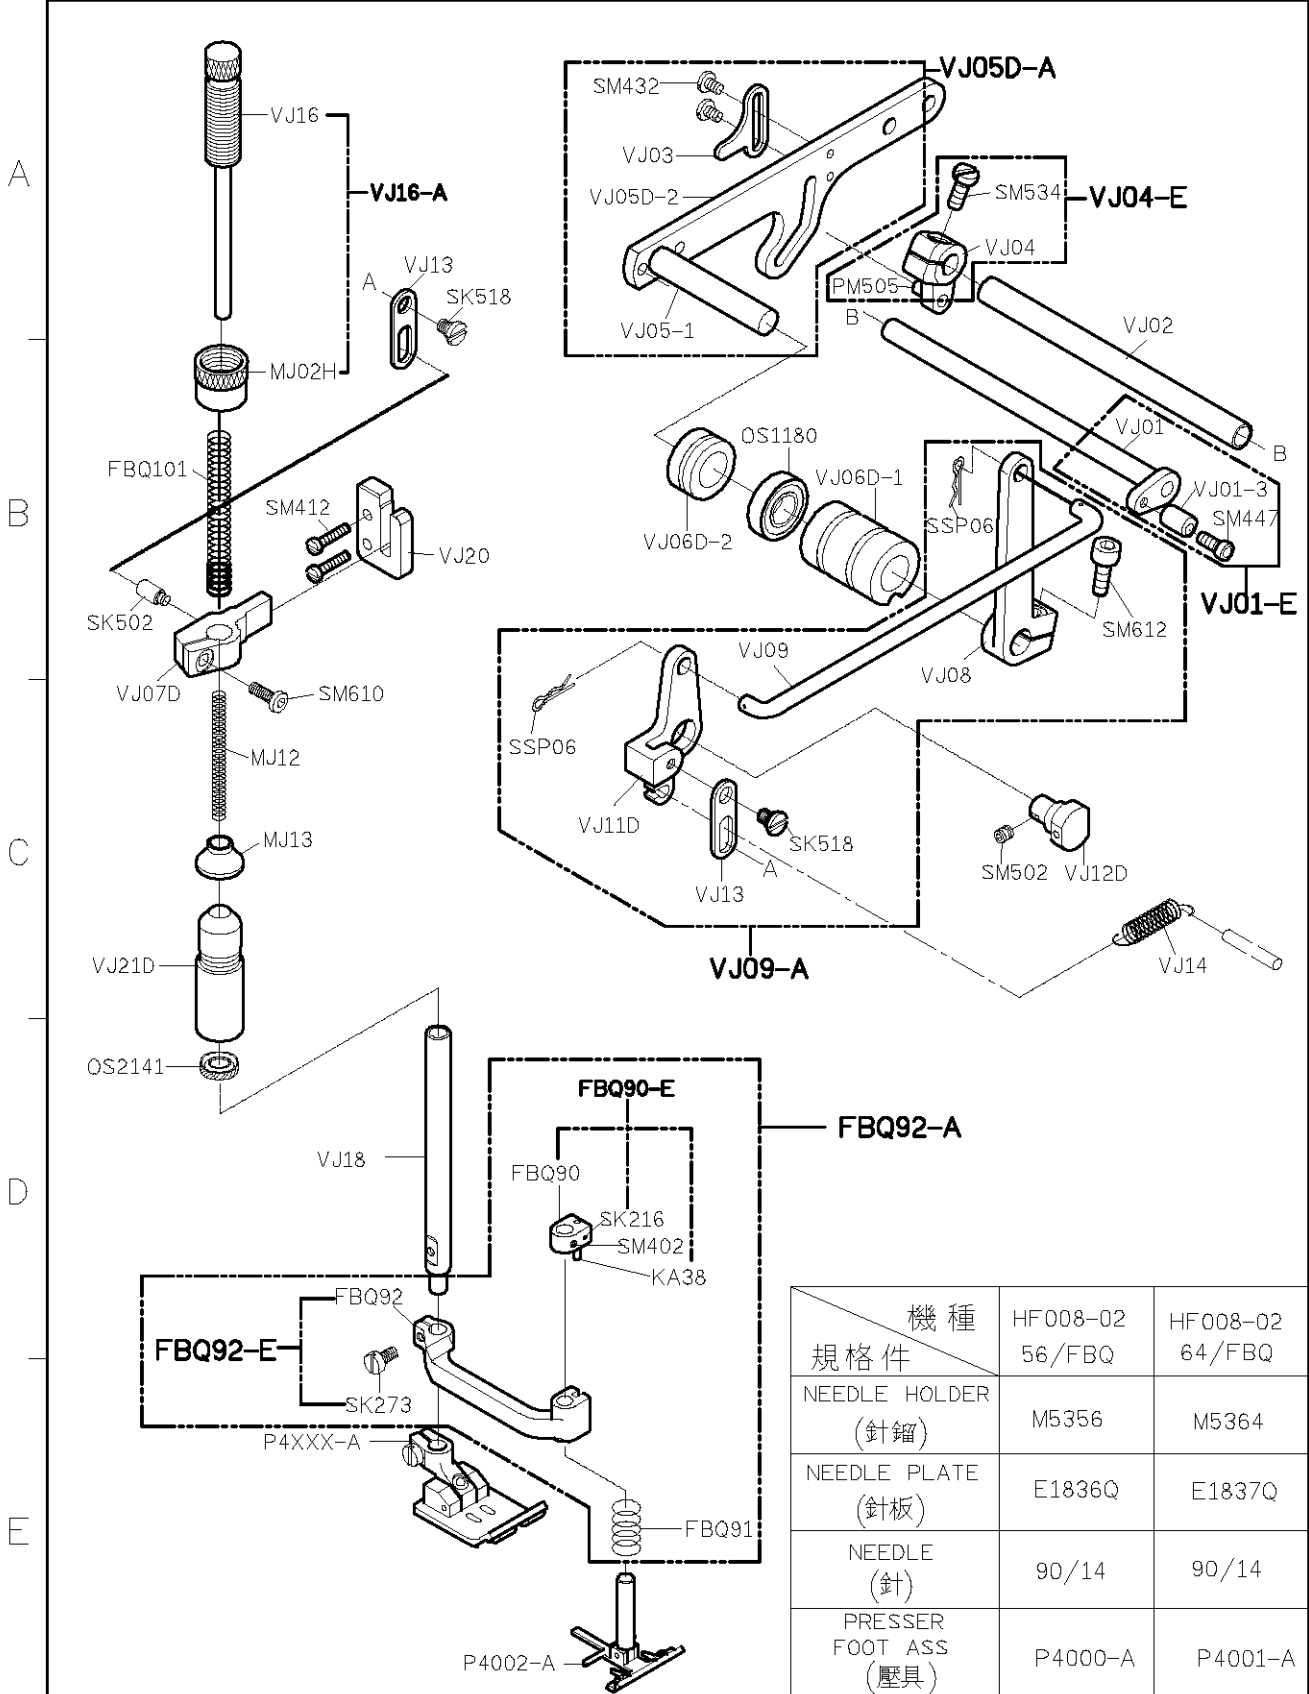

SIRUBA PARTS LIST	Series	Parts Group	Subclass / Remark	Page
	HF008	FBQ		5/7
				Date
				2012/09/25

機種	HF008-02	HF008-02
規格件	56/FBQ	64/FBQ
NEEDLE HOLDER (針鐮)	M5356	M5364
NEEDLE PLATE (針板)	E1836Q	E1837Q
NEEDLE (針)	90/14	90/14
PRESSER FOOT ASS (壓具)	P4000-A	P4001-A