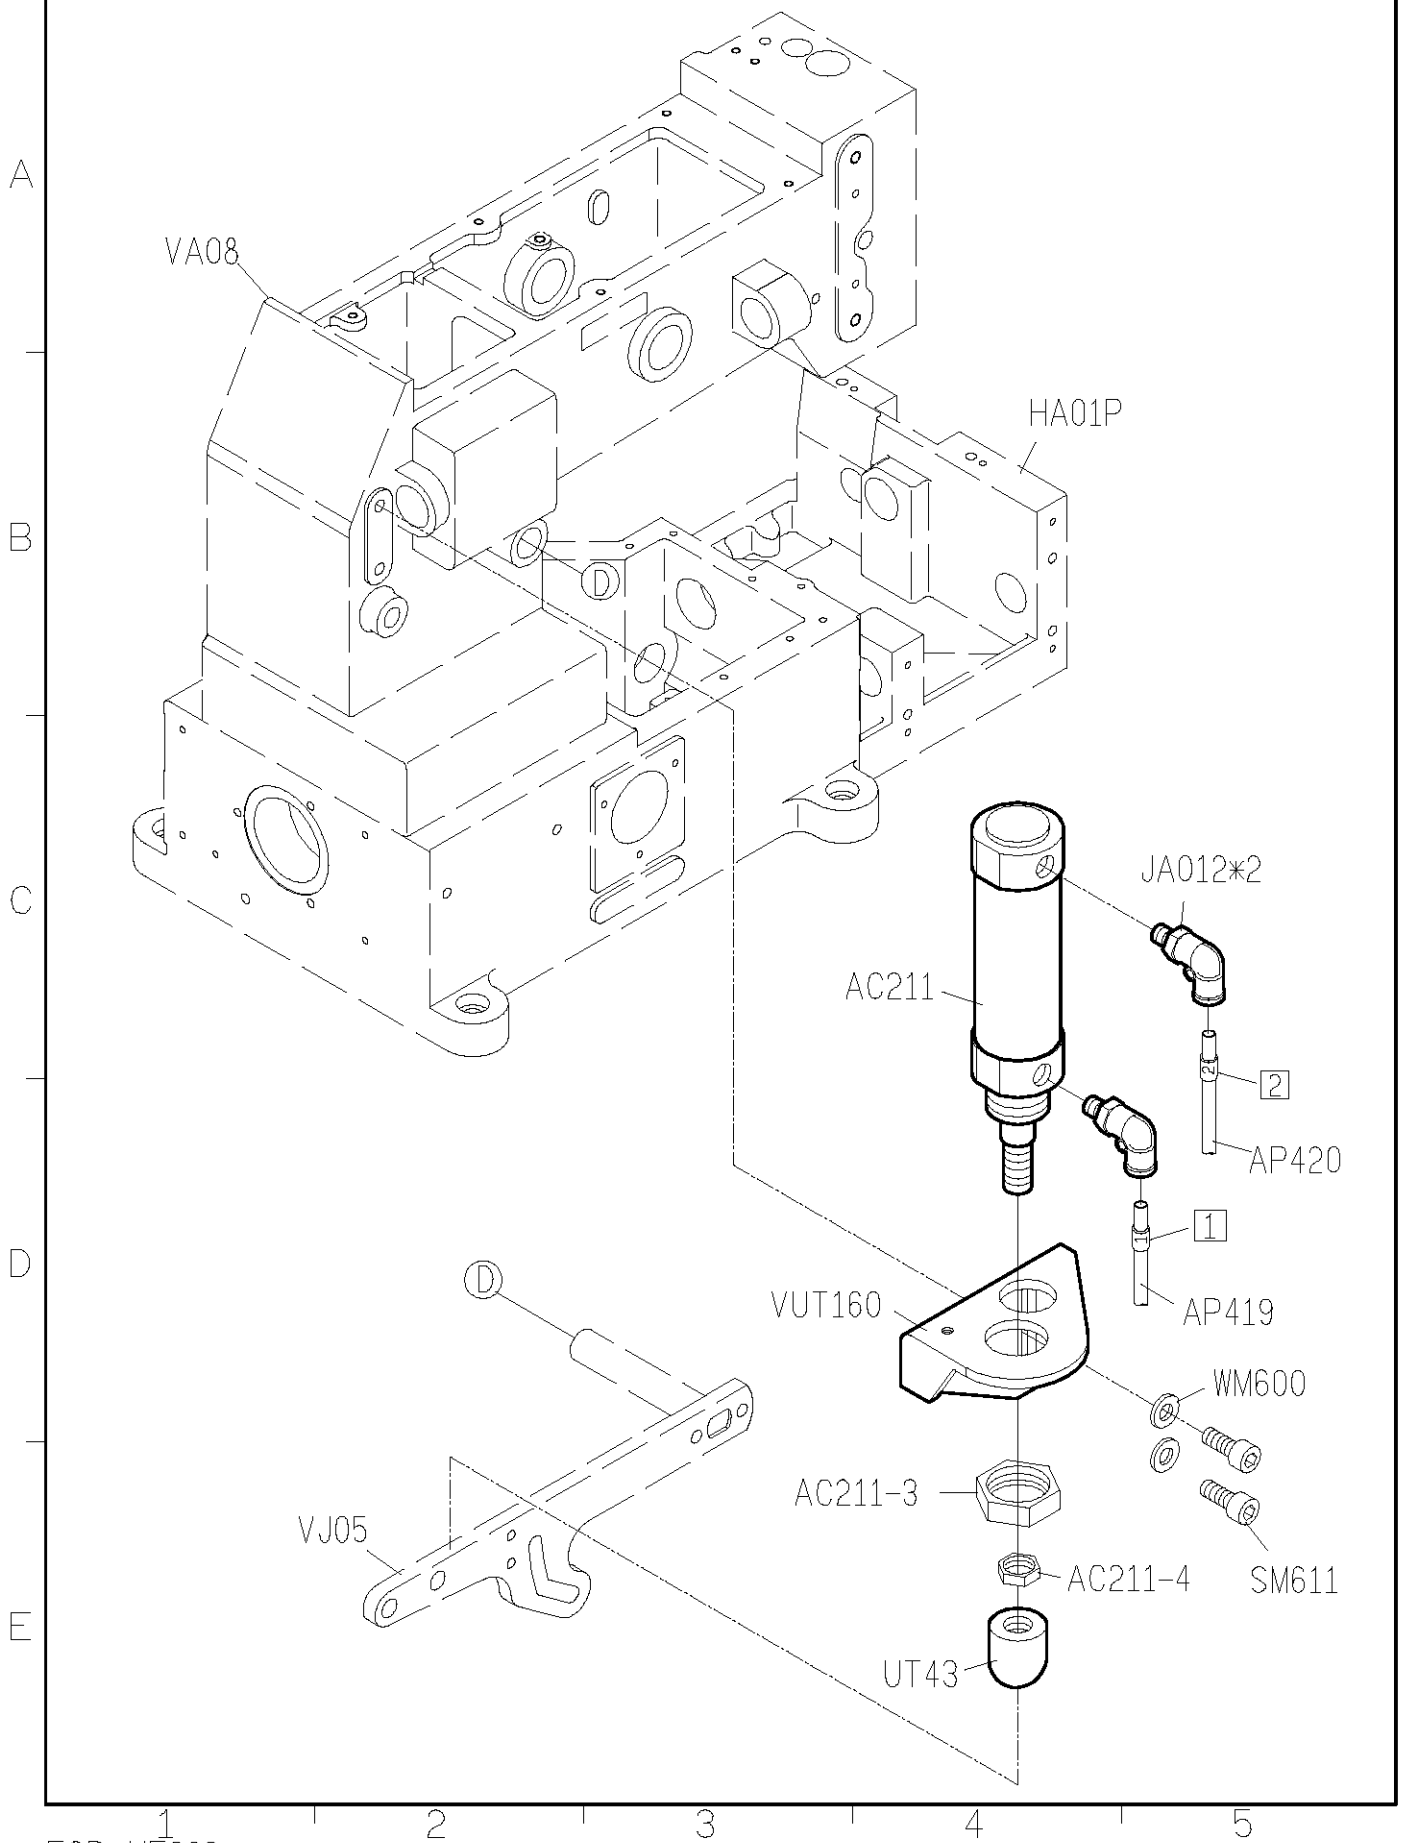

HF008 PARTS LIST FOR HAC GROUP P.6/9

FOR HF008

10/08/05