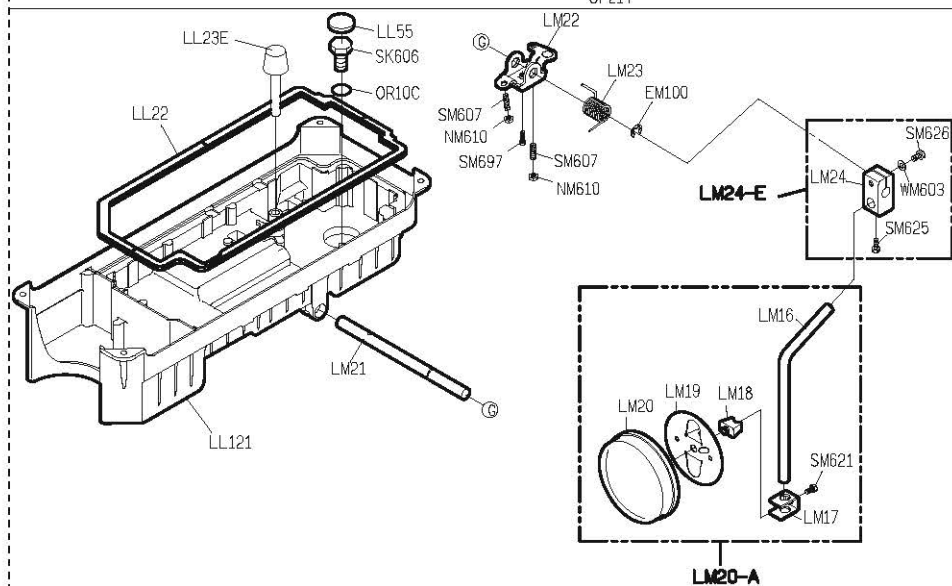

PARTS LIST FOR LL GROUP

PARTS LIST FOR LU GROUP