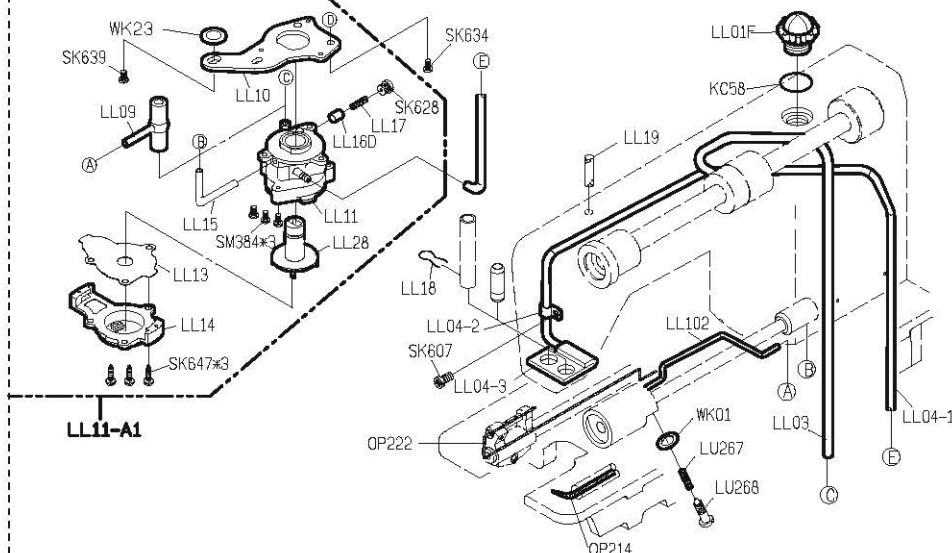

PARTS LIST FOR LL GROUP

PARTS LIST FOR LU GROUP