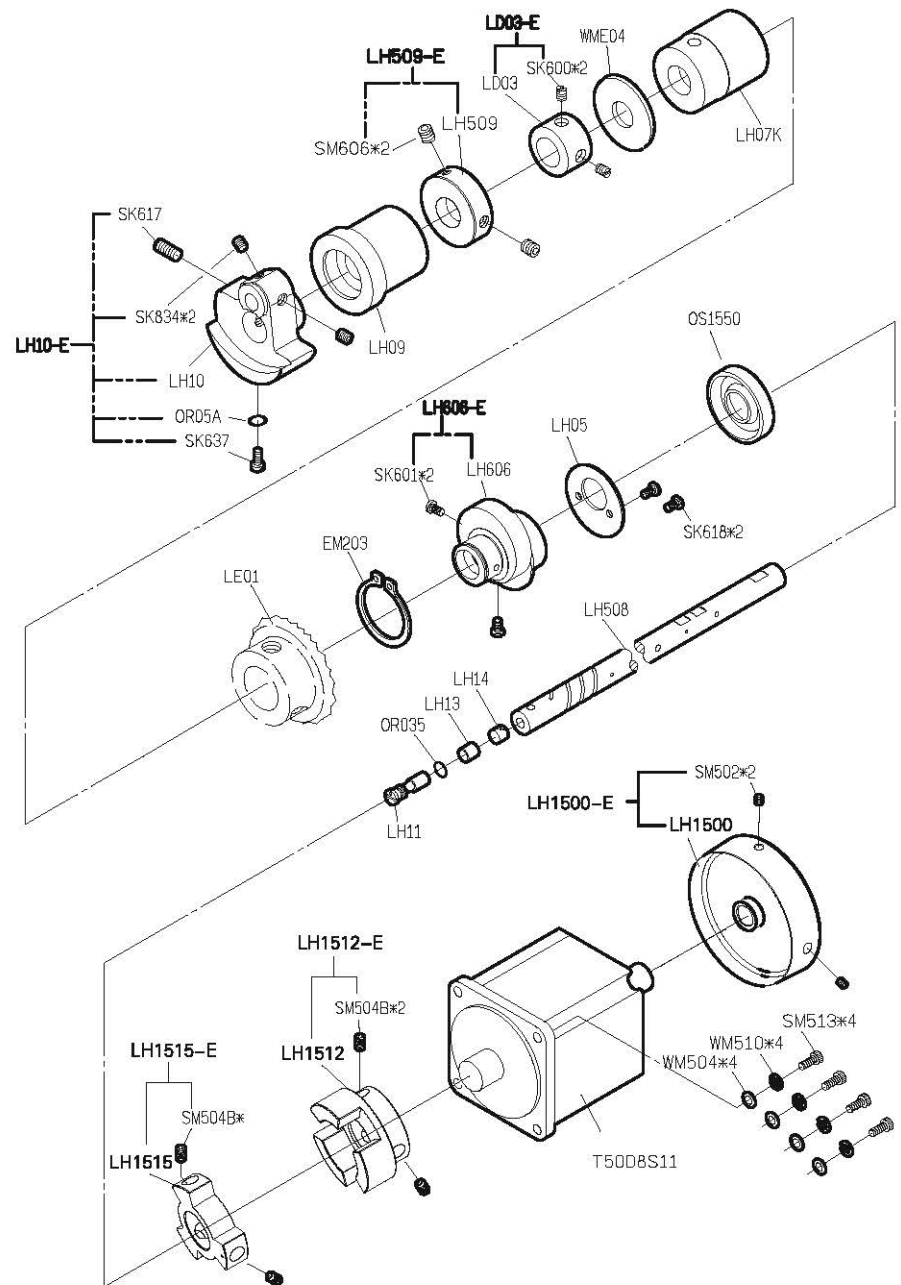

SIRUBA®
銀箭牌工業用縫紉機
INDUSTRIAL SEWING MACHINE

**DL7200-
BM1/BH1**

零件圖 PARTS LIST

CE

 高林股份有限公司
KAULIN MFG. CO., LTD.

From the library of: Superior Sewing Machine & Supply LLC

										
MODEL	SUB-CLASS	NEEDLE PLATE	FEED DOG	PRESSER FOOT	HOOK ASM	BOBBIN CASE ASM	BOBBIN	NEEDLE	HAND WHEEL	MOTOR
機 型	規 格	針 板	送 具	押 具	梭 頭	梭 殼	梭 子	針 號	手 輪	馬 達
DL7200-BM1-10 ~ DL7200-BM1-16	中厚布料 至 厚布料	E704	E701	P701	G121	G202	G303	DBX1#14	LH1500-E	T1505PE
DL7200-BM1-10 ~ DL7200-BM1-16		E704D	E702	P701	G125J	G202	G303	DBX1#21	LH1500-E	T1505PE

規格件表 CONVERSION CHART

From the library of Superior Sewing Machine & Supply LLC

PARTS LIST FOR LA GROUP

PARTS LIST FOR LA GROUP

PARTS LIST FOR LD GROUP

PARTS LIST FOR LE GROUP

PARTS LIST FOR LG GROUP

From the library of: Superior Sewing Machine & Supply LLC

PARTS LIST FOR LU GROUP

PARTS LIST FOR LU GROUP

LU64F-A1

PARTS LIST FOR LW GROUP

PARTS LIST FOR LY GROUP

SIRUBA TABLE CUT - OUT	Series	Item Code	Subclass / Remark	Mounting
	DL7000	DL7000T-T1		Fully-submerged
	DL6800			Date
				2014/12/4

單針高速直驅式平縫下乘式車板圖
 TABLE CUT-OUT SEMI-SUBMERGED
 單位/UNIT:mm
 所有尺寸公差/DIFFERENCE:±2
 DL7000T-T1-1070 長度(L):1070 / 重量:10kg±5%
 DL7000T-T1 長度(L):1200 / 重量:11.4kg±5%
 全封邊灰格紋光塑面台板

B-B 剖面

C-C 剖面

A-A 剖面

DL7200- BM1/BH1