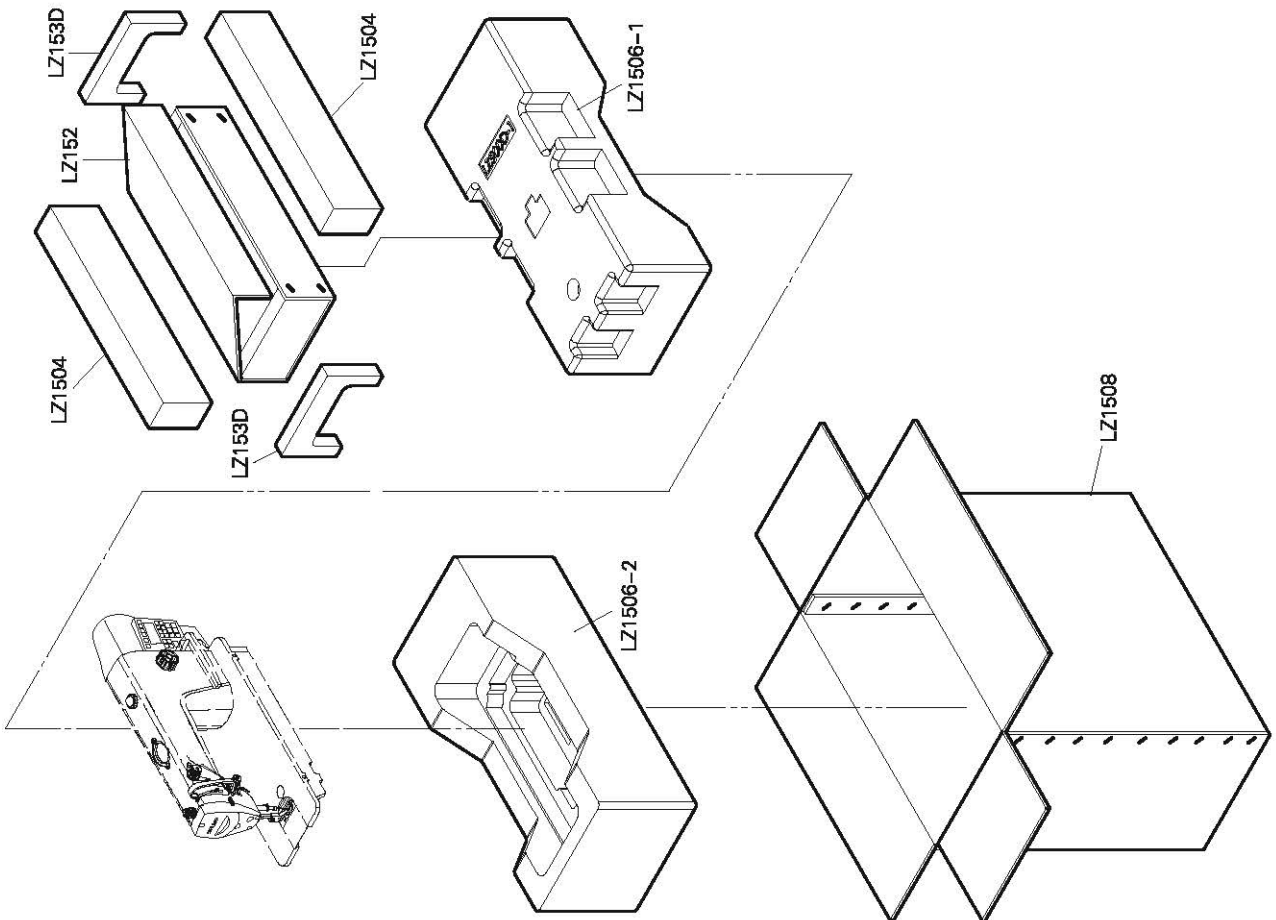

PARTS LIST FOR LU GROUP

PARTS LIST FOR LU GROUP

LU64F-A1

PARTS LIST FOR LW GROUP

PARTS LIST FOR LY GROUP

SIRUBA TABLE CUT - OUT	Series	Item Code	Subclass / Remark	Mounting
	DL7000	DL7000T-T1		Fully-submerged
	DL6800			Date
				2014/12/4

單針高速直驅式平縫下乘式車板圖
 TABLE CUT-OUT SEMI-SUBMERGED
 單位/UNIT:mm
 所有尺寸公差/DIFFERENCE:±2
 DL7000T-T1-1070 長度(L):1070 / 重量:10kg±5%
 DL7000T-T1 長度(L):1200 / 重量:11.4kg±5%
 全封邊灰格紋光塑面台板

B-B 剖面

C-C 剖面

A-A 剖面

DL7200- BM1/BH1