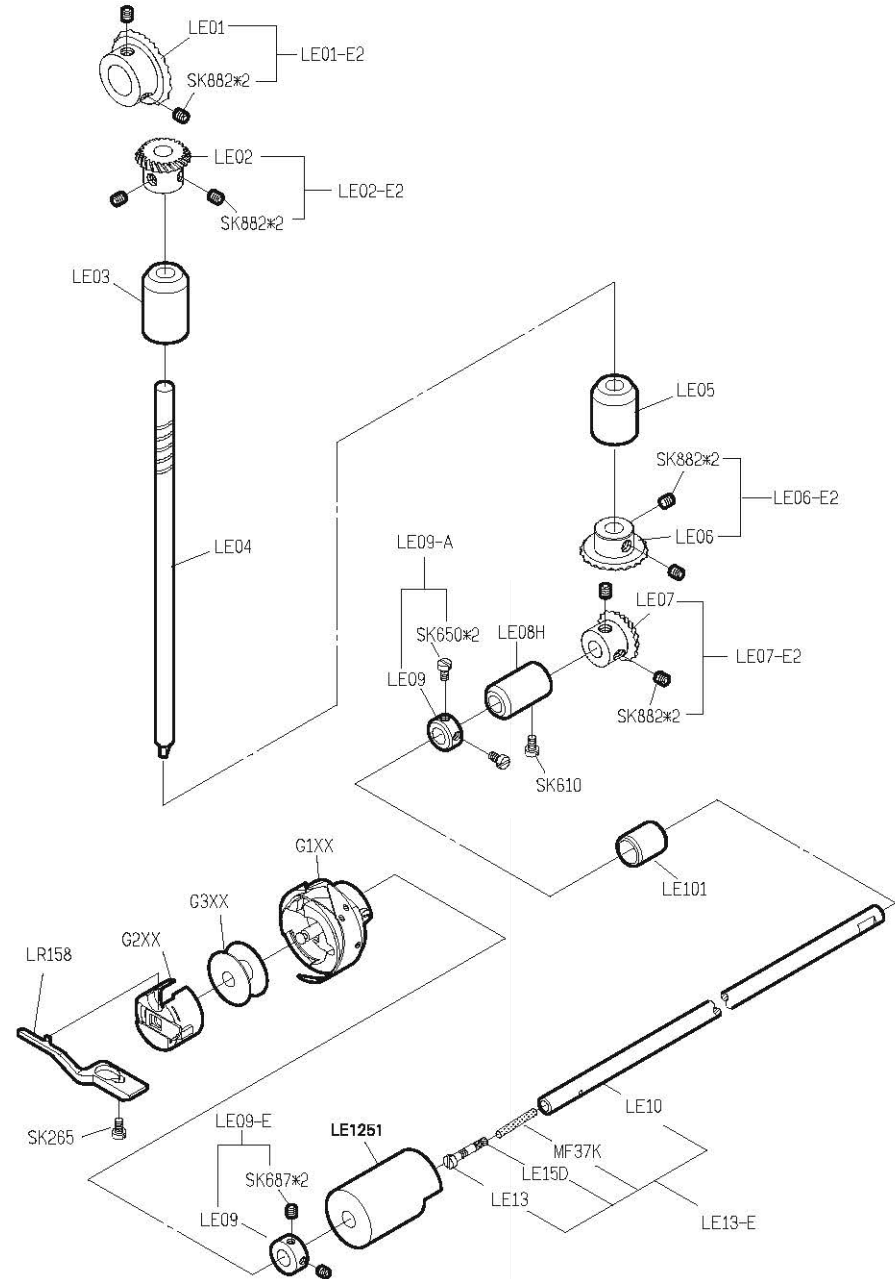

SIRUBA®
銀箭牌工業用縫紉機
INDUSTRIAL SEWING MACHINE

**DL7200-
BM1/BH1**

零件圖 PARTS LIST

CE

 高林股份有限公司
KAULIN MFG. CO., LTD.

From the library of: Superior Sewing Machine & Supply LLC

										
MODEL	SUB-CLASS	NEEDLE PLATE	FEED DOG	PRESSER FOOT	HOOK ASM	BOBBIN CASE ASM	BOBBIN	NEEDLE	HAND WHEEL	MOTOR
機 型	規 格	針 板	送 具	押 具	梭 頭	梭 殼	梭 子	針 號	手 輪	馬 達
DL7200-BM1-10 ~ DL7200-BM1-16	中厚布料 至 厚布料	E704	E701	P701	G121	G202	G303	DBX1#14	LH1500-E	T1505PE
DL7200-BM1-10 ~ DL7200-BM1-16		E704D	E702	P701	G125J	G202	G303	DBX1#21	LH1500-E	T1505PE

規格件表 CONVERSION CHART

From the library of Superior Sewing Machine & Supply LLC

PARTS LIST FOR LA GROUP

PARTS LIST FOR LA GROUP

PARTS LIST FOR LD GROUP

PARTS LIST FOR LE GROUP

PARTS LIST FOR LG GROUP

From the library of: Superior Sewing Machine & Supply LLC

單針高速直驅式平縫下乘式車板圖
 TABLE CUT-OUT SEMI-SUBMERGED
 單位/UNIT:mm
 所有尺寸公差/DIFFERENCE:±2
 DL7000T-T1-1070 長度(L):1070 / 重量:10kg±5%
 DL7000T-T1 長度(L):1200 / 重量:11.4kg±5%
 全封邊灰格紋光塑面台板

B-B 剖面

C-C 剖面

A-A 剖面

DL7200- BM1/BH1