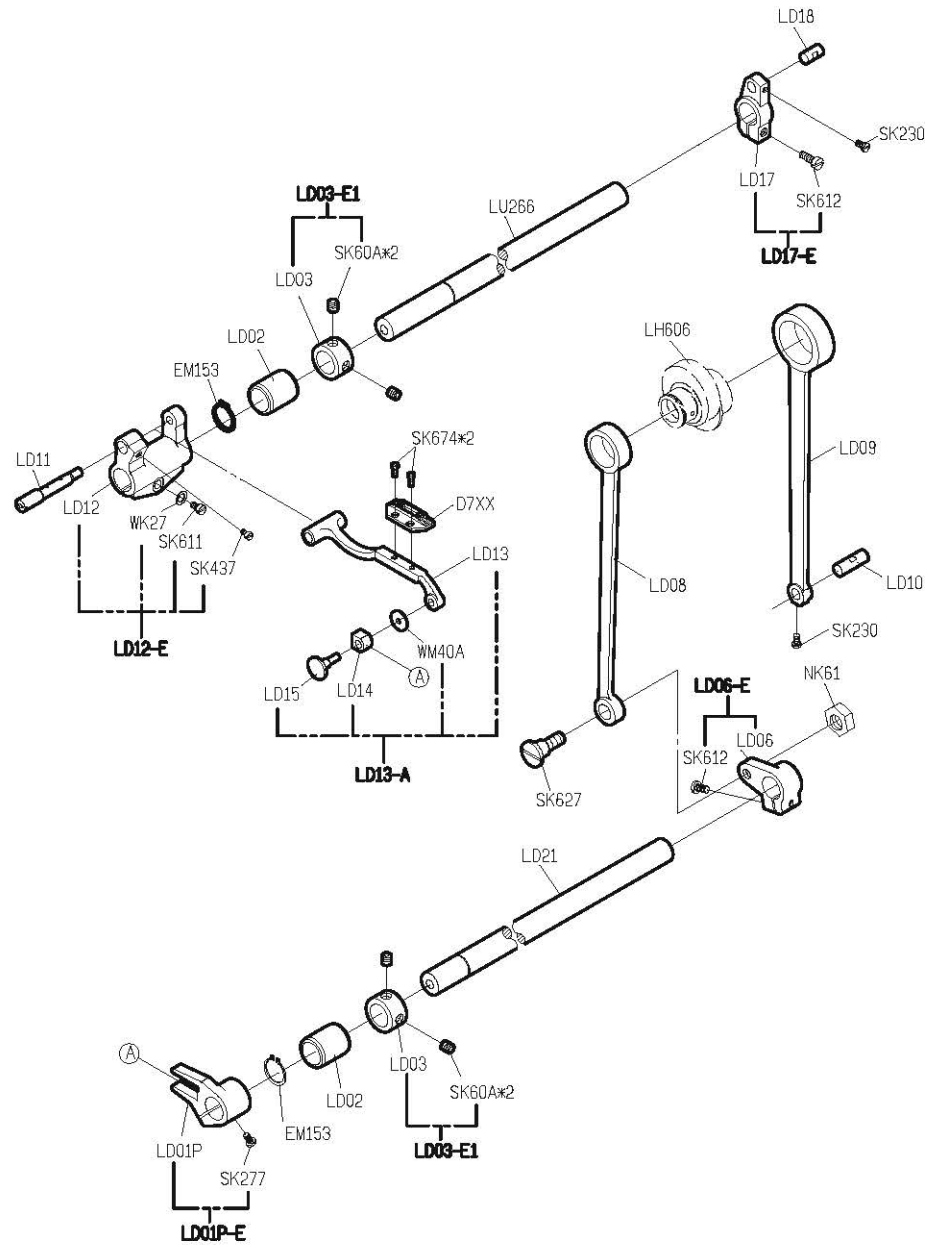

SIRUBA®
銀箭牌工業用縫紉機
INDUSTRIAL SEWING MACHINE

**DL7200-
BM1/BH1**

零件圖 PARTS LIST

CE

 高林股份有限公司
KAULIN MFG. CO., LTD.

From the library of: Superior Sewing Machine & Supply LLC

										
MODEL	SUB-CLASS	NEEDLE PLATE	FEED DOG	PRESSER FOOT	HOOK ASM	BOBBIN CASE ASM	BOBBIN	NEEDLE	HAND WHEEL	MOTOR
機 型	規 格	針 板	送 具	押 具	梭 頭	梭 殼	梭 子	針 號	手 輪	馬 達
DL7200-BM1-10 ~ DL7200-BM1-16	中厚布料 至 厚布料	E704	E701	P701	G121	G202	G303	DBX1#14	LH1500-E	T1505PE
DL7200-BM1-10 ~ DL7200-BM1-16		E704D	E702	P701	G125J	G202	G303	DBX1#21	LH1500-E	T1505PE

規格件表 CONVERSION CHART

From the library of Superior Sewing Machine & Supply LLC

PARTS LIST FOR LA GROUP

PARTS LIST FOR LA GROUP

PARTS LIST FOR LD GROUP

PARTS LIST FOR LE GROUP

PARTS LIST FOR LG GROUP

From the library of: Superior Sewing Machine & Supply LLC

PARTS LIST FOR LU GROUP

PARTS LIST FOR LU GROUP

LU64F-A1

PARTS LIST FOR LW GROUP

PARTS LIST FOR LY GROUP

SIRUBA TABLE CUT - OUT	Series	Item Code	Subclass / Remark	Mounting
	DL7000	DL7000T-T1		Fully-submerged
	DL6800			Date
				2014/12/4

單針高速直驅式平縫下乘式車板圖
 TABLE CUT-OUT SEMI-SUBMERGED
 單位/UNIT:mm
 所有尺寸公差/DIFFERENCE:±2
 DL7000T-T1-1070 長度(L):1070 / 重量:10kg±5%
 DL7000T-T1 長度(L):1200 / 重量:11.4kg±5%
 全封邊灰格紋光塑面台板

B-B 剖面

C-C 剖面

A-A 剖面

DL7200- BM1/BH1