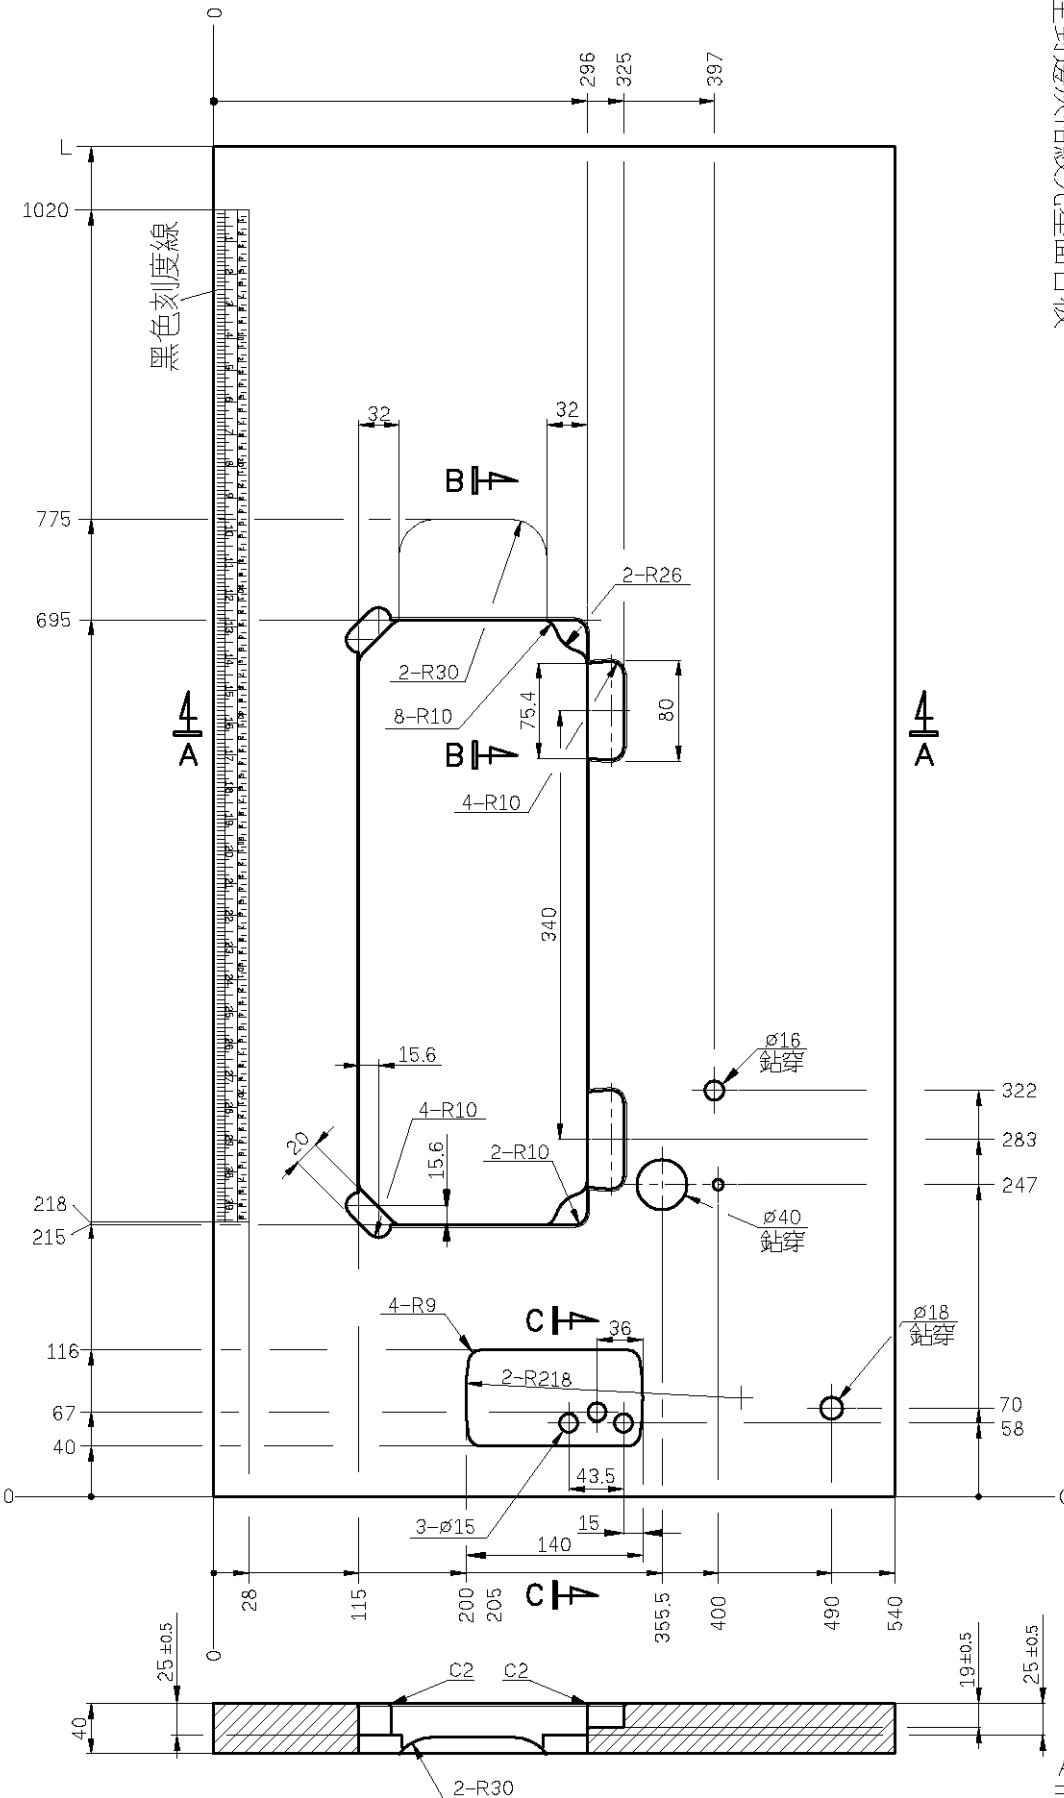

SIRUBA®
銀箭牌工業用縫紉機
INDUSTRIAL SEWING MACHINE

**DL7200-
BM1/BH1**

零件圖 PARTS LIST

CE

 高林股份有限公司
KAULIN MFG. CO., LTD.

From the library of: Superior Sewing Machine & Supply LLC

										
MODEL	SUB-CLASS	NEEDLE PLATE	FEED DOG	PRESSER FOOT	HOOK ASM	BOBBIN CASE ASM	BOBBIN	NEEDLE	HAND WHEEL	MOTOR
機 型	規 格	針 板	送 具	押 具	梭 頭	梭 殼	梭 子	針 號	手 輪	馬 達
DL7200-BM1-10 ~ DL7200-BM1-16	中厚布料 至 厚布料	E704	E701	P701	G121	G202	G303	DBX1#14	LH1500-E	T1505PE
DL7200-BM1-10 ~ DL7200-BM1-16		E704D	E702	P701	G125J	G202	G303	DBX1#21	LH1500-E	T1505PE

PARTS LIST FOR LU GROUP

PARTS LIST FOR LU GROUP

LU64F-A1

PARTS LIST FOR LW GROUP

PARTS LIST FOR LY GROUP

SIRUBA TABLE CUT - OUT	Series	Item Code	Subclass / Remark	Mounting
	DL7000	DL7000T-T1		Fully-submerged
	DL6800			Date
				2014/12/4

單針高速直驅式平縫下乘式車板圖
 TABLE CUT-OUT SEMI-SUBMERGED
 單位/UNIT:mm
 所有尺寸公差/DIFFERENCE:±2
 DL7000T-T1-1070 長度(L):1070 / 重量:10kg±5%
 DL7000T-T1 長度(L):1200 / 重量:11.4kg±5%
 全封邊灰格紋光塑面台板

B-B 剖面

C-C 剖面

A-A 剖面

DL7200- BM1/BH1