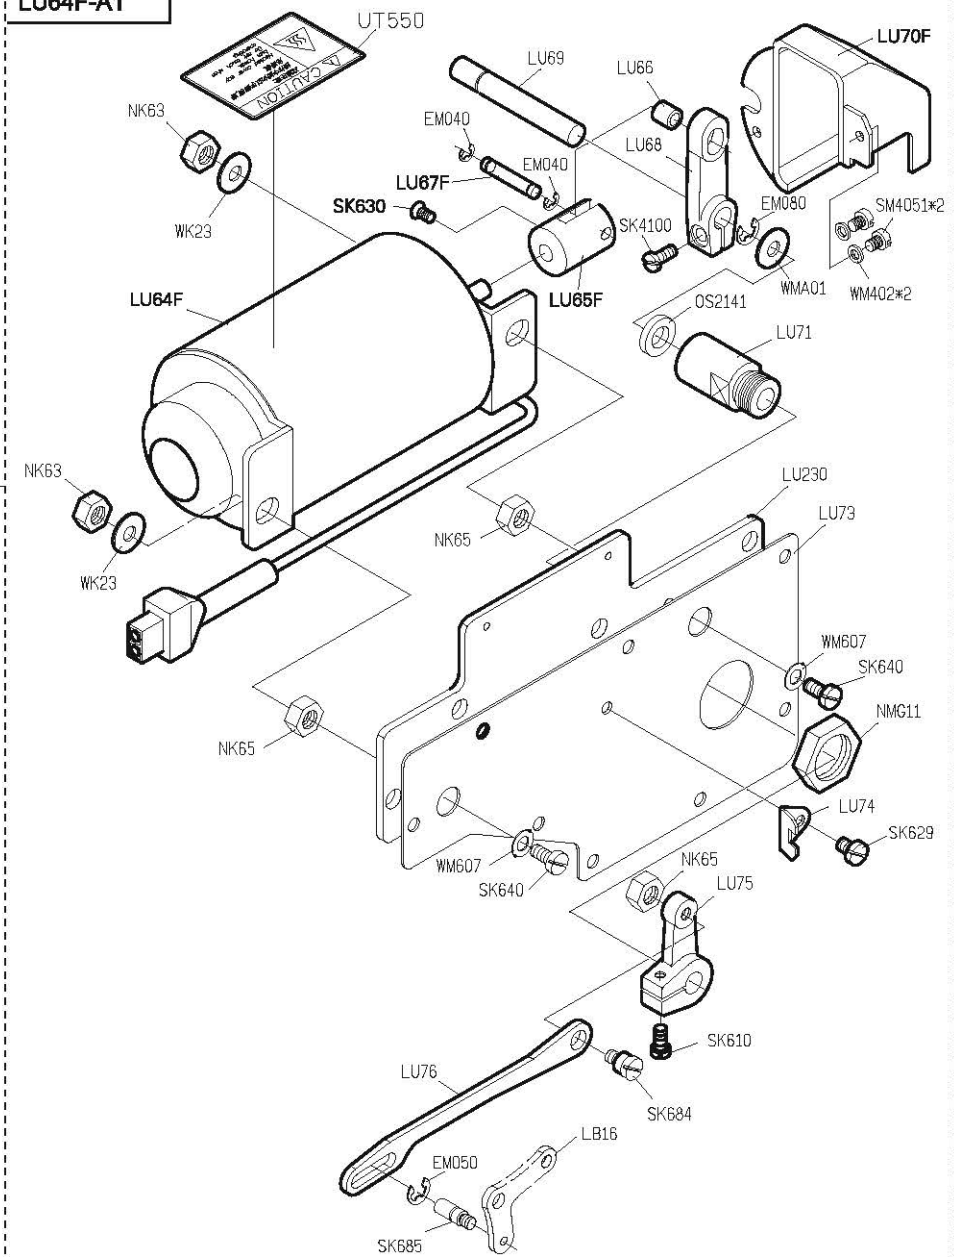

SIRUBA®
銀箭牌工業用縫紉機
INDUSTRIAL SEWING MACHINE

**DL7200-
BM1/BH1**

零件圖 PARTS LIST

CE

 高林股份有限公司
KAULIN MFG. CO., LTD.

From the library of: Superior Sewing Machine & Supply LLC

										
MODEL	SUB-CLASS	NEEDLE PLATE	FEED DOG	PRESSER FOOT	HOOK ASM	BOBBIN CASE ASM	BOBBIN	NEEDLE	HAND WHEEL	MOTOR
機 型	規 格	針 板	送 具	押 具	梭 頭	梭 殼	梭 子	針 號	手 輪	馬 達
DL7200-BM1-10 ~ DL7200-BM1-16	中厚布料 至 厚布料	E704	E701	P701	G121	G202	G303	DBX1#14	LH1500-E	T1505PE
DL7200-BM1-10 ~ DL7200-BM1-16		E704D	E702	P701	G125J	G202	G303	DBX1#21	LH1500-E	T1505PE

PARTS LIST FOR LU GROUP

PARTS LIST FOR LU GROUP

LU64F-A1

PARTS LIST FOR LW GROUP

PARTS LIST FOR LY GROUP

SIRUBA TABLE CUT - OUT	Series	Item Code	Subclass / Remark	Mounting
	DL7000	DL7000T-T1		Fully-submerged
	DL6800			Date
				2014/12/4

單針高速直驅式平縫下乘式車板圖
 TABLE CUT-OUT SEMI-SUBMERGED
 單位/UNIT:mm
 所有尺寸公差/DIFFERENCE:±2
 DL7000T-T1-1070 長度(L):1070 / 重量:10kg±5%
 DL7000T-T1 長度(L):1200 / 重量:11.4kg±5%
 全封邊灰格紋光塑面台板

B-B 剖面

C-C 剖面

A-A 剖面

DL7200- BM1/BH1