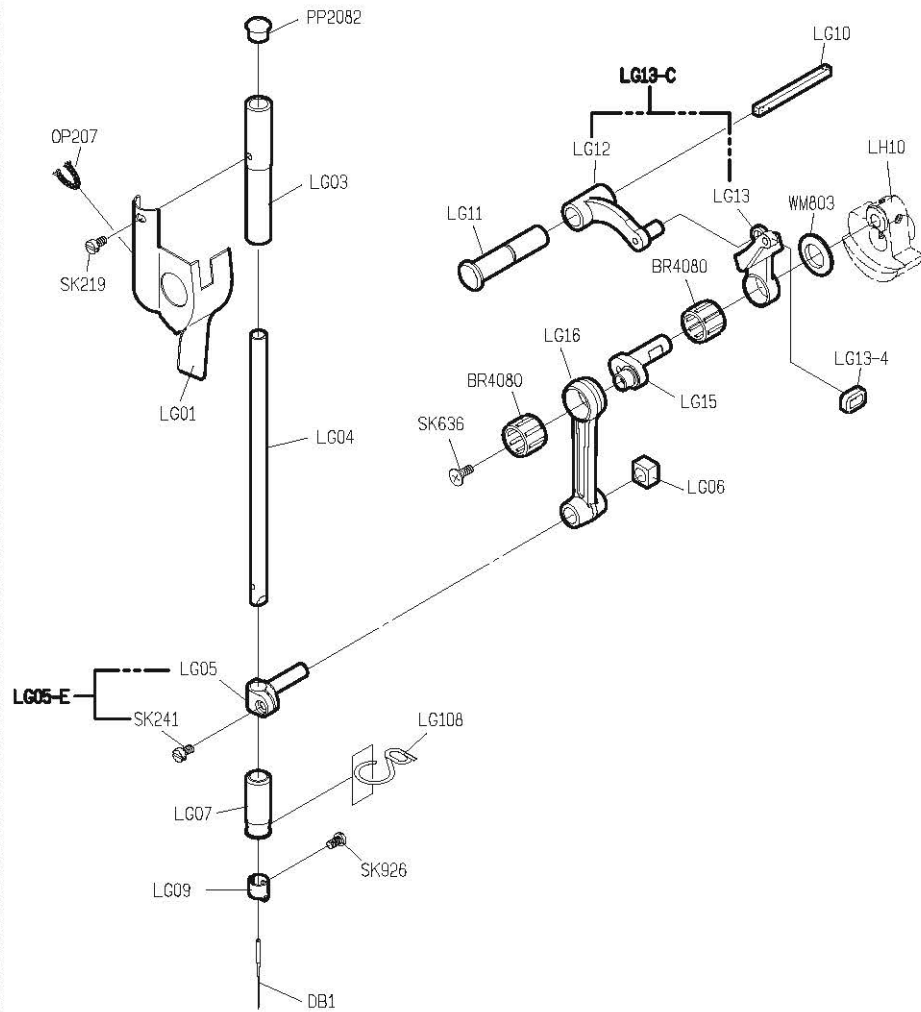

SIRUBA®
銀箭牌工業用縫紉機
INDUSTRIAL SEWING MACHINE

**DL7200-
BM1/BH1**

零件圖 PARTS LIST

CE

 高林股份有限公司
KAULIN MFG. CO., LTD.

From the library of: Superior Sewing Machine & Supply LLC

										
MODEL	SUB-CLASS	NEEDLE PLATE	FEED DOG	PRESSER FOOT	HOOK ASM	BOBBIN CASE ASM	BOBBIN	NEEDLE	HAND WHEEL	MOTOR
機 型	規 格	針 板	送 具	押 具	梭 頭	梭 殼	梭 子	針 號	手 輪	馬 達
DL7200-BM1-10 ~ DL7200-BM1-16	中厚布料 至 厚布料	E704	E701	P701	G121	G202	G303	DBX1#14	LH1500-E	T1505PE
DL7200-BM1-10 ~ DL7200-BM1-16		E704D	E702	P701	G125J	G202	G303	DBX1#21	LH1500-E	T1505PE

規格件表 CONVERSION CHART

From the library of Superior Sewing Machine & Supply LLC

PARTS LIST FOR LA GROUP

PARTS LIST FOR LA GROUP

PARTS LIST FOR LD GROUP

PARTS LIST FOR LE GROUP

PARTS LIST FOR LG GROUP

From the library of: Superior Sewing Machine & Supply LLC

PARTS LIST FOR LU GROUP

PARTS LIST FOR LU GROUP

LU64F-A1

PARTS LIST FOR LW GROUP

PARTS LIST FOR LY GROUP

SIRUBA TABLE CUT - OUT	Series	Item Code	Subclass / Remark	Mounting
	DL7000	DL7000T-T1		Fully-submerged
	DL6800			Date
				2014/12/4

單針高速直驅式平縫下乘式車板圖
 TABLE CUT-OUT SEMI-SUBMERGED
 單位/UNIT:mm
 所有尺寸公差/DIFFERENCE:±2
 DL7000T-T1-1070 長度(L):1070 / 重量:10kg±5%
 DL7000T-T1 長度(L):1200 / 重量:11.4kg±5%
 全封邊灰格紋光塑面台板

B-B 剖面

C-C 剖面

A-A 剖面

DL7200- BM1/BH1