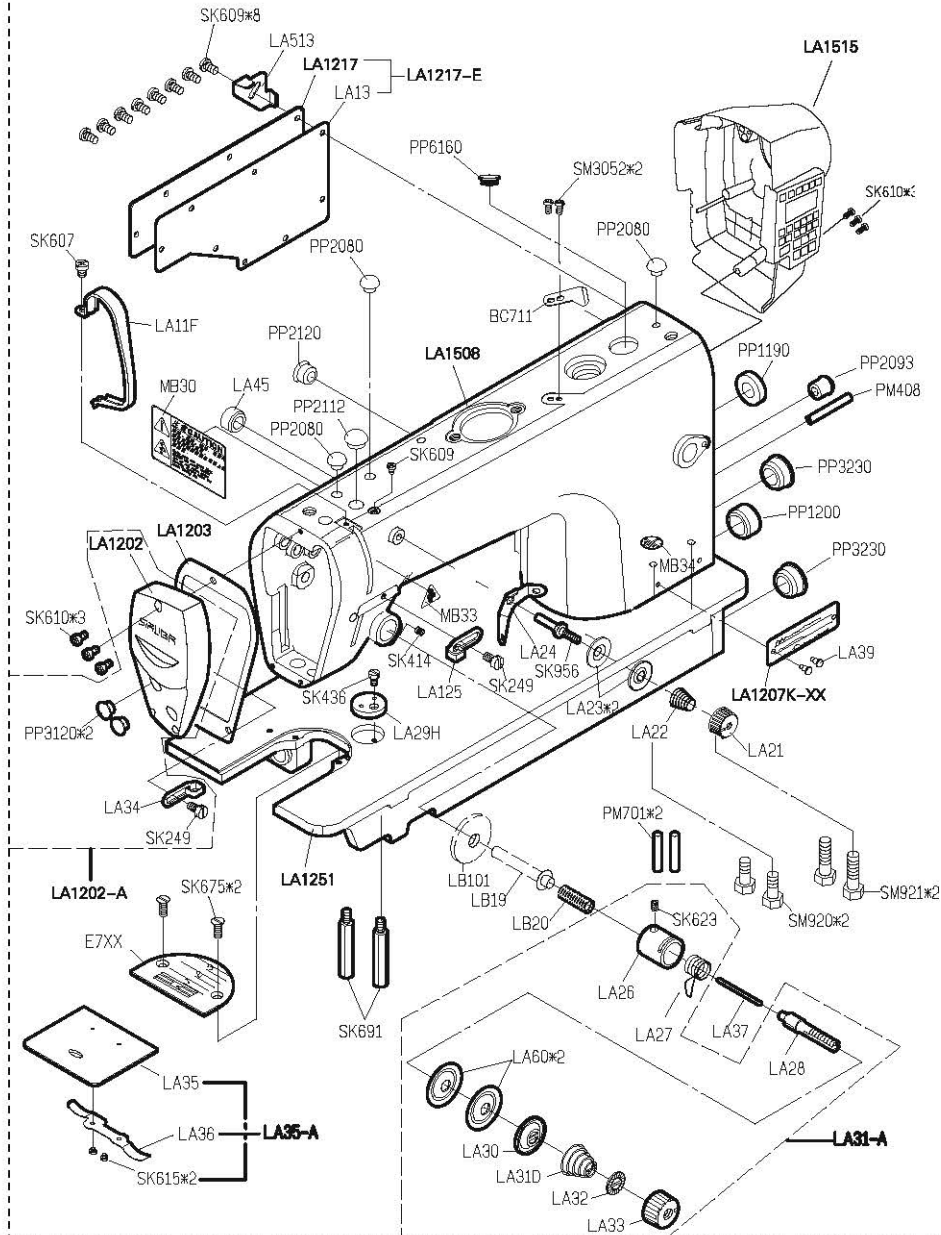

PARTS LIST FOR LA GROUP

PARTS LIST FOR LA GROUP