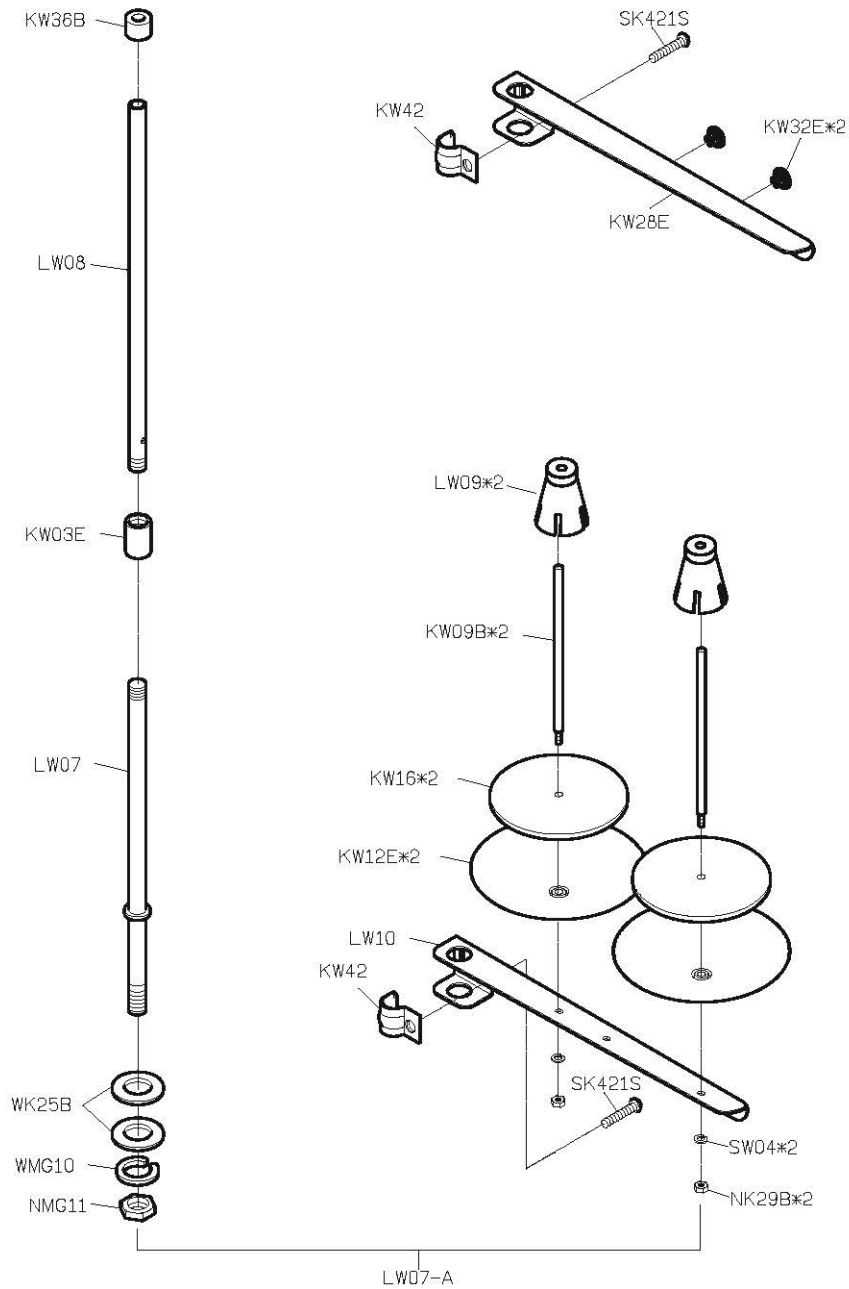

SIRUBA®
銀箭牌工業用縫紉機
INDUSTRIAL SEWING MACHINE

**DL7200-
BM1/BH1**

零件圖 PARTS LIST

CE

 高林股份有限公司
KAULIN MFG. CO., LTD.

From the library of: Superior Sewing Machine & Supply LLC

										
MODEL	SUB-CLASS	NEEDLE PLATE	FEED DOG	PRESSER FOOT	HOOK ASM	BOBBIN CASE ASM	BOBBIN	NEEDLE	HAND WHEEL	MOTOR
機 型	規 格	針 板	送 具	押 具	梭 頭	梭 殼	梭 子	針 號	手 輪	馬 達
DL7200-BM1-10 ~ DL7200-BM1-16	中厚布料 至 厚布料	E704	E701	P701	G121	G202	G303	DBX1#14	LH1500-E	T1505PE
DL7200-BM1-10 ~ DL7200-BM1-16		E704D	E702	P701	G125J	G202	G303	DBX1#21	LH1500-E	T1505PE

PARTS LIST FOR LU GROUP

PARTS LIST FOR LU GROUP

LU64F-A1

PARTS LIST FOR LW GROUP

PARTS LIST FOR LY GROUP

SIRUBA TABLE CUT - OUT	Series	Item Code	Subclass / Remark	Mounting
	DL7000	DL7000T-T1		Fully-submerged
	DL6800			Date
				2014/12/4

單針高速直驅式平縫下乘式車板圖
 TABLE CUT-OUT SEMI-SUBMERGED
 單位/UNIT:mm
 所有尺寸公差/DIFFERENCE:±2
 DL7000T-T1-1070 長度(L):1070 / 重量:10kg±5%
 DL7000T-T1 長度(L):1200 / 重量:11.4kg±5%
 全封邊灰格紋光塑面台板

B-B 剖面

C-C 剖面

A-A 剖面

DL7200- BM1/BH1