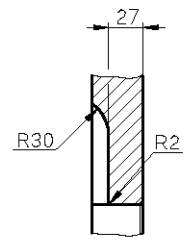

PARTS LIST FOR LU GROUP

PARTS LIST FOR LU GROUP

LU64F-A1

PARTS LIST FOR LW GROUP

PARTS LIST FOR LY GROUP

SIRUBA TABLE CUT - OUT	Series	Item Code	Subclass / Remark	Mounting
	DL7000	DL7000T-T1		Fully-submerged
	DL6800			Date
				2014/12/4

單針高速直驅式平縫下乘式車板圖
 TABLE CUT-OUT SEMI-SUBMERGED
 單位/UNIT:mm
 所有尺寸公差/DIFFERENCE:±2
 DL7000T-T1-1070 長度(L):1070 / 重量:10kg±5%
 DL7000T-T1 長度(L):1200 / 重量:11.4kg±5%
 全封邊灰格紋光塑面台板

B-B 剖面

C-C 剖面

A-A 剖面

DL7200- BM1/BH1