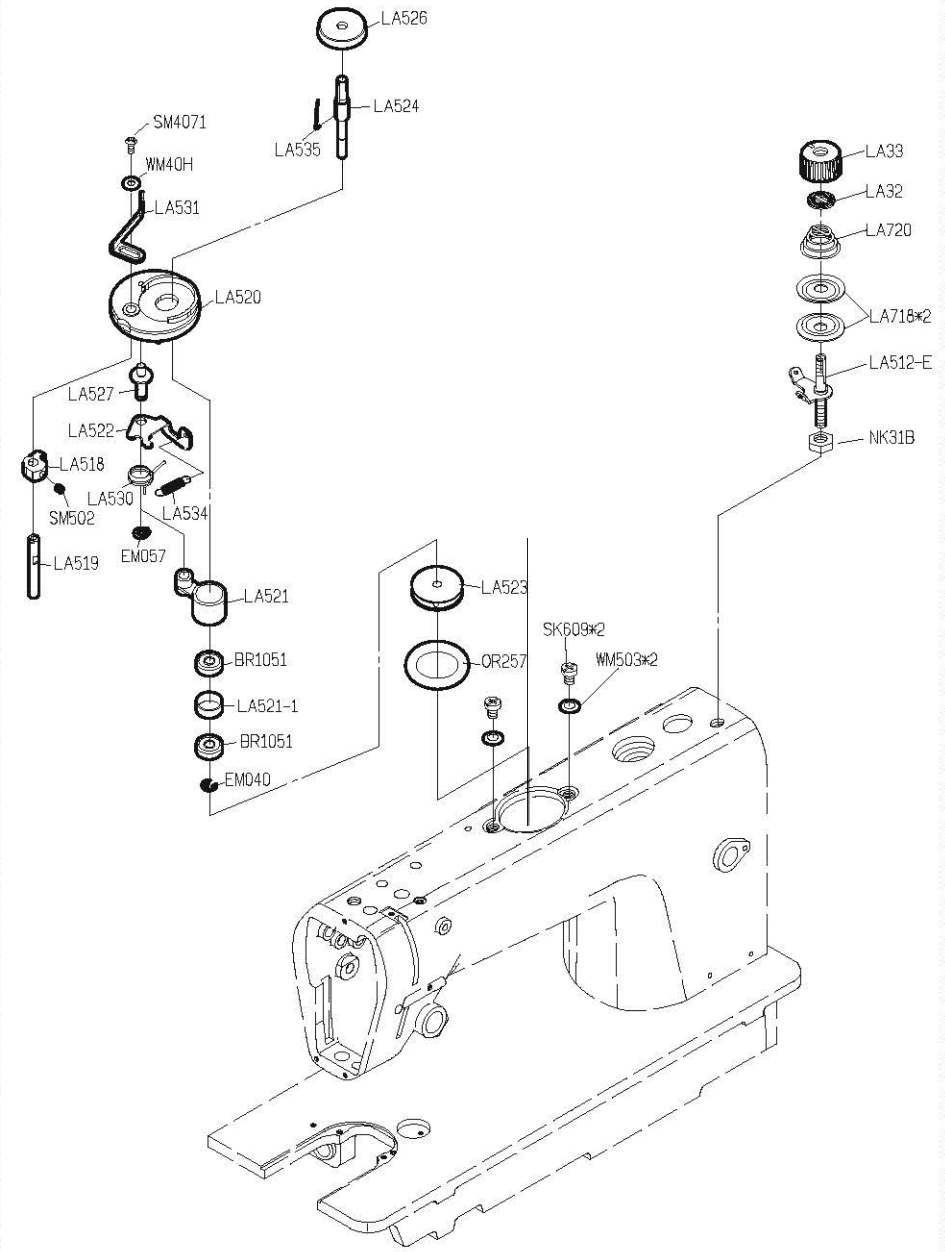

PARTS LIST FOR LA GROUP

PARTS LIST FOR LA GROUP