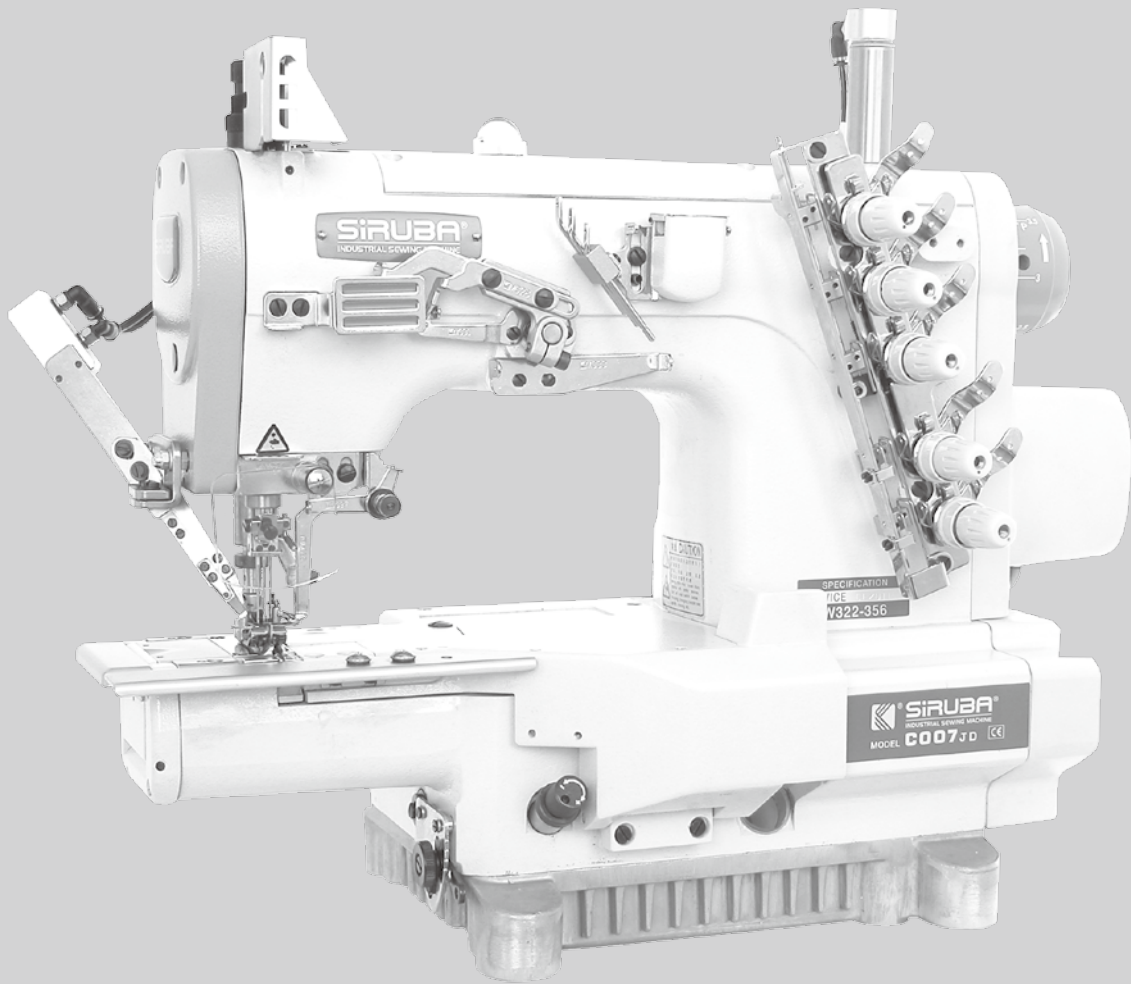

SIRUBA®

銀爺牌工業用縫紉機

INDUSTRIAL SEWING MACHINE

UTP-J / UTQ-J

零件圖 PARTS LIST

CE

高林股份有限公司
KAULIN MFG. CO., LTD.

From the library of: Superior Sewing Machine & Supply LLC