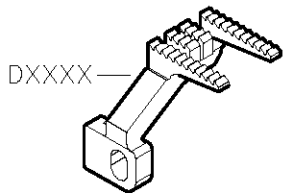

C007JD PARTS LIST FOR CHA-J GROUP P.1/1

A

B

C

D

E