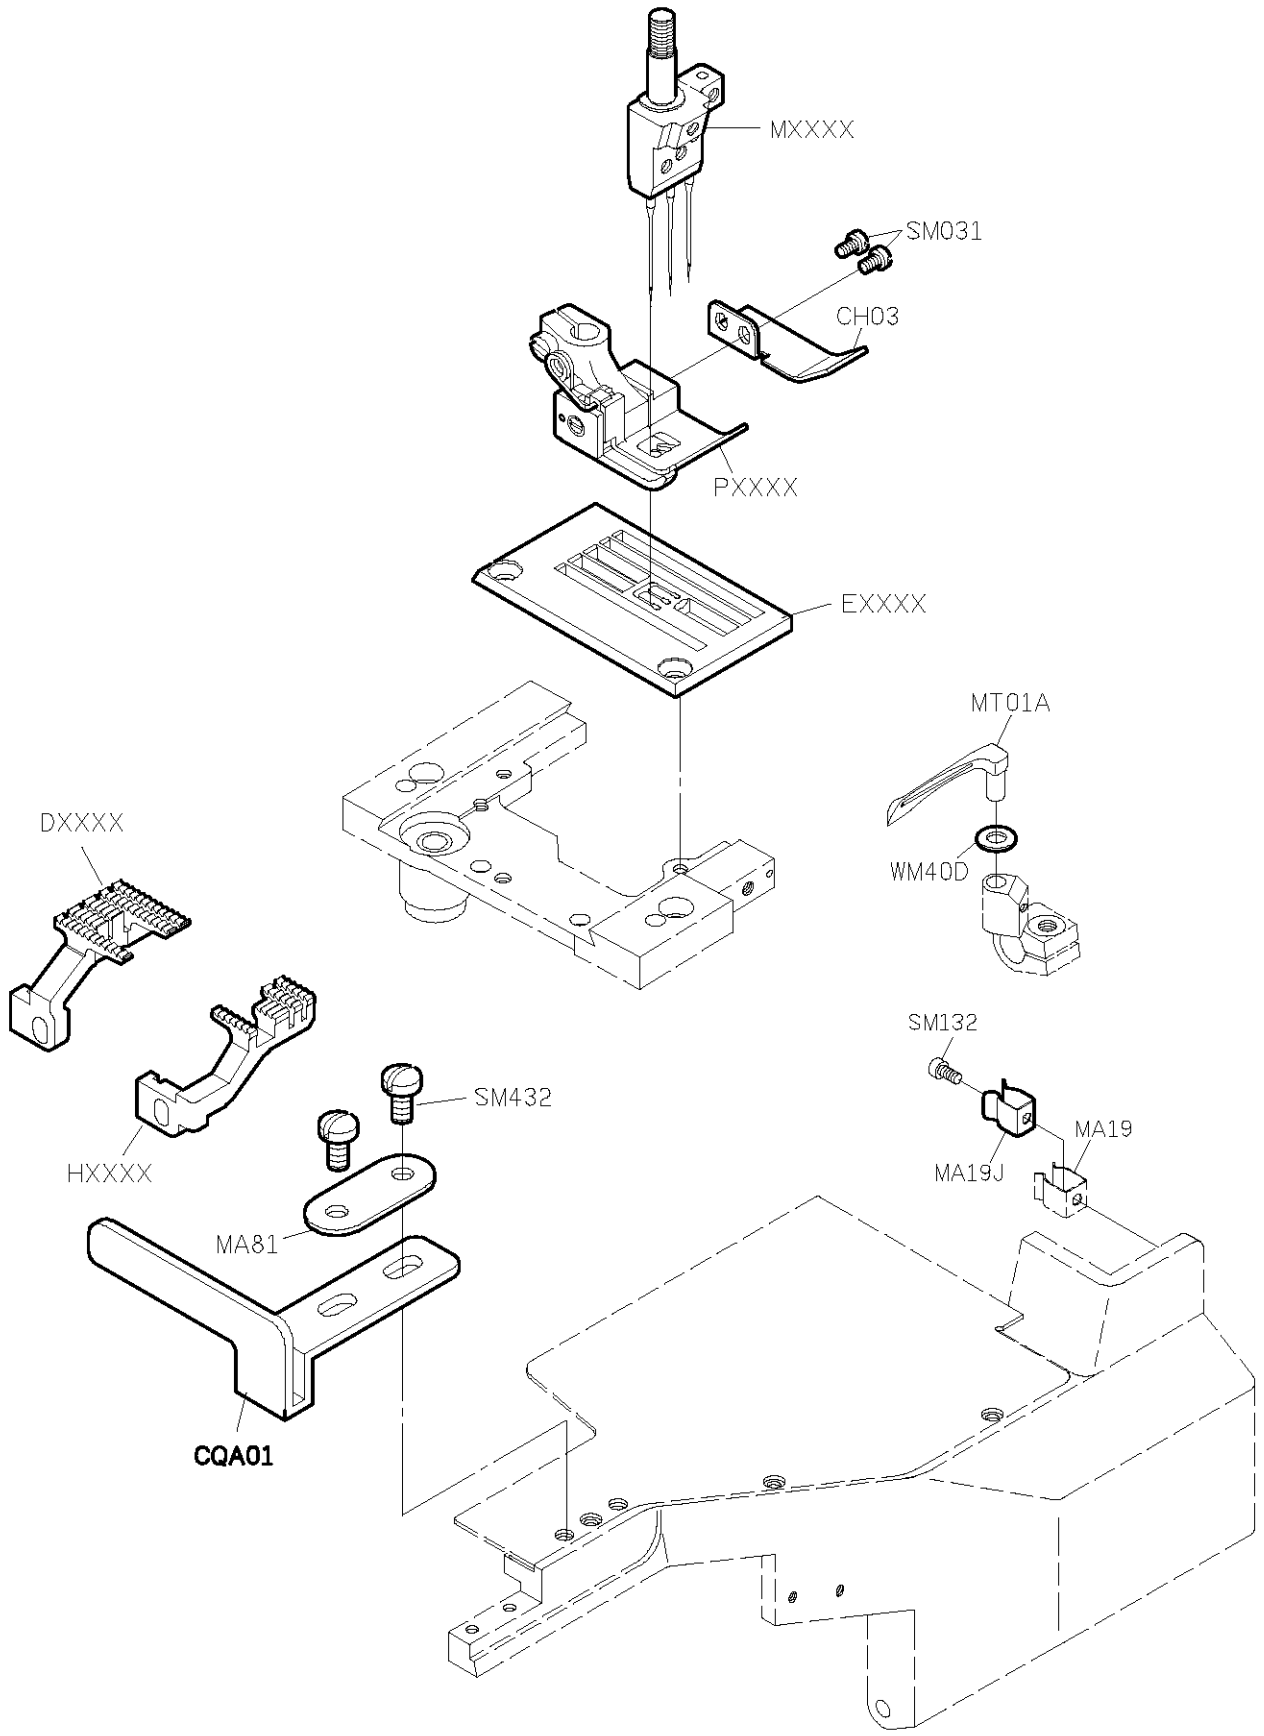

C007JD PARTS LIST FOR CQA-J GROUP P.2/2

A

B

C

D

E

1 2 3 4 5
FOR C007J/C007JD/C858J/C858JD

10/07/01