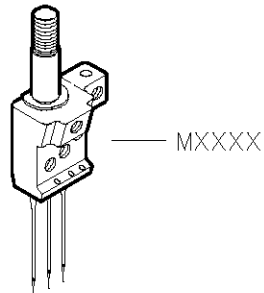

C007JD PARTS LIST FOR CHA-J GROUP P.1/1

A