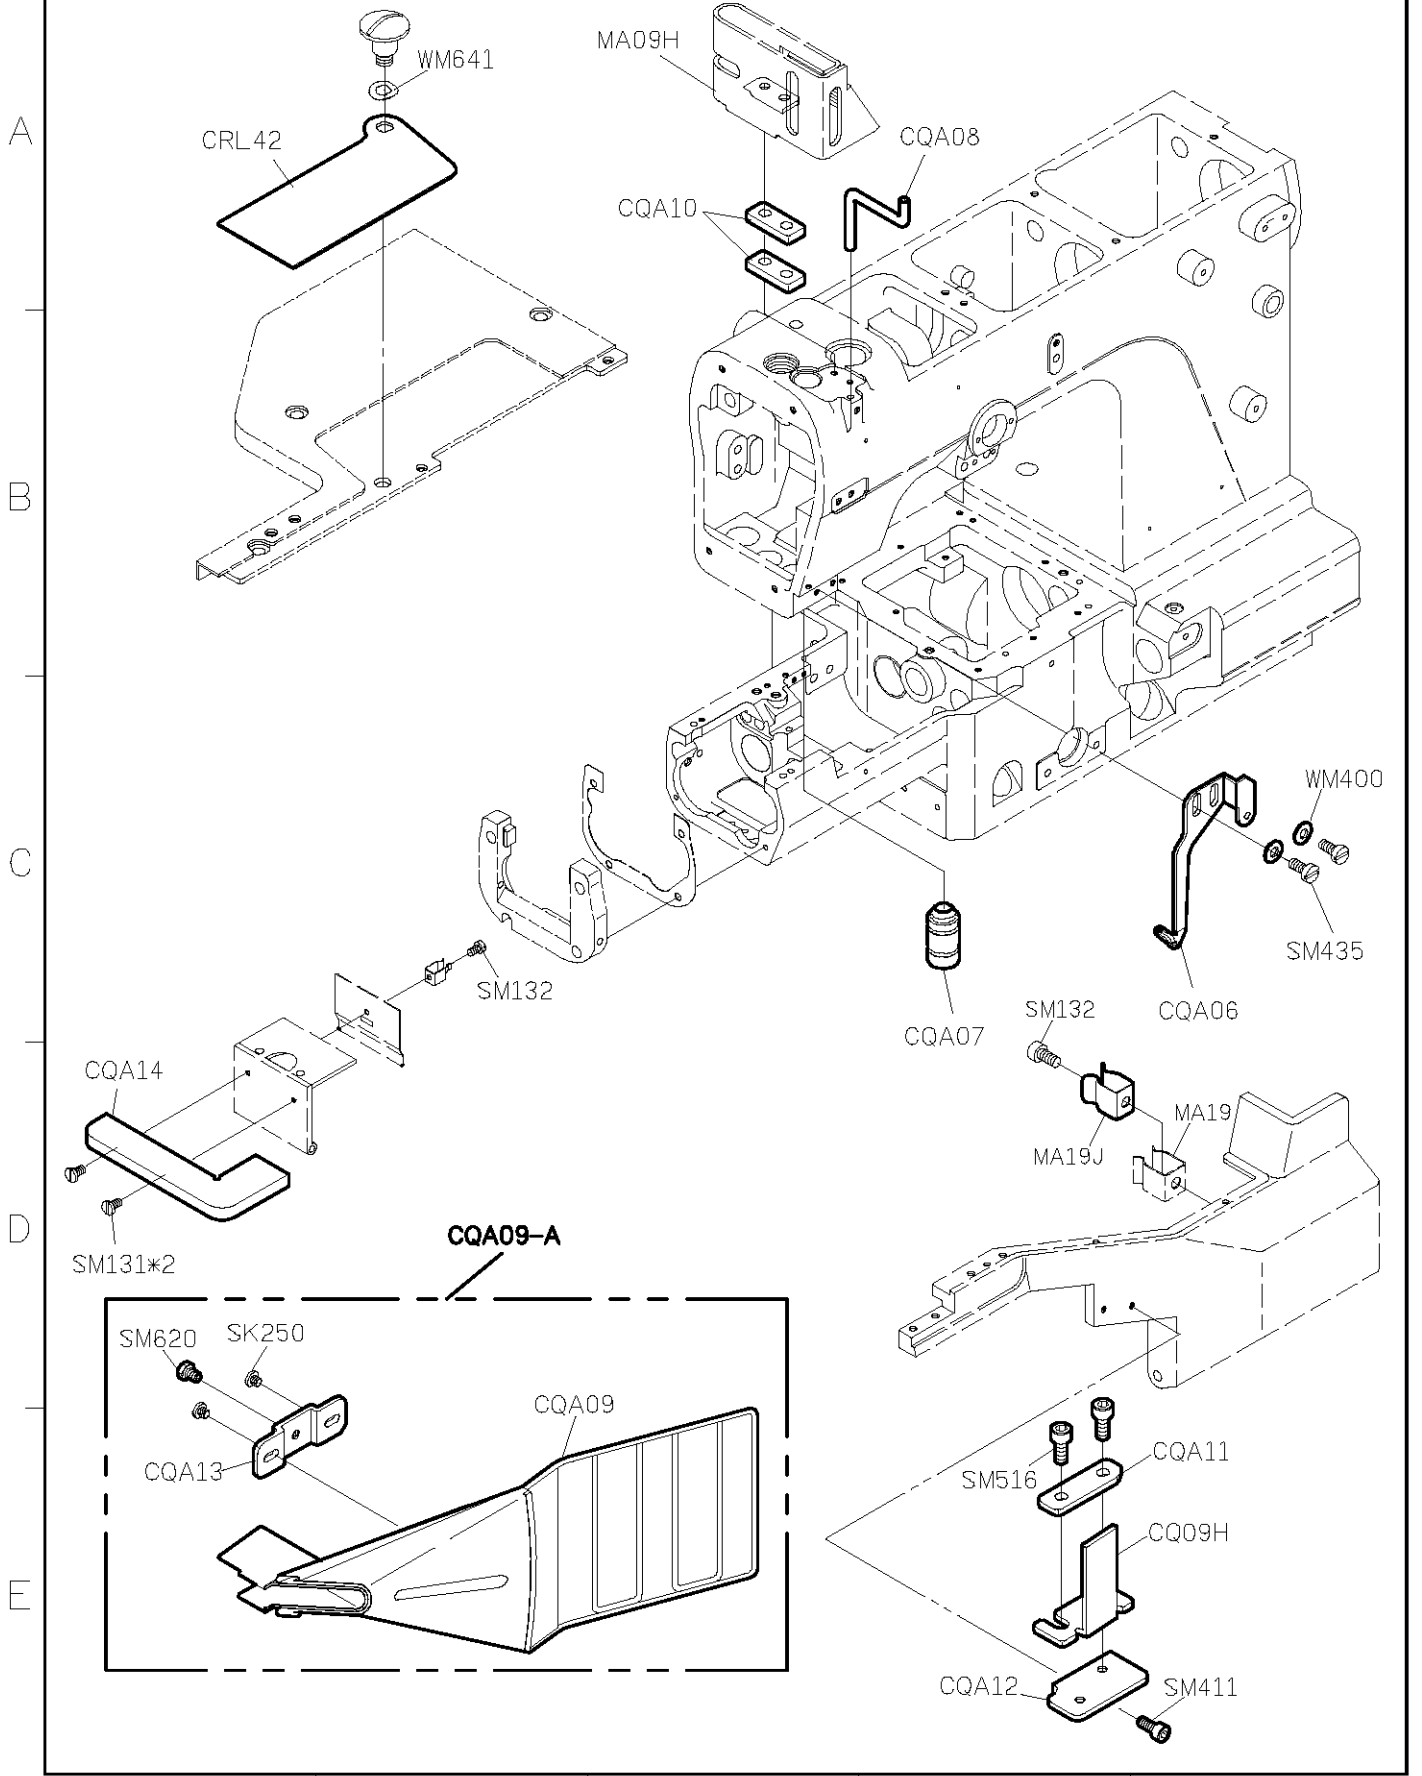

★ 脚輪使用方式

齒形	平輪	齒輪
材質	鋼製壓花	黑色橡膠
上滾輪代號	CL52P	CL52R
下滾輪代號	CL20P	CL19R
備註欄	-	CZ/CZP

C007JD PARTS LIST FOR CL-H GROUP P.2/2

FOR C007J/C007JD/C858J/C858JD
 * USF FOR UTP, UTR, UTS

11/11/14

C007JD PARTS LIST FOR CQA-J GROUP P.1/2