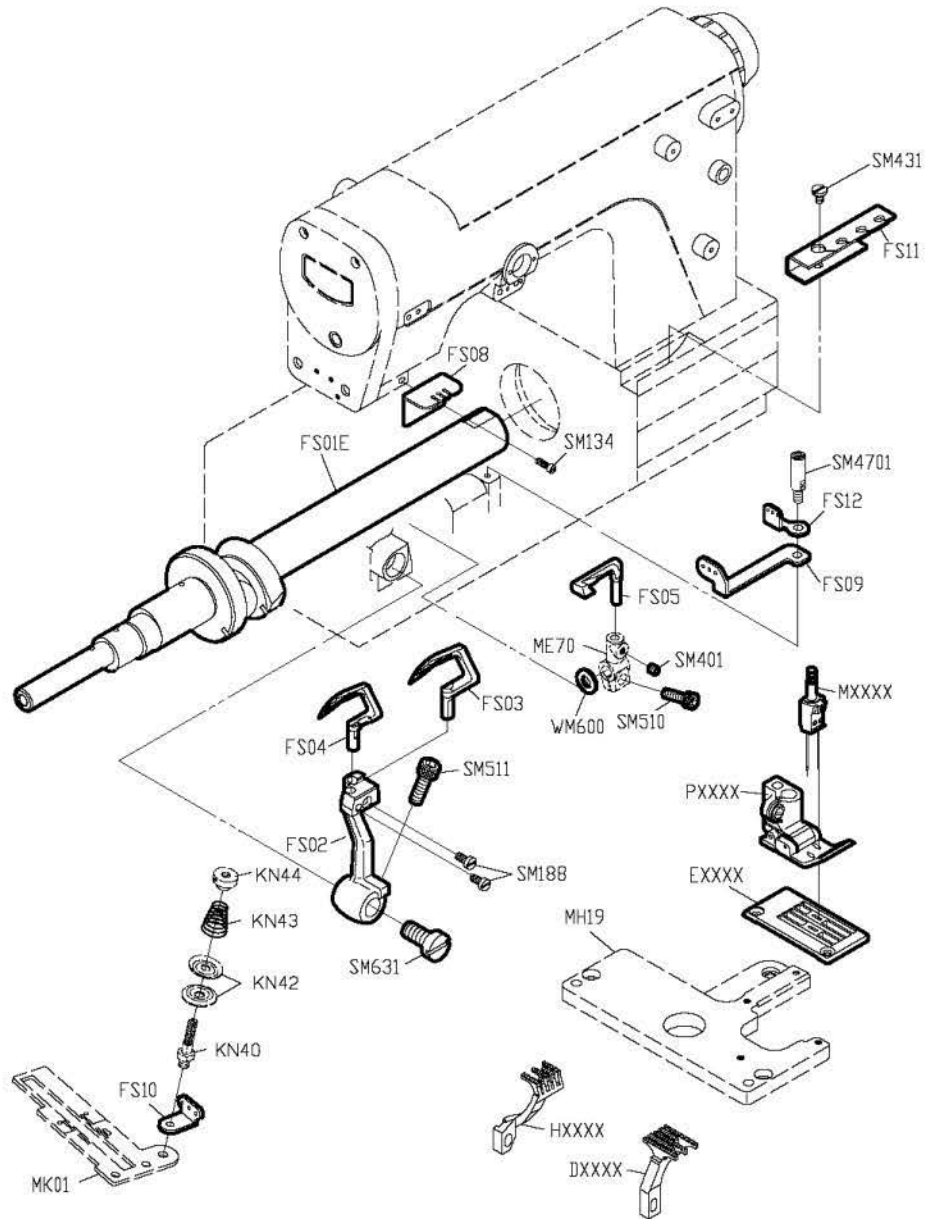

PARTS LIST FOR FSQ GROUP

PARTS LIST FOR FSR GROUP

FOR F007J/F007JD