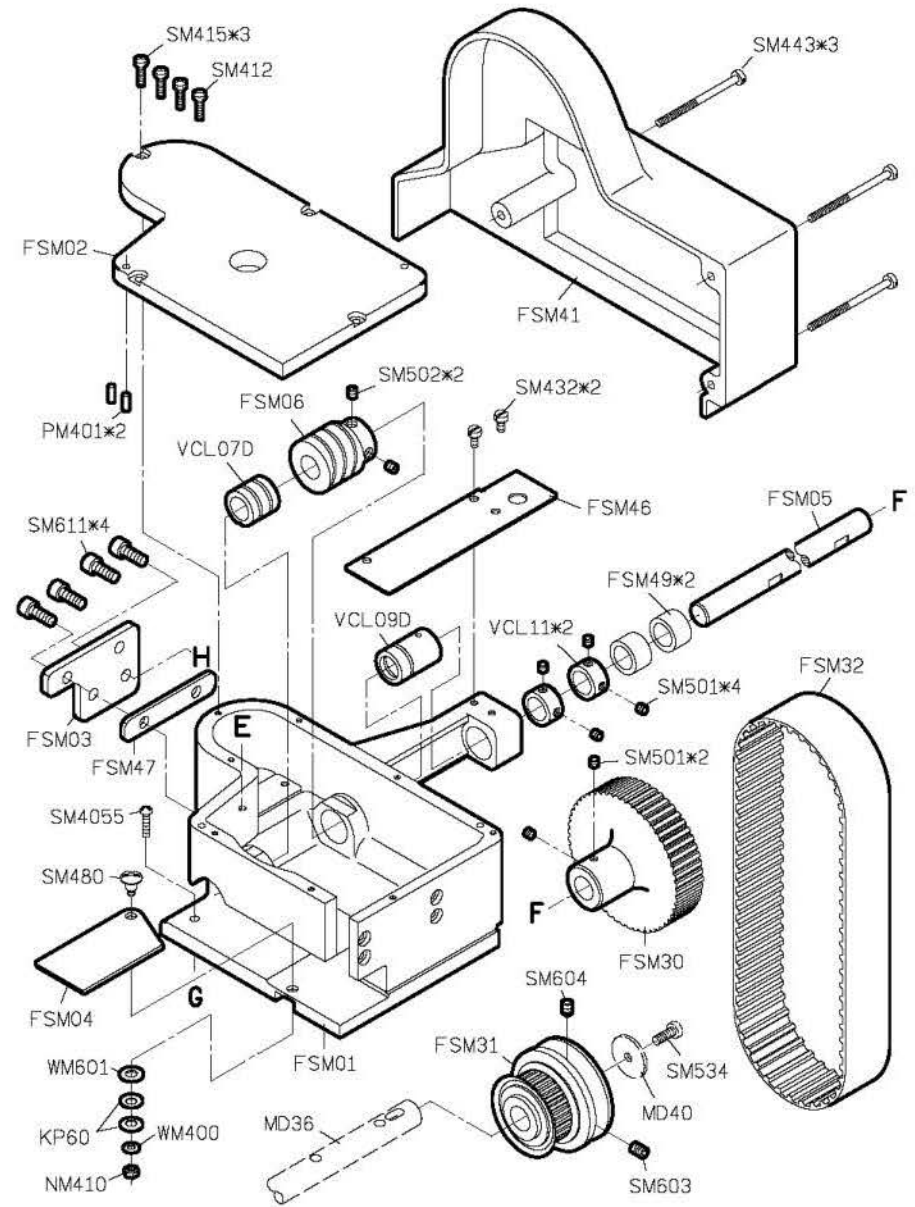

FOR F007J/F007JD