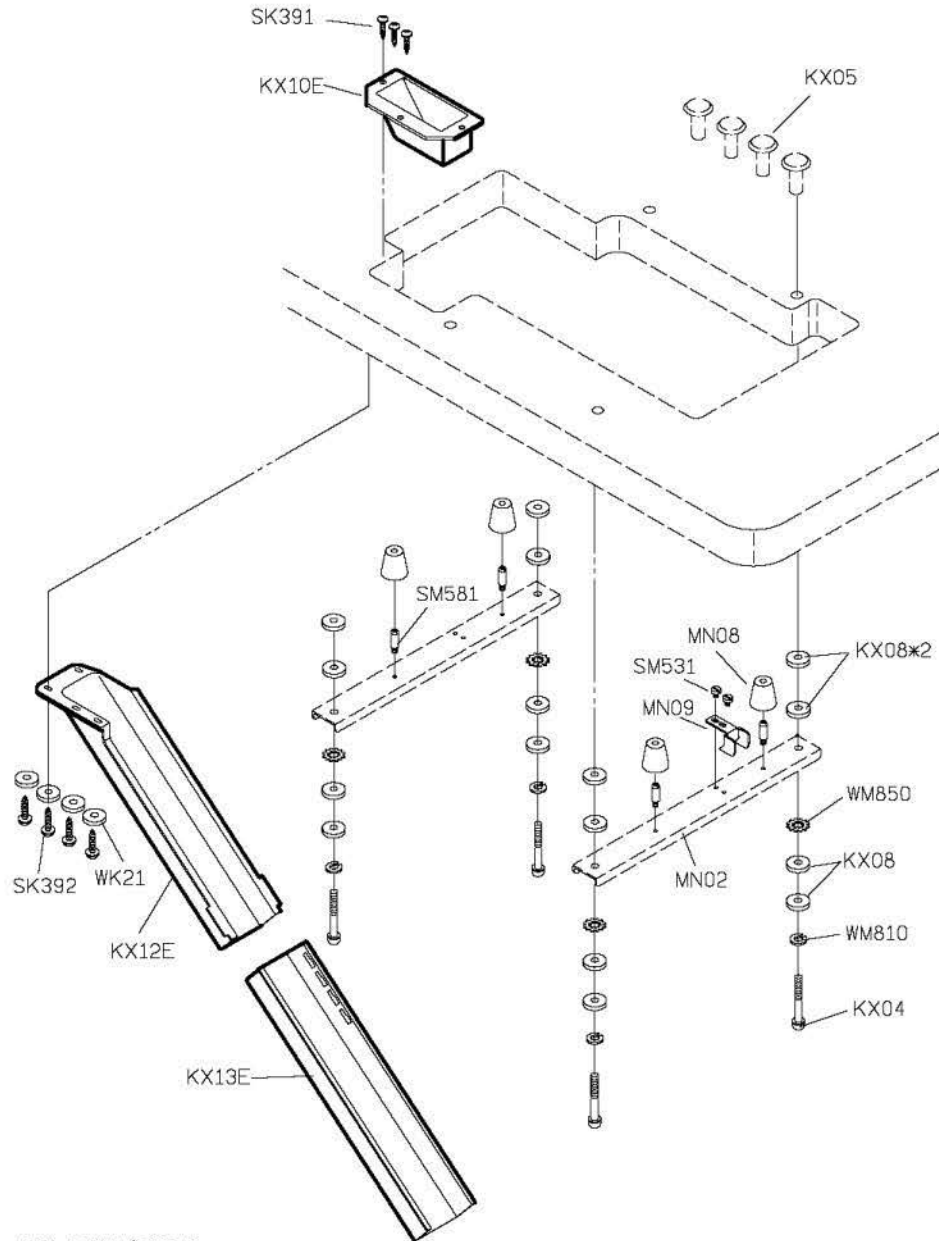

PARTS LIST FOR FR GROUP

PARTS LIST FOR LD GROUP

FOR F007J/F007JD