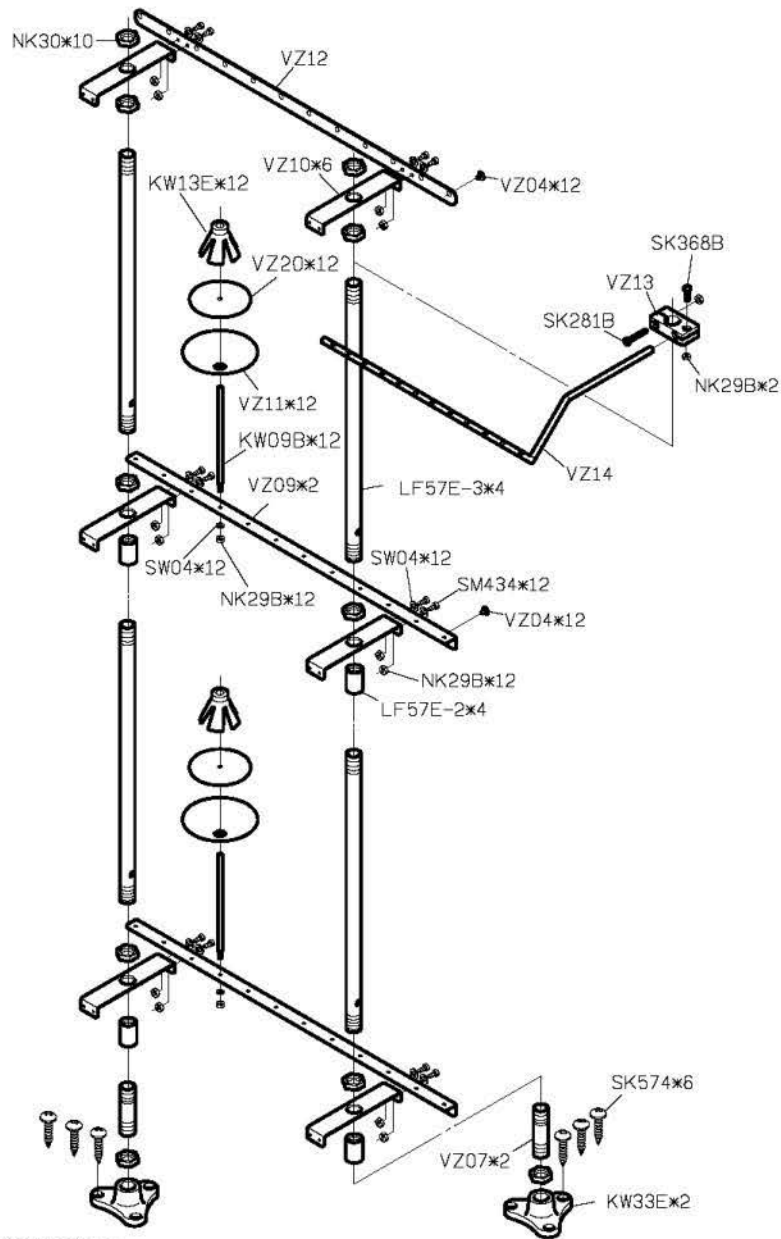

PARTS LIST FOR FSM GROUP

FOR F007J/F007JD

PARTS LIST FOR FSM GROUP

FOR F007J/F007JD

註：
 W222-240-4 喇叭標準配備為 FQ305 成品尺寸為 1/2"。
 W222-248-4 喇叭標準配備為 FQ305P, 成品尺寸為 5/8"。
 W222-364-4 喇叭標準配備為 FQ305Q, 成品尺寸為 3/4"。