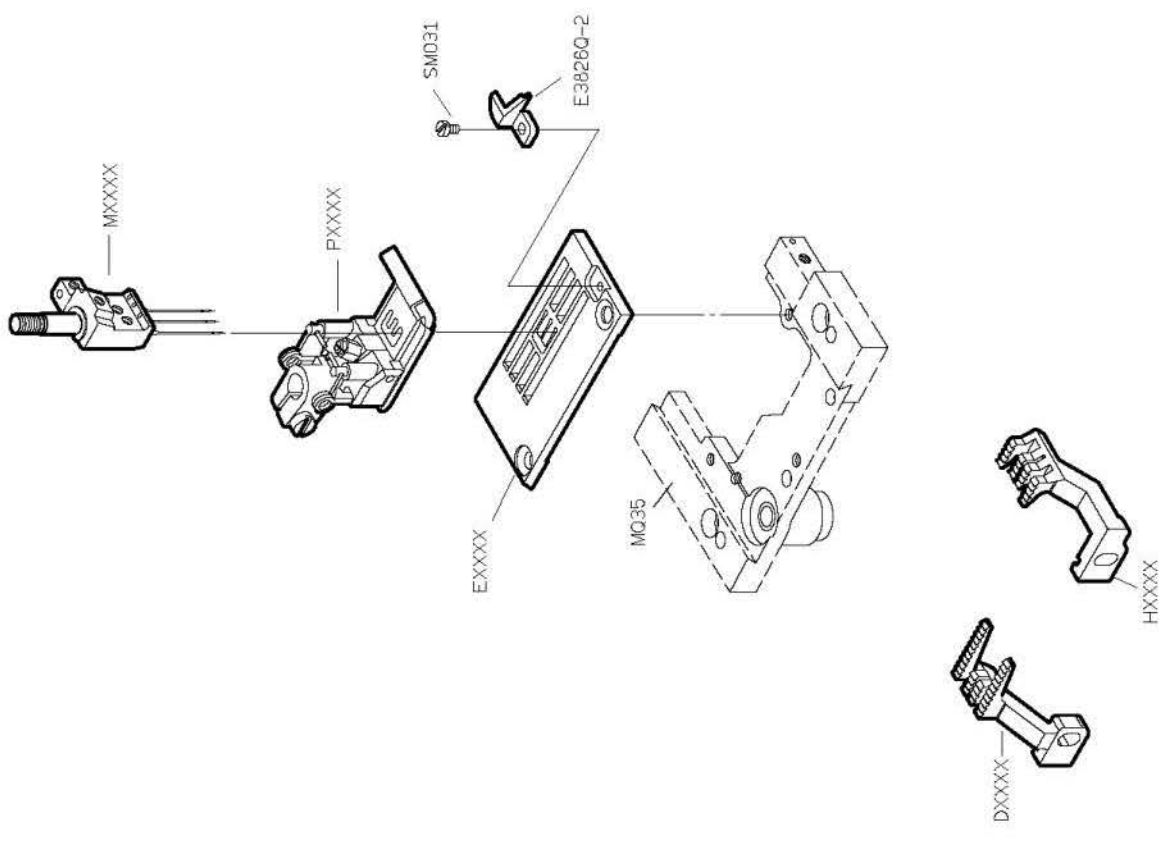

FOR C007J/C007JD

PARTS LIST FOR CHA GROUP