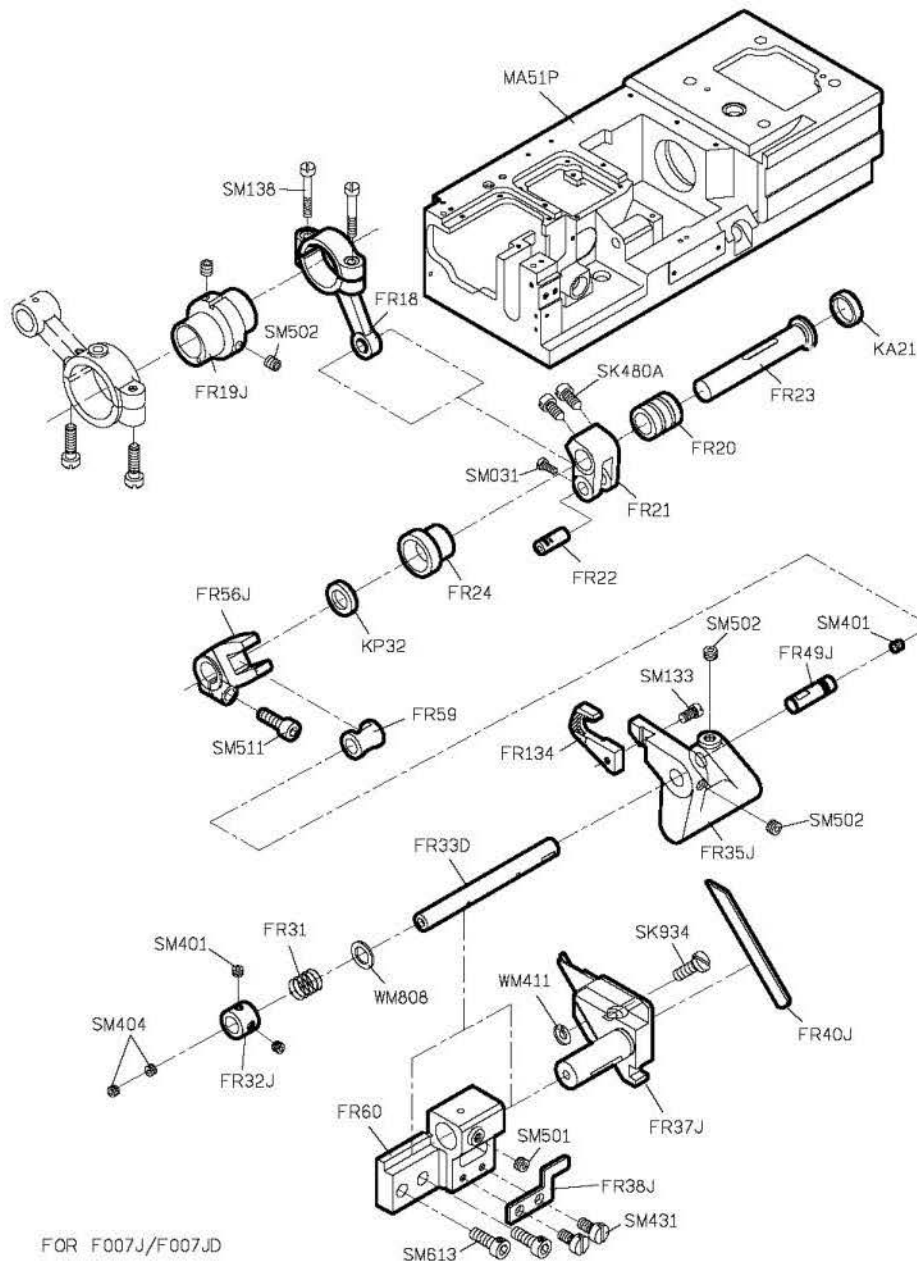

FOR F007H 註：FQ, CQ, FFD 等必需附加此套 (如定購FA時, 則此套可免加入)

FOR F007J/F007JD

PARTS LIST FOR FP GROUP

FOR F007H/F007J/F007JD

PARTS LIST FOR FQ GROUP

FOR F007J
 ☆USE FOR F007J/UTG(UTH,UTJ,UTK)

FOR F007J/F007JD

FR	FR/FEC(FAC)
不用	* FR42
不用	* FR43
* FR52	* FR55