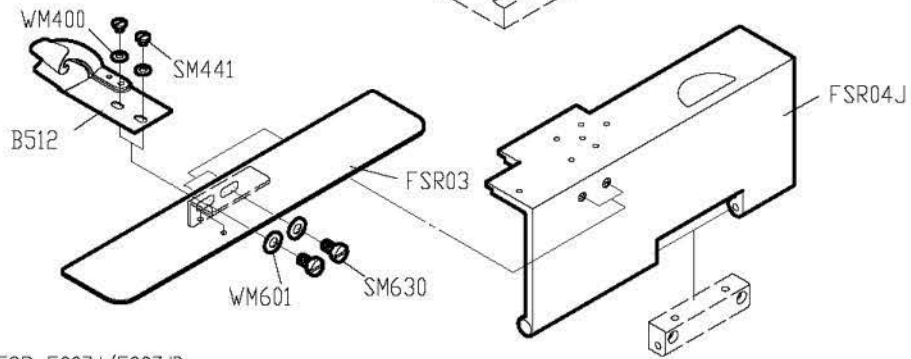

FOR F007J/F007JD