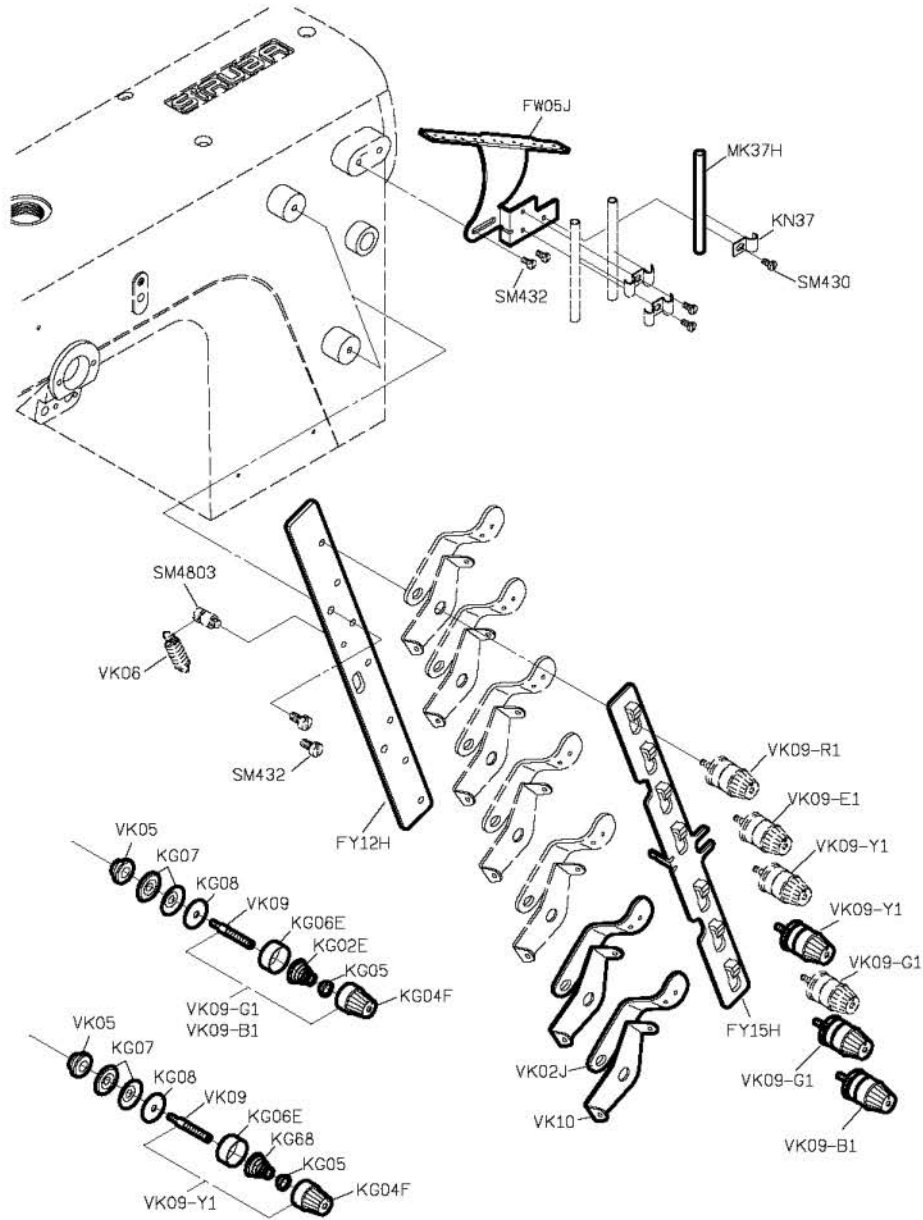

PARTS LIST FOR FSM GROUP

FOR F007J/F007JD

PARTS LIST FOR FSM GROUP

FOR F007J/F007JD

註：
 W222-240-4 喇叭標準配備為 FQ305 成品尺寸為 1/2"。
 W222-248-4 喇叭標準配備為 FQ305P, 成品尺寸為 5/8"。
 W222-364-4 喇叭標準配備為 FQ305Q, 成品尺寸為 3/4"。