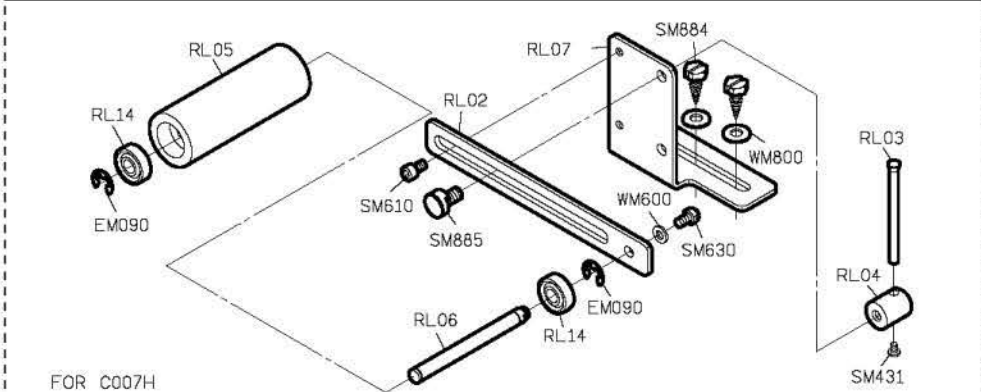

FOR C007H

FOR C007H

PARTS LIST FOR RLQ GROUP

From the library of: Superior Sewing Machine & Supply LLC