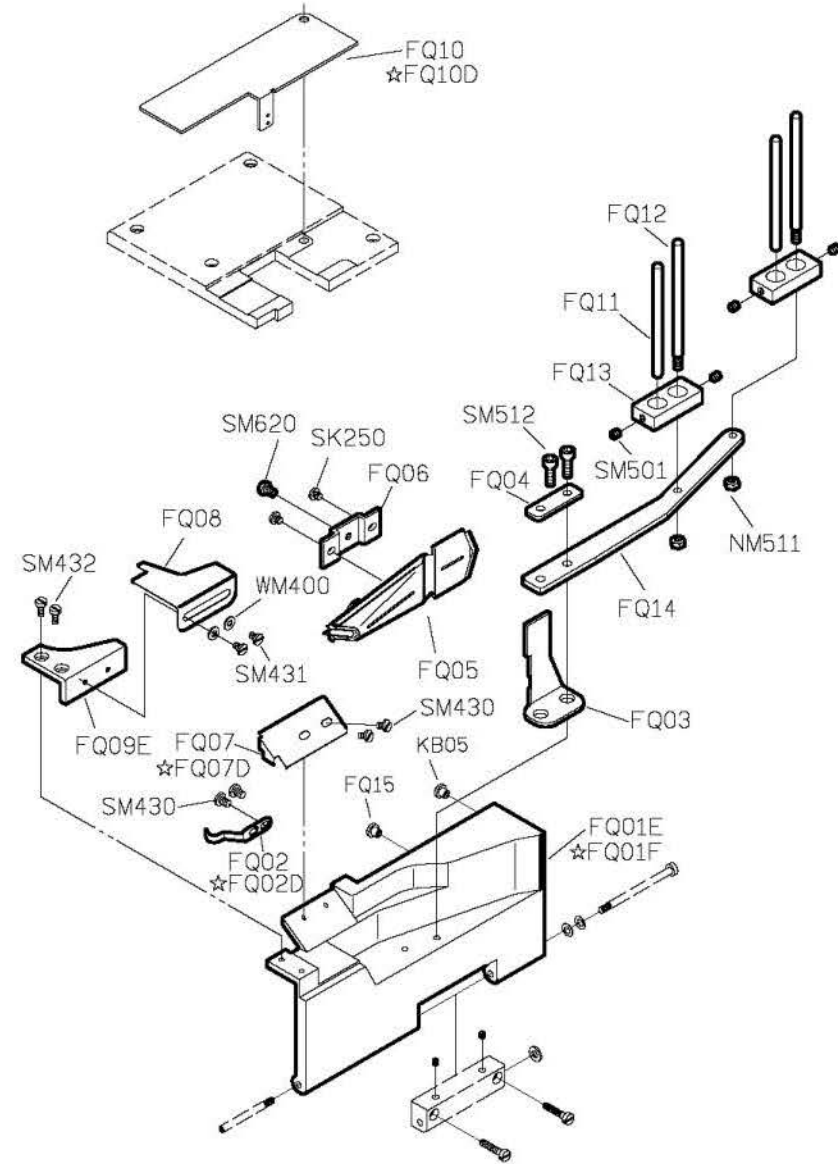

FOR F007H 註：FQ, CQ, FFD 等必需附加此套 (如定購FA時, 則此套可免加入)

FOR F007J/F007JD

PARTS LIST FOR FP GROUP

FOR F007H/F007J/F007JD

PARTS LIST FOR FQ GROUP

FOR F007J
 ☆USE FOR F007J/UTG(UTH,UTJ,UTK)

FOR F007J/F007JD

FR	FR/FEC(FAC)
不用	* FR42
不用	* FR43
* FR52	* FR55