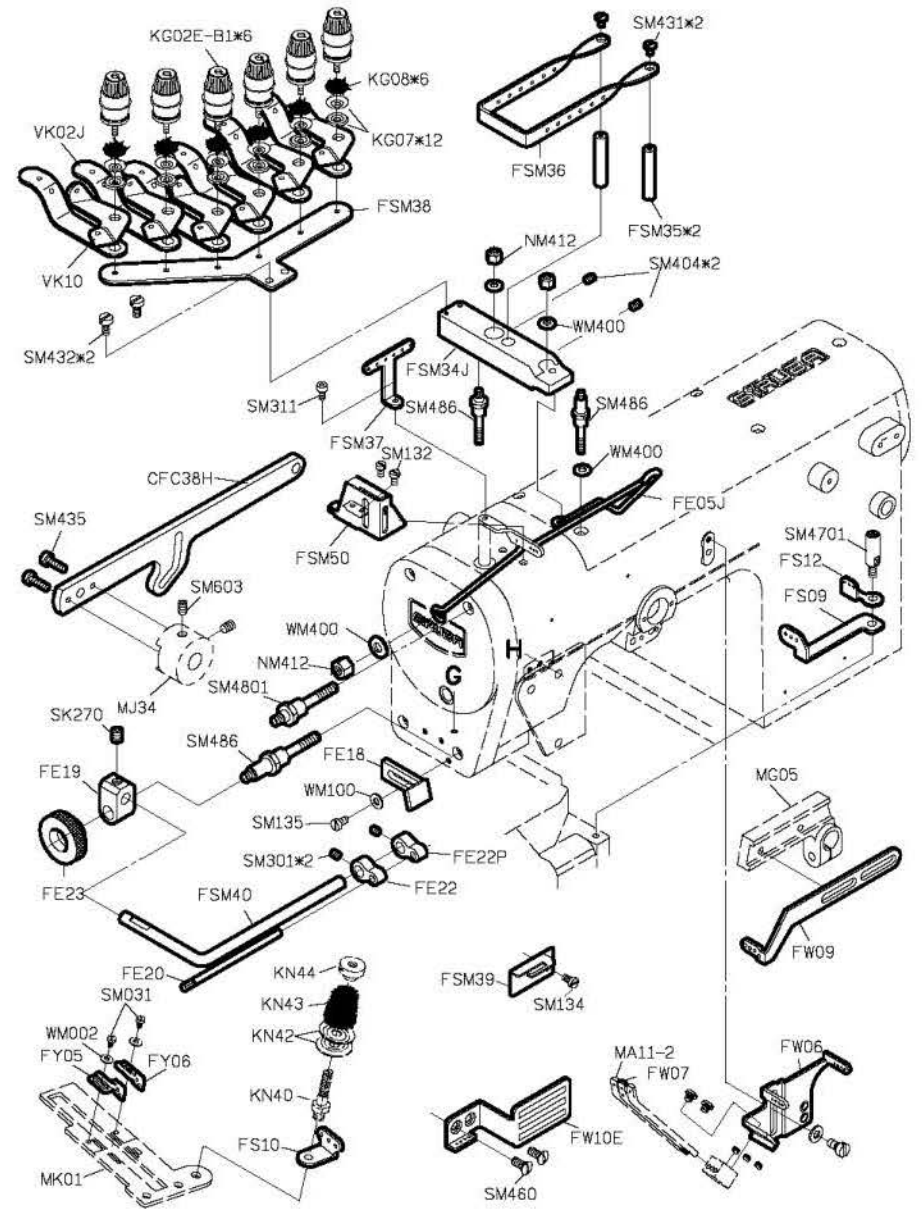

FOR F007J/F007JD