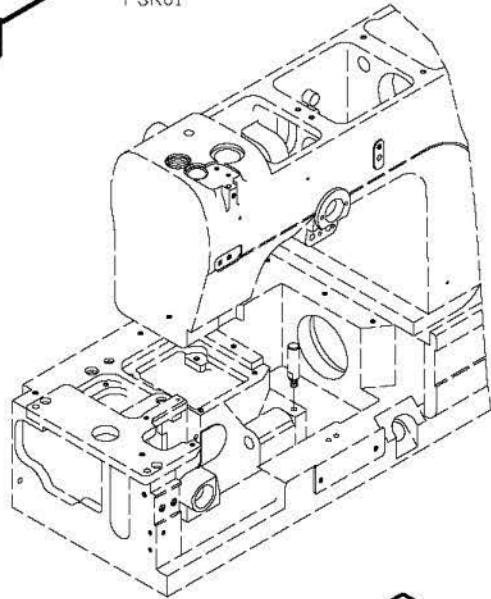

FOR F007J/F007JD