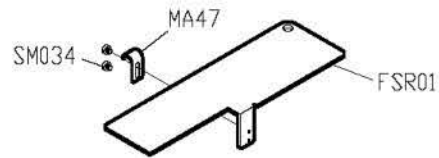

FOR F007J/F007JD