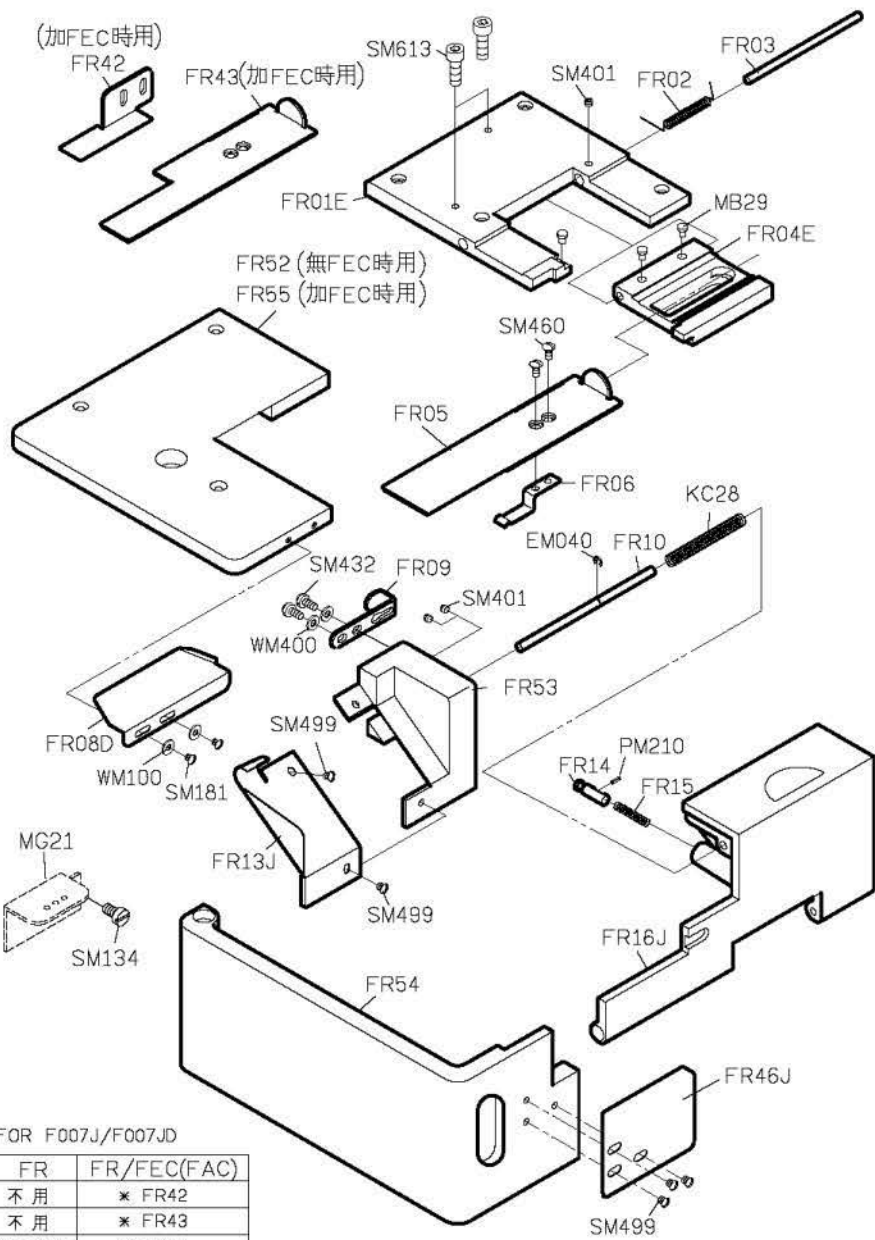

FOR F007H 註：FQ, CQ, FFD 等必需附加此套 (如定購FA時, 則此套可免加入)

FOR F007J/F007JD

PARTS LIST FOR FP GROUP

FOR F007H/F007J/F007JD

PARTS LIST FOR FQ GROUP

FOR F007J
 ☆USE FOR F007J/UTG(UTH,UTJ,UTK)

FOR F007J/F007JD

FR	FR/FEC(FAC)
不用	* FR42
不用	* FR43
* FR52	* FR55