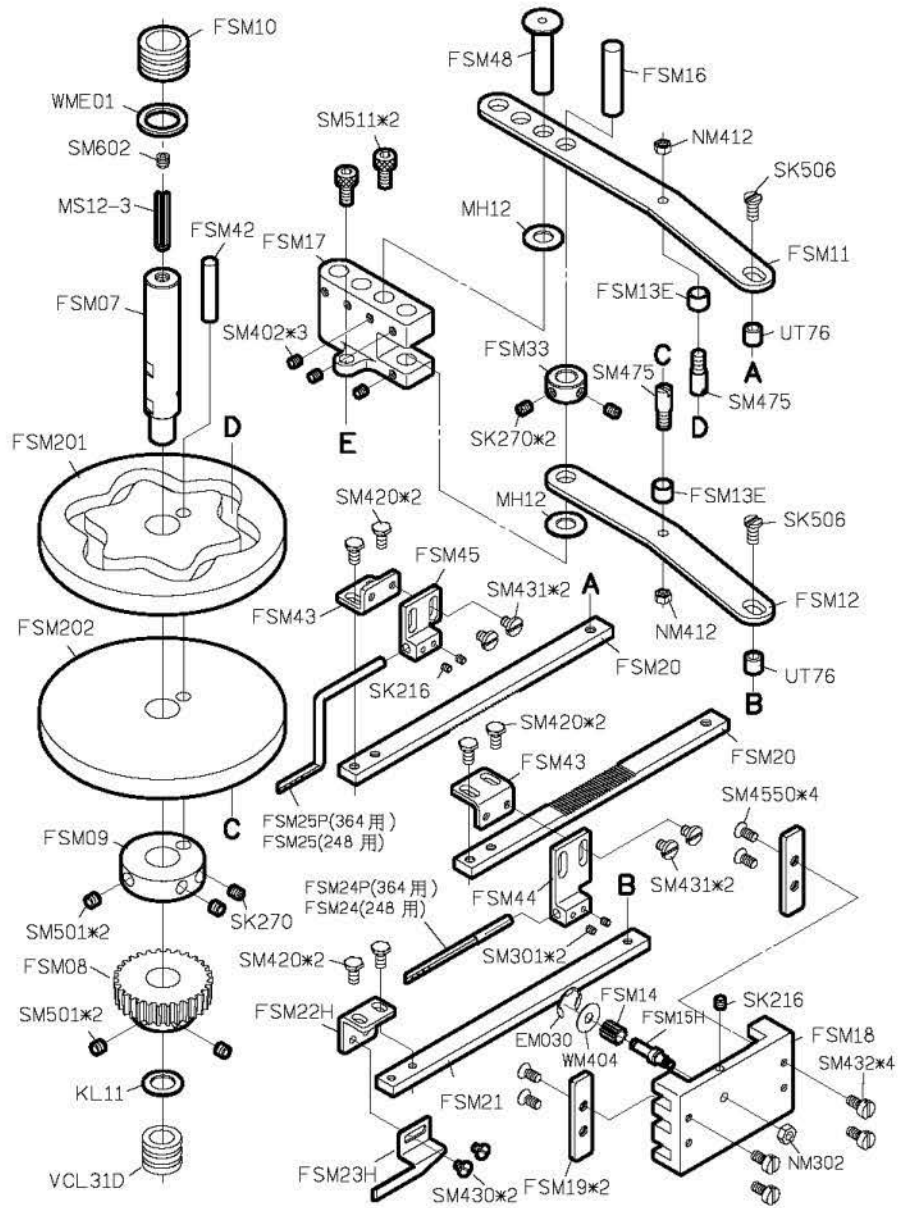

FOR F007J/F007JD

註：凸輪 FSM220/222 為備品