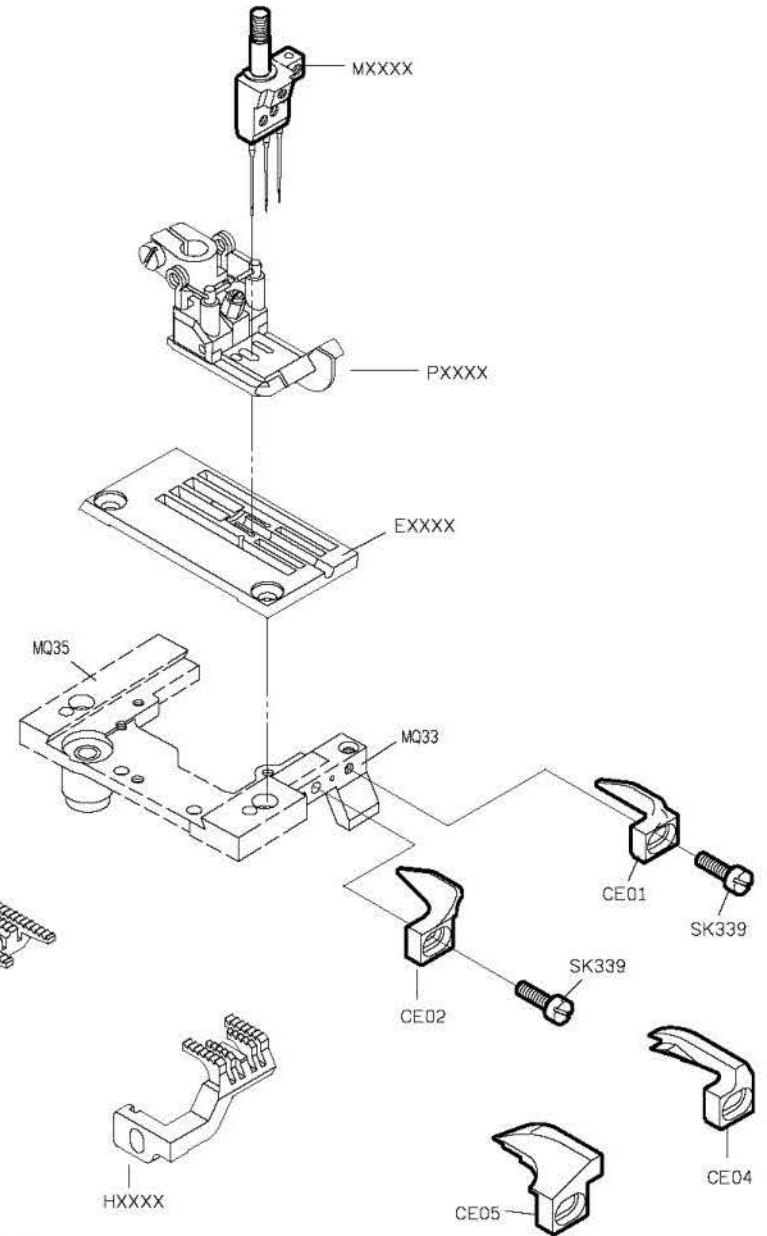

FOR C007J/C007JD