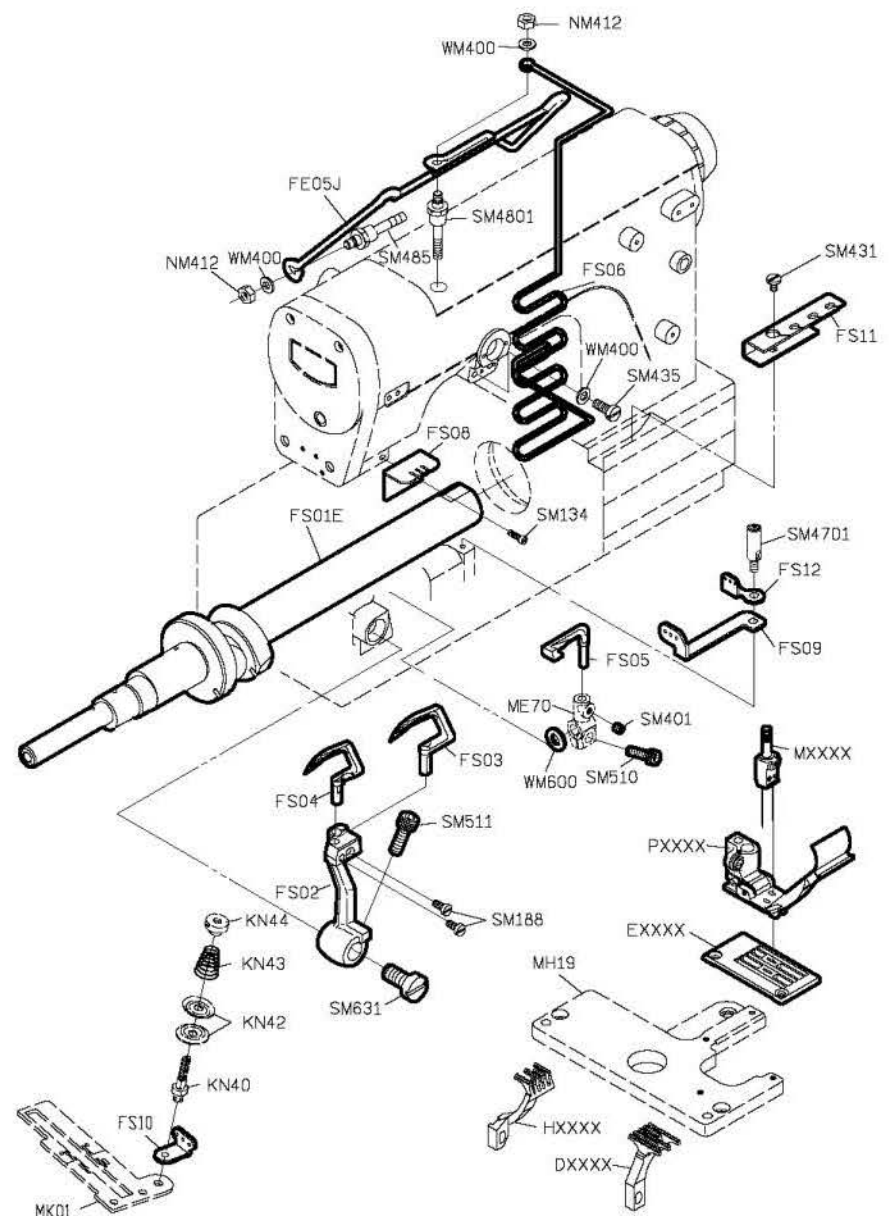

FOR F007J/F007JD