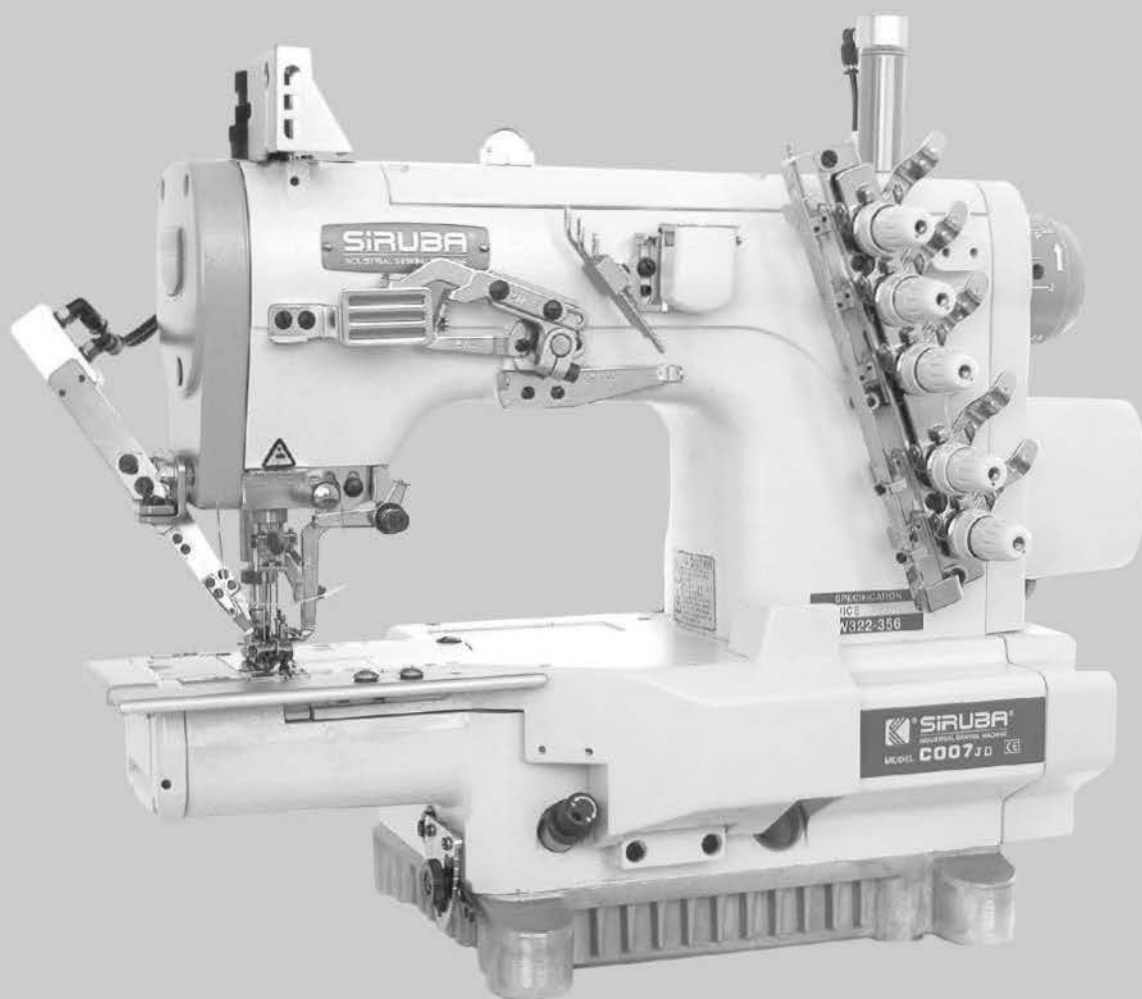

SIRUBA®

銀箭牌工業用縫紉機

INDUSTRIAL SEWING MACHINE

C/F007

ATTACHMENT

零件圖 PARTS LIST

CE

 高林股份有限公司
KAULIN MFG. CO., LTD.