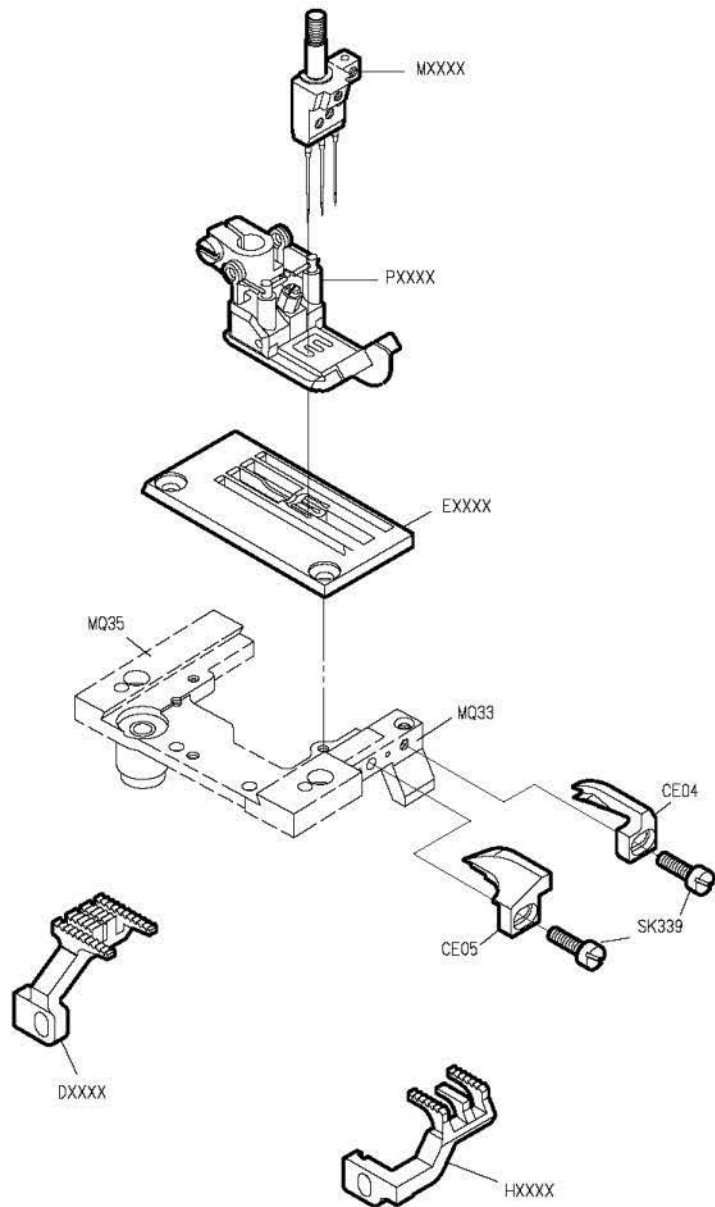

FOR C007J/C007JD