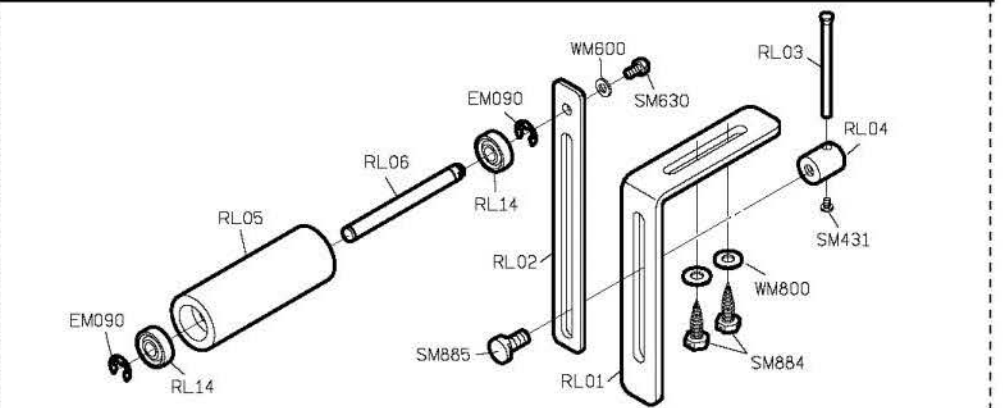

FOR C007H

FOR C007H

PARTS LIST FOR RLQ GROUP

From the library of: Superior Sewing Machine & Supply LLC