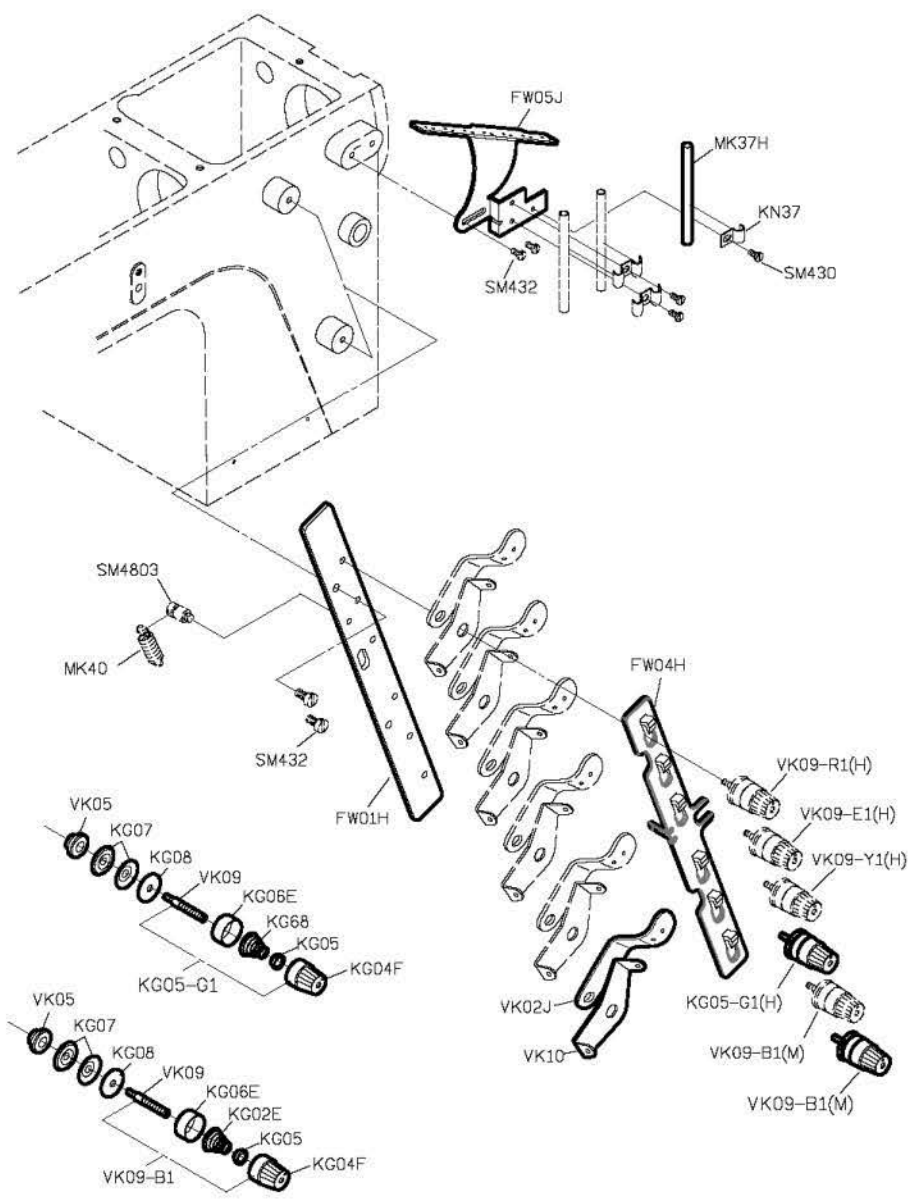

FOR F007J/F007JD