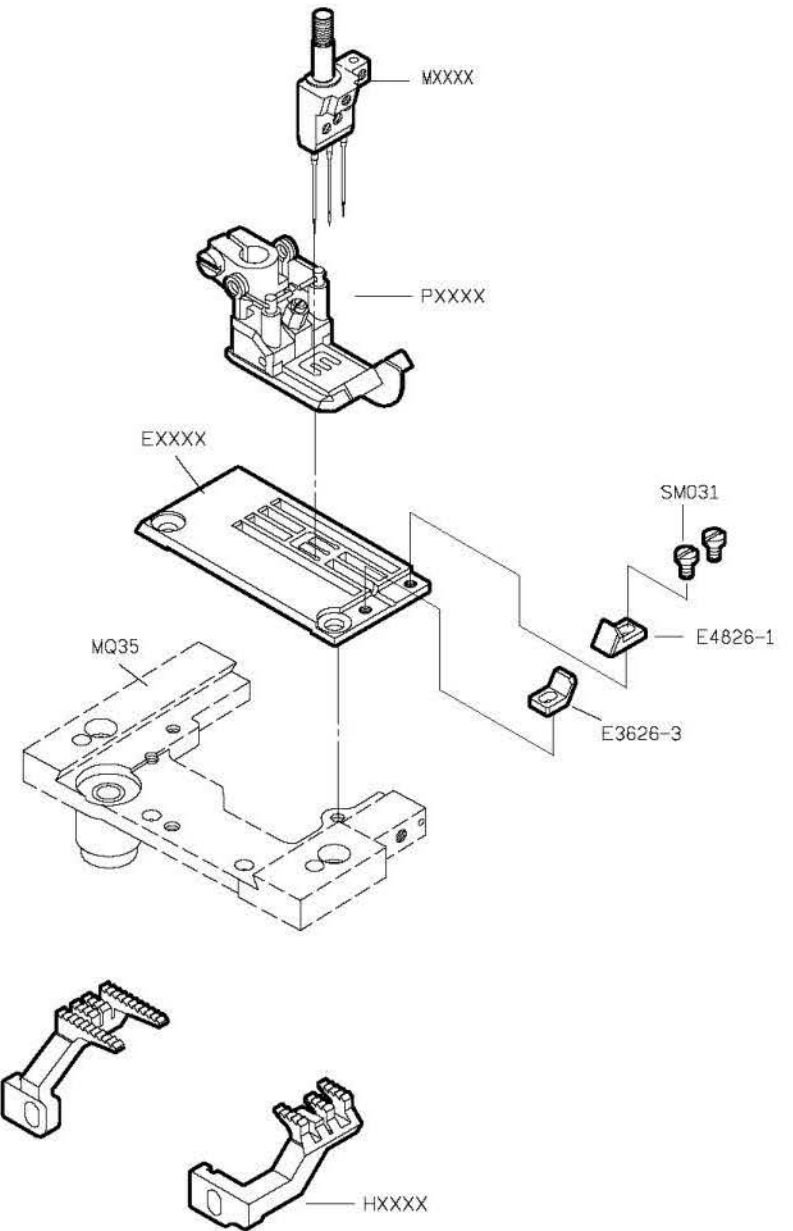

FOR C007J/C007JD