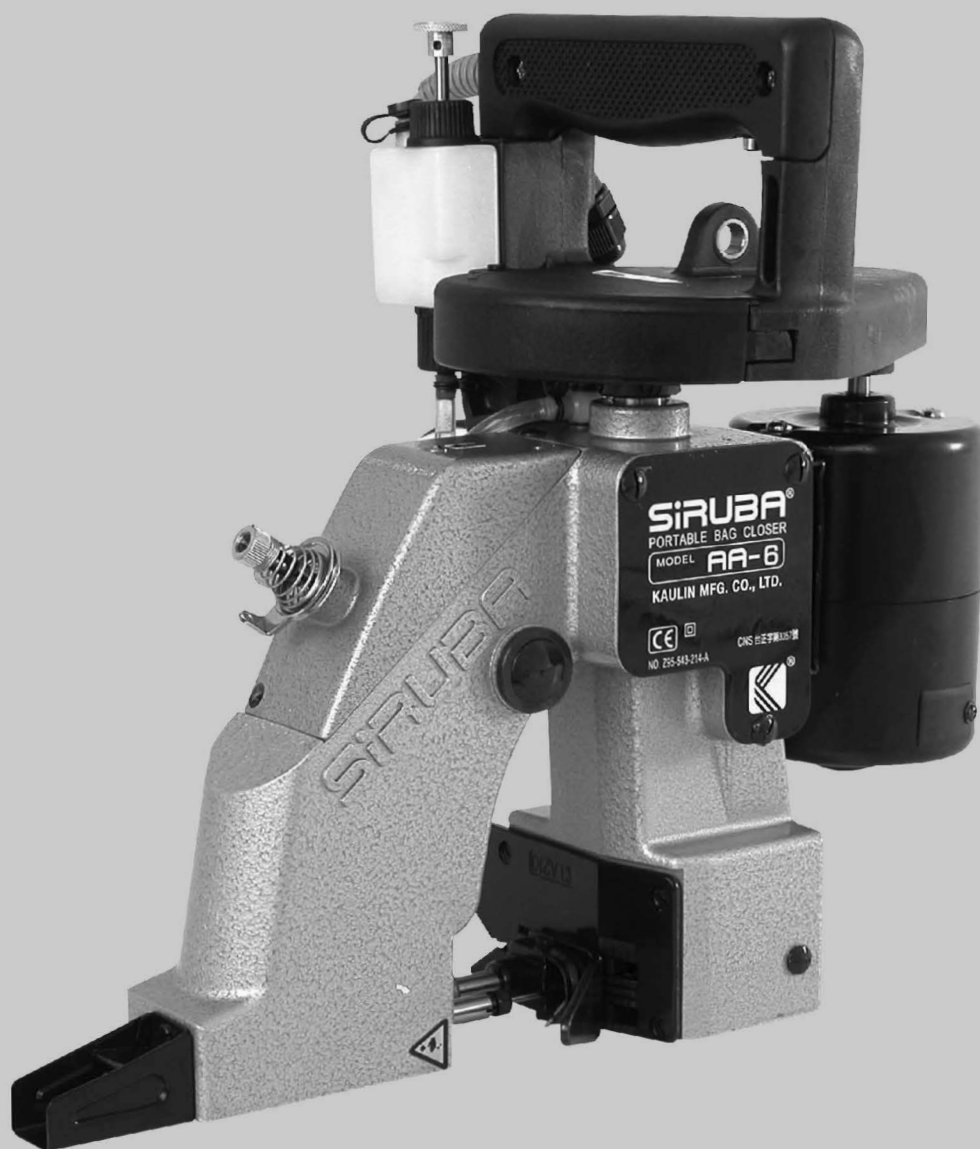

SIRUBA®

銀箭牌工業用縫紉機

INDUSTRIAL SEWING MACHINE

AA

零件圖 PARTS LIST

CE

高林股份有限公司
KAULIN MFG. CO., LTD.

PARTS LIST FOR AA GROUP