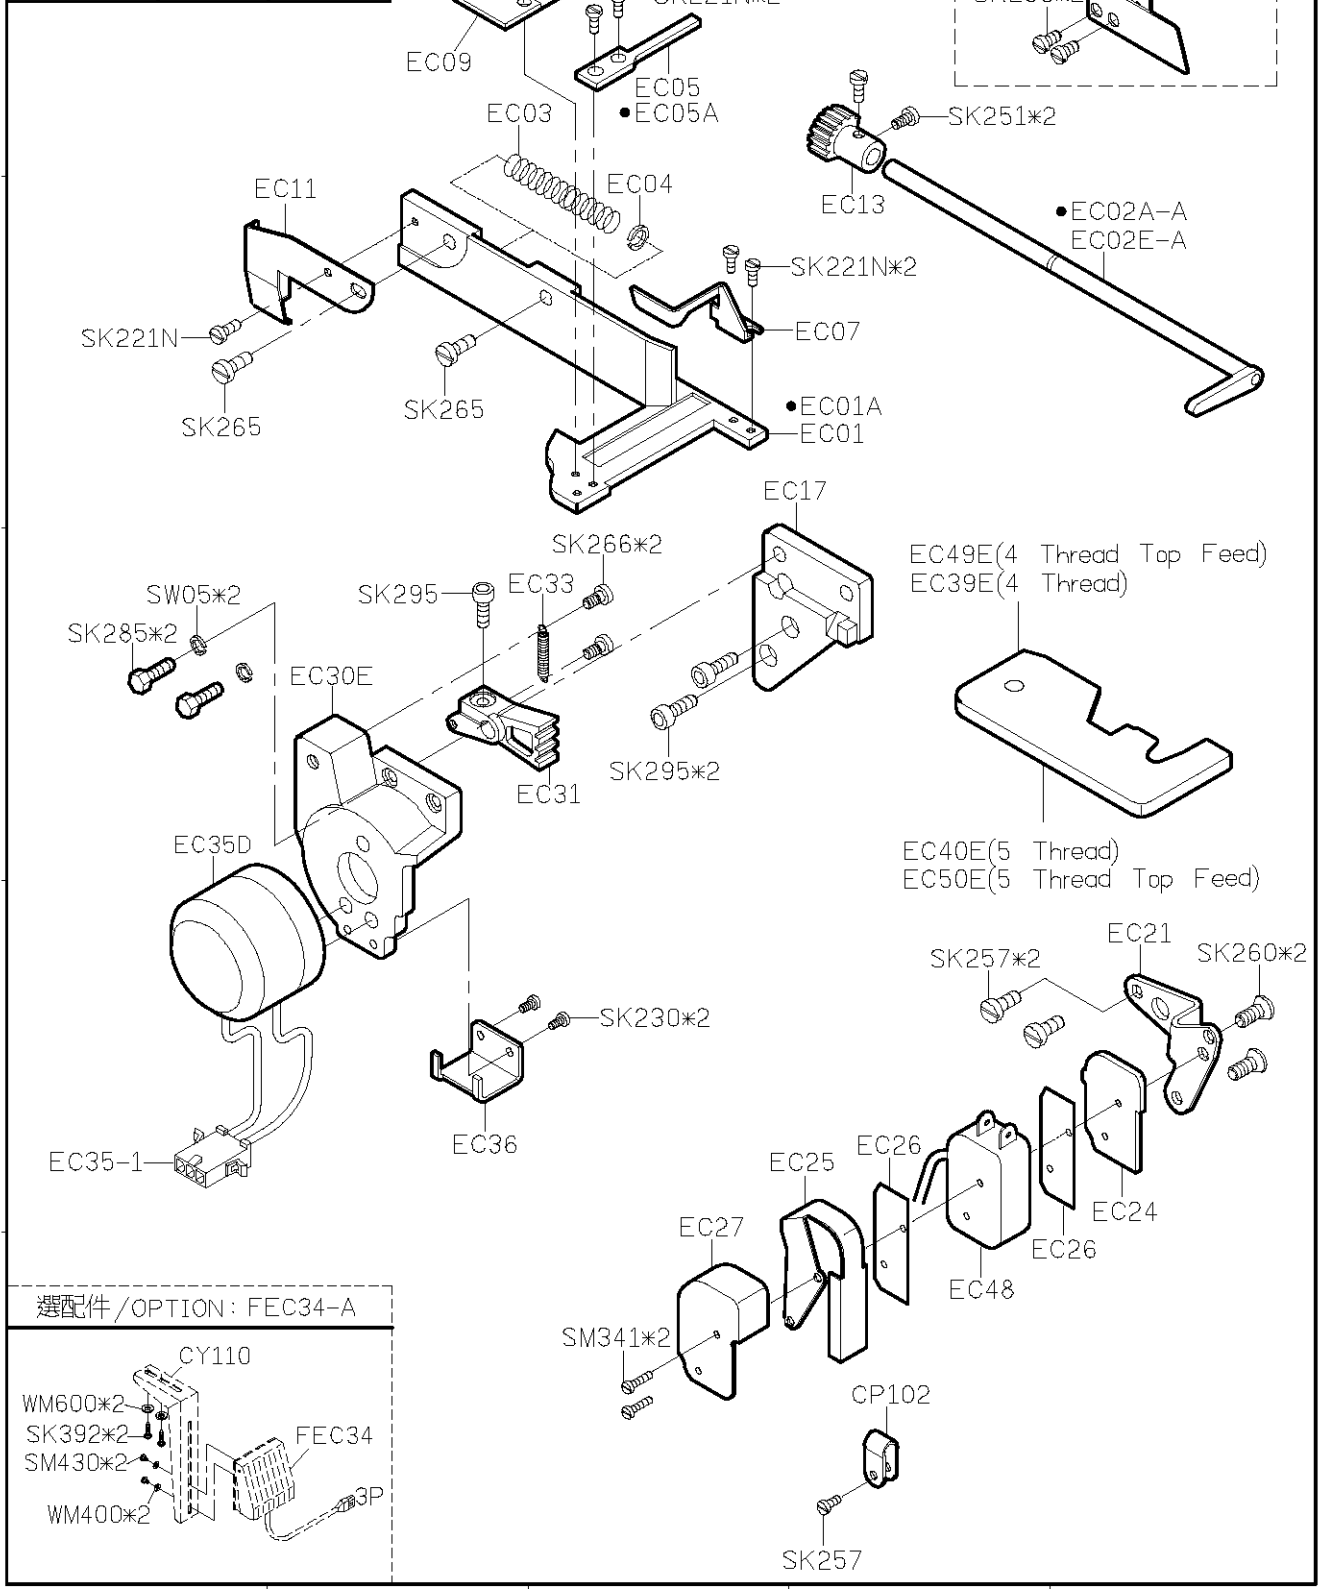

<b>SIRUBA</b> <b>PARTS LIST</b>	<b>Series</b>		<b>Parts Group</b>	<b>Subclass / Remark</b>	<b>Page</b>
	<b>700UX</b>		<b>CT-F</b>		1/1
					<b>Date</b>
					2013/08/10

MODEL	500	700H 700HD	757UX
PARTS NO	CT46	CT46	CT45
	KC96	KC96	KC26

<b>SIRUBA</b> <b>PARTS LIST</b>	<b>Series</b>	<b>Parts Group</b>	<b>Subclass / Remark</b>	<b>Page</b>
	<b>700UX</b>	<b>EC-F</b>	●:Use for Long Knife	1/3
				<b>Date</b>
				2019/08/10

<b>MODEL</b>	700F 700UX	700H 700HD
<b>PARTS NO</b>	CT45 KC26	CT46 KC96

選配件/OPTION: FEC34-A

1 2 3 4 5

SIRUBA PARTS LIST	Series	Parts Group	Subclass / Remark	Page
	700UX	EC-F		2/3
				Date
				2013/08/10

1                      2                      3                      4                      5