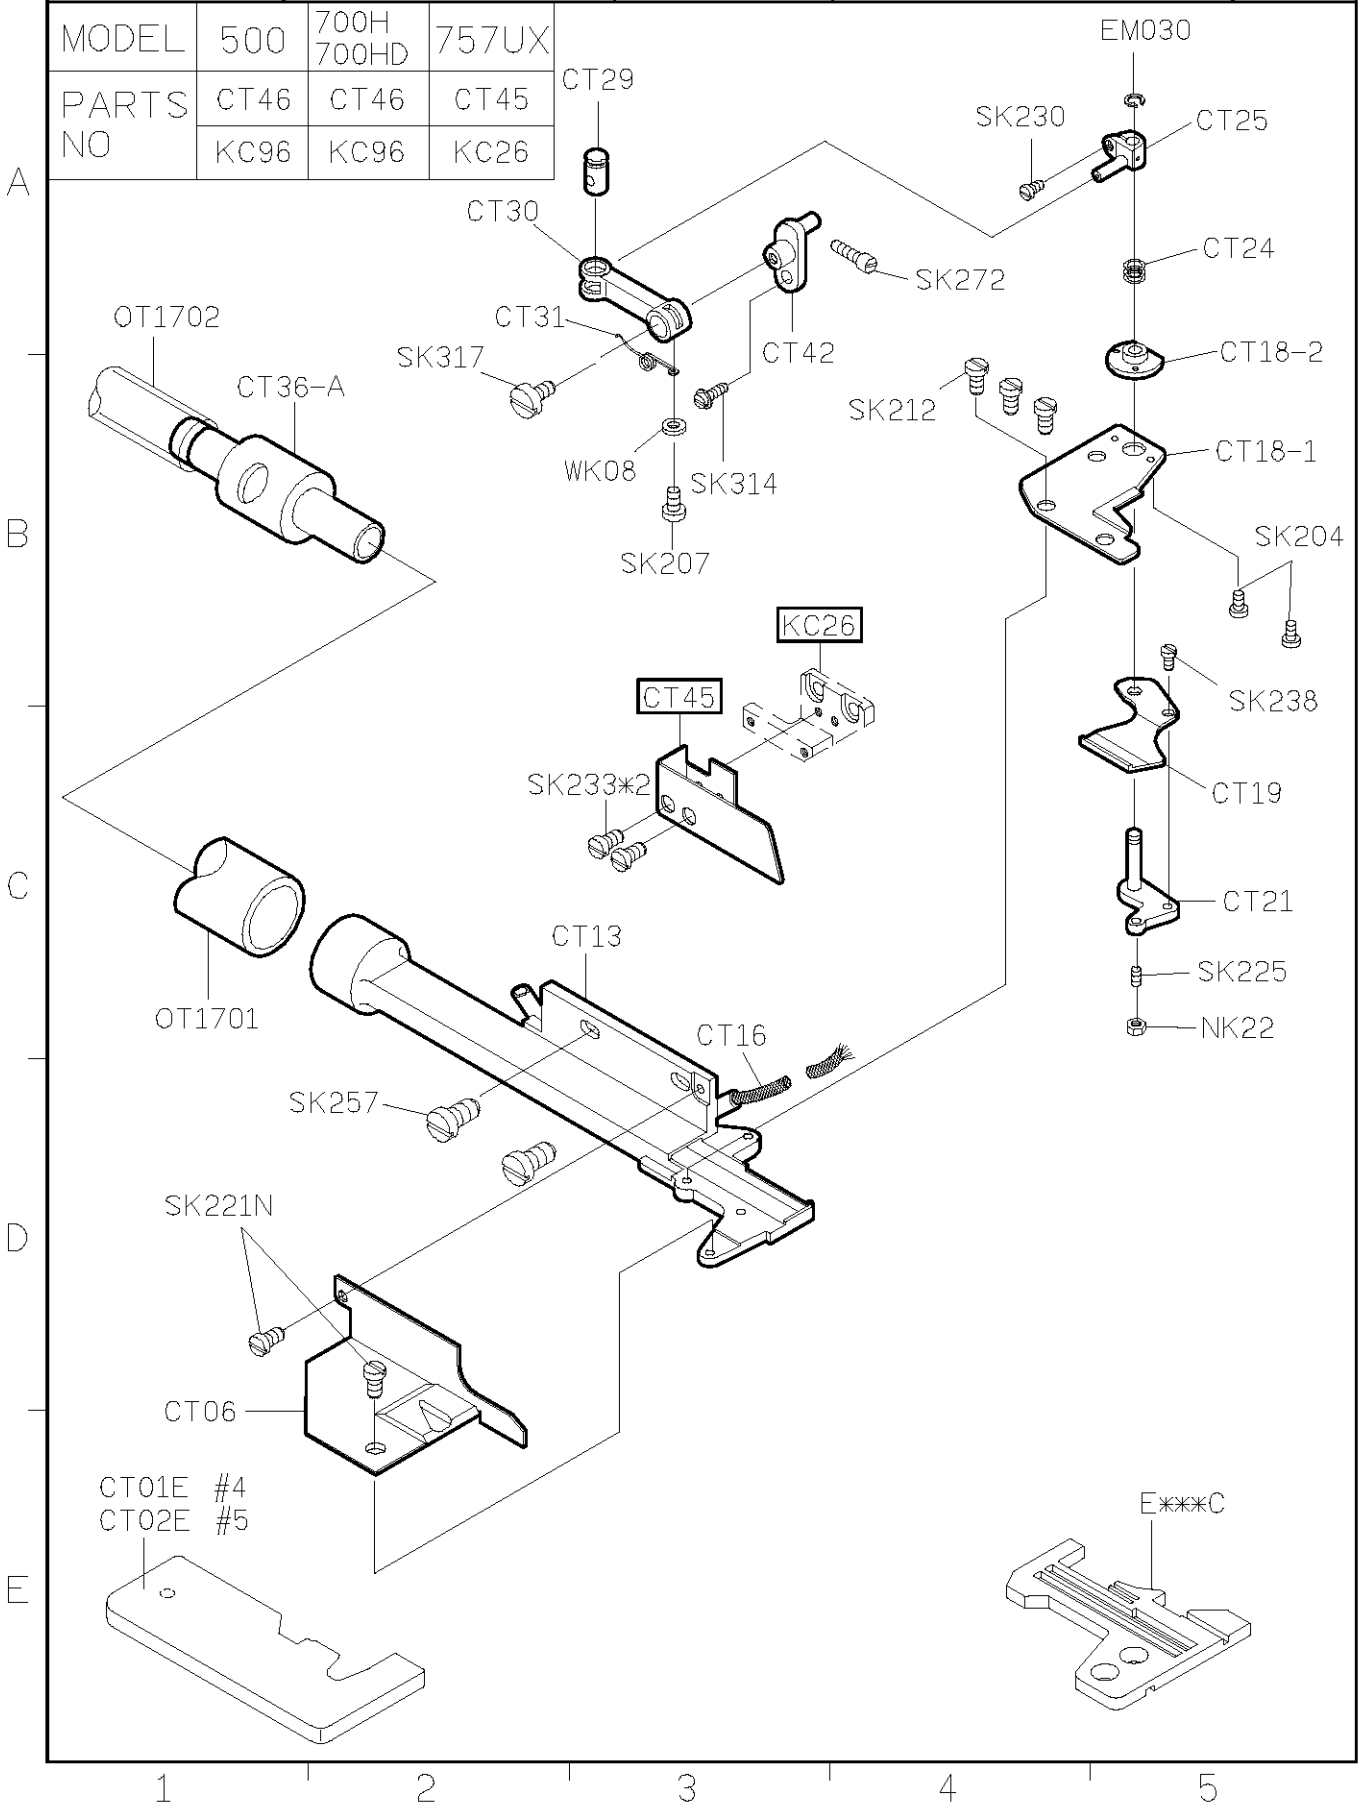

<b>SIRUBA</b> <b>PARTS LIST</b>	<b>Series</b>		<b>Parts Group</b>	<b>Subclass / Remark</b>	<b>Page</b>
	<b>700UX</b>		<b>CT-F</b>		1/1
					<b>Date</b>
					2013/08/10

MODEL	500	700H 700HD	757UX
PARTS NO	CT46	CT46	CT45
	KC96	KC96	KC26

<b>SIRUBA</b> <b>PARTS LIST</b>	<b>Series</b>	<b>Parts Group</b>	<b>Subclass / Remark</b>	<b>Page</b>
	<b>700UX</b>	<b>EC-F</b>	●:Use for Long Knife	1/3
				<b>Date</b>
				2019/08/10

<b>MODEL</b>	700F 700UX	700H 700HD
<b>PARTS NO</b>	CT45 KC26	CT46 KC96

選配件/OPTION: FEC34-A

1 2 3 4 5

SIRUBA PARTS LIST	Series	Parts Group	Subclass / Remark	Page
	700UX	EC-F		2/3
				Date
				2013/08/10

1                      2                      3                      4                      5