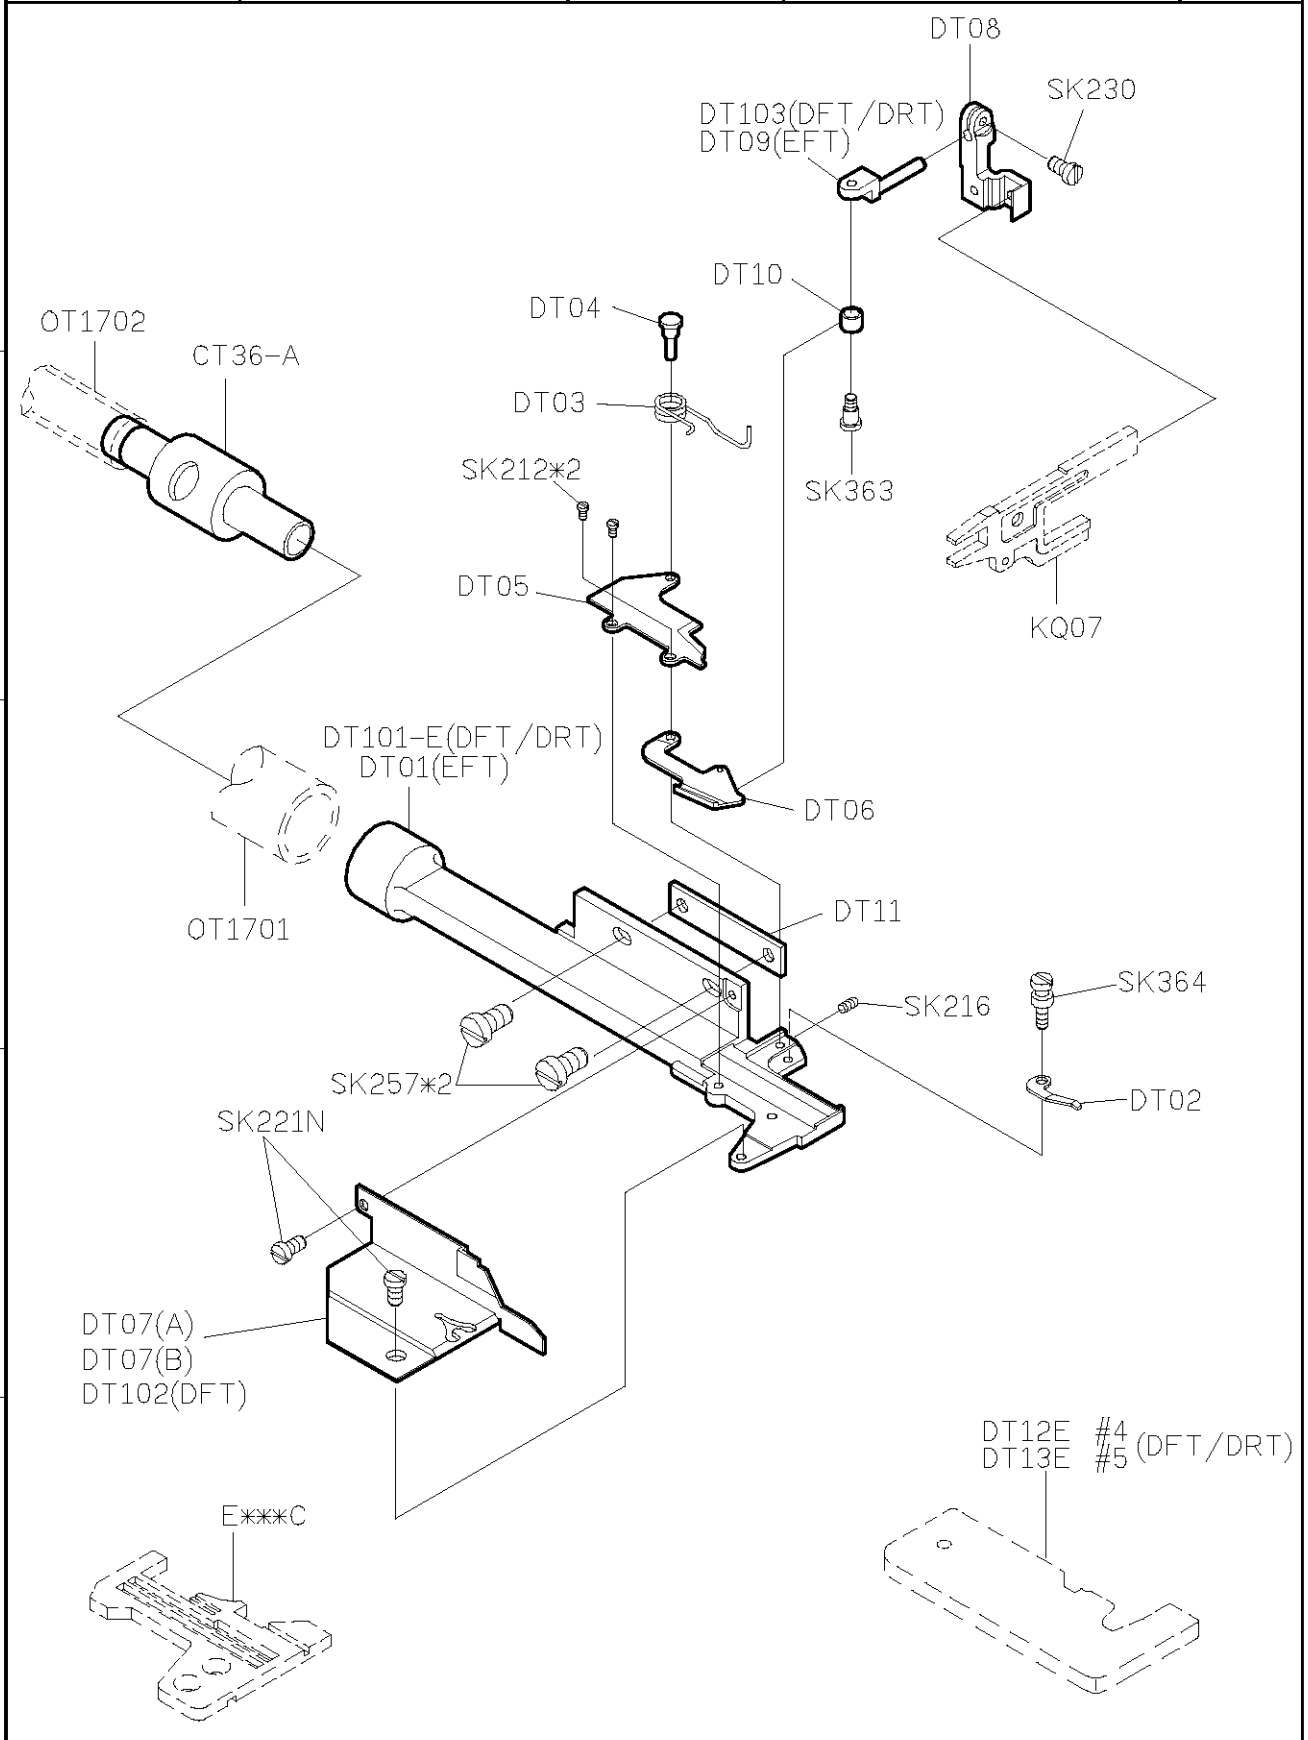

| SIRUBA PARTS LIST | Series | Parts Group | Subclass / Remark | Page |
|----------------------|------------------|-------------|-------------------|--------------------|
| | 700DFT 988DFT | DT | | 1/1 |
| | | | | Date 2013/12/23 |

1 2 3 4 5

| SIRUBA PARTS LIST | Series | Parts Group | Subclass / Remark | Page |
|----------------------|--------|-------------|-------------------|------------|
| | 700DFT | GB | | 1/1 |
| | 988DFT | | | Date |
| | | | | 2013/12/23 |

| SIRUBA PARTS LIST | Series | Parts Group | Subclass / Remark | Page |
|----------------------|------------------|-------------|--|--------------------|
| | 700DFT 988DFT | PB | 膝動控制器:控制上層布之摺景 Knee Controller:For upper ply gathering | 1/1 |
| | | | | Date 2013/12/23 |

1 2 3 4 5