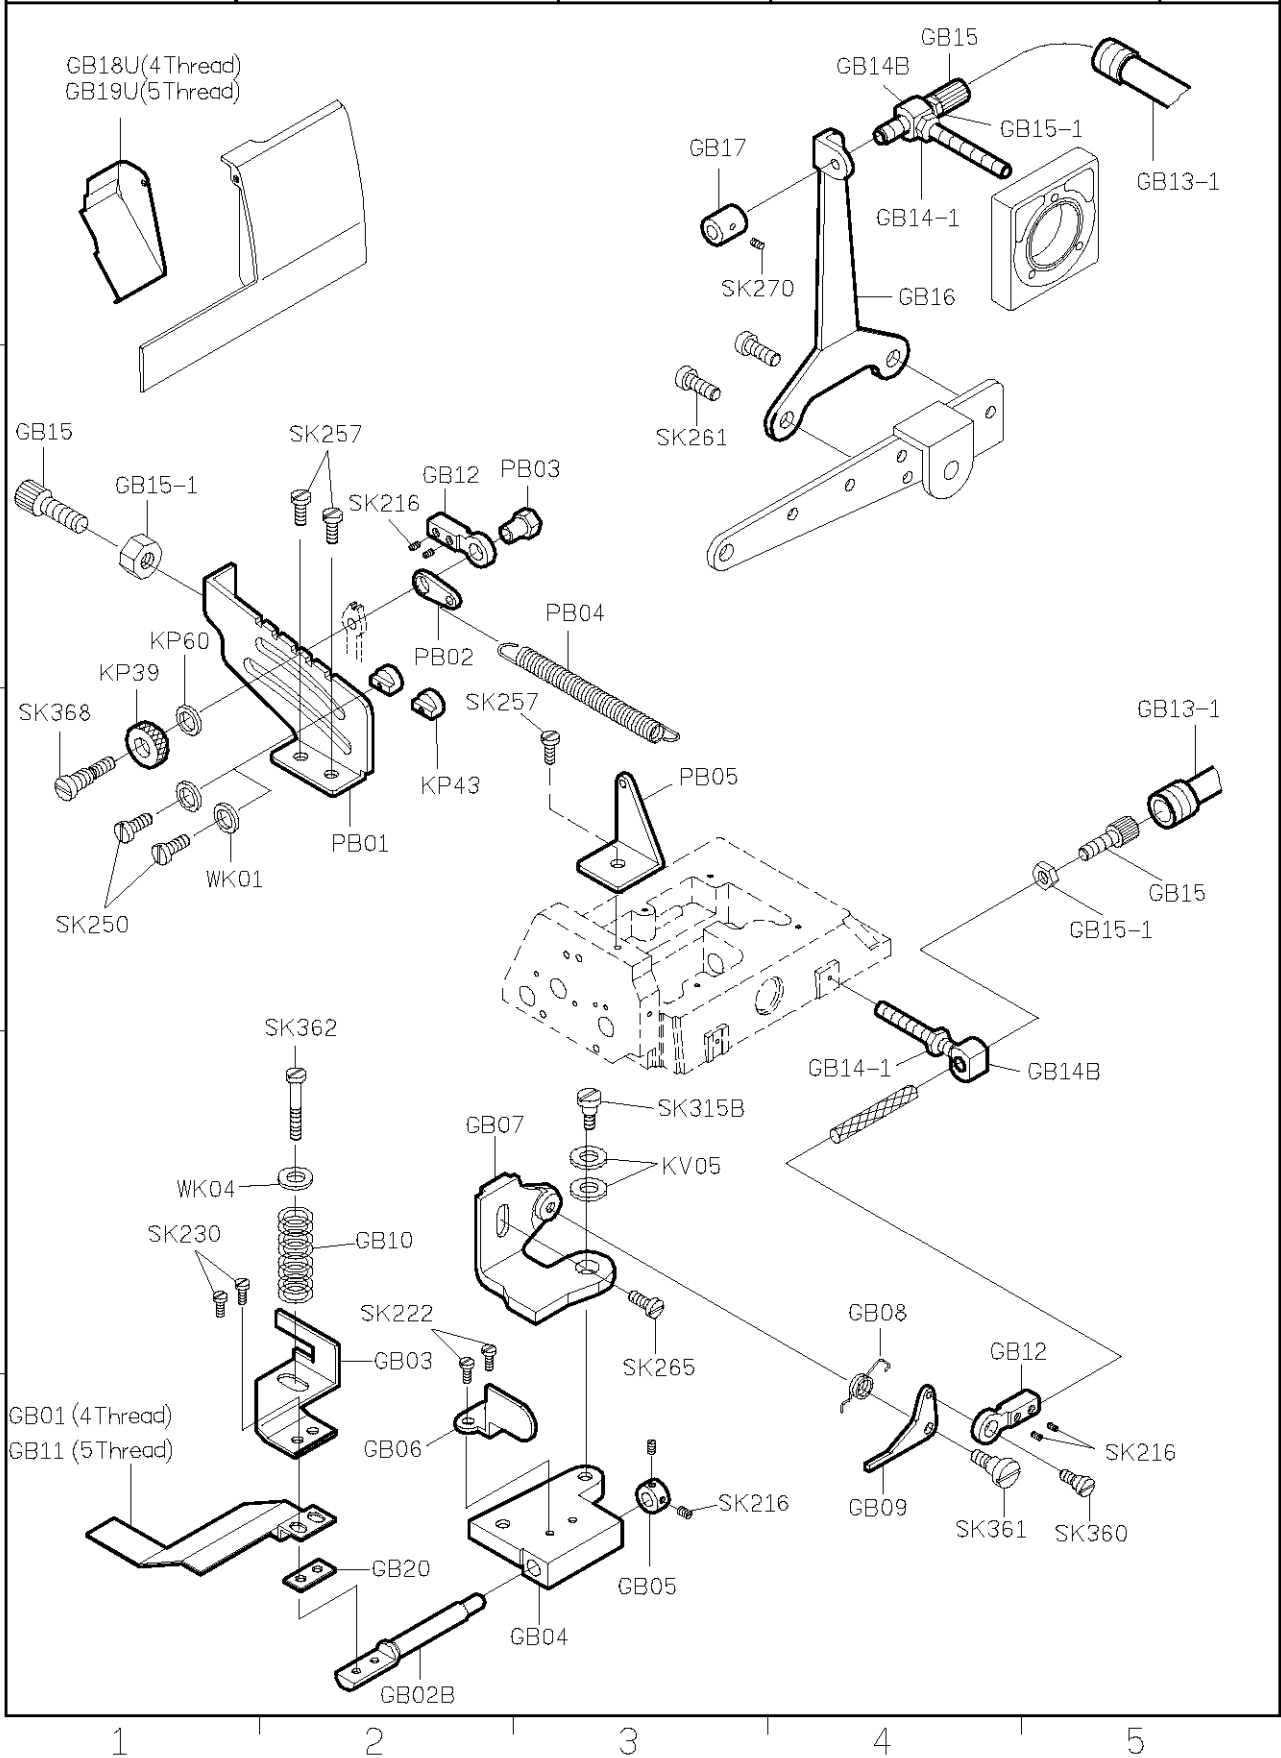

| SIRUBA PARTS LIST | Series | Parts Group | Subclass / Remark | Page |
|----------------------|------------------|-------------|-------------------|--------------------|
| | 700DFT 988DFT | DT | | 1/1 |
| | | | | Date 2013/12/23 |

1 2 3 4 5

| SIRUBA PARTS LIST | Series | Parts Group | Subclass / Remark | Page |
|----------------------|--------|-------------|-------------------|------------|
| | 700DFT | GB | | 1/1 |
| | 988DFT | | | Date |
| | | | | 2013/12/23 |

| SIRUBA PARTS LIST | Series | Parts Group | Subclass / Remark | Page |
|----------------------|------------------|-------------|--|--------------------|
| | 700DFT 988DFT | PB | 膝動控制器:控制上層布之摺景 Knee Controller:For upper ply gathering | 1/1 |
| | | | | Date 2013/12/23 |

1 2 3 4 5