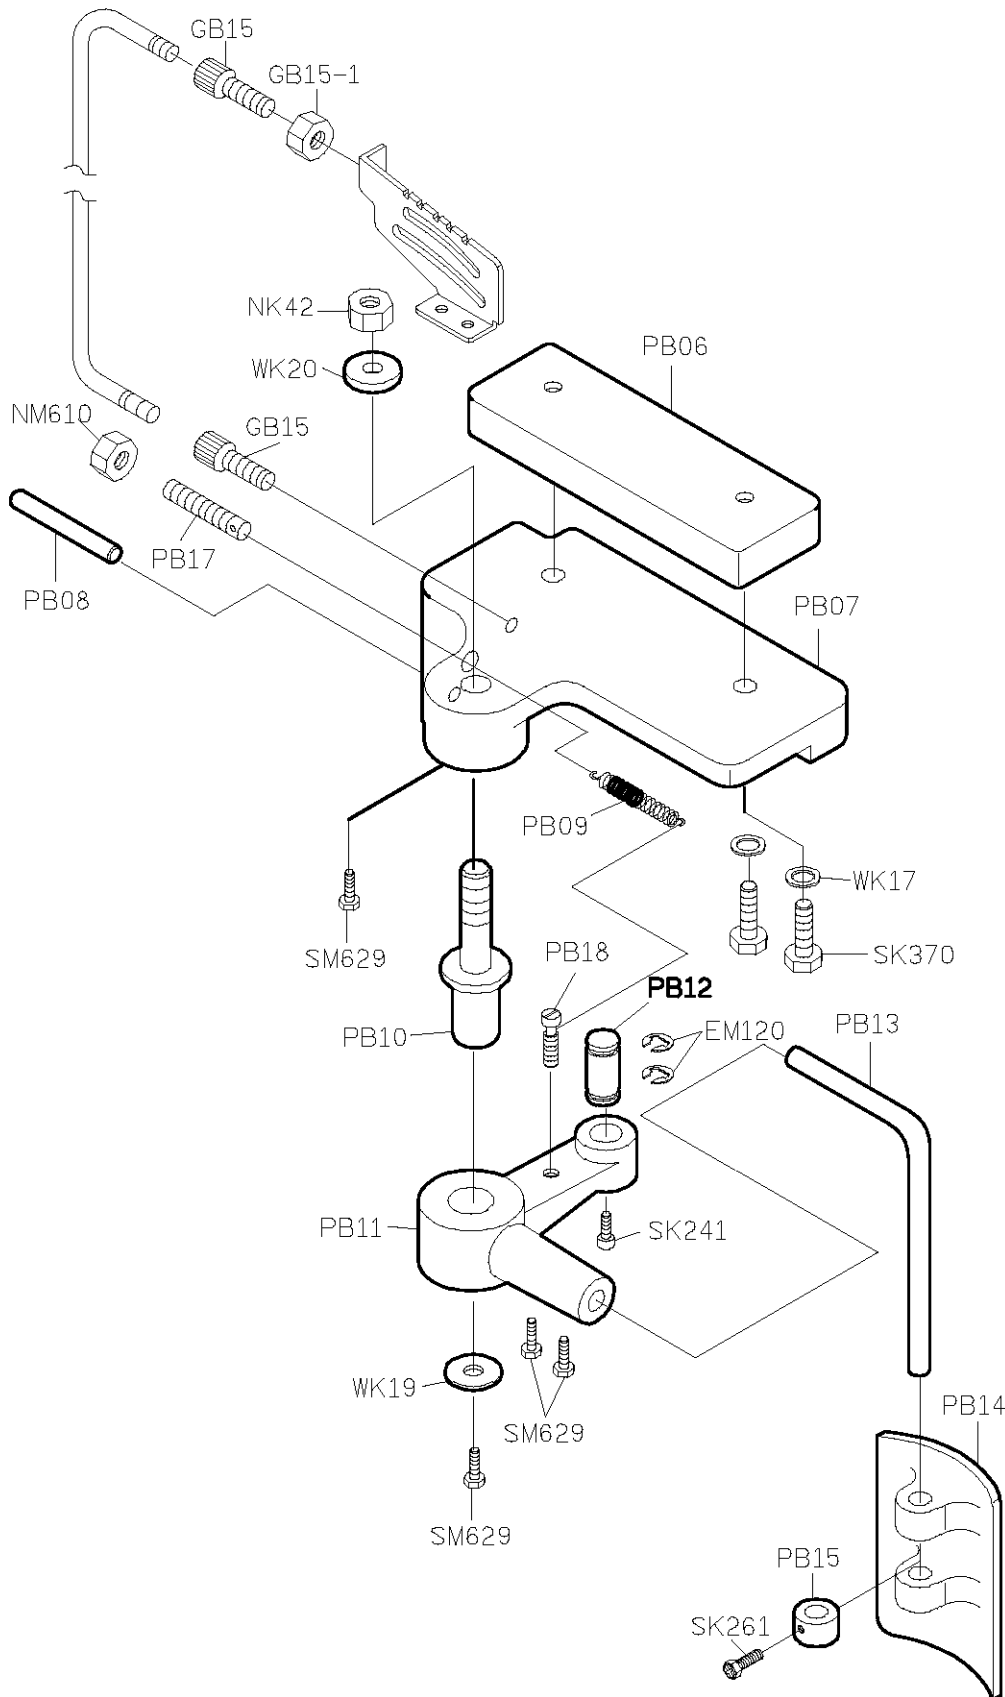

| SIRUBA PARTS LIST | Series | Parts Group | Subclass / Remark | Page |
|----------------------|------------------|-------------|-------------------|--------------------|
| | 700DFT 988DFT | DT | | 1/1 |
| | | | | Date 2013/12/23 |

1 2 3 4 5

| SIRUBA PARTS LIST | Series | Parts Group | Subclass / Remark | Page |
|----------------------|--------|-------------|-------------------|------------|
| | 700DFT | GB | | 1/1 |
| | 988DFT | | | Date |
| | | | | 2013/12/23 |

| SIRUBA PARTS LIST | Series | Parts Group | Subclass / Remark | Page |
|----------------------|------------------|-------------|--|--------------------|
| | 700DFT 988DFT | PB | 膝動控制器:控制上層布之摺景 Knee Controller:For upper ply gathering | 1/1 |
| | | | | Date 2013/12/23 |

1 2 3 4 5