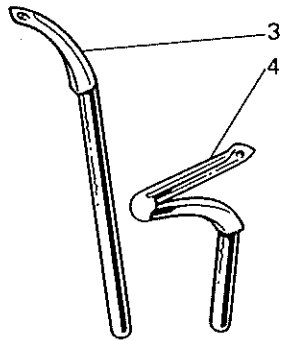

Fig. N. Abb. N.	Part. N. Bestell N. Piece N. Pieza N.	Ct. Anzahl	DESCRIZIONE	DESCRIPTION	DESCRIPTION	BENENNUNG	DESCRIPCION
★	204009-3-12	1	pedino completo	presserfoot assembly	pied-presseur complet		
▲	207513-4-00	1	morsetto porta aghi completo	needles clamp assembly	porte-aiguilles complet		
1	207993-0-00	1	salva ago	rear needle guard	protège-aiguille		
2	207996-0-00	1	spingi asola	front needle guard	pare-boucle		
3	204021-0-10	1	crochet superiore	upper looper	crochet supérieur		
4	202095-0-11	1	crochet inferiore	lower looper	crochet inférieur		
5	203010-0-10	2	coltello superiore	upper knife	couteau supérieur		
6	203012-0-10	1	coltello inferiore	lower knife	couteau inférieur		
7	741675-2-00	1	vite	screw	vis		
8	203772-0-11	1	staffa	bracket	bride		
9	204011-0-11	1	linguetta	tongue	languette		
10	204006-0-11	1	placca ago larg. costa 5,5 mm	needle plate width bight 5,5 mm	plaque à aiguille larg. surjet 5,5 mm		
11	203612-0-10	1	griffino	feed dog	petite griffe		
12	203609-0-10	1	griffa sussidiaria	subsidiary feed dog	griffe subsidiaire		
13	206298-0-00	1	griffa principale	main feed dog	griffe principale		
14	745810-2-00	2	vite	screw	vis		
15	727021-0-00	1	vite	screw	vis		
16	778206-0-00	1	stoppino	wick	mèche		
17	207523-2-00	1	morsetto porta aghi	needles clamp	porte-aiguilles		
18	741415-2-00	1	vite	screw	vis		
19	207542-0-00	1	guidafilo	thread guide	guide-fil		
20	780218-0-40	1	targhetta classe testa	head class plate	plaque classe tête		
21	202165-0-10	2	vite	screw	vis		
22	202194-0-10	1	piastrina	plate	plaque		
23	990694-0-00	1	salvadita	protection	protection		
			SOLO A RICHIESTA	ONLY ON REQUEST	SEULEMENT SUR DEMANDE		
●	204017-3-11	1	pedino completo	presserfoot assembly	pied-presseur complet		
3	204033-0-10	1	crochet superiore	upper looper	crochet supérieur		
4	202094-0-11	1	crochet inferiore	lower looper	crochet inférieur		
5	207002-2-00	1	coltello superiore	upper knife	couteau supérieur		
6	207016-2-00	1	coltello inferiore	lower knife	couteau inférieur		
10	204007-0-11	1	placca ago larg. costa 6,5 mm	needle plate width bight 6,5 mm	plaque à aiguille larg. surjet 6,5 mm		
	204012-0-11	1	placca ago larg. costa 4 mm	needle plate width bight 4 mm	plaque à aiguille larg. surjet 4 mm		
	920691-0-01	1	placca ago larg. costa 6 mm	needle plate width bight 6 mm	plaque à aiguille larg. surjet 6 mm		
12	203540-0-10	1	griffa sussidiaria	subsidiary feed dog	griffe subsidiaire		
	203611-2-11	1	griffa sussidiaria	subsidiary feed dog	griffe subsidiaire		
13	203607-2-11	1	griffa principale	main feed dog	griffe principale		
	203651-0-11	1	griffa principale	main feed dog	griffe principale		
	203668-0-11	1	griffa principale	main feed dog	griffe principale		
24	741665-2-00	1	vite	screw	vis		
25	202201-0-11	1	staffa	bracket	bride		
26	204018-0-11	1	linguetta	tongue	languette