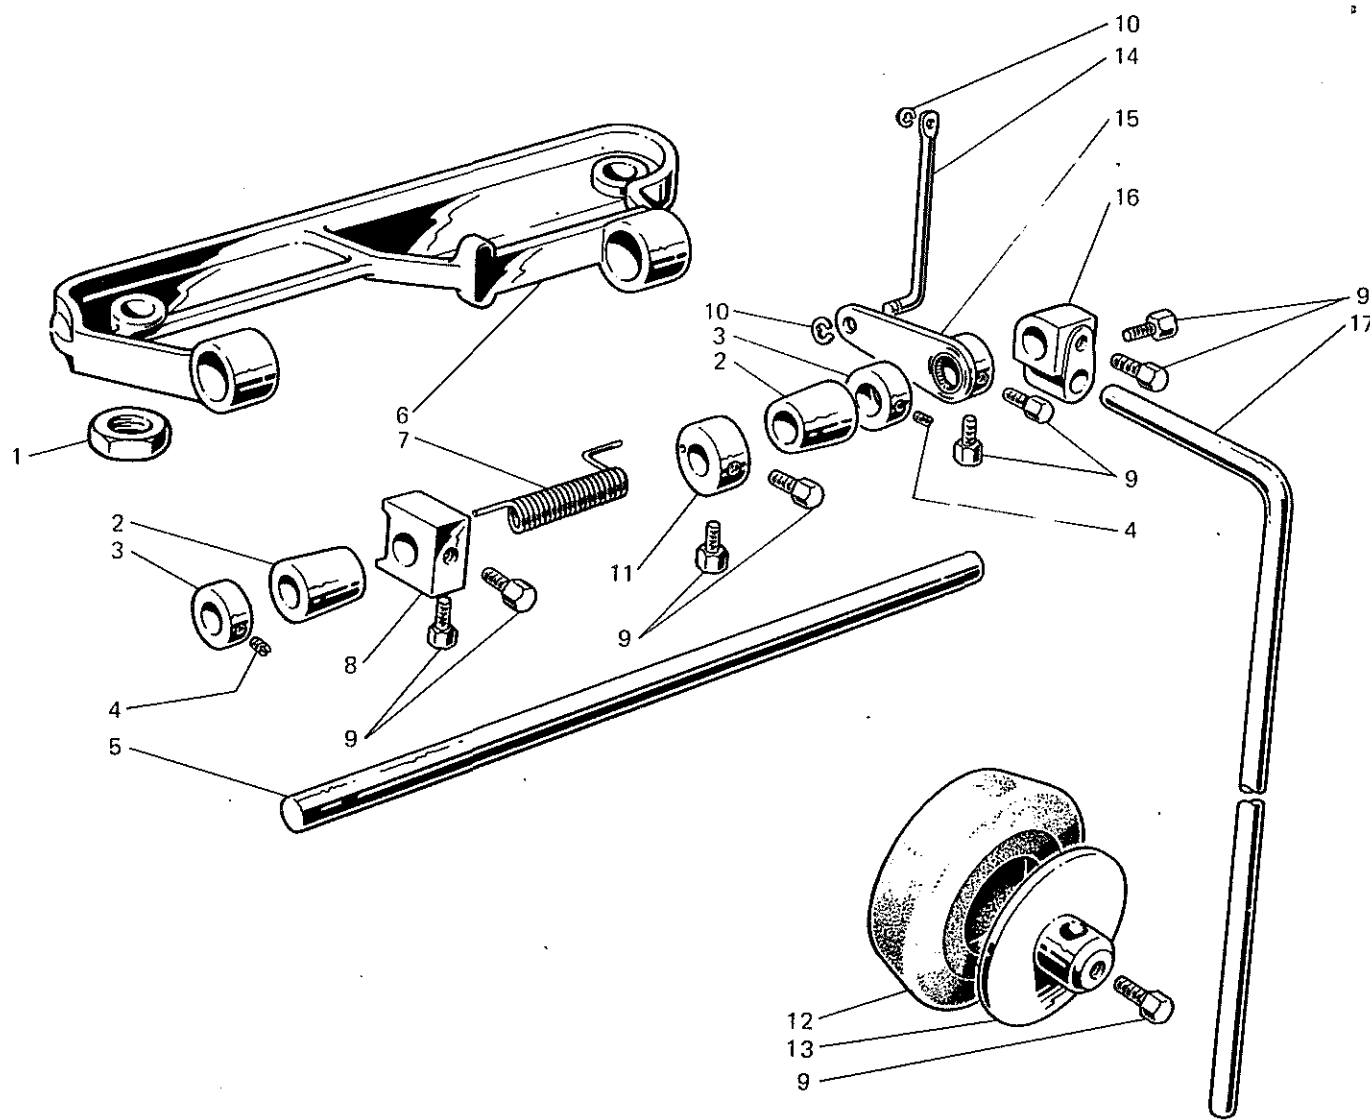

PIAZZAMENTO INCASSATO
SUBMERGED SETTING

Fig. N. Abb. N.	Part. N. Bestell N. Piece N. Pieza N.	Qt. Anzahl	DESCRIZIONE	DESCRIPTION	DESCRIPTION	BENENNUNG	DESCRIPCION
★	920245-4-01	1	ginocchiello completo (piazzamento normale)	knee-press assembly (normal setting)	genouillère complète (installation normale)		
■	920246-4-01	1	ginocchiello completo (piazzamento incassato)	knee-press assembly (submerged setting)	genouillère complète (installation encastrée)		
1	733008-2-00	2	dado	nut	écrou		
2	920231-0-00	2	bussola	bush	bague		
3	920242-2-00	2	anello	ring	anneau		
4	729013-2-00	2	vite	screw	vis		
5	920230-0-00	1	albero	shaft	arbre		
6	920241-0-00	1	supporto	support	support		
7	920235-0-00	1	molla (piazz. normale)	spring (normal setting)	ressort (installation normale)		
	920106-0-10	1	molla (piazz. incassato)	spring (submerged setting)	ressort (installation encastrée)		
8	920128-0-00	1	ancora	anchoring	butée		
9	740035-0-00	9	vite	screw	vis		
10	700206-0-00	2	anello elastico	spring ring	anneau ressort		
11	920114-0-10	1	anello	ring	anneau		
12	920113-0-10	1	cuscinio	pad	coussin		
13	920105-0-10	1	disco	disc	disque		
14	920236-0-01	1	tirante (piazz. normale)	tie-rod (normal setting)	tirant (installation normale)		
	920237-0-01	1	tirante (piazz. incassato)	tie-rod (submerged setting)	tirant (installation encastrée)		
15	920232-2-00	1	leva	lever	levier		
16	920103-0-10	1	attacco	coupling	raccord		
17	920490-0-10	1	asta	rod	tige