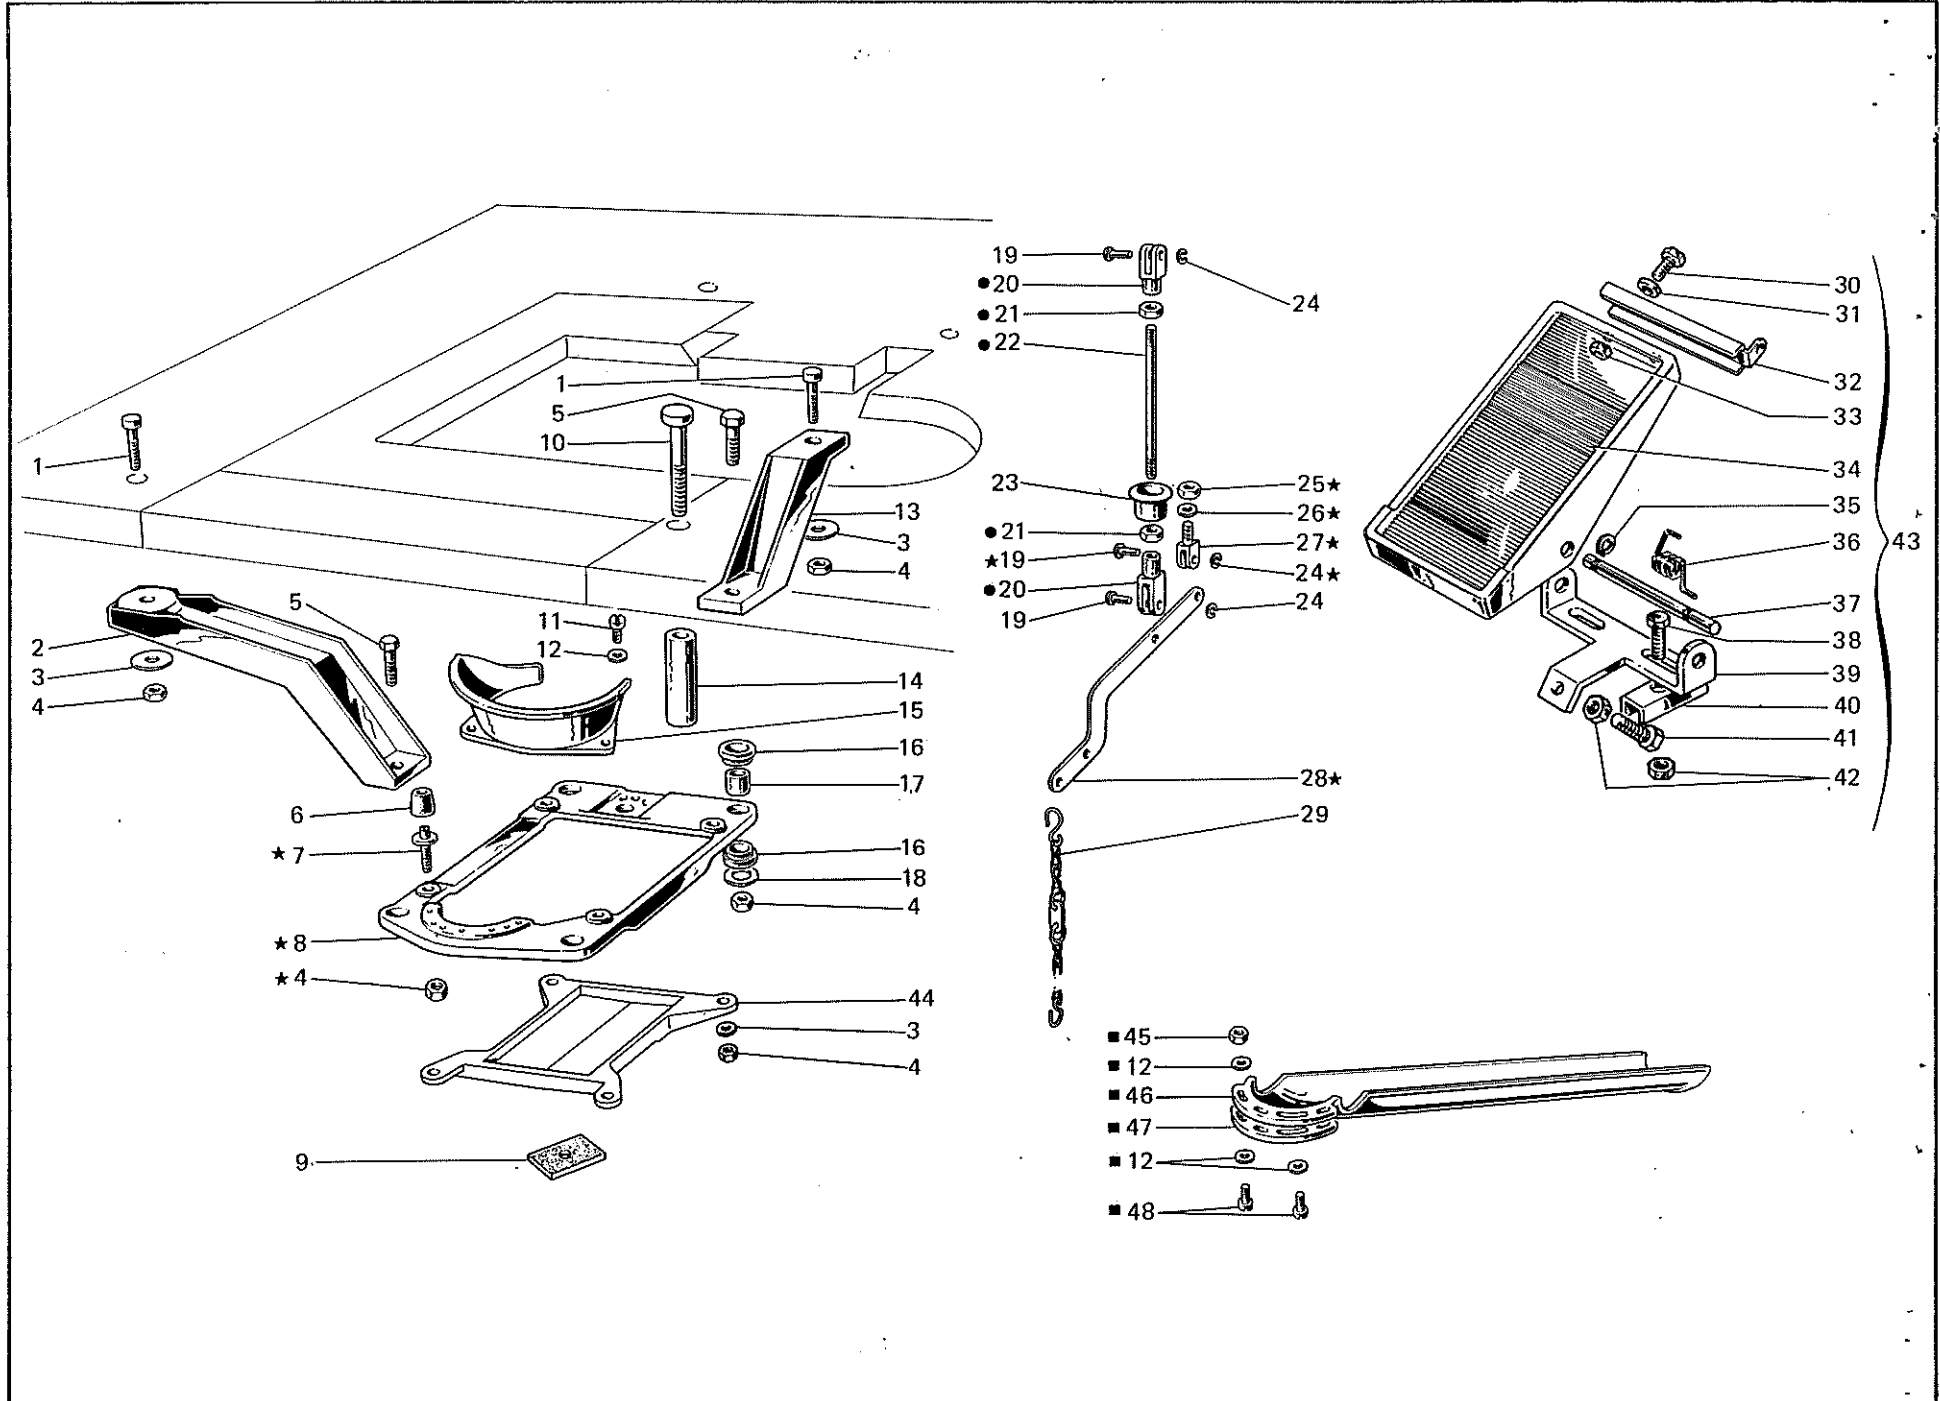

Fig. N. Abb. N.	Part. N. Bestell N. Pieze N.	Qt. Anzahl	DESCRIZIONE	DESCRIPTION	DESCRIPTION	BENENNUNG	DESCRIPCION
			PIAZZAMENTO INCASSATO	SUBMERGED SETTING	INSTALLATION ENCASTREE		
★	990986-4-01	1	supporto testa completo	head support assembly	support tête complet		
●	990984-4-01	1	tirante alza piedino completo	presser tie-rod assembly	tirant pour soulèvement pied-presseur		
1	722905-2-00	2	vite	screw	vis		
2	901105-0-00	1	staffa laterale	side bracket	bride latéral		
3	704536-0-00	6	rondella	washer	rondelle		
4	733008-2-00	14	dado	nut	écrou		
5	720566-2-00	2	vite	screw	vis		
6	990982-0-00	4	ammortizzatore	shock absorber	amortisseur		
7	900694-0-11	4	perno	pin	pivot		
8	990981-0-00	1	supporto testa	head support	support tête		
9	900203-0-10	4	ammortizzatore per tavola	shock absorber	amortisseur		
10	722917-2-00	2	vite	screw	vis		
11	721475-2-00	2	vite	screw	vis		
12	704409-2-00	2	rondella	washer	rondelle		
13	901104-0-00	1	staffa posteriore	bracket	bride		
14	901103-0-10	2	distanziale	spacer	entretoise		
15	991188-0-00	1	bocchetta	cup	bouche		
16	901101-0-00	8	ammortizzatore	shock absorber	amortisseur		
17	901102-0-00	4	distanziale	spacer	entretoise		
18	704345-2-00	4	rondella	washer	rondelle		
19	990311-0-10	3	perno	pin	pivot		
20	990310-0-10	2	giunto	joint	joint		
21	746402-2-00	2	dado	nut	écrou		
22	990452-0-00	1	tirante	tie-rod	tirante		
23	900204-0-10	1	bussola	bush	bague		
24	700205-0-00	3	anello elastico	spring ring	anneau ressort		
25	746409-2-00	1	dado	nut	écrou		
26	704424-2-00	1	rondella	washer	rondelle		
27	990314-0-11	1	supportino	support	support		
28	990316-0-10	1	leva	lever	levier		
29	990179-4-11	1	catenella completa	chain assembly	chaînette complète		
30	720464-4-00	2	vite	screw	vis		
31	704009-4-00	2	rondella	washer	rondelle		
32	900926-0-00	1	attacco	coupling	raccord		
33	733508-4-00	2	dado	nut	écrou		
34	900931-0-00	1	copertura	covering	couverture		
35	900918-0-00	2	anello elastico	spring ring	anneau ressort		
36	900927-0-00	1	molla	spring	ressort		
37	900928-0-00	1	perno	pin	pivot		
38	720505-4-00	2	vite	screw	vis		
39	900929-0-01	1	supporto	support	support		
40	900920-0-00	2	piastrina	plate	plaque		
41	720545-4-00	1	vite	screw	vis		
42	733510-4-00	3	dado	nut	écrou		
43	900925-4-01	1	pedalina completa	pedal assembly	pédale complète		
44	991218-0-00	1	sottobacinella	underban	sous réservoir		
			SOLO A RICHIESTA	ONLY ON REQUEST	SEULEMENT SUR DEMANDE		
■	991186-1-00	1	gruppo canale scarica ritagli	offlet assembly	groupe décharge chutes		
12	704409-2-00	4	rondella	washer	rondelle		
45	733507-2-00	1	dado	nut	écrou		
46	991186-0-00	1	canale scarica ritagli	offlet	décharge chutes		
47	991189-0-00	1	piastra di rinforzo	plate	plaque		
48	742068-2-00	3	vite	screw	vis