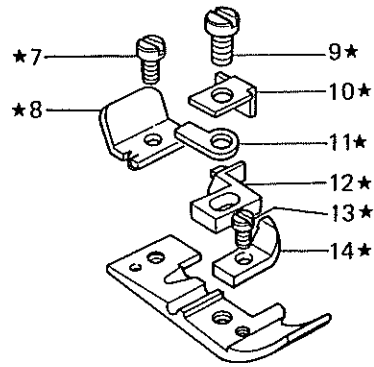

Fig. N. Abb. N.	Part. N. Piecce N. Bestell N. Pieza N.	Qt. Anzahl	DESCRIZIONE	DESCRIPTION	DESCRIPTION	BENENNUNG	DESCRIPCION
★	203447-3-11	1	piedino completo	presserfoot assembly	pied-presseur complet		
▲	207511-4-10	1	morsetto porta aghi completo	needles clamp assembly	porte-aiguilles complet		
1	207992-0-00	1	salva ago	rear needle guard	protège-aiguille		
2	207995-0-00	1	spingi asola	front needle guard	pare-boucle		
3	204033-0-10	1	crochet superiore	upper looper	crochet supérieur		
4	202094-0-11	1	crochet inferiore	lower looper	crochet inférieur		
5	207000-2-00	1	coltello superiore	upper knife	couteau supérieur		
6	207015-2-00	1	coltello inferiore	lower knife	couteau inférieur		
7	741413-2-00	1	vite	screw	vis		
8	202192-0-10	1	piastrina	plate	plaque		
9	741675-2-00	1	vite	screw	vis		
10	203483-0-11	1	piastrina	plate	plaque		
11	202201-0-11	1	staffa	bracket	équerre		
12	203453-0-11	1	linguetta	tongue	languette		
13	741431-2-00	1	vite	screw	vis		
14	202184-0-11	1	blocchetto	block	bloc		
15	203442-0-11	1	placca ago larg. costa 3,5 mm	needle plate width bight 3,5 mm	plaque à aiguille larg. surjet 3,5 mm		
16	203003-0-10	1	griffino	feed dog	petite griffe		
17	203425-0-10	1	griffa sussidiaria	subsidiary feed dog	griffe subsidiaire		
18	203421-0-10	1	griffa principale	main feed dog	griffe principale		
19	207541-0-00	1	guidafilo	thread guide	guide-fil		
20	207563-0-00	1	vite	screw	vis		
21	727021-0-00	1	vite	screw	vis		
22	778206-0-00	1	stoppino	wick	mèche		
23	309749-0-00	1	spina	pin	goupille		
24	207521-2-10	1	morsetto porta aghi	needles clamp	porte-aiguille		
25	203416-0-10	1	chiavetta	key	clavette		
26	203415-0-20	1	fascetta	clamp	bride		
27	745501-0-00	1	vite	screw	vis		
28	780238-0-40	1	targhetta classe testa	head class plate	plaque classe tête		
29	202165-0-10	2	vite	screw	vis		
30	202194-0-10	1	piastrina	plate	plaque		
31	990694-0-00	1	salvadita	protection	protection		
			SOLO A RICHIESTA	ONLY ON REQUEST	SEULEMENT SUR DEMANDE		
5	202142-0-10	2	coltello superiore	upper knife	couteau supérieur		
	202143-0-10	2	coltello superiore	upper knife	couteau supérieur		
	207008-2-00	1	coltello superiore	upper knife	couteau supérieur		
6	202146-0-10	2	coltello inferiore	lower knife	couteau inférieur		
15	205661-0-01	1	placca ago larg. costa 3,5 mm	needle plate width bight 3,5 mm	plaque à aiguille larg. surjet 3,5 mm		
	207050-0-01	1	placca ago larg. costa 3,3 mm	needle plate width bight 3,3 mm	plaque à aiguille larg. surjet 3,3 mm		
17	203423-2-11	1	griffa sussidiaria	subsidiary feed dog	griffe subsidiaire		
	207049-0-00	1	griffa sussidiaria	subsidiary feed dog	griffe subsidiaire		
18	203419-2-11	1	griffa principale	main feed dog	griffe principale		
	207048-0-00	1	griffa principale	main feed dog	griffe principale