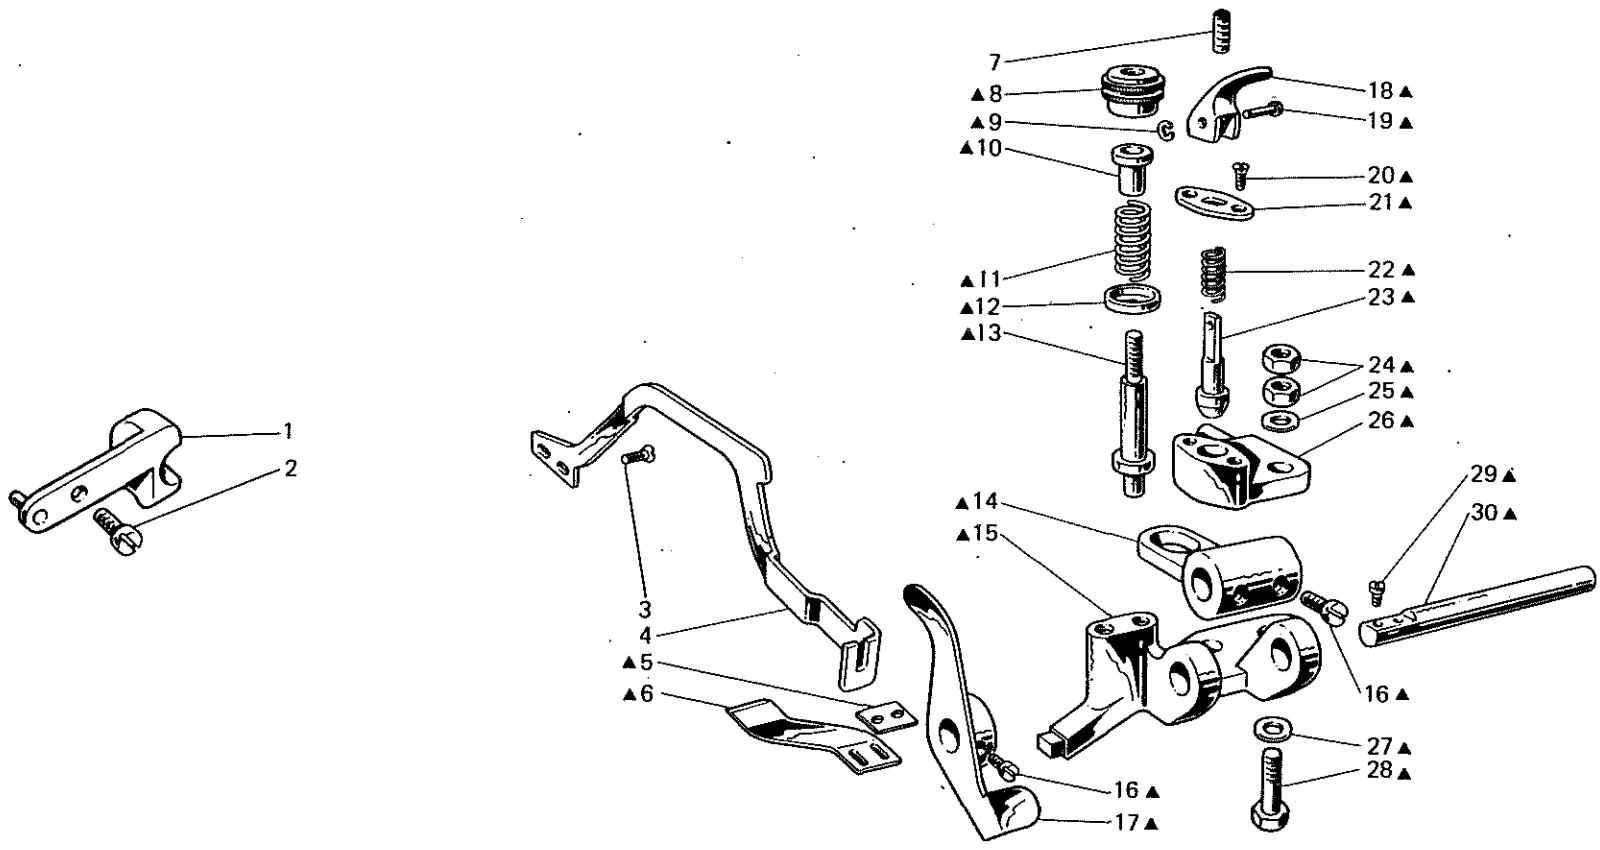

Fig. N. Abb. N.	Part. N. Bestell N. Piece N. Pieza N.	Qt. Anzahl	DESCRIZIONE	DESCRIPTION	DESCRIPTION	BENENNUNG	DESCRIPCION
★	208104-4-00	1	coperchio superiore compl.	upper cover assembly	couvercle supérieur complet		
1	208221-0-00	1	piastrina protezione	plate	plaquette		
2	208222-0-00	1	piastrina	plate	plaquette		
3	208224-0-00	1	vite	screw	vis		
4	208220-0-00	1	anello elastico	spring ring	anneau ressort		
5	704630-0-00	1	rondella	washer	rondelle		
6	100305-0-10	1	decalcomania	decalcomania	décalcomanie		
7	207893-0-00	4	tappo	plug	bouchon		
8	788002-0-01	1	decalcomania sist. aghi	needles syst. decalcomania	décalcomanie syst. aiguilles		
9	208091-0-00	1	guarnizione	gasket	garniture		
10	207910-0-00	1	coperchio superiore	upper cover	couvercle supérieur		
11	207916-0-00	1	supporto passafili aghi	needles thread guide support	support passe-fil aiguilles		
12	745800-2-00	2	vite	screw	vis		
13	208184-2-00	1	passafilo	thread guide	passe-fil		
14	207874-0-00	1	tendifilo	thread take-up	tendeur du fil		
15	741558-0-00	2	vite	screw	vis		
16	733503-0-00	3	dado	nut	écrou		
17	207968-0-00	2	tappo	plug	bouchon		
18	741956-2-00	2	vite	screw	vis		
19	206711-0-00	3	passafilo	thread guide	passe-fil		
20	202280-0-10	1	tendifilo crochet sup.	thread take-up	tendeur du fil		
21	741657-0-00	1	vite	screw	vis		
22	206713-2-00	1	passafilo	thread guide	passe-fil		
23	721484-2-00	3	vite fissa coperchio sup.	screw	vis		
24	207918-0-00	1	targhetta	plate	plaque		
25	208090-0-00	1	guarnizione	gasket	garniture		
26	206740-0-00	2	tubetto passafilo	thread guide pipe	tube passe-fil		
27	202283-0-10	1	tendifilo crochet inf.	thread take-up	tendeur du fil		
28	720431-2-00	1	vite	screw	vis		
29	207919-0-00	1	piastra passafili	plate	plaque		
30	202681-0-10	3	molla	spring	ressort		
31	206747-0-01	2	perno	pin	pivot		
32	206343-4-00	2	tensione completa	tension assembly	tension complète		
33	202558-2-01	3	pomolo	knob	pommeau		
34	202229-0-10	3	bussola	bush	bague		
35	202556-0-01	3	scodellino	cup	cuvette		
36	300218-0-10	6	disco tensione	tension disc	disque tension		
37	206754-0-00	3	rondella	washer	rondelle		
38	208169-0-00	1	perno	pin	pivot		
39	208171-4-00	1	tensione completa	tension assembly	tension complète