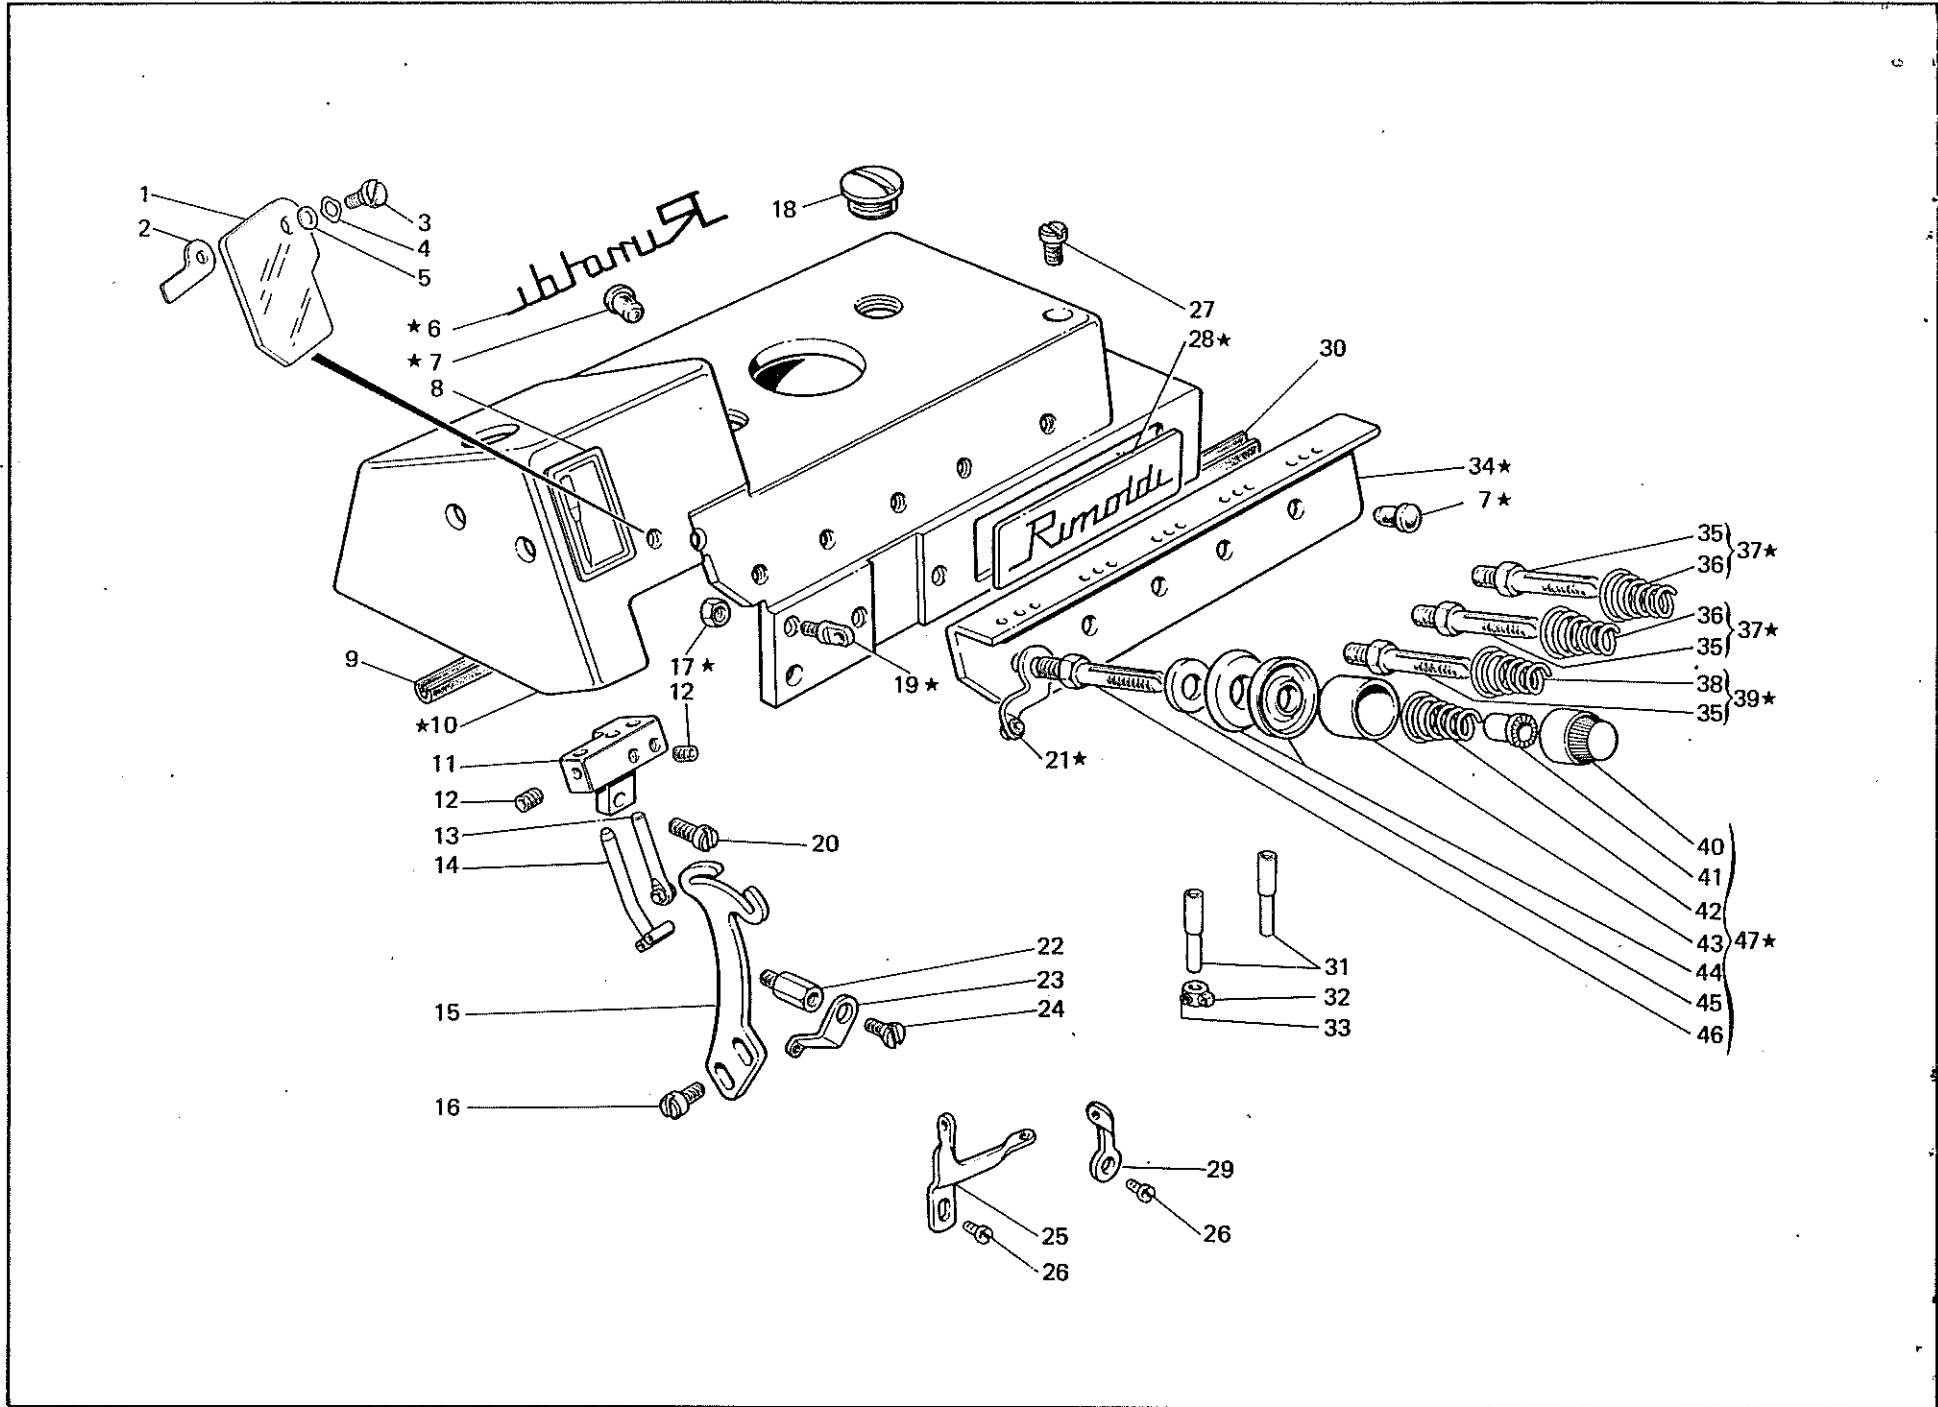

Fig. N. Abb. N. ▲	Part. N. Piece N. Bestell N. Pieza N.	Qt. Anzahl	DESCRIZIONE	DESCRIPTION	DESCRIPTION	BENENNUNG	DESCRIPCION
—	208311-4-00	1	SOLO A RICHIESTA gruppo passafili	ONLY ON REQUEST thread guide assembly	SEULEMENT SUR DEMANDE groupe passe-fil		
13	208179-2-00	1	passafilo	thread guide	passe-fil		
14	208197-3-00	1	passafilo	thread guide	passe-fil		
17	733503-0-00	3	dado	nut	écrou		
19	208204-2-00	3	passafilo	thread guide	passe-fil		
21	208185-2-00	1	passafilo	thread guide	passe-fil