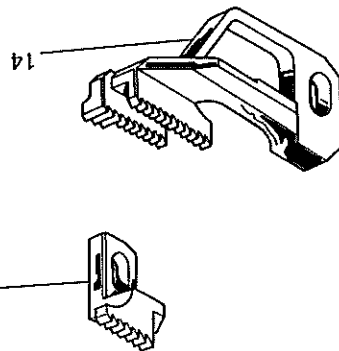

Fig. N. Abb. N.	Part. N. Piece N. Bestell N. Pieza N.	Qt. Anzahl	DESCRIZIONE	DESCRIPTION	DESCRIPTION	BENENNUNG	DESCRIPTION
●	203556-3-11	1	piedino completo	presserfoot assembly	pied-presseur complet		
▲	207512-4-00	1	morsetto porta aghi completo	needles clamp assembly	porte-aiguilles complet		
1	207994-0-00	1	salva ago	rear needle guard	protège-aiguille		
2	207997-0-00	1	spingi asola	front needle guard	pare-boucle		
3	204033-0-10	1	crochet superiore	upper looper	crochet supérieur		
4	202094-0-11	1	crochet inferiore	lower looper	crochet inférieur		
5	207001-2-00	1	coltello superiore	upper knife	couteau supérieur		
6	207016-2-00	1	coltello inferiore	lower knife	couteau inférieur		
7	741685-2-00	1	vite	screw	vis		
8	203768-0-11	1	piastrina	plate	plaque		
9	203772-0-11	1	staffa	bracket	bride		
10	203569-0-11	1	linguetta	tongue	linguette		
11	203549-0-11	1	placca ago larg. costa 7 mm	needle plate width bight 7 mm	plaque à aiguille larg. surjet 7 mm		
12	203544-0-10	1	griffino	feed dog	petite griffe		
13	203539-0-10	1	griffa sussidiaria	subsidiary feed dog	griffe subsidiaire		
14	203532-0-10	1	griffa principale	main feed dog	griffe principale		
15	745810-2-00	2	vite	screw	vis		
16	727021-0-00	1	vite	screw	vis		
17	778206-0-00	1	stoppino	wick	mèche		
18	207522-2-00	1	morsetto porta aghi	needles clamp	porte-aiguilles		
19	741415-2-00	1	vite	screw	vis		
20	207542-0-00	1	guidafilo	thread guide	guide-fil		
21	780232-0-40	1	targhetta classe testa	head class plate	plaque classe tête		
22	202165-0-10	2	vite	screw	vis		
23	202194-0-10	1	piastrina	plate	plaque		
24	990694-0-00	1	salvadita	protection	protection		
			SOLO A RICHIESTA	ONLY ON REQUEST	SEULEMENT SUR DEMANDE		
5	202932-0-10	2	coltello superiore	upper knife	couteau supérieur		
6	203012-0-10	2	coltello inferiore	lower knife	couteau inférieur		
11	203548-0-11	1	placca ago larg. costa 7,5 mm	needle plate width bight 7,5 mm	plaque à aiguille larg. surjet 7,5 mm		
	203550-0-11	1	placca ago larg. costa 5,5 mm	needle plate width bight 5,5 mm	plaque à aiguille larg. surjet 5,5 mm