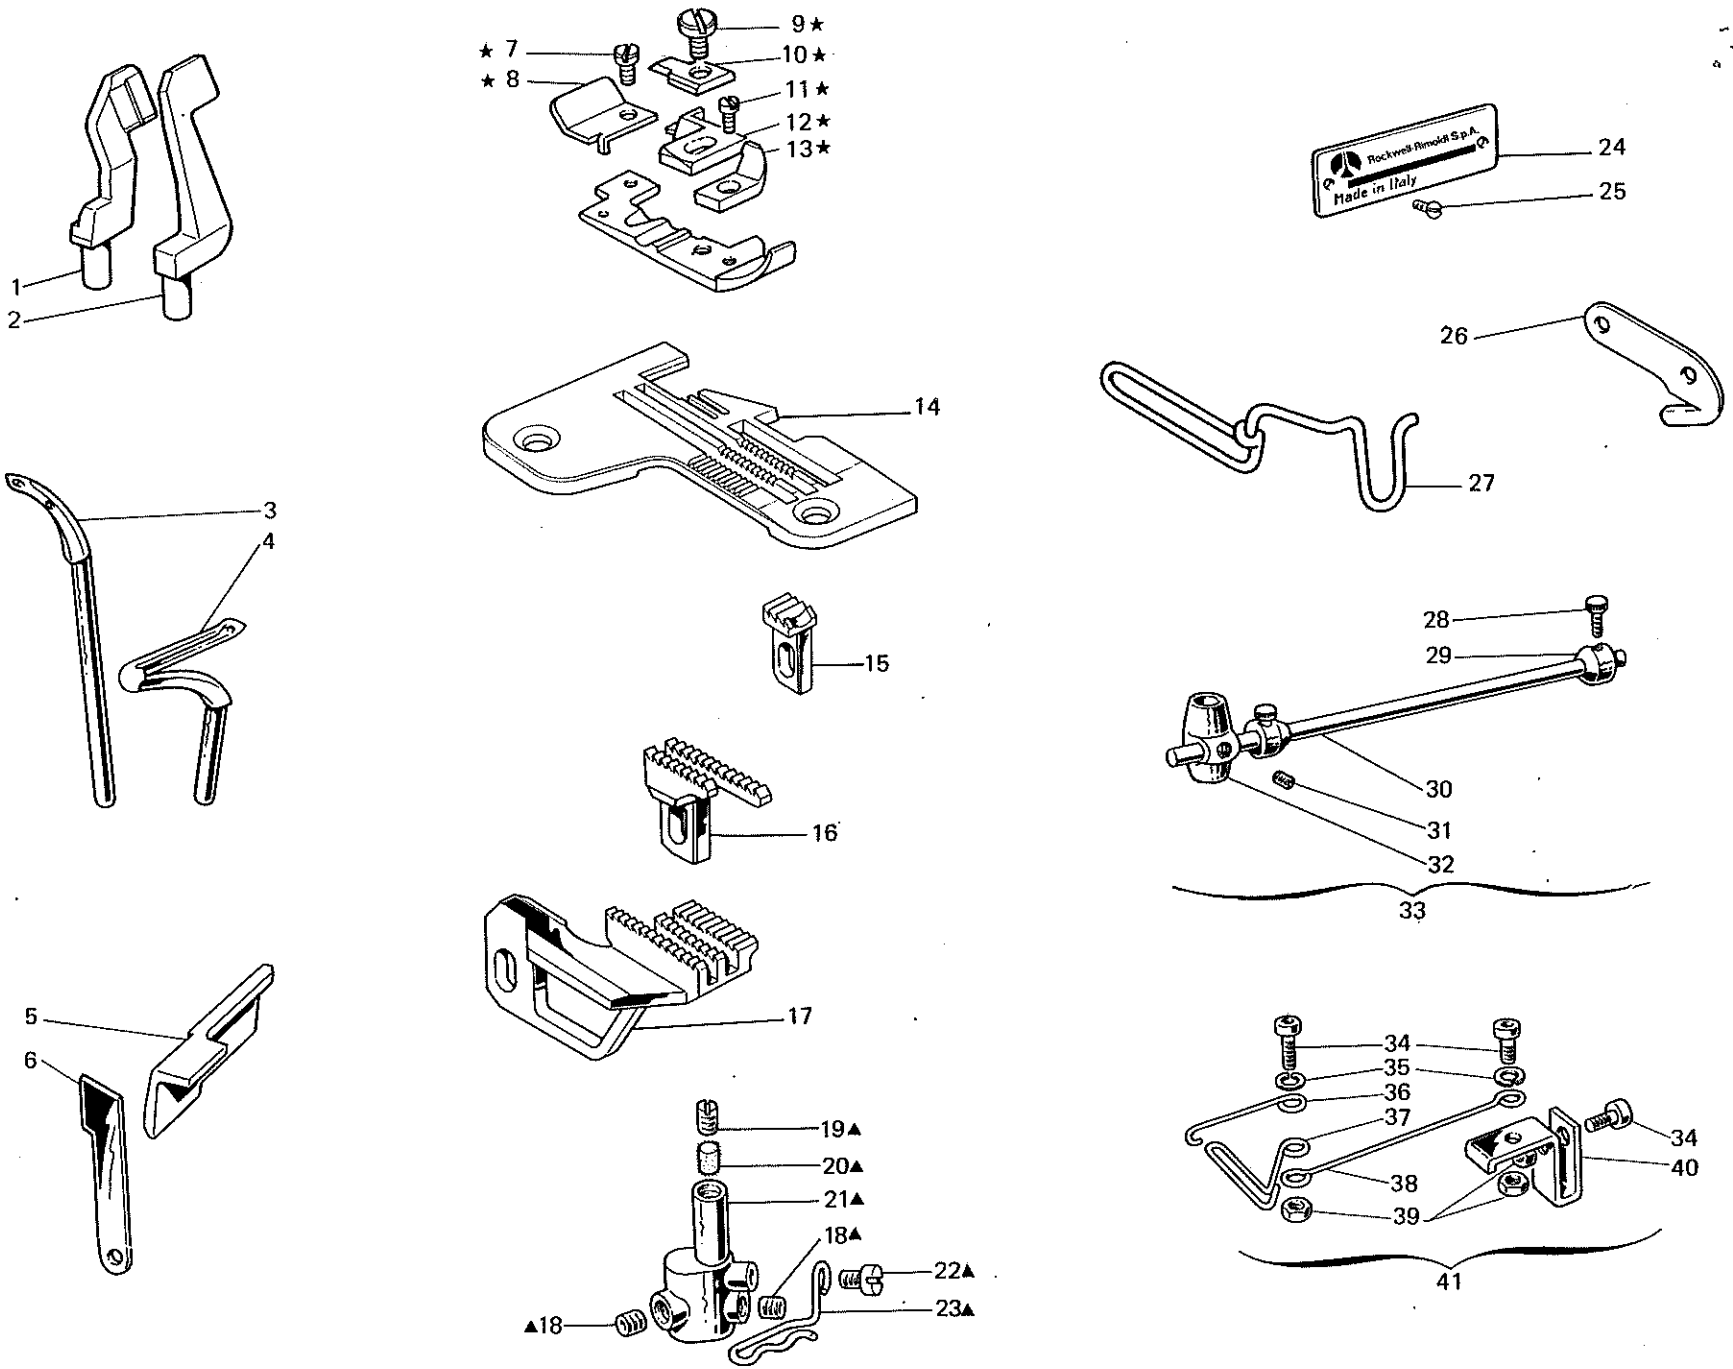

Fig. N. Abb. N.	Part. N. Pezza N. Bestell N. Pieza N.	Qt. Anzahl	DESCRIZIONE	DESCRIPTION	DESCRIPTION	BENENNUNG	DESCRIPCION
★	207235-3-00	1	piedino completo	presserfoot assembly	pied-presseur complet		
▲	207513-4-00	1	morsetto porta aghi completo	needles clamp assembly	porte-aiguilles complet		
1	207993-0-00	1	salva ago	rear needle guard	protège-aiguille		
2	207996-0-00	1	spingi asola	front needle guard	pare-boucle		
3	206309-0-00	1	crochet superiore	upper looper	crochet supérieur		
4	202095-0-11	1	crochet inferiore	lower looper	crochet inférieur		
5	202143-0-10	2	coltello superiore	upper knife	couteau supérieur		
6	202146-0-10	2	coltello inferiore	lower knife	couteau inférieur		
7	741413-2-00	1	vite	screw	vis		
8	203025-0-10	1	piastrina	plate	plaque		
9	741675-2-00	1	vite	screw	vis		
10	203772-0-11	1	staffa	bracket	bride		
11	207236-0-00	1	linguetta	tongue	langnette		
12	741431-2-00	1	vite	screw	vis		
13	203112-0-11	1	blocchetto	block	bloc		
14	207571-0-00	1	placca ago larg. costa 5,5 mm	needle plate width bight 5,5 mm	plaque à aiguille larg. surjet 5,5 mm		
15	203612-0-10	1	griffino	feed dog	petite griffe		
16	207243-0-00	1	griffa sussidiaria	subsidiary feed dog	griffe subsidiaire		
17	207193-0-00	1	griffa principale	main feed dog	griffe principale		
18	745810-2-00	2	vite	screw	vis		
19	727021-0-00	1	vite	screw	vis		
20	778206-0-00	1	stoppino	wick	mèche		
21	207523-2-00	1	morsetto porta aghi	needles clamp	porte-aiguilles		
22	741415-2-00	1	vite	screw	vis		
23	207542-0-00	1	guidafilo	thread guide	guide-fil		
24	780277-0-40	1	targhetta classe testa	head class plate	plaque classe tête		
25	202165-0-10	2	vite	screw	vis		
26	202194-0-10	1	piastrina	plate	plaque		
27	990694-0-00	1	salvadita	protection	protection		
28	990596-0-10	2	vite	screw	vis		
29	990594-2-00	2	anello di registro	adjustment ring	bague de réglage		
30	991226-0-00	1	asta	rod	tige		
31	729024-2-00	2	vite	screw	vis		
32	991153-2-00	1	supporto	support	support		
33	991228-4-00	1	portarotolo completo	roll carrier assembly	porte-rouleau complet		
34	722420-2-00	3	vite	screw	vis		
35	703003-0-00	2	rondella elastica	spring washer	rondelle élastique		
36	991222-0-00	1	asta di regolazione	adjustment rod	tige de réglage		
37	991221-0-00	1	guida fettuccia	guide	guide		
38	991220-0-00	1	asta centrale	central rod	tige centrale		
39	746003-0-00	3	dado	nut	écrou		
40	991223-0-00	1	supporto	support	support		
41	991225-4-00	1	guida fettuccia completa	guide assembly	guide complet		
			SOLO A RICHIESTA	ONLY ON REQUEST	SEULEMENT SUR DEMANDE		
3	206208-0-00	1	crochet superiore	upper looper	crochet supérieur		
4	202094-0-11	1	crochet inferiore	lower looper	crochet inférieur		
5	202142-0-10	1	coltello superiore	upper knife	couteau supérieur		
14	207241-0-01	1	placca ago larg. costa 5,5 mm	needle plate width bight 5,5 mm	plaque à aiguille larg. surjet 5,5 mm		
	207535-0-00	1	placca ago larg. costa 6 mm	needle plate width bight 6 mm	plaque à aiguille larg. surjet 6 mm		
	207536-0-00	1	placca ago larg. costa 4,5 mm	needle plate width bight 4,5 mm	plaque à aiguille larg. surjet 4,5 mm