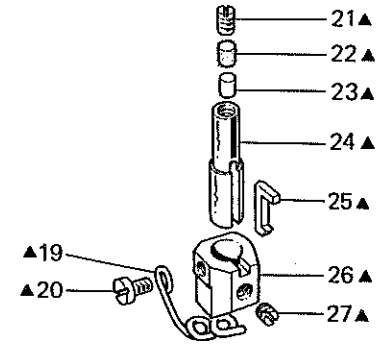

Fig. N. Abb. N.	Part. N. Piecce N. Bestell N. Pieza N.	Qt. Anzahl	DESCRIZIONE	DESCRIPTION	DESCRIPTION	BENENNUNG	DESCRIPCION
★	203447-3-11	1	piedino completo	presserfoot assembly	pied-presseur complet		
▲	207511-4-10	1	morsetto porta aghi completo	needles clamp assembly	porte-aiguilles complet		
1	207992-0-00	1	salva ago	rear needle guard	protège-aiguille		
2	207995-0-00	1	spingi asola	front needle guard	pare-boucle		
3	202092-0-11	1	crochet superiore cieco	upper blind looper	crochet supérieur aveugle		
4	202094-0-11	1	crochet inferiore	lower looper	crochet inférieur		
5	207000-2-00	1	coltello superiore	upper knife	couteau supérieur		
6	207015-2-00	1	coltello inferiore	lower knife	couteau inférieur		
7	741413-2-00	1	vite	screw	vis		
8	202192-0-10	1	piastrina	plate	plaque		
9	741675-2-00	1	vite	screw	vis		
10	203483-0-11	1	piastrina	plate	plaque		
11	202201-0-11	1	staffa	bracket	bride		
12	203453-0-11	1	linguetta	tongue	languette		
13	741431-2-00	1	vite	screw	vis		
14	202184-0-11	1	blocchetto	block	bloc		
15	203436-0-11	1	placca ago larg. costa 2,5 mm	needle plate width bight 2,5 mm	plaque à aiguille larg. surjet 2,5 mm		
16	203426-0-10	1	finto griffino	mock feed dog	fausse griffe		
17	203423-2-11	1	griffa sussidiaria	subsidiary feed dog	griffe subsidiaire		
18	203419-2-11	1	griffa principale	main feed dog	griffe principale		
19	207541-0-00	1	guidafilo	thread guide	guide-fil		
20	207563-0-00	1	vite	screw	vis		
21	727021-0-00	1	vite	screw	vis		
22	778206-0-00	1	stoppino	wick	mèche		
23	309749-0-00	1	spina	pin	goupille		
24	207521-2-10	1	morsetto porta aghi	needles clamp	porte-aiguilles		
25	203416-0-10	1	chiavetta	key	clavette		
26	203415-0-20	1	fascetta	clamp	bride		
27	745501-0-00	1	vite	screw	vis		
28	780244-0-40	1	targhetta classe testa	head class plate	plaque classe tête		
29	202165-0-10	2	vite	screw	vis		
30	202194-0-10	1	piastrina	plate	plaque		
31	990694-0-00	1	salvadita	protection	protection		
			SOLO A RICHIESTA	ONLY ON REQUEST	SEULEMENT SUR DEMANDE		
3	206208-0-00	1	crochet superiore	upper looper	crochet supérieur		
5	207008-2-00	1	coltello superiore	upper knife	couteau supérieur		
	202143-0-10	2	coltello superiore	upper knife	couteau supérieur		
	202142-0-10	2	coltello superiore	upper knife	couteau supérieur		
6	202146-0-10	2	coltello inferiore	lower knife	couteau inférieur		
15	203435-0-11	1	placca ago larg. costa 3 mm	needle plate width bight 3 mm	plaque à aiguille larg. surjet 3 mm		
17	203498-0-10	1	griffa sussidiaria	subsidiary feed dog	griffe subsidiaire		
18	203497-0-10	1	griffa principale	main feed dog	griffe principale