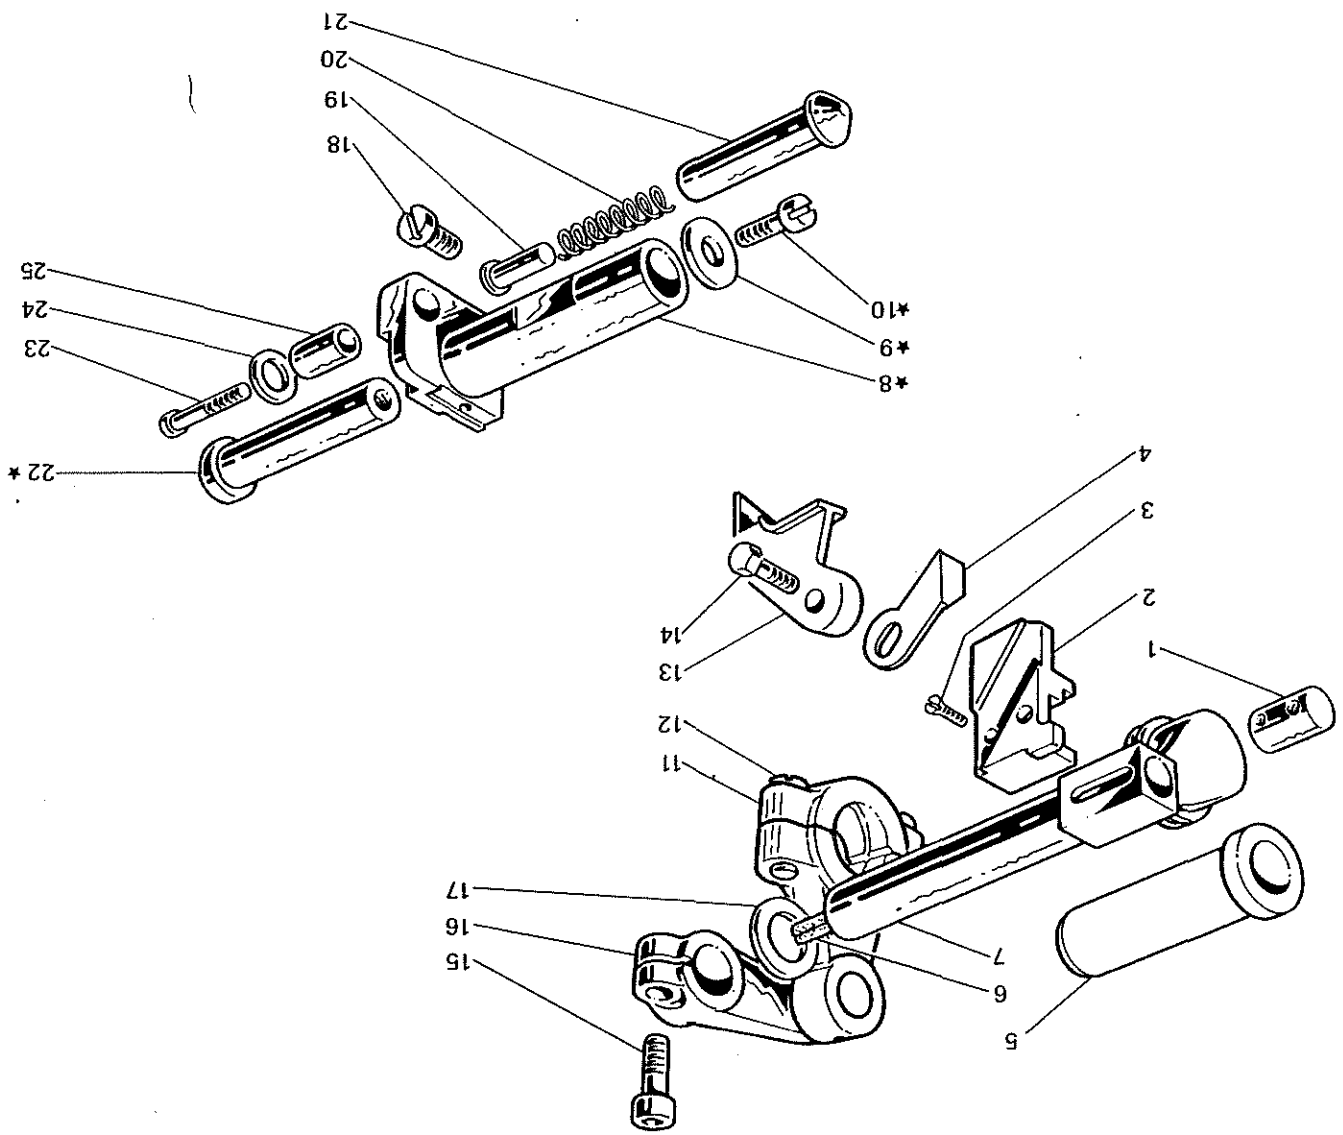

Fig. N. Abb. N.	Part. N. Bestell N. Piece N. Pieza N.	Qt. Anzahl	DESCRIZIONE	DESCRIPTION	DESCRIPTION	BENENNUNG	DESCRIPCION
★	202133-4-10	1	porta coltello inferiore compl.	lower knife holder assembly	porte couteau inférieur compl.		
1	202130-0-11	1	perno	pin	pivot		
2	207588-0-00	1	placchetta	plate	plaque		
3	744533-0-00	1	vite	screw	vis		
4	200662-0-10	1	carterino	cover	carter		
5	206539-0-00	1	bussola	bush	bague		
6	778835-0-00	1	stoppino	wick	mèche		
7	207861-4-00	1	albero colt. sup. con stoppino	shaft	arbre		
8	202132-0-10	1	porta coltello inferiore	lower knife holding	porte couteau inférieur		
9	704409-0-00	1	rondella	washer	rondelle		
10	742457-2-00	1	vite	screw	vis		
11	206578-2-00	1	biella con viti	con-rod with screw	bielle avec vis		
12	743471-2-00	2	vite	screw	vis		
13	207589-0-00	1	staffa	bracket	équerre		
14	207421-0-00	1	vite	screw	vis		
15	744334-2-00	1	vite	screw	vis		
16	206574-2-00	1	manovella alb. coltello sup.	crank for upper knife shaft	manivelle arbre couteau sup.		
17	705029-0-00	1	rondella	washer	rondelle		
18	742758-0-00	1	vite	screw	vis		
19	206758-0-10	1	puntalino	pin	pivot		
20	202128-0-10	1	molla	spring	ressort		
21	206757-0-00	1	bussola	bush	bague		
22	202134-0-11	1	perno	pin	pivot		
23	722471-2-00	1	vite	screw	vis		
24	704406-0-00	1	rondella	washer	rondelle		
25	202129-0-10	1	bussola	bush	bague