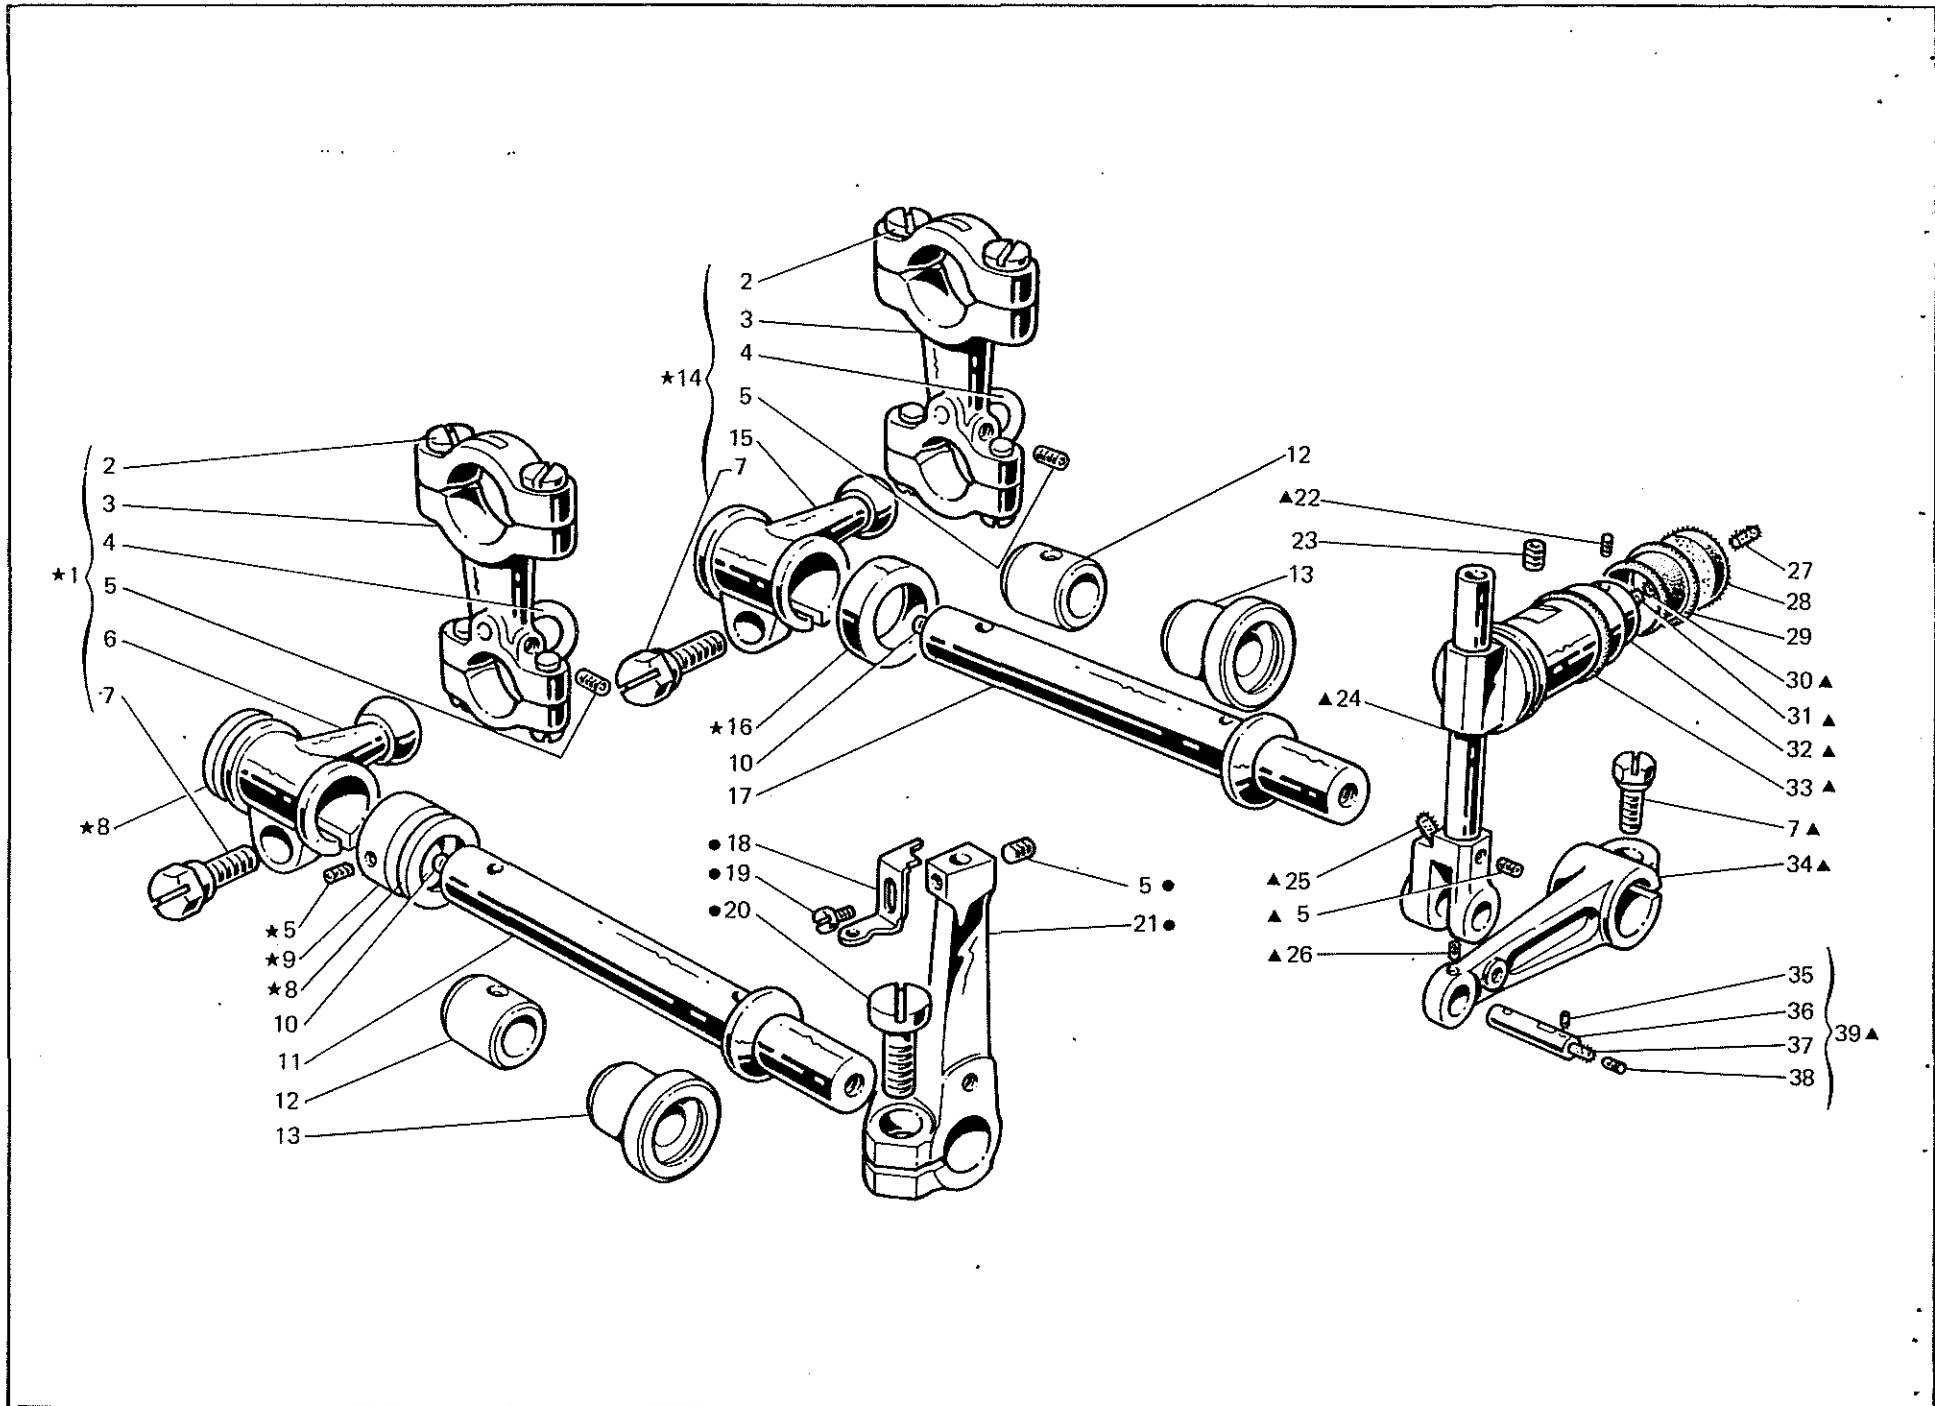

Fig. N. Abb. N.	Part. N. Piece N. Bestell N. Pieza N.	Qt. Anzahl	DESCRIZIONE	DESCRIPTION	DESCRIPTION	BENENNUNG	DESCRIPCION
★	206396-4-01	1	gruppo manicotti com. crochet	looper control coupling assembly	groupe manchon comm. crochet		
▲	206416-4-00	1	gruppo comando crochet sup.	upper looper control assembly	groupe commande crochet sup.		
●	208039-4-00	1	gruppo porta crochet inferiore	lower looper assembly	groupe porte crochet inférieur		
1	206454-4-01	1	gruppo manicotto con biella	coupling assembly with con-rod	groupe manchon avec bielle		
2	743243-2-00	8	vite per biella	screw	vis		
3	202071-2-20	1	biella con viti	con-rod with screw	bielle avec vis		
4	206643-0-01	2	cavalotto	coupling	cavalier		
5	745812-2-00	6	vite	screw	vis		
6	206660-2-02	1	manicotto	coupling	manchon		
7	201128-0-10	3	vite	screw	vis		
8	704848-0-00	2	rondella	washer	rondelle		
9	206606-2-00	1	anello con viti	ring	bague		
10	206695-0-00	2	tappo per albero	plug for shaft	bouchon pour arbre		
11	207096-2-00	1	albero crochet inferiore	shaft lower looper	arbre crochet inférieur		
12	206651-0-00	2	bussola	bush	bague		
13	202065-0-20	2	bussola	bush	bague		
14	206452-4-00	1	gruppo manicotto con biella	coupling with con-rod	groupe manchon avec bielle		
15	206658-2-02	1	manicotto	coupling	manchon		
16	704847-0-00	1	rondella	washer	rondelle		
17	207095-2-00	1	albero crochet superiore	upper looper shaft	arbre crochet supérieur		
18	208015-0-00	1	squadretta	bracket	équerre		
19	741415-0-00	1	vite	screw	vis		
20	721883-0-00	1	vite	screw	vis		
21	206654-2-10	1	porta crochet inf.	lower looper holder	porte crochet inférieur		
22	745800-2-00	1	vite	screw	vis		
23	745168-0-00	1	vite	screw	vis		
24	206411-3-00	1	guida oscillante	oscillating guide	guide oscillant		
25	778403-0-00	1	stoppino	wick	mèche		
26	745810-2-00	1	vite	screw	vis		
27	778236-0-00	1	stoppino	wick	mèche		
28	206686-0-00	1	disco lubrificazione guida	disc	disque		
29	202720-0-00	1	paraolio	oil retainer	pare-huile		
30	778405-0-00	1	stoppino	wick	mèche		
31	778410-0-00	1	stoppino	wick	mèche		
32	202062-2-10	1	anello con vite	ring with screw	anneau avec vis		
33	701113-0-00	1	anello di tenuta	circlip	circlip		
34	206652-2-01	1	braccio	arm	bras		
35	778202-0-00	4	stoppino	wick	mèche		
36	202086-0-11	1	spina	pin	goupille		
37	778401-0-00	1	stoppino	wick	mèche		
38	745002-0-00	1	vite	screw	vis		
39	206645-4-01	1	spina completa	pin assembly	goupille compl.