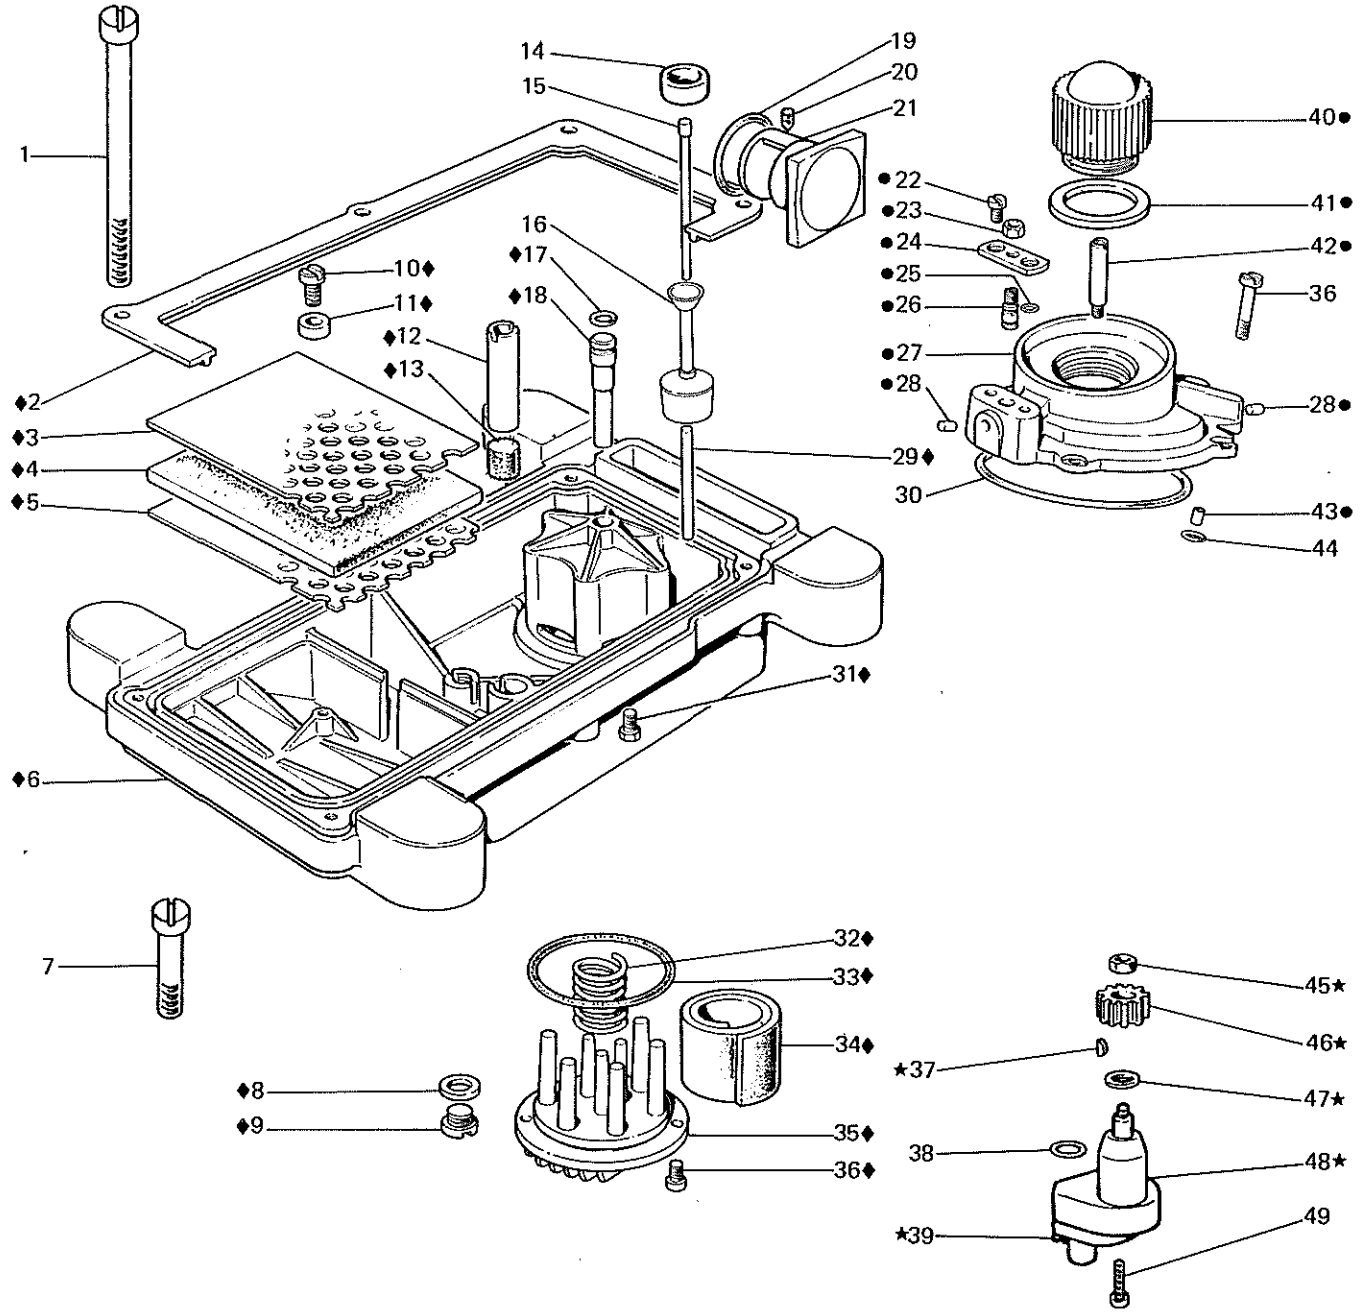

Fig. N. Abb. N.	Part. N. Bestell N. Piece N. Pieza N.	Qt. Anzahl	DESCRIZIONE	DESCRIPTION	DESCRIPTION	BENENNUNG	DESCRIPCION
●	207972-4-01	1	coperchio distrib. olio compl.	cover assembly	couvercle complet		
★	206550-4-03	1	gruppo pompa olio	oil pump assembly	groupe pompe à huile		
◆	208012-4-01	1	bacinella olio completa	oil sump assembly	réservoir huile complet		
1	207917-0-00	4	vite fissa bacinella	screw	vis		
2	207909-0-00	1	guarnizione bacinella	gasket	garniture		
3	206567-0-01	1	lamiera forata superiore	upper sheet	plaque perforée sup.		
4	206566-0-00	1	filtro	filter	filtre		
5	206565-0-01	1	lamiera forata inferiore	lower sheet	plaque perforée inf.		
6	207901-0-01	1	bacinella	oil sump	réservoir		
7	748086-2-00	1	vite fissa bacinella	screw	vis		
8	705977-0-00	1	rondella	washer	rondelle		
9	206564-0-00	1	tappo	plug	bouchon		
10	721484-2-00	1	vite	screw	vis		
11	990335-0-10	1	distanziale	spacer	entretoise		
12	206568-0-01	1	tubetto	pipe	tube		
13	206569-0-01	1	filtro	filter	filtre		
14	206667-0-00	1	tappo decompressione	plug	bouchon		
15	207975-0-00	1	astina indicat. liv. olio	stick	jauge niveau huile		
16	206665-2-00	1	galleggiante completo	float assembly	flotteur complet		
17	701005-0-00	1	anello di tenuta	retainer ring	bague d'étanchéité		
18	206558-0-01	1	tubo aspirante	pipe	tube		
19	701124-0-00	1	anello di tenuta	retainer ring	bague d'étanchéité		
20	729022-2-00	1	vite	screw	vis		
21	208087-3-00	1	indicatore livello olio	oil level gauge	indicateur niveau huile		
22	741535-0-00	2	vite	screw	vis		
23	746007-2-00	1	dado	nut	écrou		
24	207979-0-00	1	piastrina	plate	plaque		
25	701002-0-00	1	anello di tenuta	retainer ring	bague d'étanchéité		
26	207978-0-00	1	pistoncino	piston	piston		
27	207970-2-01	1	coperchio con tappo	cover with plug	couvercle with bouchon		
28	301586-0-10	2	tappo	plug	bouchon		
29	206662-0-00	1	spina	pin	goupille		
30	701151-0-00	1	anello di tenuta	retainer ring	bague d'étanchéité		
31	720411-2-00	1	vite	screw	vis		
32	206545-0-00	1	spirale per coperchio	spiral for cover	spirale pour couvercle		
33	701051-0-00	1	guarnizione	gasket	garniture		
34	206559-0-01	1	filtro	filter	filtre		
35	206560-0-20	1	coperchio	cover	couvercle		
36	722063-2-00	6	vite	screw	vis		
37	206557-0-00	1	chiavetta	key	clavette		
38	701004-0-00	1	anello di tenuta	retainer ring	bague d'étanchéité		
39	721494-2-00	2	vite	screw	vis		
40	207973-0-00	1	cupolina	cup	coupole		
41	705970-0-00	1	guarnizione	gasket	garniture		
42	207971-0-00	1	ugello	nozzle	gicleur		
43	207977-0-00	1	bussolina	bush	bague		
44	701106-0-00	1	anello di tenuta	retainer ring	bague d'étanchéité		
45	733507-0-00	1	dado	nut	écrou		
46	206555-0-01	1	ruota	wheel	roue		
47	704813-0-00	1	rondella	washer	rondelle		
48	206554-0-02	1	coperchio	cover	couvercle		
49	722511-2-00	2	vite	screw	vis