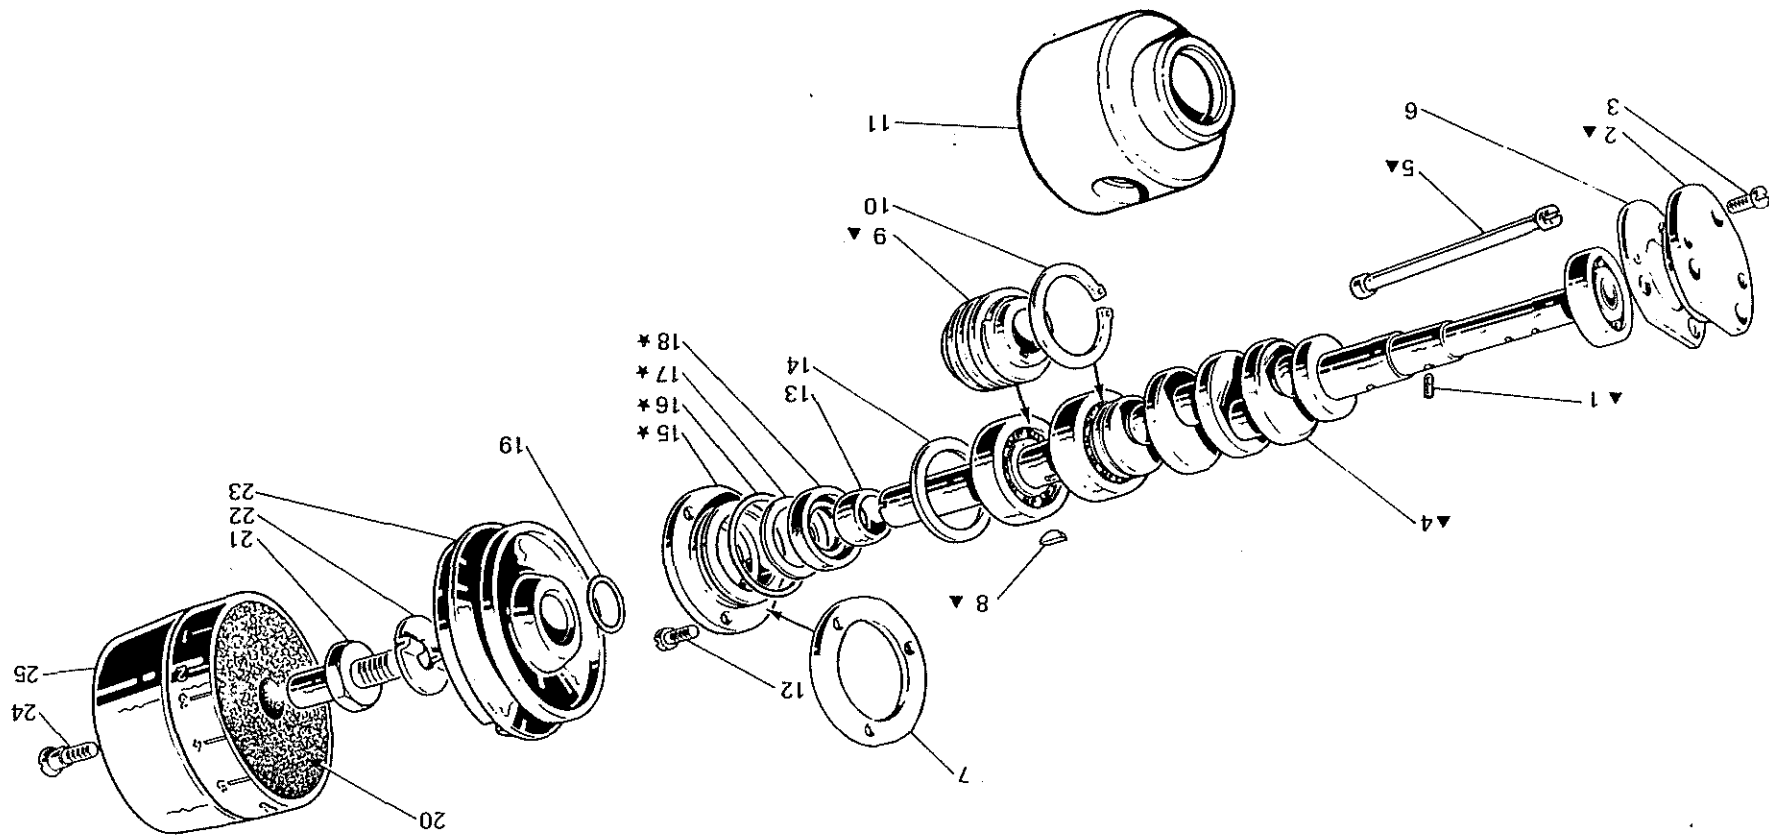

Fig. N. Abb. N.	Part. N. Bestell N. Pieze N. Pieza N.	Qt. Anzahl	DESCRIZIONE	DESCRIPTION	DESCRIPTION	BENENNUNG	DESCRIPCION
▲	206703-4-01	1	albero princ. con cuscinetti	main shaft	arbre principale		
★	206697-4-01	1	gruppo flangia con anelli	flange with ring assembly	groupe flasque avec anneau		
1	206708-0-00	1	stoppino	wick	mèche		
2	206680-0-01	1	flangia sinistra	left flange	flasque gauche		
3	741956-2-00	3	vite	screw	vis		
4	206700-2-01	1	albero principale	main shaft	arbre principal		
5	206974-0-00	1	limitatore olio	oil limiter	limiteur huile		
6	206543-0-01	1	guarnizione	gasket	garniture		
7	206544-0-00	1	guarnizione	gasket	garniture		
8	204122-0-10	1	chiavetta	key	clavette		
9	206556-0-01	1	vite senza fine	worm screw	vis sans fin		
10	202386-0-10	1	anello elastico	spring ring	anneau ressort		
11	206682-0-01	1	bussola	bush	bague		
12	722063-2-00	3	vite	screw	vis		
13	206692-0-00	1	distanziale albero principale	spacer	entretoise		
14	206689-0-01	1	anello compensazione	ring	anneau		
15	206699-0-01	1	flangia	flange	flasque		
16	701133-0-00	1	anello di tenuta	retainer ring	bague d'étanchéité		
17	206693-0-00	1	rondella	washer	rondelle		
18	700630-0-00	1	anello di tenuta	retainer ring	bague d'étanchéité		
19	701116-0-00	1	anello di tenuta	retainer ring	bague d'étanchéité		
20	206507-0-00	1	tampone per volantino	pad	tampon		
21	206683-0-00	1	perno volantino	pin	pivot		
22	206684-0-00	1	chiavetta albero principale	key	clavette		
23	206508-0-00	1	volantino	handwheel	volant		
24	202492-0-10	1	vite	screw	vis		
25	206679-0-00	1	coperchio volantino	handwheel cover	couvercle volant