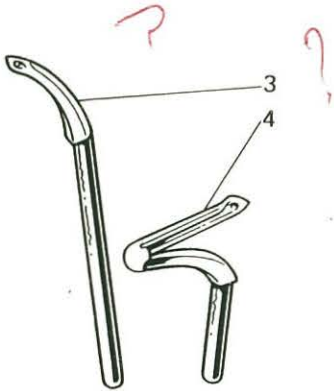

Fig. N. Abb. N.	Part. N. Piece N. Bestell N. Pieza N.	Qt. Anzahl	DESCRIZIONE	DESCRIPTION	DESCRIPTION	BENENNUNG	DESCRIPTION
★	204037-3-11	1	piedino completo	presserfoot assembly	pied-presseur complet		
▲	207512-4-00	1	morsetto porta aghi completo	needles clamp assembly	porte-aiguilles complet		
1	207994-0-00	1	salva ago	rear needle guard	protège-aiguille		
2	207997-0-00	1	spingi asola	front needle guard	pare-boucle		
3	206208-0-00	1	crochet superiore	upper looper	crochet supérieur		
4	202094-0-11	1	crochet inferiore	lower looper	crochet inférieur		
5	202932-0-10	1	coltello superiore	upper knife	couteau supérieur		
6	203012-0-10	1	coltello inferiore	lower knife	couteau inférieur		
7	741675-2-00	1	vite	screw	vis		
8	203772-0-11	1	staffa	bracket	bride		
9	203569-0-11	1	linguetta	tongue	languette		
10	203547-0-11	1	placca ago larg. costa 8 mm	needle plate width bight 8 mm	plaque à aiguille larg. surjet 8 mm		
11	203612-0-10	1	griffino	feed dog	petite griffe		
12	203609-0-10	1	griffa sussidiaria	subsidiary feed dog	griffe subsidiaire		
13	206298-0-00	1	griffa principale	main feed dog	griffe principale		
14	745810-2-00	2	vite	screw	vis		
15	727021-0-00	1	vite	screw	vis		
16	778206-0-00	1	stoppino	wick	mèche		
17	207522-2-00	1	morsetto porta aghi	needles clamp	porte-aiguilles		
18	741415-2-00	1	vite	screw	vis		
19	207542-0-00	1	guidafilo	thread guide	guide-fil		
20	780214-0-40	1	targhetta classe testa	head class plate	plaque classe tête		
21	202165-0-10	2	vite	screw	vis		
22	202194-0-10	1	piastrina	plate	plaque		
23	990694-0-00	1	salvadita	protection	protection		
			SOLO A RICHIESTA	ONLY ON REQUEST	SEULEMENT SUR DEMANDE		
3	206209-0-00	1	crochet superiore	upper looper	crochet supérieur		
4	202095-0-11	1	crochet inferiore	lower looper	crochet inférieur		
5	207001-2-00	1	coltello superiore	upper knife	couteau supérieur		
6	207016-2-00	1	coltello inferiore	lower knife	couteau inférieur		
10	203578-0-11	1	placca ago larg. costa 5,5 mm	needle plate width bight 5,5 mm	plaque à aiguille larg. surjet 5,5 mm		
	204026-0-11	1	placca ago larg. costa 7 mm	needle plate width bight 7 mm	plaque à aiguille larg. surjet 7 mm