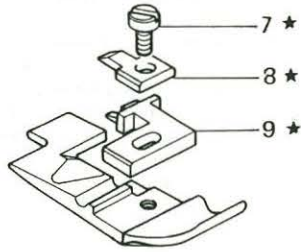

Fig. N. Abb. N.	Part. N. Piece N. Bestell N. Pieza N.	Qt. Anzahl	DESCRIZIONE	DESCRIPTION	DESCRIPTION	BENENNUNG	DESCRIPTION
★	204037-3-11	1	piedino completo	presserfoot assembly	pied-presseur complet		
▲	207512-4-00	1	morsetto porta aghi completo	needles clamp assembly	porte-aiguilles complet		
1	207994-0-00	1	salva ago	rear needle guard	protège-aiguille		
2	207997-0-00	1	spingi asola	front needle guard	pare-boucle		
3	206208-0-00	1	crochet superiore	upper looper	crochet supérieur		
4	202094-0-11	1	crochet inferiore	lower looper	crochet inférieur		
5	202932-0-10	1	coltello superiore	upper knife	couteau supérieur		
6	203012-0-10	1	coltello inferiore	lower knife	couteau inférieur		
7	741675-2-00	1	vite	screw	vis		
8	203772-0-11	1	staffa	bracket	bride		
9	203569-0-11	1	linguetta	tongue	languette		
10	203547-0-11	1	placca ago larg. costa 8 mm	needle plate width bight 8 mm	plaque à aiguille larg. surjet 8 mm		
11	203612-0-10	1	griffino	feed dog	petite griffe		
12	203609-0-10	1	griffa sussidiaria	subsidiary feed dog	griffe subsidiaire		
13	206298-0-00	1	griffa principale	main feed dog	griffe principale		
14	745810-2-00	2	vite	screw	vis		
15	727021-0-00	1	vite	screw	vis		
16	778206-0-00	1	stoppino	wick	mèche		
17	207522-2-00	1	morsetto porta aghi	needles clamp	porte-aiguilles		
18	741415-2-00	1	vite	screw	vis		
19	207542-0-00	1	guidafilo	thread guide	guide-fil		
20	780214-0-40	1	targhetta classe testa	head class plate	plaque classe tête		
21	202165-0-10	2	vite	screw	vis		
22	202194-0-10	1	piastrina	plate	plaque		
23	990694-0-00	1	salvadita	protection	protection		
			SOLO A RICHIESTA	ONLY ON REQUEST	SEULEMENT SUR DEMANDE		
3	206209-0-00	1	crochet superiore	upper looper	crochet supérieur		
4	202095-0-11	1	crochet inferiore	lower looper	crochet inférieur		
5	207001-2-00	1	coltello superiore	upper knife	couteau supérieur		
6	207016-2-00	1	coltello inferiore	lower knife	couteau inférieur		
10	203578-0-11	1	placca ago larg. costa 5,5 mm	needle plate width bight 5,5 mm	plaque à aiguille larg. surjet 5,5 mm		
	204026-0-11	1	placca ago larg. costa 7 mm	needle plate width bight 7 mm	plaque à aiguille larg. surjet 7 mm