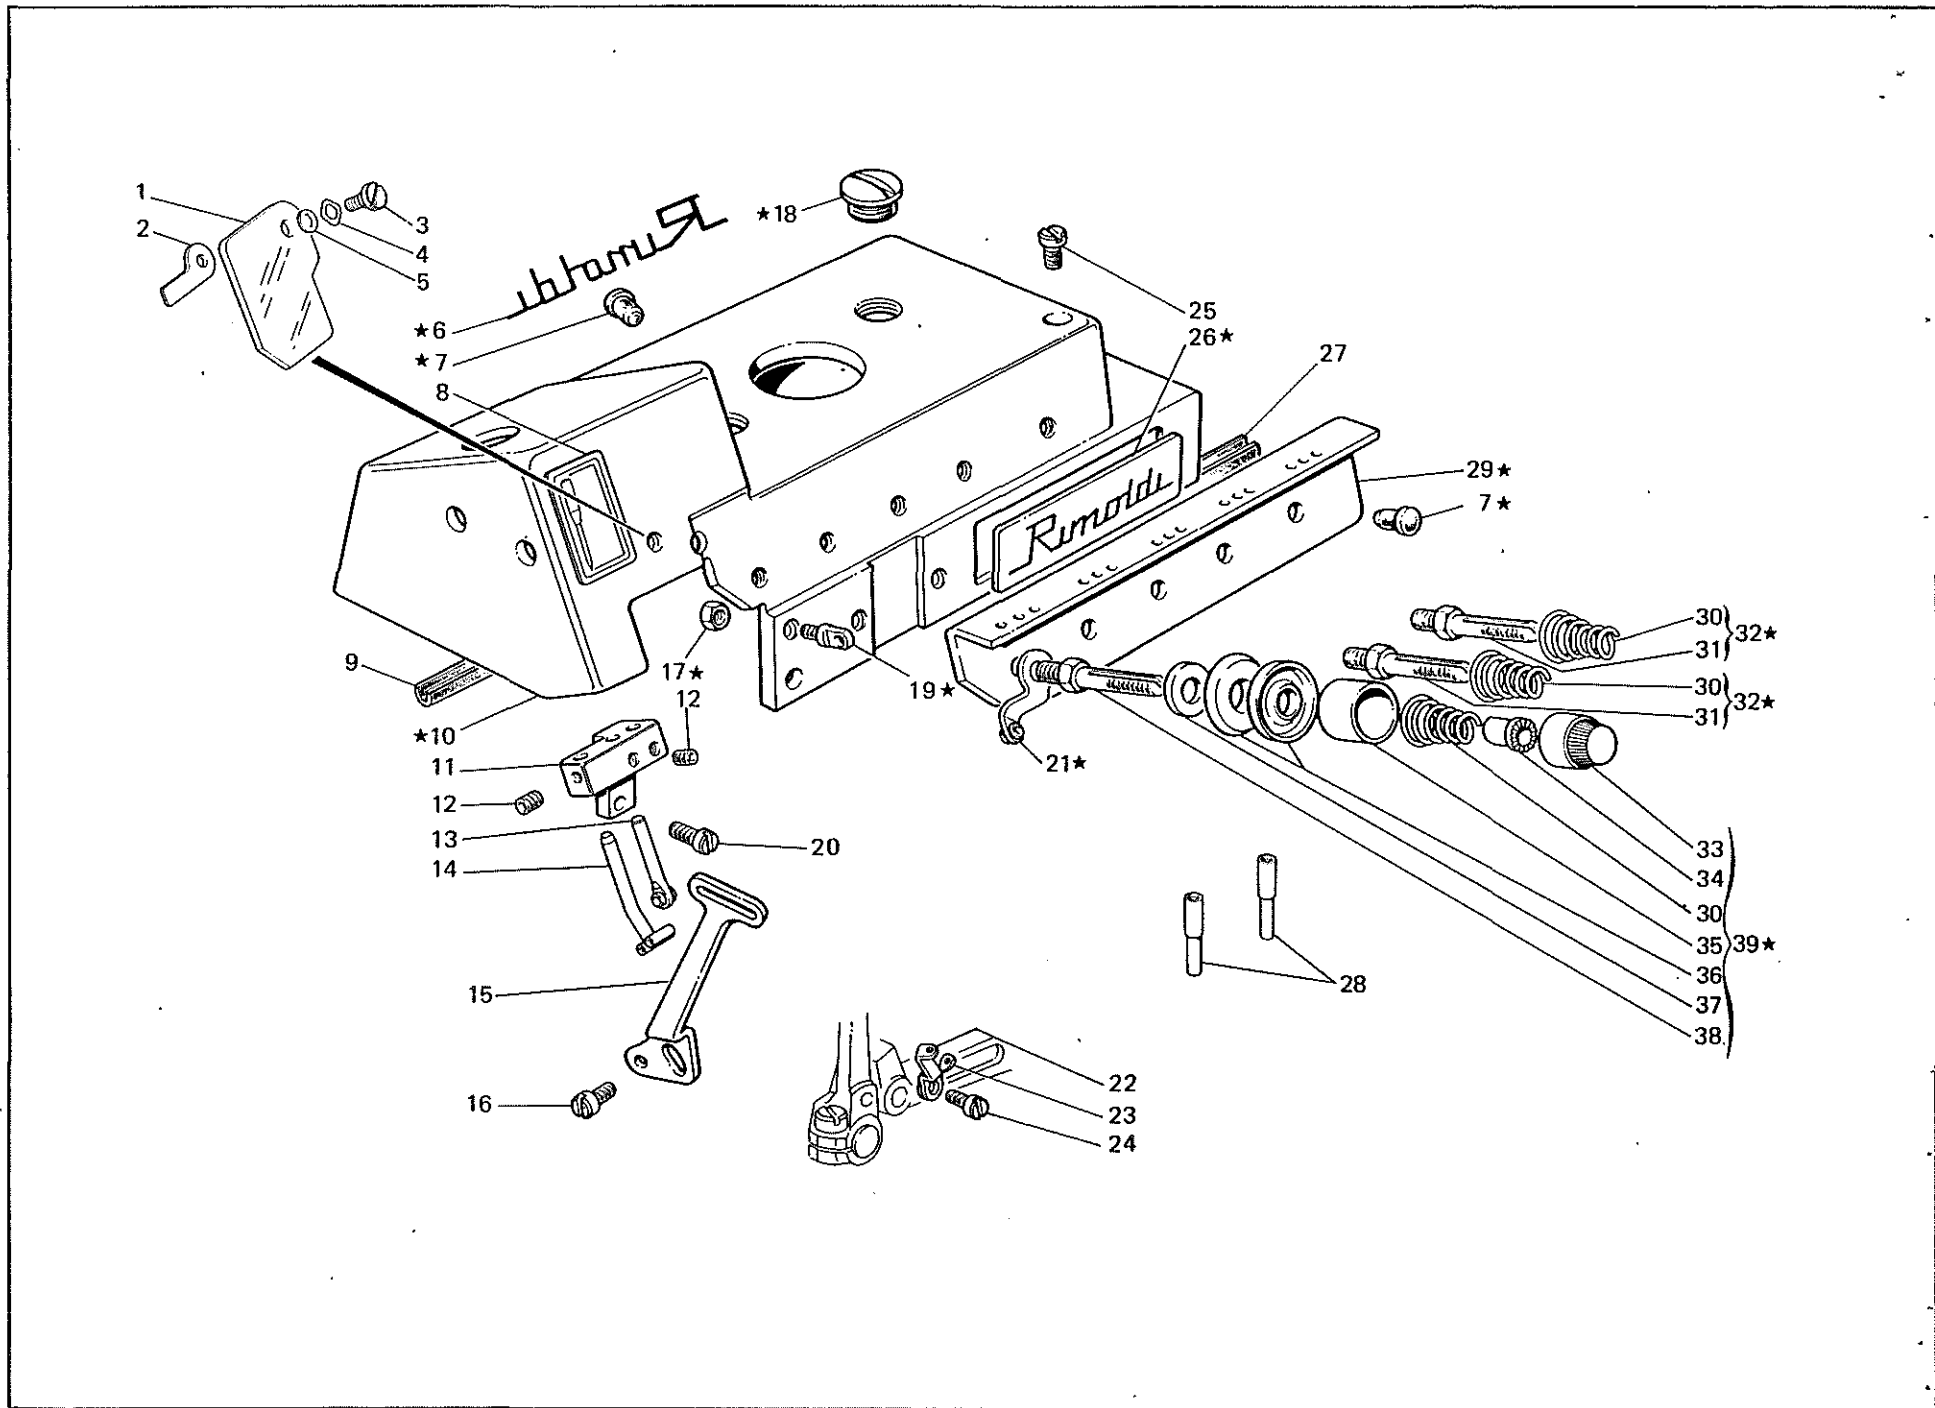

Fig. N. Abb. N.	Part. N. Pezze N. Bestell N. Pieza N.	Qt. Anzahl	DESCRIZIONE	DESCRIPTION	DESCRIPTION	BENENNUNG	DESCRIPTION
★	208103-4-00	1	coperchio superiore completo	upper cover assembly	couvercle supérieur complet		
1	208221-0-00	1	piastrina protezione	plate	plaquette		
2	208222-0-00	1	piastrina	plate	plaquette		
3	208224-0-00	1	vite	screw	vis		
4	208220-0-00	1	anello elastico	spring ring	anneau ressort		
5	704630-0-00	1	rondella	washer	rondelle		
6	100305-0-10	1	decalcomania	decalcomania	décalcomanie		
7	207893-0-00	4	tappo	plug	bouchon		
8	788002-0-01	1	decalcomania sist. aghi	needles syst. decalcomania	décalcomanie syst. aiguilles		
9	208091-0-00	1	guarnizione	gasket	garniture		
10	207910-0-00	1	coperchio superiore	upper cover	couvercle supérieur		
11	207916-0-00	1	supporto passafili aghi	needles thread guide support	support passe-fil aiguilles		
12	745800-2-00	2	vite	screw	vis		
13	208184-2-00	1	passafilo	thread guide	passe-fil		
14	203647-2-13	1	passafilo	thread guide	passe-fil		
15	207869-0-00	1	tendifilo	thread take-up	tendeur du fil		
16	741558-0-00	2	vite	screw	vis		
17	733503-0-00	3	dado	nut	écrou		
18	207968-0-00	2	tappo	plug	bouchon		
19	206711-0-00	3	passafilo	thread guide	passe-fil		
20	741956-2-00	2	vite	screw	vis		
21	206713-2-00	1	passafilo	thread guide	passe-fil		
22	202281-0-10	1	tendifilo crochet sup.	thread take-up	tendeur du fil		
23	202279-0-10	1	tendifilo crochet inf.	thread take-up	tendeur du fil		
24	741657-0-00	1	vite	screw	vis		
25	721484-2-00	3	vite fissa coperchio sup.	screw	vis		
26	207918-0-00	1	targhetta	plate	plaque		
27	208090-0-00	1	guarnizione	gasket	garniture		
28	206740-0-00	2	tubetto passafilo	thread guide pipe	tube passe-fil		
29	207919-0-00	1	piastra passafili	plate	plaque		
30	203457-0-10	3	molla	spring	ressort		
31	206747-0-01	2	perno	pin	pivot		
32	206344-4-00	2	tensione completa	tension assembly	tension complète		
33	202558-2-01	3	pomolo	knob	pommeau		
34	202229-0-10	3	bussola	bush	bague		
35	202556-0-01	3	scodellino	cup	cuvette		
36	300218-0-10	6	disco tensione	tension disc	disque tension		
37	206754-0-00	3	rondella	washer	rondelle		
38	208169-0-00	1	perno	pin	pivot		
39	208170-4-00	1	tensione completa	tension assembly	tension complète		
			SOLO A RICHIESTA	ONLY ON REQUEST	SEULEMENT SUR DEMANDE		
—	208311-4-00	1	gruppo passafili	thread guide assembly	groupe passe-fils		
13	208179-2-00	1	passafilo	thread guide	passe-fil		
14	208197-3-00	1	passafilo	thread guide	passe-fil		
17	733503-0-00	3	dado	nut	écrou		
19	208204-2-00	3	passafilo	thread guide	passe-fil		
21	208185-2-00	1	passafilo	thread guide	passe-fil