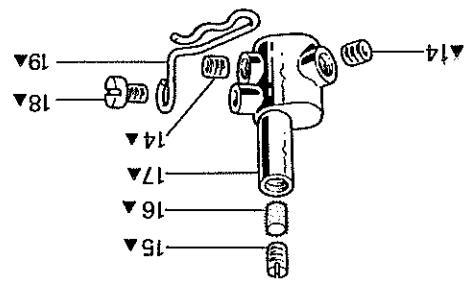

Fig. N. A.s.b. N.	Part. N. Pezza N. Bestell N. Pieza N.	Qt. Anzahl	DESCRIZIONE	DESCRIPTION	DESCRIPTION	BENENNUNG	DESCRIPCION
★	204037-3-11	1	piedino completo	presserfoot assembly	pied-presseur complet		
▲	207512-4-00	1	morsetto porta aghi completo	needles clamp assembly	porte-aiguilles complet		
1	207994-0-00	1	salva ago	rear needle guard	protège-aiguille		
2	207997-0-00	1	spingi asola	front needle guard	pare-boucle		
3	206209-0-00	1	crochet superiore	upper looper	crochet supérieur		
4	202095-0-11	1	crochet inferiore	lower looper	crochet inférieur		
5	203010-0-10	2	coltello superiore	upper knife	couteau supérieur		
6	203012-0-10	1	coltello inferiore	lower knife	couteau inférieur		
7	741675-2-00	1	vite	screw	vis		
8	203772-0-11	1	staffa	bracket	bride		
9	203569-0-11	1	linguetta	tongue	languette		
10	204026-0-11	1	placca ago larg. costa 7 mm	needle plate width bight 7 mm	plaque à aiguille larg. surjet 7 mm		
11	203612-0-10	1	griffino	feed dog	petite griffe		
12	203609-0-10	1	griffa sussidiaria	subsidiary feed dog	griffe subsidiaire		
13	206298-0-00	1	griffa principale	main feed dog	griffe principale		
14	745810-2-00	2	vite	screw	vis		
15	727021-0-00	1	vite	screw	vis		
16	778206-0-00	1	stoppino	wick	mèche		
17	207522-2-00	1	morsetto porta aghi	needles clamp	porte-aiguilles		
18	741415-2-00	1	vite	screw	vis		
19	207542-0-00	1	guidafilo	thread guide	guide-fil		
20	780217-0-40	1	targhetta classe testa	head class plate	plaque classe tête		
21	202165-0-10	2	vite	screw	vis		
22	202194-0-10	1	piastrina	plate	plaque		
23	990694-0-00	1	salvadita	protection	protection		
			SOLO A RICHIESTA	ONLY ON REQUEST	SEULEMENT SUR DEMANDE		
3	206208-0-00	1	crochet superiore	upper looper	crochet supérieur		
4	202094-0-11	1	crochet inferiore	lower looper	crochet inférieur		
5	207002-2-00	1	coltello superiore	upper knife	couteau supérieur		
6	207016-2-00	1	coltello inferiore	lower knife	couteau inférieur		
10	203547-0-11	1	placca ago larg. costa 8 mm	needle plate width bight 8 mm	plaque à aiguille larg. surjet 8 mm		
	203578-0-11	1	placca ago larg. costa 5,5 mm	needle plate width bight 5,5 mm	plaque à aiguille larg. surjet 5,5 mm		
12	203540-0-10	1	griffa sussidiaria	subsidiary feed dog	griffe subsidiaire		
	203611-2-11	1	griffa sussidiaria	subsidiary feed dog	griffe subsidiaire		
13	203607-2-11	1	griffa principale	main feed dog	griffe principale		
	203651-0-11	1	griffa principale	main feed dog	griffé principale		
27	Tav. 3 203027-0-10	1	tendifilo crochet superiore	thread take-up	tendeur du fil		
28	203133-0-10	1	tendifilo crochet inferiore	thread take-up	tendeur du fil		
41	203136-0-10	1	tendifilo crochet inferiore	thread take-up	tendeur du fil