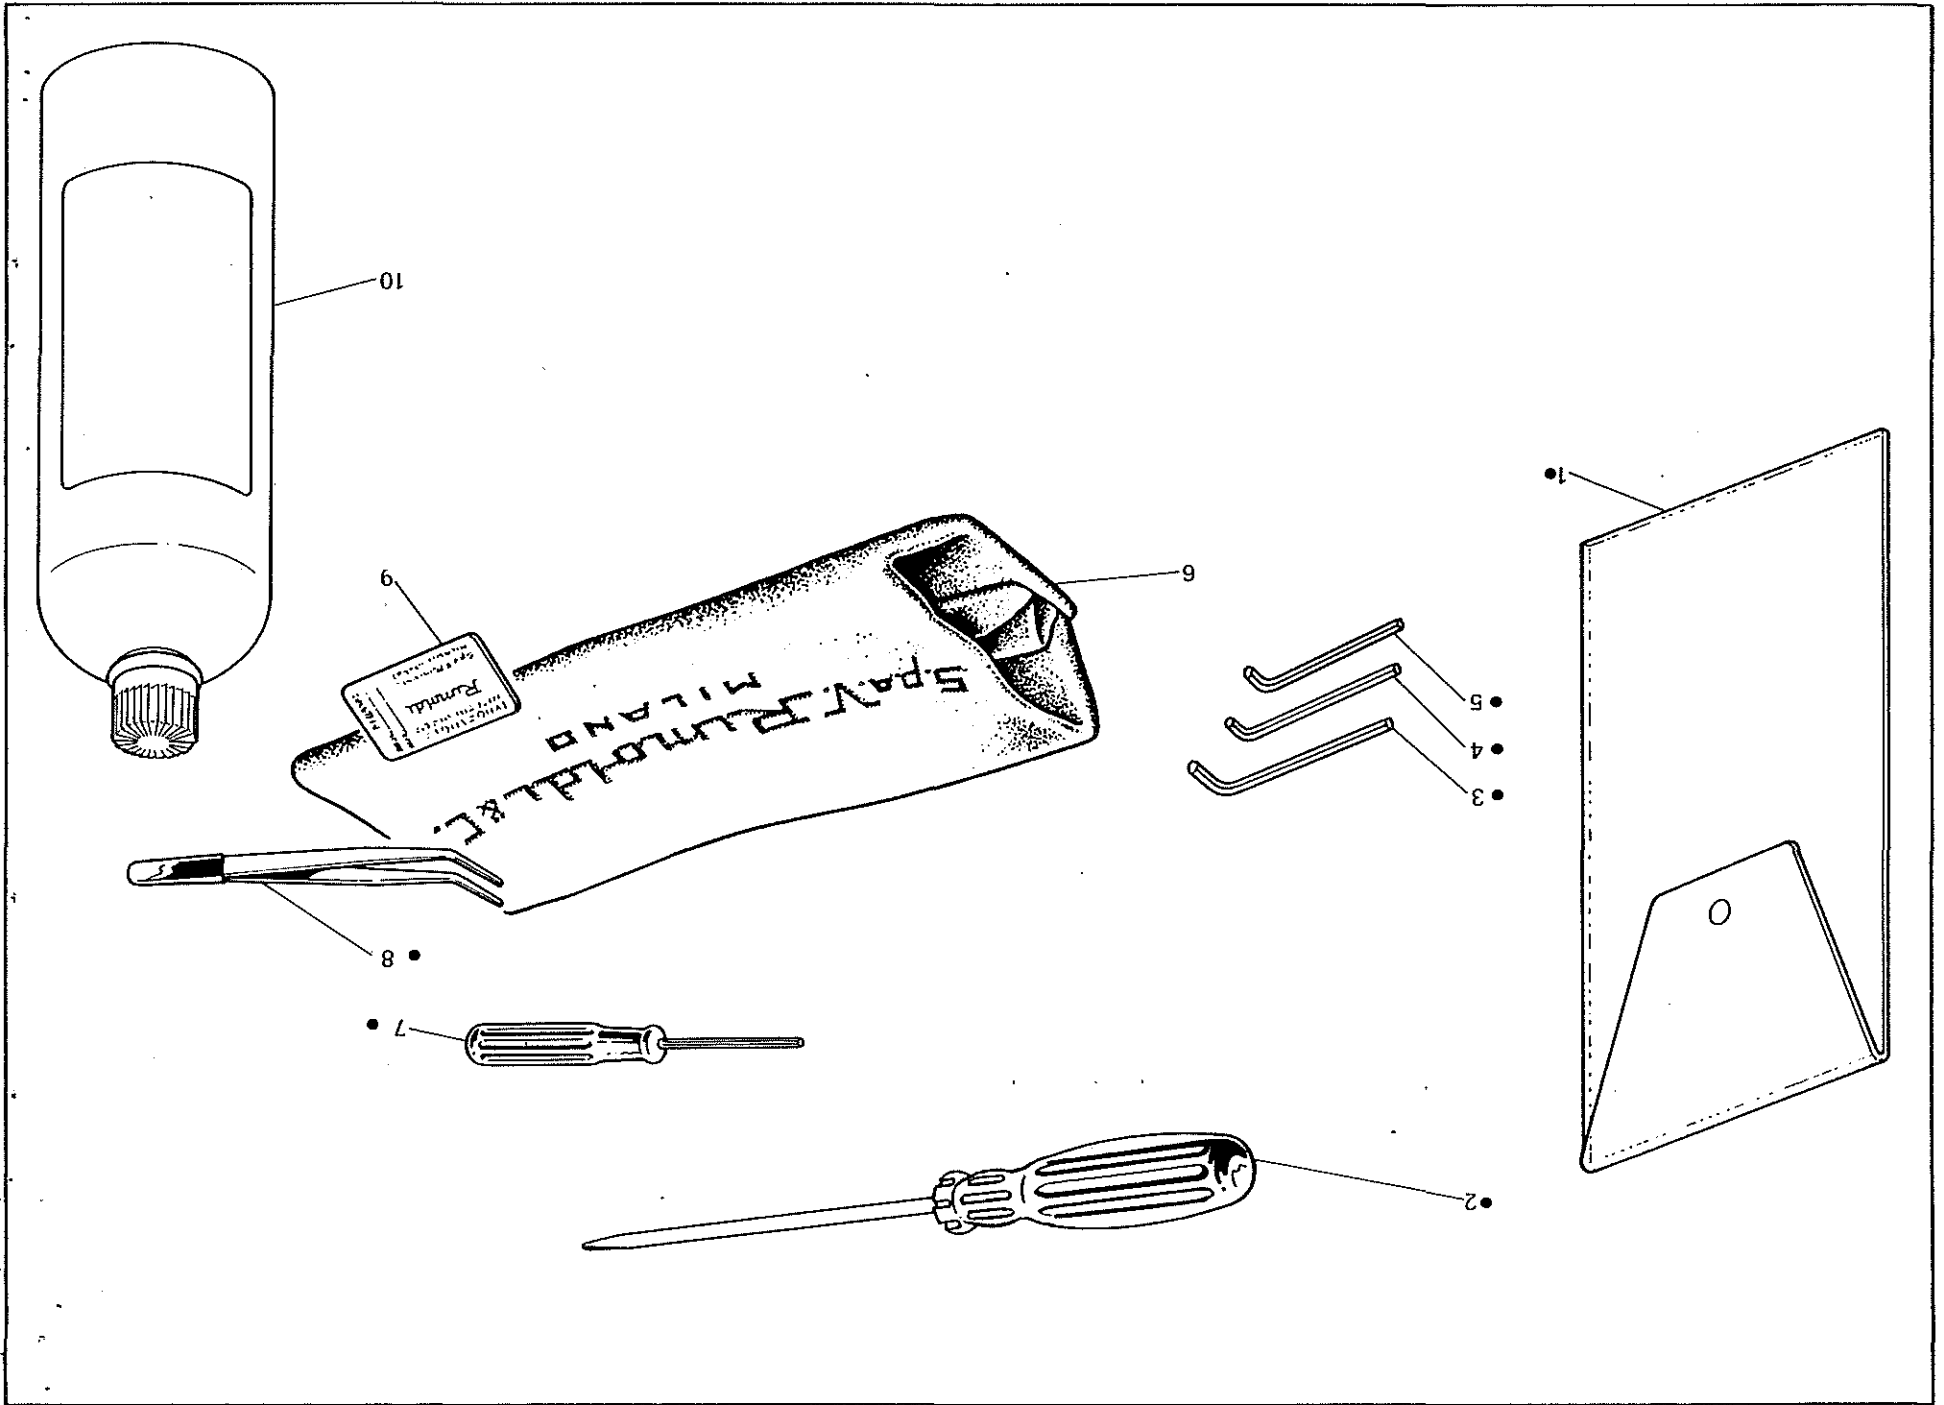

Fig. N. Abb. N.	Part. N. Piec. N. Bestell N. Pieza N.	Qt. Anzahl	DESCRIZIONE	DESCRIPTION	DESCRIPTION	BENENNUNG	DESCRIPCION
●	991400-4-02	1	busta accessori completa	accessories envelope assembly	envelope accessoires complète		
1	991415-0-00	1	busta accessori	accessories envelope	envelope accessoires		
2	990723-0-00	1	cacciavite medio	screw driver	tournevis moyen		
3	990639-0-10	1	chiave esag. da 3 mm	3 mm hexagonal key	clé hexagonale de 3 mm		
4	990685-0-10	1	chiave esag. da 2,5 mm	2,5 mm hexagonal key	clé hexagonale de 2,5 mm		
5	990325-0-10	1	chiave esag. da 2 mm	2 mm hexagonal key	clé hexagonale de 2 mm		
6	990183-0-12	1	cuffia protezione testa	machine cover	couverture protection tête		
7	990474-0-11	1	chiave esag. da 1,5 mm	1,5 mm hexagonal key	clé hexagonale de 1,5 mm		
8	990176-0-10	1	pinza per in filatura	threading clers	pince pour enfilage		
9	*	1	bustina aghi	needles packet	paquette aiguilles		
10	990075-1-13	1	lattina olio da 1 kg	oil container 1 kg	bidon huile de 1 kg		
			★ per l'ordinazione della bustina citare lo stesso simbolo dell'ago montato sulla testa	to order packet of needles please specify symbol of needle fitted on machine	pour commander un sachet d'aiguille donner le symbol de l'aiguille montée sur la tête