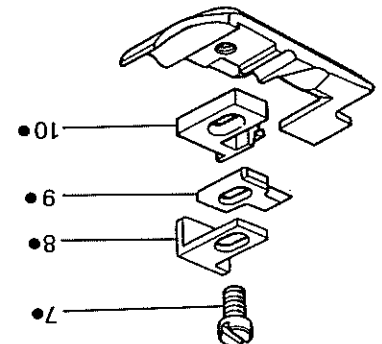

Fig. N. Abb. N.	Part. N. Piece N. Bestell N. Pieza N.	Qt. Anzahl	DESCRIZIONE	DESCRIPTION	DESCRIPTION	BENENNUNG	DESCRIPTION
●	203556-3-11	1	piedino completo	presserfoot assembly	pied-presseur complet		
▲	207512-4-00	1	morsetto porta aghi completo	needles clamp assembly	porte-aiguilles complet		
1	207994-0-00	1	salva ago	rear needle guard	protège-aiguille		
2	207997-0-00	1	spingi asola	front needle guard	pare-boucle		
3	204033-0-10	1	crochet superiore	upper looper	crochet supérieur		
4	202094-0-11	1	crochet inferiore	lower looper	crochet inférieur		
5	207001-2-00	1	coltello superiore	upper knife	couteau supérieur		
6	207016-2-00	1	coltello inferiore	lower knife	couteau inférieur		
7	741685-2-00	1	vite	screw	vis		
8	203768-0-11	1	piastrina	plate	plaque		
9	203772-0-11	1	staffa	bracket	bride		
10	203569-0-11	1	linguetta	tongue	linguette		
11	203549-0-11	1	placca ago larg. costa 7 mm	needle plate width bight 7 mm	plaque à aiguille larg. surjet 7 mm		
12	203544-0-10	1	griffino	feed dog	petite griffe		
13	203539-0-10	1	griffa sussidiaria	subsidiary feed dog	griffe subsidiaire		
14	203532-0-10	1	griffa principale	main feed dog	griffe principale		
15	745810-2-00	2	vite	screw	vis		
16	727021-0-00	1	vite	screw	vis		
17	778206-0-00	1	stoppino	wick	mèche		
18	207522-2-00	1	morsetto porta aghi	needles clamp	porte-aiguilles		
19	741415-2-00	1	vite	screw	vis		
20	207542-0-00	1	guidafilo	thread guide	guide-fil		
21	780232-0-40	1	targhetta classe testa	head class plate	plaque classe tête		
22	202165-0-10	2	vite	screw	vis		
23	202194-0-10	1	piastrina	plate	plaque		
24	990694-0-00	1	salvadita	protection	protection		
			SOLO A RICHIESTA	ONLY ON REQUEST	SEULEMENT SUR DEMANDE		
5	202932-0-10	2	coltello superiore	upper knife	couteau supérieur		
6	203012-0-10	2	coltello inferiore	lower knife	couteau inférieur		
11	203548-0-11	1	placca ago larg. costa 7,5 mm	needle plate width bight 7,5 mm	plaque à aiguille larg. surjet 7,5 mm		
	203550-0-11	1	placca ago larg. costa 5,5 mm	needle plate width bight 5,5 mm	plaque à aiguille larg. surjet 5,5 mm