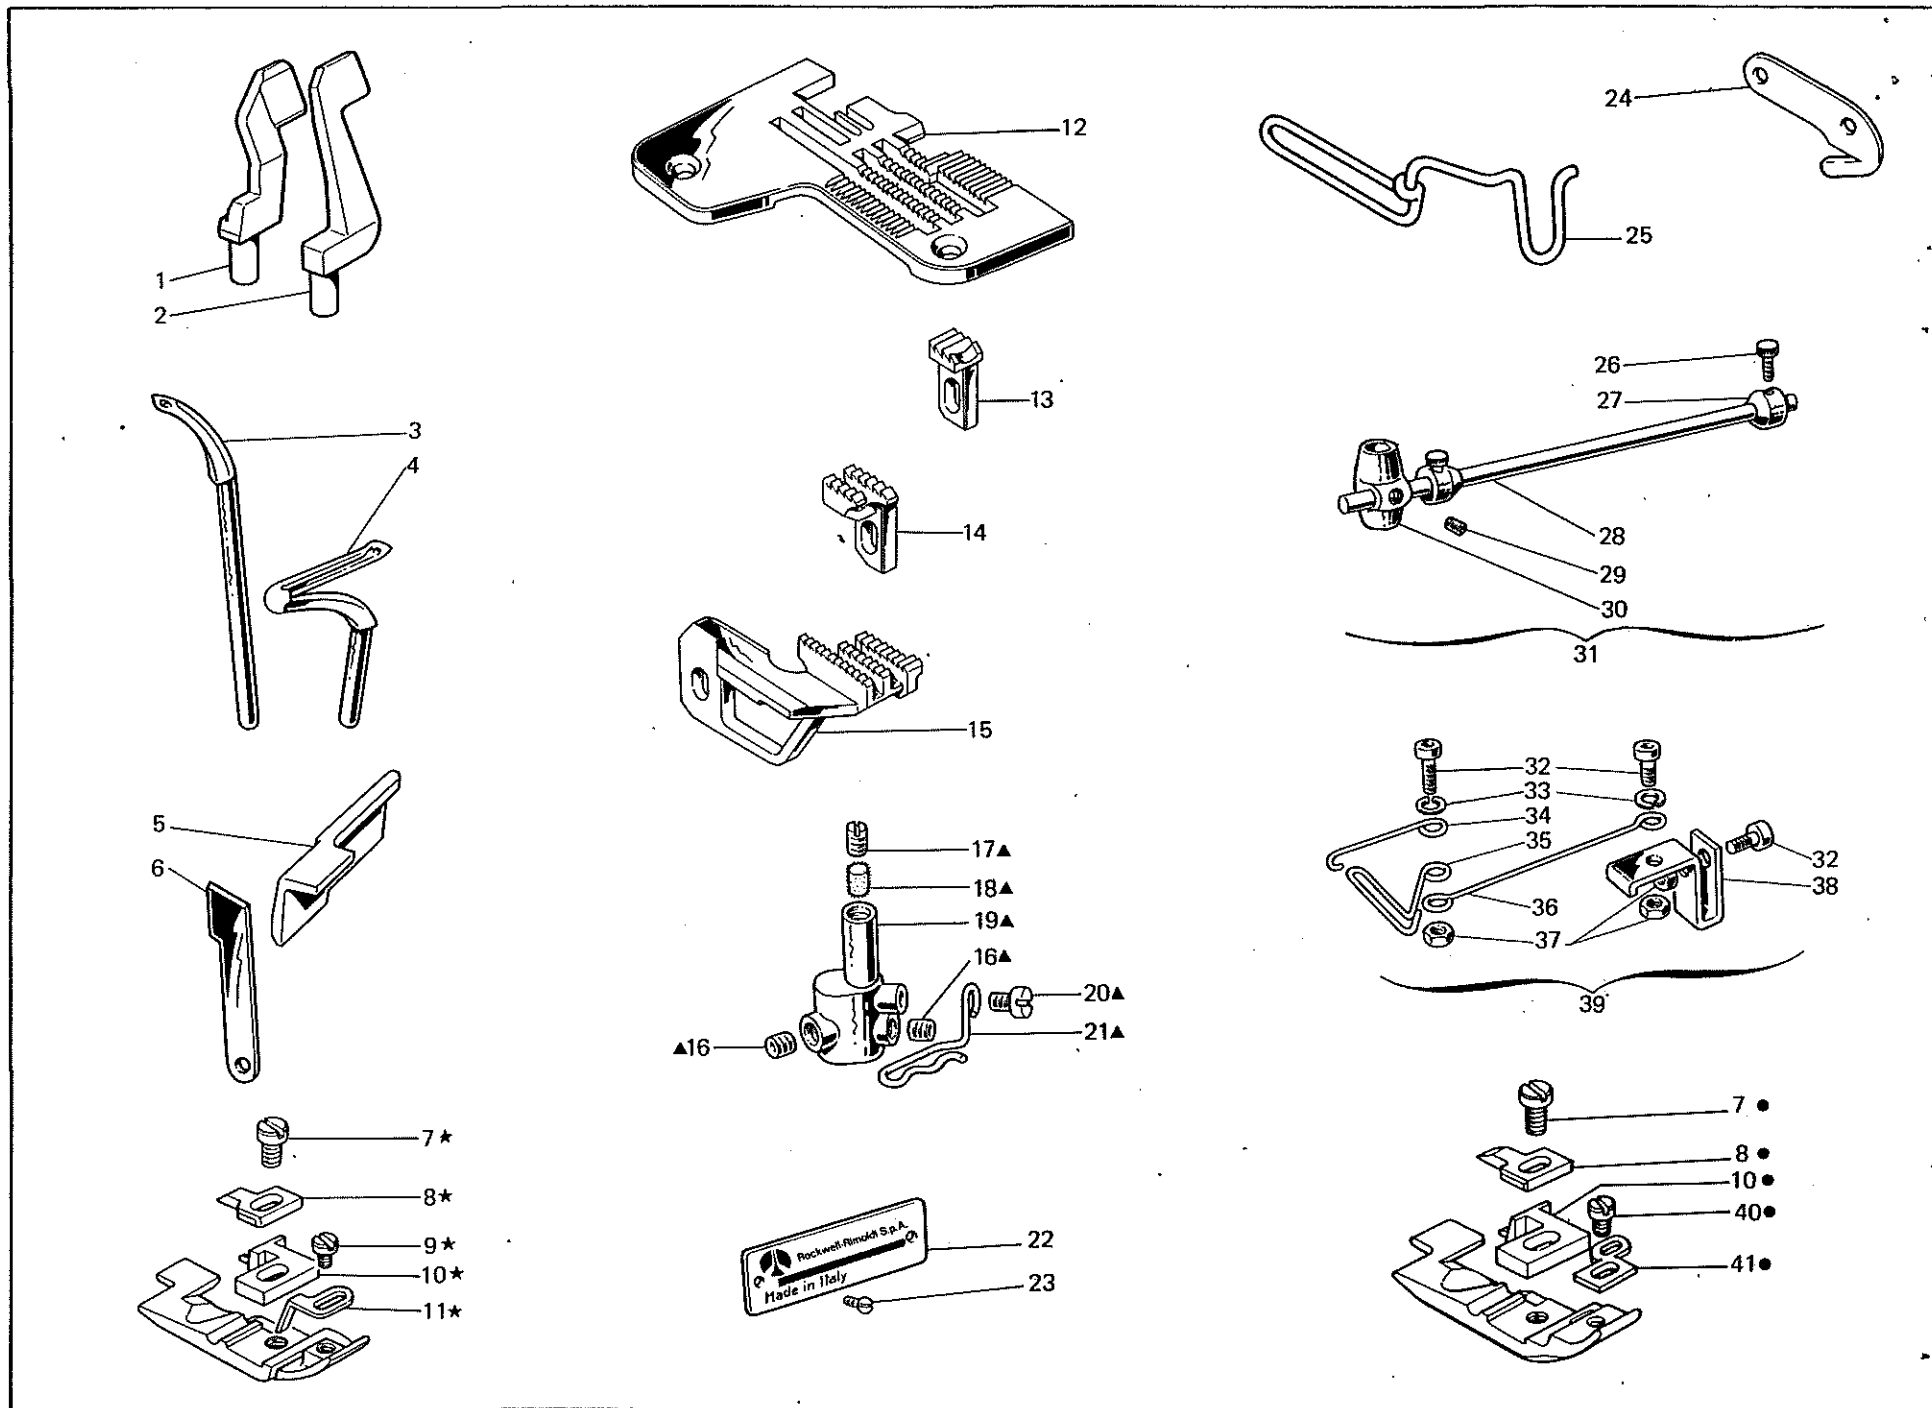

Fig. N. Abb. N.	Part. N. Piece N. Bestell N. Pieza N.	Qt. Anzahl	DESCRIZIONE	DESCRIPTION	DESCRIPTION	BENENNUNG	DESCRIPCION
15	203607-2-11	1	griffa principale	main feed dog	griffe principale		
	203651-0-11	1	griffa principale	main feed dog	griffe principale		
40	741612-2-00	1	vite	screw	vis		
41	203613-0-11	1	piastrina	plate	plaque		
27	<u>Tav. 3</u> 203027-0-10	1	tendifilo crochet superiore	upper looper thread take-up	tendeur du fil crochet sup.		
28	203133-0-10	1	tendifilo crochet inf.	lower looper thread take-up	tendeur du fil crochet inf.		
41	203136-0-10	1	tendifilo crochet inf.	lower looper thread take-up	tendeur du fil crochet inf.