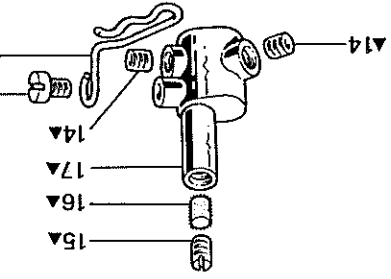

Fig. N. Abb. N.	Part. N. Bestell N. Piece N. Pieza N.	Ct. Anzahl	DESCRIZIONE	DESCRIPTION	DESCRIPTION	BENENNUNG	DESCRIPCION
★	206135-3-00	1	piedino completo	presserfoot assembly	piéd-presseur complet		
▲	207512-4-00	1	morsetto porta aghi compl.	needles clamp assembly	porte-aiguilles complet		
1	207994-0-00	1	salva ago	rear needle guard	protège-aiguille		
2	207997-0-00	1	spingi a sola	front needle guard	pare-boucle		
3	206208-0-00	1	crochet superiore	upper looper	crochet supérieur		
4	202094-0-11	1	crochet inferiore	lower looper	crochet inférieur		
5	202932-0-10	1	coltello superiore	upper knife	couteau supérieur		
6	203012-0-10	1	coltello inferiore	lower knife	couteau inférieur		
7	741675-2-00	1	vite	screw	vis		
8	203772-0-11	1	staffa	bracket	bride		
9	206134-0-00	1	linguetta	tongue	languette		
10	206137-0-00	1	placca ago larg. costa 6 mm	needle plate width bight 6 mm	plaque à aiguille larg. surjet 6 mm		
11	203544-0-10	1	griffino	feed dog	petite griffe		
12	206139-0-00	1	griffa sussidiaria	subsidiary feed dog	griffe subsidiaire		
13	206138-0-00	1	griffa principale	main feed dog	griffe principale		
14	745810-2-00	2	vite	screw	vis		
15	727021-0-00	1	vite	screw	vis		
16	778206-0-00	1	stoppino	wick	mèche		
17	207522-2-00	1	morsetto porta aghi	needles clamp	plaque à aiguilles		
18	741415-2-00	1	vite	screw	vis		
19	207542-0-00	1	guidafilo	thread guide	guide-fil		
20	780365-0-40	1	targhetta classe testa	head class plate	plaque classe tête		
21	202165-0-10	2	vite	screw	vis		
22	202194-0-10	1	piastrina	plate	plaque		
23	990694-0-00	1	salvadita	protection	protection		
			SOLO A RICHIESTA	ONLY ON REQUEST	SEULEMENT SUR DEMANDE		
5	207001-2-00	1	coltello superiore	upper knife	couteau supérieur		
6	207016-2-00	1	coltello inferiore	lower knife	couteau inférieur		
10	206117-0-00	1	placca ago larg. costa 6 mm	needle plate width bight 6 mm	plaque à aiguille larg. surjet 6 mm		
	206118-0-00	1	placca ago larg. costa 5 mm	needle plate width bight 5 mm	plaque à aiguille larg. surjet 5 mm		
	206119-0-00	1	placca ago larg. costa 5 mm	needle plate width bight 5 mm	plaque à aiguille larg. surjet 5 mm		
			PEZZI ANNULLATI	CANCELLED PARTS	PIECES ANNULEES		
30	<u>Tav. 1</u> 202398-0-10	1	tappo	plug	bouchon