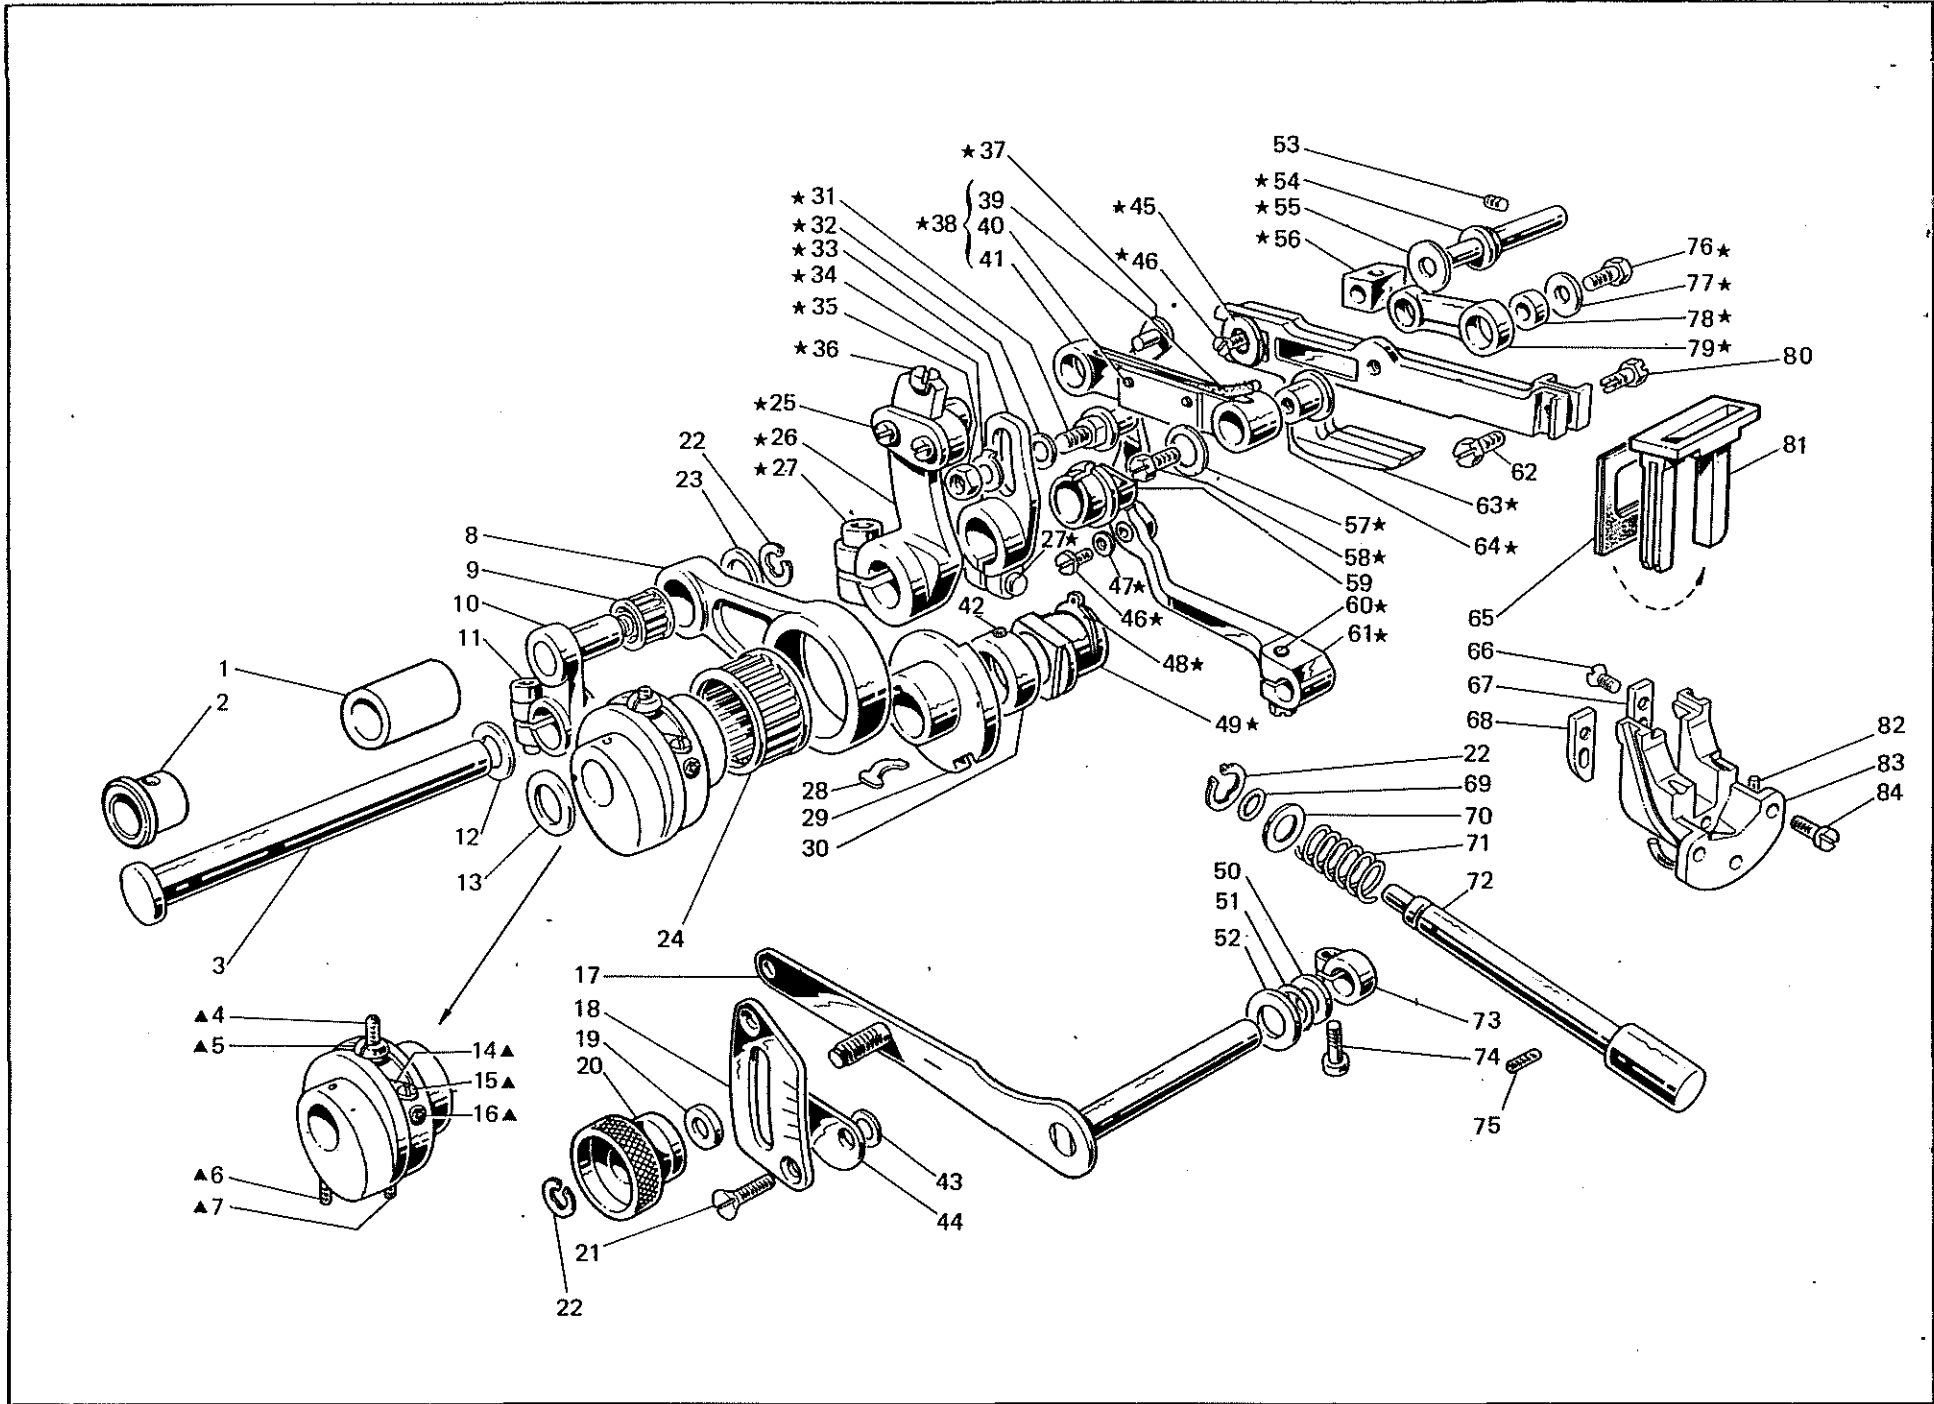

Fig. N. Abb. N.	Part. N. Bestell N. Pieze N. Pieza N.	Qt. Anzahl	DESCRIZIONE	DESCRIPTION	DESCRIPTION	BENENNUNG	DESCRIPCION
★	208097-4-00	1	gruppo comando slitta	slide control assembly	groupe commande glissière		
▲	207950-4-00	1	gruppo eccentr. regol. trasporto	eccentric assembly	groupe excentrique		
1	206594-0-00	1	bussola	bush	bague		
2	206595-0-00	1	bussola	bush	bague		
3	206593-0-00	1	contralbero trasporto	transport countershaft	axe transport		
4	729051-2-00	1	vite	screw	vis		
5	206603-0-10	1	fermo eccentrico	eccentric retainer	pièce blocage excentrique		
6	745815-2-00	1	vite	screw	vis		
7	727884-0-00	1	vite	screw	vis		
8	206599-0-01	1	biella comando trasporto	transport con-rod	bielle commande transport		
9	201358-0-10	1	gabbia a rullini	needles cage	cage à aiguilles		
10	206598-2-00	1	braccio a manov. con vite	crank arm with screw	bras à manivelle avec vis		
11	744334-2-00	1	vite	screw	vis		
12	704841-0-00	1	rondella	washer	rondelle		
13	206602-0-00	1	rondella	washer	rondelle		
14	202412-0-11	1	lardone	gib	lardon		
15	202473-0-11	2	vite	screw	vis		
16	730011-2-00	2	vite	screw	vis		
17	202345-2-30	1	leva	lever	levier		
18	207060-0-00	1	settore con indice regol.	sector	secteur		
19	704228-4-00	1	rondella	washer	rondelle		
20	202350-0-10	1	pomolo	knob	pommeau		
21	724895-2-00	2	vite	screw	vis		
22	700207-0-00	3	anello elastico	spring ring	anneau ressort		
23	206546-0-00	1	rondella	washer	rondelle		
24	202385-0-10	1	gabbia a rullini	needles cage	cage à aiguilles		
25	741546-2-00	2	vite	screw	vis		
26	206592-3-00	1	manovella trasp. con viti	transport crank with screw	manivelle transport avec vis		
27	744332-2-00	2	vite	screw	vis		
28	206872-0-00	1	molla	spring	ressort		
29	206605-0-01	1	eccentrico	eccentric	eccentrique		
30	206606-2-00	1	anello di rasamento	shim	bague		
31	202063-0-10	1	spina	pin	goupille		
32	704808-0-00	1	rondella	washer	rondelle		
33	206584-2-00	1	braccio manovella	crank arm	bras manivelle		
34	206580-2-00	1	rondella con spina	washer with pin	rondelle avec goupille		
35	746008-0-00	1	dado	nut	écrou		
36	741413-0-00	1	vite	screw	vis		
37	207724-2-00	1	giunto	joint	joint		
38	206615-4-00	1	biellino completo	con-rod assembly	petite-bielle complète		
39	778417-0-00	1	stoppino	wick	mèche		
40	200490-0-00	2	spillo	needle	épingle		
41	206587-0-01	1	biellino	con-rod	petite-bielle		
42	745812-2-00	2	vite	screw	vis		
43	704308-4-00	2	rondella	washer	rondelle		
44	202292-0-10	2	settore	sector	secteur		
45	202475-0-10	1	rondella	washer	rondelle		
46	724032-0-00	2	vite	screw	vis		
47	207719-0-00	1	rondella	washer	rondelle