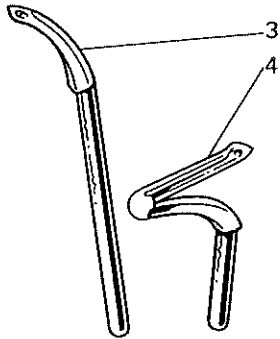

Fig. N. Abb. N.	Part. N. Piecce N. Bestell N. Pieza N.	Qt. Anzahl	DESCRIZIONE	DESCRIPTION	DESCRIPTION	BENENNUNG	DESCRIPCION
★	203447-3-11	1	piedino completo	presserfoot assembly	pied-presseur complet		
▲	207511-4-10	1	morsetto porta aghi completo	needles clamp assembly	porte-aiguilles complet		
1	207992-0-00	1	salva ago	rear needle guard	protège-aiguille		
2	207995-0-00	1	spingi asola	front needle guard	pare-boucle		
3	204033-0-10	1	crochet superiore	upper looper	crochet supérieur		
4	202094-0-11	1	crochet inferiore	lower looper	crochet inférieur		
5	207000-2-00	1	coltello superiore	upper knife	couteau supérieur		
6	207015-2-00	1	coltello inferiore	lower knife	couteau inférieur		
7	741413-2-00	1	vite	screw	vis		
8	202192-0-10	1	piastrina	plate	plaque		
9	741675-2-00	1	vite	screw	vis		
10	203483-0-11	1	piastrina	plate	plaque		
11	202201-0-11	1	staffa	bracket	équerre		
12	203453-0-11	1	linguetta	tongue	languette		
13	741431-2-00	1	vite	screw	vis		
14	202184-0-11	1	blocchetto	block	bloc		
15	203442-0-11	1	placca ago larg. costa 3,5 mm	needle plate width bight 3,5 mm	plaque à aiguille larg. surjet 3,5 mm		
16	203003-0-10	1	griffino	feed dog	petite griffe		
17	203425-0-10	1	griffa sussidiaria	subsidiary feed dog	griffe subsidiaire		
18	203421-0-10	1	griffa principale	main feed dog	griffe principale		
19	207541-0-00	1	guidafilo	thread guide	guide-fil		
20	207563-0-00	1	vite	screw	vis		
21	727021-0-00	1	vite	screw	vis		
22	778206-0-00	1	stoppino	wick	mèche		
23	309749-0-00	1	spina	pin	goupille		
24	207521-2-10	1	morsetto porta aghi	needles clamp	porte-aiguille		
25	203416-0-10	1	chiavetta	key	clavette		
26	203415-0-20	1	fascetta	clamp	bride		
27	745501-0-00	1	vite	screw	vis		
28	780238-0-40	1	targhetta classe testa	head class plate	plaque classe tête		
29	202165-0-10	2	vite	screw	vis		
30	202194-0-10	1	piastrina	plate	plaque		
31	990694-0-00	1	salvadita	protection	protection		
			SOLO A RICHIESTA	ONLY ON REQUEST	SEULEMENT SUR DEMANDE		
5	202142-0-10	2	coltello superiore	upper knife	couteau supérieur		
	202143-0-10	2	coltello superiore	upper knife	couteau supérieur		
	207008-2-00	1	coltello superiore	upper knife	couteau supérieur		
6	202146-0-10	2	coltello inferiore	lower knife	couteau inférieur		
15	205661-0-01	1	placca ago larg. costa 3,5 mm	needle plate width bight 3,5 mm	plaque à aiguille larg. surjet 3,5 mm		
	207050-0-01	1	placca ago larg. costa 3,3 mm	needle plate width bight 3,3 mm	plaque à aiguille larg. surjet 3,3 mm		
17	203423-2-11	1	griffa sussidiaria	subsidiary feed dog	griffe subsidiaire		
	207049-0-00	1	griffa sussidiaria	subsidiary feed dog	griffe subsidiaire		
18	203419-2-11	1	griffa principale	main feed dog	griffe principale		
	207048-0-00	1	griffa principale	main feed dog	griffe principale