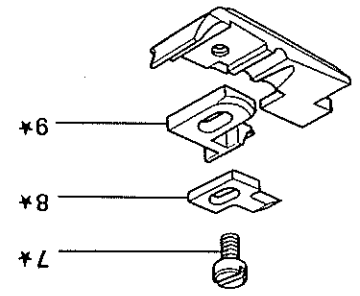

Fig. N. Abb. N.	Part. N. Bestell N. Piece N. Pieza N.	Ct. Anzahl	DESCRIZIONE	DESCRIPTION	DESCRIPTION	BENENNUNG	DESCRIPCION
★	206135-3-00	1	piedino completo	presserfoot assembly	piéd-presseur complet		
▲	207512-4-00	1	morsetto porta aghi compl.	needles clamp assembly	porte-aiguilles complet		
1	207994-0-00	1	salva ago	rear needle guard	protège-aiguille		
2	207997-0-00	1	spingi a sola	front needle guard	pare-boucle		
3	206208-0-00	1	crochet superiore	upper looper	crochet supérieur		
4	202094-0-11	1	crochet inferiore	lower looper	crochet inférieur		
5	202932-0-10	1	coltello superiore	upper knife	couteau supérieur		
6	203012-0-10	1	coltello inferiore	lower knife	couteau inférieur		
7	741675-2-00	1	vite	screw	vis		
8	203772-0-11	1	staffa	bracket	bride		
9	206134-0-00	1	linguetta	tongue	languette		
10	206137-0-00	1	placca ago larg. costa 6 mm	needle plate width bight 6 mm	plaque à aiguille larg. surjet 6 mm		
11	203544-0-10	1	griffino	feed dog	petite griffe		
12	206139-0-00	1	griffa sussidiaria	subsidiary feed dog	griffe subsidiaire		
13	206138-0-00	1	griffa principale	main feed dog	griffe principale		
14	745810-2-00	2	vite	screw	vis		
15	727021-0-00	1	vite	screw	vis		
16	778206-0-00	1	stoppino	wick	mèche		
17	207522-2-00	1	morsetto porta aghi	needles clamp	plaque à aiguilles		
18	741415-2-00	1	vite	screw	vis		
19	207542-0-00	1	guidafilo	thread guide	guide-fil		
20	780365-0-40	1	targhetta classe testa	head class plate	plaque classe tête		
21	202165-0-10	2	vite	screw	vis		
22	202194-0-10	1	piastrina	plate	plaque		
23	990694-0-00	1	salvadita	protection	protection		
			SOLO A RICHIESTA	ONLY ON REQUEST	SEULEMENT SUR DEMANDE		
5	207001-2-00	1	coltello superiore	upper knife	couteau supérieur		
6	207016-2-00	1	coltello inferiore	lower knife	couteau inférieur		
10	206117-0-00	1	placca ago larg. costa 6 mm	needle plate width bight 6 mm	plaque à aiguille larg. surjet 6 mm		
	206118-0-00	1	placca ago larg. costa 5 mm	needle plate width bight 5 mm	plaque à aiguille larg. surjet 5 mm		
	206119-0-00	1	placca ago larg. costa 5 mm	needle plate width bight 5 mm	plaque à aiguille larg. surjet 5 mm		
			PEZZI ANNULLATI	CANCELLED PARTS	PIECES ANNULEES		
30	<u>Tav. 1</u> 202398-0-10	1	tappo	plug	bouchon