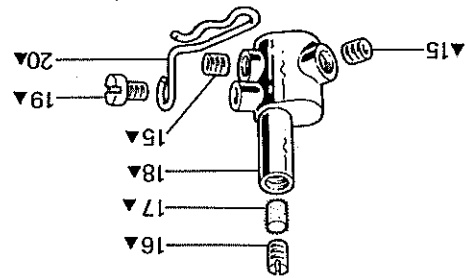

Fig. N. Abb. N.	Part. N. Piece N. Bestell N. Pieza N.	Qt. Anzahl	DESCRIZIONE	DESCRIPTION	DESCRIPTION	BENENNUNG	DESCRIPTION
●	203556-3-11	1	piedino completo	presserfoot assembly	pied-presseur complet		
▲	207512-4-00	1	morsetto porta aghi completo	needles clamp assembly	porte-aiguilles complet		
1	207994-0-00	1	salva ago	rear needle guard	protège-aiguille		
2	207997-0-00	1	spingi asola	front needle guard	pare-boucle		
3	204033-0-10	1	crochet superiore	upper looper	crochet supérieur		
4	202094-0-11	1	crochet inferiore	lower looper	crochet inférieur		
5	207001-2-00	1	coltello superiore	upper knife	couteau supérieur		
6	207016-2-00	1	coltello inferiore	lower knife	couteau inférieur		
7	741685-2-00	1	vite	screw	vis		
8	203768-0-11	1	piastrina	plate	plaque		
9	203772-0-11	1	staffa	bracket	bride		
10	203569-0-11	1	linguetta	tongue	linguette		
11	203549-0-11	1	placca ago larg. costa 7 mm	needle plate width bight 7 mm	plaque à aiguille larg. surjet 7 mm		
12	203544-0-10	1	griffino	feed dog	petite griffe		
13	203539-0-10	1	griffa sussidiaria	subsidiary feed dog	griffe subsidiaire		
14	203532-0-10	1	griffa principale	main feed dog	griffe principale		
15	745810-2-00	2	vite	screw	vis		
16	727021-0-00	1	vite	screw	vis		
17	778206-0-00	1	stoppino	wick	mèche		
18	207522-2-00	1	morsetto porta aghi	needles clamp	porte-aiguilles		
19	741415-2-00	1	vite	screw	vis		
20	207542-0-00	1	guidafilo	thread guide	guide-fil		
21	780232-0-40	1	targhetta classe testa	head class plate	plaque classe tête		
22	202165-0-10	2	vite	screw	vis		
23	202194-0-10	1	piastrina	plate	plaque		
24	990694-0-00	1	salvadita	protection	protection		
			SOLO A RICHIESTA	ONLY ON REQUEST	SEULEMENT SUR DEMANDE		
5	202932-0-10	2	coltello superiore	upper knife	couteau supérieur		
6	203012-0-10	2	coltello inferiore	lower knife	couteau inférieur		
11	203548-0-11	1	placca ago larg. costa 7,5 mm	needle plate width bight 7,5 mm	plaque à aiguille larg. surjet 7,5 mm		
	203550-0-11	1	placca ago larg. costa 5,5 mm	needle plate width bight 5,5 mm	plaque à aiguille larg. surjet 5,5 mm