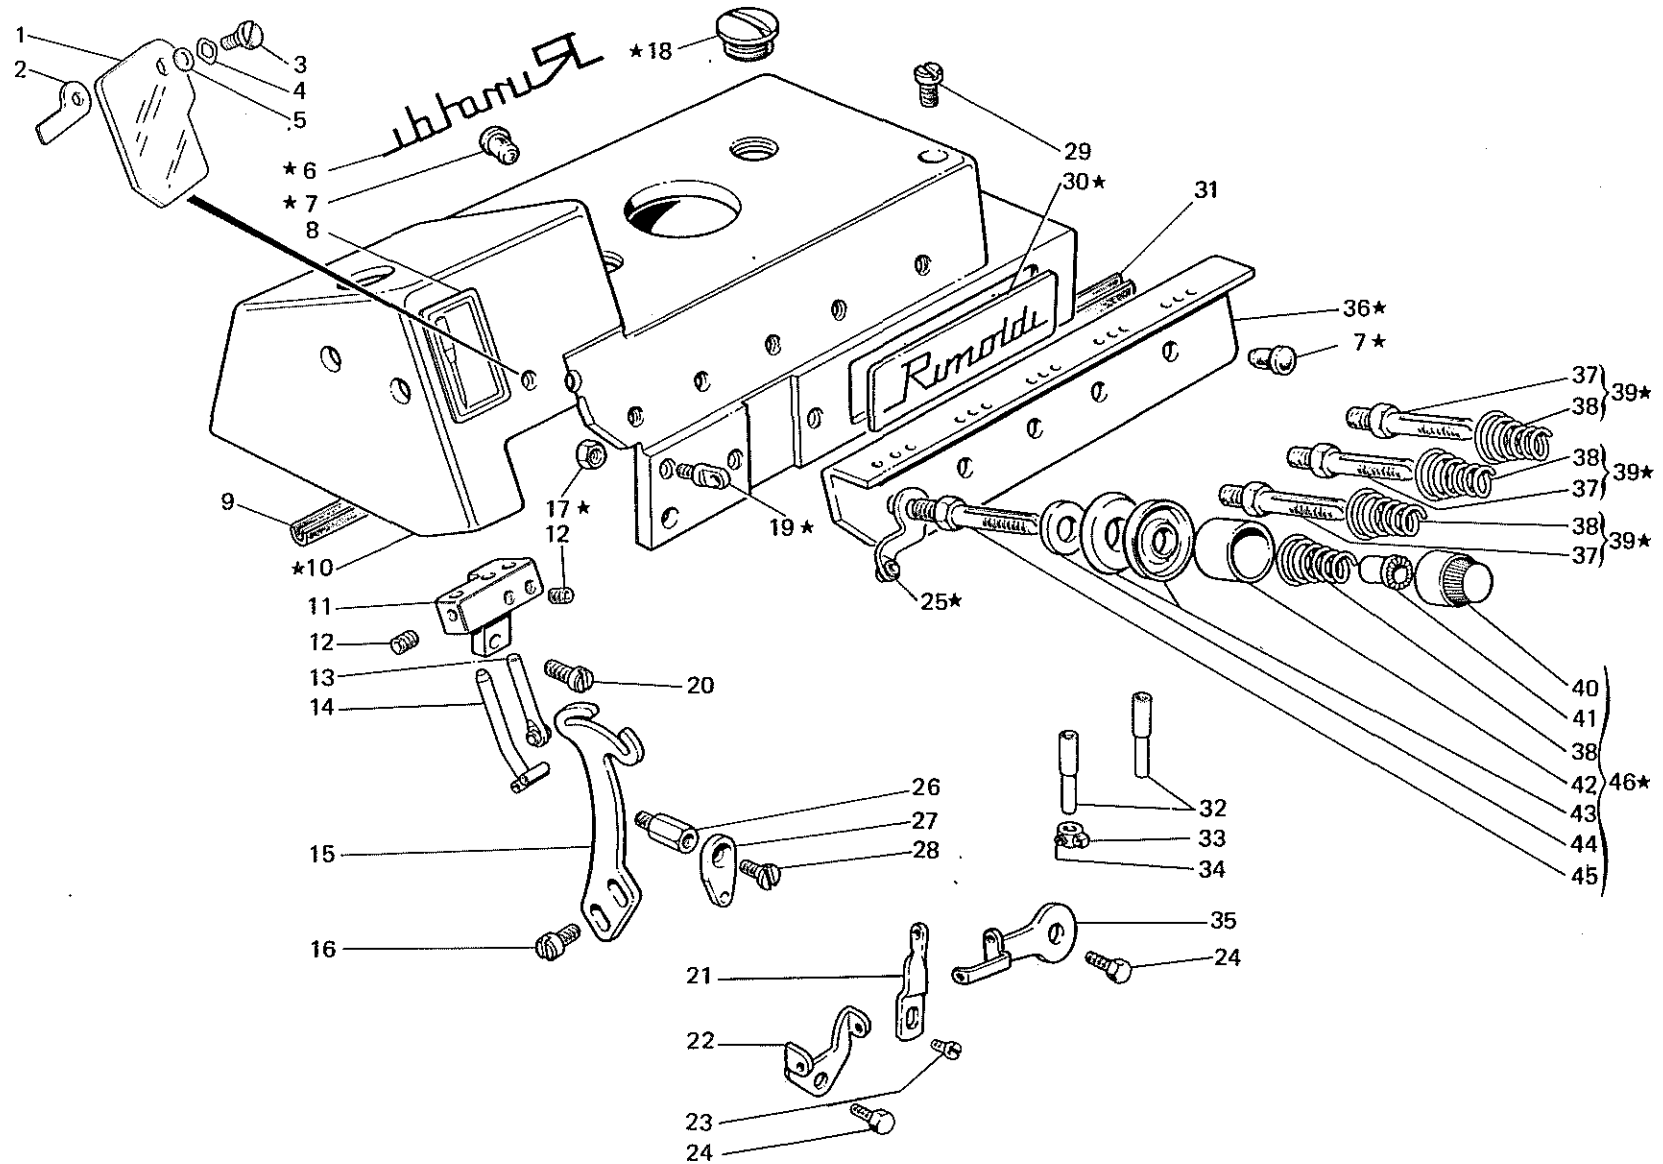

Fig. N. Abb. N.	Part. N. Bestell N. Piece N. Pieza N.	Qt. Anzahl	DESCRIZIONE	DESCRIPTION	DESCRIPTION	BENENNUNG	DESCRIPCION
—	208311-4-00	1	SOLO A RICHIESTA gruppo passafili	ONLY ON REQUEST thread guide assembly	SEULEMENT SUR DEMANDE groupe passe-fil		
13	208179-2-00	1	passafilo	thread guide	passe-fil		
14	208197-3-00	1	passafilo	thread guide	passe-fil		
17	733503-0-00	3	dado	nut	écrou		
19	208204-2-00	3	passafilo	thread guide	passe-fil		
25	208185-2-00	1	passafilo	thread guide	passe-fil