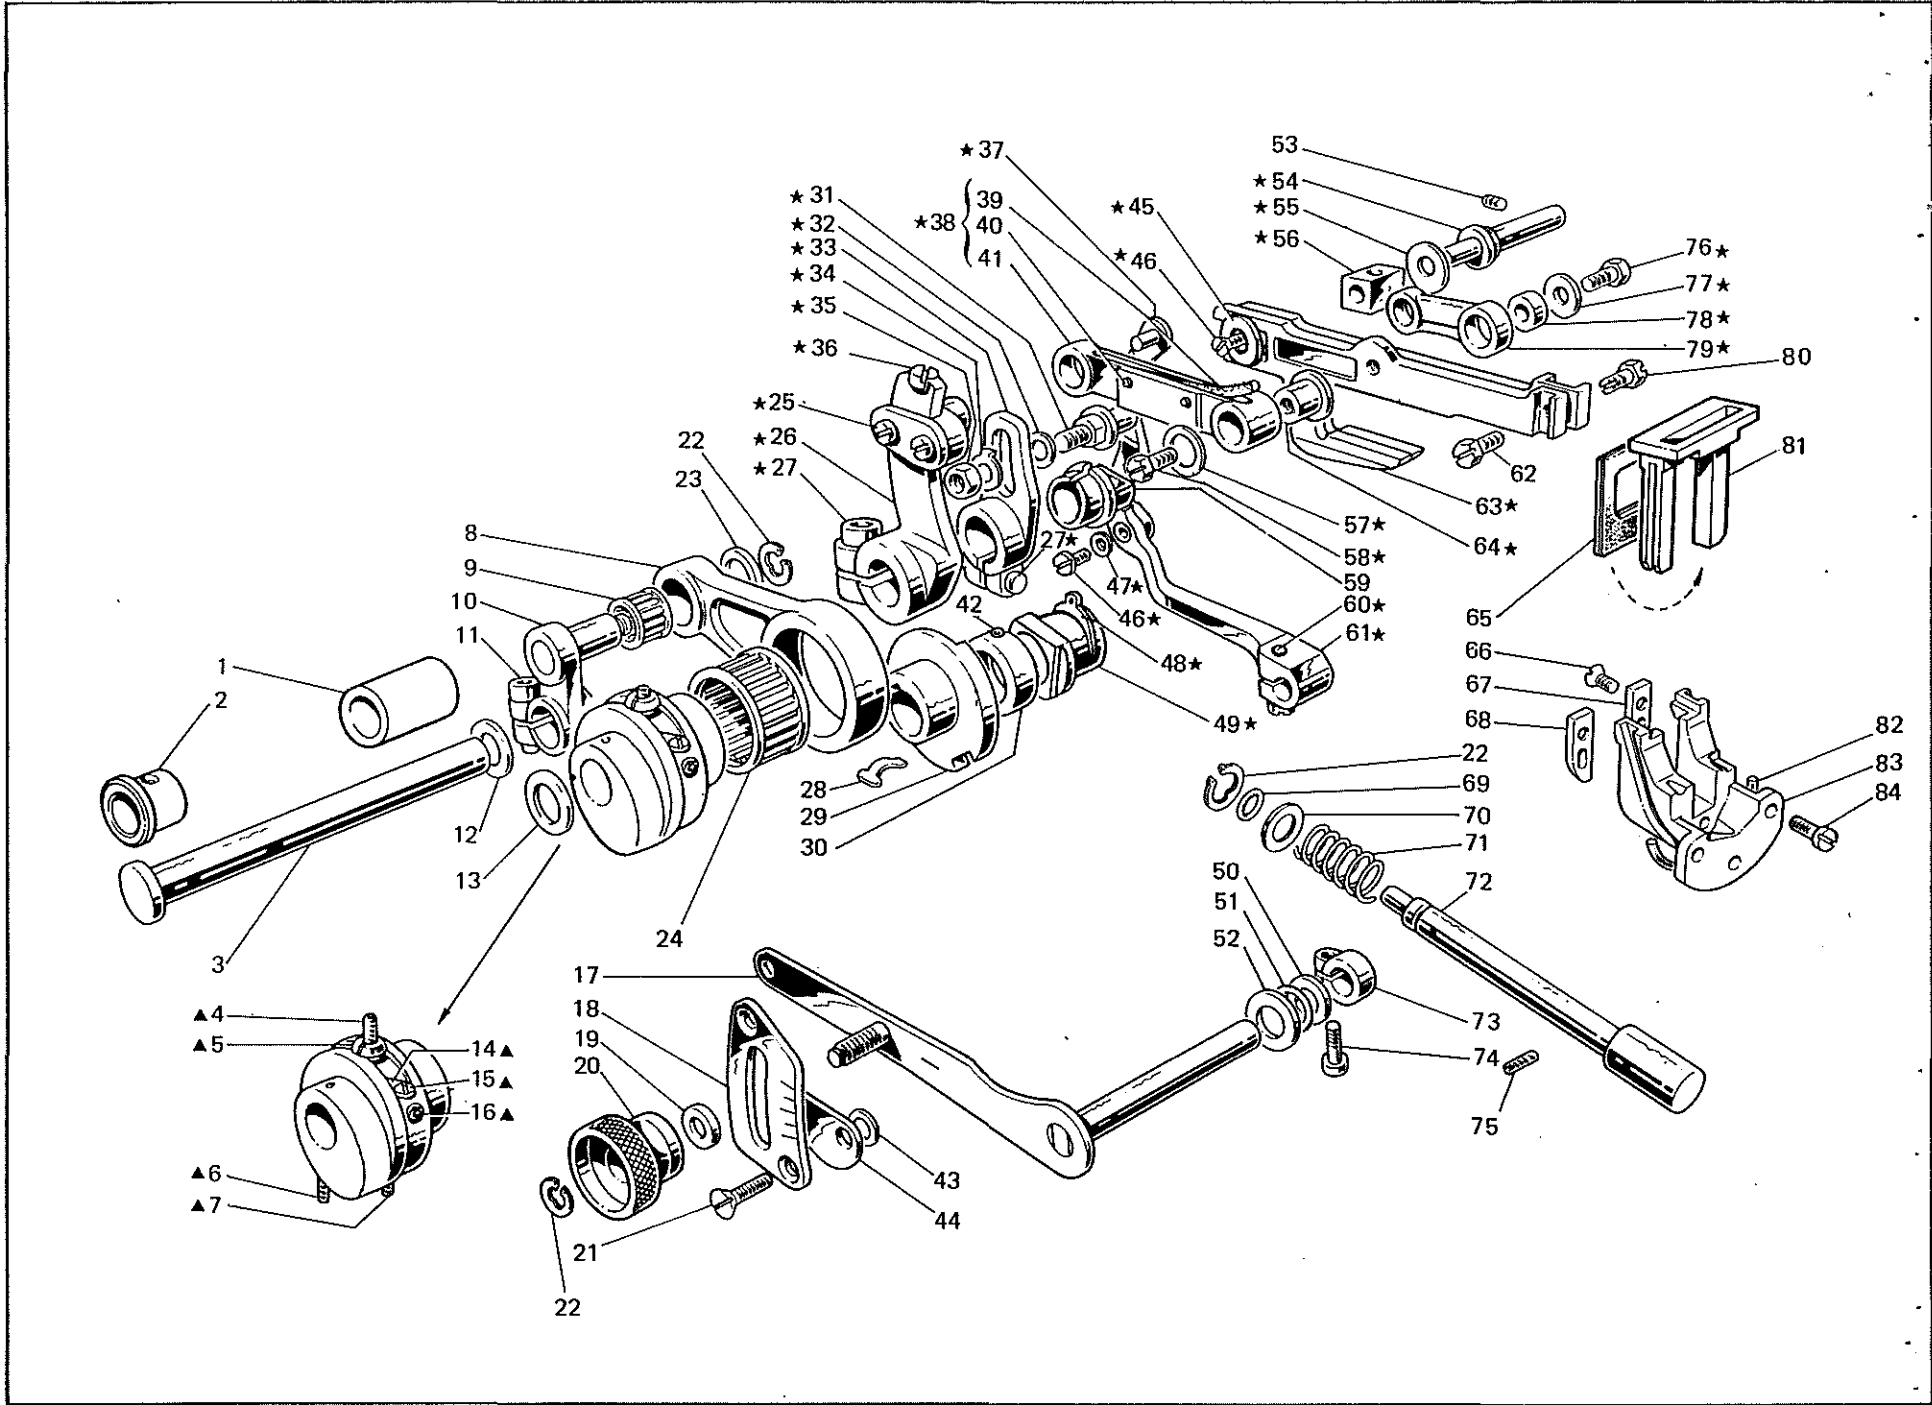

Fig. N. Abb. N.	Part. N. Bestell N. Pieze N. Pieza N.	Qt. Anzahl	DESCRIZIONE	DESCRIPTION	DESCRIPTION	BENENNUNG	DESCRIPCION
★	208097-4-00	1	gruppo comando slitta	slide control assembly	groupe commande glissière		
▲	207950-4-00	1	gruppo eccentr. regol. trasporto	eccentric assembly	groupe excentrique		
1	206594-0-00	1	bussola	bush	bague		
2	206595-0-00	1	bussola	bush	bague		
3	206593-0-00	1	contralbero trasporto	transport countershaft	axe transport		
4	729051-2-00	1	vite	screw	vis		
5	206603-0-10	1	fermo eccentrico	eccentric retainer	pièce blocage excentrique		
6	745815-2-00	1	vite	screw	vis		
7	727884-0-00	1	vite	screw	vis		
8	206599-0-01	1	biella comando trasporto	transport con-rod	bielle commande transport		
9	201358-0-10	1	gabbia a rullini	needles cage	cage à aiguilles		
10	206598-2-00	1	braccio a manov. con vite	crank arm with screw	bras à manivelle avec vis		
11	744334-2-00	1	vite	screw	vis		
12	704841-0-00	1	rondella	washer	rondelle		
13	206602-0-00	1	rondella	washer	rondelle		
14	202412-0-11	1	lardone	gib	Jardon		
15	202473-0-11	2	vite	screw	vis		
16	730011-2-00	2	vite	screw	vis		
17	202345-2-30	1	leva	lever	levier		
18	207060-0-00	1	settore con indice regol.	sector	secteur		
19	704228-4-00	1	rondella	washer	rondelle		
20	202350-0-10	1	pomolo	knob	pommeau		
21	724895-2-00	2	vite	screw	vis		
22	700207-0-00	3	anello elastico	spring ring	anneau ressort		
23	206546-0-00	1	rondella	washer	rondelle		
24	202385-0-10	1	gabbia a rullini	needles cage	cage à aiguilles		
25	741546-2-00	2	vite	screw	vis		
26	206592-3-00	1	manovella trasp. con viti	transport crank with screw	manivelle transport avec vis		
27	744332-2-00	2	vite	screw	vis		
28	206872-0-00	1	molla	spring	ressort		
29	206605-0-01	1	eccentrico	eccentric	eccentrique		
30	206606-2-00	1	anello di rasamento	shim	bague		
31	202063-0-10	1	spina	pin	goupille		
32	704808-0-00	1	rondella	washer	rondelle		
33	206584-2-00	1	braccio manovella	crank arm	bras manivelle		
34	206580-2-00	1	rondella con spina	washer with pin	rondelle avec goupille		
35	746008-0-00	1	dado	nut	écrou		
36	741413-0-00	1	vite	screw	vis		
37	207724-2-00	1	giunto	joint	joint		
38	206615-4-00	1	biellino completo	con-rod assembly	petite-bielle complète		
39	778417-0-00	1	stoppino	wick	mèche		
40	200490-0-00	2	spillo	needle	épingle		
41	206587-0-01	1	biellino	con-rod	petite-bielle		
42	745812-2-00	2	vite	screw	vis		
43	704308-4-00	2	rondella	washer	rondelle		
44	202292-0-10	2	settore	sector	secteur		
45	202475-0-10	1	rondella	washer	rondelle		
46	724032-0-00	2	vite	screw	vis		
47	207719-0-00	1	rondella	washer	rondelle