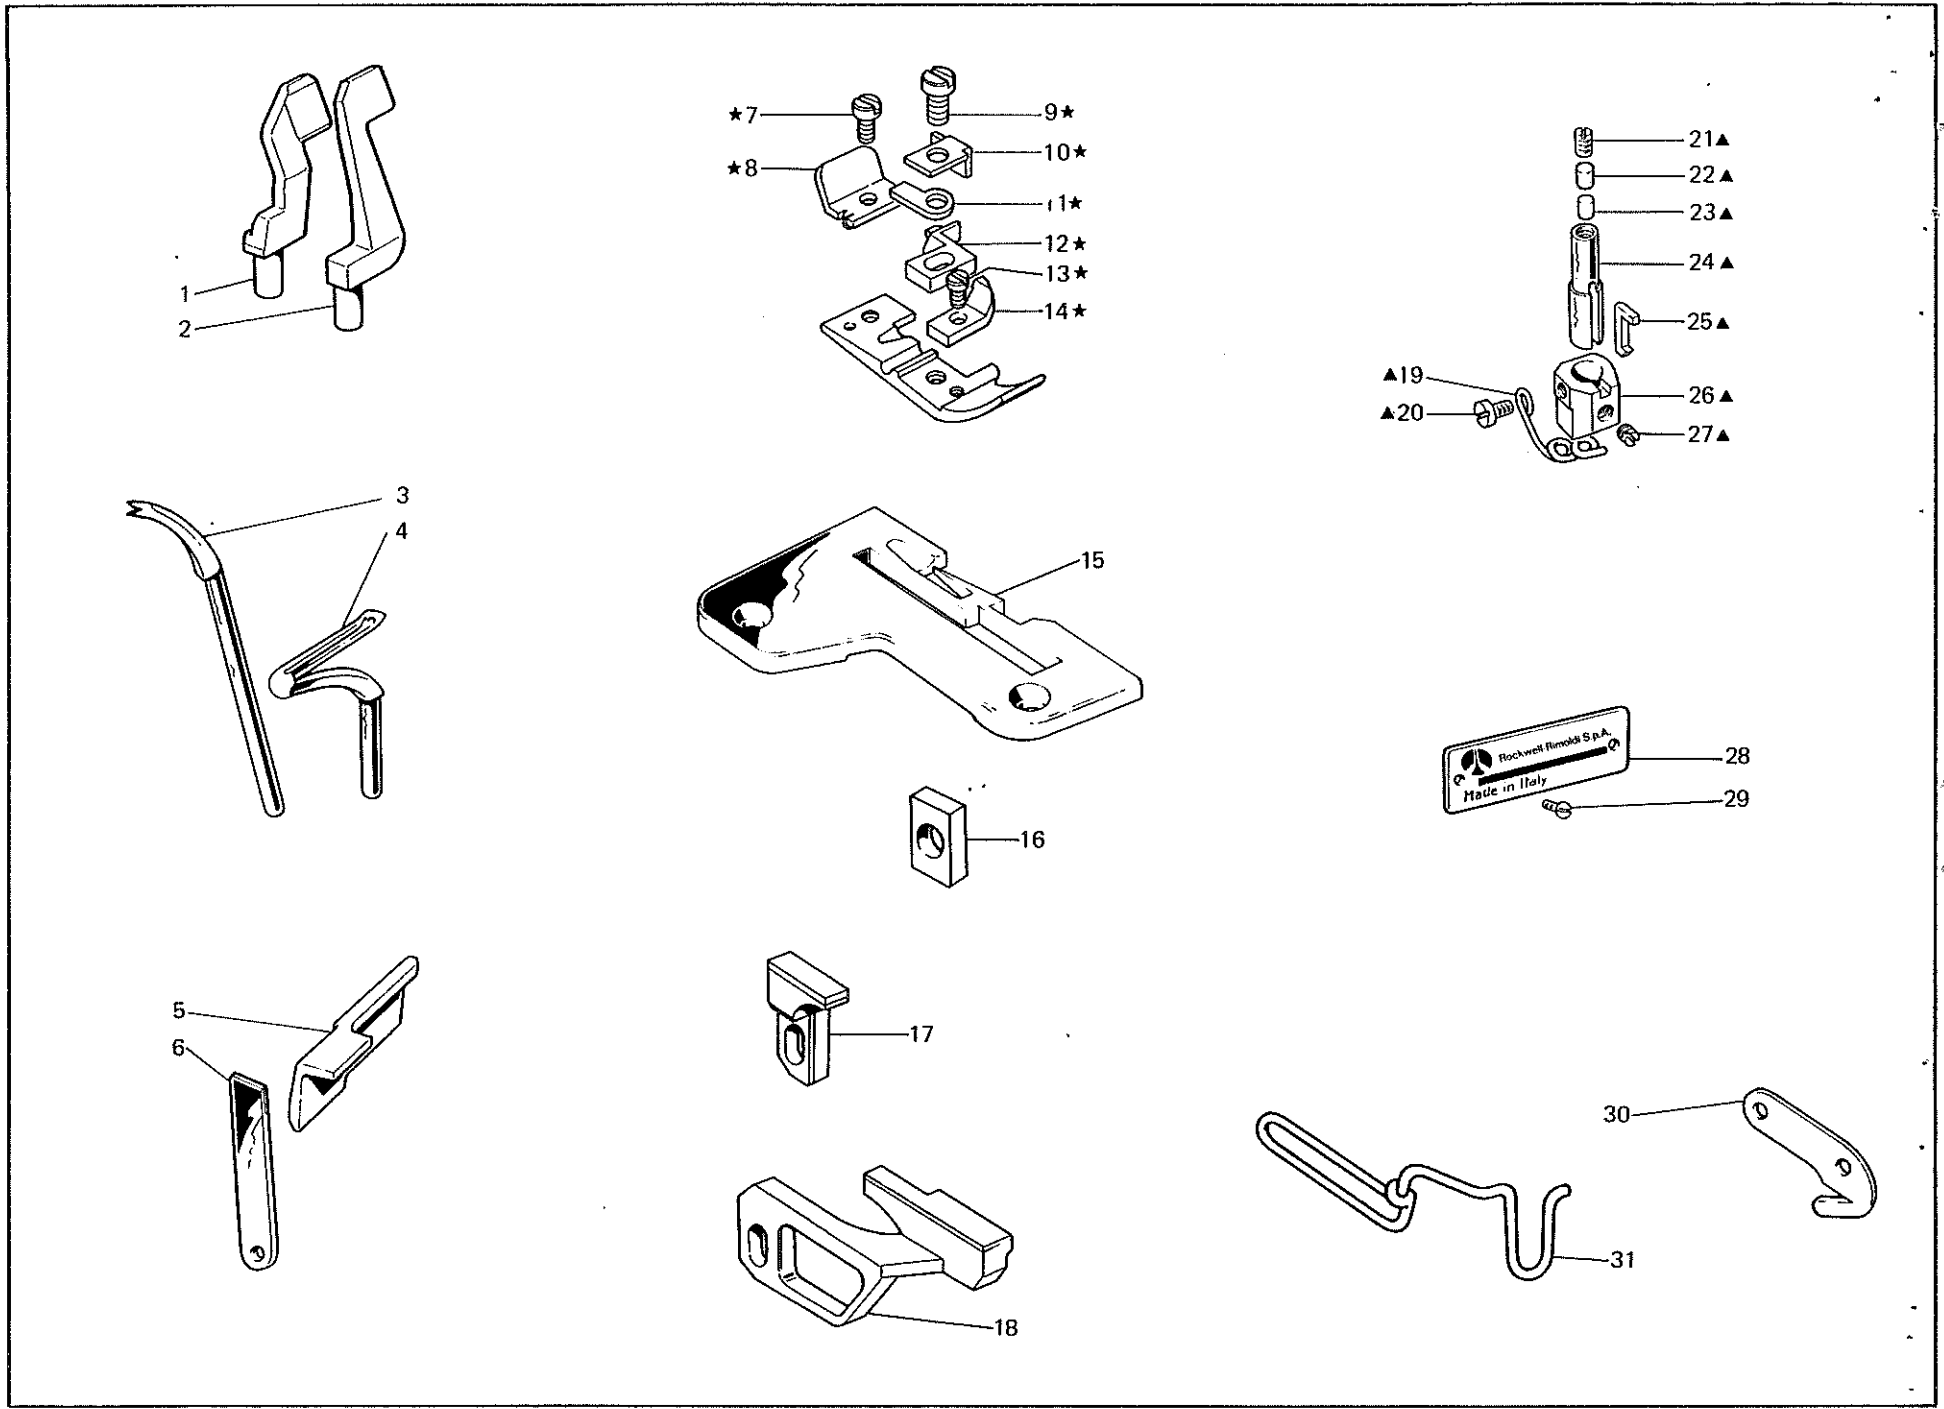

Fig. N. Abb. N.	Part. N. Piecce N. Bestell N. Pieza N.	Qt. Anzahl	DESCRIZIONE	DESCRIPTION	DESCRIPTION	BENENNUNG	DESCRIPCION
★	203447-3-11	1	piedino completo	presserfoot assembly	pied-presseur complet		
▲	207511-4-10	1	morsetto porta aghi completo	needles clamp assembly	porte-aiguilles complet		
1	207992-0-00	1	salva ago	rear needle guard	protège-aiguille		
2	207995-0-00	1	spingi asola	front needle guard	pare-boucle		
3	202092-0-11	1	crochet superiore cieco	upper blind looper	crochet supérieur aveugle		
4	202413-0-11	1	crochet inferiore	lower looper	crochet inférieur		
5	207000-2-00	1	coltello superiore	upper knife	couteau supérieur		
6	207015-2-00	1	coltello inferiore	lower knife	couteau inférieur		
7	741413-2-00	1	vite	screw	vis		
8	202192-0-10	1	piastrina	plate	plaque		
9	741675-2-00	1	vite	screw	vis		
10	203483-0-11	1	piastrina	plate	plaque		
11	202201-0-11	1	staffa	bracket	bride		
12	203453-0-11	1	linguetta	tongue	languette		
13	741431-2-00	1	vite	screw	vis		
14	202184-0-11	1	blocchetto	block	bloc		
15	203437-0-11	1	placca ago larg. costa 3,2 mm	needle plate width bight 3,2 mm	plaque à aiguille largeur surjet 3,2 mm		
16	203426-0-10	1	finto griffino	mock feed dog	fausse petite griffe		
17	203423-2-11	1	griffa sussidiaria	subsidiary feed dog	griffe subsidiaire		
18	203419-2-11	1	griffa principale	main feed dog	griffe principale		
19	207541-0-00	1	guidafilo	thread guide	guide-fil		
20	207563-0-00	1	vite	screw	vis		
21	727021-0-00	1	vite	screw	vis		
22	778206-0-00	1	stoppino	wick	mèche		
23	309749-0-00	1	spina	pin	goupille		
24	207521-2-10	1	morsetto porta aghi	needles clamp	porte-aiguilles		
25	203416-0-10	1	chiavetta	key	clavette		
26	203415-0-10	1	fascetta	clamp	bride		
27	745501-0-00	1	vite	screw	vis		
28	780212-0-40	1	targhetta classe testa	head class plate	plaque classe tête		
29	202165-0-10	2	vite	screw	vis		
30	202194-0-10	1	piastrina	plate	plaque		
31	990694-0-00	1	salvadita	protection	protection		
			SOLO A RICHIESTA	ONLY ON REQUEST	SEULEMENT SUR DEMANDE		
5	202142-0-10	1	coltello superiore	upper knife	couteau supérieur		
	202143-0-10	1	coltello superiore	upper knife	couteau supérieur		
	207008-2-00	1	coltello superiore	upper knife	couteau supérieur		
6	202146-0-10	1	coltello inferiore	lower knife	couteau inférieur		
15	203435-0-10	1	placca ago larg. costa 3 mm	needle plate width bight 3 mm	plaque à aiguille largeur surjet 3 mm		
	203436-0-11	1	placca ago larg. costa 2,5 mm	needle plate width bight 2,5 mm	plaque à aiguille largeur surjet 2,5 mm		
17	203498-0-10	1	griffa sussidiaria	subsidiary feed dog	griffe subsidiaire		
18	203497-0-10	1	griffa principale	main feed dog	griffe principale