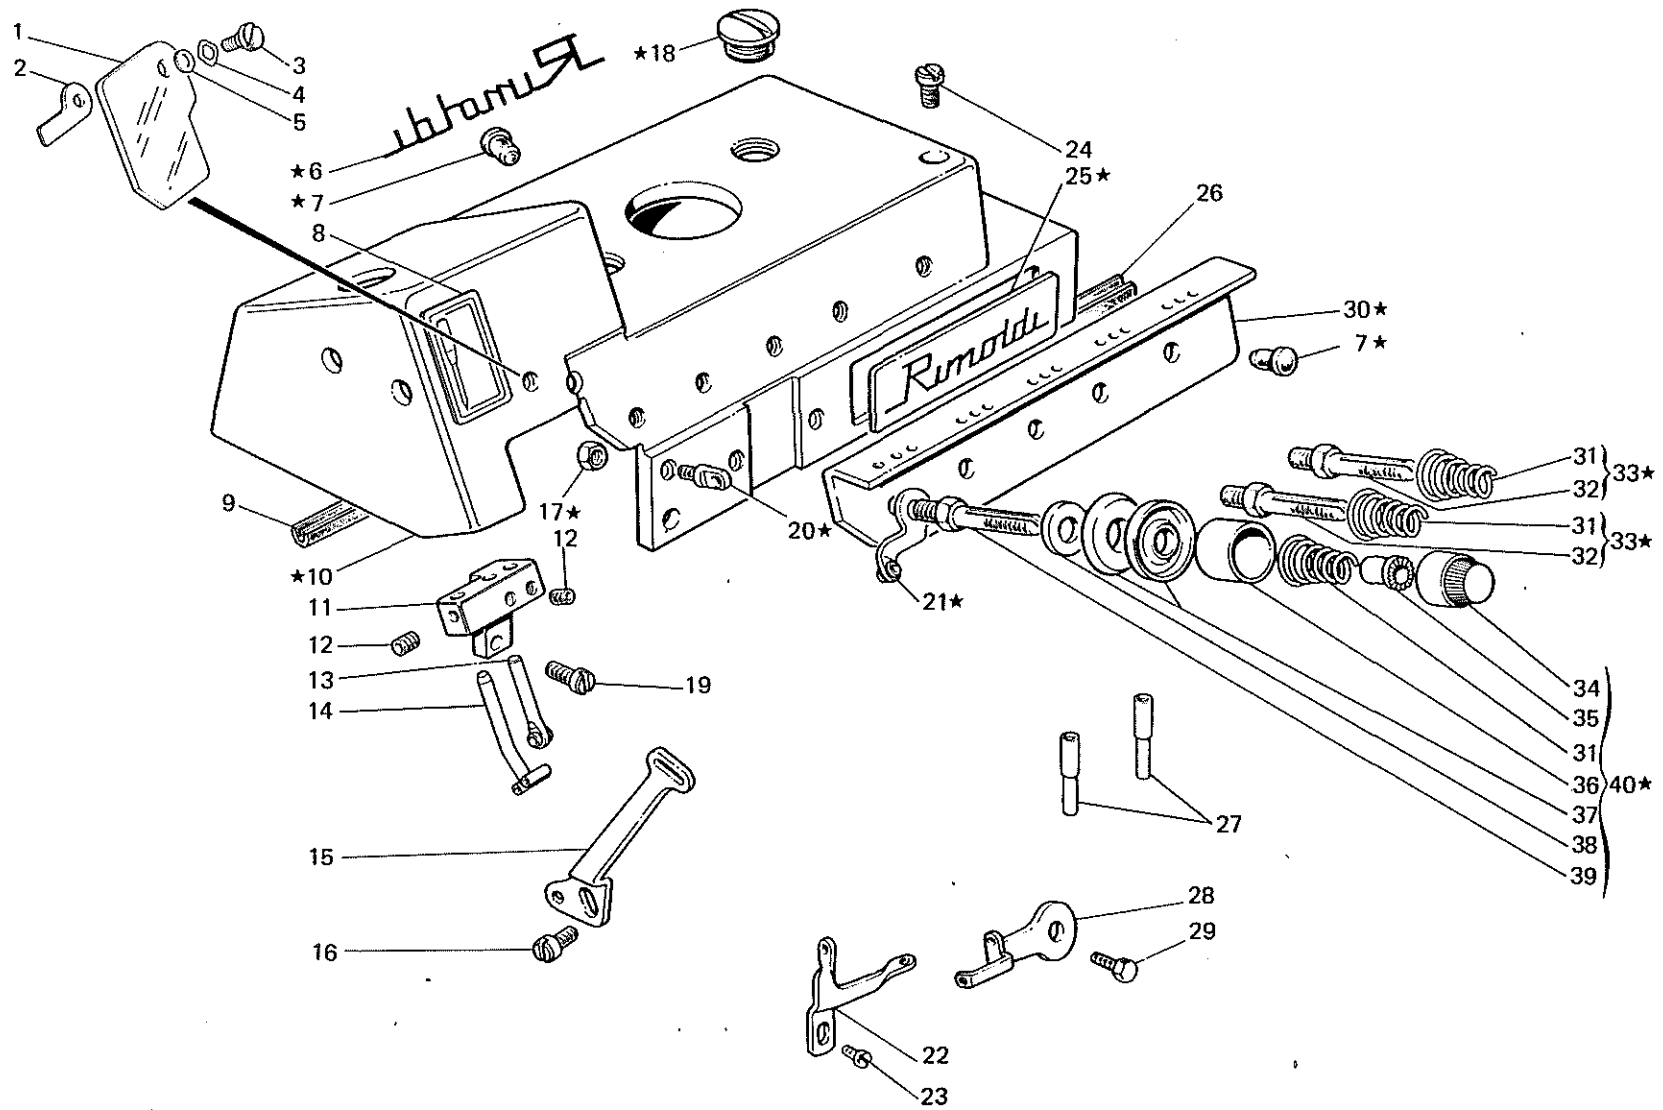

Fig. N. Abb. N.	Part. N. Piece N. Bestell N. Pieza N.	Qt. Anzahl	DESCRIZIONE	DESCRIPTION	DESCRIPTION	BENENNUNG	DESCRIPTION
★	208104-4-00	1	coperchio superiore completo	upper cover assembly	couvercle supérieur complet		
1	208221-0-00	1	piastrina protezione	plate	plaquette		
2	208222-0-00	1	piastrina	plate	plaquette		
3	208224-0-00	1	vite	screw	vis		
4	208220-0-00	1	anello elastico	spring ring	anneau ressort		
5	704630-0-00	1	rondella	washer	rondelle		
6	100305-0-10	1	decalcomania	decalcomania	décalcomanie		
7	207893-0-00	4	tappo	plug	bouchon		
8	788002-0-01	1	decalcomania sist. aghi	needles syst. decalcomania	décalcomanie syst. aiguilles		
9	208091-0-00	1	guarnizione	gasket	garniture		
10	207910-0-00	1	coperchio superiore	upper cover	couvercle supérieur		
11	207916-0-00	1	supporto passafili aghi	needles thread guide support	support passe-fil aiguilles		
12	745800-2-00	2	vite	screw	vis		
13	208184-2-00	1	passafilo	thread guide	passe-fil		
14	203647-2-13	1	passafilo	thread guide	passe-fil		
15	207870-0-00	1	tendifilo	thread take-up	tendeur du fil		
16	741558-0-00	2	vite	screw	vis		
17	733503-0-00	3	dado	nut	écrou		
18	207968-0-00	2	tappo	plug	bouchon		
19	741956-2-00	2	vite	screw	vis		
20	206711-0-00	3	passafilo	thread guide	passe-fil		
21	206713-2-00	1	passafilo	thread guide	passe-fil		
22	202280-0-10	1	tendifilo crochet sup.	thread take-up	tendeur du fil		
23	741657-0-00	1	vite	screw	vis		
24	721484-2-00	3	vite fissa coperchio sup.	screw	vis		
25	207918-0-00	1	targhetta	plate	plaque		
26	208090-0-00	1	guarnizione	gasket	garniture		
27	206740-0-00	2	tubetto passafilo	thread guide pipe	tube passe-fil		
28	202283-0-10	1	tendifilo crochet inf.	thread take-up	tendeur du fil		
29	720431-2-00	1	vite	screw	vis		
30	207919-0-00	1	piastra passafili	plate	plaque		
31	202681-0-10	3	molla	spring	ressort		
32	206747-0-01	2	perno	pin	pivot		
33	206343-4-00	2	tensione completa	tension assembly	tension complète		
34	202558-2-01	3	pomolo	knob	pommeau		
35	202229-0-10	3	bussola	bush	bague		
36	202556-0-01	3	scodellino	cup	cuvette		
37	300218-0-10	6	disco tensione	tension disc	disque tension		
38	206754-0-00	3	rondella	washer	rondelle		
39	208169-0-00	1	perno	pin	pivot		
40	208171-4-00	1	tensione completa	tension assembly	tension complète		
			SOLO A RICHIESTA	ONLY ON REQUEST	SEULEMENT SUR DEMANDE		
—	208311-4-00	1	gruppo passafili	thread guide assembly	groupe passe-fil		
13	208179-2-00	1	passafilo	thread guide	passe-fil		
14	208197-3-00	1	passafilo	thread guide	passe-fil		
17	733503-0-00	3	dado	nut	écrou		
20	208204-2-00	3	passafilo	thread guide	passe-fil		
21	208185-2-00	1	passafilo	thread guide	passe-fil