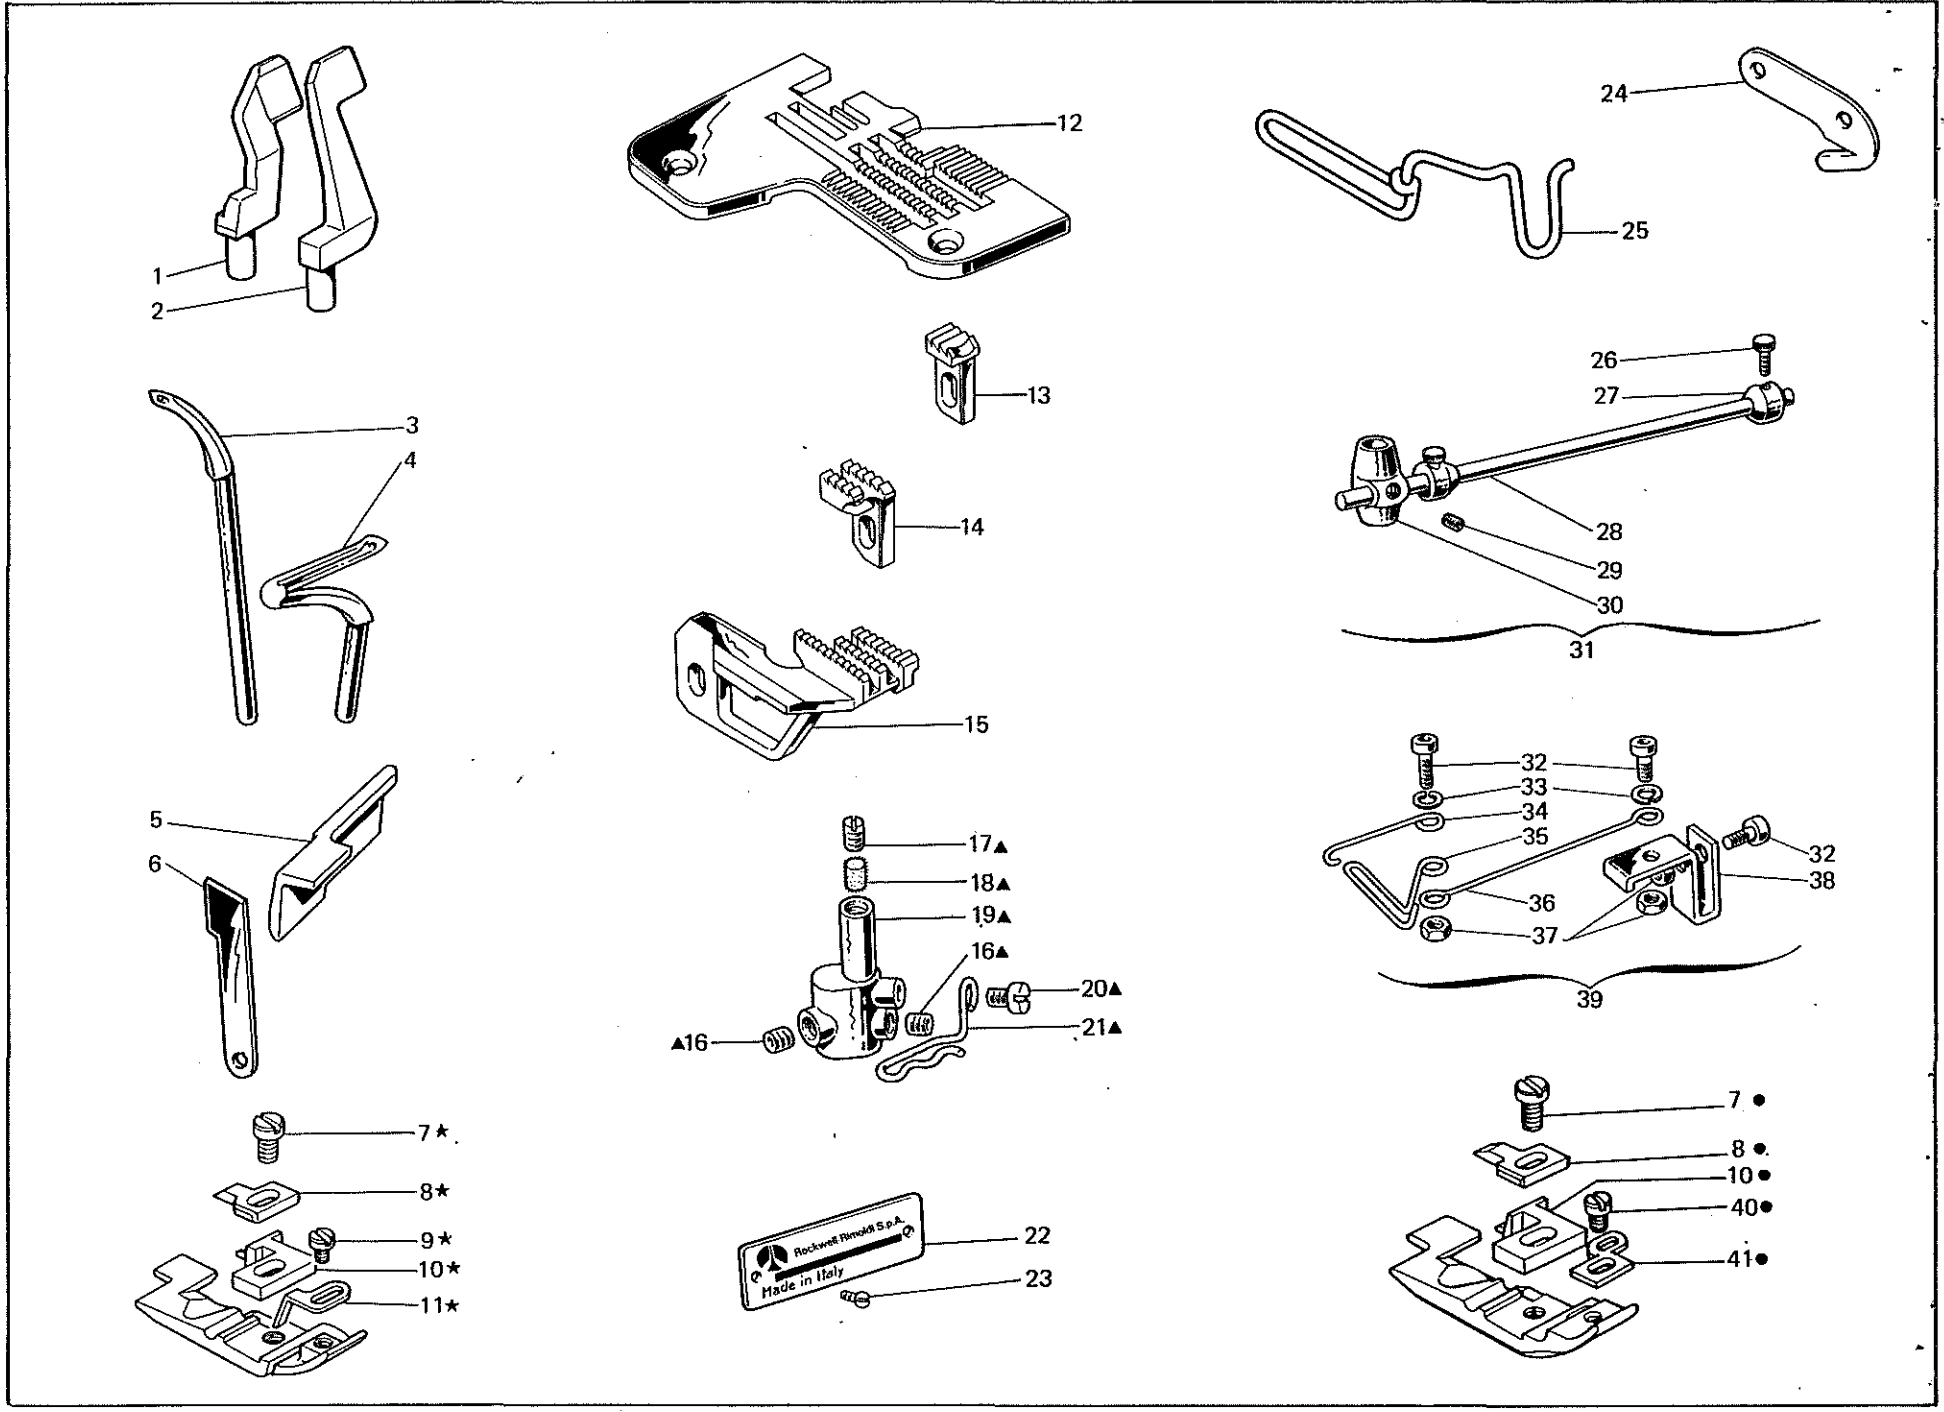

| Fig. N.<br>Abb. N. | Part. N.<br>Bestell N.<br>Pieca N.<br>Pieza N. | Qt.<br>Anzahl | DESCRIZIONE            | DESCRIPTION         | DESCRIPTION        | BENENNUNG | DESCRIPCION |
|--------------------|--|---------------|------------------------|---------------------|--------------------|-----------|-------------|
| ▲                  | 204915-4-13                                    | 1             | pieghettatore completo | folding device      | disp. du plissage  |           |             |
| 1                  | 203193-2-10                                    | 1             | squadretta di fermo    | bracket             | équerre            |           |             |
| 2                  | 721443-2-00                                    | 1             | vite                   | screw               | vis                |           |             |
| 3                  | 720431-2-00                                    | 2             | vite                   | screw               | vis                |           |             |
| 4                  | 208058-0-00                                    | 1             | leva pieghettatore     | folding lever       | levier du plissage |           |             |
| 5                  | 204964-0-00                                    | 1             | piastrina              | sheet               | plaquette          |           |             |
| 6                  | 205468-0-00                                    | 1             | lamina                 | sheet               | plaque             |           |             |
|                    | 205469-0-00                                    | 1             | lamina                 | sheet               | plaque             |           |             |
| 7                  | 729013-2-00                                    | 1             | vite                   | screw               | vis                |           |             |
| 8                  | 200699-0-10                                    | 1             | pomolo                 | knob                | pommeau            |           |             |
| 9                  | 700205-0-00                                    | 1             | anello                 | ring                | anneau             |           |             |
| 10                 | 200074-0-10                                    | 1             | bussola                | bush                | bague              |           |             |
| 11                 | 204937-0-10                                    | 1             | molla                  | spring              | ressort            |           |             |
| 12                 | 200821-0-10                                    | 1             | scodellino             | cup                 | cuvette            |           |             |
| 13                 | 200698-0-10                                    | 1             | perno                  | pin                 | pivot              |           |             |
| 14                 | 204926-0-10                                    | 1             | leva                   | lever               | levier             |           |             |
| 15                 | 204914-0-10                                    | 1             | corpo pieghettatore    | folding device body | corps du plissage  |           |             |
| 16                 | 721434-2-00                                    | 4             | vite                   | screw               | vis                |           |             |
| 17                 | 204924-2-10                                    | 1             | leva                   | lever               | levier             |           |             |
| 18                 | 206909-0-00                                    | 1             | leva                   | lever               | levier             |           |             |
| 19                 | 202100-0-10                                    | 1             | spina                  | pin                 | goupille           |           |             |
| 20                 | 744533-0-00                                    | 2             | vite                   | screw               | vis                |           |             |
| 21                 | 204935-0-10                                    | 1             | piastrina              | plate               | plaquette          |           |             |
| 22                 | 204938-0-10                                    | 1             | molla                  | spring              | ressort            |           |             |
| 23                 | 204936-0-10                                    | 1             | puntale                | pin                 | pivot              |           |             |
| 24                 | 746021-2-00                                    | 2             | dado                   | nut                 | écrou              |           |             |
| 25                 | 704216-2-00                                    | 1             | rondella               | washer              | rondelle           |           |             |
| 26                 | 204927-0-10                                    | 1             | sostegno               | support             | support            |           |             |
| 27                 | 704424-2-00                                    | 1             | rondella               | washer              | rondelle           |           |             |
| 28                 | 204934-0-10                                    | 1             | vite a perno           | screw               | vis                |           |             |
| 29                 | 741675-2-00                                    | 2             | vite                   | screw               | vis                |           |             |
| 30                 | 204918-0-10                                    | 1             | perno                  | pin                 | pivot              |           |             |