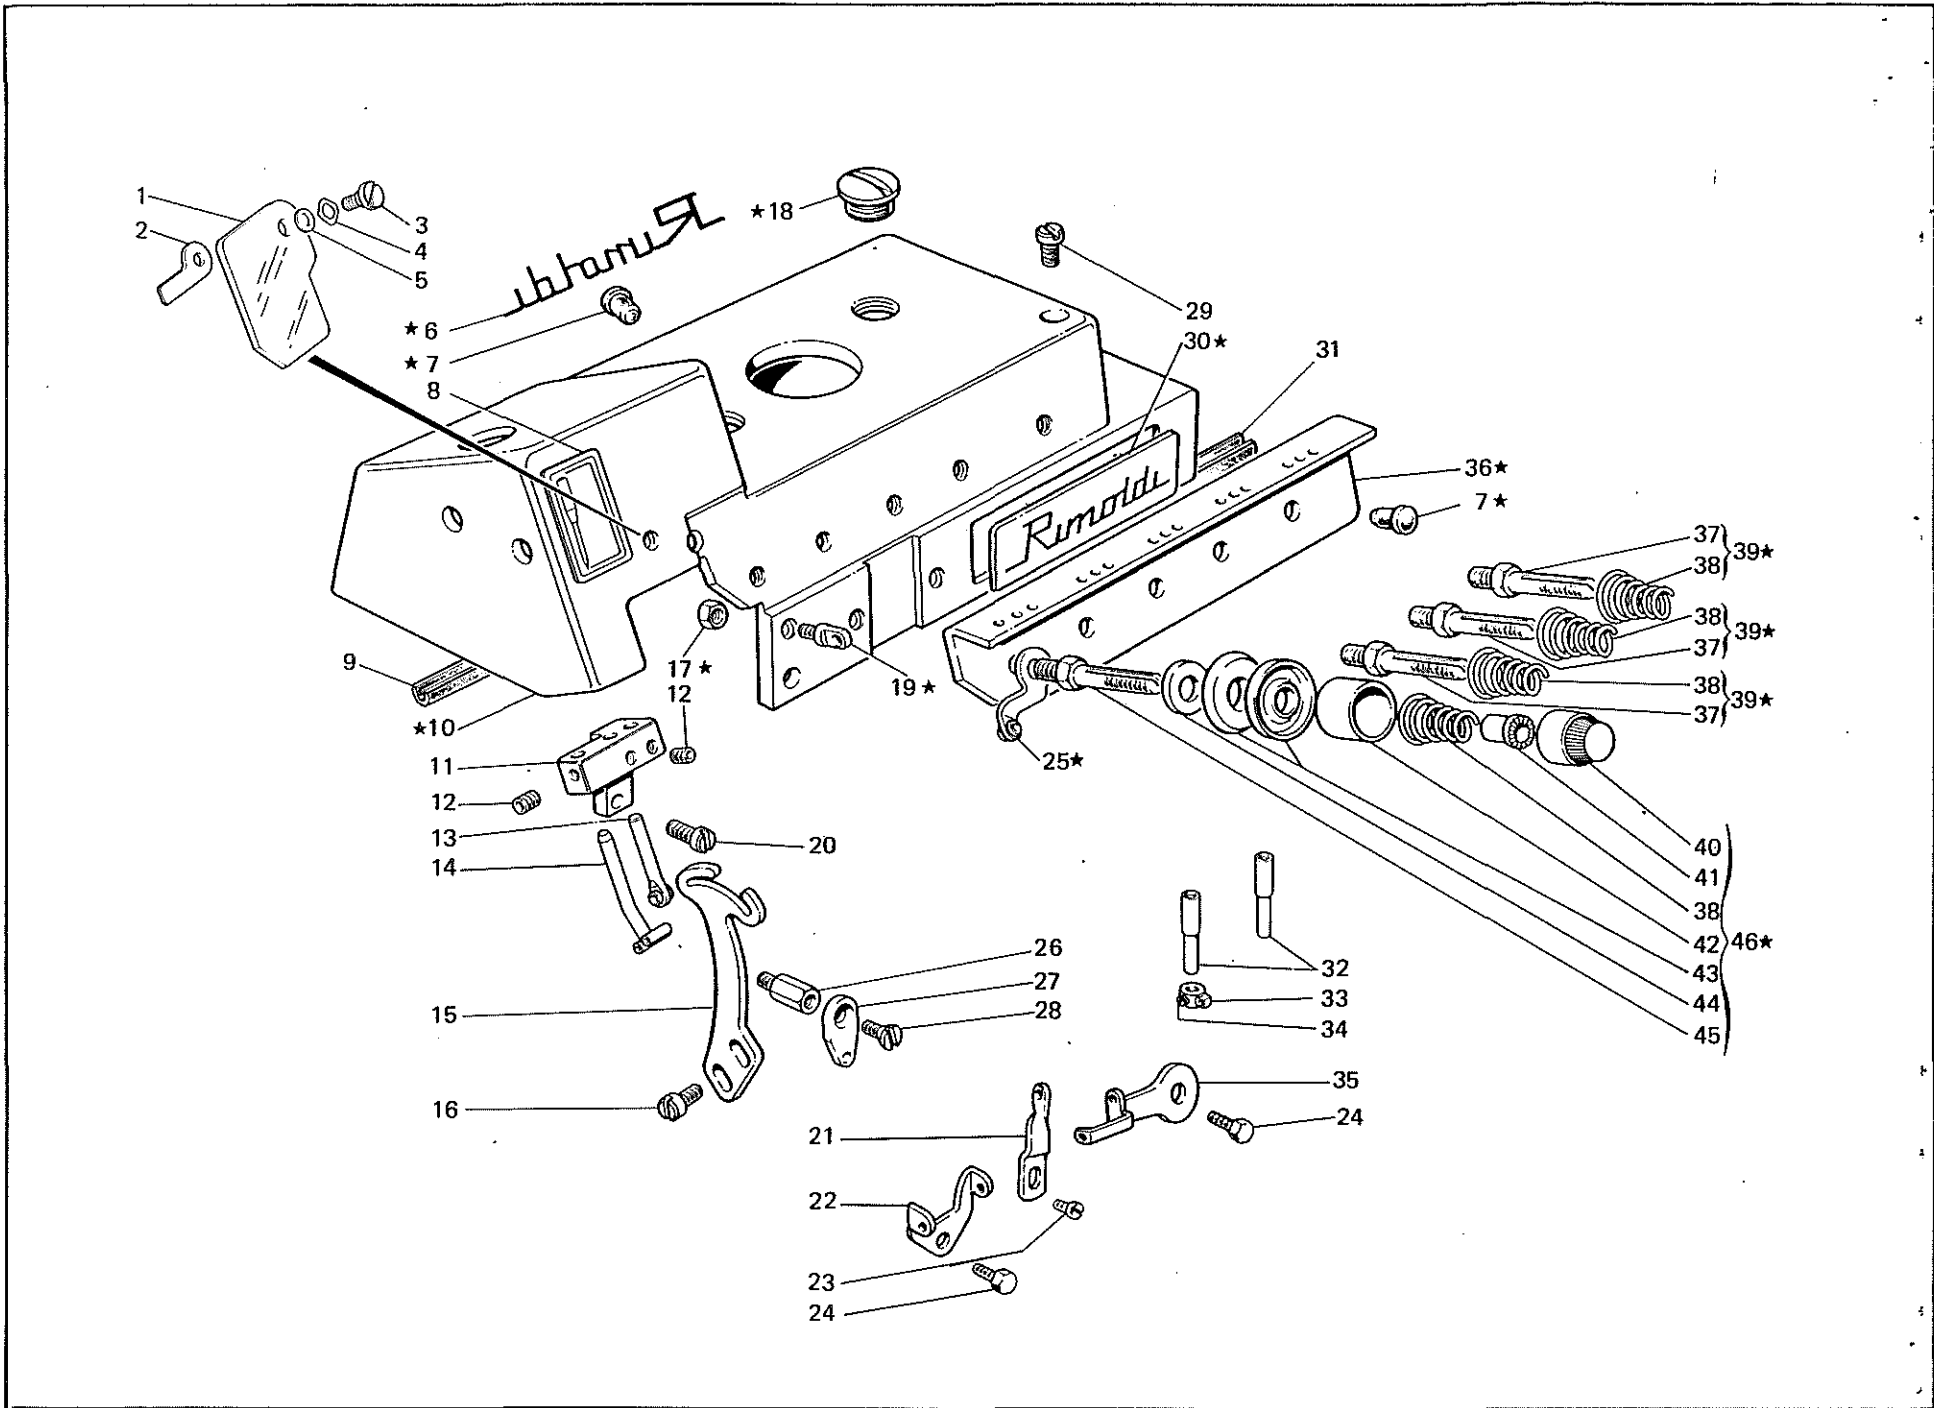

Fig. N. Abb. N.	Part. N. Piec. N. Bestell N. Pieza N.	Qt. Anzahl	DESCRIZIONE	DESCRIPTION	DESCRIPTION	BENENNUNG	DESCRIPCION
★	208106-4-00	1	coperchio superiore completo	upper cover assembly	couvercle supérieur complet		
1	208221-0-00	1	piastrina protezione	plate	plaquette		
2	208222-0-00	1	piastrina	plate	plaquette		
3	208224-0-00	1	vite	screw	vis		
4	208220-0-00	1	anello elastico	spring ring	anneau ressort		
5	704630-0-00	1	rondella	washer	rondelle		
6	100305-0-10	1	decalcomania	decalcomania	décalcomanie		
7	207893-0-00	3	tappo	plug	bouchon		
8	788002-0-01	1	decalcomania sist. aghi	needles syst. decalcomania	décalcomanie syst. aiguilles		
9	208091-0-00	1	guarnizione	gasket	garniture		
10	207910-0-00	1	coperchio superiore	upper cover	couvercle supérieur		
11	207916-0-00	1	supporto passafili aghi	needles thread guide support	support passe-fil aiguilles		
12	745800-2-00	2	vite	screw	vis		
13	208184-2-00	1	passafilo	thread guide	passe-fil		
14	203647-2-13	1	passafilo	thread guide	passe-fil		
15	207871-0-00	1	tendifilo	thread take-up	tendeur du fil		
16	741558-0-00	2	vite	screw	vis		
17	733503-0-00	3	dado	nut	écrou		
18	207968-0-00	2	tappo	plug	bouchon		
19	206711-0-00	3	passafilo	thread guide	passe-fil		
20	741956-2-00	2	vite	screw	vis		
21	202280-0-09	1	tendifilo crochet sup.	thread take-up	tendeur du fil		
22	202278-0-10	1	tendifilo crochet inf.	thread take-up	tendeur du fil		
23	741657-0-00	1	vite	screw	vis		
24	720431-2-00	2	vite	screw	vis		
25	206713-2-00	1	passafilo	thread guide	passe-fil		
26	206755-0-00	1	colonnina	column	colonne		
27	206812-0-00	1	passafilo crochet sup.	upper looper thread guide	passe-fil crochet sup.		
28	744631-2-00	1	vite	screw	vis		
29	721484-2-00	3	vite fissa coperchio sup.	screw	vis		
30	207918-0-00	1	targhetta	plate	plaque		
31	208090-0-00	1	guarnizione	gasket	garniture		
32	206740-0-00	2	tubetto passafilo	thread guide pipe	tube passe-fil		
33	203135-2-10	1	passafilo con vite	thread guide with screw	passe-fil avec vis		
34	745002-0-00	1	vite	screw	vis		
35	202283-0-10	1	tendifilo crochet inf.	thread take-up	tendeur du fil		
36	207919-0-00	1	piastra passafili	plate	plaque		
37	206747-0-01	3	perno	pin	pivot		
38	202681-0-10	4	molla	spring	ressort		
39	206343-4-00	3	tensione completa	tension assembly	tension complète		
40	202558-2-01	4	pomolo	knob	pommeau		
41	202229-0-10	4	bussola	bush	bague		
42	202556-0-01	4	scodellino	cup	cuvette		
43	300218-0-10	8	disco tensione	tension disc	disque tension		
44	206754-0-00	4	rondella	washer	rondelle		
45	208169-0-00	1	perno	pin	pivot		
46	208171-4-00	1	tensione completa	tension assembly	tension complète