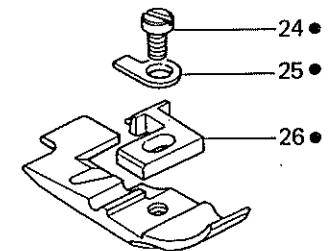

Fig. N. Abb. N.	Part. N. Bestell N. Piece N. Pieza N.	Ct. Anzahl	DESCRIZIONE	DESCRIPTION	DESCRIPTION	BENENNUNG	DESCRIPCION
★	204009-3-12	1	pedino completo	presserfoot assembly	pied-presseur complet		
▲	207513-4-00	1	morsetto porta aghi completo	needles clamp assembly	porte-aiguilles complet		
1	207993-0-00	1	salva ago	rear needle guard	protège-aiguille		
2	207996-0-00	1	spingi asola	front needle guard	pare-boucle		
3	204021-0-10	1	crochet superiore	upper looper	crochet supérieur		
4	202095-0-11	1	crochet inferiore	lower looper	crochet inférieur		
5	203010-0-10	2	coltello superiore	upper knife	couteau supérieur		
6	203012-0-10	1	coltello inferiore	lower knife	couteau inférieur		
7	741675-2-00	1	vite	screw	vis		
8	203772-0-11	1	staffa	bracket	bride		
9	204011-0-11	1	linguetta	tongue	languette		
10	204006-0-11	1	placca ago larg. costa 5,5 mm	needle plate width bight 5,5 mm	plaque à aiguille larg. surjet 5,5 mm		
11	203612-0-10	1	griffino	feed dog	petite griffe		
12	203609-0-10	1	griffa sussidiaria	subsidiary feed dog	griffe subsidiaire		
13	206298-0-00	1	griffa principale	main feed dog	griffe principale		
14	745810-2-00	2	vite	screw	vis		
15	727021-0-00	1	vite	screw	vis		
16	778206-0-00	1	stoppino	wick	mèche		
17	207523-2-00	1	morsetto porta aghi	needles clamp	porte-aiguilles		
18	741415-2-00	1	vite	screw	vis		
19	207542-0-00	1	guidafilo	thread guide	guide-fil		
20	780218-0-40	1	targhetta classe testa	head class plate	plaque classe tête		
21	202165-0-10	2	vite	screw	vis		
22	202194-0-10	1	piastrina	plate	plaque		
23	990694-0-00	1	salvadita	protection	protection		
			SOLO A RICHIESTA	ONLY ON REQUEST	SEULEMENT SUR DEMANDE		
●	204017-3-11	1	pedino completo	presserfoot assembly	pied-presseur complet		
3	204033-0-10	1	crochet superiore	upper looper	crochet supérieur		
4	202094-0-11	1	crochet inferiore	lower looper	crochet inférieur		
5	207002-2-00	1	coltello superiore	upper knife	couteau supérieur		
6	207016-2-00	1	coltello inferiore	lower knife	couteau inférieur		
10	204007-0-11	1	placca ago larg. costa 6,5 mm	needle plate width bight 6,5 mm	plaque à aiguille larg. surjet 6,5 mm		
	204012-0-11	1	placca ago larg. costa 4 mm	needle plate width bight 4 mm	plaque à aiguille larg. surjet 4 mm		
	920691-0-01	1	placca ago larg. costa 6 mm	needle plate width bight 6 mm	plaque à aiguille larg. surjet 6 mm		
12	203540-0-10	1	griffa sussidiaria	subsidiary feed dog	griffe subsidiaire		
	203611-2-11	1	griffa sussidiaria	subsidiary feed dog	griffe subsidiaire		
13	203607-2-11	1	griffa principale	main feed dog	griffe principale		
	203651-0-11	1	griffa principale	main feed dog	griffe principale		
	203668-0-11	1	griffa principale	main feed dog	griffe principale		
24	741665-2-00	1	vite	screw	vis		
25	202201-0-11	1	staffa	bracket	bride		
26	204018-0-11	1	linguetta	tongue	languette