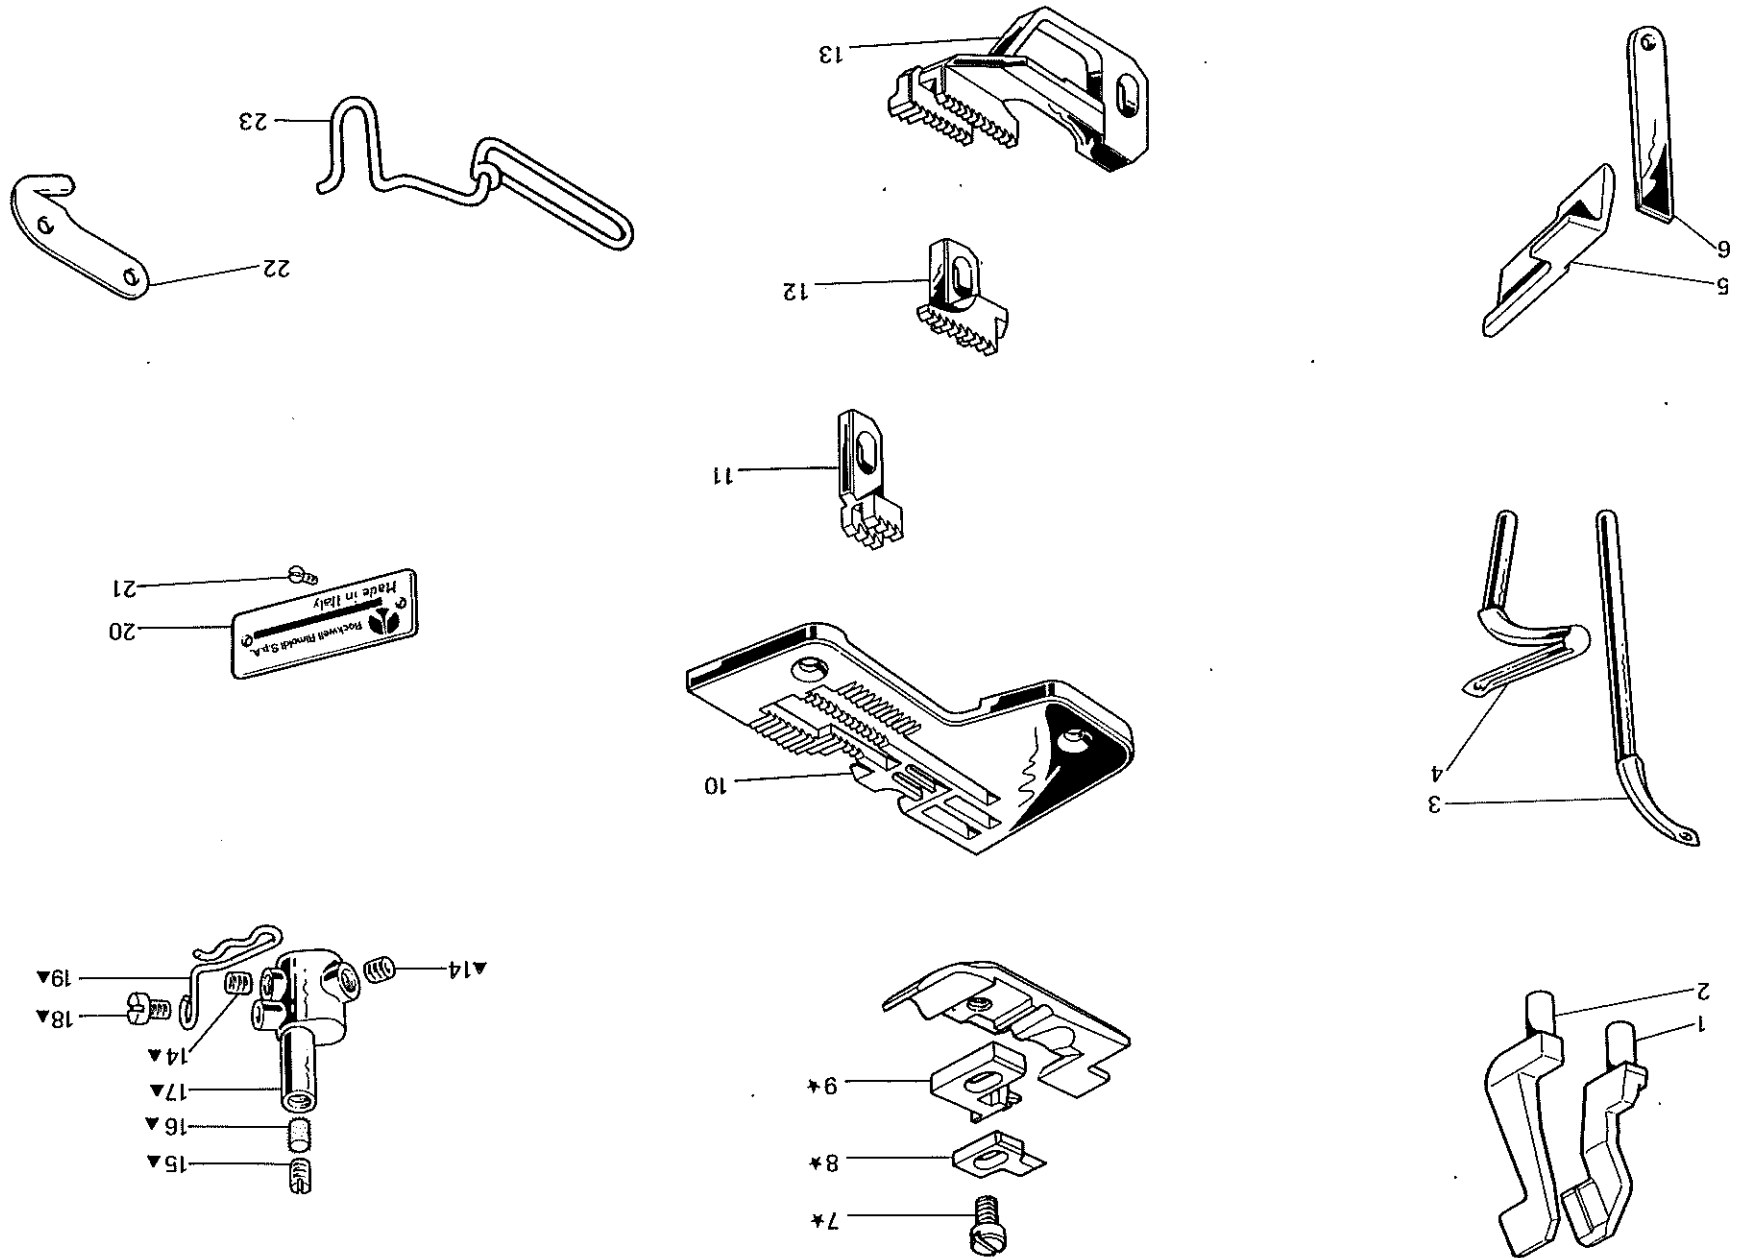

Fig. N. Abb. N.	Part. N. Bestell N. Pezce N. Pieza N.	Qt. Anzahl	DESCRIZIONE	DESCRIPTION	DESCRIPTION	BENENNUNG	DESCRIPCION
★	203597-3-11	1	piedino completo	presserfoot assembly	pied-presseur complet		
▲	207512-4-00	1	morsetto porta aghi completo	needles clamp assembly	porte-aiguilles complet		
1	207994-0-00	1	salva ago	rear needle guard	protège-aiguille		
2	207997-0-00	1	spingi asola	front needle guard	pare-boucle		
3	206208-0-00	1	crochet superiore	upper looper	crochet supérieur		
4	202094-0-11	1	crochet inferiore	lower looper	crochet inférieur		
5	202142-0-10	2	coltello superiore	upper knife	couteau supérieur		
6	202146-0-10	2	coltello inferiore	lower knife	couteau inférieur		
7	741675-2-00	1	vite	screw	vis		
8	203772-0-11	1	staffa	bracket	bride		
9	203569-0-11	1	linguetta	tongue	languette		
10	203552-0-11	1	placca ago larg. costa 5 mm	needle plate width bight 5 mm	plaque à aiguille largeur surjet 5 mm		
11	203544-0-10	1	griffino	feed dog	petite griffe		
12	203542-0-10	1	griffa sussidiaria	subsidiary feed dog	griffe subsidiaire		
13	203536-0-10	1	griffa principale	main feed dog	griffe principale		
14	745810-2-00	2	vite	screw	vis		
15	727021-0-00	1	vite	screw	vis		
16	778206-0-00	1	stoppino	wick	mèche		
17	207522-2-00	1	morsetto porta aghi	needles clamp	porte-aiguilles		
18	741415-2-00	1	vite	screw	vis		
19	207542-0-00	1	guidafilo	thread guide	guide-fil		
20	780200-0-40	1	targhetta classe testa	head class plate	plaque classée tête		
21	202165-0-10	2	vite	screw	vis		
22	202194-0-10	1	piastrina	plate	plaque		
23	990694-0-00	1	salvadita	protection	protection		
			SOLO A RICHIESTA	ONLY ON REQUEST	SEULEMENT SUR DEMANDE		
5	202143-0-10	2	coltello superiore	upper knife	couteau supérieur		
	207000-2-00	1	coltello superiore	upper knife	couteau supérieur		
	207008-2-00	1	coltello superiore	upper knife	couteau supérieur		
6	207015-2-00	1	coltello inferiore	lower knife	couteau inférieur		
10	203580-0-11	1	placca ago larg. costa 5,2 mm	needle plate width bight 5,2 mm	plaque à aiguille largeur surjet 5,2 mm		
	203583-0-11	1	placca ago larg. costa 6 mm	needle plate width bight 6 mm	plaque à aiguille largeur surjet 6 mm