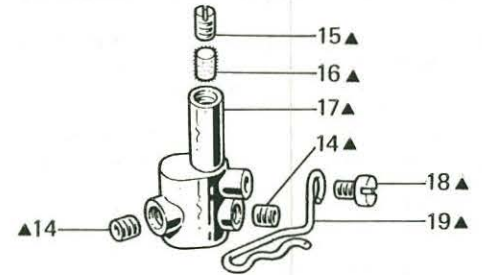

Fig. N. Abb. N.	Part. N. Piece N. Bestell N. Pieza N.	Qt. Anzahl	DESCRIZIONE	DESCRIPTION	DESCRIPTION	BENENNUNG	DESCRIPTION
★	204037-3-11	1	piedino completo	presserfoot assembly	pied-presseur complet		
▲	207512-4-00	1	morsetto porta aghi completo	needles clamp assembly	porte-aiguilles complet		
1	207994-0-00	1	salva ago	rear needle guard	protège-aiguille		
2	207997-0-00	1	spingi asola	front needle guard	pare-boucle		
3	206208-0-00	1	crochet superiore	upper looper	crochet supérieur		
4	202094-0-11	1	crochet inferiore	lower looper	crochet inférieur		
5	202932-0-10	1	coltello superiore	upper knife	couteau supérieur		
6	203012-0-10	1	coltello inferiore	lower knife	couteau inférieur		
7	741675-2-00	1	vite	screw	vis		
8	203772-0-11	1	staffa	bracket	bride		
9	203569-0-11	1	linguetta	tongue	languette		
10	203547-0-11	1	placca ago larg. costa 8 mm	needle plate width bight 8 mm	plaque à aiguille larg. surjet 8 mm		
11	203612-0-10	1	griffino	feed dog	petite griffe		
12	203609-0-10	1	griffa sussidiaria	subsidiary feed dog	griffe subsidiaire		
13	206298-0-00	1	griffa principale	main feed dog	griffe principale		
14	745810-2-00	2	vite	screw	vis		
15	727021-0-00	1	vite	screw	vis		
16	778206-0-00	1	stoppino	wick	mèche		
17	207522-2-00	1	morsetto porta aghi	needles clamp	porte-aiguilles		
18	741415-2-00	1	vite	screw	vis		
19	207542-0-00	1	guidafilo	thread guide	guide-fil		
20	780214-0-40	1	targhetta classe testa	head class plate	plaque classe tête		
21	202165-0-10	2	vite	screw	vis		
22	202194-0-10	1	piastrina	plate	plaque		
23	990694-0-00	1	salvadita	protection	protection		
			SOLO A RICHIESTA	ONLY ON REQUEST	SEULEMENT SUR DEMANDE		
3	206209-0-00	1	crochet superiore	upper looper	crochet supérieur		
4	202095-0-11	1	crochet inferiore	lower looper	crochet inférieur		
5	207001-2-00	1	coltello superiore	upper knife	couteau supérieur		
6	207016-2-00	1	coltello inferiore	lower knife	couteau inférieur		
10	203578-0-11	1	placca ago larg. costa 5,5 mm	needle plate width bight 5,5 mm	plaque à aiguille larg. surjet 5,5 mm		
	204026-0-11	1	placca ago larg. costa 7 mm	needle plate width bight 7 mm	plaque à aiguille larg. surjet 7 mm