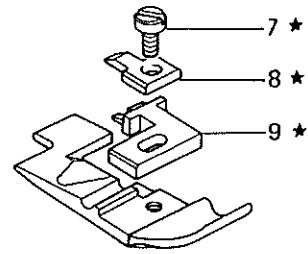

Fig. N. Abb. N.	Part. N. Bestell N. Piece N. Pieza N.	Ct. Anzahl	DESCRIZIONE	DESCRIPTION	DESCRIPTION	BENENNUNG	DESCRIPCION
★	204009-3-12	1	pedino completo	presserfoot assembly	pied-presseur complet		
▲	207513-4-00	1	morsetto porta aghi completo	needles clamp assembly	porte-aiguilles complet		
1	207993-0-00	1	salva ago	rear needle guard	protège-aiguille		
2	207996-0-00	1	spingi asola	front needle guard	pare-boucle		
3	204021-0-10	1	crochet superiore	upper looper	crochet supérieur		
4	202095-0-11	1	crochet inferiore	lower looper	crochet inférieur		
5	203010-0-10	2	coltello superiore	upper knife	couteau supérieur		
6	203012-0-10	1	coltello inferiore	lower knife	couteau inférieur		
7	741675-2-00	1	vite	screw	vis		
8	203772-0-11	1	staffa	bracket	bride		
9	204011-0-11	1	linguetta	tongue	languette		
10	204006-0-11	1	placca ago larg. costa 5,5 mm	needle plate width bight 5,5 mm	plaque à aiguille larg. surjet 5,5 mm		
11	203612-0-10	1	griffino	feed dog	petite griffe		
12	203609-0-10	1	griffa sussidiaria	subsidiary feed dog	griffe subsidiaire		
13	206298-0-00	1	griffa principale	main feed dog	griffe principale		
14	745810-2-00	2	vite	screw	vis		
15	727021-0-00	1	vite	screw	vis		
16	778206-0-00	1	stoppino	wick	mèche		
17	207523-2-00	1	morsetto porta aghi	needles clamp	porte-aiguilles		
18	741415-2-00	1	vite	screw	vis		
19	207542-0-00	1	guidafilo	thread guide	guide-fil		
20	780218-0-40	1	targhetta classe testa	head class plate	plaque classe tête		
21	202165-0-10	2	vite	screw	vis		
22	202194-0-10	1	piastrina	plate	plaque		
23	990694-0-00	1	salvadita	protection	protection		
			SOLO A RICHIESTA	ONLY ON REQUEST	SEULEMENT SUR DEMANDE		
●	204017-3-11	1	pedino completo	presserfoot assembly	pied-presseur complet		
3	204033-0-10	1	crochet superiore	upper looper	crochet supérieur		
4	202094-0-11	1	crochet inferiore	lower looper	crochet inférieur		
5	207002-2-00	1	coltello superiore	upper knife	couteau supérieur		
6	207016-2-00	1	coltello inferiore	lower knife	couteau inférieur		
10	204007-0-11	1	placca ago larg. costa 6,5 mm	needle plate width bight 6,5 mm	plaque à aiguille larg. surjet 6,5 mm		
	204012-0-11	1	placca ago larg. costa 4 mm	needle plate width bight 4 mm	plaque à aiguille larg. surjet 4 mm		
	920691-0-01	1	placca ago larg. costa 6 mm	needle plate width bight 6 mm	plaque à aiguille larg. surjet 6 mm		
12	203540-0-10	1	griffa sussidiaria	subsidiary feed dog	griffe subsidiaire		
	203611-2-11	1	griffa sussidiaria	subsidiary feed dog	griffe subsidiaire		
13	203607-2-11	1	griffa principale	main feed dog	griffe principale		
	203651-0-11	1	griffa principale	main feed dog	griffe principale		
	203668-0-11	1	griffa principale	main feed dog	griffe principale		
24	741665-2-00	1	vite	screw	vis		
25	202201-0-11	1	staffa	bracket	bride		
26	204018-0-11	1	linguetta	tongue	languette