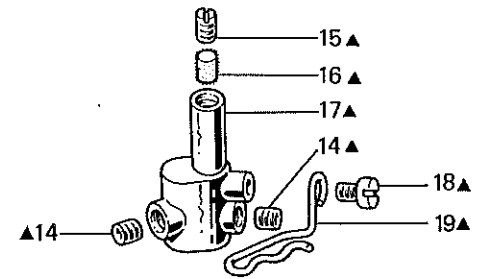

Fig. N. Abb. N.	Part. N. Bestell N. Piece N. Pieza N.	Ct. Anzahl	DESCRIZIONE	DESCRIPTION	DESCRIPTION	BENENNUNG	DESCRIPCION
★	204009-3-12	1	pedino completo	presserfoot assembly	pied-presseur complet		
▲	207513-4-00	1	morsetto porta aghi completo	needles clamp assembly	porte-aiguilles complet		
1	207993-0-00	1	salva ago	rear needle guard	protège-aiguille		
2	207996-0-00	1	spingi asola	front needle guard	pare-boucle		
3	204021-0-10	1	crochet superiore	upper looper	crochet supérieur		
4	202095-0-11	1	crochet inferiore	lower looper	crochet inférieur		
5	203010-0-10	2	coltello superiore	upper knife	couteau supérieur		
6	203012-0-10	1	coltello inferiore	lower knife	couteau inférieur		
7	741675-2-00	1	vite	screw	vis		
8	203772-0-11	1	staffa	bracket	bride		
9	204011-0-11	1	linguetta	tongue	languette		
10	204006-0-11	1	placca ago larg. costa 5,5 mm	needle plate width bight 5,5 mm	plaque à aiguille larg. surjet 5,5 mm		
11	203612-0-10	1	griffino	feed dog	petite griffe		
12	203609-0-10	1	griffa sussidiaria	subsidiary feed dog	griffe subsidiaire		
13	206298-0-00	1	griffa principale	main feed dog	griffe principale		
14	745810-2-00	2	vite	screw	vis		
15	727021-0-00	1	vite	screw	vis		
16	778206-0-00	1	stoppino	wick	mèche		
17	207523-2-00	1	morsetto porta aghi	needles clamp	porte-aiguilles		
18	741415-2-00	1	vite	screw	vis		
19	207542-0-00	1	guidafilo	thread guide	guide-fil		
20	780218-0-40	1	targhetta classe testa	head class plate	plaque classe tête		
21	202165-0-10	2	vite	screw	vis		
22	202194-0-10	1	piastrina	plate	plaque		
23	990694-0-00	1	salvadita	protection	protection		
			SOLO A RICHIESTA	ONLY ON REQUEST	SEULEMENT SUR DEMANDE		
●	204017-3-11	1	pedino completo	presserfoot assembly	pied-presseur complet		
3	204033-0-10	1	crochet superiore	upper looper	crochet supérieur		
4	202094-0-11	1	crochet inferiore	lower looper	crochet inférieur		
5	207002-2-00	1	coltello superiore	upper knife	couteau supérieur		
6	207016-2-00	1	coltello inferiore	lower knife	couteau inférieur		
10	204007-0-11	1	placca ago larg. costa 6,5 mm	needle plate width bight 6,5 mm	plaque à aiguille larg. surjet 6,5 mm		
	204012-0-11	1	placca ago larg. costa 4 mm	needle plate width bight 4 mm	plaque à aiguille larg. surjet 4 mm		
	920691-0-01	1	placca ago larg. costa 6 mm	needle plate width bight 6 mm	plaque à aiguille larg. surjet 6 mm		
12	203540-0-10	1	griffa sussidiaria	subsidiary feed dog	griffe subsidiaire		
	203611-2-11	1	griffa sussidiaria	subsidiary feed dog	griffe subsidiaire		
13	203607-2-11	1	griffa principale	main feed dog	griffe principale		
	203651-0-11	1	griffa principale	main feed dog	griffe principale		
	203668-0-11	1	griffa principale	main feed dog	griffe principale		
24	741665-2-00	1	vite	screw	vis		
25	202201-0-11	1	staffa	bracket	bride		
26	204018-0-11	1	linguetta	tongue	languette