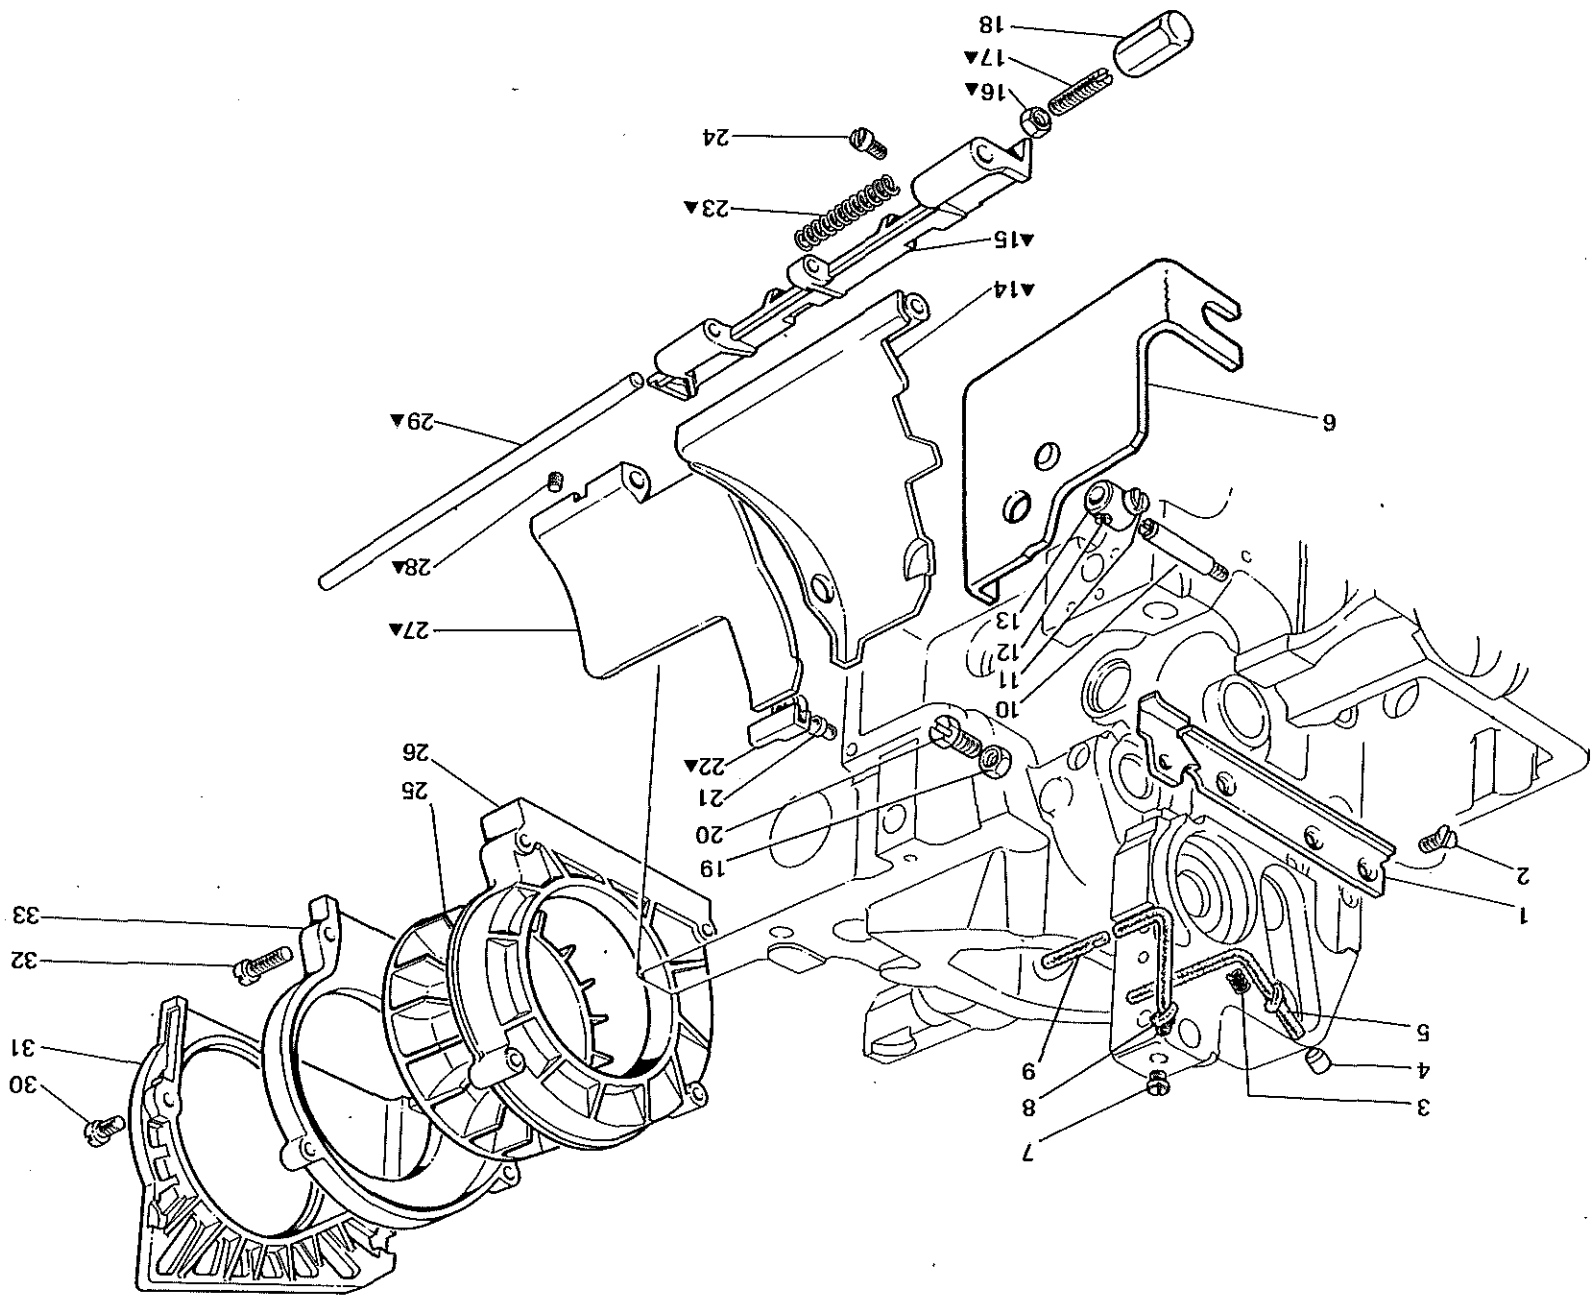

Fig. N. Abb. N.	Part. N. Piecce N. Bestell N. Pieza N.	Qt. Arzahi	DESCRIZIONE	DESCRIPTION	DESCRIPTION	BENENNUNG	DESCRIPCION
▲	208060-4-00	1	sportello anteriore completo	front cover assembly	carter avant complet		
1	207961-0-00	1	carterino	cover	carter		
2	744634-2-00	3	vite	screw	vis		
3	208164-0-00	1	molta	spring	ressort		
4	301608-0-00	1	tappo	plug	bouchon		
5	778832-0-00	1	stoppino	wick	mèche		
6	208031-2-00	1	carter laterale	side cover	carter latéral		
7	742838-2-00	1	vite	screw	vis		
8	778833-0-00	1	stoppino	wick	mèche		
9	778417-0-00	1	stoppino	wick	mèche		
10	207069-0-01	1	vite per carter laterale	screw	vis		
11	721435-2-00	1	vite	screw	vis		
12	730023-2-00	1	vite	screw	vis		
13	206734-2-00	1	morsetto con viti	clamp with screw	collier de serrage avec vis		
14	208080-2-00	1	sportello scorrevole	sliding cover	carter coulissant		
15	206756-0-01	1	cerniera	hinge	charnière		
16	746208-2-00	1	dado	nut	écrou		
17	206769-0-10	1	vite di regolazione	adjustment screw	vis de réglage		
18	207071-0-00	1	cappuccio protez. filetto	protection cap	capuchon de protection		
19	746007-2-00	1	dado	nut	écrou		
20	202214-0-11	1	vite	screw	vis		
21	207856-0-00	1	gommino	dumper	caoutchouc		
22	206764-0-00	1	zoccolo	block	socle		
23	206768-0-00	1	molta	spring	ressort		
24	741724-0-00	4	vite	screw	vis		
25	206690-2-00	1	ventola di raffreddamento	cooling fan	ventilateur		
26	206688-0-00	1	coclea per ventola	scroll	palier		
27	207858-0-00	1	sportello ribaltabile	tipping cover	carter amovible		
28	745800-2-00	1	vite	screw	vis		
29	206767-0-00	1	perno	pin	pivot		
30	722063-2-00	1	vite per coperchio	screw	vis		
31	206685-0-00	1	coperchio cinghia	cover	couvercle		
32	202484-0-10	4	vite	screw	vis		
33	206687-2-00	1	coperchio coclea	scroll cover	couvercle palier