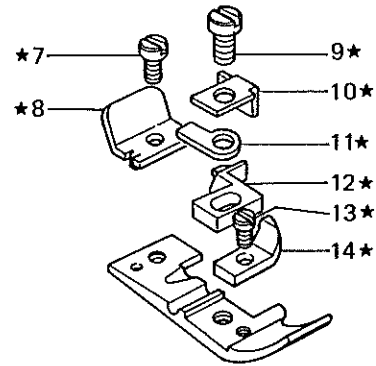

Fig. N. Abb. N.	Part. N. Piecce N. Bestell N. Pieza N.	Qt. Anzahl	DESCRIZIONE	DESCRIPTION	DESCRIPTION	BENENNUNG	DESCRIPCION
★	203447-3-11	1	piedino completo	presserfoot assembly	pied-presseur complet		
▲	207511-4-10	1	morsetto porta aghi completo	needles clamp assembly	porte-aiguilles complet		
1	207992-0-00	1	salva ago	rear needle guard	protège-aiguille		
2	207995-0-00	1	spingi asola	front needle guard	pare-boucle		
3	202092-0-11	1	crochet superiore cieco	upper blind looper	crochet supérieur aveugle		
4	202094-0-11	1	crochet inferiore	lower looper	crochet inférieur		
5	207000-2-00	1	coltello superiore	upper knife	couteau supérieur		
6	207015-2-00	1	coltello inferiore	lower knife	couteau inférieur		
7	741413-2-00	1	vite	screw	vis		
8	202192-0-10	1	piastrina	plate	plaque		
9	741675-2-00	1	vite	screw	vis		
10	203483-0-11	1	piastrina	plate	plaque		
11	202201-0-11	1	staffa	bracket	bride		
12	203453-0-11	1	linguetta	tongue	languette		
13	741431-2-00	1	vite	screw	vis		
14	202184-0-11	1	blocchetto	block	bloc		
15	203436-0-11	1	placca ago larg. costa 2,5 mm	needle plate width bight 2,5 mm	plaque à aiguille larg. surjet 2,5 mm		
16	203426-0-10	1	finto griffino	mock feed dog	fausse griffe		
17	203423-2-11	1	griffa sussidiaria	subsidiary feed dog	griffe subsidiaire		
18	203419-2-11	1	griffa principale	main feed dog	griffe principale		
19	207541-0-00	1	guidafilo	thread guide	guide-fil		
20	207563-0-00	1	vite	screw	vis		
21	727021-0-00	1	vite	screw	vis		
22	778206-0-00	1	stoppino	wick	mèche		
23	309749-0-00	1	spina	pin	goupille		
24	207521-2-10	1	morsetto porta aghi	needles clamp	porte-aiguilles		
25	203416-0-10	1	chiavetta	key	clavette		
26	203415-0-20	1	fascetta	clamp	bride		
27	745501-0-00	1	vite	screw	vis		
28	780244-0-40	1	targhetta classe testa	head class plate	plaque classe tête		
29	202165-0-10	2	vite	screw	vis		
30	202194-0-10	1	piastrina	plate	plaque		
31	990694-0-00	1	salvadita	protection	protection		
			SOLO A RICHIESTA	ONLY ON REQUEST	SEULEMENT SUR DEMANDE		
3	206208-0-00	1	crochet superiore	upper looper	crochet supérieur		
5	207008-2-00	1	coltello superiore	upper knife	couteau supérieur		
	202143-0-10	2	coltello superiore	upper knife	couteau supérieur		
	202142-0-10	2	coltello superiore	upper knife	couteau supérieur		
6	202146-0-10	2	coltello inferiore	lower knife	couteau inférieur		
15	203435-0-11	1	placca ago larg. costa 3 mm	needle plate width bight 3 mm	plaque à aiguille larg. surjet 3 mm		
17	203498-0-10	1	griffa sussidiaria	subsidiary feed dog	griffe subsidiaire		
18	203497-0-10	1	griffa principale	main feed dog	griffe principale