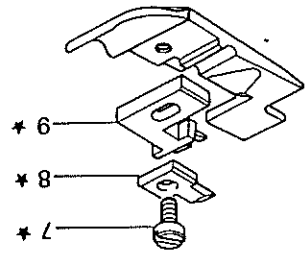

Fig. N. A.s.b. N.	Part. N. Pezza N. Bestell N. Pieza N.	Qt. Anzahl	DESCRIZIONE	DESCRIPTION	DESCRIPTION	BENENNUNG	DESCRIPCION
★	204037-3-11	1	piedino completo	presserfoot assembly	pied-presseur complet		
▲	207512-4-00	1	morsetto porta aghi completo	needles clamp assembly	porte-aiguilles complet		
1	207994-0-00	1	salva ago	rear needle guard	protège-aiguille		
2	207997-0-00	1	spingi asola	front needle guard	pare-boucle		
3	206209-0-00	1	crochet superiore	upper looper	crochet supérieur		
4	202095-0-11	1	crochet inferiore	lower looper	crochet inférieur		
5	203010-0-10	2	coltello superiore	upper knife	couteau supérieur		
6	203012-0-10	1	coltello inferiore	lower knife	couteau inférieur		
7	741675-2-00	1	vite	screw	vis		
8	203772-0-11	1	staffa	bracket	bride		
9	203569-0-11	1	linguetta	tongue	languette		
10	204026-0-11	1	placca ago larg. costa 7 mm	needle plate width bight 7 mm	plaque à aiguille larg. surjet 7 mm		
11	203612-0-10	1	griffino	feed dog	petite griffe		
12	203609-0-10	1	griffa sussidiaria	subsidiary feed dog	griffe subsidiaire		
13	206298-0-00	1	griffa principale	main feed dog	griffe principale		
14	745810-2-00	2	vite	screw	vis		
15	727021-0-00	1	vite	screw	vis		
16	778206-0-00	1	stoppino	wick	mèche		
17	207522-2-00	1	morsetto porta aghi	needles clamp	porte-aiguilles		
18	741415-2-00	1	vite	screw	vis		
19	207542-0-00	1	guidafilo	thread guide	guide-fil		
20	780217-0-40	1	targhetta classe testa	head class plate	plaque classe tête		
21	202165-0-10	2	vite	screw	vis		
22	202194-0-10	1	piastrina	plate	plaque		
23	990694-0-00	1	salvadita	protection	protection		
			SOLO A RICHIESTA	ONLY ON REQUEST	SEULEMENT SUR DEMANDE		
3	206208-0-00	1	crochet superiore	upper looper	crochet supérieur		
4	202094-0-11	1	crochet inferiore	lower looper	crochet inférieur		
5	207002-2-00	1	coltello superiore	upper knife	couteau supérieur		
6	207016-2-00	1	coltello inferiore	lower knife	couteau inférieur		
10	203547-0-11	1	placca ago larg. costa 8 mm	needle plate width bight 8 mm	plaque à aiguille larg. surjet 8 mm		
	203578-0-11	1	placca ago larg. costa 5,5 mm	needle plate width bight 5,5 mm	plaque à aiguille larg. surjet 5,5 mm		
12	203540-0-10	1	griffa sussidiaria	subsidiary feed dog	griffe subsidiaire		
	203611-2-11	1	griffa sussidiaria	subsidiary feed dog	griffe subsidiaire		
13	203607-2-11	1	griffa principale	main feed dog	griffe principale		
	203651-0-11	1	griffa principale	main feed dog	griffé principale		
27	Tav. 3 203027-0-10	1	tendifilo crochet superiore	thread take-up	tendeur du fil		
28	203133-0-10	1	tendifilo crochet inferiore	thread take-up	tendeur du fil		
41	203136-0-10	1	tendifilo crochet inferiore	thread take-up	tendeur du fil