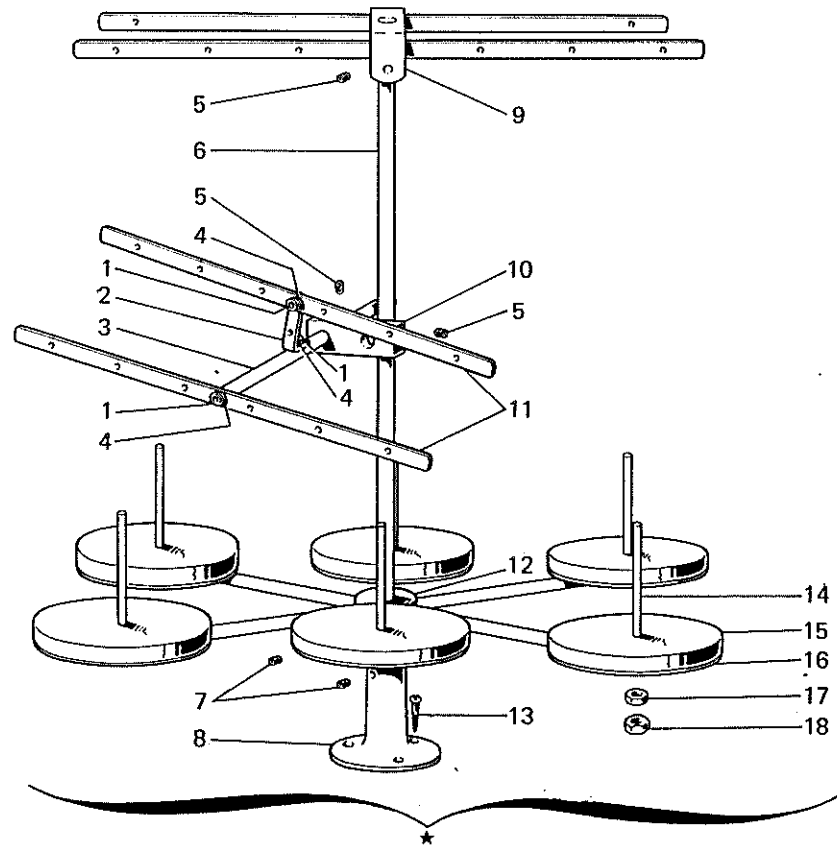

Fig. N. Abb. N.	Part. N. Piece N. Bestell N. Pieza N.	Qt. Anzahl	DESCRIZIONE	DESCRIPTION	DESCRIPTION	BENENNUNG	DESCRIPTION
★	991135-5-00	1	porta bobine compl. (5-6 fili)	bobbin carrier ass. (5-6 threads)	porte bobine compl. (5-6 fils)		
1	722431-2-00	3	vite	screw	vis		
2	991107-2-00	1	squadretta	bracket	équerre		
3	991106-2-00	1	asta	rod	tige		
4	703005-0-00	3	rondella	washer	rondelle		
5	729034-2-00	3	vite	screw	vis		
6	991113-0-00	1	asta principale	main rod	tige principale		
7	729054-2-00	3	vite	screw	vis		
8	991114-2-00	1	basetta con vite	base with screw	base avec vis		
9	991139-3-00	1	telaietto sup. completo	upper frame assembly	bâti supérieur complet		
10	991128-2-00	1	blochetto	block	bloc		
11	991137-2-00	2	telaietto con bussole	frame with bush	bâti avec bague		
12	991144-3-00	1	mozzo con aste	hub with rods	moyeu avec tiges		
13	731107-2-00	3	vite da legno	screw	vis		
14	991111-2-00	6	astina	rod	tige		
15	991179-0-00	6	disco	disc	disque		
16	991112-0-00	6	piatto	disc	plateau		
17	733508-2-00	6	dado	nut	écrou		
18	925433-0-00	6	dado	nut	écrou