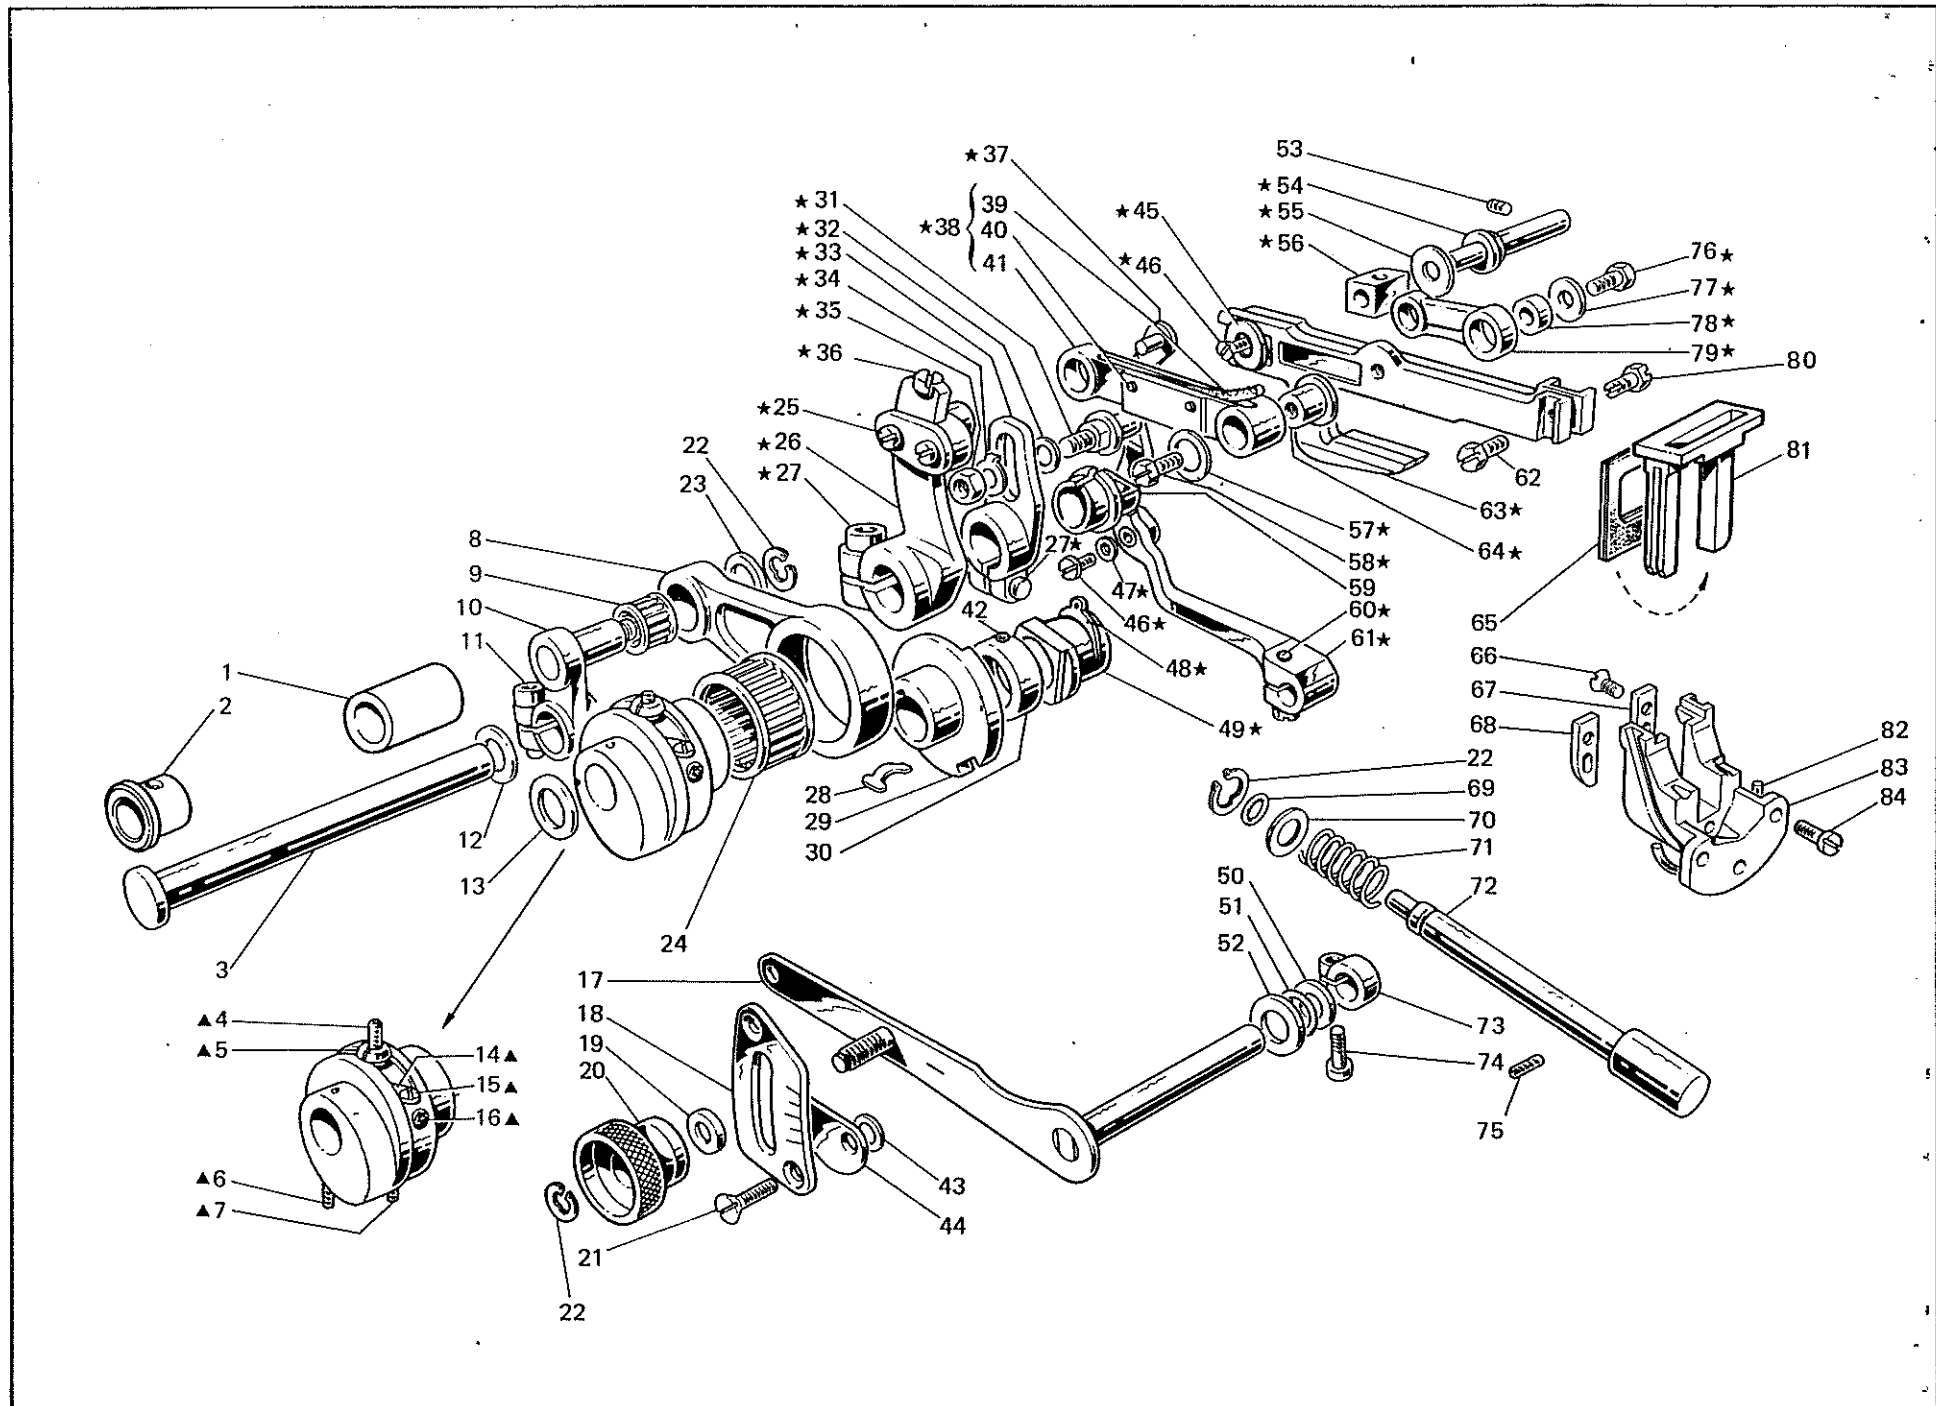

Fig. N. Abb. N.	Part. N. Piece N. Bestell N. Pieza N.	Qt. Anzahl	DESCRIZIONE	DESCRIPTION	DESCRIPTION	BENENNUNG	DESCRIPCION
48	201610-0-01	1	anello elastico	spring ring	anneau ressort		
49	206617-0-00	1	blocchetto	block	bloc		
50	704829-0-00	1	rondella	washer	rondelle		
51	701007-0-00	1	anello di tenuta	retainer ring	bague d'étanchéité		
52	705230-0-00	1	rondella	washer	rondelle		
53	202478-0-10	1	vite	screw	vis		
54	206613-0-00	1	perno eccentrico	eccentric pin	pivot excentrique		
55	705408-0-00	1	rondella	washer	rondelle		
56	202033-0-10	1	blocchetto	block	bloc		
57	705008-0-00	1	rondella	washer	rondelle		
58	206588-0-00	1	vite	screw	vis		
59	206619-0-00	1	vaschetta olio	oil sump	cuvette huile		
60	740053-2-00	1	vite	screw	vis		
61	207711-2-10	1	braccio reg. differenziale	differential arm	bras reg. différentiel		
62	202489-0-10	1	vite	screw	vis		
63	207942-3-00	1	gruppo slitta	slide assembly	groupe glissière		
64	206586-0-01	1	bussola per biellino	bush	bague		
65	207944-0-00	2	guarnizione raschia olio	gasket	garniture		
66	744512-4-00	2	vite	screw	vis		
67	207947-0-00	1	piastrina	plate	plaque		
68	207945-0-00	1	piastrina	plate	plaque		
69	701004-0-00	1	anello	ring	anneau		
70	704314-2-00	1	rondella	washer	rondelle		
71	202408-0-10	1	molla	spring	ressort		
72	207070-0-00	1	pulsante reg. punto	push-button	poussoir		
73	100620-2-10	1	morsetto con vite	clamp with screw	collier de serrage avec vis		
74	741745-2-00	1	vite	screw	vis		
75	729032-2-00	1	vite	screw	vis		
76	202490-0-10	1	vite	screw	vis		
77	705208-0-00	1	rondella	washer	rondelle		
78	202032-0-11	1	bussolina	bush	bague		
79	206583-0-00	1	biellino	con-rod	petite bielle		
80	202488-0-10	1	vite	screw	vis		
81	207946-0-00	1	telaio raschia olio	oil scraper frame	râcheur huile		
82	207948-0-00	1	guarnizione	gasket	garniture		
83	207943-2-00	1	guida slitta	slide guide	guide coulissant		
84	722063-2-00	3	vite	screw	vis