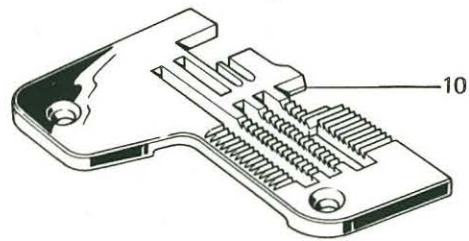

Fig. N. Abb. N.	Part. N. Piece N. Bestell N. Pieza N.	Qt. Anzahl	DESCRIZIONE	DESCRIPTION	DESCRIPTION	BENENNUNG	DESCRIPTION
★	204037-3-11	1	piedino completo	presserfoot assembly	pied-presseur complet		
▲	207512-4-00	1	morsetto porta aghi completo	needles clamp assembly	porte-aiguilles complet		
1	207994-0-00	1	salva ago	rear needle guard	protège-aiguille		
2	207997-0-00	1	spingi asola	front needle guard	pare-boucle		
3	206208-0-00	1	crochet superiore	upper looper	crochet supérieur		
4	202094-0-11	1	crochet inferiore	lower looper	crochet inférieur		
5	202932-0-10	1	coltello superiore	upper knife	couteau supérieur		
6	203012-0-10	1	coltello inferiore	lower knife	couteau inférieur		
7	741675-2-00	1	vite	screw	vis		
8	203772-0-11	1	staffa	bracket	bride		
9	203569-0-11	1	linguetta	tongue	languette		
10	203547-0-11	1	placca ago larg. costa 8 mm	needle plate width bight 8 mm	plaque à aiguille larg. surjet 8 mm		
11	203612-0-10	1	griffino	feed dog	petite griffe		
12	203609-0-10	1	griffa sussidiaria	subsidiary feed dog	griffe subsidiaire		
13	206298-0-00	1	griffa principale	main feed dog	griffe principale		
14	745810-2-00	2	vite	screw	vis		
15	727021-0-00	1	vite	screw	vis		
16	778206-0-00	1	stoppino	wick	mèche		
17	207522-2-00	1	morsetto porta aghi	needles clamp	porte-aiguilles		
18	741415-2-00	1	vite	screw	vis		
19	207542-0-00	1	guidafilo	thread guide	guide-fil		
20	780214-0-40	1	targhetta classe testa	head class plate	plaque classe tête		
21	202165-0-10	2	vite	screw	vis		
22	202194-0-10	1	piastrina	plate	plaque		
23	990694-0-00	1	salvadita	protection	protection		
			SOLO A RICHIESTA	ONLY ON REQUEST	SEULEMENT SUR DEMANDE		
3	206209-0-00	1	crochet superiore	upper looper	crochet supérieur		
4	202095-0-11	1	crochet inferiore	lower looper	crochet inférieur		
5	207001-2-00	1	coltello superiore	upper knife	couteau supérieur		
6	207016-2-00	1	coltello inferiore	lower knife	couteau inférieur		
10	203578-0-11	1	placca ago larg. costa 5,5 mm	needle plate width bight 5,5 mm	plaque à aiguille larg. surjet 5,5 mm		
	204026-0-11	1	placca ago larg. costa 7 mm	needle plate width bight 7 mm	plaque à aiguille larg. surjet 7 mm