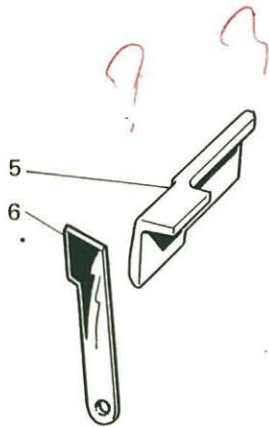

Fig. N. Abb. N.	Part. N. Piece N. Bestell N. Pieza N.	Qt. Anzahl	DESCRIZIONE	DESCRIPTION	DESCRIPTION	BENENNUNG	DESCRIPTION
★	204037-3-11	1	piedino completo	presserfoot assembly	pied-presseur complet		
▲	207512-4-00	1	morsetto porta aghi completo	needles clamp assembly	porte-aiguilles complet		
1	207994-0-00	1	salva ago	rear needle guard	protège-aiguille		
2	207997-0-00	1	spingi asola	front needle guard	pare-boucle		
3	206208-0-00	1	crochet superiore	upper looper	crochet supérieur		
4	202094-0-11	1	crochet inferiore	lower looper	crochet inférieur		
5	202932-0-10	1	coltello superiore	upper knife	couteau supérieur		
6	203012-0-10	1	coltello inferiore	lower knife	couteau inférieur		
7	741675-2-00	1	vite	screw	vis		
8	203772-0-11	1	staffa	bracket	bride		
9	203569-0-11	1	linguetta	tongue	languette		
10	203547-0-11	1	placca ago larg. costa 8 mm	needle plate width bight 8 mm	plaque à aiguille larg. surjet 8 mm		
11	203612-0-10	1	griffino	feed dog	petite griffe		
12	203609-0-10	1	griffa sussidiaria	subsidiary feed dog	griffe subsidiaire		
13	206298-0-00	1	griffa principale	main feed dog	griffe principale		
14	745810-2-00	2	vite	screw	vis		
15	727021-0-00	1	vite	screw	vis		
16	778206-0-00	1	stoppino	wick	mèche		
17	207522-2-00	1	morsetto porta aghi	needles clamp	porte-aiguilles		
18	741415-2-00	1	vite	screw	vis		
19	207542-0-00	1	guidafilo	thread guide	guide-fil		
20	780214-0-40	1	targhetta classe testa	head class plate	plaque classe tête		
21	202165-0-10	2	vite	screw	vis		
22	202194-0-10	1	piastrina	plate	plaque		
23	990694-0-00	1	salvadita	protection	protection		
			SOLO A RICHIESTA	ONLY ON REQUEST	SEULEMENT SUR DEMANDE		
3	206209-0-00	1	crochet superiore	upper looper	crochet supérieur		
4	202095-0-11	1	crochet inferiore	lower looper	crochet inférieur		
5	207001-2-00	1	coltello superiore	upper knife	couteau supérieur		
6	207016-2-00	1	coltello inferiore	lower knife	couteau inférieur		
10	203578-0-11	1	placca ago larg. costa 5,5 mm	needle plate width bight 5,5 mm	plaque à aiguille larg. surjet 5,5 mm		
	204026-0-11	1	placca ago larg. costa 7 mm	needle plate width bight 7 mm	plaque à aiguille larg. surjet 7 mm