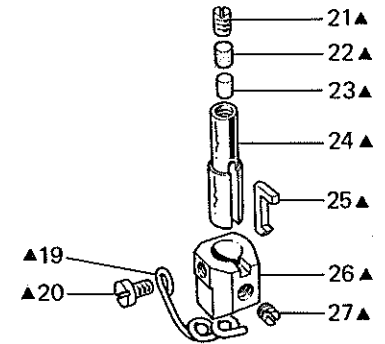

Fig. N. Abb. N.	Part. N. Piecce N. Bestell N. Pieza N.	Qt. Anzahl	DESCRIZIONE	DESCRIPTION	DESCRIPTION	BENENNUNG	DESCRIPCION
★	203447-3-11	1	piedino completo	presserfoot assembly	pied-presseur complet		
▲	207511-4-10	1	morsetto porta aghi completo	needles clamp assembly	porte-aiguilles complet		
1	207992-0-00	1	salva ago	rear needle guard	protège-aiguille		
2	207995-0-00	1	spingi asola	front needle guard	pare-boucle		
3	204033-0-10	1	crochet superiore	upper looper	crochet supérieur		
4	202094-0-11	1	crochet inferiore	lower looper	crochet inférieur		
5	207000-2-00	1	coltello superiore	upper knife	couteau supérieur		
6	207015-2-00	1	coltello inferiore	lower knife	couteau inférieur		
7	741413-2-00	1	vite	screw	vis		
8	202192-0-10	1	piastrina	plate	plaque		
9	741675-2-00	1	vite	screw	vis		
10	203483-0-11	1	piastrina	plate	plaque		
11	202201-0-11	1	staffa	bracket	équerre		
12	203453-0-11	1	linguetta	tongue	languette		
13	741431-2-00	1	vite	screw	vis		
14	202184-0-11	1	blocchetto	block	bloc		
15	203442-0-11	1	placca ago larg. costa 3,5 mm	needle plate width bight 3,5 mm	plaque à aiguille larg. surjet 3,5 mm		
16	203003-0-10	1	griffino	feed dog	petite griffe		
17	203425-0-10	1	griffa sussidiaria	subsidiary feed dog	griffe subsidiaire		
18	203421-0-10	1	griffa principale	main feed dog	griffe principale		
19	207541-0-00	1	guidafilo	thread guide	guide-fil		
20	207563-0-00	1	vite	screw	vis		
21	727021-0-00	1	vite	screw	vis		
22	778206-0-00	1	stoppino	wick	mèche		
23	309749-0-00	1	spina	pin	goupille		
24	207521-2-10	1	morsetto porta aghi	needles clamp	porte-aiguille		
25	203416-0-10	1	chiavetta	key	clavette		
26	203415-0-20	1	fascetta	clamp	bride		
27	745501-0-00	1	vite	screw	vis		
28	780238-0-40	1	targhetta classe testa	head class plate	plaque classe tête		
29	202165-0-10	2	vite	screw	vis		
30	202194-0-10	1	piastrina	plate	plaque		
31	990694-0-00	1	salvadita	protection	protection		
			SOLO A RICHIESTA	ONLY ON REQUEST	SEULEMENT SUR DEMANDE		
5	202142-0-10	2	coltello superiore	upper knife	couteau supérieur		
	202143-0-10	2	coltello superiore	upper knife	couteau supérieur		
	207008-2-00	1	coltello superiore	upper knife	couteau supérieur		
6	202146-0-10	2	coltello inferiore	lower knife	couteau inférieur		
15	205661-0-01	1	placca ago larg. costa 3,5 mm	needle plate width bight 3,5 mm	plaque à aiguille larg. surjet 3,5 mm		
	207050-0-01	1	placca ago larg. costa 3,3 mm	needle plate width bight 3,3 mm	plaque à aiguille larg. surjet 3,3 mm		
17	203423-2-11	1	griffa sussidiaria	subsidiary feed dog	griffe subsidiaire		
	207049-0-00	1	griffa sussidiaria	subsidiary feed dog	griffe subsidiaire		
18	203419-2-11	1	griffa principale	main feed dog	griffe principale		
	207048-0-00	1	griffa principale	main feed dog	griffe principale