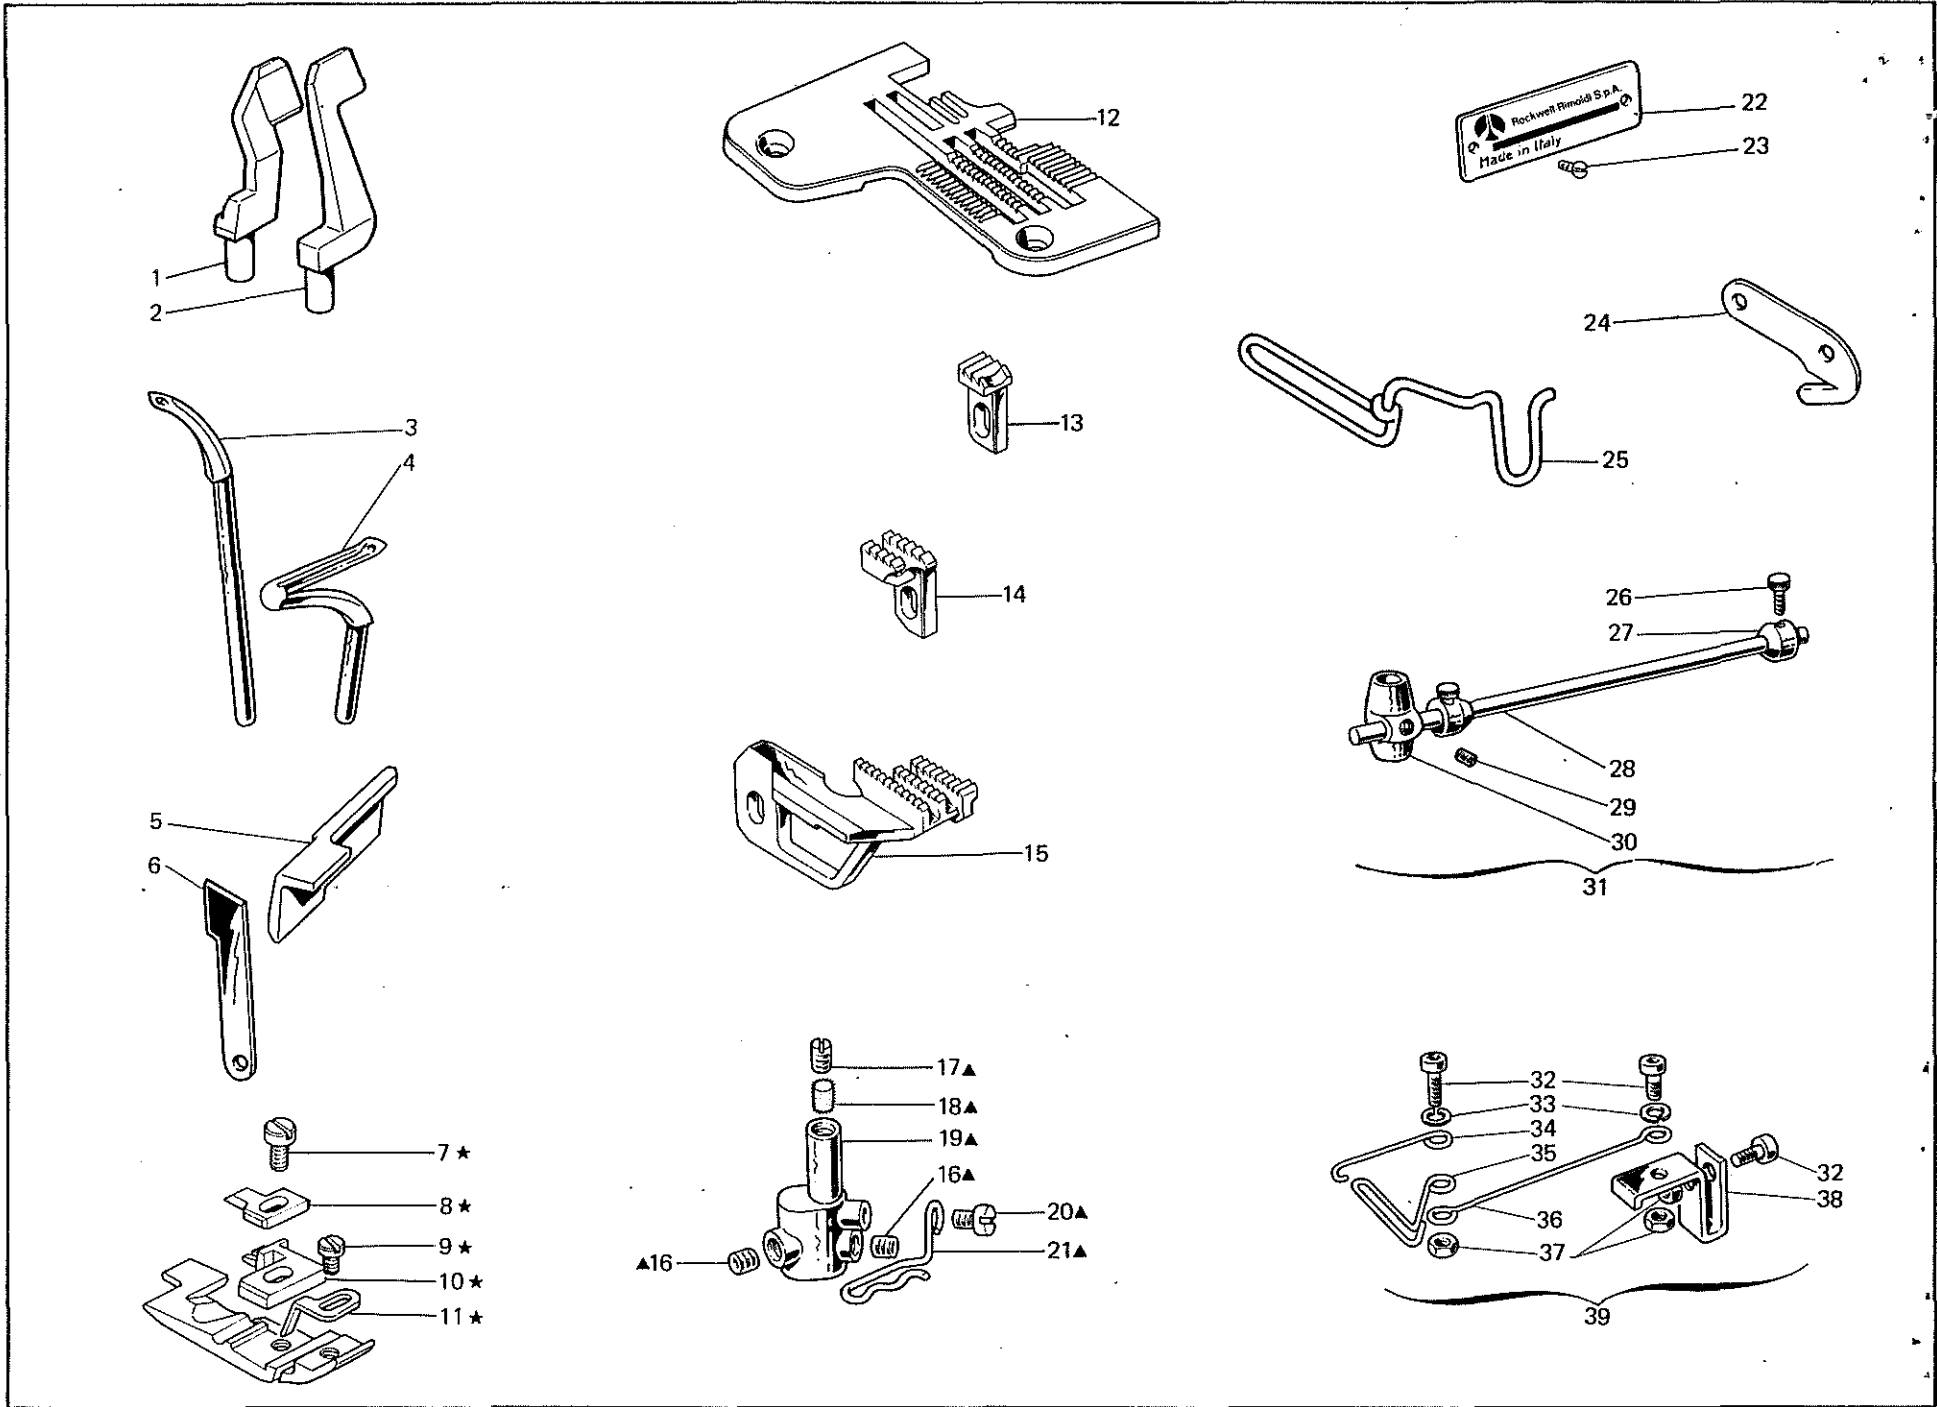

Fig. N. Abb. N.	Part. N. Piecce N. Bestell N. Pieza N.	Qt. Anzahl	DESCRIZIONE	DESCRIPTION	DESCRIPTION	BENENNUNG	DESCRIPCION
★	204010-3-11	1	piedino completo	presserfoot assembly	pied-presseur complet		
▲	207513-2-00	1	morsetto porta aghi compl.	needles clamp assembly	porte-aiguilles complet		
1	207993-0-00	1	salva ago	rear needle guard	protège-aiguille		
2	207996-0-00	1	spingi asola	front needle guard	pare-boucle		
3	204021-0-10	1	crochet superiore	upper looper	crochet supérieur		
4	202095-0-11	1	crochet inferiore	lower looper	crochet inférieur		
5	203010-0-10	1	coltello superiore	upper knife	couteau supérieur		
6	203012-0-10	1	coltello inferiore	lower knife	couteau inférieur		
7	741675-2-00	1	vite	screw	vis		
8	203772-0-11	1	staffa	bracket	bride		
9	204011-0-11	1	linguetta	tongue	languette		
10	741519-2-00	1	vite	screw	vis		
11	204020-0-11	1	piastrina	plate	plaque		
12	204006-0-11	1	placca ago larg. costa 5,5 mm	needle plate width bight 5,5 mm	plaque à aiguille larg. surjet 5,5 mm		
13	203612-0-10	1	griffino	feed dog	petite griffe		
14	203609-0-10	1	griffa sussidiaria	subsidiary feed dog	griffe subsidiaire		
15	206298-0-00	1	griffa principale	main feed dog	griffe principale		
16	745810-2-00	2	vite	screw	vis		
17	727021-0-00	1	vite	screw	vis		
18	778206-0-00	1	stoppino	wick	mèche		
19	207523-2-00	1	morsetto porta aghi	needles clamp	porte-aiguilles		
20	741415-2-00	1	vite	screw	vis		
21	207542-0-00	1	guidafilo	thread guide	guide-fil		
22	780200-0-40	1	targhetta classe testa	head class plate	plaque classe tête		
23	202165-0-10	2	vite	screw	vis		
24	202194-0-10	1	piastrina	plate	plaque		
25	990694-0-00	1	salvadita	protection	protection		
26	990596-0-10	2	vite	screw	vis		
27	990594-2-00	2	anello di registro	adjustment ring	bague de réglage		
28	991226-0-00	1	asta	rod	tige		
29	729024-2-00	2	vite	screw	vis		
30	991153-2-00	1	supporto	support	support		
31	991228-4-00	1	portarotolo completo	roll carrier assembly	porte-rouleau complet		
32	722420-2-00	3	vite	screw	vis		
33	703003-2-00	2	rondella elastica	spring washer	rondelle élastique		
34	991222-0-00	1	asta di regolazione	adjustment rod	tige de réglage		
35	991221-0-00	1	guida fettuccia	guide	guide		
36	991220-0-00	1	asta centrale	central rod	tige centrale		
37	746003-0-00	3	dado	nut	écrou		
38	991223-0-00	1	supporto	support	support		
39	991225-4-00	1	guida fettuccia completa	guide assembly	guide complet		
			SOLO A RICHIESTA	ONLY ON REQUEST	SEULEMENT SUR DEMANDE		
5	207002-2-00	1	coltello superiore	upper knife	couteau supérieur		
6	207016-2-00	1	coltello inferiore	lower knife	couteau inférieur		
12	204007-0-11	1	placca ago larg. costa 6,5 mm	needle plate width bight 6,5 mm	plaque à aiguille larg. surjet 6,5 mm		
	204012-0-11	1	placca ago larg. costa 4 mm	needle plate width bight 4 mm	plaque à aiguille larg. surjet 4 mm		
	205650-0-01	1	placca ago larg. costa 7,5 mm	needle plate width bight 7,5 mm	plaque à aiguille larg. surjet 7,5 mm		
14	203540-0-10	1	griffa sussidiaria	subsidiary feed dog	griffe subsidiaire		
	203611-2-11	1	griffa sussidiaria	subsidiary feed dog	griffe subsidiaire