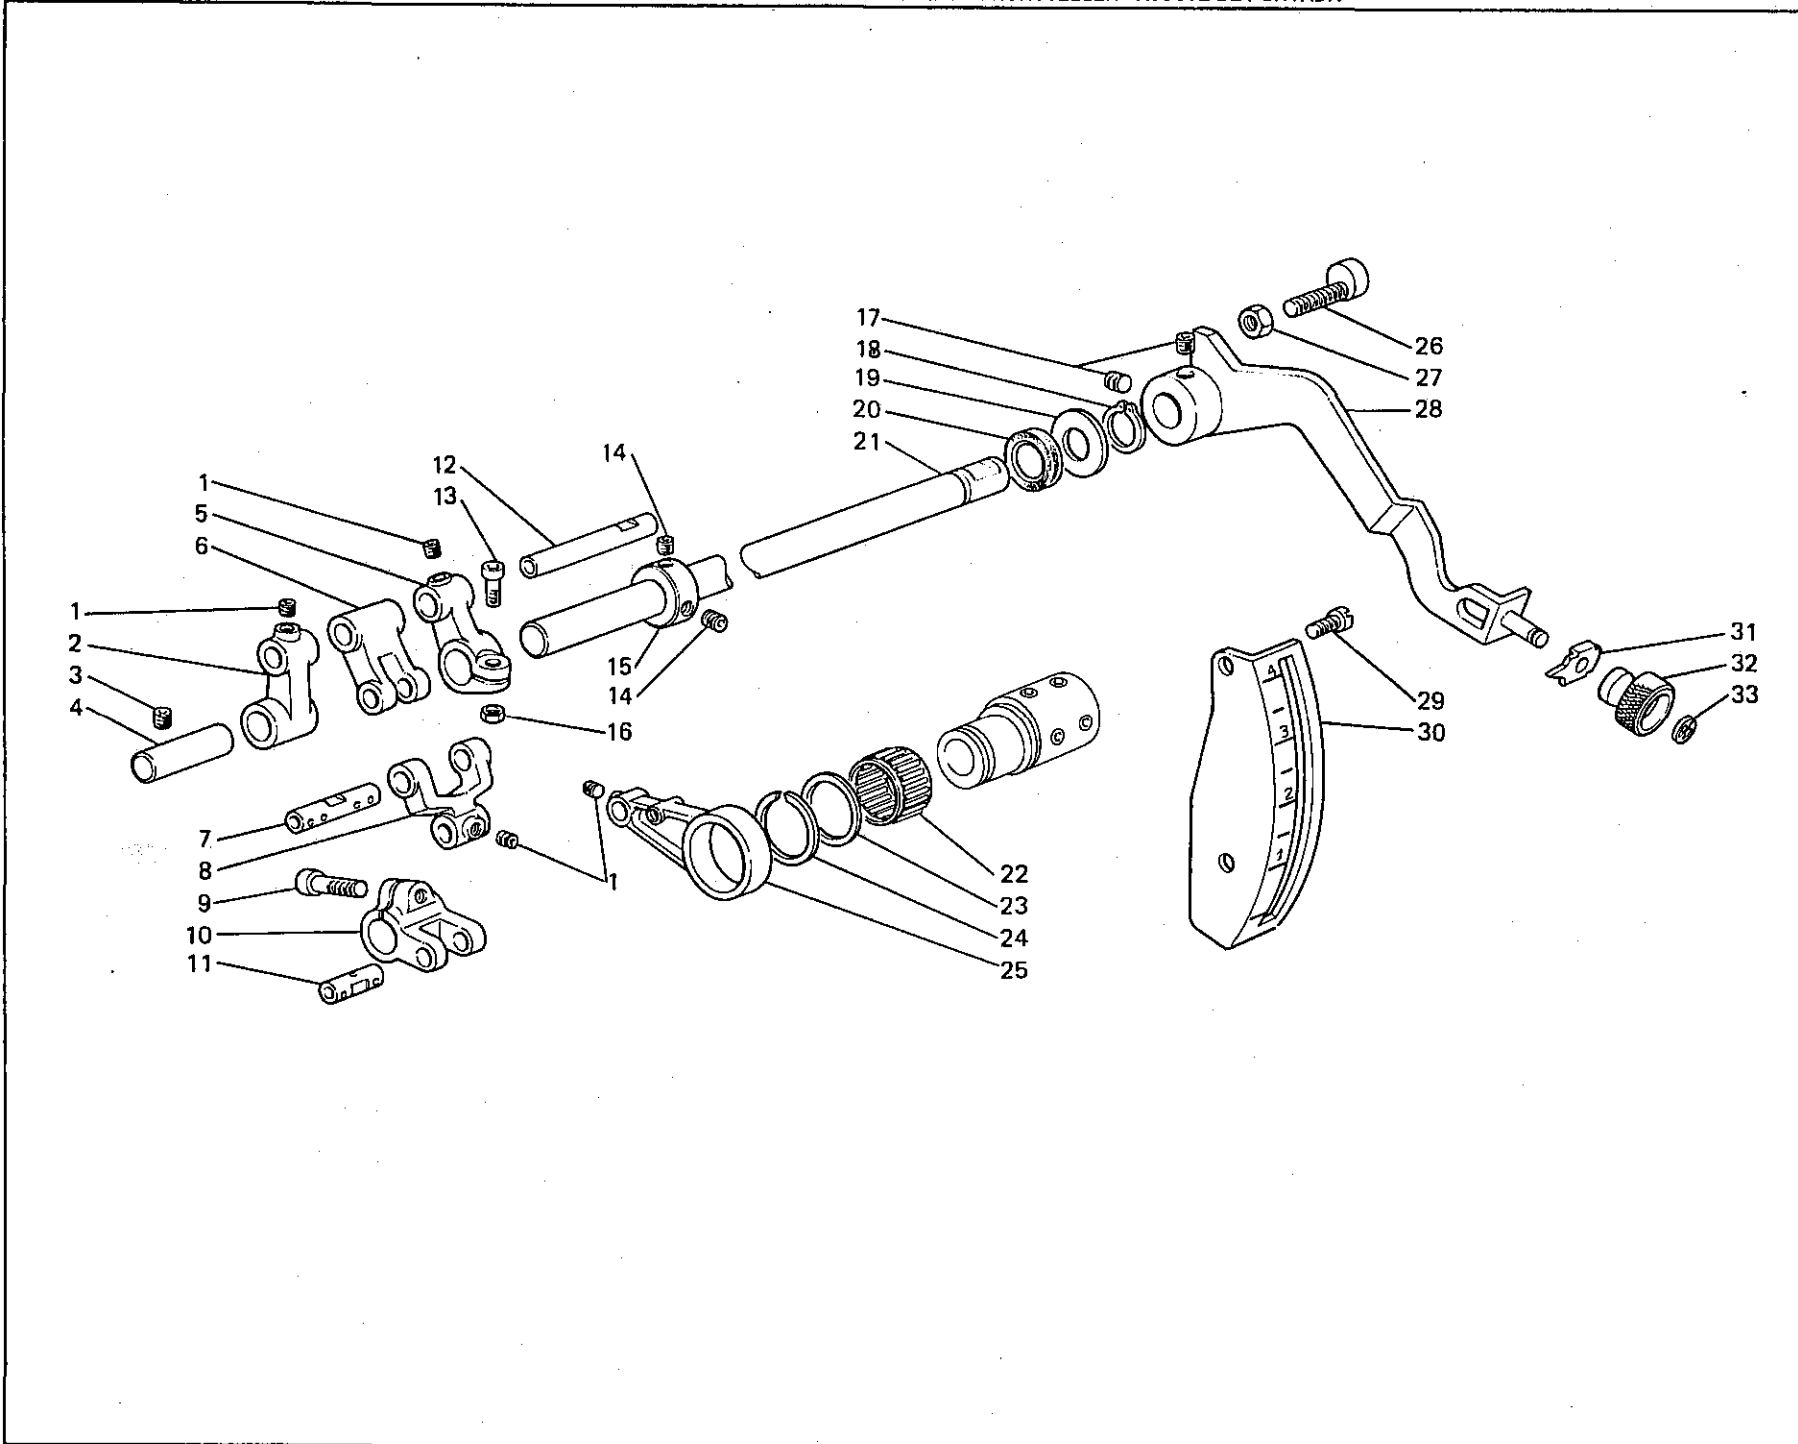

REGOLAPUNTO - STITCH ADJUSTER - REGLE-POINT - STICHSTELLER - AJUSTE DE PUNTADA

Fig. N.	Part. N. Piece N.	Qt.
1	745812-2-00	4
2	321026-2-00	1
3	729033-2-00	1
4	321049-0-00	1
5	321025-2-00	1
6	321070-0-00	1
7	311106-0-00	1
8	321071-2-00	1
9	744334-2-00	1
10	321072-2-00	1
11	307704-0-00	1
12	311114-0-00	1
13	722443-2-00	1
14	729013-2-00	2
15	311385-2-00	1
16	746204-2-00	1
17	745827-2-00	2
18	700012-0-00	1
19	705036-0-00	1
20	311166-0-00	1
21	321069-0-00	1
22	321023-0-00	1
23	321021-0-00	1
24	315812-0-00	1
25	321022-2-00	1
26	321312-0-00	1
27	746021-2-00	1
28	321066-2-00	1
29	742027-2-00	2
30	321059-0-00	1
31	206796-0-00	1
32	206798-0-00	1
33	700207-0-00	1