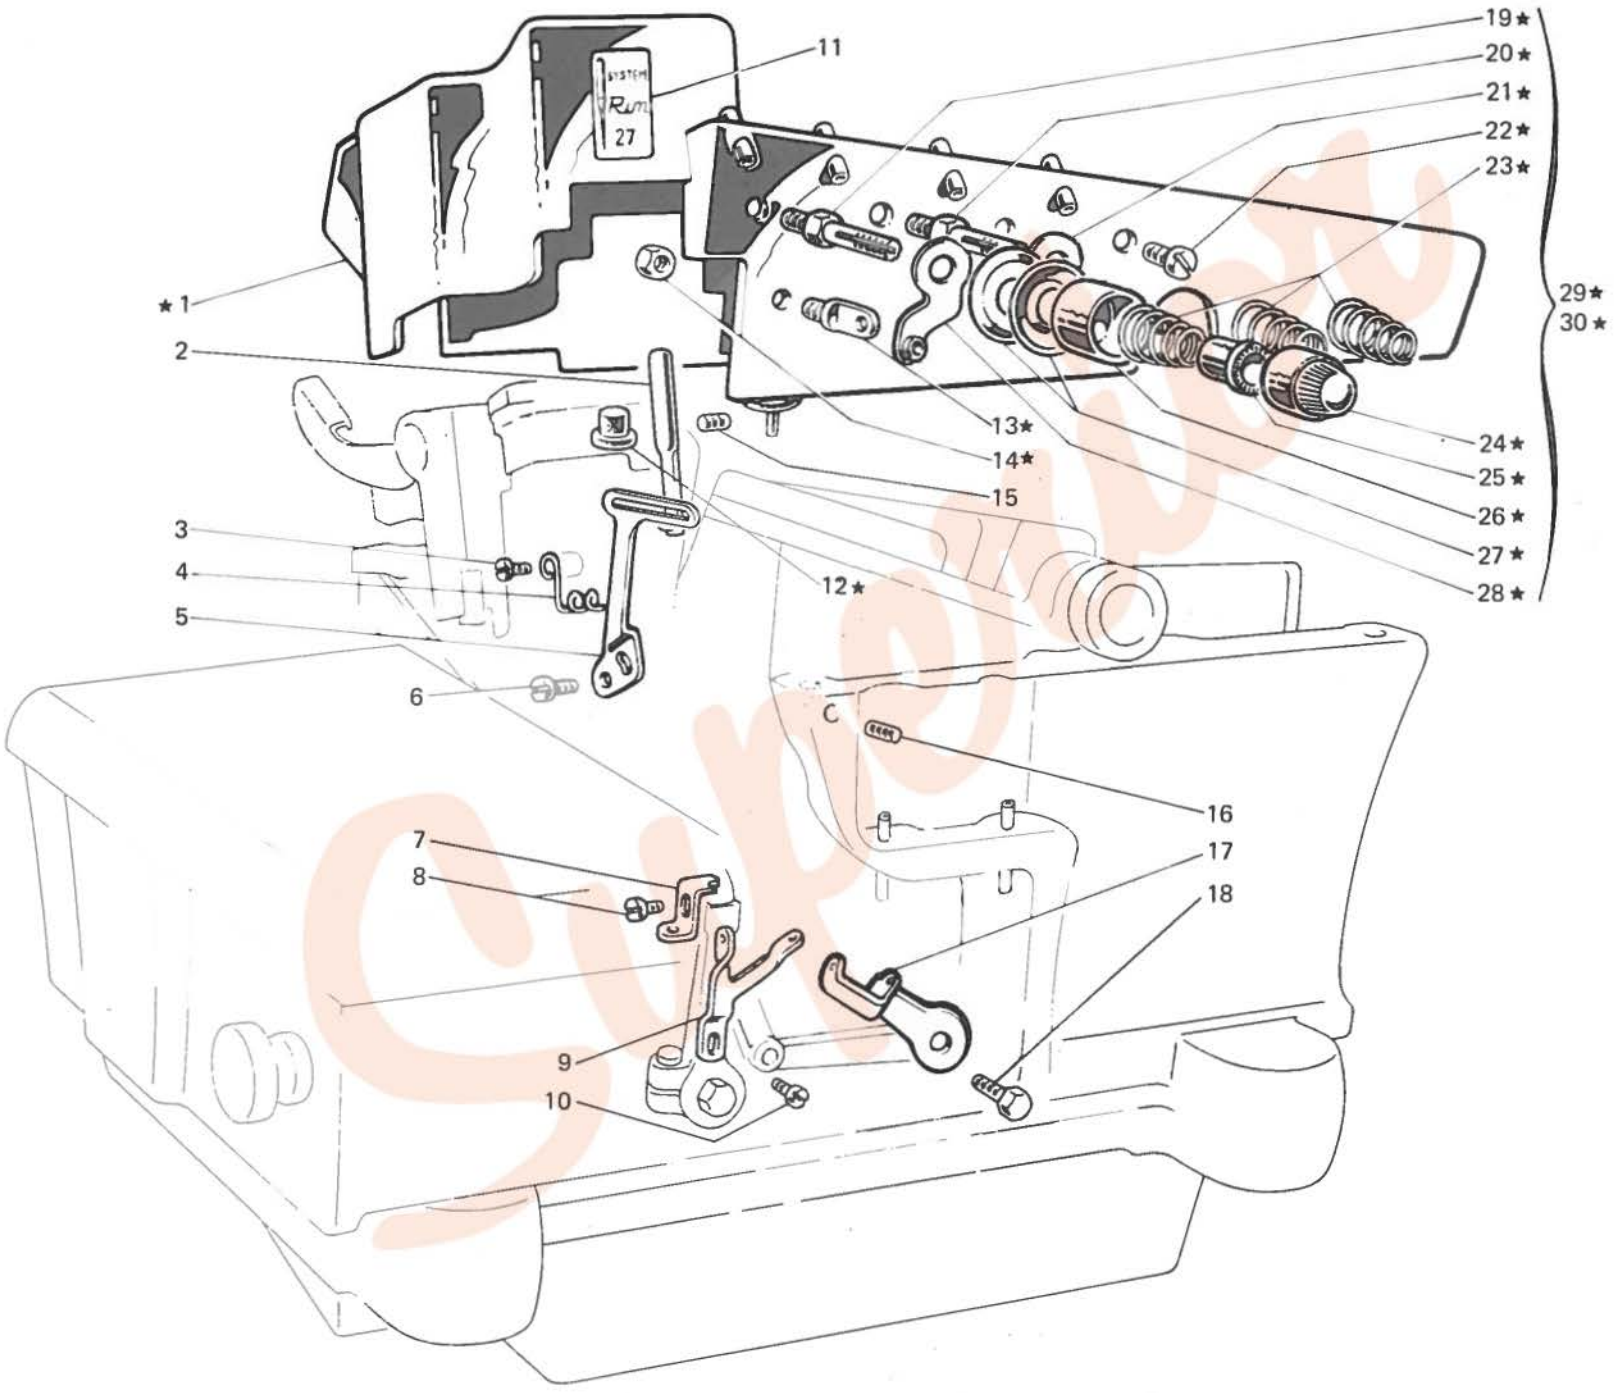

AGGIORNAMENTO PROVV.

ALLEGARE CAT. 74

327-00-2CD-47

Superior

CATALOGO PEZZI DI RICAMBIO

SPARE PARTS CATALOGUE – ERSATZTEILELISTE

CATALOGUE RECHANGES – CATALOGO REPUESTOS

Fig. N. Abb. N.	Part. N. Bestell N. Piece N. Pieza N.	Qt. Anzahl	DESCRIZIONE	DESCRIPTION	DESCRIPTION	BENENNUNG	DESCRIPCION
★	206355-4-00	1	sportello ant. compl.	front cover assembly			
1	206730-0-11	1	vaschetta recupero olio	sump			
2	741956-2-00	1	vite	screw			
3	206735-0-00	1	carterino para olio	oil retainer			
4	744654-2-00	3	vite	screw			
5	705925-0-00	1	rondella in fibra	washer			
6	202480-0-10	1	tappo	plug			
7	202027-0-10	1	tappo	plug			
8	730023-2-00	1	vite	screw			
9	206734-2-00	1	morsetto con viti	clamp with screws			
10	207069-0-01	1	vite per carter laterale	screw			
11	721435-2-00	1	vite	screw			
12	207071-0-00	1	cappuccio protez. filetto	protection cap			
13	207062-2-00	1	carter laterale completo	side cover assembly			
14	746007-2-00	1	dado	nut			
15	202214-0-10	1	vite	screw			
16	206762-2-00	1	sportello scorrevole	sliding cover			
17	206768-0-00	1	molla	spring			
18	746208-2-00	1	dado	nut			
19	206769-0-10	1	vite di regolazione	adjusting screw			
20	206756-0-00	1	cerniera	hinge			
21	741724-0-00	4	vite	screw			
22	721464-2-00	2	vite per coperchio	screw			
23	206685-0-00	1	coperchio cinghia	cover			
24	202484-0-10	4	vite	screw			
25	206687-2-00	1	coperchio coclea	scroll cover			
26	206688-0-00	1	coclea per ventola	scroll			
27	206764-0-00	1	zoccolo	block			
28	206770-0-00	1	targhetta Rimoldi	Rimoldi plate			
29	202165-0-10	2	vite	screw			
30	206763-0-00	1	sportello ribaltabile	tipping cover			
31	745800-2-00	1	vite	screw			
32	206767-0-00	1	perno	pin			