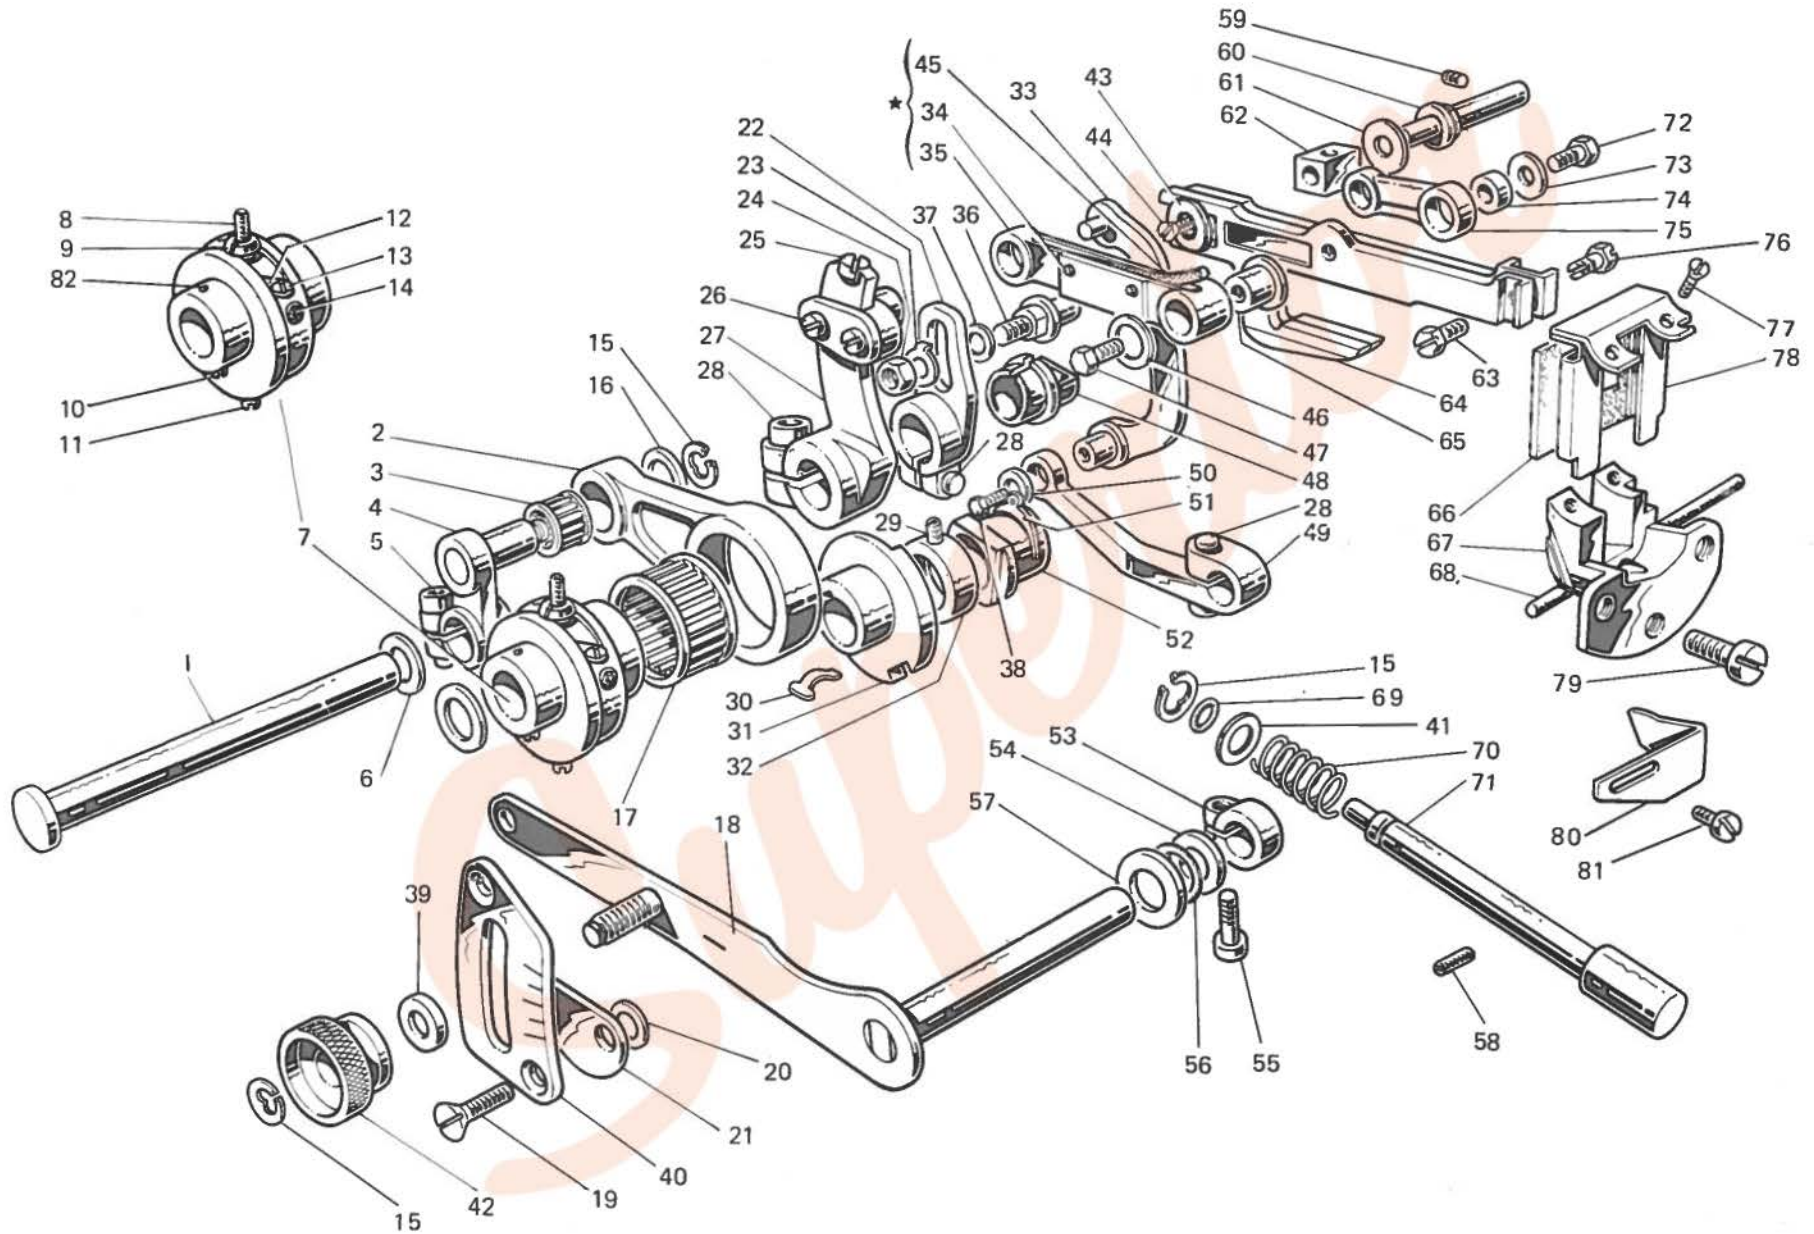

Fig. N. Abb. N.	Part. N. Bestell N. Piec N. Pieza N.	Qt. Anzahl	DESCRIZIONE	DESCRIPTION	BENENNUNG	DESCRIPTION	DESCRIPCION
★	206615-4-00	1	biellino completo	con-rod assembly			
1	206593-0-00	1	contralbero trasporto	transport countershaft			
2	206599-0-00	1	biella comando trasporto	transport con-rod control			
3	201358-0-10	1	gabbia a rulli	needle cage			
4	206598-3-00	1	braccio a manovella con vite	con-rod with screw			
5	744334-2-00	1	vite	screw			
6	704841-0-00	1	rondella	washer			
7	206604-4-01	1	gruppo ecc. regol. trasporto	eccentric group			
8	729051-2-00	1	vite	screw			
9	206603-0-10	1	fermo eccentrico	eccentric retainer			
10	745125-2-00	1	vite	screw			
11	728272-0-00	1	vite	screw			
12	202412-0-10	1	lardone	gib			
13	202473-0-10	2	vite	screw			
14	202472-0-10	2	vite	screw			
15	700207-0-00	3	anello elastico	spring ring			
16	206546-0-00	1	rondella	washer			
17	202385-0-10	1	gabbia a rulli	needle cage			
18	202345-2-20	1	leva comando slitta	lever			
19	724895-2-00	2	vite	screw			
20	704309-4-00	2	rondella	washer			
21	202292-0-10	2	settore arresto	stop sector			
22	206584-2-00	1	braccio manovella	con-rod			
23	206580-2-00	1	rondella con spina	washer with pin			
24	746008-0-00	1	dado	nut			
25	741413-0-00	1	vite	screw			
26	741546-2-00	2	vite	screw			
27	206592-3-00	1	manovella trasporto	transport crank			
28	744332-2-00	3	vite	screw			
29	745812-2-00	2	vite	screw			
30	206872-0-00	1	molla	spring			
31	206605-0-01	1	eccentrico	eccentric			
32	206606-2-00	1	anello di rasamento	shim			
33	202047-2-10	1	leva	lever			
34	200490-0-00	2	spillo	pin			
35	206587-0-00	1	biellino	con-rod			
36	202063-0-10	1	spina	pin			
37	704808-0-00	1	rondella	washer			
38	740220-2-00	1	vite	screw			
39	704228-4-00	1	rondella	washer			
40	207060-0-00	1	settore con indice regolaz.	sector with index			
41	704314-2-00	1	rondella	washer			
42	202350-0-10	1	pomolo per bloccaggio leva	knob for lever stop			
43	202475-0-10	1	rondella	washer			
44	724032-0-00	1	vite	screw			
45	778417-0-00	1	stoppino	wick			
46	705008-0-00	1	rondella	washer			
47	206588-0-00	1	vite	screw			
48	206619-0-00	1	vaschetta olio	oil sump			