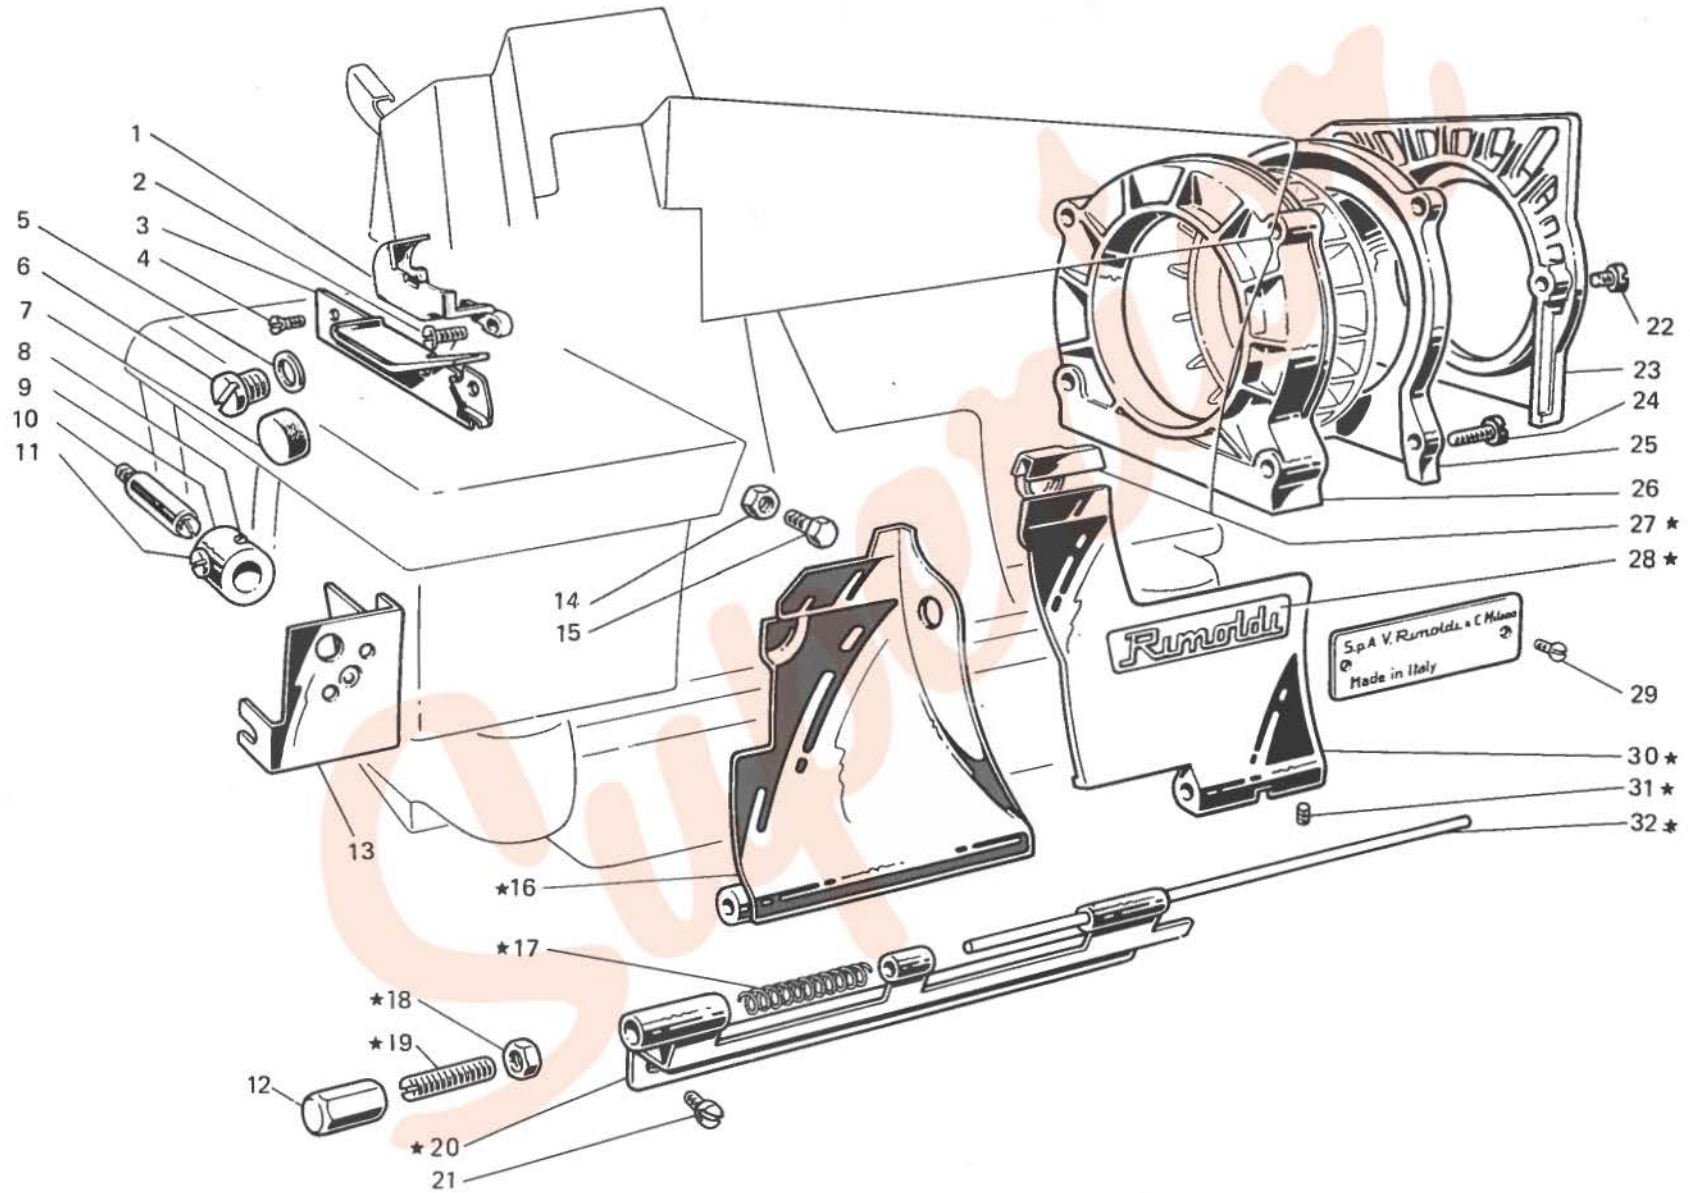

AGGIORNAMENTO PROVV.

ALLEGARE CAT. 74

327-00-2CD-47

Superior

CATALOGO PEZZI DI RICAMBIO

SPARE PARTS CATALOGUE – ERSATZTEILELISTE

CATALOGUE RECHANGES – CATALOGO REPUESTOS

Fig. N. Abb. N.	Part. N. Bestell N. Piece N. Pieza N.	Qt. Anzahl	DESCRIZIONE	DESCRIPTION	DESCRIPTION	BENENNUNG	DESCRIPCION
★	206355-4-00	1	sportello ant. compl.	front cover assembly			
1	206730-0-11	1	vaschetta recupero olio	sump			
2	741956-2-00	1	vite	screw			
3	206735-0-00	1	carterino para olio	oil retainer			
4	744654-2-00	3	vite	screw			
5	705925-0-00	1	rondella in fibra	washer			
6	202480-0-10	1	tappo	plug			
7	202027-0-10	1	tappo	plug			
8	730023-2-00	1	vite	screw			
9	206734-2-00	1	morsetto con viti	clamp with screws			
10	207069-0-01	1	vite per carter laterale	screw			
11	721435-2-00	1	vite	screw			
12	207071-0-00	1	cappuccio protez. filetto	protection cap			
13	207062-2-00	1	carter laterale completo	side cover assembly			
14	746007-2-00	1	dado	nut			
15	202214-0-10	1	vite	screw			
16	206762-2-00	1	sportello scorrevole	sliding cover			
17	206768-0-00	1	molla	spring			
18	746208-2-00	1	dado	nut			
19	206769-0-10	1	vite di regolazione	adjusting screw			
20	206756-0-00	1	cerniera	hinge			
21	741724-0-00	4	vite	screw			
22	721464-2-00	2	vite per coperchio	screw			
23	206685-0-00	1	coperchio cinghia	cover			
24	202484-0-10	4	vite	screw			
25	206687-2-00	1	coperchio coclea	scroll cover			
26	206688-0-00	1	coclea per ventola	scroll			
27	206764-0-00	1	zoccolo	block			
28	206770-0-00	1	targhetta Rimoldi	Rimoldi plate			
29	202165-0-10	2	vite	screw			
30	206763-0-00	1	sportello ribaltabile	tipping cover			
31	745800-2-00	1	vite	screw			
32	206767-0-00	1	perno	pin			