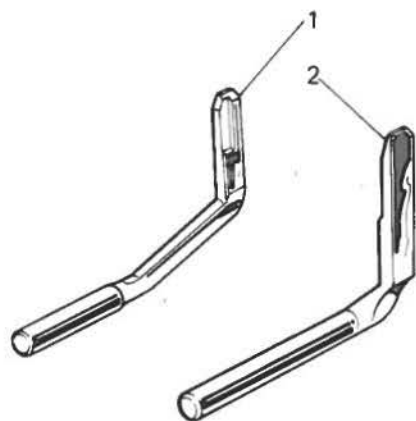

SpA V. Rinaldo e C. Milano
Made in Italy

20

Fig. N. Abb. N.	Parr. N. Bestell N. Piece N. Pieza N.	Qt. Anzahl	DESCRIZIONE	DESCRIPTION	DESCRIPTION	BENENNUNG	C
★	207174-4-00	1	placca ago completa	needle plate assembly			
1	203433-0-10	1	salva ago	rear needle guard			
2	203430-0-10	1	spingi asola	front needle guard			
3	202092-0-10	1	crochet superiore cieco	upper blind looper			
4	202413-0-11	1	crochet inferiore	lower looper			
5	207172-0-00	1	placca ago	needle plate			
6	741542-2-00	2	vite	screw			
7	207157-0-00	1	prolunga	extension			
8	202061-0-10	1	griffino	feed dog			
9	206295-2-00	1	griffa sussidiaria	subsidiary feed dog			
10	206293-2-00	1	griffa principale	main feed dog			
11	203447-3-10	1	piedino completo	presserfoot assembly			
12	741413-0-00	1	vite	screw			
13	202192-0-10	1	piastrina	plate			
14	741675-2-00	1	vite	screw			
15	203483-0-10	1	piastrina	plate			
16	202201-0-10	1	staffa	bracket			
17	203453-0-00	1	linguetta	tongue			
18	741431-0-00	1	vite	screw			
19	202184-0-10	1	blocchetto	block			
20	780247-0-20	1	targhetta classe testa	head class plate			
	<u>Tav. 3</u>		ANNULLATA	CANCELLED			
	<u>Tav. 8</u>		ANNULLATA	CANCELLED			
	<u>Tav. 8A</u>		ANNULLATA	CANCELLED			
	<u>Tav. 13</u>		ANNULLATA	CANCELLED