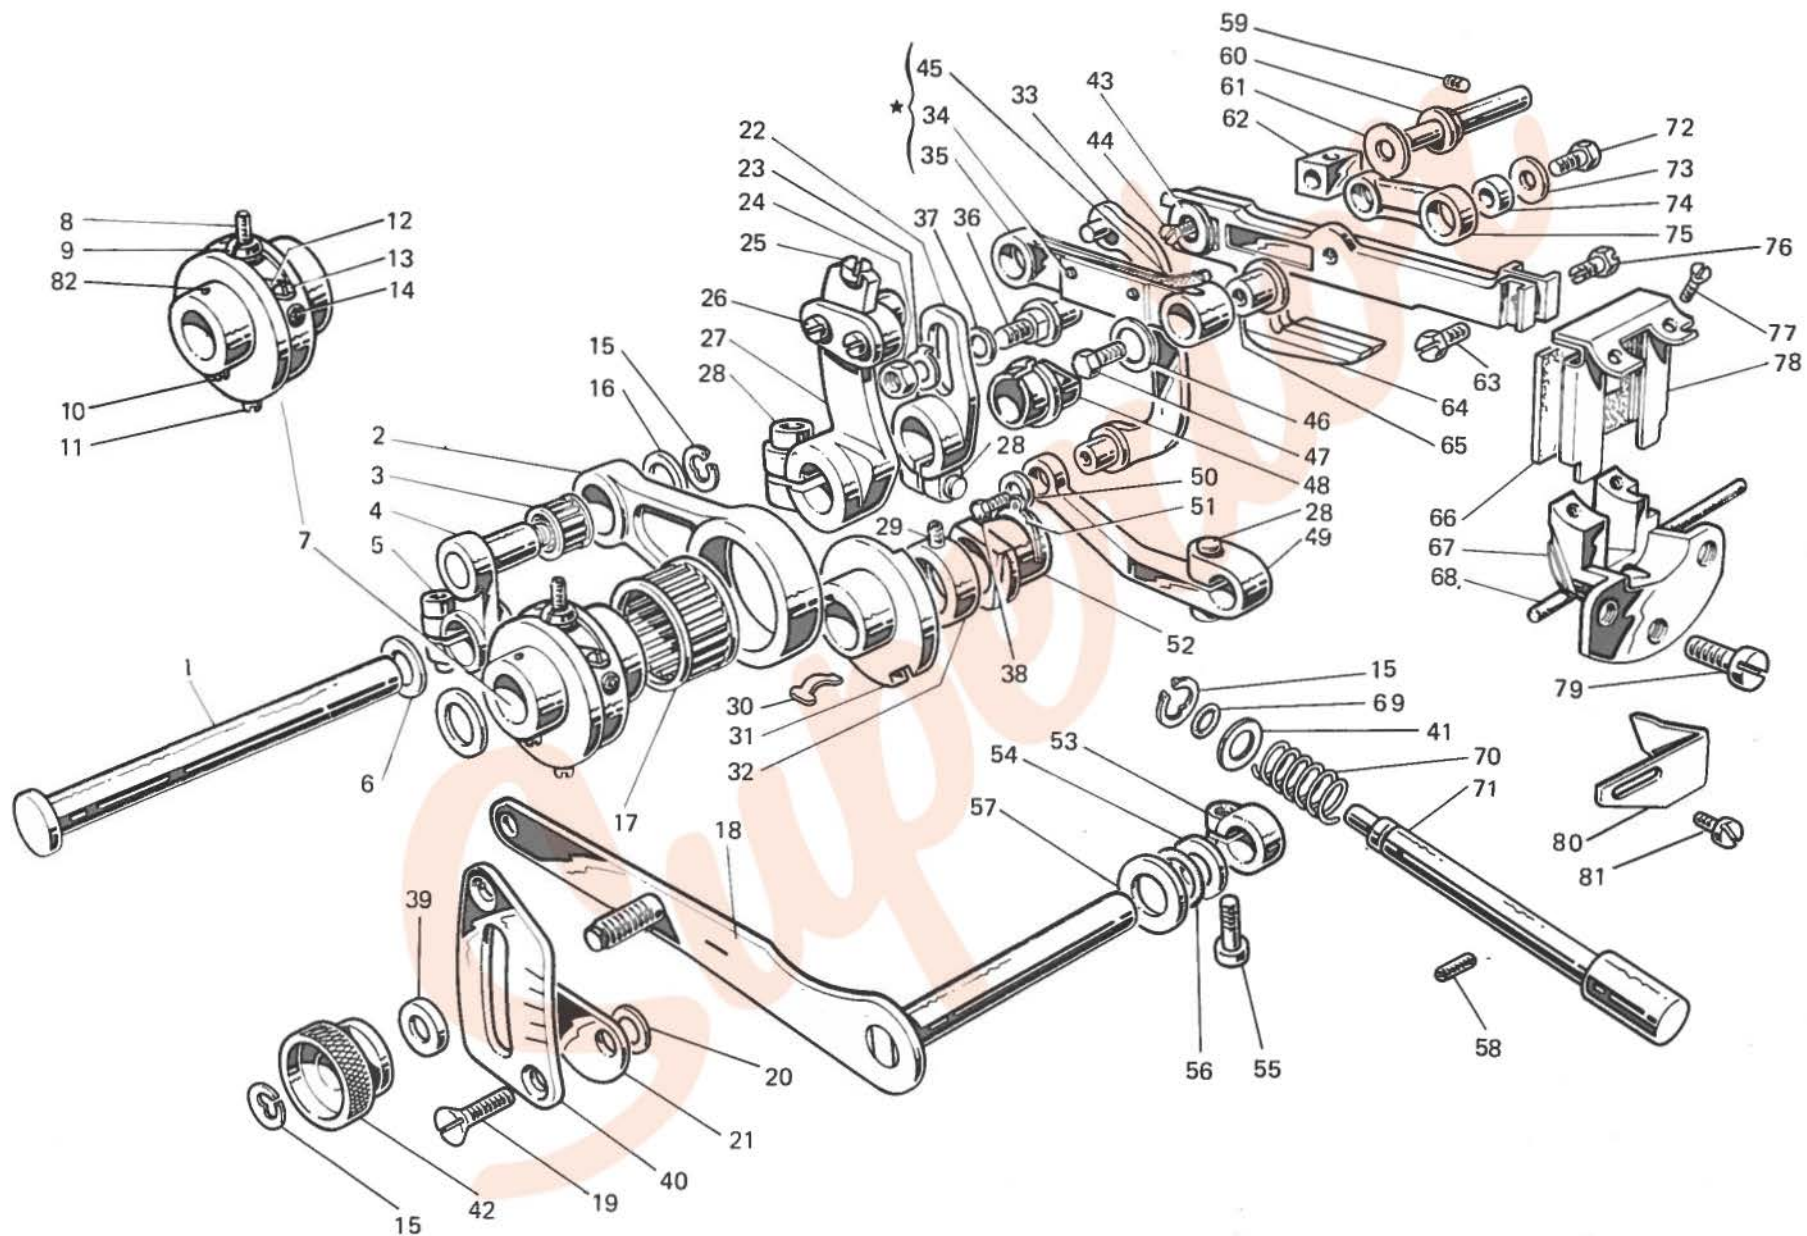

Fig. N. Abb. N.	Part. N. Bestell N. Piec N. Pieza N.	Qt. Anzahl	DESCRIZIONE	DESCRIPTION	BENENNUNG	DESCRIPTION	DESCRIPCION
★	206615-4-00	1	biellino completo	con-rod assembly			
1	206593-0-00	1	contralbero trasporto	transport countershaft			
2	206599-0-00	1	biella comando trasporto	transport con-rod control			
3	201358-0-10	1	gabbia a rulli	needle cage			
4	206598-3-00	1	braccio a manovella con vite	con-rod with screw			
5	744334-2-00	1	vite	screw			
6	704841-0-00	1	rondella	washer			
7	206604-4-01	1	gruppo ecc. regol. trasporto	eccentric group			
8	729051-2-00	1	vite	screw			
9	206603-0-10	1	fermo eccentrico	eccentric retainer			
10	745125-2-00	1	vite	screw			
11	728272-0-00	1	vite	screw			
12	202412-0-10	1	lardone	gib			
13	202473-0-10	2	vite	screw			
14	202472-0-10	2	vite	screw			
15	700207-0-00	3	anello elastico	spring ring			
16	206546-0-00	1	rondella	washer			
17	202385-0-10	1	gabbia a rulli	needle cage			
18	202345-2-20	1	leva comando slitta	lever			
19	724895-2-00	2	vite	screw			
20	704309-4-00	2	rondella	washer			
21	202292-0-10	2	settore arresto	stop sector			
22	206584-2-00	1	braccio manovella	con-rod			
23	206580-2-00	1	rondella con spina	washer with pin			
24	746008-0-00	1	dado	nut			
25	741413-0-00	1	vite	screw			
26	741546-2-00	2	vite	screw			
27	206592-3-00	1	manovella trasporto	transport crank			
28	744332-2-00	3	vite	screw			
29	745812-2-00	2	vite	screw			
30	206872-0-00	1	molla	spring			
31	206605-0-01	1	eccentrico	eccentric			
32	206606-2-00	1	anello di rasamento	shim			
33	202047-2-10	1	leva	lever			
34	200490-0-00	2	spillo	pin			
35	206587-0-00	1	biellino	con-rod			
36	202063-0-10	1	spina	pin			
37	704808-0-00	1	rondella	washer			
38	740220-2-00	1	vite	screw			
39	704228-4-00	1	rondella	washer			
40	207060-0-00	1	settore con indice regolaz.	sector with index			
41	704314-2-00	1	rondella	washer			
42	202350-0-10	1	pomolo per bloccaggio leva	knob for lever stop			
43	202475-0-10	1	rondella	washer			
44	724032-0-00	1	vite	screw			
45	778417-0-00	1	stoppino	wick			
46	705008-0-00	1	rondella	washer			
47	206588-0-00	1	vite	screw			
48	206619-0-00	1	vaschetta olio	oil sump			