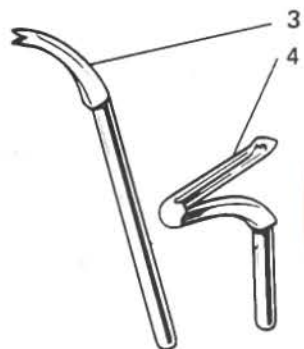

SpA V. Rinaldo e C. Milano
Made in Italy

20

Fig. N. Abb. N.	Parr. N. Bestell N. Piece N. Pieza N.	Qt. Anzahl	DESCRIZIONE	DESCRIPTION	DESCRIPTION	BENENNUNG	C
★	207174-4-00	1	placca ago completa	needle plate assembly			
1	203433-0-10	1	salva ago	rear needle guard			
2	203430-0-10	1	spingi asola	front needle guard			
3	202092-0-10	1	crochet superiore cieco	upper blind looper			
4	202413-0-11	1	crochet inferiore	lower looper			
5	207172-0-00	1	placca ago	needle plate			
6	741542-2-00	2	vite	screw			
7	207157-0-00	1	prolunga	extension			
8	202061-0-10	1	griffino	feed dog			
9	206295-2-00	1	griffa sussidiaria	subsidiary feed dog			
10	206293-2-00	1	griffa principale	main feed dog			
11	203447-3-10	1	piedino completo	presserfoot assembly			
12	741413-0-00	1	vite	screw			
13	202192-0-10	1	piastrina	plate			
14	741675-2-00	1	vite	screw			
15	203483-0-10	1	piastrina	plate			
16	202201-0-10	1	staffa	bracket			
17	203453-0-00	1	linguetta	tongue			
18	741431-0-00	1	vite	screw			
19	202184-0-10	1	blocchetto	block			
20	780247-0-20	1	targhetta classe testa	head class plate			
	<u>Tav. 3</u>		ANNULLATA	CANCELLED			
	<u>Tav. 8</u>		ANNULLATA	CANCELLED			
	<u>Tav. 8A</u>		ANNULLATA	CANCELLED			
	<u>Tav. 13</u>		ANNULLATA	CANCELLED