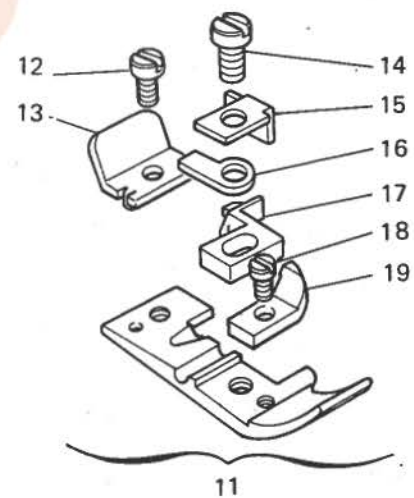

SpA V. Rinaldo e C. Milano
Made in Italy

20

Fig. N. Abb. N.	Parr. N. Bestell N. Piece N. Pieza N.	Qt. Anzahl	DESCRIZIONE	DESCRIPTION	DESCRIPTION	BENENNUNG	C
★	207174-4-00	1	placca ago completa	needle plate assembly			
1	203433-0-10	1	salva ago	rear needle guard			
2	203430-0-10	1	spingi asola	front needle guard			
3	202092-0-10	1	crochet superiore cieco	upper blind looper			
4	202413-0-11	1	crochet inferiore	lower looper			
5	207172-0-00	1	placca ago	needle plate			
6	741542-2-00	2	vite	screw			
7	207157-0-00	1	prolunga	extension			
8	202061-0-10	1	griffino	feed dog			
9	206295-2-00	1	griffa sussidiaria	subsidiary feed dog			
10	206293-2-00	1	griffa principale	main feed dog			
11	203447-3-10	1	piedino completo	presserfoot assembly			
12	741413-0-00	1	vite	screw			
13	202192-0-10	1	piastrina	plate			
14	741675-2-00	1	vite	screw			
15	203483-0-10	1	piastrina	plate			
16	202201-0-10	1	staffa	bracket			
17	203453-0-00	1	linguetta	tongue			
18	741431-0-00	1	vite	screw			
19	202184-0-10	1	blocchetto	block			
20	780247-0-20	1	targhetta classe testa	head class plate			
	<u>Tav. 3</u>		ANNULLATA	CANCELLED			
	<u>Tav. 8</u>		ANNULLATA	CANCELLED			
	<u>Tav. 8A</u>		ANNULLATA	CANCELLED			
	<u>Tav. 13</u>		ANNULLATA	CANCELLED