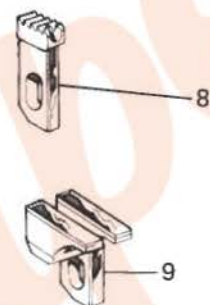

SpA V. Rinaldo e C. Milano
Made in Italy

20

Fig. N. Abb. N.	Parr. N. Bestell N. Piece N. Pieza N.	Qt. Anzahl	DESCRIZIONE	DESCRIPTION	DESCRIPTION	BENENNUNG	C
★	207174-4-00	1	placca ago completa	needle plate assembly			
1	203433-0-10	1	salva ago	rear needle guard			
2	203430-0-10	1	spingi asola	front needle guard			
3	202092-0-10	1	crochet superiore cieco	upper blind looper			
4	202413-0-11	1	crochet inferiore	lower looper			
5	207172-0-00	1	placca ago	needle plate			
6	741542-2-00	2	vite	screw			
7	207157-0-00	1	prolunga	extension			
8	202061-0-10	1	griffino	feed dog			
9	206295-2-00	1	griffa sussidiaria	subsidiary feed dog			
10	206293-2-00	1	griffa principale	main feed dog			
11	203447-3-10	1	piedino completo	presserfoot assembly			
12	741413-0-00	1	vite	screw			
13	202192-0-10	1	piastrina	plate			
14	741675-2-00	1	vite	screw			
15	203483-0-10	1	piastrina	plate			
16	202201-0-10	1	staffa	bracket			
17	203453-0-00	1	linguetta	tongue			
18	741431-0-00	1	vite	screw			
19	202184-0-10	1	blocchetto	block			
20	780247-0-20	1	targhetta classe testa	head class plate			
	<u>Tav. 3</u>		ANNULLATA	CANCELLED			
	<u>Tav. 8</u>		ANNULLATA	CANCELLED			
	<u>Tav. 8A</u>		ANNULLATA	CANCELLED			
	<u>Tav. 13</u>		ANNULLATA	CANCELLED