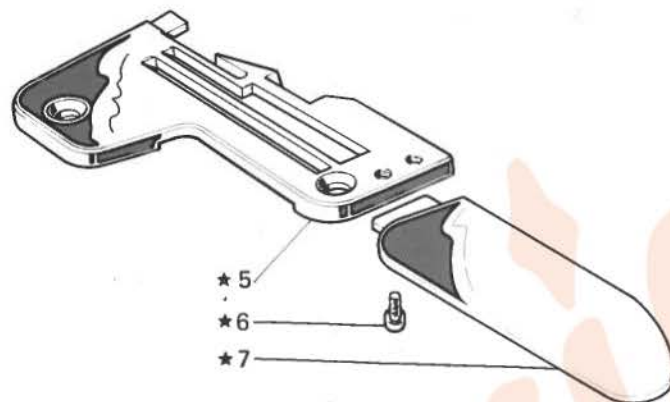

SpA V. Rinaldo e C. Milano
Made in Italy

20

Fig. N. Abb. N.	Parr. N. Bestell N. Piece N. Pieza N.	Qt. Anzahl	DESCRIZIONE	DESCRIPTION	DESCRIPTION	BENENNUNG	C
★	207174-4-00	1	placca ago completa	needle plate assembly			
1	203433-0-10	1	salva ago	rear needle guard			
2	203430-0-10	1	spingi asola	front needle guard			
3	202092-0-10	1	crochet superiore cieco	upper blind looper			
4	202413-0-11	1	crochet inferiore	lower looper			
5	207172-0-00	1	placca ago	needle plate			
6	741542-2-00	2	vite	screw			
7	207157-0-00	1	prolunga	extension			
8	202061-0-10	1	griffino	feed dog			
9	206295-2-00	1	griffa sussidiaria	subsidiary feed dog			
10	206293-2-00	1	griffa principale	main feed dog			
11	203447-3-10	1	piedino completo	presserfoot assembly			
12	741413-0-00	1	vite	screw			
13	202192-0-10	1	piastrina	plate			
14	741675-2-00	1	vite	screw			
15	203483-0-10	1	piastrina	plate			
16	202201-0-10	1	staffa	bracket			
17	203453-0-00	1	linguetta	tongue			
18	741431-0-00	1	vite	screw			
19	202184-0-10	1	blocchetto	block			
20	780247-0-20	1	targhetta classe testa	head class plate			
	<u>Tav. 3</u>		ANNULLATA	CANCELLED			
	<u>Tav. 8</u>		ANNULLATA	CANCELLED			
	<u>Tav. 8A</u>		ANNULLATA	CANCELLED			
	<u>Tav. 13</u>		ANNULLATA	CANCELLED