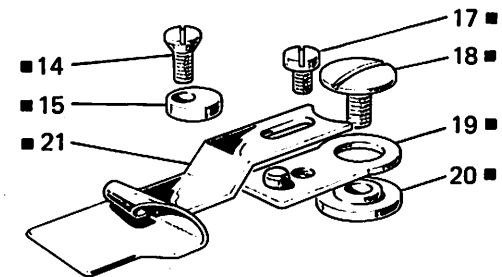

Fig. N. Abb. N.	Part. N. Bestell N. Piece N. Pieza N.	Qt. Anzahl	DESCRIZIONE	DESCRIPTION	DESCRIPTION	BENENNUNG	DESCRIPCION
★	302652-3-11	1	piedino completo	presserfoot assembly	pied-presseur complet		
●	300785-4-10	1	guida completa	guide assembly	guide complète		
1	300759-0-10	1	molla	spring	ressort		
2	743265-2-00	1	vite	screw	vis		
3	706471-0-00	2	spina	pin	goupille		
4	740210-2-00	1	vite	screw	vis		
5	704104-2-00	1	rondella	washer	rondelle		
6	300748-0-11	1	guida	guide	guide		
7	300765-0-10	1	spina	pin	goupille		
8	300762-0-11	1	rullino	roller	rouleau		
9	302416-0-10	1	placca ago	needle plate	plaque à aiguille		
10	300563-0-12	1	griffa principale	main feed dog	griffe principale		
11	300564-0-11	1	griffa differenziale	differential feed dog	griffe différentielle		
12	302057-0-11	1	crochet inferiore	lower looper	crochet inférieur		
13	784600-0-20	1	targhetta classe testa	head class plate	plaque classe tête		
14	744634-0-00	1	vite	screw	vis		
15	300710-0-10	1	rondella eccentrica	eccentric washer	rondelle excentrique		
16	300781-2-10	1	guida	guide	guide		
17	741913-4-00	1	vite	screw	vis		
18	300406-0-10	1	vite	screw	vis		
19	300686-2-10	1	supporto	support	support		
20	300683-0-10	1	rondella distanziale	spacer washer	rondelle entretoise		
			SOLO A RICHIESTA	ONLY ON REQUEST	SEULEMENT SUR DEMANDE		
■	301051-4-10	1	guida completa	guide assembly	guide complète		
9	302426-0-10	1	placca ago	needle plate	plaque à aiguille		
21	301041-2-10	1	guida	guide	guide