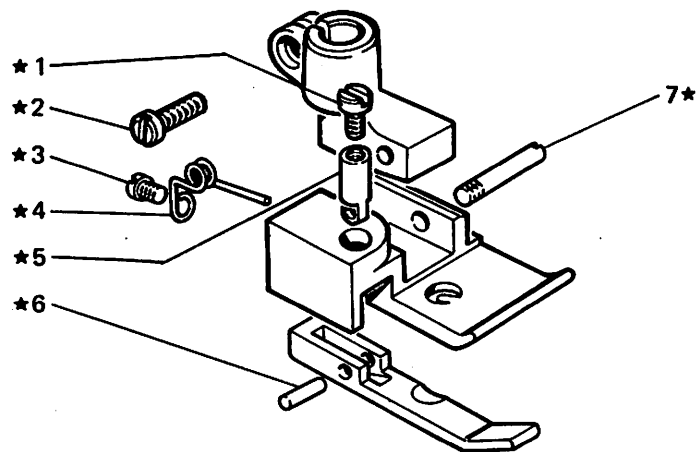

Fig. N. Abb. N.	Part. N. Bestell N. Pièce N. Pieza N.	Qt. Anzahl	DESCRIZIONE	DESCRIPTION	DESCRIPTION	BENENNUNG	DESCRIPCION
★	300110-3-11	1	piedino completo	presserfoot assembly	pied-presseur complet		
1	741414-2-00	1	vite	screw	vis		
2	741721-2-00	1	vite	screw	vis		
3	721411-2-00	1	vite	screw	vis		
4	300119-0-11	1	molla	spring	ressort		
5	300117-0-11	1	snodo	knuckle	axe		
6	300118-0-10	1	spina	pin	goupille		
7	300120-0-10	1	spina	pin	goupille		
8	301759-0-10	1	placca ago	needle plate	plaque à aiguille		
9	300102-0-10	1	griffa principale	main feed dog	griffe principale		
10	300104-0-10	1	griffa differenziale	differential feed dog	griffe différentielle		
11	302057-0-11	1	crochet inferiore	lower looper	crochet inférieur		
12	303023-0-10	2	vite	screw	vis		
13	704216-2-00	2	rondella	washer	rondelle		
14	300129-0-10	1	supporto guida	guide support	support guide		
15	741658-2-00	1	vite	screw	vis		
16	300167-0-10	1	guida	guide	guide		
17	310001-4-00	1	guida completa	guide assembly	guide complète		
18	784600-0-20	1	targhetta classe testa	head class plate	plaque classe tête		
			SOLO A RICHIESTA	ONLY ON REQUEST	SEULEMENT SUR DEMANDE		
14	300174-0-11	1	supporto guida	guide support	guide support