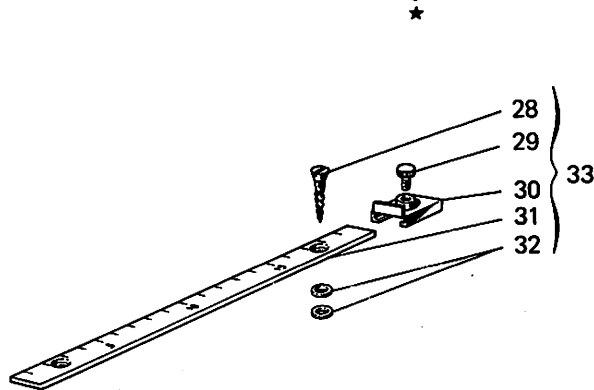

Fig. N. Abb. N.	Part. N. Bestell N. Piece N. Pieza N.	Qt. Anzahi	DESCRIZIONE	DESCRIPTION	DESCRIPTION	BENENNUNG	DESCRIPCION
★	991135-5-00	1	porta bobine compl. (5-6 fili)	bobbin carrier ass. (5-6 threads)	porte bobine complet (5-6 fils)		
1	729034-2-00	3	vite	screw	vis		
2	991106-2-00	1	asta con rondella e vite	rod with washer and screw	tige avec rondelle et vis		
3	703005-0-00	3	rondella	washer	rondelle		
4	722431-2-00	3	vite	screw	vis		
5	991107-2-00	1	squadretta con viti e rondelle	bracket with screws and washers	équerre avec vis et rondelles		
6	729054-2-00	3	vite	screw	vis		
7	991114-2-00	1	basetta con viti	base with screws	base avec vis		
8	731107-2-00	5	vite da legno	screw	vis		
9	991139-3-00	1	telaio superiore completo	upper frame assembly	bâti supérieur complet		
10	991113-0-00	1	asta principale	main rod	tige principale		
11	991128-2-00	1	blocchetto con viti	block with screws	bloc avec vis		
12	991137-2-00	2	telaio con bussole	frame with bushes	bâti avec bagues		
13	991144-3-00	1	mozzo con aste e viti	hub with rods and screws	moyeu avec tiges et vis		
14	991111-2-00	6	astina con dati	rod with nuts	tige avec écrous		
15	991179-0-00	6	disco	disc	disque		
16	991112-0-00	6	piatto	disc	plateau		
17	733508-2-00	12	dado	nut	écrou		
18	930105-0-10	1	astina	rod	tige		
19	727245-2-00	2	vite	screw	vis		
20	990560-2-10	1	piatto con viti	disc with screws	plateau avec vis		
21	991321-2-00	1	supporto	support	support		
22	991322-4-00	1	porta rotolo completo	roll carrier assembly	porte-rouleau complet		
23	930000-4-12	1	frenaggio completo	brake assembly	freinage complet		
24	930004-2-20	2	morsetto con spina	clamp with pin	collier de serrage avec pivot		
25	930096-0-10	2	pomolo	knob	pommeau		
26	930006-2-21	1	sostegno con spine	support with pins	support avec goupilles		
27	721486-2-00	2	vite	screw	vis		
			SOLO A RICHIESTA	ONLY ON REQUEST	SEULEMENT SUR DEMANDE		
◆	930820-4-00	1	apparecchio misuratore completo	measurer assembly	règle complet		
▲	930007-4-11	1	frenaggio completo	brake assembly	freinage complet		
28	731263-0-00	2	vite da legno	screw	vis		
29	930075-0-10	2	pomolo	knob	pommeau		
30	930072-2-10	2	cursore	slider	curseur		
31	990213-0-10	1	asta centimetrata	rod	tige		
32	704206-0-00	4	rondella	washer	rondelle		
33	990214-4-11	1	asta centimetrata completa	rod assembly	tige complète		
34	744634-0-00	1	vite	screw	vis		
35	300710-0-10	1	rondella eccentrica	eccentric washer	rondelle excentrique		
36	722443-2-00	2	vite	screw	vis		
37	930819-2-00	1	supporto	support	support		
38	930824-0-00	1	rondella	washer	rondelle		
39	930821-2-00	1	asta centimetrata	rod	tige		
40	702415-0-00	2	molla a tazza	cup spring	ressort à tasse		
41	704010-2-00	2	rondella	washer	rondelle		
42	746209-2-00	2	dado	nut	écrou		
43	930013-2-10	2	morsetto con spina	clamp with pin	collier de serrage avec pivot		
44	930025-2-11	1	sostegno con spine	support with pins	support avec goupilles