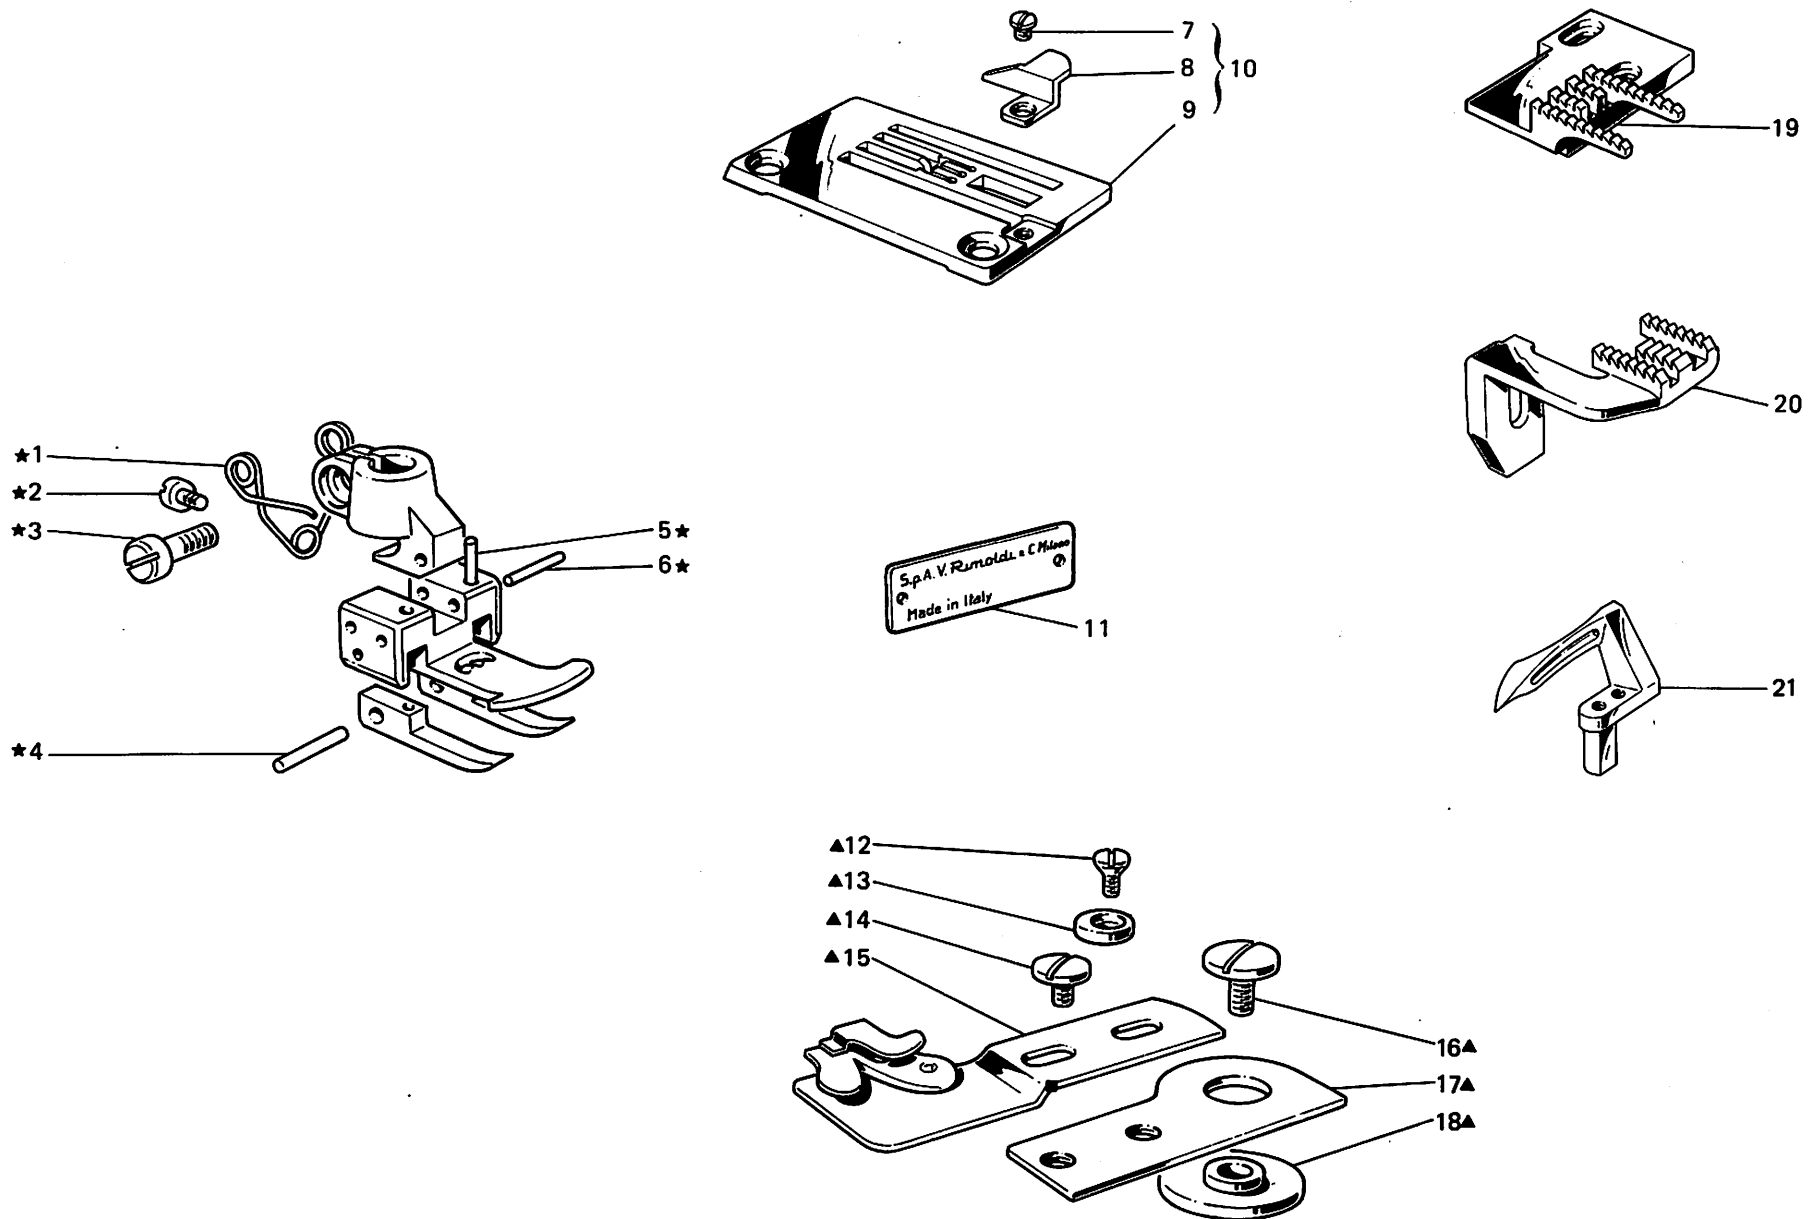

Fig. N. Abb. N.	Part. N. Bestell N. Piece N. Pieza N.	Ct. Anzahl	DESCRIZIONE	DESCRIPTION	DESCRIPTION	BENENNUNG	DESCRIPCION
★	302078-3-11	1	pedino completo	presserfoot assembly	pied-presseur complet		
▲	300533-4-10	1	guida rovescia completa	guide assembly	guide complète		
1	300291-0-11	1	molla	spring	ressort		
2	741620-2-00	1	vite	screw	vis		
3	741721-2-00	1	vite	screw	vis		
4	300289-0-10	2	spina	pin	goupille		
5	306688-0-00	2	spina	pin	goupille		
6	301268-0-10	1	spina	pin	goupille		
7	300952-0-10	1	vite	screw	vis		
8	300501-0-10	1	guida	guide	guide		
9	302066-0-10	1	placca ago	needle plate	plaque à aiguille		
10	302067-4-10	1	placca ago completa	needle plate assembly	plaque à aiguille complète		
11	784600-0-20	1	targhetta classe testa	head class plate	plaque classe tête		
12	744634-0-00	1	vite	screw	vis		
13	300414-0-10	1	rondella eccentrica	eccentric washer	rondelle excentrique		
14	300405-0-10	2	vite	screw	vis		
15	300527-3-10	1	guida	guide	guide		
16	300406-0-10	1	vite	screw	vis		
17	300408-0-10	1	supporto	support	support		
18	300407-0-10	1	rondella	washer	rondelle		
19	300563-0-12	1	griffa principale	main feed dog	griffe principale		
20	302033-0-11	1	griffa differenziale	differential feed dog	griffe différentielle		
21	302057-0-11	1	crochet inferiore	lower looper	crochet inférieur