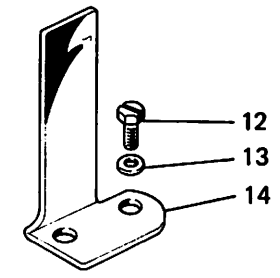

Fig. N. Abb. N.	Part. N. Bestell N. Pieze N. Pieza N.	Qt. Anzahl	DESCRIZIONE	DESCRIPTION	DESCRIPTION	BENENNUNG	DESCRIPCION
★	300110-3-11	1	piedino completo	presserfoot assembly	pied-presseur complet		
1	741414-2-00	1	vite	screw	vis		
2	741721-2-00	1	vite	screw	vis		
3	721411-2-00	1	vite	screw	vis		
4	300119-0-11	1	molla	spring	ressort		
5	300117-0-11	1	snodo	knuckle	axe		
6	300118-0-10	1	spina	pin	goupille		
7	300120-0-10	1	spina	pin	goupille		
8	301759-0-10	1	placca ago	needle plate	plaque à aiguille		
9	300102-0-10	1	griffa principale	main feed dog	griffe principale		
10	300104-0-10	1	griffa differenziale	differential feed dog	griffe différentielle		
11	302057-0-11	1	crochet inferiore	lower looper	crochet inférieur		
12	303023-0-10	2	vite	screw	vis		
13	704216-2-00	2	rondella	washer	rondelle		
14	300129-0-10	1	supporto guida	guide support	support guide		
15	741658-2-00	1	vite	screw	vis		
16	300126-0-10	1	guida	guide	guide		
17	310000-4-00	1	guida completa	guide assembly	guide complète		
18	784600-0-20	1	targhetta classe testa	head class plate	plaque classe tête		
			SOLO A RICHIESTA	ONLY ON REQUEST	SEULEMENT SUR DEMANDE		
14	300174-0-11	1	supporto guida	guide support	support guide