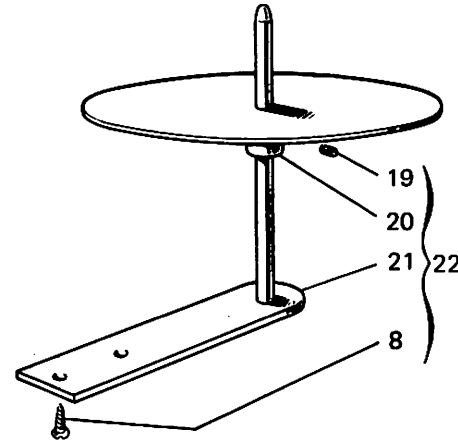

Fig. N. Abb. N.	Part. N. Bestell N. Piece N. Pieza N.	Qt. Anzahi	DESCRIZIONE	DESCRIPTION	DESCRIPTION	BENENNUNG	DESCRIPCION
★	991135-5-00	1	porta bobine compl. (5-6 fili)	bobbin carrier ass. (5-6 threads)	porte bobine complet (5-6 fils)		
1	729034-2-00	3	vite	screw	vis		
2	991106-2-00	1	asta con rondella e vite	rod with washer and screw	tige avec rondelle et vis		
3	703005-0-00	3	rondella	washer	rondelle		
4	722431-2-00	3	vite	screw	vis		
5	991107-2-00	1	squadretta con viti e rondelle	bracket with screws and washers	équerre avec vis et rondelles		
6	729054-2-00	3	vite	screw	vis		
7	991114-2-00	1	basetta con viti	base with screws	base avec vis		
8	731107-2-00	5	vite da legno	screw	vis		
9	991139-3-00	1	telaio superiore completo	upper frame assembly	bâti supérieur complet		
10	991113-0-00	1	asta principale	main rod	tige principale		
11	991128-2-00	1	blocchetto con viti	block with screws	bloc avec vis		
12	991137-2-00	2	telaio con bussole	frame with bushes	bâti avec bagues		
13	991144-3-00	1	mozzo con aste e viti	hub with rods and screws	moyeu avec tiges et vis		
14	991111-2-00	6	astina con dati	rod with nuts	tige avec écrous		
15	991179-0-00	6	disco	disc	disque		
16	991112-0-00	6	piatto	disc	plateau		
17	733508-2-00	12	dado	nut	écrou		
18	930105-0-10	1	astina	rod	tige		
19	727245-2-00	2	vite	screw	vis		
20	990560-2-10	1	piatto con viti	disc with screws	plateau avec vis		
21	991321-2-00	1	supporto	support	support		
22	991322-4-00	1	porta rotolo completo	roll carrier assembly	porte-rouleau complet		
23	930000-4-12	1	frenaggio completo	brake assembly	freinage complet		
24	930004-2-20	2	morsetto con spina	clamp with pin	collier de serrage avec pivot		
25	930096-0-10	2	pomolo	knob	pommeau		
26	930006-2-21	1	sostegno con spine	support with pins	support avec goupilles		
27	721486-2-00	2	vite	screw	vis		
			SOLO A RICHIESTA	ONLY ON REQUEST	SEULEMENT SUR DEMANDE		
◆	930820-4-00	1	apparecchio misuratore completo	measurer assembly	règle complet		
▲	930007-4-11	1	frenaggio completo	brake assembly	freinage complet		
28	731263-0-00	2	vite da legno	screw	vis		
29	930075-0-10	2	pomolo	knob	pommeau		
30	930072-2-10	2	cursore	slider	curseur		
31	990213-0-10	1	asta centimetrata	rod	tige		
32	704206-0-00	4	rondella	washer	rondelle		
33	990214-4-11	1	asta centimetrata completa	rod assembly	tige complète		
34	744634-0-00	1	vite	screw	vis		
35	300710-0-10	1	rondella eccentrica	eccentric washer	rondelle excentrique		
36	722443-2-00	2	vite	screw	vis		
37	930819-2-00	1	supporto	support	support		
38	930824-0-00	1	rondella	washer	rondelle		
39	930821-2-00	1	asta centimetrata	rod	tige		
40	702415-0-00	2	molla a tazza	cup spring	ressort à tasse		
41	704010-2-00	2	rondella	washer	rondelle		
42	746209-2-00	2	dado	nut	écrou		
43	930013-2-10	2	morsetto con spina	clamp with pin	collier de serrage avec pivot		
44	930025-2-11	1	sostegno con spine	support with pins	support avec goupilles