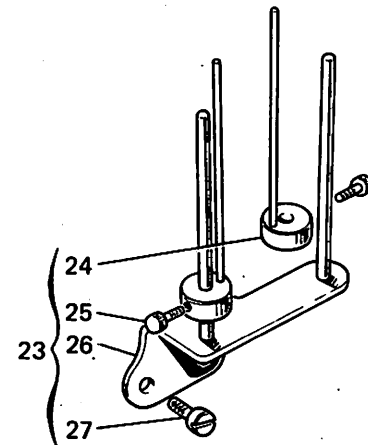

Fig. N. Abb.	Part. N. Bestell N. Piece N. Pieza N.	Qt. Anzahi	DESCRIZIONE	DESCRIPTION	DESCRIPTION	BENENNUNG	DESCRIPCION
★	991135-5-00	1	porta bobine compl. (5-6 fili)	bobbin carrier ass. (5-6-threads)	porte bobine complet (5-6 fils)		
●	990565-4-11	1	porta rotolo completo	roll carrier assembly	porte-rouleau complet		
1	729034-2-00	3	vite	screw	vis		
2	991106-2-00	1	asta con rondella e vite	rod with washer and screw	tige avec rondelle et vis		
3	703005-0-00	3	rondella	washer	rondelle		
4	722431-2-00	3	vite	screw	vis		
5	991107-2-00	1	squadretta con viti e rondelle	bracket with screws and washers	équerre avec vis et rondelle		
6	729054-2-00	4	vite	screw	vis		
7	991114-2-00	2	basetta con vite	base with screw	base avec vis		
8	731107-2-00	8	vite da legno	screw	vis		
9	991139-3-00	1	telaio superiore completo	upper frame assembly	bâti supérieur complet		
10	991113-0-00	1	asta principale	main rod	tige principale		
11	991128-2-00	1	blocchetto con viti	block with screws	bloc avec vis		
12	991137-2-00	2	telaio con bussole	frame with bushes	bâti avec bagues		
13	991144-3-00	1	mozzo con aste e viti	hub with rods and screws	moyeu avec tiges et vis		
14	991111-2-00	6	astina con dadi	rod with nuts	petite tige avec écrous		
15	991179-0-00	6	disco	disc	disque		
16	991112-0-00	6	piatto	disc	plateau		
17	733508-2-00	12	dado	nut	écrou		
18	930105-0-10	1	astina	rod	petite tige		
19	727245-2-00	2	vite	screw	vis		
20	990560-2-10	1	piatto con viti	disc with screws	plateau avec vis		
21	991321-2-00	1	supporto	support	support		
22	991322-4-00	1	porta rotolo completo	roll carrier assembly	porte-rouleau complet		
23	930000-4-12	1	frenaggio completo	brake assembly	freinage complet		
24	930004-2-20	2	morsetto con spina	clamp with pin	collier de serrage avec pivot		
25	930096-0-10	2	pomolo	knob	pommeau		
26	930006-2-21	1	sostegno con spine	support with pins	support avec goupilles		
27	721486-2-00	2	vite	screw	vis		
28	990566-0-11	1	asta	rod	tige		
29	990569-2-10	1	dado con alette	nut with flyer	écrou avec ailette		
30	990593-0-11	1	spina	pin	goupille		
31	990594-2-00	2	anello conico	ring cone	bague conique		
32	990596-0-10	2	pomolo	knob	pommeau		
33	930029-2-10	1	staffa	bracket	bride		
34	731263-0-00	2	vite	screw	vis		
35	930009-0-10	2	perno	pin	pivot		
36	930054-0-10	2	rullino	roller	rouleau		
37	930030-4-10	1	staffa porta rullini completa	bracket assembly	bride complète		
			SOLO A RICHIESTA	ONLY ON REQUEST	SEULEMENT SUR DEMANDE		
◆	930820-4-00	1	apparecchio misuratore completo	measurer assembly	règle complet		
▲	930007-4-11	1	frenaggio completo	brake assembly	freinage complet		
38	744634-0-00	1	vite	screw	vis		
39	300710-0-10	1	rondella	washer	rondelle		
40	722443-2-00	2	vite	screw	vis		
41	930819-2-00	1	supporto	support	support		
42	930075-0-10	1	pomolo	knob	pommeau