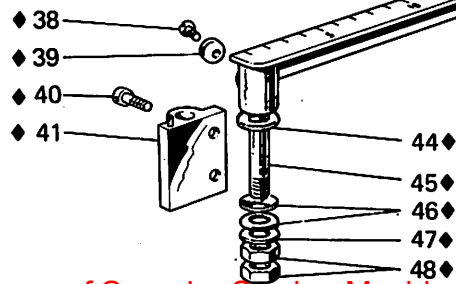

Fig. N. Abb.	Part. N. Bestell N. Piece N. Pieza N.	Qt. Anzahi	DESCRIZIONE	DESCRIPTION	DESCRIPTION	BENENNUNG	DESCRIPCION
★	991135-5-00	1	porta bobine compl. (5-6 fili)	bobbin carrier ass. (5-6-threads)	porte bobine complet (5-6 fils)		
●	990565-4-11	1	porta rotolo completo	roll carrier assembly	porte-rouleau complet		
1	729034-2-00	3	vite	screw	vis		
2	991106-2-00	1	asta con rondella e vite	rod with washer and screw	tige avec rondelle et vis		
3	703005-0-00	3	rondella	washer	rondelle		
4	722431-2-00	3	vite	screw	vis		
5	991107-2-00	1	squadretta con viti e rondelle	bracket with screws and washers	équerre avec vis et rondelle		
6	729054-2-00	4	vite	screw	vis		
7	991114-2-00	2	basetta con vite	base with screw	base avec vis		
8	731107-2-00	8	vite da legno	screw	vis		
9	991139-3-00	1	telaio superiore completo	upper frame assembly	bâti supérieur complet		
10	991113-0-00	1	asta principale	main rod	tige principale		
11	991128-2-00	1	blocchetto con viti	block with screws	bloc avec vis		
12	991137-2-00	2	telaio con bussole	frame with bushes	bâti avec bagues		
13	991144-3-00	1	mozzo con aste e viti	hub with rods and screws	moyeu avec tiges et vis		
14	991111-2-00	6	astina con dadi	rod with nuts	petite tige avec écrous		
15	991179-0-00	6	disco	disc	disque		
16	991112-0-00	6	piatto	disc	plateau		
17	733508-2-00	12	dado	nut	écrou		
18	930105-0-10	1	astina	rod	petite tige		
19	727245-2-00	2	vite	screw	vis		
20	990560-2-10	1	piatto con viti	disc with screws	plateau avec vis		
21	991321-2-00	1	supporto	support	support		
22	991322-4-00	1	porta rotolo completo	roll carrier assembly	porte-rouleau complet		
23	930000-4-12	1	frenaggio completo	brake assembly	freinage complet		
24	930004-2-20	2	morsetto con spina	clamp with pin	collier de serrage avec pivot		
25	930096-0-10	2	pomolo	knob	pommeau		
26	930006-2-21	1	sostegno con spine	support with pins	support avec goupilles		
27	721486-2-00	2	vite	screw	vis		
28	990566-0-11	1	asta	rod	tige		
29	990569-2-10	1	dado con alette	nut with flyer	écrou avec ailette		
30	990593-0-11	1	spina	pin	goupille		
31	990594-2-00	2	anello conico	ring cone	bague conique		
32	990596-0-10	2	pomolo	knob	pommeau		
33	930029-2-10	1	staffa	bracket	bride		
34	731263-0-00	2	vite	screw	vis		
35	930009-0-10	2	perno	pin	pivot		
36	930054-0-10	2	rullino	roller	rouleau		
37	930030-4-10	1	staffa porta rullini completa	bracket assembly	bride complète		
			SOLO A RICHIESTA	ONLY ON REQUEST	SEULEMENT SUR DEMANDE		
◆	930820-4-00	1	apparecchio misuratore completo	measurer assembly	règle complet		
▲	930007-4-11	1	frenaggio completo	brake assembly	freinage complet		
38	744634-0-00	1	vite	screw	vis		
39	300710-0-10	1	rondella	washer	rondelle		
40	722443-2-00	2	vite	screw	vis		
41	930819-2-00	1	supporto	support	support		
42	930075-0-10	1	pomolo	knob	pommeau