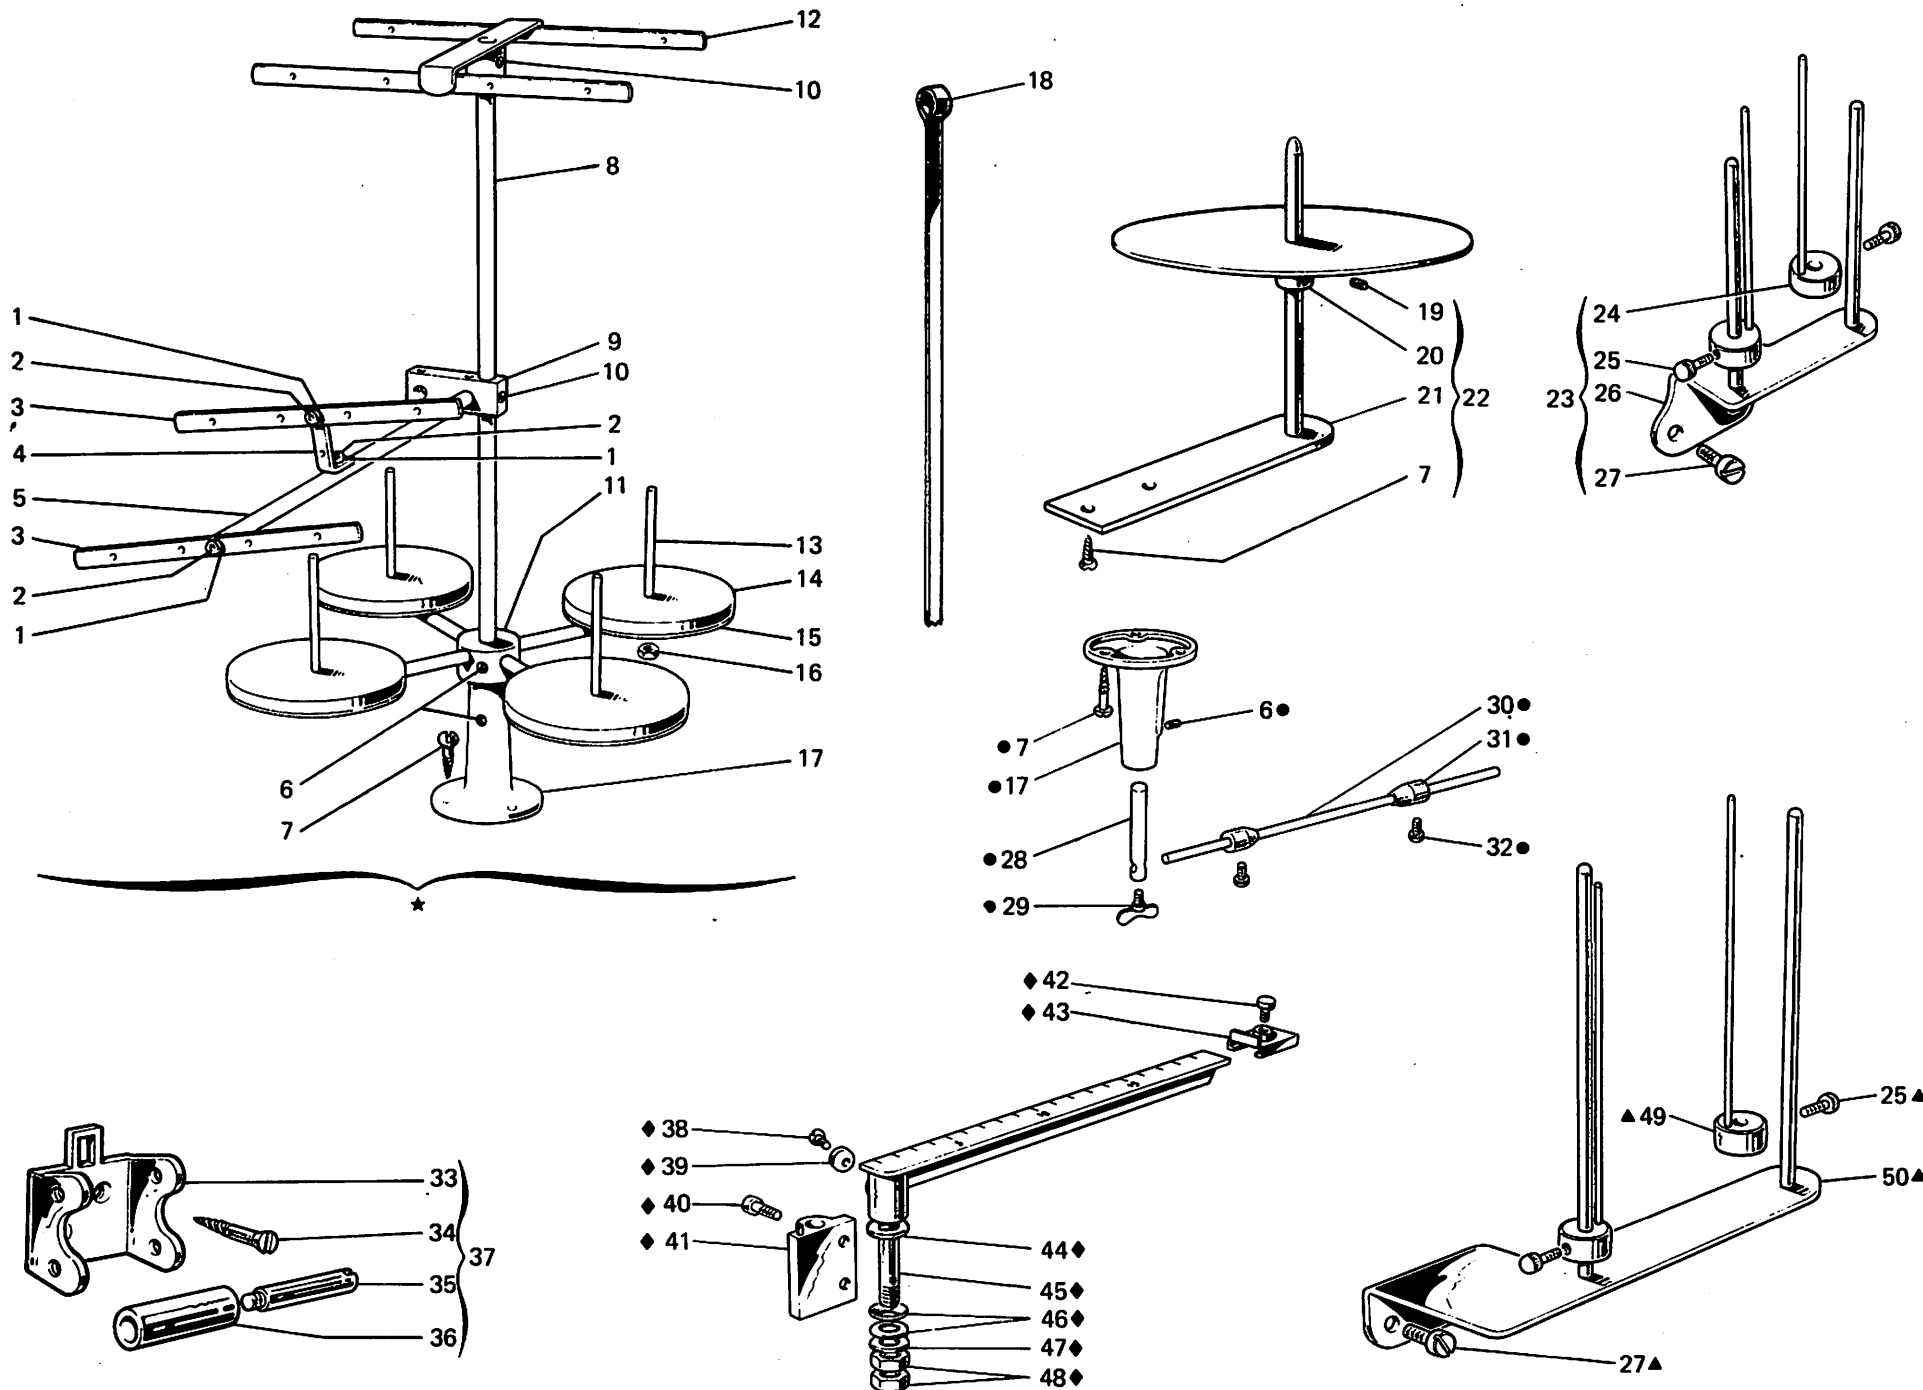

Fig. N. Abb. N.	Part. N. Bestell N. Piece N. Pieza N.	Qt. Anzahl	DESCRIZIONE	DESCRIPTION	DESCRIPTION	BENENNUNG	DESCRIPCION
★	991120-5-00	1	porta bobine compl. (3-4 fili)	bobbin carrier assembly (3-4 threads)	porte bobine complet (3-4fils)		
●	990565-4-11	1	porta rotolo completo	roll carrier assembly	porte-rouleau complet		
1	703005-0-00	3	rondella	washer	rondelle		
2	722431-2-00	3	vite	screw	vis		
3	991108-2-00	2	telaietto con bussole	frame with bushes	bâti avec bagues		
4	991107-2-00	1	squadretta con viti e rondelle	bracket with screws and washers	équerre avec vis et rondelles		
5	991106-2-00	1	asta con rondella e vite	rod with washer and screw	tige and rondelle et vis		
6	729054-2-00	4	vite	screw	vis		
7	731107-2-00	8	vite da legno	screw	vis		
8	991113-0-00	1	asta principale	main rod	tige principale		
9	991128-2-00	1	blocchetto con viti	block with screws	bloc avec vis		
10	729034-2-00	4	vite	screw	vis		
11	991129-3-00	1	mozzo con aste e viti	hub with rod and screws	moyeu avec tiges et vis		
12	991121-3-00	1	telaietto superiore con vite	upper frame with screw	bâti superieur avec vis		
13	991111-2-00	4	astina con dadi	rod with nuts	tige avec écrous		
14	991179-0-00	4	disco	disc	disque		
15	991112-0-00	4	piatto	disc	plateau		
16	733508-2-00	8	dado	nut	écrou		
17	991114-2-00	2	basetta con viti	base with screws	base avec vis		
18	930105-0-10	1	astina	rod	tige		
19	727245-2-00	2	vite	screw	vis		
20	990560-2-10	1	piatto con viti	disc with screws	plateau avec vis		
21	991321-2-00	1	supporto	support	support		
22	991322-4-00	1	porta rotolo completo	roll carrier assembly	porte-rouleau complet		
23	930000-4-12	1	frenaggio completo	brake assembly	freinage complet		
24	930004-2-20	2	morsetto con spina	clamp with pin	collier de serrage avec pivot		
25	930096-0-10	2	pomolo	knob	pommeau		
26	930006-2-21	1	sostegno con spine	support with pins	support avec goupilles		
27	721486-2-00	2	vite	screw	vis		
28	990566-0-11	1	asta	rod	tige		
29	990569-2-10	1	dado con alette	nut with flyer	écrou avec ailette		
30	990593-0-11	1	spina	pin	goupille		
31	990594-2-00	2	anello conico	ring cone	bague conique		
32	990596-0-10	2	pomolo	knob	pommeau		
33	930029-2-10	1	staffa	bracket	bride		
34	731263-0-00	2	vite	screw	vis		
35	930009-0-10	2	perno	pin	pivot		
36	930054-0-10	2	rullino	roller	rouleau		
37	930030-4-10	1	staffa porta rullini completa	bracket assembly	bride complète		
			SOLO A RICHIESTA	ONLY ON REQUEST	SEULEMENT SUR DEMANDE		
◆	930820-4-00	1	apparecchio misuratore completo	measurer assembly	règle complet		
▲	930007-4-11	1	frenaggio completo	brake assembly	freinage complet		
38	744634-0-00	1	vite	screw	vis		
39	300710-0-10	1	rondella	washer	rondelle		
40	722443-2-00	2	vite	screw	vis		
41	930819-2-00	1	supporto	support	support		
42	930075-0-10	1	pomolo	knob	pommeau