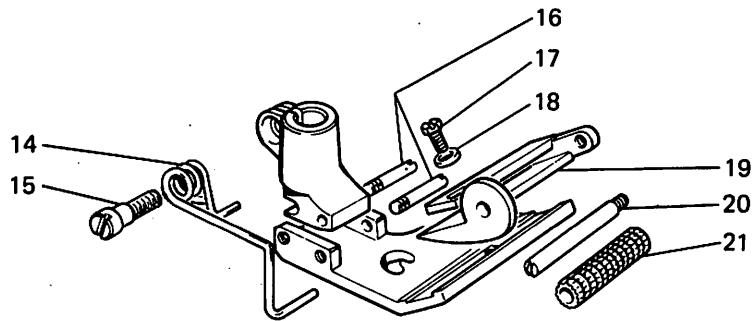

Fig. N. Abb. N.	Part. N. Bestell N. Piece N. Pieza N.	Qt. Anzahl	DESCRIZIONE	DESCRIPTION	DESCRIPTION	BENENNUNG	DESCRIPCION
39	300715-3-10	1	corpo	body	corps		
40	742484-4-00	1	vite	screw	vis		
41	300704-4-10	1	guida srotolatrice	guide	guide		
42	300405-0-10	2	vite	screw	vis		
43	300687-0-10	1	supporto	support	support		
44	300407-0-10	1	rondella distanziale	spacer washer	rondelle entretoise