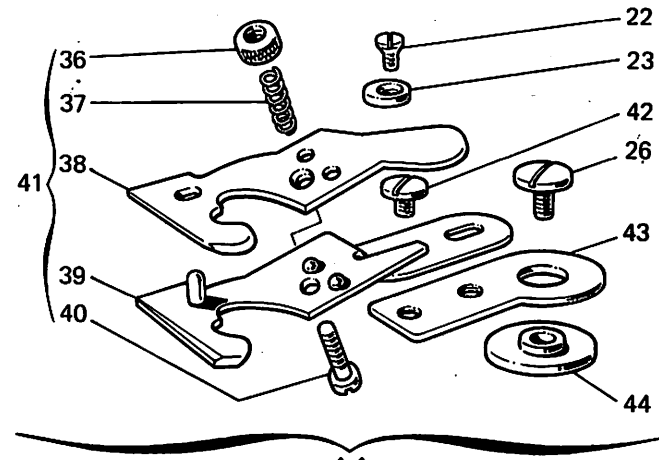

Fig. N. Abb. N.	Part. N. Bestell N. Piece N. Pieza N.	Qt. Anzahl	DESCRIZIONE	DESCRIPTION	DESCRIPTION	BENENNUNG	DESCRIPCION
39	300715-3-10	1	corpo	body	corps		
40	742484-4-00	1	vite	screw	vis		
41	300704-4-10	1	guida srotolatrice	guide	guide		
42	300405-0-10	2	vite	screw	vis		
43	300687-0-10	1	supporto	support	support		
44	300407-0-10	1	rondella distanziale	spacer washer	rondelle entretoise