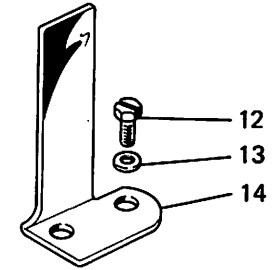

Fig. N. Abb. N.	Part. N. Bestell N. Piece N. Pieza N.	Qt. Anzahl	DESCRIZIONE	DESCRIPTION	DESCRIPTION	BENENNUNG	DESCRIPCION
★	300111-3-11	1	piedino completo	presserfoot assembly	pied-presseur complet		
1	741414-2-00	1	vite	screw	vis		
2	741721-2-00	1	vite	screw	vis		
3	721411-2-00	1	vite	screw	vis		
4	300119-0-11	1	molla	spring	ressort		
5	300117-0-11	1	snodo	knuckle	axe		
6	300118-0-10	1	spina	pin	goupille		
7	300120-0-10	1	spina	pin	goupille		
8	301764-0-10	1	placca ago	needle plate	plaque à aiguille		
9	300133-0-10	1	griffa principale	main feed dog	griffe principale		
10	300135-0-10	1	griffa differenziale	differential feed dog	griffe différentielle		
11	302057-0-11	1	crochet inferiore	lower looper	crochet inférieur		
12	303023-0-10	2	vite	screw	vis		
13	704216-2-00	2	rondella	washer	rondelle		
14	300129-0-10	1	supporto guida	guide support	support guide		
15	741658-2-00	1	vite	screw	vis		
16	300126-0-10	1	guida	guide	guide		
17	310000-4-00	1	guida completa	guide assembly	guide complète		
18	784600-0-20	1	targhetta classe testa	head class plate	plaque classe tête		
			SOLO A RICHIESTA	ONLY ON REQUEST	SEULEMENT SUR DEMANDE		
14	300174-0-11	1	supporto guida	guide support	support guide