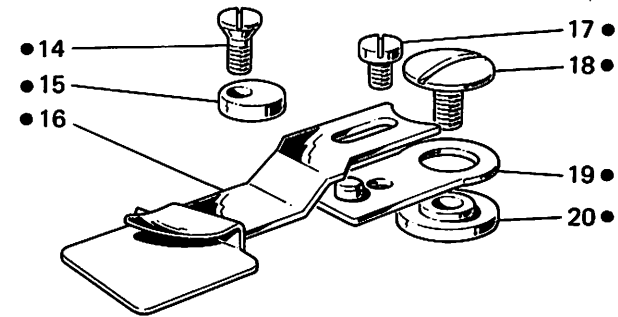

Fig. N. Abb. N.	Part. N. Bestell N. Piece N. Pieza N.	Qt. Anzahl	DESCRIZIONE	DESCRIPTION	DESCRIPTION	BENENNUNG	DESCRIPCION
★	302652-3-11	1	piedino completo	presserfoot assembly	pied-presseur complet		
●	300785-4-10	1	guida completa	guide assembly	guide complète		
1	300759-0-10	1	molla	spring	ressort		
2	743265-2-00	1	vite	screw	vis		
3	706471-0-00	2	spina	pin	goupille		
4	740210-2-00	1	vite	screw	vis		
5	704104-2-00	1	rondella	washer	rondelle		
6	300748-0-11	1	guida	guide	guide		
7	300765-0-10	1	spina	pin	goupille		
8	300762-0-11	1	rullino	roller	rouleau		
9	302416-0-10	1	placca ago	needle plate	plaque à aiguille		
10	300563-0-12	1	griffa principale	main feed dog	griffe principale		
11	300564-0-11	1	griffa differenziale	differential feed dog	griffe différentielle		
12	302057-0-11	1	crochet inferiore	lower looper	crochet inférieur		
13	784600-0-20	1	targhetta classe testa	head class plate	plaque classe tête		
14	744634-0-00	1	vite	screw	vis		
15	300710-0-10	1	rondella eccentrica	eccentric washer	rondelle excentrique		
16	300781-2-10	1	guida	guide	guide		
17	741913-4-00	1	vite	screw	vis		
18	300406-0-10	1	vite	screw	vis		
19	300686-2-10	1	supporto	support	support		
20	300683-0-10	1	rondella distanziale	spacer washer	rondelle entretoise		
			SOLO A RICHIESTA	ONLY ON REQUEST	SEULEMENT SUR DEMANDE		
■	301051-4-10	1	guida completa	guide assembly	guide complète		
9	302426-0-10	1	placca ago	needle plate	plaque à aiguille		
21	301041-2-10	1	guida	guide	guide