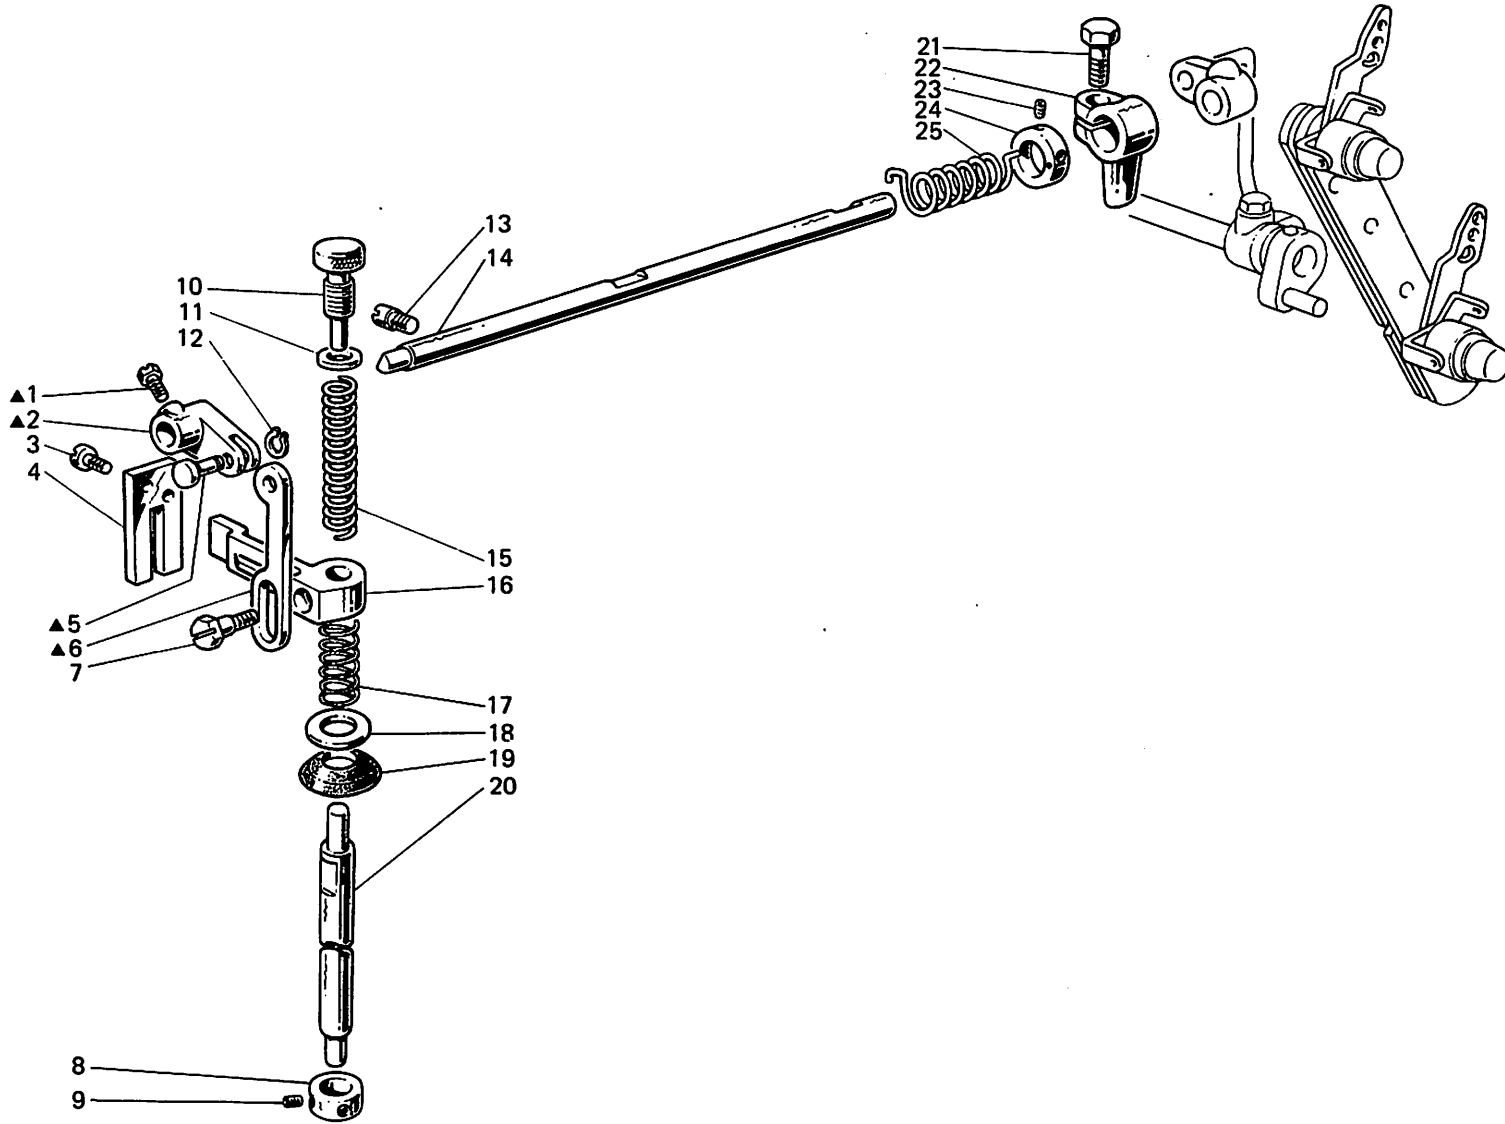

Fig. N. Abb. N.	Part. N. Bestell N. Piece N. Pieza N.	Qt. Anzahl	DESCRIZIONE	DESCRIPTION	DESCRIPTION	BENENNUNG	DESCRIPCION
▲	308060-4-00	1	gruppo manov. tirante premistoffa	presser crank assembly	groupe maniv. tirant presseur		
1	740632-2-00	1	vite	screw	vis		
2	308059-0-00	1	manovella	crank	manivelle		
3	721494-2-00	2	vite fissa piastra	plate screw	vis blocage plaque		
4	308056-0-00	1	piastra guida barra	plate	plaque		
5	308058-0-00	1	spina	pin	goupille		
6	308057-0-00	1	tirante per alza piedino	presserfoot tie-rod	tirant soulèvement pied de biche		
7	740444-2-00	1	vite fissa slitta	screw	vis blocage glissière		
8	308076-2-00	1	anello registro	adjustment ring	anneau de réglage		
9	745812-2-00	2	vite	screw	vis		
10	302060-0-11	1	pomolo di regolazione	adjustment knob	pommeau de réglage		
11	302344-0-10	1	rondella	washer	rondelle		
12	700205-0-00	1	anello elastico	spring ring	anneau ressort		
13	308007-0-00	1	perno filettato	threaded pin	pivot fileté		
14	302234-0-10	1	albero	shaft	arbre		
15	302059-0-10	1	molla premi piedino	spring	ressort pied de biche		
16	308055-2-00	1	guida a forcilla	forket guide	guide à fourchette		
17	200713-0-10	1	molla	spring	ressort		
18	703810-0-00	1	rondella	washer	rondelle		
19	308054-0-00	1	paraolio	oil retainer	pare-huile		
20	308061-0-01	1	barra porta piedino	presserfoot bar	barre porte-pied de biche		
21	202487-0-10	1	vite	screw	vis		
22	308412-2-00	1	fascetta di fermo con vite	clamp with screw	bride de fixation avec vis		
23	745827-2-00	2	vite	screw	vis		
24	304767-0-10	1	anello	ring	bague		
25	308098-0-00	1	molla di torsione	spring	ressort de torsion