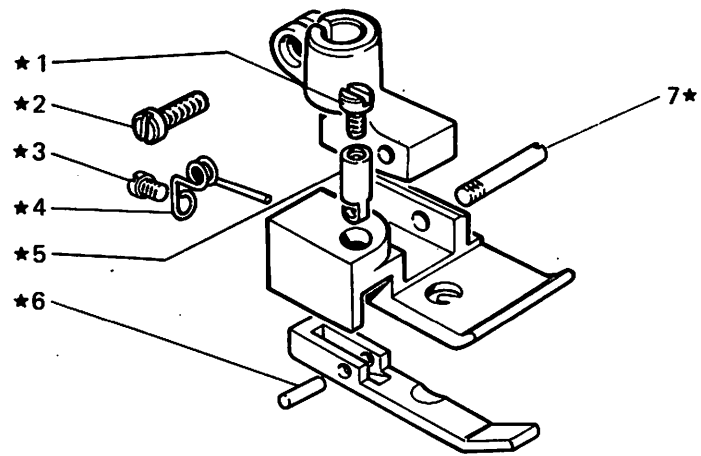

Fig. N. Abb. N.	Part. N. Bestell N. Piece N. Pieza N.	Qt. Anzahl	DESCRIZIONE	DESCRIPTION	DESCRIPTION	BENENNUNG	DESCRIPCION
★	300110-3-11	1	piedino completo	presserfoot assembly	pied-presseur complet		
1	741414-2-00	1	vite	screw	vis		
2	741721-2-00	1	vite	screw	vis		
3	721411-2-00	1	vite	screw	vis		
4	300119-0-11	1	molla	spring	ressort		
5	300117-0-11	1	snodo	knuckle	axe		
6	300118-0-10	1	spina	pin	goupille		
7	300120-0-10	1	spina	pin	goupille		
8	301759-0-10	1	placca ago	needle plate	plaque à aiguille		
9	300102-0-10	1	griffa principale	main feed dog	griffe principale		
10	300104-0-10	1	griffa differenziale	differential feed dog	griffe différentielle		
11	302057-0-11	1	crochet inferiore	lower looper	crochet inférieur		
12	303023-0-10	2	vite	screw	vis		
13	704216-2-00	2	rondella	washer	rondelle		
14	300129-0-10	1	supporto guida	guide support	support guide		
15	741658-2-00	1	vite	screw	vis		
16	300126-0-10	1	guida	guide	guide		
17	310000-4-00	1	guida completa	guide assembly	guide complète		
18	784600-0-20	1	targhetta classe testa	head class plate	plaque classe tête		
			SOLO A RICHIESTA	ONLY ON REQUEST	SEULEMENT SUR DEMANDE		
14	300174-0-11	1	supporto guida	guide support	support guide