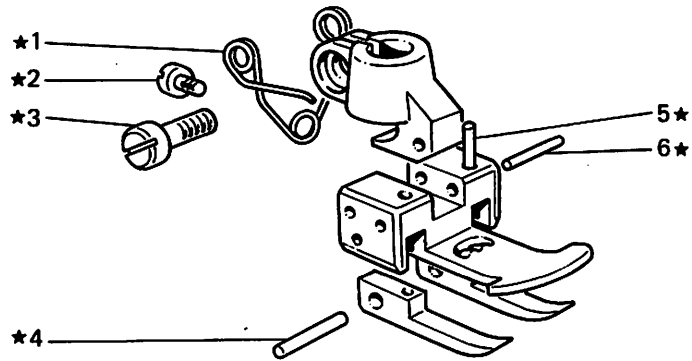

Fig. N. Abb. N.	Part. N. Bestell N. Pieza N.	Qt. Anzahl	DESCRIZIONE	DESCRIPTION	DESCRIPTION	BENENNUNG	DESCRIPCION
★	300581-3-12	1	piédino completo	presserfoot assembly	piéd-presseur complet		
▲	300628-4-10	1	guida rovescia completa	guide assembly	guide complète		
1	300291-0-11	1	molla	spring	ressort		
2	741620-2-00	1	vite	screw	vis		
3	741721-2-00	1	vite	screw	vis		
4	706501-0-00	2	spina	pin	goupille		
5	306688-0-00	2	spina	pin	goupille		
6	301268-0-10	1	spina	pin	goupille		
7	300952-0-10	1	vite	screw	vis		
8	300578-0-10	1	guida	guide	guide		
9	302405-0-10	1	placca ago	needle plate	plaque à aiguille		
10	302406-4-10	1	placca ago completa	needle plate assembly	plaque à aiguille complète		
11	784600-0-20	1	targhetta classe testa	head class plate	plaque classe tête		
12	744634-0-00	1	vite	screw	vis		
13	300414-0-10	1	rondella eccentrica	eccentric washer	rondelle excentrique		
14	300405-0-10	2	vite	screw	vis		
15	300624-3-10	1	guida	guide	guide		
16	300406-0-10	1	vite	screw	vis		
17	300408-0-10	1	supporto	support	support		
18	300407-0-10	1	rondella	washer	rondelle		
19	300563-0-12	1	griffa principale	main feed dog	griffe principale		
20	300564-0-11	1	griffa differenziale	differential feed dog	griffe différentielle		
21	302057-0-11	1	crochet inferiore	lower looper	crochet inférieur		
			SOLO A RICHIESTA	ONLY ON REQUEST	SEULEMENT SUR DEMANDE		
▲	300574-4-10	1	guida diritta completa	guide assembly	guide complète		
9	302417-0-10	1	placca ago	needle plate	plaque à aiguille		
15	300573-3-10	1	guida	guide	guide		
▲	<u>Tav. 8</u> 309800-4-00	1	morsetto porta aghi completo	needles clamp assembly	porte-aiguilles complet		
30	309751-2-00	1	morsetto porta aghi	needles clamp	porte-aiguilles