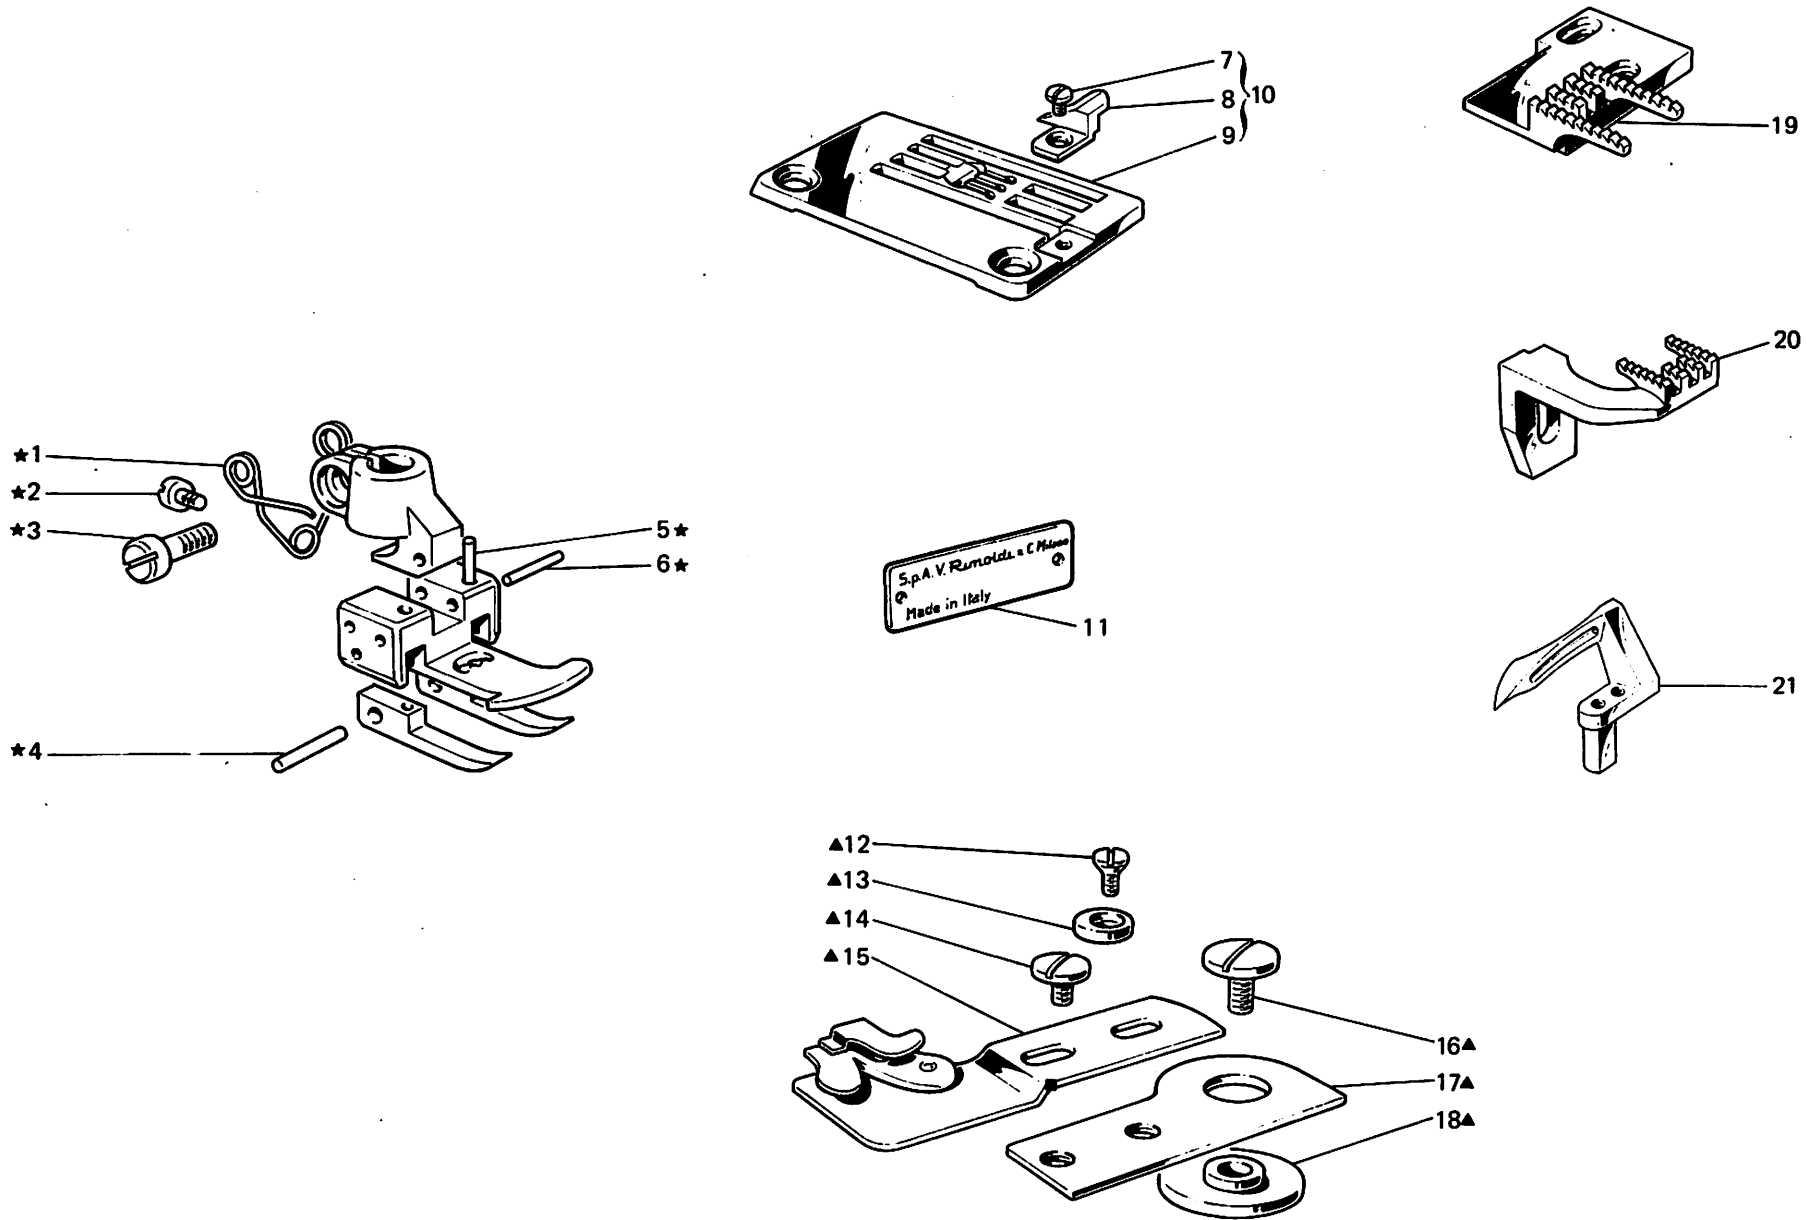

Fig. N. Abb. N.	Part. N. Bestell N. Piece N. Pieza N.	Qt. Anzahl	DESCRIZIONE	DESCRIPTION	DESCRIPTION	BENENNUNG	DESCRIPCION
★	302457-3-12	1	pieдино completo	presserfoot assembly	pieд-presser complet		
▲	300533-4-10	1	guida rovescia completa	guide assembly	guide complète		
1	300291-0-11	1	molla	spring	ressort		
2	741620-2-00	1	vite	screw	vis		
3	741721-2-00	1	vite	screw	vis		
4	706501-0-00	2	spina	pin	goupille		
5	306688-0-00	2	spina	pin	goupille		
6	301268-0-10	1	spina	pin	goupille		
7	300952-0-10	1	vite	screw	vis		
8	300578-0-10	1	guida	guide	guide		
9	302452-0-10	1	placca ago	needle plate	plaque à aiguille		
10	302453-4-10	1	placca ago completa	needle plate assembly	plaque à aiguille complète		
11	784600-0-20	1	targhetta classe testa	head class plate	plaque classe tête		
12	744634-0-00	1	vite	screw	vis		
13	300414-0-10	1	rondella eccentrica	eccentric washer	rondelle excentrique		
14	300405-0-10	2	vite	screw	vis		
15	300527-3-10	1	guida	guide	guide		
16	300406-0-10	1	vite	screw	vis		
17	300408-0-10	1	supporto	support	support		
18	300407-0-10	1	rondella	washer	rondelle		
19	300563-0-12	1	griffa principale	main feed dog	griffe principale		
20	300564-0-11	1	griffa differenziale	differential feed dog	griffe différentielle		
21	302057-0-11	1	crochet inferiore	lower looper	crochet inférieur		
			SOLO A RICHIESTA	ONLY ON REQUEST	SEULEMENT SUR DEMANDE		
▲	300415-4-10	1	guida diritta completa	guide assembly	guide complète		
9	302468-0-10	1	placca ago	needle plate	plaque à aiguille		
15	300413-3-10	1	guida	guide	guide		
▲	Tav. 8 309801-4-00	1	morsetto porta aghi completo	needles clamp assembly	porte-aiguilles complet		
30	309752-2-00	1	morsetto porta aghi	needles clamp	porte-aiguilles