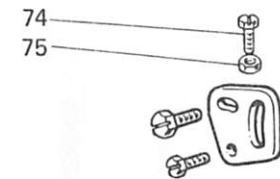

Fig. N. Abb. N.	Part. N. Bestell N. Piece N. Pieza N.	Qt. Anzahl	DESCRIZIONE	DESCRIPTION	DESCRIPTION	BENENNUNG	DESCRIPCION
<u>Tav. 3</u>							
1	309062-4-00	1	piano di lavoro completo	working plate assembly	plan de travail complet		
2	309044-2-00	1	piano di lavoro	working plate	plan de travail		
5	721424-0-00	2	vite	screw	vis		
9	309305-2-00	1	coperchio scorrevole	sliding cover	couvercle coulissant		
20	308783-2-00	1	piastra porta placca	plate	plaque		
28	724422-2-00	1	vite	screw	vis		
37	309232-0-00	1	piastrina	plate	plaque		
39	309186-3-00	1	carter anteriore completo	front cover assembly	carter avant complet		
42	308787-4-00	1	piastra porta placca completa	plate assembly	plaque complète		
43	300277-0-10	1	molla	spring	ressort		
44	746021-2-00	1	dado per vite di fermo	nut for screw	écrou pour vis		
45	309331-0-00	1	vite di fermo	screw	vis		
<u>Tav. 4</u>							
74	740251-0-00	1	vite per settore differenziale	screw for differential sector	vis pour secteur différentiel		
75	746002-2-00	1	dado per settore differenziale	nut for differential sector	écrou pour secteur différentiel		
<u>Tav. 8</u>							
▲	309800-4-00	1	morsetto porta aghi completo	needles clamp assembly	porte-aiguilles complet		
30	309751-2-00	1	morsetto porta aghi	needles clamp	porte-aiguilles		
32	766000-6-90	3	ago sist. Rim 63 fin. 90	needle syst. Rim 63 size 90	aiguille syst. Rim 63 jauge 90		
			PEZZI ANNULLATI	CANCELLED PARTS	PIECES ANNULEES		
<u>Tav. 3</u>							
29	309360-0-00	1	molla chiusura carter	spring	ressort		
<u>Tav. 18</u>							
			ANNULLATA	CANCELLED	ANNULEE		

TAV. 4