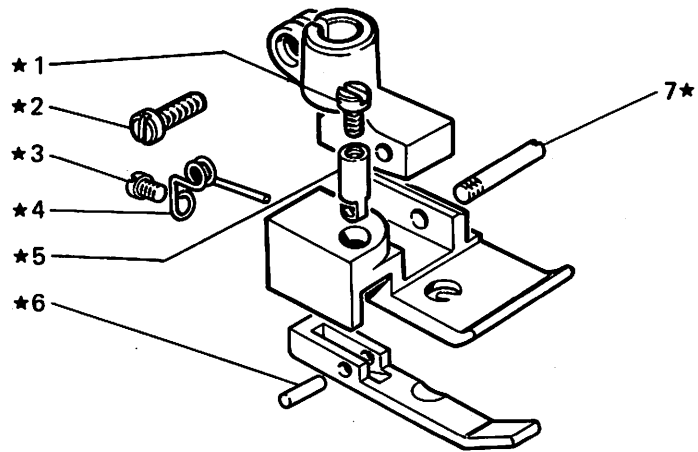

Fig. N. Abb. N.	Part. N. Bestell N. Piece N. Pieza N.	Qt. Anzahl	DESCRIZIONE	DESCRIPTION	DESCRIPTION	BENENNUNG	DESCRIPCION
★	300111-3-11	1	piedino completo	presserfoot assembly	pied-presseur complet		
1	741414-2-00	1	vite	screw	vis		
2	741721-2-00	1	vite	screw	vis		
3	721411-2-00	1	vite	screw	vis		
4	300119-0-11	1	molla	spring	ressort		
5	300117-0-11	1	snodo	knuckle	axe		
6	300118-0-10	1	spina	pin	goupille		
7	300120-0-10	1	spina	pin	goupille		
8	301764-0-10	1	placca ago	needle plate	plaque à aiguille		
9	300133-0-10	1	griffa principale	main feed dog	griffe principale		
10	300135-0-10	1	griffa differenziale	differential feed dog	griffe différentielle		
11	302057-0-11	1	crochet inferiore	lower looper	crochet inférieur		
12	303023-0-10	2	vite	screw	vis		
13	704216-2-00	2	rondella	washer	rondelle		
14	300129-0-10	1	supporto guida	guide support	support guide		
15	741658-2-00	1	vite	screw	vis		
16	300126-0-10	1	guida	guide	guide		
17	310000-4-00	1	guida completa	guide assembly	guide complète		
18	784600-0-20	1	targhetta classe testa	head class plate	plaque classe tête		
			SOLO A RICHIESTA	ONLY ON REQUEST	SEULEMENT SUR DEMANDE		
14	300174-0-11	1	supporto guida	guide support	support guide