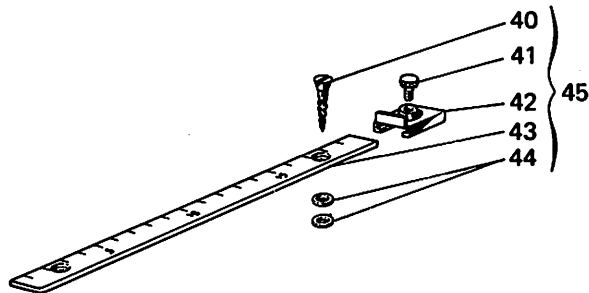

Fig. N. Abb. N.	Part. N. Bestell N. Piese N. Pieza N.	Qt. Anzahl	DESCRIZIONE	DESCRIPTION	DESCRIPTION	BENENNUNG	DESCRIPCION
▲	991120-5-00	1	porta bobine compl. (3-4 fili)	bobbin carrier ass. (3-4 threads)	porte bobine complet (3-4 fils)		
◆	930807-4-00	1	frenaggio completo	brake assembly	freinage complet		
●	930315-4-10	1	guida elastico completa	elastic guide assembly	guide élastique compl.		
1	703005-0-00	3	rondella	washer	rondelle		
2	722431-2-00	3	vite	screw	vis		
3	991108-2-00	2	telaio con bussole	frame with bushes	bâti avec bagues		
4	991107-2-00	1	squadretta con viti e rondelle	bracket with screws and washers	équerre avec vis et rondelles		
5	991106-2-00	1	asta con rondella e vite	rod with washer and screws	tige avec rondelle et vis		
6	729054-2-00	3	vite	screw	vis		
7	731107-2-00	3	vite da legno	screw	vis		
8	991113-0-00	1	asta principale	main rod	tige principale		
9	991128-2-00	1	blocchetto con viti	block with screws	bloc avec vis		
10	729034-2-00	3	vite	screw	vis		
11	991129-3-00	1	mozzo con aste e viti	hub with rods and screws	moyeu avec tiges et vis		
12	991121-3-00	1	telaio superiore con viti	upper frame with screws	bâti supérieur avec vis		
13	991111-2-00	4	astina con dati	rod with nuts	petite tige avec écrous		
14	991179-0-00	4	disco	disc	disque		
15	991112-0-00	4	piatto	disc	plateau		
16	733508-2-00	8	dado	nut	écrou		
17	991114-2-00	1	basetta con vite	base with screw	base avec vis		
18	930105-0-10	1	astina	rod	tige		
19	930288-0-10	1	asta	rod	tige		
20	930136-0-10	2	dado con alette	wing nut	écrou papillon		
21	930067-0-10	2	spina	pin	goupille		
22	930281-0-11	3	vite	screw	vis		
23	930801-2-00	1	piastra	plate	plaque		
24	930120-0-10	1	pomolo	knob	pommeau		
25	930314-3-10	1	sostegno	support	support		
26	930109-3-10	1	piattina con aste	plate with rod	plaque avec tige		
27	930092-0-10	1	cursore	slider	curseur		
28	727026-0-00	3	vite	screw	vis		
29	930161-3-10	1	piastrina completa	plate assembly	plaque complète		
30	930151-0-10	1	piastrina	plate	plaque		
31	704218-2-00	2	rondella	washer	rondelle		
32	930066-0-10	2	molla	spring	ressort		
33	300391-0-10	2	perno	pin	pivot		
34	300387-0-10	2	pomolo	knob	pommeau		
35	930162-4-10	1	piastro completa	plate assembly	plaque complète		
36	990596-0-10	2	pomolo	knob	pommeau		
37	930114-2-10	1	guida pizzo	guide	guide		
			SOLO A RICHIESTA	ONLY ON REQUEST	SEULEMENT SUR DEMANDE		
★	930820-4-00	1	misuratore completo	measurer assembly	règle complet		
■	930316-4-10	1	guida elastico completa	elastic guide assembly	guide élastique complète		
38	930149-3-10	1	piastrina completa	plate assembly	plaque complète		
39	930150-4-10	1	piastrina completa	plate assembly	plaque complète		
40	731263-0-00	2	vite	screw	vis		
41	930075-0-10	2	pomolo	knob	pommeau