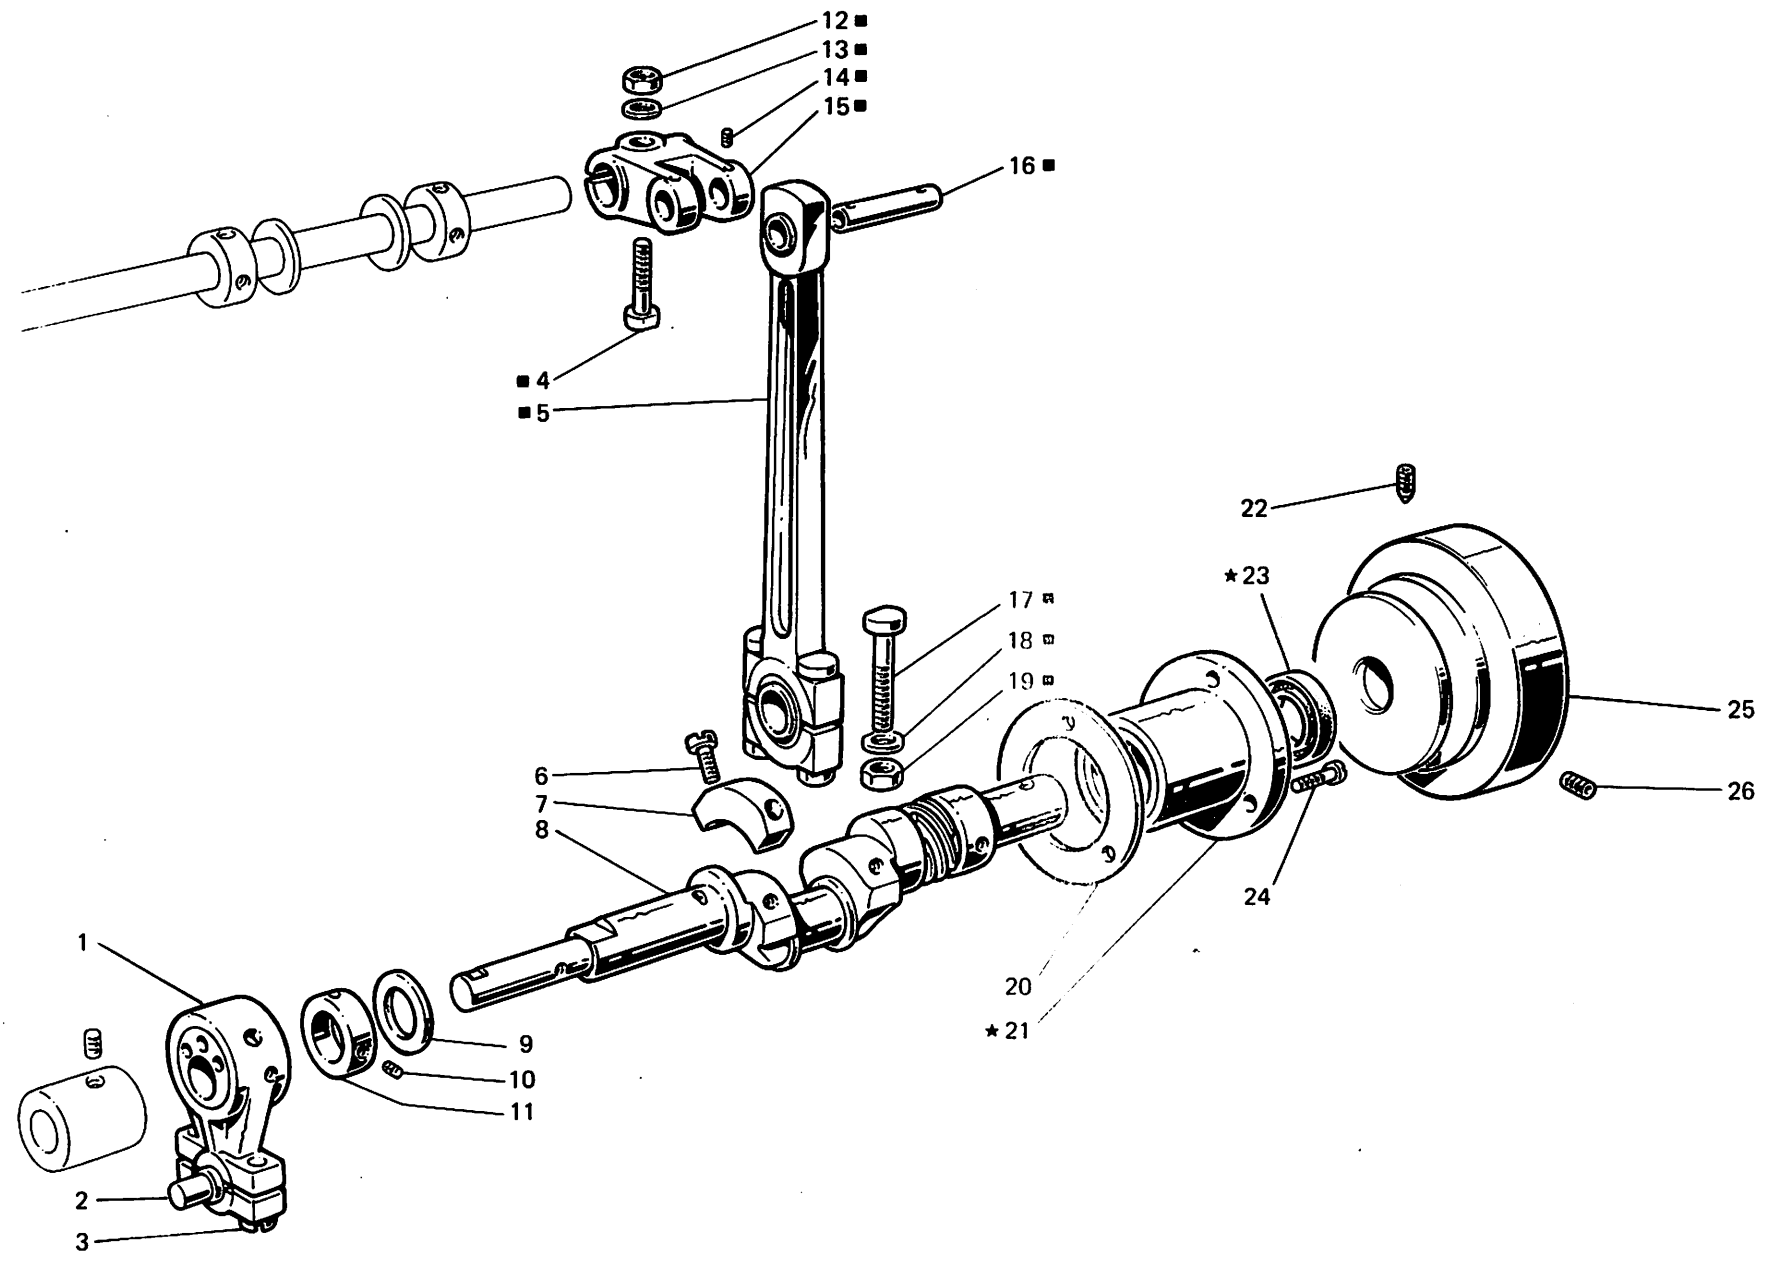

Fig. N. Abb. N.	Part. N. Piece N. Bestell N. Pieza N.	Qt. Anzahl	DESCRIZIONE	DESCRIPTION	DESCRIPTION	BENENNUNG	DESCRIPCION
★	308013-4-00	1	bussola destra completa	right bush assembly	bague droite complète		
■	308178-4-00	1	gruppo biella principale	main con-rod assembly	groupe bielle principale		
1	308254-3-00	1	biella con eccentrico e viti	con-rod with cam and screws	bielle avec excentrique et vis		
2	308310-0-00	1	perno a sfera	ball joint	pivot à sphère		
3	308802-0-00	2	vite per biella	screw for con-rod	vis pour bielle		
4	308035-0-00	1	vite	screw	vis		
5	308174-3-00	1	biella principale completa	main con-rod assembly	bielle principale complète		
6	741056-0-00	4	vite	screw	vis		
7	302272-0-10	2	settore	sector	secteur		
8	308714-3-00	1	albero a gomito	crankshaft	arbre coudé		
9	704869-0-00	1	rondella	washer	rondelle		
10	745815-2-00	2	vite	screw	vis		
11	308084-2-00	1	anello di registro con viti	adjustment ring with screws	bague de réglage avec vis		
12	746408-2-00	1	dado	nut	écrou		
13	705013-0-00	1	rondella	washer	rondelle		
14	745812-2-00	2	vite	screw	vis		
15	308159-2-01	1	manovella	crank	manivelle		
16	308166-0-00	1	perno	pin	pivot		
17	308161-0-00	2	vite	screw	vis		
18	308149-0-01	2	rondella	washer	rondelle		
19	308162-0-00	2	dado	nut	écrou		
20	308127-0-00	1	guarnizione	gasket	garniture		
21	308012-2-00	1	bussola	bush	bague		
22	730054-2-00	1	vite per volantino	screw for pulley	vis pour volant		
23	700596-0-00	1	anello di tenuta	retainer ring	bague d'étanchéité		
24	742222-2-00	3	vite	screw	vis		
25	308090-0-00	1	volantino	handwheel	volant		
26	729044-2-00	1	vite	screw	vis