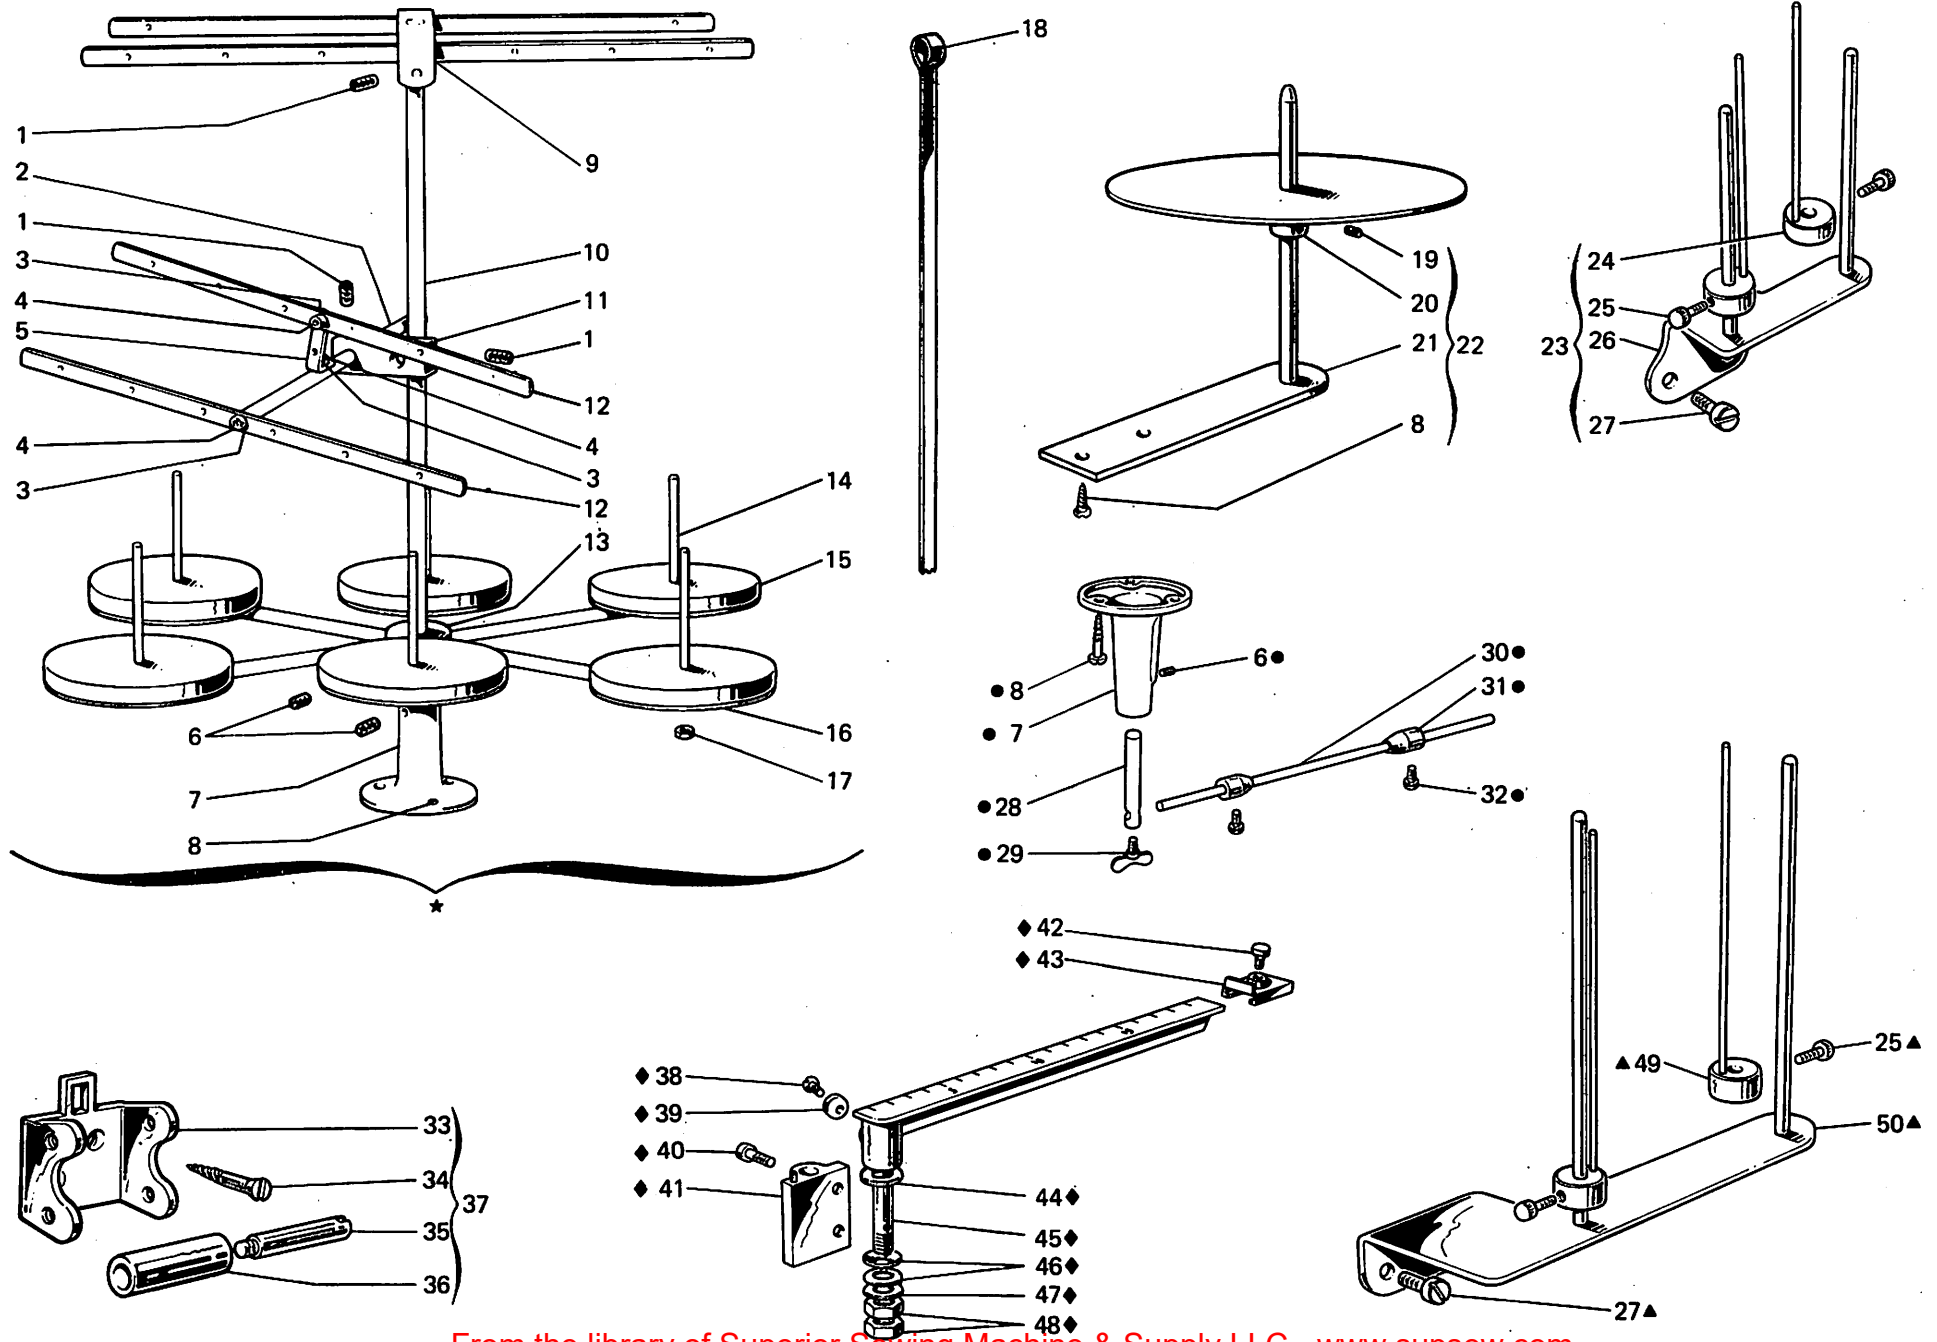

Fig. N. Abb. N.	Part. N. Piece N. Bestell N. Pieza N.	Qt. Anzahl	DESCRIZIONE	DESCRIPTION	DESCRIPTION	BENENNUNG	DESCRIPCION
43	930072-2-10	1	cursore	slider	curseur		
44	930824-0-00	1	rondella	washer	rondelle		
45	930821-2-00	1	asta centimetrata	rod	tige		
46	702415-0-00	2	molla a tazza	cup spring	ressort à tasse		
47	704010-2-00	2	rondella	washer	rondelle		
48	746209-2-00	2	dado	nut	écrou		
49	930013-2-10	2	morsetto con spina	clamp with pins	collier de serrage avec pins		
50	930025-2-11	1	sostegno con spine	support with pins	support avec goupilles