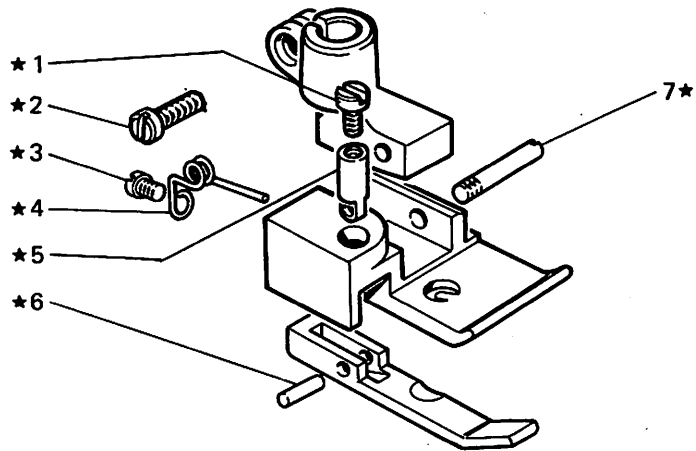

Fig. N. Abb. N.	Part. N. Bestell N. Piece N. Pieza N.	Qt. Anzahl	DESCRIZIONE	DESCRIPTION	DESCRIPTION	BENENNUNG	DESCRIPCION
★	300111-3-11	1	piedino completo	presserfoot assembly	pied-presseur complet		
1	741414-2-00	1	vite	screw	vis		
2	741721-2-00	1	vite	screw	vis		
3	721411-2-00	1	vite	screw	vis		
4	300119-0-11	1	molla	spring	ressort		
5	300117-0-11	1	snodo	knuckle	axe		
6	300118-0-10	1	spina	pin	goupille		
7	300120-0-10	1	spina	pin	goupille		
8	301764-0-10	1	placca ago	needle plate	plaque à aiguille		
9	300133-0-10	1	griffa principale	main feed dog	griffe principale		
10	300135-0-10	1	griffa differenziale	differential feed dog	griffe différentielle		
11	302057-0-11	1	crochet inferiore	lower looper	crochet inférieur		
12	303023-0-10	2	vite	screw	vis		
13	704216-2-00	2	rondella	washer	rondelle		
14	300129-0-10	1	supporto guida	guide support	support guide		
15	741658-2-00	1	vite	screw	vis		
16	300126-0-10	1	guida	guide	guide		
17	310000-4-00	1	guida completa	guide assembly	guide complète		
18	784600-0-20	1	targhetta classe testa	head class plate	plaque classe tête		
			SOLO A RICHIESTA	ONLY ON REQUEST	SEULEMENT SUR DEMANDE		
14	300174-0-11	1	supporto guida	guide support	support guide