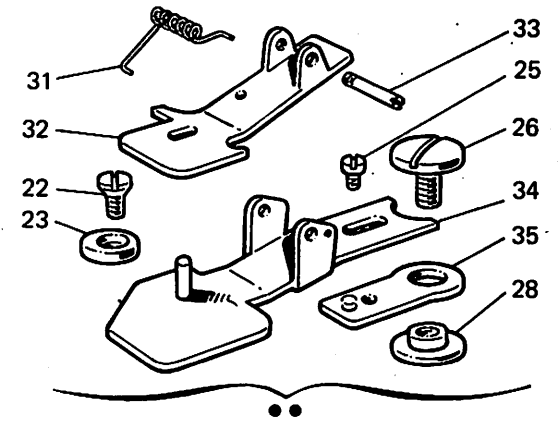

Fig. N. Abb. N.	Part. N. Bestell N. Piece N. Pieza N.	Qt. Anzahl	DESCRIZIONE	DESCRIPTION	DESCRIPTION	BENENNUNG	DESCRIPCION
39	300715-3-10	1	corpo	body	corps		
40	742484-4-00	1	vite	screw	vis		
41	300704-4-10	1	guida srotolatrice	guide	guide		
42	300405-0-10	2	vite	screw	vis		
43	300687-0-10	1	supporto	support	support		
44	300407-0-10	1	rondella distanziale	spacer washer	rondelle entretoise