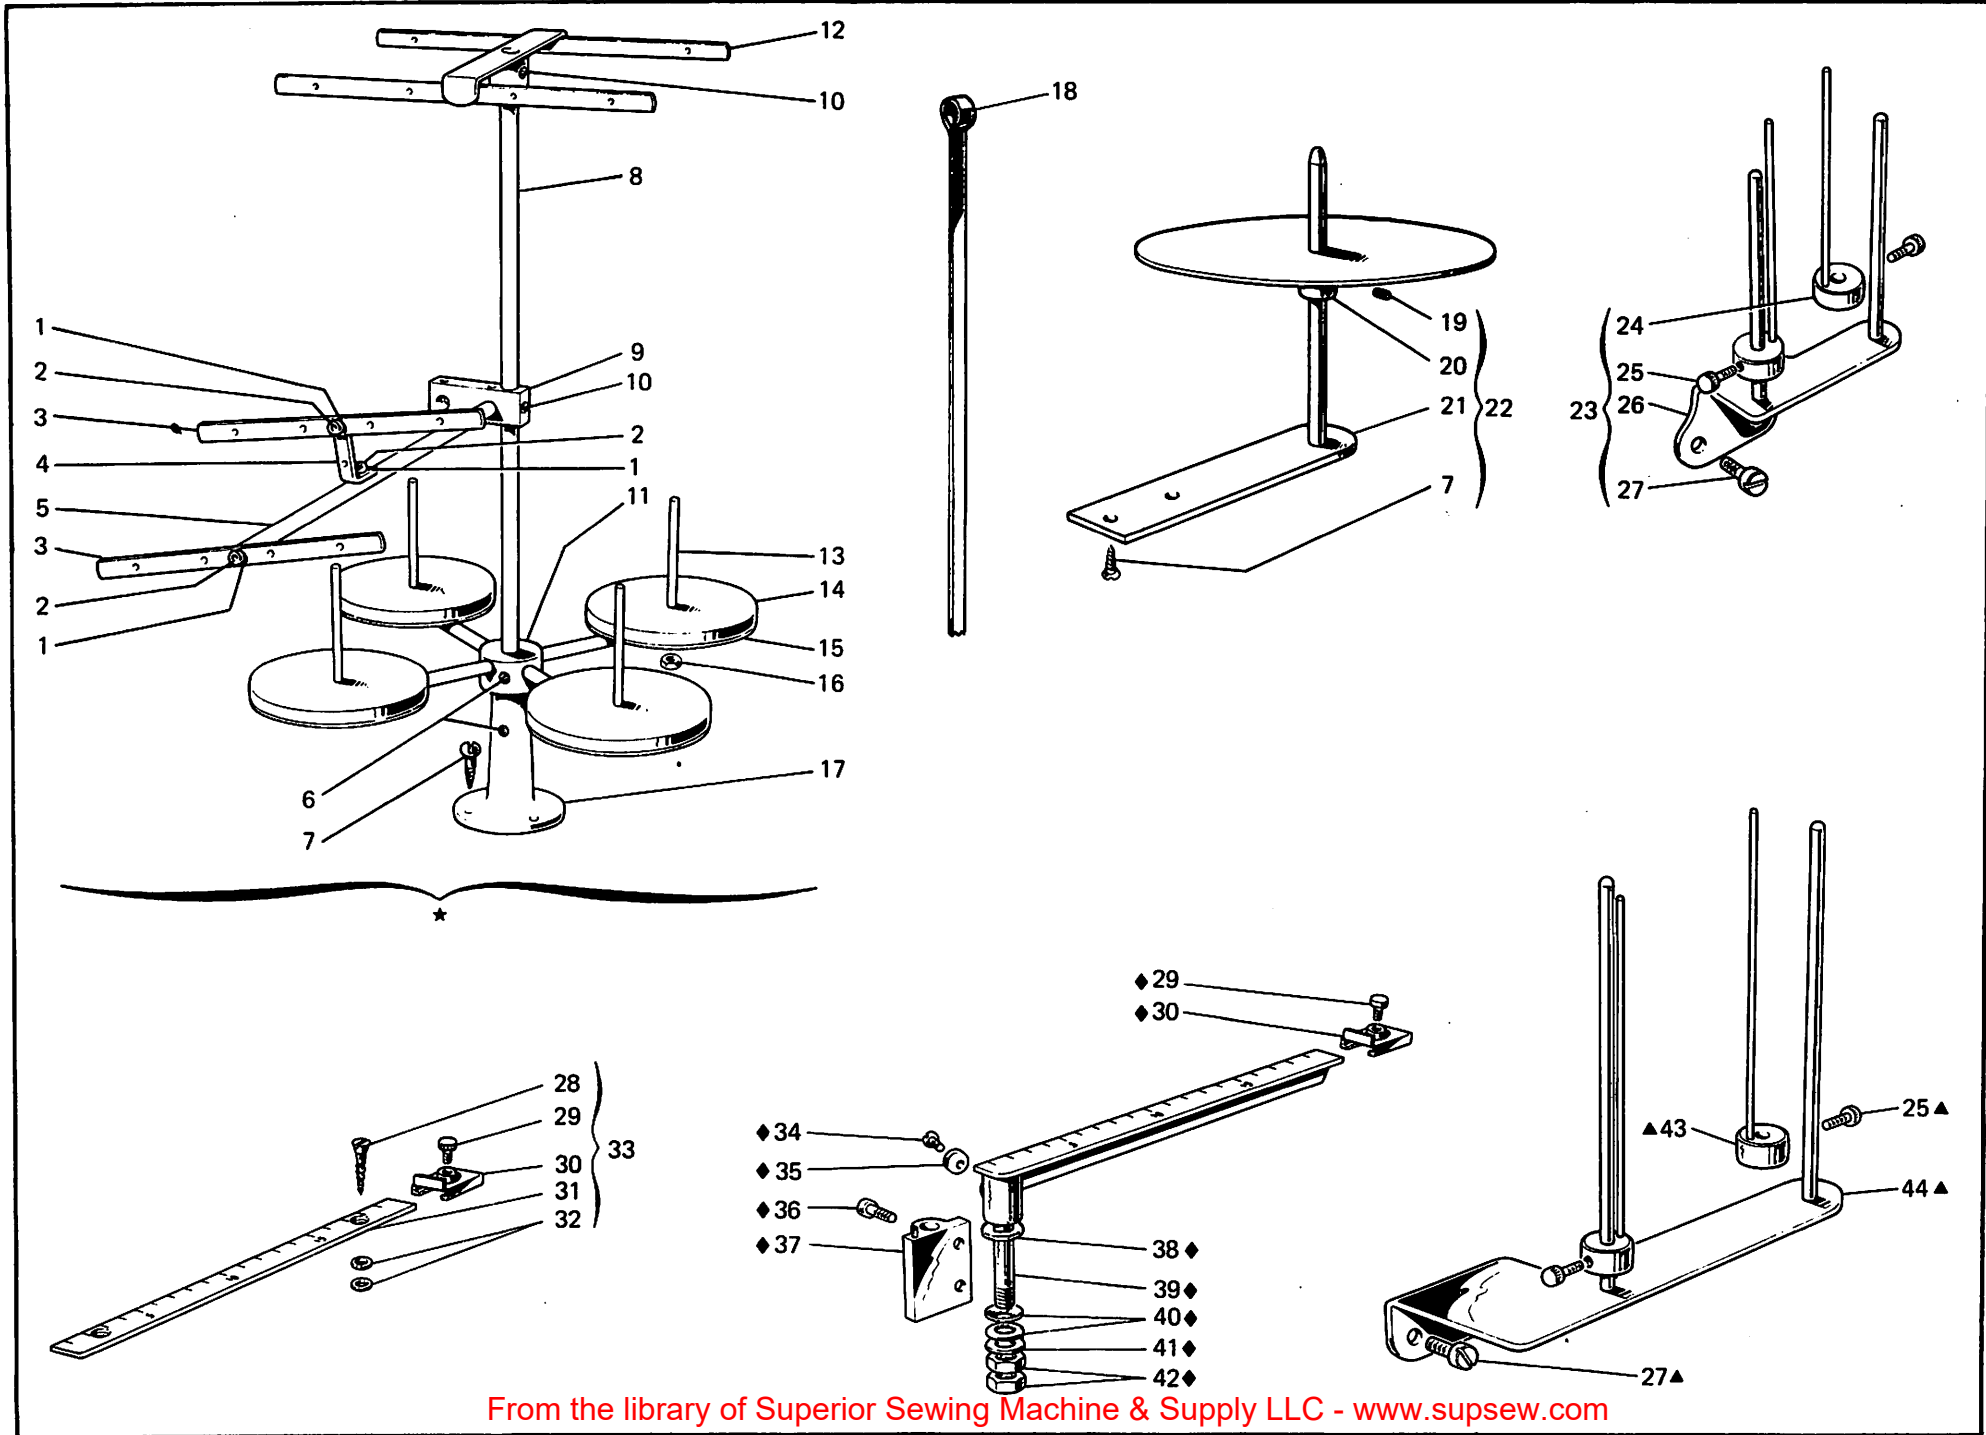

Fig. N. Abb. N.	Part. N. Bestell N. Piece N. Pieza N.	Qt. Anzahl	DESCRIZIONE	DESCRIPTION	DESCRIPTION	BENENNUNG	DESCRIPCION
★	991120-5-00	1	porta bobine compl. (3-4 fili)	bobbin carrier ass. (3-4- threads)	porte bobine complet (3-4 fils)		
1	703005-0-00	3	rondella	washer	rondelle		
2	722431-2-00	3	vite	screw	vis		
3	991108-2-00	2	telaietto con bussole	frame with bushes	bâti avec bagues		
4	991107-2-00	1	squadretta con viti e rondelle	bracket with screws and washers	équerre avec vis et rondelles		
5	991106-2-00	1	asta con rondella e vite	rod with washer and screw	tige avec rondelle et vis		
6	729054-2-00	3	vite	screw	vis		
7	731107-2-00	5	vite da legno	screw	vis		
8	991113-0-00	1	asta principale	main rod	tige principale		
9	991128-2-00	1	blocchetto con viti	block with screws	bloc avec vis		
10	729034-2-00	4	vite	screw	vis		
11	991129-3-00	1	mozzo con aste e viti	hub with rods and screws	moyeu avec tiges et vis		
12	991121-3-00	1	telaietto superiore con vite	upper frame with screw	bâti supérieur avec vis		
13	991111-2-00	4	astina con dadi	rod with nuts	petite tige avec écrous		
14	991179-0-00	4	disco	disc	disque		
15	991112-0-00	4	piatto	disc	plateau		
16	733508-2-00	8	dado	nut	écrou		
17	991114-2-00	1	basetta con viti	base with screws	base avec vis		
18	930105-0-10	1	astina	rod	tige		
19	727245-2-00	2	vite	screw	vis		
20	990560-2-10	1	piatto con viti	disc with screws	plateau avec vis		
21	991321-2-00	1	supporto	support	support		
22	991322-4-00	1	porta rotolo completo	roll carrier assembly	porte-rouleau complet		
23	930000-4-12	1	frenaggio completo	brake assembly	freinage complet		
24	930004-2-20	2	morsetto con spina	clamp with pin	collier de serrage avec pivot		
25	930096-0-10	2	pomolo	knob	pommeau		
26	930006-2-21	1	sostegno con spine	support with pins	support avec goupilles		
27	721486-2-00	2	vite	screw	vis		
			SOLO A RICHIESTA	ONLY ON REQUEST	SEULEMENT SUR DEMANDE		
◆	930820-4-00	1	apparecchio misuratore completo	measurer assembly	règle complet		
▲	930007-4-11	1	frenaggio completo	brake assembly	freinage complet		
28	731263-0-00	2	vite da legno	screw	vis		
29	930075-0-10	2	pomolo	knob	pommeau		
30	930072-2-10	2	cursores	slider	curseur		
31	990213-0-10	1	asta centimetrata	rod	tige		
32	704206-0-00	4	rondella	washer	rondelle		
33	990214-4-11	1	asta centimetrata completa	rod assembly	tige complète		
34	744634-0-00	1	vite	screw	vis		
35	300710-0-10	1	rondella eccentrica	eccentric washer	rondelle excentrique		
36	722443-2-00	2	vite	screw	vis		
37	930819-2-00	1	supporto	support	support		
38	930824-0-00	1	rondella	washer	rondelle		
39	930821-2-00	1	asta centimetrata	rod	tige		
40	702415-0-00	2	molla a tazza	cup spring	ressort à tasse		
41	704010-2-00	2	rondella	washer	rondelle		
42	746209-2-00	2	dado	nut	écrou		
43	930013-2-10	1	morsetto con spina	clamp with pin	collier de serrage avec pivot		
44	930025-2-11	1	sostegno con spine	support with pins	support avec goupille