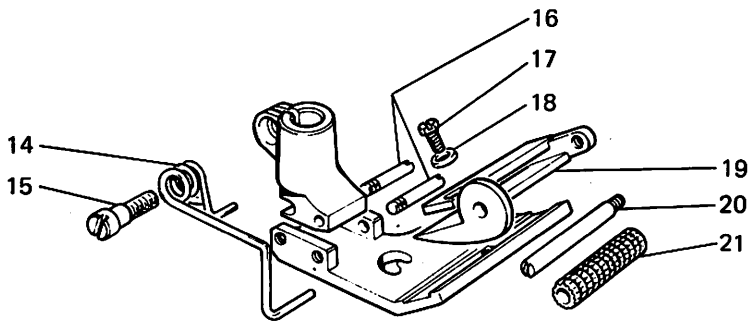

Fig. N. Abb. N.	Part. N. Bestell N. Piece N. Pieza N.	Qt. Anzahl	DESCRIZIONE	DESCRIPTION	DESCRIPTION	BENENNUNG	DESCRIPCION
39	300715-3-10	1	corpo	body	corps		
40	742484-4-00	1	vite	screw	vis		
41	300704-4-10	1	guida srotolatrice	guide	guide		
42	300405-0-10	2	vite	screw	vis		
43	300687-0-10	1	supporto	support	support		
44	300407-0-10	1	rondella distanziale	spacer washer	rondelle entretoise