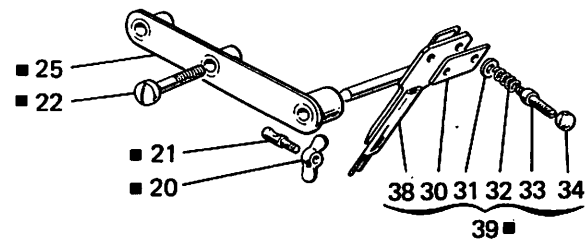

Fig. N. Abb. N.	Part. N. Bestell N. Piece N. Pieza N.	Qt. Anzahl	DESCRIZIONE	DESCRIPTION	DESCRIPTION	BENENNUNG	DESCRIPCION
42	930072-2-10	2	cursore	slider	curseur		
43	990213-0-10	1	asta centimetrata	rod	tige		
44	704206-0-00	4	rondella	washer	rondelle		
45	990214-4-11	1	asta centimetrata completa	rod assembly	tige complète		
46	744634-0-00	1	vite	screw	vis		
47	300710-0-10	1	rondella	washer	rondelle		
48	722443-2-00	2	vite	screw	vis		
49	930819-2-00	1	supporto	support	support		
50	930824-0-00	1	rondella	washer	rondelle		
51	930821-2-00	1	asta centimetrata	rod	tige		
52	702415-0-00	2	molla a tazza	cup spring	ressort à tasse		
53	704010-2-00	1	rondella	washer	rondelle		
54	746209-2-00	2	dado	nut	écrou