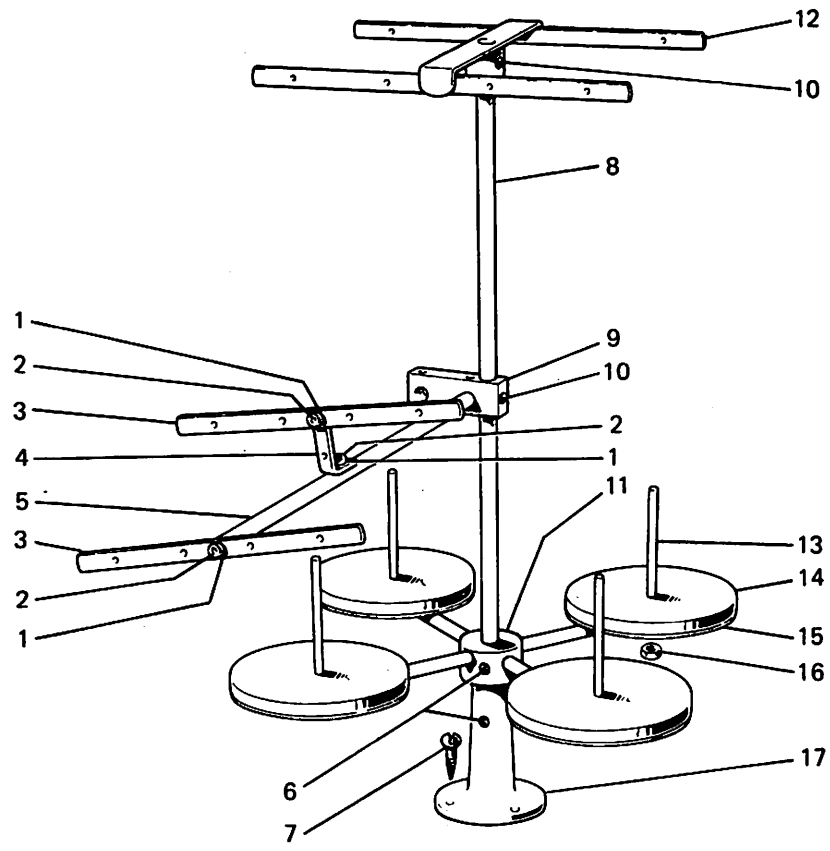

Fig. N. Abb. N.	Part. N. Bestell N. Pieze N. Pieze N.	Qt. Anzahl	DESCRIZIONE	DESCRIPTION	DESCRIPTION	BENENNUNG	DESCRIPCION
★	991120-5-00	1	porta bobine compl. (3-4 fili)	bobbin carrier ass. (3-4 threads)	porte bobine complet (3-4 fils)		
⊙	990650-4-12	1	porta rotolo completo	roller carrier assembly	porte-rouleau complet		
▲	930283-4-10	1	frenaggio completo	brake assembly	freinage complet		
■	930310-4-10	1	frenaggio	brake	freinage		
1	703005-0-00	3	rondella	washer	rondelle		
2	722431-2-00	3	vite	screw	vis		
3	991108-2-00	2	telailetto con bussole	frame with bushes	bâti avec bagues		
4	991107-2-00	1	squadretta con viti e rondelle	bracket with screws and washers	équerre avec vis et rondelles		
5	991106-2-00	1	asta con rondella e vite	rod with washer and screw	tige avec rondelle et vis		
6	729054-2-00	4	vite	screw	vis		
7	731107-2-00	6	vite da legno	screw	vis		
8	991113-0-00	1	asta principale	main rod	tige principale		
9	991128-2-00	1	blocchetto con viti	block with screws	bloc avec vis		
10	729034-2-00	4	vite	screw	vis		
11	991129-3-00	1	mozzo con aste e viti	hub with rods and screws	moyeu avec tiges et vis		
12	991121-3-00	1	telailetto superiore con vite	upper frame with screw	bâti supérieur avec vis		
13	991111-2-00	4	astina con dadi	rod with nuts	tige avec écrous		
14	991179-0-00	4	disco	disc	disque		
15	991112-0-00	4	piatto	disc	plateau		
16	733508-2-00	8	dado	nut	écrou		
17	991114-2-00	2	basetta con vite	base with screw	base avec vis		
18	930105-0-10	1	astina	rod	tige		
19	990596-0-10	4	pomolo	knob	pommeau		
20	990594-2-00	4	anello conico con pomolo	ring cone with knob	bague conique avec pommeau		
21	990593-0-11	2	spina	pin	goupille		
22	991153-2-00	1	supporto con viti	support with screws	support avec vis		
23	729024-2-00	2	vite	screw	vis		
24	990592-0-11	1	asta	rod	tige		
25	930281-0-10	2	vite	screw	vis		
26	930300-3-10	1	sostegno	support	support		
27	930067-0-10	1	spina	pin	goupille		
28	930136-0-10	1	dado con alette	wing nut	écrou papillon		
29	930117-0-10	1	pernetto	pin	pivot		
30	930307-3-10	1	corpo completo	body assembly	corps complet		
31	930094-0-10	1	morsetto	clamp	collier de serrage		
32	930096-0-10	2	pomolo	knob	pommeau		
33	930090-2-10	1	morsetto con spine	clamp with pin	collier de serrage avec pivot		
34	930091-4-10	1	guida	guide	guide		
35	930308-0-10	1	leva	lever	levier		
36	930119-0-10	1	pomolo	knob	pommeau		
37	930112-2-10	1	lamierino	sheet	plaque		
38	930121-0-10	1	cursore	slider	curseur		
39	704104-2-00	1	rondella	washer	rondelle		
40	741519-0-00	1	vite	screw	vis