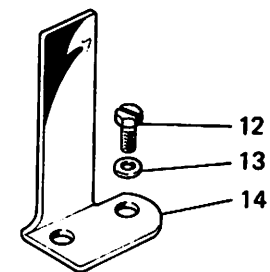

Fig. N. Abb. N.	Part. N. Bestell N. Piece N. Pieza N.	Ct. Anzahl	DESCRIZIONE	DESCRIPTION	DESCRIPTION	BENENNUNG	DÈSCRIPCION
★	300146-3-11	1	piedino completo	presserfoot assembly	pied-presseur complet		
1	741414-2-00	1	vite	screw	vis		
2	741721-2-00	1	vite	screw	vis		
3	721411-2-00	1	vite	screw	vis		
4	300119-0-11	1	molla	spring	ressort		
5	300117-0-11	1	snodo	knuckle	axe		
6	300118-0-10	1	spina	pin	goupille		
7	300120-0-10	1	spina	pin	goupille		
8	301762-0-10	1	placca ago	needle plate	plaque à aiguille		
9	300134-0-10	1	griffa principale	main feed dog	griffe principale		
10	300135-0-10	1	griffa differenziale	differential feed dog	griffe différentielle		
11	302057-0-11	1	crochet inferiore	lower looper	crochet inférieur		
12	303023-0-10	2	vite	screw	vis		
13	704216-2-00	2	rondella	washer	rondelle		
14	300129-0-10	1	supporto guida	guide support	support guide		
15	741658-2-00	1	vite	screw	vis		
16	300126-0-10	1	guida	guide	guide		
17	310000-4-00	1	guida completa	guide assembly	guide complète		
18	784600-0-20	1	targhetta classe testa	head class plate	plaque classe tête		
			SOLO A RICHIESTA	ONLY ON REQUEST	SEULEMENT SUR DEMANDE		
14	300174-0-11	1	supporto guida	guide support	support guide