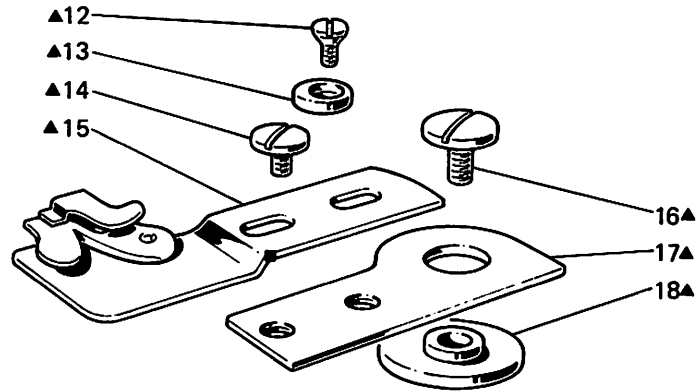

Fig. N. Abb. N.	Part. N. Bestell N. Pieza N.	Qt. Anzahl	DESCRIZIONE	DESCRIPTION	DESCRIPTION	BENENNUNG	DESCRIPCION
★	300581-3-12	1	piédino completo	presserfoot assembly	piéd-presseur complet		
▲	300628-4-10	1	guida rovescia completa	guide assembly	guide complète		
1	300291-0-11	1	molla	spring	ressort		
2	741620-2-00	1	vite	screw	vis		
3	741721-2-00	1	vite	screw	vis		
4	706501-0-00	2	spina	pin	goupille		
5	306688-0-00	2	spina	pin	goupille		
6	301268-0-10	1	spina	pin	goupille		
7	300952-0-10	1	vite	screw	vis		
8	300578-0-10	1	guida	guide	guide		
9	302405-0-10	1	placca ago	needle plate	plaque à aiguille		
10	302406-4-10	1	placca ago completa	needle plate assembly	plaque à aiguille complète		
11	784600-0-20	1	targhetta classe testa	head class plate	plaque classe tête		
12	744634-0-00	1	vite	screw	vis		
13	300414-0-10	1	rondella eccentrica	eccentric washer	rondelle excentrique		
14	300405-0-10	2	vite	screw	vis		
15	300624-3-10	1	guida	guide	guide		
16	300406-0-10	1	vite	screw	vis		
17	300408-0-10	1	supporto	support	support		
18	300407-0-10	1	rondella	washer	rondelle		
19	300563-0-12	1	griffa principale	main feed dog	griffe principale		
20	300564-0-11	1	griffa differenziale	differential feed dog	griffe différentielle		
21	302057-0-11	1	crochet inferiore	lower looper	crochet inférieur		
			SOLO A RICHIESTA	ONLY ON REQUEST	SEULEMENT SUR DEMANDE		
▲	300574-4-10	1	guida diritta completa	guide assembly	guide complète		
9	302417-0-10	1	placca ago	needle plate	plaque à aiguille		
15	300573-3-10	1	guida	guide	guide		
▲	<u>Tav. 8</u> 309800-4-00	1	morsetto porta aghi completo	needles clamp assembly	porte-aiguilles complet		
30	309751-2-00	1	morsetto porta aghi	needles clamp	porte-aiguilles