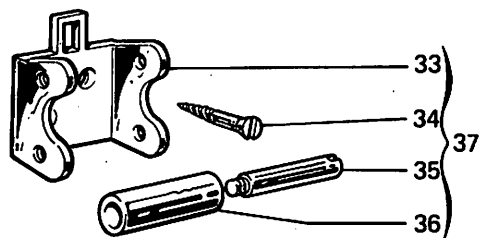

Fig. N. Abb.	Part. N. Bestell N. Piece N. Pieza N.	Qt. Anzahi	DESCRIZIONE	DESCRIPTION	DESCRIPTION	BENENNUNG	DESCRIPCION
★	991135-5-00	1	porta bobine compl. (5-6 fili)	bobbin carrier ass. (5-6-threads)	porte bobine complet (5-6 fils)		
●	990565-4-11	1	porta rotolo completo	roll carrier assembly	porte-rouleau complet		
1	729034-2-00	3	vite	screw	vis		
2	991106-2-00	1	asta con rondella e vite	rod with washer and screw	tige avec rondelle et vis		
3	703005-0-00	3	rondella	washer	rondelle		
4	722431-2-00	3	vite	screw	vis		
5	991107-2-00	1	squadretta con viti e rondelle	bracket with screws and washers	équerre avec vis et rondelle		
6	729054-2-00	4	vite	screw	vis		
7	991114-2-00	2	basetta con vite	base with screw	base avec vis		
8	731107-2-00	8	vite da legno	screw	vis		
9	991139-3-00	1	telaio superiore completo	upper frame assembly	bâti supérieur complet		
10	991113-0-00	1	asta principale	main rod	tige principale		
11	991128-2-00	1	blocchetto con viti	block with screws	bloc avec vis		
12	991137-2-00	2	telaio con bussole	frame with bushes	bâti avec bagues		
13	991144-3-00	1	mozzo con aste e viti	hub with rods and screws	moyeu avec tiges et vis		
14	991111-2-00	6	astina con dadi	rod with nuts	petite tige avec écrous		
15	991179-0-00	6	disco	disc	disque		
16	991112-0-00	6	piatto	disc	plateau		
17	733508-2-00	12	dado	nut	écrou		
18	930105-0-10	1	astina	rod	petite tige		
19	727245-2-00	2	vite	screw	vis		
20	990560-2-10	1	piatto con viti	disc with screws	plateau avec vis		
21	991321-2-00	1	supporto	support	support		
22	991322-4-00	1	porta rotolo completo	roll carrier assembly	porte-rouleau complet		
23	930000-4-12	1	frenaggio completo	brake assembly	freinage complet		
24	930004-2-20	2	morsetto con spina	clamp with pin	collier de serrage avec pivot		
25	930096-0-10	2	pomolo	knob	pommeau		
26	930006-2-21	1	sostegno con spine	support with pins	support avec goupilles		
27	721486-2-00	2	vite	screw	vis		
28	990566-0-11	1	asta	rod	tige		
29	990569-2-10	1	dado con alette	nut with flyer	écrou avec ailette		
30	990593-0-11	1	spina	pin	goupille		
31	990594-2-00	2	anello conico	ring cone	bague conique		
32	990596-0-10	2	pomolo	knob	pommeau		
33	930029-2-10	1	staffa	bracket	bride		
34	731263-0-00	2	vite	screw	vis		
35	930009-0-10	2	perno	pin	pivot		
36	930054-0-10	2	rullino	roller	rouleau		
37	930030-4-10	1	staffa porta rullini completa	bracket assembly	bride complète		
			SOLO A RICHIESTA	ONLY ON REQUEST	SEULEMENT SUR DEMANDE		
◆	930820-4-00	1	apparecchio misuratore completo	measurer assembly	règle complet		
▲	930007-4-11	1	frenaggio completo	brake assembly	freinage complet		
38	744634-0-00	1	vite	screw	vis		
39	300710-0-10	1	rondella	washer	rondelle		
40	722443-2-00	2	vite	screw	vis		
41	930819-2-00	1	supporto	support	support		
42	930075-0-10	1	pomolo	knob	pommeau