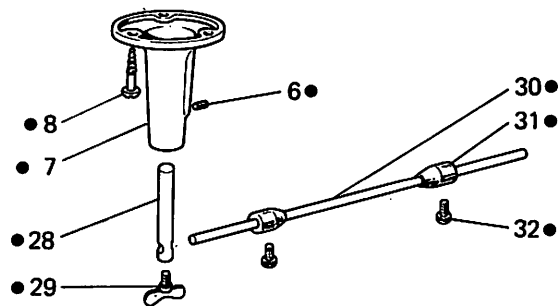

Fig. N. Abb.	Part. N. Bestell N. Piece N. Pieza N.	Qt. Anzahi	DESCRIZIONE	DESCRIPTION	DESCRIPTION	BENENNUNG	DESCRIPCION
★	991135-5-00	1	porta bobine compl. (5-6 fili)	bobbin carrier ass. (5-6-threads)	porte bobine complet (5-6 fils)		
●	990565-4-11	1	porta rotolo completo	roll carrier assembly	porte-rouleau complet		
1	729034-2-00	3	vite	screw	vis		
2	991106-2-00	1	asta con rondella e vite	rod with washer and screw	tige avec rondelle et vis		
3	703005-0-00	3	rondella	washer	rondelle		
4	722431-2-00	3	vite	screw	vis		
5	991107-2-00	1	squadretta con viti e rondelle	bracket with screws and washers	équerre avec vis et rondelle		
6	729054-2-00	4	vite	screw	vis		
7	991114-2-00	2	basetta con vite	base with screw	base avec vis		
8	731107-2-00	8	vite da legno	screw	vis		
9	991139-3-00	1	telaio superiore completo	upper frame assembly	bâti supérieur complet		
10	991113-0-00	1	asta principale	main rod	tige principale		
11	991128-2-00	1	blocchetto con viti	block with screws	bloc avec vis		
12	991137-2-00	2	telaio con bussole	frame with bushes	bâti avec bagues		
13	991144-3-00	1	mozzo con aste e viti	hub with rods and screws	moyeu avec tiges et vis		
14	991111-2-00	6	astina con dadi	rod with nuts	petite tige avec écrous		
15	991179-0-00	6	disco	disc	disque		
16	991112-0-00	6	piatto	disc	plateau		
17	733508-2-00	12	dado	nut	écrou		
18	930105-0-10	1	astina	rod	petite tige		
19	727245-2-00	2	vite	screw	vis		
20	990560-2-10	1	piatto con viti	disc with screws	plateau avec vis		
21	991321-2-00	1	supporto	support	support		
22	991322-4-00	1	porta rotolo completo	roll carrier assembly	porte-rouleau complet		
23	930000-4-12	1	frenaggio completo	brake assembly	freinage complet		
24	930004-2-20	2	morsetto con spina	clamp with pin	collier de serrage avec pivot		
25	930096-0-10	2	pomolo	knob	pommeau		
26	930006-2-21	1	sostegno con spine	support with pins	support avec goupilles		
27	721486-2-00	2	vite	screw	vis		
28	990566-0-11	1	asta	rod	tige		
29	990569-2-10	1	dado con alette	nut with flyer	écrou avec ailette		
30	990593-0-11	1	spina	pin	goupille		
31	990594-2-00	2	anello conico	ring cone	bague conique		
32	990596-0-10	2	pomolo	knob	pommeau		
33	930029-2-10	1	staffa	bracket	bride		
34	731263-0-00	2	vite	screw	vis		
35	930009-0-10	2	perno	pin	pivot		
36	930054-0-10	2	rullino	roller	rouleau		
37	930030-4-10	1	staffa porta rullini completa	bracket assembly	bride complète		
			SOLO A RICHIESTA	ONLY ON REQUEST	SEULEMENT SUR DEMANDE		
◆	930820-4-00	1	apparecchio misuratore completo	measurer assembly	règle complet		
▲	930007-4-11	1	frenaggio completo	brake assembly	freinage complet		
38	744634-0-00	1	vite	screw	vis		
39	300710-0-10	1	rondella	washer	rondelle		
40	722443-2-00	2	vite	screw	vis		
41	930819-2-00	1	supporto	support	support		
42	930075-0-10	1	pomolo	knob	pommeau