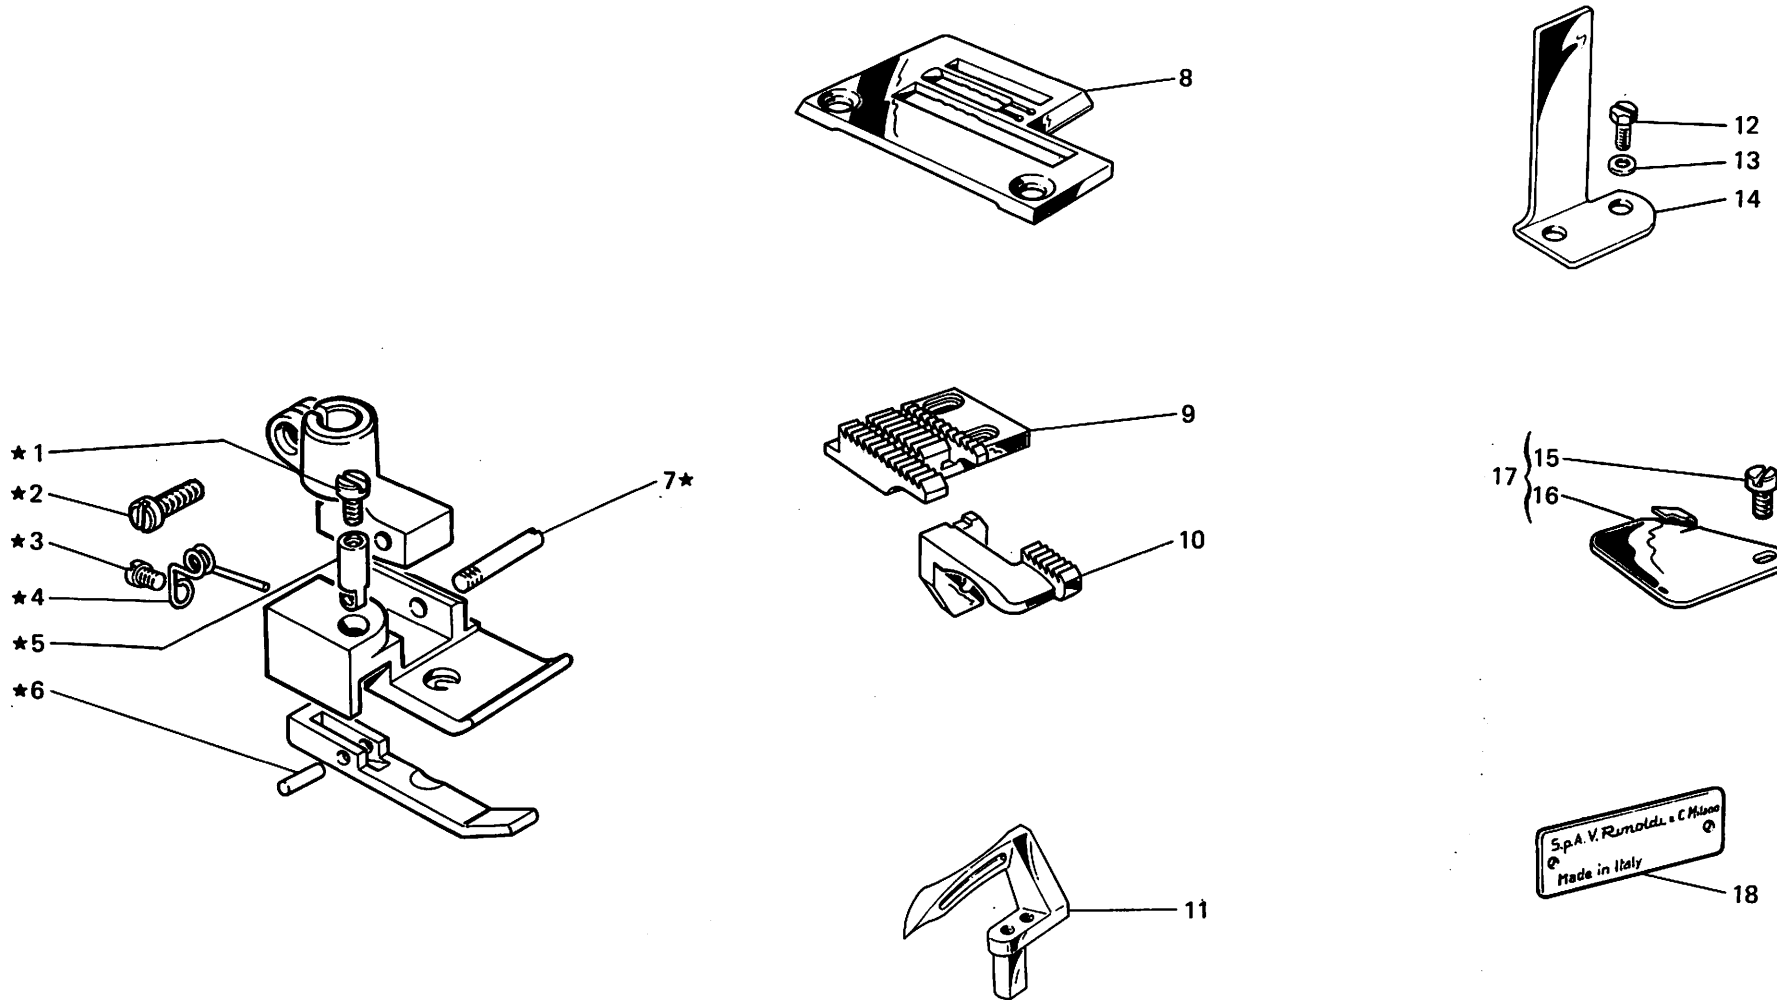

Fig. N. Abb. N.	Part. N. Piece N. Bestell N. Pieza N.	Qt. Anzahl	DESCRIZIONE	DESCRIPTION	DESCRIPTION	BENENNUNG	DESCRIPCION
★	300144-3-11	1	pedino completo	presserfoot assembly	pied-presseur complet		
1	741414-2-00	1	vite	screw	vis		
2	741721-2-00	1	vite	screw	vis		
3	721411-2-00	1	vite	screw	vis		
4	300119-0-11	1	molla	spring	ressort		
5	300117-0-11	1	snodo	knuckle	axe		
6	300118-0-10	1	spina	pin	goupille		
7	300120-0-10	1	spina	pin	goupille		
8	301763-0-10	1	placca ago	needle plate	plaque à aiguille		
9	300102-0-10	1	griffa principale	main feed dog	griffe principale		
10	300104-0-10	1	griffa differenziale	differential feed dog	griffe différentielle		
11	302057-0-11	1	crochet inferiore	lower looper	crochet inférieur		
12	303023-0-10	2	vite	screw	vis		
13	704216-2-00	2	rondella	washer	rondelle		
14	300129-0-10	1	supporto	support	support		
15	741658-2-00	1	vite	screw	vis		
16	300126-0-10	1	guida	guide	guide		
17	310000-4-00	1	guida completa	guide assembly	guide complète		
18	784600-0-20	1	targhetta classe testa	head class plate	plaque classe tête		
			SOLO A RICHIESTA	ONLY ON REQUEST	SEULEMENT SUR DEMANDE		
14	300174-0-11	1	supporto	support	support