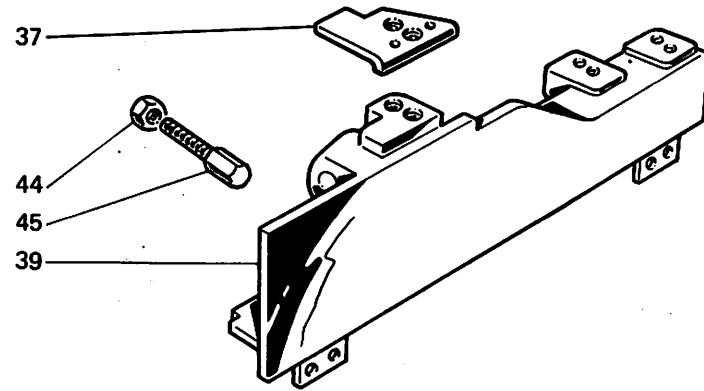

TAV.3

TAV.4

Fig. N. Abb. N.	Part. N. Bestell. N. Piece N. Pieza N.	Qt. Anzahi	DESCRIZIONE	DESCRIPTION	DESCRIPTION	BENENNUNG	DESCRIPCION
<u>Tav. 3</u>							
1	309062-4-00	1	piano di lavoro completo	working plate assembly	plan de travail complet		
2	309044-2-00	1	piano di lavoro	working plate	plan de travail		
5	721424-0-00	2	vite	screw	vis		
9	309305-2-00	1	copperchio scorrevole	sliding cover	couvercle coulissant		
20	308783-2-00	1	piastra porta placca	plate	plaque		
28	724422-2-00	1	vite	screw	vis		
37	309232-0-00	1	piastrina	plate	plaque		
39	309186-3-00	1	carter anteriore completo	front cover assembly	carter avant complet		
42	308787-4-00	1	piastrina porta placca completa	plate assembly	plaque complète		
43	300277-0-10	1	molla	spring	ressort		
44	746021-2-00	1	dado per vite di fermo	nut for screw	écrou avec vis		
45	309331-0-00	1	vite di fermo	screw	vis		
<u>Tav. 4</u>							
74	740251-0-00	1	vite per settore differenziale	screw for differential sector	vis pour secteur différentiel		
75	746002-2-00	1	dado per settore differenziale	nut for differential sector	écrou pour secteur différentiel		
SOLO A RICHIESTA ONLY ON REQUEST SEULEMENT SUR DEMANDE							
■	309575-4-00	1	gruppo salva ago	rear needle guard assembly	groupe protège-aiguille		
73	305170-0-00	1	salva ago	rear needle guard	protège-aiguille		
<u>Tav. 8</u>							
▲	309806-4-00	1	morsetto porta aghi completo	needles clamp assembly	porte-aiguilles complet		
30	309756-2-00	1	morsetto porta aghi	needles clamp	porte-aiguilles		
31	745810-2-00	2	vite	screw	vis		
32	766000-6-80	2	ago sist. Rim 63 fin. 80	needle syst. Rim 63 size 80	needle syst. Rim 63 jauge 80		
<u>Tav. 11</u>							
★	308528-4-00	1	gruppo tensioni	tensions assembly	groupe tensions		
20	308506-0-00	3	pernetto	pin	pivot		
21	308501-0-01	3	passafilo	thread guide	passe-fil		
22	308503-0-01	3	guidafilo	thread guide	guide-fil		
25	308505-0-00	3	perno a vite	threaded pin	pivot à vis		
26	300218-0-10	6	disco tensione	tension disc	disque tension		
27	308507-0-00	3	rondella	washer	rondelle		
28	302556-0-00	3	scodellino	cup	cuvette		
29	200710-0-10	2	molla	spring	ressort		
30	202229-0-10	3	bussola superiore	upper bush	bague supérieure		
31	202558-2-00	3	pomolo	knob	pommeau		
33	308518-4-00	2	tensione sup. con molla fig. 29	upper tension with spring fig. 29	tension sup. avec ressort fig. 29		
PEZZI ANNULLATI CANCELLED PARTS PIECES ANNULEES							
<u>Tav. 3</u>							
29	309360-0-00	1	molla chiusura carter	spring	ressort		
<u>Tav. 18</u>							
ANNULLATA CANCELLED ANNULEE