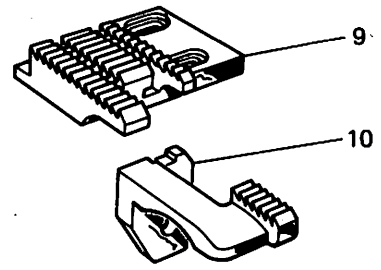

Fig. N. Abb. N.	Part. N. Bestell N. Pieze N. Pieza N.	Qt. Anzahl	DESCRIZIONE	DESCRIPTION	DESCRIPTION	BENENNUNG	DESCRIPCION
★	300110-3-11	1	piedino completo	presserfoot assembly	pied-presseur complet		
1	741414-2-00	1	vite	screw	vis		
2	741721-2-00	1	vite	screw	vis		
3	721411-2-00	1	vite	screw	vis		
4	300119-0-11	1	molla	spring	ressort		
5	300117-0-11	1	snodo	knuckle	axe		
6	300118-0-10	1	spina	pin	goupille		
7	300120-0-10	1	spina	pin	goupille		
8	301759-0-10	1	placca ago	needle plate	plaque à aiguille		
9	300102-0-10	1	griffa principale	main feed dog	griffe principale		
10	300104-0-10	1	griffa differenziale	differential feed dog	griffe différentielle		
11	302057-0-11	1	crochet inferiore	lower looper	crochet inférieur		
12	303023-0-10	2	vite	screw	vis		
13	704216-2-00	2	rondella	washer	rondelle		
14	300129-0-10	1	supporto guida	guide support	support guide		
15	741658-2-00	1	vite	screw	vis		
16	300126-0-10	1	guida	guide	guide		
17	310000-4-00	1	guida completa	guide assembly	guide complète		
18	784600-0-20	1	targhetta classe testa	head class plate	plaque classe tête		
			SOLO A RICHIESTA	ONLY ON REQUEST	SEULEMENT SUR DEMANDE		
14	300174-0-11	1	supporto guida	guide support	support guide