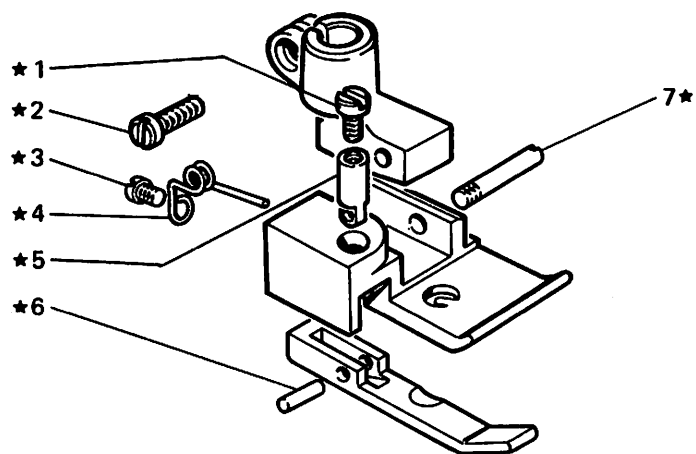

Fig. N. Abb. N.	Part. N. Bestell N. Piece N. Pieza N.	Ct. Anzahl	DESCRIZIONE	DESCRIPTION	DESCRIPTION	BENENNUNG	DÈSCRIPCION
★	300146-3-11	1	piedino completo	presserfoot assembly	pied-presseur complet		
1	741414-2-00	1	vite	screw	vis		
2	741721-2-00	1	vite	screw	vis		
3	721411-2-00	1	vite	screw	vis		
4	300119-0-11	1	molla	spring	ressort		
5	300117-0-11	1	snodo	knuckle	axe		
6	300118-0-10	1	spina	pin	goupille		
7	300120-0-10	1	spina	pin	goupille		
8	301762-0-10	1	placca ago	needle plate	plaque à aiguille		
9	300134-0-10	1	griffa principale	main feed dog	griffe principale		
10	300135-0-10	1	griffa differenziale	differential feed dog	griffe différentielle		
11	302057-0-11	1	crochet inferiore	lower looper	crochet inférieur		
12	303023-0-10	2	vite	screw	vis		
13	704216-2-00	2	rondella	washer	rondelle		
14	300129-0-10	1	supporto guida	guide support	support guide		
15	741658-2-00	1	vite	screw	vis		
16	300126-0-10	1	guida	guide	guide		
17	310000-4-00	1	guida completa	guide assembly	guide complète		
18	784600-0-20	1	targhetta classe testa	head class plate	plaque classe tête		
			SOLO A RICHIESTA	ONLY ON REQUEST	SEULEMENT SUR DEMANDE		
14	300174-0-11	1	supporto guida	guide support	support guide