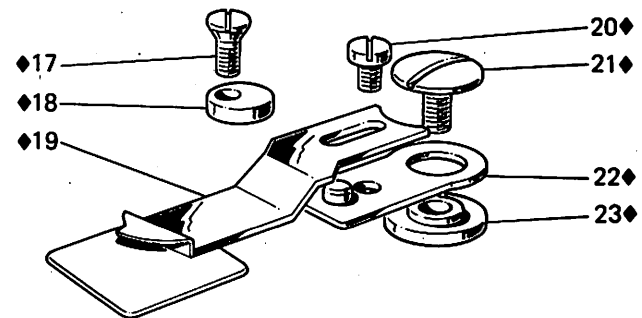

Fig. N. Abb. N.	Part. N. Bestell N. Pieza N.	Qt. Anzahl	DESCRIZIONE	DESCRIPTION	DESCRIPTION	BENENNUNG	DESCRIPCION
★	300653-3-11	1	piedino completo	presserfoot assembly	pied-presseur complet		
◆	300712-4-10	1	guida completa	guide assembly	guide complète		
1	741414-2-00	1	vite	screw	vis		
2	300119-0-11	1	molla	spring	ressort		
3	721411-2-00	1	vite	screw	vis		
4	741721-2-00	1	vite	screw	vis		
5	300758-0-10	1	spina	pin	goupille		
6	300676-0-10	1	perno	pin	pivot		
7	740210-2-00	1	vite	screw	vis		
8	700205-0-00	1	anello elastico	spring ring	anneau ressort		
9	300763-0-11	1	rullino	roller	rouleau		
10	741425-2-00	1	vite	screw	vis		
11	300672-0-11	1	anello	ring	anneau		
12	300673-4-11	1	anello con vite	ring with screws	anneau avec vis		
13	302432-0-10	1	placca ago	needle plate	plaque à aiguille		
14	300641-0-11	1	griffa principale	main feed dog	griffe principale		
15	300643-0-10	1	griffa differenziale	differential feed dog	griffe différentielle		
16	302057-0-11	1	crochet inferiore	lower looper	crochet inférieur		
17	744634-0-00	1	vite	screw	vis		
18	300710-0-10	1	rondella eccentrica	eccentric washer	rondelle excentrique		
19	300701-2-10	1	guida	guide	guide		
20	741913-4-00	1	vite	screw	vis		
21	300406-0-10	1	vite	screw	vis		
22	300686-2-10	1	supporto	support	support		
23	300683-0-10	1	rondella distanziale	spacer washer	rondelle entretoise		
24	784600-0-20	1	targhetta classe testa	head class plate	plaque classe tête