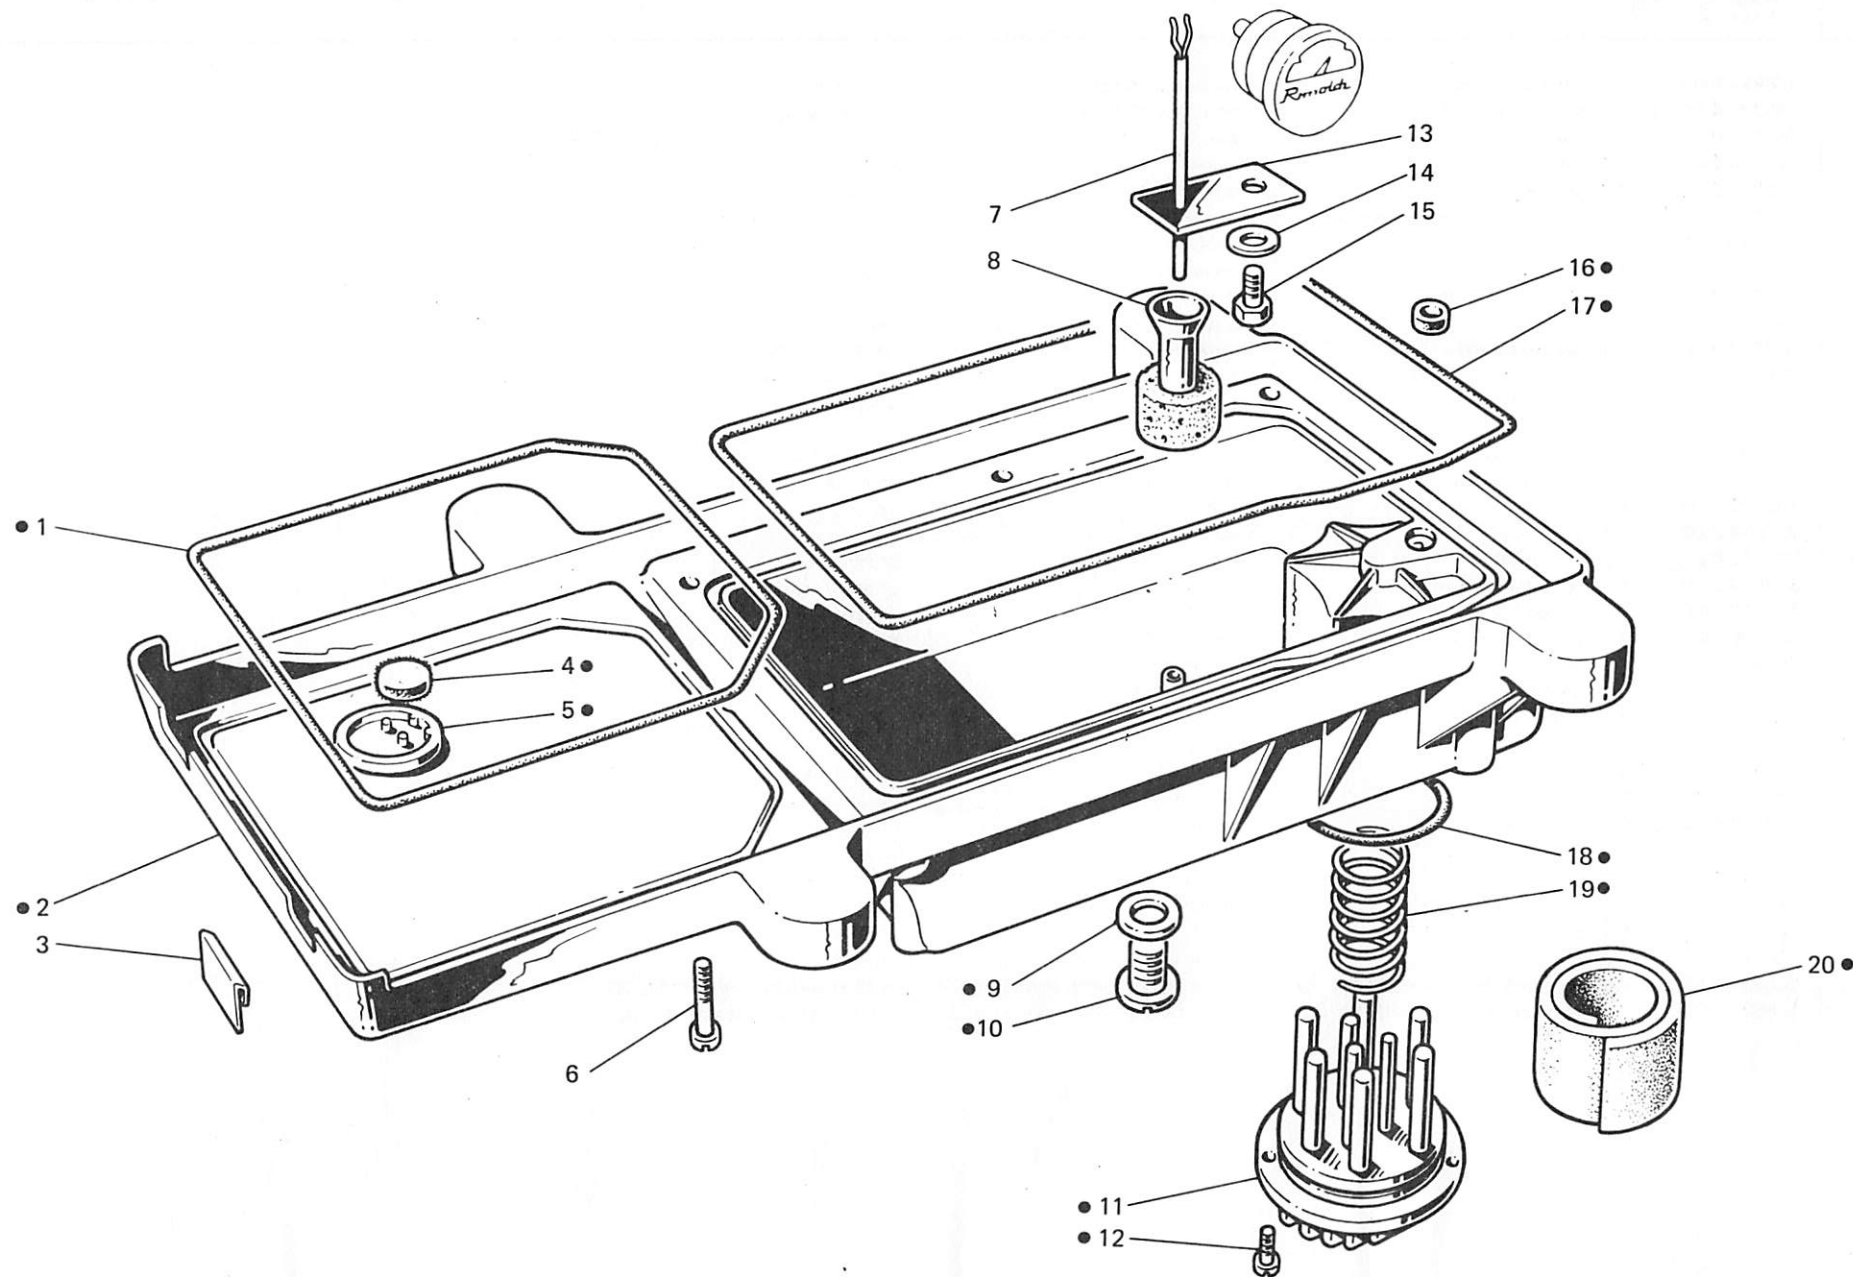

Fig. N. Abb. N.	Part. N. Piece N. Bestell N. Pieza N.	Qt. Anzahl	DESCRIZIONE	DESCRIPTION	DESCRIPTION	BENENNUNG	DESCRIPCION
●	308588-4-01	1	bacinella olio completa	oil sump assembly	reservoir huile complet		
1	308125-0-00	1	guarnizione	gasket	garniture		
2	308576-2-01	1	bacinella	sump	reservoir		
3	308002-0-00	2	piastrina per bacinella	sheet for sump	plaquette pour reservoir		
4	308151-0-00	1	filtro	filter	filtre		
5	308150-0-10	1	scodellino recupero olio	cup	cuvette		
6	722453-2-00	6	vite per fiss. bacinella	sump fixing screw	vis blocage reservoir		
7	308231-2-00	1	astina livello olio	stick	jauge niveau huile		
8	308228-2-00	1	galleggiante	float	flotteur		
9	705977-0-00	1	rondella	washer	rondelle		
10	206564-0-00	1	tappo	plug	bouchon		
11	206560-0-10	1	coperchio	cover	couvercle		
12	721464-2-00	2	vite	screw	vis		
13	308226-0-00	1	guida astina	guide for stich	guide barre		
14	703003-0-00	1	rondella elastica	spring washer	rondella élastique		
15	740240-0-00	1	vite	screw	vis		
16	308113-0-00	1	anello	oil ring	bague d'étanchéité		
17	308126-0-00	1	guarnizione	gasket	garniture		
18	701051-0-00	1	guarnizione	gasket	garniture		
19	206545-0-00	1	molla a spirale	spring	ressort		
20	206559-0-00	1	filtro olio	oil filter	filtre huile