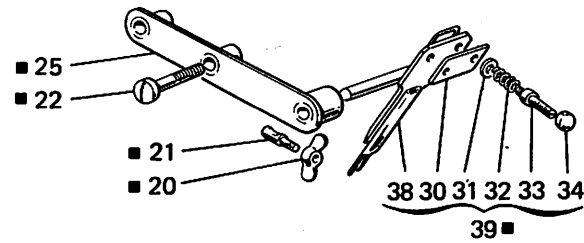

Fig. N. Abb. N.	Part. N. Bestell N. Piese N. Pieza N.	Qt. Anzahl	DESCRIZIONE	DESCRIPTION	DESCRIPTION	BENENNUNG	DESCRIPCION
▲	991120-5-00	1	porta bobine compl. (3-4 fili)	bobbin carrier ass. (3-4 threads)	porte bobine complet (3-4 fils)		
◆	930807-4-00	1	frenaggio completo	brake assembly	freinage complet		
●	930315-4-10	1	guida elastico completa	elastic guide assembly	guide élastique compl.		
1	703005-0-00	3	rondella	washer	rondelle		
2	722431-2-00	3	vite	screw	vis		
3	991108-2-00	2	telaio con bussole	frame with bushes	bâti avec bagues		
4	991107-2-00	1	squadretta con viti e rondelle	bracket with screws and washers	équerre avec vis et rondelles		
5	991106-2-00	1	asta con rondella e vite	rod with washer and screws	tige avec rondelle et vis		
6	729054-2-00	3	vite	screw	vis		
7	731107-2-00	3	vite da legno	screw	vis		
8	991113-0-00	1	asta principale	main rod	tige principale		
9	991128-2-00	1	blocchetto con viti	block with screws	bloc avec vis		
10	729034-2-00	3	vite	screw	vis		
11	991129-3-00	1	mozzo con aste e viti	hub with rods and screws	moyeu avec tiges et vis		
12	991121-3-00	1	telaio superiore con viti	upper frame with screws	bâti supérieur avec vis		
13	991111-2-00	4	astina con dati	rod with nuts	petite tige avec écrous		
14	991179-0-00	4	disco	disc	disque		
15	991112-0-00	4	piatto	disc	plateau		
16	733508-2-00	8	dado	nut	écrou		
17	991114-2-00	1	basetta con vite	base with screw	base avec vis		
18	930105-0-10	1	astina	rod	tige		
19	930288-0-10	1	asta	rod	tige		
20	930136-0-10	2	dado con alette	wing nut	écrou papillon		
21	930067-0-10	2	spina	pin	goupille		
22	930281-0-11	3	vite	screw	vis		
23	930801-2-00	1	piastra	plate	plaque		
24	930120-0-10	1	pomolo	knob	pommeau		
25	930314-3-10	1	sostegno	support	support		
26	930109-3-10	1	piattina con aste	plate with rod	plaque avec tige		
27	930092-0-10	1	cursore	slider	curseur		
28	727026-0-00	3	vite	screw	vis		
29	930161-3-10	1	piastrina completa	plate assembly	plaque complète		
30	930151-0-10	1	piastrina	plate	plaque		
31	704218-2-00	2	rondella	washer	rondelle		
32	930066-0-10	2	molla	spring	ressort		
33	300391-0-10	2	perno	pin	pivot		
34	300387-0-10	2	pomolo	knob	pommeau		
35	930162-4-10	1	piastro completa	plate assembly	plaque complète		
36	990596-0-10	2	pomolo	knob	pommeau		
37	930114-2-10	1	guida pizzo	guide	guide		
			SOLO A RICHIESTA	ONLY ON REQUEST	SEULEMENT SUR DEMANDE		
★	930820-4-00	1	misuratore completo	measurer assembly	règle complet		
■	930316-4-10	1	guida elastico completa	elastic guide assembly	guide élastique complète		
38	930149-3-10	1	piastrina completa	plate assembly	plaque complète		
39	930150-4-10	1	piastrina completa	plate assembly	plaque complète		
40	731263-0-00	2	vite	screw	vis		
41	930075-0-10	2	pomolo	knob	pommeau