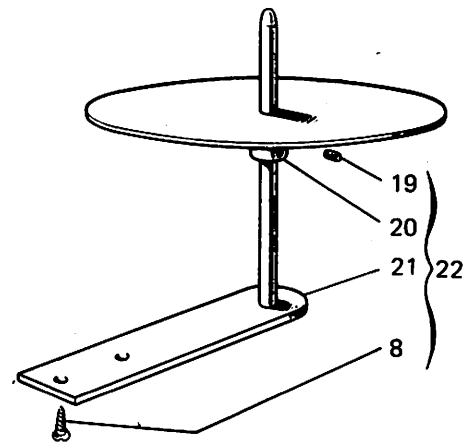

Fig. N. Abb.	Part. N. Bestell N. Piece N. Pieza N.	Qt. Anzahi	DESCRIZIONE	DESCRIPTION	DESCRIPTION	BENENNUNG	DESCRIPCION
★	991135-5-00	1	porta bobine compl. (5-6 fili)	bobbin carrier ass. (5-6-threads)	porte bobine complet (5-6 fils)		
●	990565-4-11	1	porta rotolo completo	roll carrier assembly	porte-rouleau complet		
1	729034-2-00	3	vite	screw	vis		
2	991106-2-00	1	asta con rondella e vite	rod with washer and screw	tige avec rondelle et vis		
3	703005-0-00	3	rondella	washer	rondelle		
4	722431-2-00	3	vite	screw	vis		
5	991107-2-00	1	squadretta con viti e rondelle	bracket with screws and washers	équerre avec vis et rondelle		
6	729054-2-00	4	vite	screw	vis		
7	991114-2-00	2	basetta con vite	base with screw	base avec vis		
8	731107-2-00	8	vite da legno	screw	vis		
9	991139-3-00	1	telaio superiore completo	upper frame assembly	bâti supérieur complet		
10	991113-0-00	1	asta principale	main rod	tige principale		
11	991128-2-00	1	blocchetto con viti	block with screws	bloc avec vis		
12	991137-2-00	2	telaio con bussole	frame with bushes	bâti avec bagues		
13	991144-3-00	1	mozzo con aste e viti	hub with rods and screws	moyeu avec tiges et vis		
14	991111-2-00	6	astina con dadi	rod with nuts	petite tige avec écrous		
15	991179-0-00	6	disco	disc	disque		
16	991112-0-00	6	piatto	disc	plateau		
17	733508-2-00	12	dado	nut	écrou		
18	930105-0-10	1	astina	rod	petite tige		
19	727245-2-00	2	vite	screw	vis		
20	990560-2-10	1	piatto con viti	disc with screws	plateau avec vis		
21	991321-2-00	1	supporto	support	support		
22	991322-4-00	1	porta rotolo completo	roll carrier assembly	porte-rouleau complet		
23	930000-4-12	1	frenaggio completo	brake assembly	freinage complet		
24	930004-2-20	2	morsetto con spina	clamp with pin	collier de serrage avec pivot		
25	930096-0-10	2	pomolo	knob	pommeau		
26	930006-2-21	1	sostegno con spine	support with pins	support avec goupilles		
27	721486-2-00	2	vite	screw	vis		
28	990566-0-11	1	asta	rod	tige		
29	990569-2-10	1	dado con alette	nut with flyer	écrou avec ailette		
30	990593-0-11	1	spina	pin	goupille		
31	990594-2-00	2	anello conico	ring cone	bague conique		
32	990596-0-10	2	pomolo	knob	pommeau		
33	930029-2-10	1	staffa	bracket	bride		
34	731263-0-00	2	vite	screw	vis		
35	930009-0-10	2	perno	pin	pivot		
36	930054-0-10	2	rullino	roller	rouleau		
37	930030-4-10	1	staffa porta rullini completa	bracket assembly	bride complète		
			SOLO A RICHIESTA	ONLY ON REQUEST	SEULEMENT SUR DEMANDE		
◆	930820-4-00	1	apparecchio misuratore completo	measurer assembly	règle complet		
▲	930007-4-11	1	frenaggio completo	brake assembly	freinage complet		
38	744634-0-00	1	vite	screw	vis		
39	300710-0-10	1	rondella	washer	rondelle		
40	722443-2-00	2	vite	screw	vis		
41	930819-2-00	1	supporto	support	support		
42	930075-0-10	1	pomolo	knob	pommeau