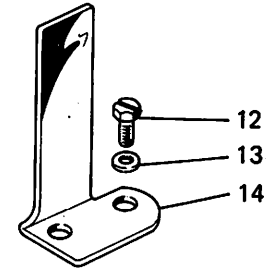

Fig. N. Abb. N.	Part. N. Bestell N. Piece N. Pieza N.	Qt. Anzahl	DESCRIZIONE	DESCRIPTION	DESCRIPTION	BENENNUNG	DESCRIPCION
★	300111-3-11	1	piedino completo	presserfoot assembly	pied-presseur complet		
1	741414-2-00	1	vite	screw	vis		
2	741721-2-00	1	vite	screw	vis		
3	721411-2-00	1	vite	screw	vis		
4	300119-0-11	1	molla	spring	ressort		
5	300117-0-11	1	snodo	knuckle	axe		
6	300118-0-10	1	spina	pin	goupille		
7	300120-0-10	1	spina	pin	goupille		
8	301764-0-10	1	placca ago	needle plate	plaque à aiguille		
9	300133-0-10	1	griffa principale	main feed dog	griffe principale		
10	300135-0-10	1	griffa differenziale	differential feed dog	griffe différentielle		
11	302057-0-11	1	crochet inferiore	lower looper	crochet inférieur		
12	303023-0-10	2	vite	screw	vis		
13	704216-2-00	2	rondella	washer	rondelle		
14	300129-0-10	1	supporto guida	guide support	support guide		
15	741658-2-00	1	vite	screw	vis		
16	300126-0-10	1	guida	guide	guide		
17	310000-4-00	1	guida completa	guide assembly	guide complète		
18	784600-0-20	1	targhetta classe testa	head class plate	plaque classe tête		
			SOLO A RICHIESTA	ONLY ON REQUEST	SEULEMENT SUR DEMANDE		
14	300174-0-11	1	supporto guida	guide support	support guide