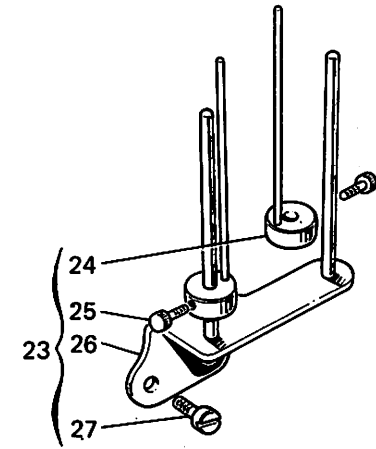

Fig. N. Abb. N.	Part. N. Bestell N. Piece N. Pieza N.	Qt. Anzahi	DESCRIZIONE	DESCRIPTION	DESCRIPTION	BENENNUNG	DESCRIPCION
★	991135-5-00	1	porta bobine compl. (5-6 fili)	bobbin carrier ass. (5-6 threads)	porte bobine complet (5-6 fils)		
1	729034-2-00	3	vite	screw	vis		
2	991106-2-00	1	asta con rondella e vite	rod with washer and screw	tige avec rondelle et vis		
3	703005-0-00	3	rondella	washer	rondelle		
4	722431-2-00	3	vite	screw	vis		
5	991107-2-00	1	squadretta con viti e rondelle	bracket with screws and washers	équerre avec vis et rondelles		
6	729054-2-00	3	vite	screw	vis		
7	991114-2-00	1	basetta con viti	base with screws	base avec vis		
8	731107-2-00	5	vite da legno	screw	vis		
9	991139-3-00	1	telaio superiore completo	upper frame assembly	bâti supérieur complet		
10	991113-0-00	1	asta principale	main rod	tige principale		
11	991128-2-00	1	blocchetto con viti	block with screws	bloc avec vis		
12	991137-2-00	2	telaio con bussole	frame with bushes	bâti avec bagues		
13	991144-3-00	1	mozzo con aste e viti	hub with rods and screws	moyeu avec tiges et vis		
14	991111-2-00	6	astina con dati	rod with nuts	tige avec écrous		
15	991179-0-00	6	disco	disc	disque		
16	991112-0-00	6	piatto	disc	plateau		
17	733508-2-00	12	dado	nut	écrou		
18	930105-0-10	1	astina	rod	tige		
19	727245-2-00	2	vite	screw	vis		
20	990560-2-10	1	piatto con viti	disc with screws	plateau avec vis		
21	991321-2-00	1	supporto	support	support		
22	991322-4-00	1	porta rotolo completo	roll carrier assembly	porte-rouleau complet		
23	930000-4-12	1	frenaggio completo	brake assembly	freinage complet		
24	930004-2-20	2	morsetto con spina	clamp with pin	collier de serrage avec pivot		
25	930096-0-10	2	pomolo	knob	pommeau		
26	930006-2-21	1	sostegno con spine	support with pins	support avec goupilles		
27	721486-2-00	2	vite	screw	vis		
			SOLO A RICHIESTA	ONLY ON REQUEST	SEULEMENT SUR DEMANDE		
◆	930820-4-00	1	apparecchio misuratore completo	measurer assembly	règle complet		
▲	930007-4-11	1	frenaggio completo	brake assembly	freinage complet		
28	731263-0-00	2	vite da legno	screw	vis		
29	930075-0-10	2	pomolo	knob	pommeau		
30	930072-2-10	2	cursore	slider	curseur		
31	990213-0-10	1	asta centimetrata	rod	tige		
32	704206-0-00	4	rondella	washer	rondelle		
33	990214-4-11	1	asta centimetrata completa	rod assembly	tige complète		
34	744634-0-00	1	vite	screw	vis		
35	300710-0-10	1	rondella eccentrica	eccentric washer	rondelle excentrique		
36	722443-2-00	2	vite	screw	vis		
37	930819-2-00	1	supporto	support	support		
38	930824-0-00	1	rondella	washer	rondelle		
39	930821-2-00	1	asta centimetrata	rod	tige		
40	702415-0-00	2	molla a tazza	cup spring	ressort à tasse		
41	704010-2-00	2	rondella	washer	rondelle		
42	746209-2-00	2	dado	nut	écrou		
43	930013-2-10	2	morsetto con spina	clamp with pin	collier de serrage avec pivot		
44	930025-2-11	1	sostegno con spine	support with pins	support avec goupilles