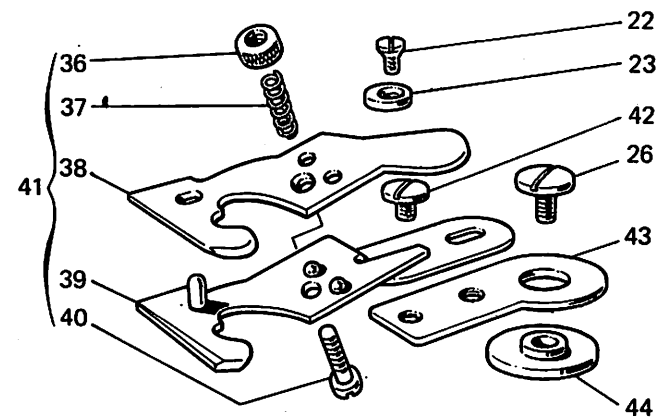

Fig. N. Abb. N.	Part. N. Bestell N. Piece N. Pieza N.	Qt. Anzahl	DESCRIZIONE	DESCRIPTION	DESCRIPTION	BENENNUNG	DESCRIPCION
			SOLO A RICHIESTA	ONLY ON REQUEST	SEULEMENT SUR DEMANDE		
★	300734-3-12	1	piedino completo	presserfoot assembly	pied-presseur complet		
▲	306717-3-00	1	piedino completo	presserfoot assembly	pied-presseur complet		
●	300651-3-11	1	piedino completo	presserfoot assembly	pied-presseur complet		
■	300711-4-10	1	guida completa	guide assembly	guide complète		
◆	300714-4-10	1	guida completa	guide assembly	guide complète		
◆	300785-4-10	1	guida completa	guide assembly	guide complète		
◆◆	300784-4-10	1	guida completa	guide assembly	guide complète		
◆◆	300716-4-10	1	guida completa	guide assembly	guide complète		
1	300119-0-11	1	molla	spring	ressort		
2	721411-2-00	1	vite	screw	vis		
3	741721-2-00	1	vite	screw	vis		
4	300758-0-10	1	spina	pin	goupille		
5	741414-2-00	1	vite	screw	vis		
6	300757-0-11	1	snodo	knuckle	axe		
7	741425-2-00	1	vite	screw	vis		
8	300766-0-10	1	perno	pin	pivot		
9	300763-0-11	1	rullino	roller	rouleau		
10	741781-2-00	1	vite	screw	vis		
11	733504-2-00	2	dado	nut	écrou		
12	990808-0-00	1	salvadita	protection	protection		
13	706461-0-00	2	spina	pin	goupille		
14	300759-0-10	1	molla	spring	ressort		
15	743265-2-00	1	vite	screw	vis		
16	300668-0-10	2	spina	pin	goupille		
17	740210-2-00	1	vite	screw	vis		
18	704104-2-00	1	rondella	washer	rondelle		
19	300748-0-11	1	guida	guide	guide		
20	300765-0-10	1	spina	pin	goupille		
21	300762-0-11	1	rullino	roller	rouleau		
22	744634-0-00	5	vite	screw	vis		
23	300710-0-10	5	rondella eccentrica	eccentric washer	rondelle excentrique		
24	300700-2-10	1	guida	guide	guide		
25	741913-4-00	4	vite	screw	vis		
26	300406-0-10	5	vite	screw	vis		
27	300686-2-10	3	supporto	support	support		
28	300683-0-10	4	rondella distanziale	spacer washer	rondelle entretoise		
29	300713-2-10	1	guida	guide	guide		
30	300781-2-10	1	guida	guide	guide		
31	300775-0-10	1	molla	spring	ressort		
32	300771-0-10	1	aletta	flyer	ailette		
33	300768-0-10	1	perno	pin	pivot		
34	300780-2-10	1	aletta	flyer	ailette		
35	300770-2-10	1	supporto	support	support		
36	300387-0-10	1	bottone	button	bouton		
37	300696-0-10	1	molla	spring	ressort		
38	300692-0-10	1	aletta	flyer	ailette