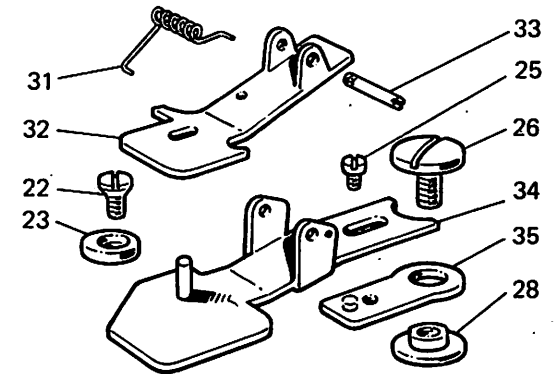

Fig. N. Abb. N.	Part. N. Bestell N. Piece N. Pieza N.	Qt. Anzahl	DESCRIZIONE	DESCRIPTION	DESCRIPTION	BENENNUNG	DESCRIPCION
39	300715-3-10	1	corpo	body	corps		
40	742484-4-00	1	vite	screw	vis		
41	300704-4-10	1	guida srotolatrice	guide	guide		
42	300405-0-10	2	vite	screw	vis		
43	300687-0-10	1	supporto	support	support		
44	300407-0-10	1	rondella distanziale	spacer washer	rondelle entretoise