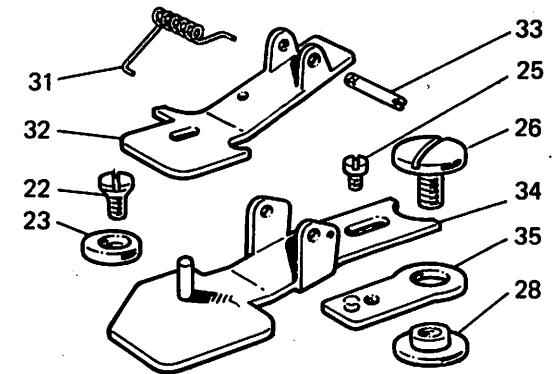

Fig. N. Abb. N.	Part. N. Bestell N. Piece N. Pieza N.	Qt. Anzahl	DESCRIZIONE	DESCRIPTION	DESCRIPTION	BENENNUNG	DESCRIPCION
			SOLO A RICHIESTA	ONLY ON REQUEST	SEULEMENT SUR DEMANDE		
★	300734-3-12	1	piedino completo	presserfoot assembly	pied-presseur complet		
▲	306717-3-00	1	piedino completo	presserfoot assembly	pied-presseur complet		
●	300651-3-11	1	piedino completo	presserfoot assembly	pied-presseur complet		
■	300711-4-10	1	guida completa	guide assembly	guide complète		
◆	300714-4-10	1	guida completa	guide assembly	guide complète		
◆	300785-4-10	1	guida completa	guide assembly	guide complète		
◆◆	300784-4-10	1	guida completa	guide assembly	guide complète		
◆◆	300716-4-10	1	guida completa	guide assembly	guide complète		
1	300119-0-11	1	molla	spring	ressort		
2	721411-2-00	1	vite	screw	vis		
3	741721-2-00	1	vite	screw	vis		
4	300758-0-10	1	spina	pin	goupille		
5	741414-2-00	1	vite	screw	vis		
6	300757-0-11	1	snodo	knuckle	axe		
7	741425-2-00	1	vite	screw	vis		
8	300766-0-10	1	perno	pin	pivot		
9	300763-0-11	1	rullino	roller	rouleau		
10	741781-2-00	1	vite	screw	vis		
11	733504-2-00	2	dado	nut	écrou		
12	990808-0-00	1	salvadita	protection	protection		
13	706461-0-00	2	spina	pin	goupille		
14	300759-0-10	1	molla	spring	ressort		
15	743265-2-00	1	vite	screw	vis		
16	300668-0-10	2	spina	pin	goupille		
17	740210-2-00	1	vite	screw	vis		
18	704104-2-00	1	rondella	washer	rondelle		
19	300748-0-11	1	guida	guide	guide		
20	300765-0-10	1	spina	pin	goupille		
21	300762-0-11	1	rullino	roller	rouleau		
22	744634-0-00	5	vite	screw	vis		
23	300710-0-10	5	rondella eccentrica	eccentric washer	rondelle excentrique		
24	300700-2-10	1	guida	guide	guide		
25	741913-4-00	4	vite	screw	vis		
26	300406-0-10	5	vite	screw	vis		
27	300686-2-10	3	supporto	support	support		
28	300683-0-10	4	rondella distanziale	spacer washer	rondelle entretoise		
29	300713-2-10	1	guida	guide	guide		
30	300781-2-10	1	guida	guide	guide		
31	300775-0-10	1	molla	spring	ressort		
32	300771-0-10	1	aletta	flyer	ailette		
33	300768-0-10	1	perno	pin	pivot		
34	300780-2-10	1	aletta	flyer	ailette		
35	300770-2-10	1	supporto	support	support		
36	300387-0-10	1	bottone	button	bouton		
37	300696-0-10	1	molla	spring	ressort		
38	300692-0-10	1	aletta	flyer	ailette