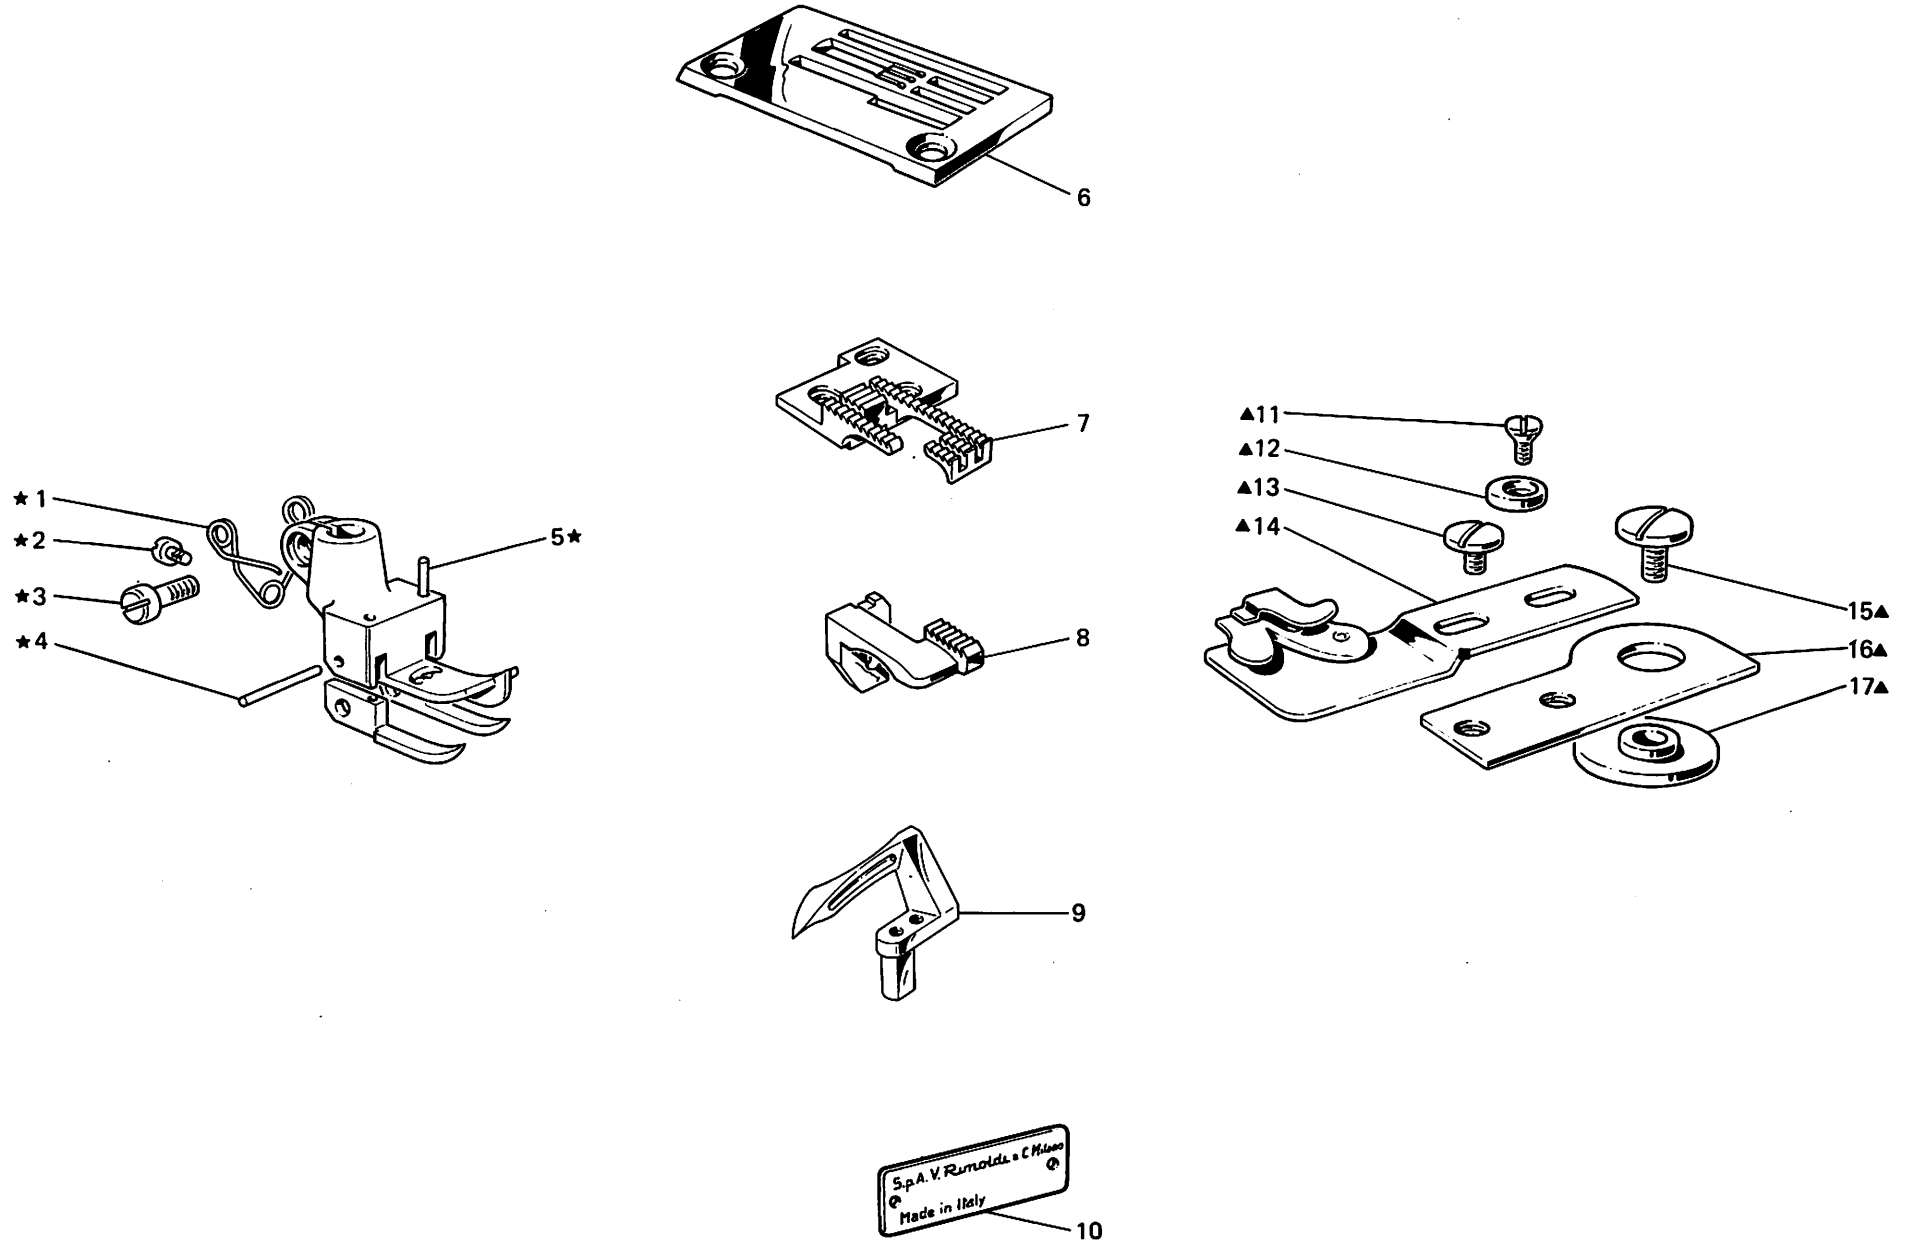

S.p.A. V. Rumoldi e C. Milano
Made in Italy

Fig. N. Abb. N.	Part. N. Bestell N. Pieze N. Pieza N.	Qt. Anzahl	DESCRIZIONE	DESCRIPTION	DESCRIPTION	BENENNUNG	DESCRIPCION
★	300583-3-12	1	pedino completo	presserfoot assembly	pied-presseur complet		
▲	300628-4-10	1	guida rovescia completa	guide assembly	guide complète		
1	300291-0-11	1	molla	spring	ressort		
2	741620-2-00	1	vite	screw	vis		
3	741721-2-00	1	vite	screw	vis		
4	706501-0-00	1	spina	pin	goupille		
5	306688-0-00	2	spina	pin	goupille		
6	302409-0-10	1	placca ago	needle plate	plaque à aiguille		
7	302401-0-11	1	griffa principale	main feed dog	griffe principale		
8	302402-0-10	1	griffa differenziale	differential feed dog	griffe différentielle		
9	302057-0-11	1	crochet inferiore	lower looper	crochet inférieur		
10	784600-0-20	1	targhetta classe testa	head class plate	plaque classe tête		
11	744634-0-00	1	vite	screw	vis		
12	300414-0-10	1	rondella eccentrica	eccentric washer	rondelle excentrique		
13	300405-0-10	2	vite	screw	vis		
14	300624-3-10	1	corpo con alette	body with flyer	corps avec ailette		
15	300406-0-10	1	vite	screw	vis		
16	300408-0-10	1	supporto	support	support		
17	300407-0-10	1	rondella	washer	rondelle		
			SOLO A RICHIESTA	ONLY ON REQUEST	SEULEMENT SUR DEMANDE		
▲	300574-4-10	1	guida completa (diritta)	guide assembly	guide complète		
14	300573-3-10	1	guida	guide	guide		
	<u>Tav. 8</u>						
▲	309800-4-00	1	morsetto porta aghi completo	needles clamp assembly	porte-aiguilles complet		
30	309751-2-00	1	morsetto porta aghi	needles clamp	porte-aiguilles