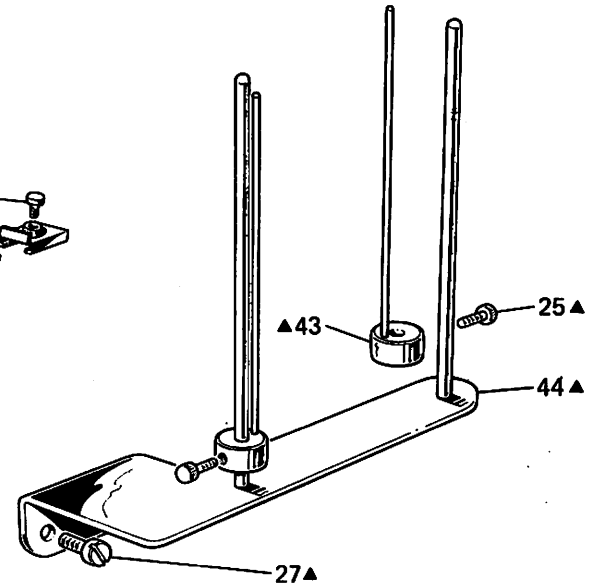

Fig. N. Abb. N.	Part. N. Bestell N. Piece N. Pieza N.	Qt. Anzahi	DESCRIZIONE	DESCRIPTION	DESCRIPTION	BENENNUNG	DESCRIPCION
★	991135-5-00	1	porta bobine compl. (5-6 fili)	bobbin carrier ass. (5-6 threads)	porte bobine complet (5-6 fils)		
1	729034-2-00	3	vite	screw	vis		
2	991106-2-00	1	asta con rondella e vite	rod with washer and screw	tige avec rondelle et vis		
3	703005-0-00	3	rondella	washer	rondelle		
4	722431-2-00	3	vite	screw	vis		
5	991107-2-00	1	squadretta con viti e rondelle	bracket with screws and washers	équerre avec vis et rondelles		
6	729054-2-00	3	vite	screw	vis		
7	991114-2-00	1	basetta con viti	base with screws	base avec vis		
8	731107-2-00	5	vite da legno	screw	vis		
9	991139-3-00	1	telaio superiore completo	upper frame assembly	bâti supérieur complet		
10	991113-0-00	1	asta principale	main rod	tige principale		
11	991128-2-00	1	blocchetto con viti	block with screws	bloc avec vis		
12	991137-2-00	2	telaio con bussole	frame with bushes	bâti avec bagues		
13	991144-3-00	1	mozzo con aste e viti	hub with rods and screws	moyeu avec tiges et vis		
14	991111-2-00	6	astina con dati	rod with nuts	tige avec écrous		
15	991179-0-00	6	disco	disc	disque		
16	991112-0-00	6	piatto	disc	plateau		
17	733508-2-00	12	dado	nut	écrou		
18	930105-0-10	1	astina	rod	tige		
19	727245-2-00	2	vite	screw	vis		
20	990560-2-10	1	piatto con viti	disc with screws	plateau avec vis		
21	991321-2-00	1	supporto	support	support		
22	991322-4-00	1	porta rotolo completo	roll carrier assembly	porte-rouleau complet		
23	930000-4-12	1	frenaggio completo	brake assembly	freinage complet		
24	930004-2-20	2	morsetto con spina	clamp with pin	collier de serrage avec pivot		
25	930096-0-10	2	pomolo	knob	pommeau		
26	930006-2-21	1	sostegno con spine	support with pins	support avec goupilles		
27	721486-2-00	2	vite	screw	vis		
			SOLO A RICHIESTA	ONLY ON REQUEST	SEULEMENT SUR DEMANDE		
◆	930820-4-00	1	apparecchio misuratore completo	measurer assembly	règle complet		
▲	930007-4-11	1	frenaggio completo	brake assembly	freinage complet		
28	731263-0-00	2	vite da legno	screw	vis		
29	930075-0-10	2	pomolo	knob	pommeau		
30	930072-2-10	2	cursore	slider	curseur		
31	990213-0-10	1	asta centimetrata	rod	tige		
32	704206-0-00	4	rondella	washer	rondelle		
33	990214-4-11	1	asta centimetrata completa	rod assembly	tige complète		
34	744634-0-00	1	vite	screw	vis		
35	300710-0-10	1	rondella eccentrica	eccentric washer	rondelle excentrique		
36	722443-2-00	2	vite	screw	vis		
37	930819-2-00	1	supporto	support	support		
38	930824-0-00	1	rondella	washer	rondelle		
39	930821-2-00	1	asta centimetrata	rod	tige		
40	702415-0-00	2	molla a tazza	cup spring	ressort à tasse		
41	704010-2-00	2	rondella	washer	rondelle		
42	746209-2-00	2	dado	nut	écrou		
43	930013-2-10	2	morsetto con spina	clamp with pin	collier de serrage avec pivot		
44	930025-2-11	1	sostegno con spine	support with pins	support avec goupilles