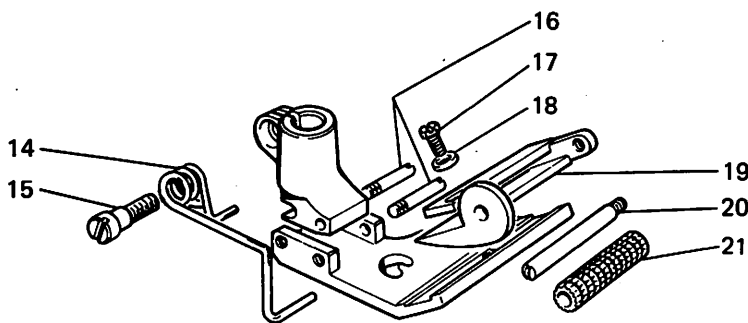

Fig. N. Abb. N.	Part. N. Bestell N. Piece N. Pieza N.	Qt. Anzahl	DESCRIZIONE	DESCRIPTION	DESCRIPTION	BENENNUNG	DESCRIPCION
			SOLO A RICHIESTA	ONLY ON REQUEST	SEULEMENT SUR DEMANDE		
★	300734-3-12	1	piedino completo	presserfoot assembly	pied-presseur complet		
▲	306717-3-00	1	piedino completo	presserfoot assembly	pied-presseur complet		
●	300651-3-11	1	piedino completo	presserfoot assembly	pied-presseur complet		
■	300711-4-10	1	guida completa	guide assembly	guide complète		
◆	300714-4-10	1	guida completa	guide assembly	guide complète		
◆	300785-4-10	1	guida completa	guide assembly	guide complète		
◆◆	300784-4-10	1	guida completa	guide assembly	guide complète		
◆◆	300716-4-10	1	guida completa	guide assembly	guide complète		
1	300119-0-11	1	molla	spring	ressort		
2	721411-2-00	1	vite	screw	vis		
3	741721-2-00	1	vite	screw	vis		
4	300758-0-10	1	spina	pin	goupille		
5	741414-2-00	1	vite	screw	vis		
6	300757-0-11	1	snodo	knuckle	axe		
7	741425-2-00	1	vite	screw	vis		
8	300766-0-10	1	perno	pin	pivot		
9	300763-0-11	1	rullino	roller	rouleau		
10	741781-2-00	1	vite	screw	vis		
11	733504-2-00	2	dado	nut	écrou		
12	990808-0-00	1	salvadita	protection	protection		
13	706461-0-00	2	spina	pin	goupille		
14	300759-0-10	1	molla	spring	ressort		
15	743265-2-00	1	vite	screw	vis		
16	300668-0-10	2	spina	pin	goupille		
17	740210-2-00	1	vite	screw	vis		
18	704104-2-00	1	rondella	washer	rondelle		
19	300748-0-11	1	guida	guide	guide		
20	300765-0-10	1	spina	pin	goupille		
21	300762-0-11	1	rullino	roller	rouleau		
22	744634-0-00	5	vite	screw	vis		
23	300710-0-10	5	rondella eccentrica	eccentric washer	rondelle excentrique		
24	300700-2-10	1	guida	guide	guide		
25	741913-4-00	4	vite	screw	vis		
26	300406-0-10	5	vite	screw	vis		
27	300686-2-10	3	supporto	support	support		
28	300683-0-10	4	rondella distanziale	spacer washer	rondelle entretoise		
29	300713-2-10	1	guida	guide	guide		
30	300781-2-10	1	guida	guide	guide		
31	300775-0-10	1	molla	spring	ressort		
32	300771-0-10	1	aletta	flyer	ailette		
33	300768-0-10	1	perno	pin	pivot		
34	300780-2-10	1	aletta	flyer	ailette		
35	300770-2-10	1	supporto	support	support		
36	300387-0-10	1	bottone	button	bouton		
37	300696-0-10	1	molla	spring	ressort		
38	300692-0-10	1	aletta	flyer	ailette