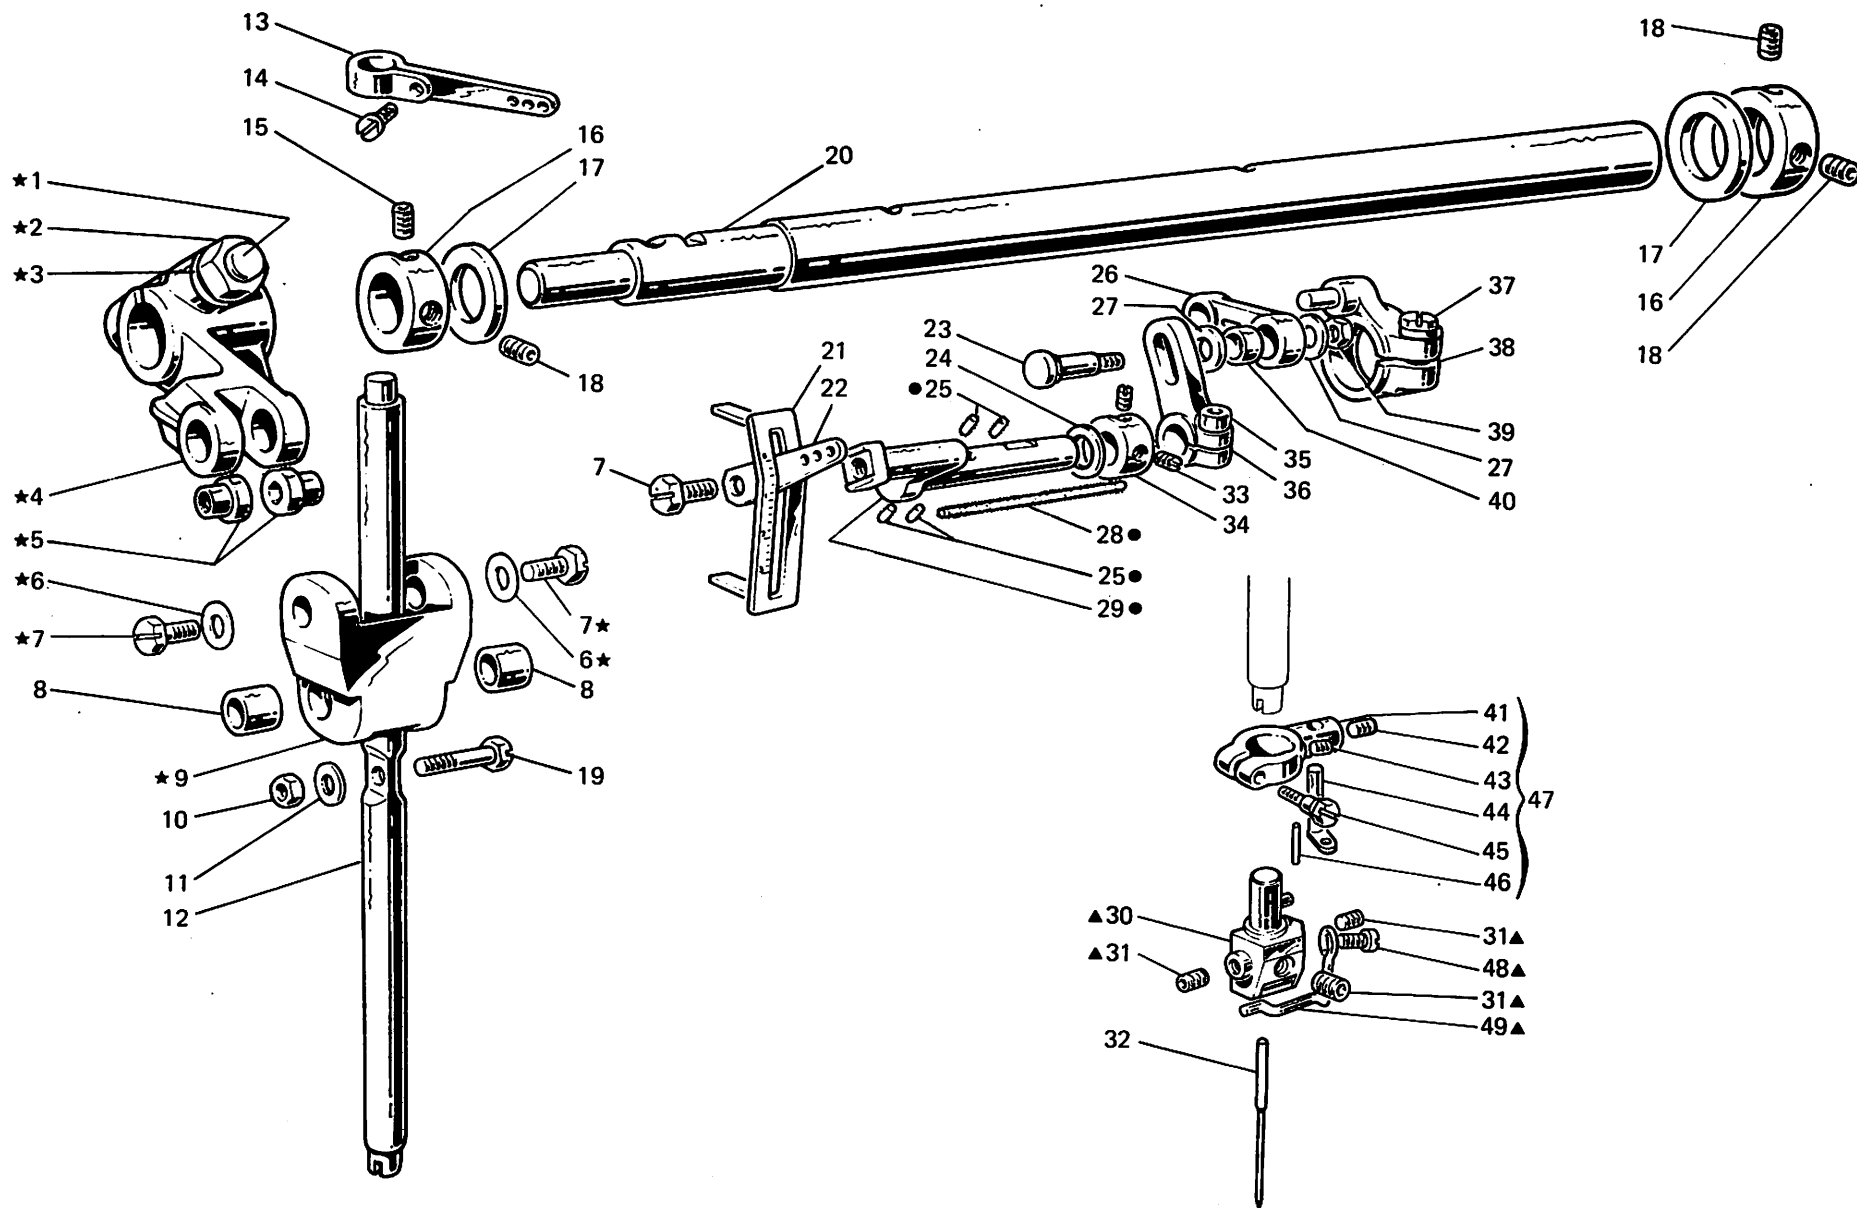

Fig. N. Abb. N.	Part. N. Bestell N. Piece N. Pieza N.	Qt. Anzahl	DESCRIZIONE	DESCRIPTION	DESCRIPTION	BENENNUNG	DESCRIPCION
46	302292-0-10	1	spinetta	pin	goupille		
47	302260-4-11	1	fascetta completa	clamp assembly	bride complète		
48	741611-2-00	1	vite	screw	vis		
49	309770-0-00	1	passafile	thread guide	passe-fil