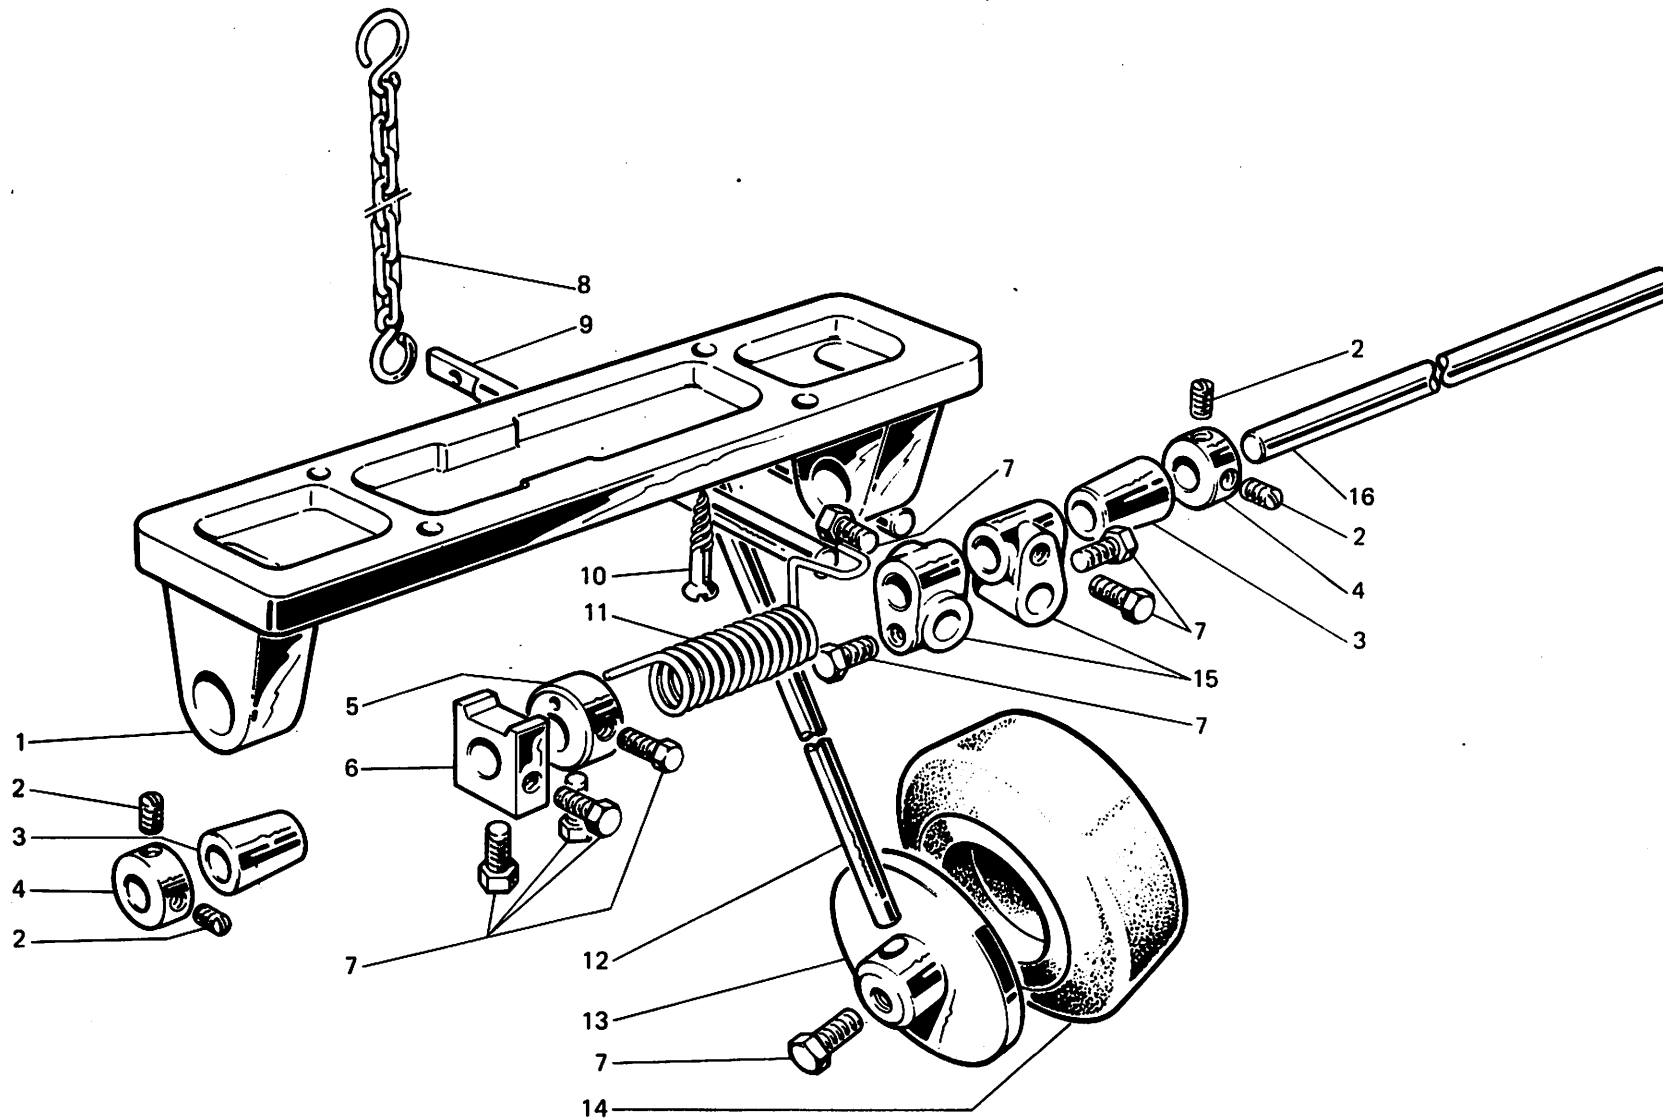

| Fig. N.<br>Abb. N. | Part. N.<br>Bestell N.<br>Piece N.<br>Pieza N. | Qt.<br>Anzahl | DESCRIZIONE        | DESCRIPTION       | DESCRIPTION                  | BENENNUNG | DESCRIPCION |
|--------------------|--|---------------|--------------------|-------------------|------------------------------|-----------|-------------|
| 43                 | 930072-2-10                                    | 1             | cursore            | slider            | curseur                      |           |             |
| 44                 | 930824-0-00                                    | 1             | rondella           | washer            | rondelle                     |           |             |
| 45                 | 930821-2-00                                    | 1             | asta centimetrata  | rod               | tige                         |           |             |
| 46                 | 702415-0-00                                    | 2             | molla a tazza      | cup spring        | ressort à tasse              |           |             |
| 47                 | 704010-2-00                                    | 2             | rondella           | washer            | rondelle                     |           |             |
| 48                 | 746209-2-00                                    | 2             | dado               | nut               | écrou                        |           |             |
| 49                 | 930013-2-10                                    | 2             | morsetto con spina | clamp with pins   | collier de serrage avec pins |           |             |
| 50                 | 930025-2-11                                    | 1             | sostegno con spine | support with pins | support avec goupilles       |           |             |