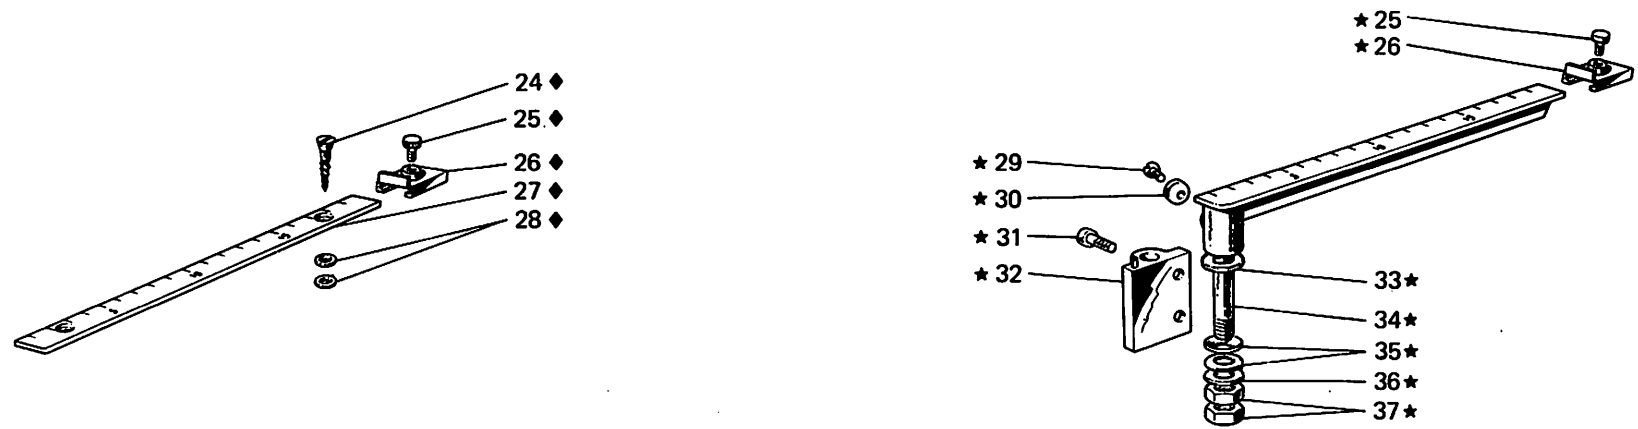

Fig. N. Abb. N.	Part. N. Bestell N. Piese N. Pieza N.	Qt. Anzahl	DESCRIZIONE	DESCRIPTION	DESCRIPTION	BENENNUNG	DESCRIPCION
			SOLO A RICHIESTA	ONLY ON REQUEST	SEULEMENT SUR DEMANDE		
★	930820-4-00	1	misuratore completo	measurer assembly	règle complet		
▲	930284-4-10	1	frenaggio completo	brake assembly	freinage complet		
●	930298-4-10	1	perno posteriore completo	rear pin assembly	pivot arrière complet		
◆	930294-4-10	1	perno anteriore completo	front pin assembly	pivot avant complet		
■	930310-4-10	1	frenaggio	brake	freinage		
◆	990214-4-11	1	misuratore completo	measurer assembly	règle complet		
1	930302-3-10	1	sostegno	support	support		
2	702437-0-00	1	molla a tazza	cup spring	ressort à tasse		
3	704216-2-00	1	rondella	washer	rondelle		
4	300406-0-10	1	vite	screw	vis		
5	302349-0-10	1	vite	screw	vis		
6	302150-0-10	1	molla	spring	ressort		
7	302151-0-10	1	scodellino	cup	cuvette		
8	930297-0-10	1	perno	pin	pivot		
9	930293-0-10	1	perno	pin	pivot		
10	930117-0-10	1	pernetto	pin	pivot		
11	930067-0-10	1	spina	pin	goupille		
12	930136-0-10	1	dado con alette	wing nut	écrou papillon		
13	930090-2-10	1	morsetto con spine	clamp with pins	collier de serrage avec goupilles		
14	930094-0-10	1	morsetto	clamp	collier de serrage		
15	930096-0-10	2	pomolo	knob	pommeau		
16	930091-4-10	1	guida completa	guide assembly	guide complète		
17	930307-3-10	1	corpo completo	body assembly	corps complet		
18	930308-0-10	1	leva	lever	levier		
19	930119-0-10	1	pomolo	knob	pommeau		
20	930112-2-10	1	lamierino	sheet	plaque		
21	930121-0-10	1	cursore	slider	curseur		
22	704104-2-00	1	rondella	washer	rondelle		
23	741519-0-00	1	vite	screw	vis		
24	731263-0-00	2	vite da legno	screw	vis		
25	930075-0-10	2	pomolo	knob	pommeau		
26	930072-2-10	2	cursore	slider	curseur		
27	990213-0-10	1	asta centimetrata	rod	tige		
28	704206-0-00	4	rondella	washer	rondelle		
29	744634-0-00	1	vite	screw	vis		
30	300710-0-10	1	rondella	washer	rondelle		
31	722443-2-00	2	vite	screw	vis		
32	930819-2-00	1	supporto	support	support		
33	930824-0-00	1	rondella	washer	rondelle		
34	930821-2-00	1	asta centimetrata	rod	tige		
35	702415-0-00	2	molla a tazza	cup spring	ressort à tasse		
36	704010-2-00	1	rondella	washer	rondelle		
37	746209-2-00	2	dado	nut	écrou