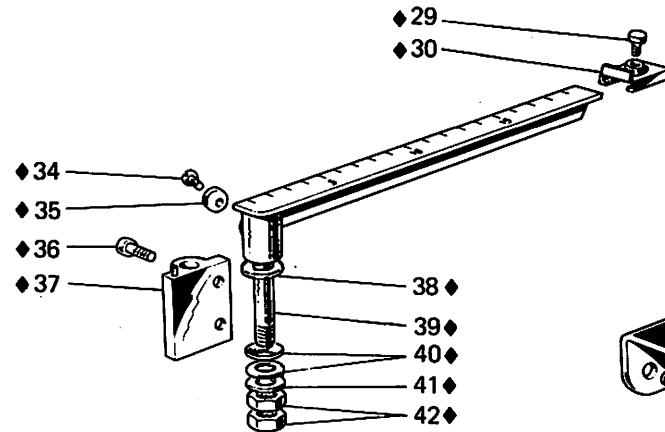

Fig. N. Abb. N.	Part. N. Bestell N. Piece N. Pieza N.	Qt. Anzahi	DESCRIZIONE	DESCRIPTION	DESCRIPTION	BENENNUNG	DESCRIPCION
★	991135-5-00	1	porta bobine compl. (5-6 fili)	bobbin carrier ass. (5-6 threads)	porte bobine complet (5-6 fils)		
1	729034-2-00	3	vite	screw	vis		
2	991106-2-00	1	asta con rondella e vite	rod with washer and screw	tige avec rondelle et vis		
3	703005-0-00	3	rondella	washer	rondelle		
4	722431-2-00	3	vite	screw	vis		
5	991107-2-00	1	squadretta con viti e rondelle	bracket with screws and washers	équerre avec vis et rondelles		
6	729054-2-00	3	vite	screw	vis		
7	991114-2-00	1	basetta con viti	base with screws	base avec vis		
8	731107-2-00	5	vite da legno	screw	vis		
9	991139-3-00	1	telaio superiore completo	upper frame assembly	bâti supérieur complet		
10	991113-0-00	1	asta principale	main rod	tige principale		
11	991128-2-00	1	blocchetto con viti	block with screws	bloc avec vis		
12	991137-2-00	2	telaio con bussole	frame with bushes	bâti avec bagues		
13	991144-3-00	1	mozzo con aste e viti	hub with rods and screws	moyeu avec tiges et vis		
14	991111-2-00	6	astina con dati	rod with nuts	tige avec écrous		
15	991179-0-00	6	disco	disc	disque		
16	991112-0-00	6	piatto	disc	plateau		
17	733508-2-00	12	dado	nut	écrou		
18	930105-0-10	1	astina	rod	tige		
19	727245-2-00	2	vite	screw	vis		
20	990560-2-10	1	piatto con viti	disc with screws	plateau avec vis		
21	991321-2-00	1	supporto	support	support		
22	991322-4-00	1	porta rotolo completo	roll carrier assembly	porte-rouleau complet		
23	930000-4-12	1	frenaggio completo	brake assembly	freinage complet		
24	930004-2-20	2	morsetto con spina	clamp with pin	collier de serrage avec pivot		
25	930096-0-10	2	pomolo	knob	pommeau		
26	930006-2-21	1	sostegno con spine	support with pins	support avec goupilles		
27	721486-2-00	2	vite	screw	vis		
			SOLO A RICHIESTA	ONLY ON REQUEST	SEULEMENT SUR DEMANDE		
◆	930820-4-00	1	apparecchio misuratore completo	measurer assembly	règle complet		
▲	930007-4-11	1	frenaggio completo	brake assembly	freinage complet		
28	731263-0-00	2	vite da legno	screw	vis		
29	930075-0-10	2	pomolo	knob	pommeau		
30	930072-2-10	2	cursore	slider	curseur		
31	990213-0-10	1	asta centimetrata	rod	tige		
32	704206-0-00	4	rondella	washer	rondelle		
33	990214-4-11	1	asta centimetrata completa	rod assembly	tige complète		
34	744634-0-00	1	vite	screw	vis		
35	300710-0-10	1	rondella eccentrica	eccentric washer	rondelle excentrique		
36	722443-2-00	2	vite	screw	vis		
37	930819-2-00	1	supporto	support	support		
38	930824-0-00	1	rondella	washer	rondelle		
39	930821-2-00	1	asta centimetrata	rod	tige		
40	702415-0-00	2	molla a tazza	cup spring	ressort à tasse		
41	704010-2-00	2	rondella	washer	rondelle		
42	746209-2-00	2	dado	nut	écrou		
43	930013-2-10	2	morsetto con spina	clamp with pin	collier de serrage avec pivot		
44	930025-2-11	1	sostegno con spine	support with pins	support avec goupilles