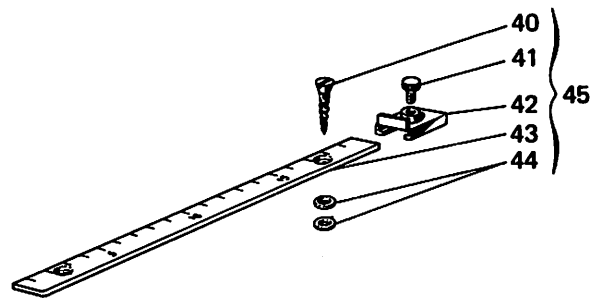

Fig. N. Abb. N.	Part. N. Bestell N. Piece N. Pieza N.	Qt. Anzahl	DESCRIZIONE	DESCRIPTION	DESCRIPTION	BENENNUNG	DESCRIPCION
42	930072-2-10	2	cursore	slider	curseur		
43	990213-0-10	1	asta centimetrata	rod	tige		
44	704206-0-00	4	rondella	washer	rondelle		
45	990214-4-11	1	asta centimetrata completa	rod assembly	tige complète		
46	744634-0-00	1	vite	screw	vis		
47	300710-0-10	1	rondella	washer	rondelle		
48	722443-2-00	2	vite	screw	vis		
49	930819-2-00	1	supporto	support	support		
50	930824-0-00	1	rondella	washer	rondelle		
51	930821-2-00	1	asta centimetrata	rod	tige		
52	702415-0-00	2	molla a tazza	cup spring	ressort à tasse		
53	704010-2-00	1	rondella	washer	rondelle		
54	746209-2-00	2	dado	nut	écrou