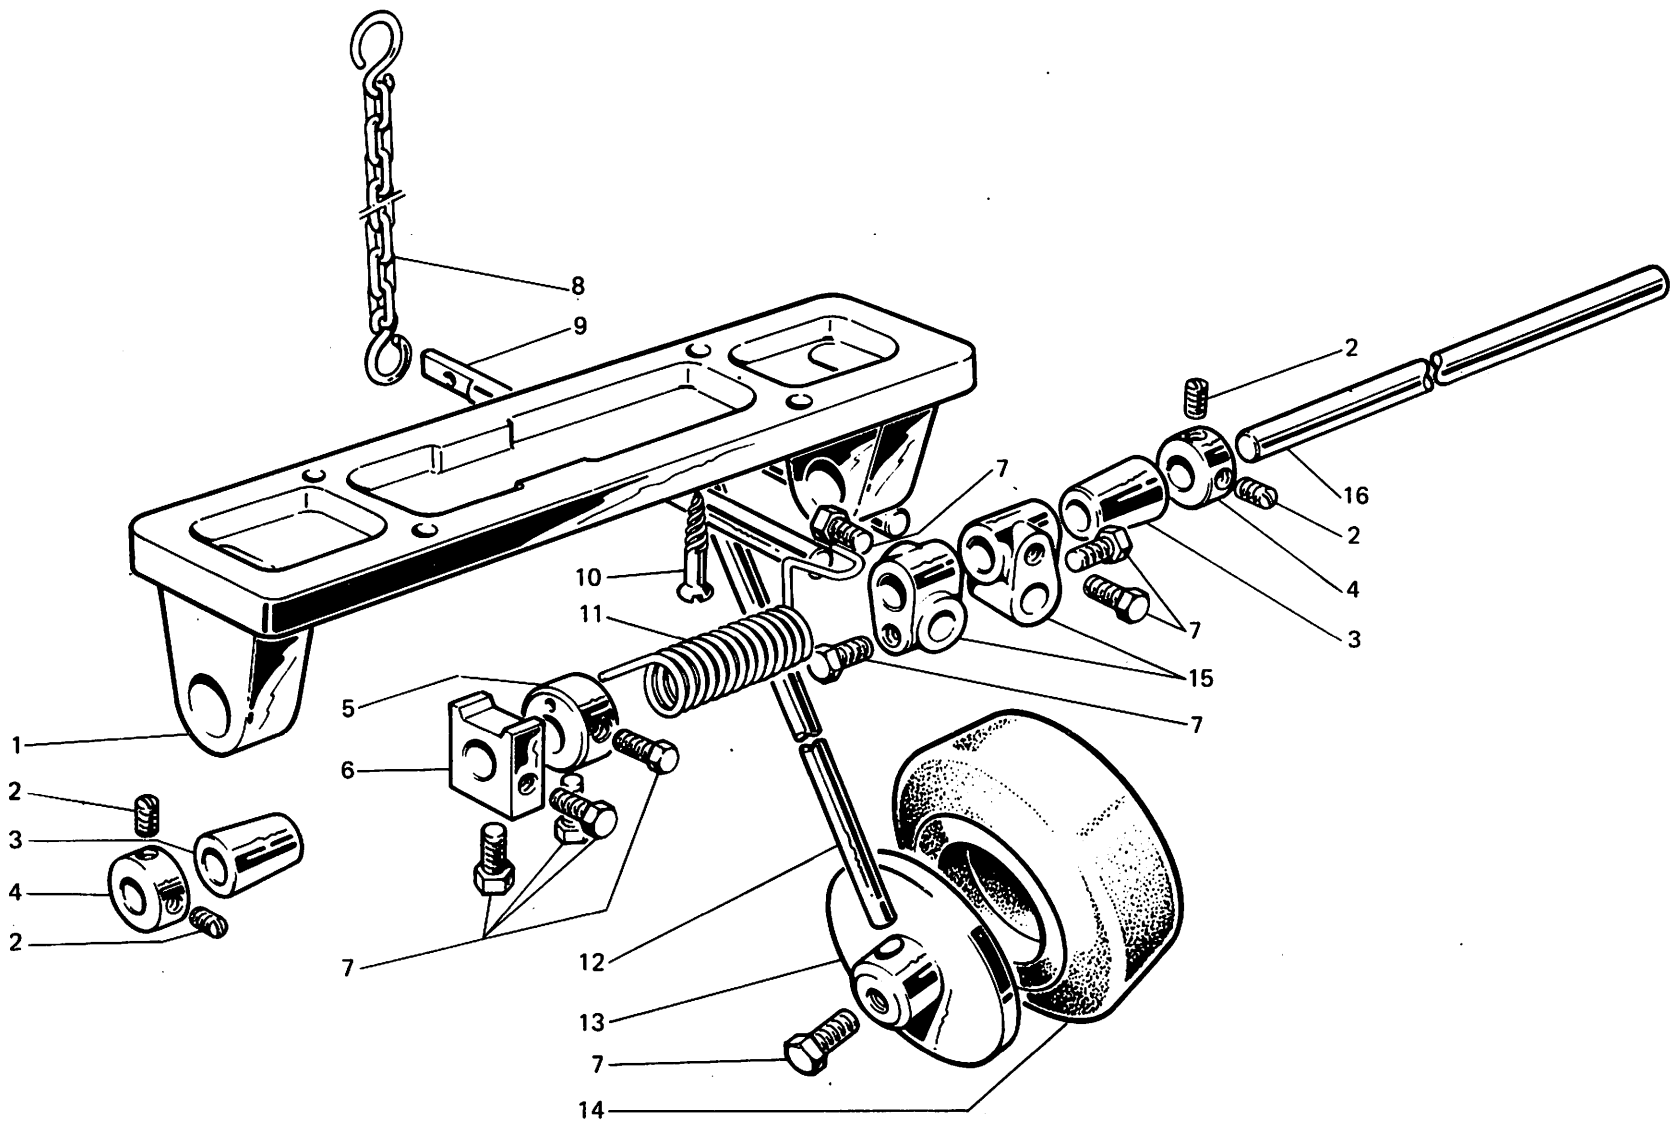

| Fig. N.<br>Abb. N. | Part. N.<br>Bestell N.<br>Pieza N. | Ct.<br>Anzahl | DESCRIZIONE        | DESCRIPTION       | DESCRIPTION                  | BENENNUNG | DESCRIPCION |
|--------------------|------------------------------------|---------------|--------------------|-------------------|------------------------------|-----------|-------------|
| 43                 | 930072-2-10                        | 1             | cursore            | slider            | curseur                      |           |             |
| 44                 | 930824-0-00                        | 1             | rondella           | washer            | rondelle                     |           |             |
| 45                 | 930821-2-00                        | 1             | asta centimetrata  | rod               | tige                         |           |             |
| 46                 | 702415-0-00                        | 2             | molla a tazza      | cup spring        | ressort à tasse              |           |             |
| 47                 | 704010-2-00                        | 2             | rondella           | washer            | rondelle                     |           |             |
| 48                 | 746209-2-00                        | 2             | dado               | nut               | écrou                        |           |             |
| 49                 | 930013-2-10                        | 2             | morsetto con spina | clamp with pins   | collier de serrage avec pins |           |             |
| 50                 | 930025-2-11                        | 1             | sostegno con spine | support with pins | support avec goupilles       |           |             |