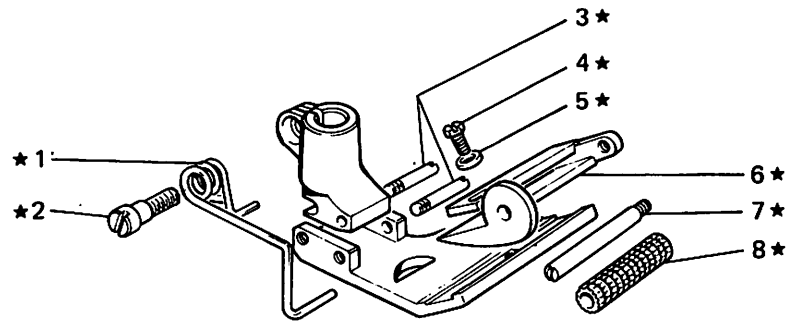

Fig. N. Abb. N.	Part. N. Bestell N. Piece N. Pieza N.	Qt. Anzahl	DESCRIZIONE	DESCRIPTION	DESCRIPTION	BENENNUNG	DESCRIPCION
★	302652-3-11	1	piedino completo	presserfoot assembly	pied-presseur complet		
●	300785-4-10	1	guida completa	guide assembly	guide complète		
1	300759-0-10	1	molla	spring	ressort		
2	743265-2-00	1	vite	screw	vis		
3	706471-0-00	2	spina	pin	goupille		
4	740210-2-00	1	vite	screw	vis		
5	704104-2-00	1	rondella	washer	rondelle		
6	300748-0-11	1	guida	guide	guide		
7	300765-0-10	1	spina	pin	goupille		
8	300762-0-11	1	rullino	roller	rouleau		
9	302416-0-10	1	placca ago	needle plate	plaque à aiguille		
10	300563-0-12	1	griffa principale	main feed dog	griffe principale		
11	300564-0-11	1	griffa differenziale	differential feed dog	griffe différentielle		
12	302057-0-11	1	crochet inferiore	lower looper	crochet inférieur		
13	784600-0-20	1	targhetta classe testa	head class plate	plaque classe tête		
14	744634-0-00	1	vite	screw	vis		
15	300710-0-10	1	rondella eccentrica	eccentric washer	rondelle excentrique		
16	300781-2-10	1	guida	guide	guide		
17	741913-4-00	1	vite	screw	vis		
18	300406-0-10	1	vite	screw	vis		
19	300686-2-10	1	supporto	support	support		
20	300683-0-10	1	rondella distanziale	spacer washer	rondelle entretoise		
			SOLO A RICHIESTA	ONLY ON REQUEST	SEULEMENT SUR DEMANDE		
■	301051-4-10	1	guida completa	guide assembly	guide complète		
9	302426-0-10	1	placca ago	needle plate	plaque à aiguille		
21	301041-2-10	1	guida	guide	guide