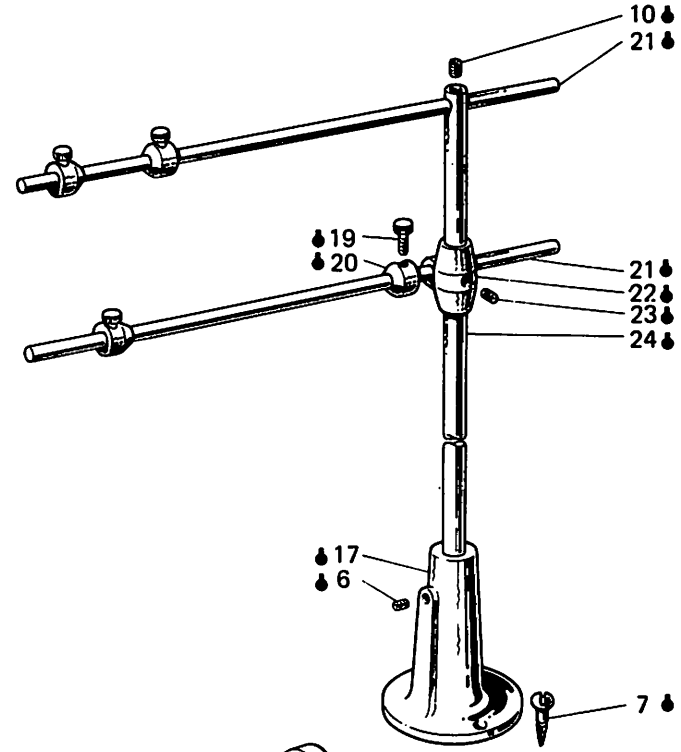

Fig. N. Abb. N.	Part. N. Bestell N. Pieze N. Pieze N.	Qt. Anzahl	DESCRIZIONE	DESCRIPTION	DESCRIPTION	BENENNUNG	DESCRIPCION
★	991120-5-00	1	porta bobine compl. (3-4 fili)	bobbin carrier ass. (3-4 threads)	porte bobine complet (3-4 fils)		
⊙	990650-4-12	1	porta rotolo completo	roller carrier assembly	porte-rouleau complet		
▲	930283-4-10	1	frenaggio completo	brake assembly	freinage complet		
■	930310-4-10	1	frenaggio	brake	freinage		
1	703005-0-00	3	rondella	washer	rondelle		
2	722431-2-00	3	vite	screw	vis		
3	991108-2-00	2	telailetto con bussole	frame with bushes	bâti avec bagues		
4	991107-2-00	1	squadretta con viti e rondelle	bracket with screws and washers	équerre avec vis et rondelles		
5	991106-2-00	1	asta con rondella e vite	rod with washer and screw	tige avec rondelle et vis		
6	729054-2-00	4	vite	screw	vis		
7	731107-2-00	6	vite da legno	screw	vis		
8	991113-0-00	1	asta principale	main rod	tige principale		
9	991128-2-00	1	blocchetto con viti	block with screws	bloc avec vis		
10	729034-2-00	4	vite	screw	vis		
11	991129-3-00	1	mozzo con aste e viti	hub with rods and screws	moyeu avec tiges et vis		
12	991121-3-00	1	telailetto superiore con vite	upper frame with screw	bâti supérieur avec vis		
13	991111-2-00	4	astina con dadi	rod with nuts	tige avec écrous		
14	991179-0-00	4	disco	disc	disque		
15	991112-0-00	4	piatto	disc	plateau		
16	733508-2-00	8	dado	nut	écrou		
17	991114-2-00	2	basetta con vite	base with screw	base avec vis		
18	930105-0-10	1	astina	rod	tige		
19	990596-0-10	4	pomolo	knob	pommeau		
20	990594-2-00	4	anello conico con pomolo	ring cone with knob	bague conique avec pommeau		
21	990593-0-11	2	spina	pin	goupille		
22	991153-2-00	1	supporto con viti	support with screws	support avec vis		
23	729024-2-00	2	vite	screw	vis		
24	990592-0-11	1	asta	rod	tige		
25	930281-0-10	2	vite	screw	vis		
26	930300-3-10	1	sostegno	support	support		
27	930067-0-10	1	spina	pin	goupille		
28	930136-0-10	1	dado con alette	wing nut	écrou papillon		
29	930117-0-10	1	pernetto	pin	pivot		
30	930307-3-10	1	corpo completo	body assembly	corps complet		
31	930094-0-10	1	morsetto	clamp	collier de serrage		
32	930096-0-10	2	pomolo	knob	pommeau		
33	930090-2-10	1	morsetto con spine	clamp with pin	collier de serrage avec pivot		
34	930091-4-10	1	guida	guide	guide		
35	930308-0-10	1	leva	lever	levier		
36	930119-0-10	1	pomolo	knob	pommeau		
37	930112-2-10	1	lamierino	sheet	plaque		
38	930121-0-10	1	cursore	slider	curseur		
39	704104-2-00	1	rondella	washer	rondelle		
40	741519-0-00	1	vite	screw	vis