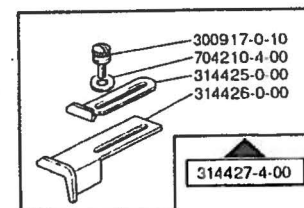

314374-4-00 { GRUPPO PORTA CROCHET  
 LOOPER HOLDER ASSEMBLY  
 GROUPE PORTE CROCHET

★ per l'ordinazione della bustina citare lo stesso simbolo dell'ago montato sulla testa.

★ to order packet of needles please specify symbol of needle fitted on machine.