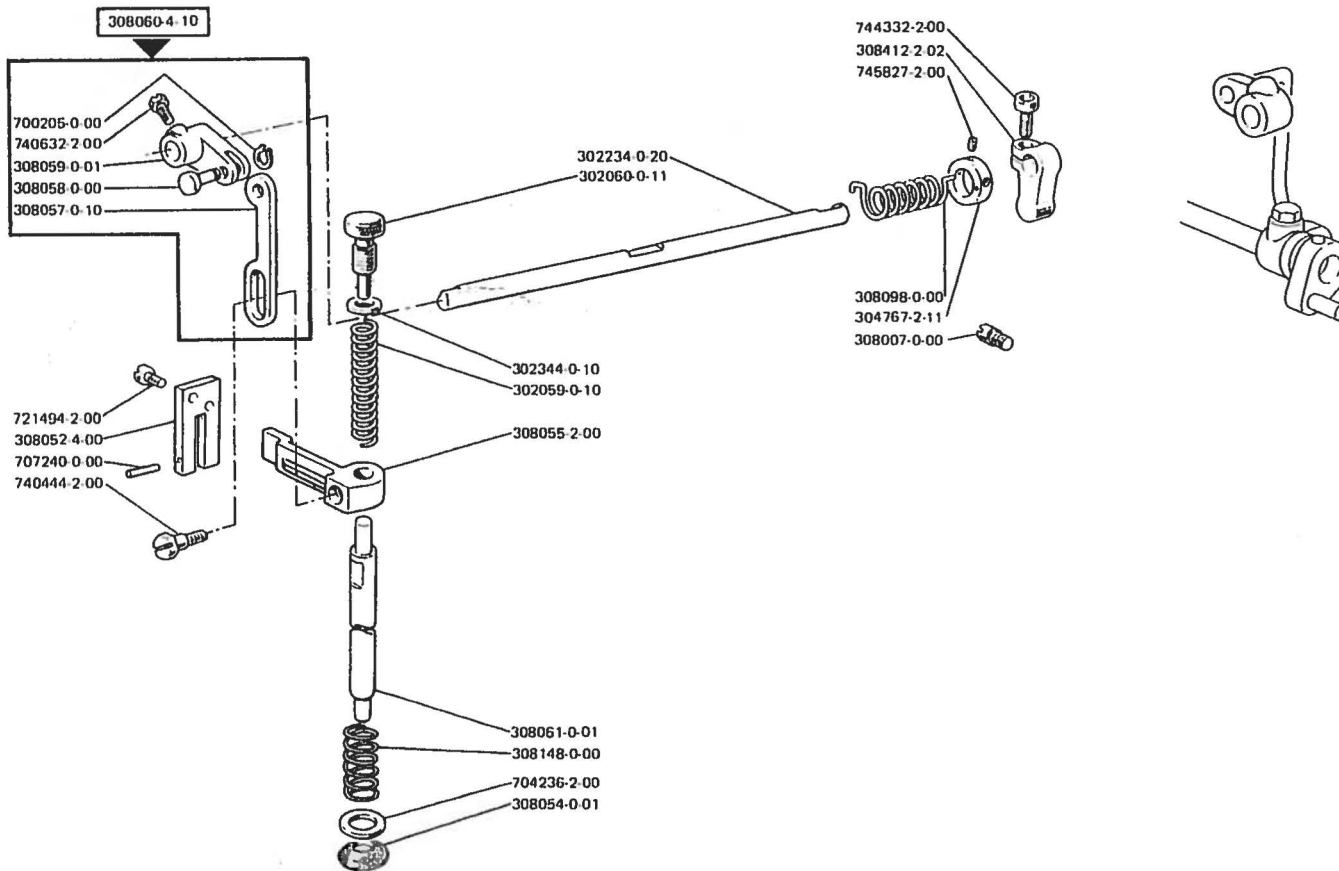

314374-4-00 { GRUPPO PORTA CROCHET  
 LOOPER HOLDER ASSEMBLY  
 GROUPE PORTE CROCHET

★ per l'ordinazione della bustina citare lo stesso simbolo dell'ago montato sulla testa.

★ to order packet of needles please specify symbol of needle fitted on machine.