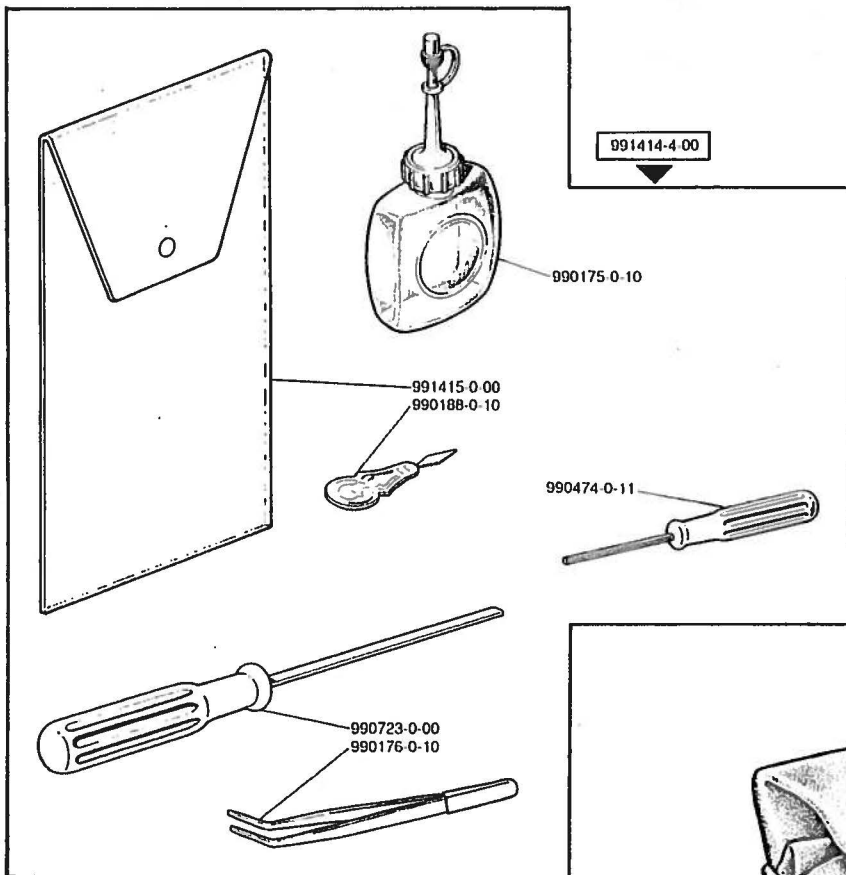

## ISTRUZIONI PER LA CONSULTAZIONE DEL CATALOGO PER TESTE O PER APPARECCHIATURE

- Tutti i particolari delle teste sono rappresentati in più tavole come indicato nell'indice.
- I particolari sono esplosi nelle stesse posizioni in cui si trovano nelle teste.
- Le linee tratteggiate indicano i collegamenti tra i pezzi che per ragioni di disegno o di spazio non possono essere illustrati nello stesso esbo.
- I simboli racchiusi da un riquadro (es. xxxxxx-x-xx ) si riferiscono sempre a gruppi o sottogruppi.
- Nella rappresentazione grafica i componenti dei gruppi sono racchiusi da un riquadro; i componenti dei sottogruppi sono anch'essi riquadrati all'interno del gruppo.

## INSTRUCTIONS TO CONSULT THE CATALOGUE FOR HEADS OR FOR DEVICE

- All the spare parts are illustrated in several tables as indicated in the index.
- The parts are illustrated as they belong together in the machine
- The dashed illustration shows where the adjacent parts belong
- The symbols included in a square (e.g. xxxxxx-x-xx ) are always referred to assemblies or sub-assemblies.
- In the graphical representation the components belonging to sub-assemblies are also included in a square within their assembly.

314374-4-00 { GRUPPO PORTA CROCHET  
 LOOPER HOLDER ASSEMBLY  
 GROUPE PORTE CROCHET

★ per l'ordinazione della bustina citare lo stesso simbolo dell'ago montato sulla testa.

★ to order packet of needles please specify symbol of needle fitted on machine.

★ pour commander un sachet d'aiguille donner le symbol de l'aiguille montée sur la tête.

	①	②	③	④	⑤
METALWORK COLORE ARANCIO ORANGE COLOUR COLEUR ORANGE	924245-4-00	924233-0-00	924244-4-00	924238-0-00	924239-4-00
STAMPOTECNICA COLORE NERO BLACK COLOUR COLEUR NOIRE	925199-4-00	701133-0-00	925198-4-00	925196-0-00	925197-4-00