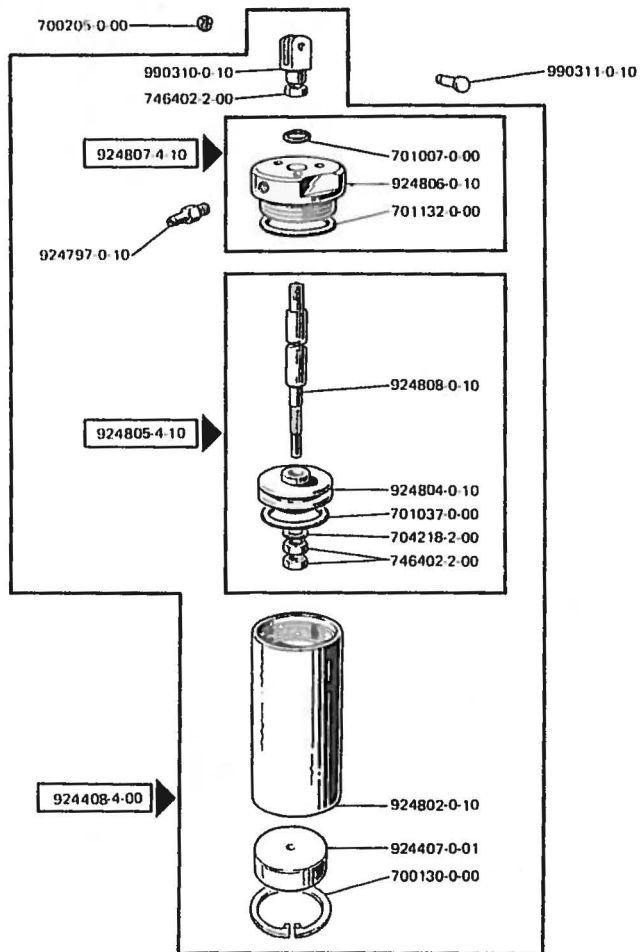

## ISTRUZIONI PER LA CONSULTAZIONE DEL CATALOGO PER TESTE O PER APPARECCHIATURE

- Tutti i particolari delle teste sono rappresentati in più tavole come indicato nell'indice.
- I particolari sono esplosi nelle stesse posizioni in cui si trovano nelle teste.
- Le linee tratteggiate indicano i collegamenti tra i pezzi che per ragioni di disegno o di spazio non possono essere illustrati nello stesso esbo.
- I simboli racchiusi da un riquadro (es. xxxxxx-x-xx ) si riferiscono sempre a gruppi o sottogruppi.
- Nella rappresentazione grafica i componenti dei gruppi sono racchiusi da un riquadro; i componenti dei sottogruppi sono anch'essi riquadrati all'interno del gruppo.

## INSTRUCTIONS TO CONSULT THE CATALOGUE FOR HEADS OR FOR DEVICE

- All the spare parts are illustrated in several tables as indicated in the index.
- The parts are illustrated as they belong together in the machine
- The dashed illustration shows where the adjacent parts belong
- The symbols included in a square (e.g. xxxxxx-x-xx ) are always referred to assemblies or sub-assemblies.
- In the graphical representation the components belonging to sub-assemblies are also included in a square within their assembly.

314374-4-00 { GRUPPO PORTA CROCHET  
 LOOPER HOLDER ASSEMBLY  
 GROUPE PORTE CROCHET

★ per l'ordinazione della bustina citare lo stesso simbolo dell'ago montato sulla testa.

★ to order packet of needles please specify symbol of needle fitted on machine.

★ pour commander un sachet d'aiguille donner le symbol de l'aiguille montée sur la tête.

	①	②	③	④	⑤
METALWORK COLORE ARANCIO ORANGE COLOUR COLEUR ORANGE	924245-4-00	924233-0-00	924244-4-00	924238-0-00	924239-4-00
STAMPOTECNICA COLORE NERO BLACK COLOUR COLEUR NOIRE	925199-4-00	701133-0-00	925198-4-00	925196-0-00	925197-4-00