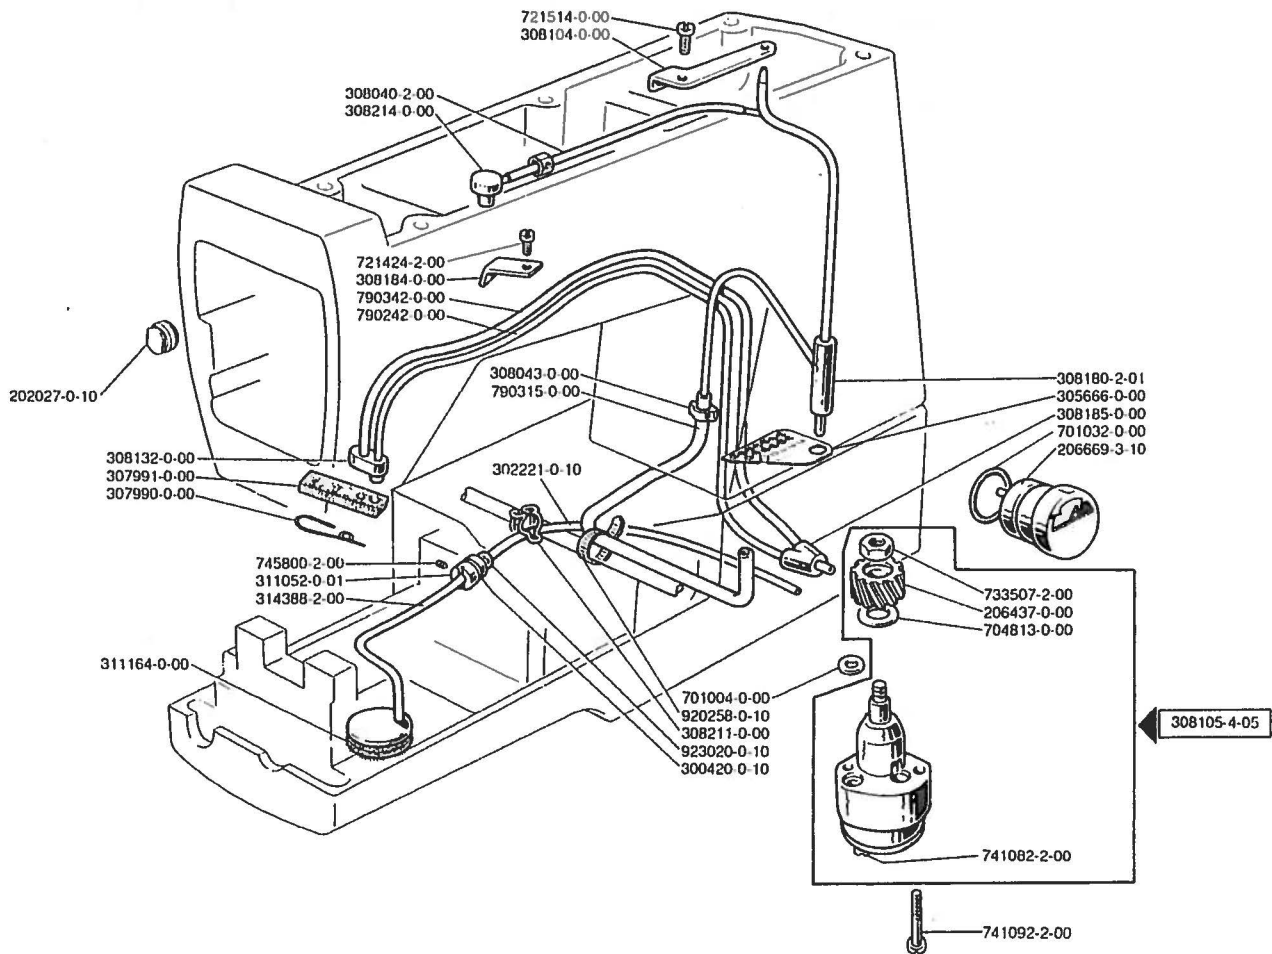

314374-4-00 { GRUPPO PORTA CROCHET  
 LOOPER HOLDER ASSEMBLY  
 GROUPE PORTE CROCHET

★ per l'ordinazione della bustina citare lo stesso simbolo dell'ago montato sulla testa.

★ to order packet of needles please specify symbol of needle fitted on machine.