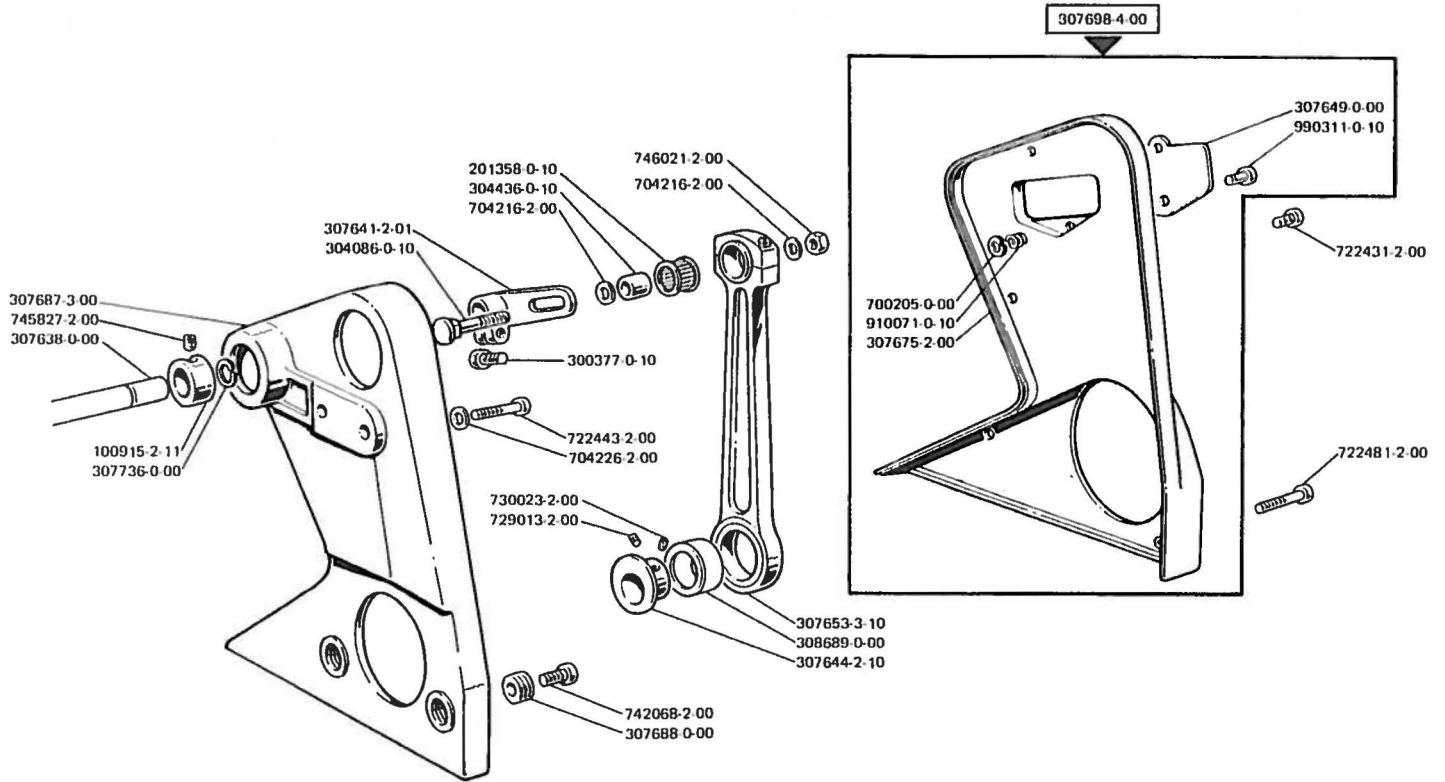

314374-4-00 { GRUPPO PORTA CROCHET  
 LOOPER HOLDER ASSEMBLY  
 GROUPE PORTE CROCHET

★ per l'ordinazione della bustina citare lo stesso simbolo dell'ago montato sulla testa.

★ to order packet of needles please specify symbol of needle fitted on machine.