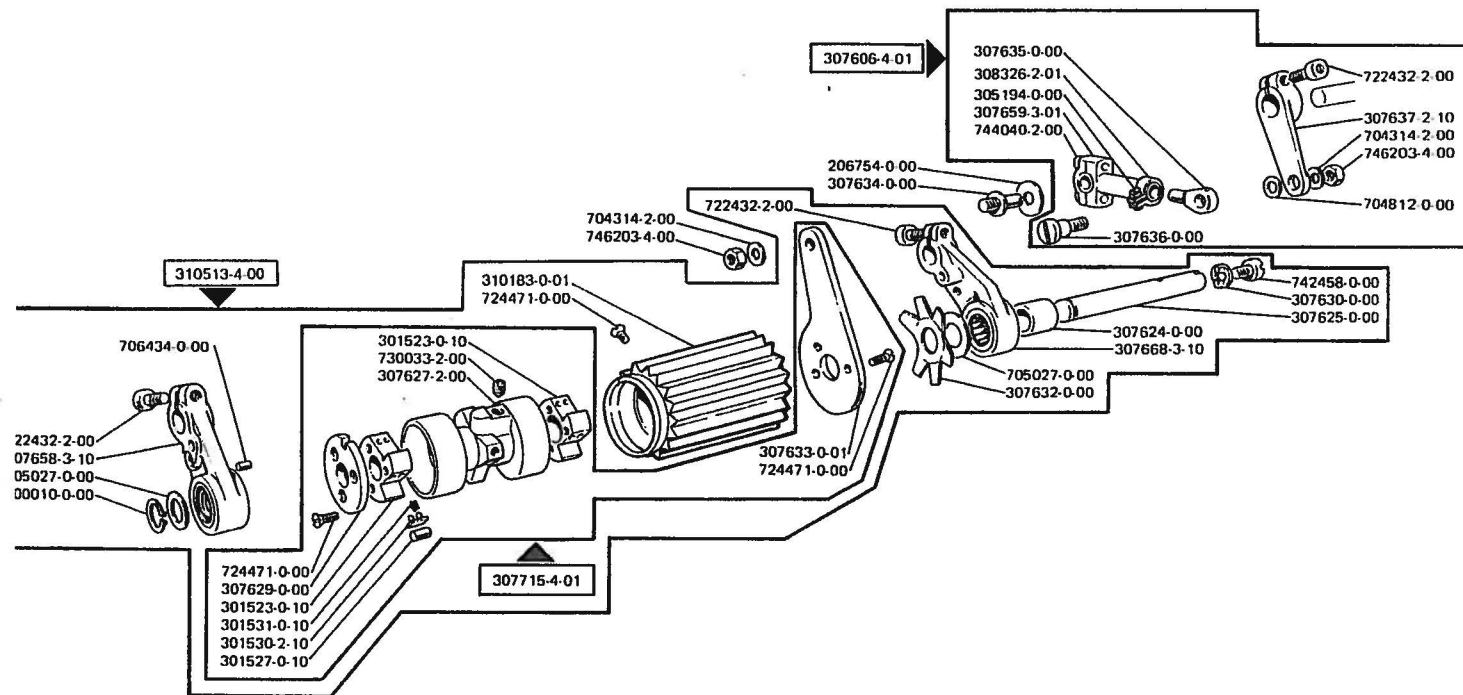

314374-4-00 { GRUPPO PORTA CROCHET  
 LOOPER HOLDER ASSEMBLY  
 GROUPE PORTE CROCHET

★ per l'ordinazione della bustina citare lo stesso simbolo dell'ago montato sulla testa.

★ to order packet of needles please specify symbol of needle fitted on machine.