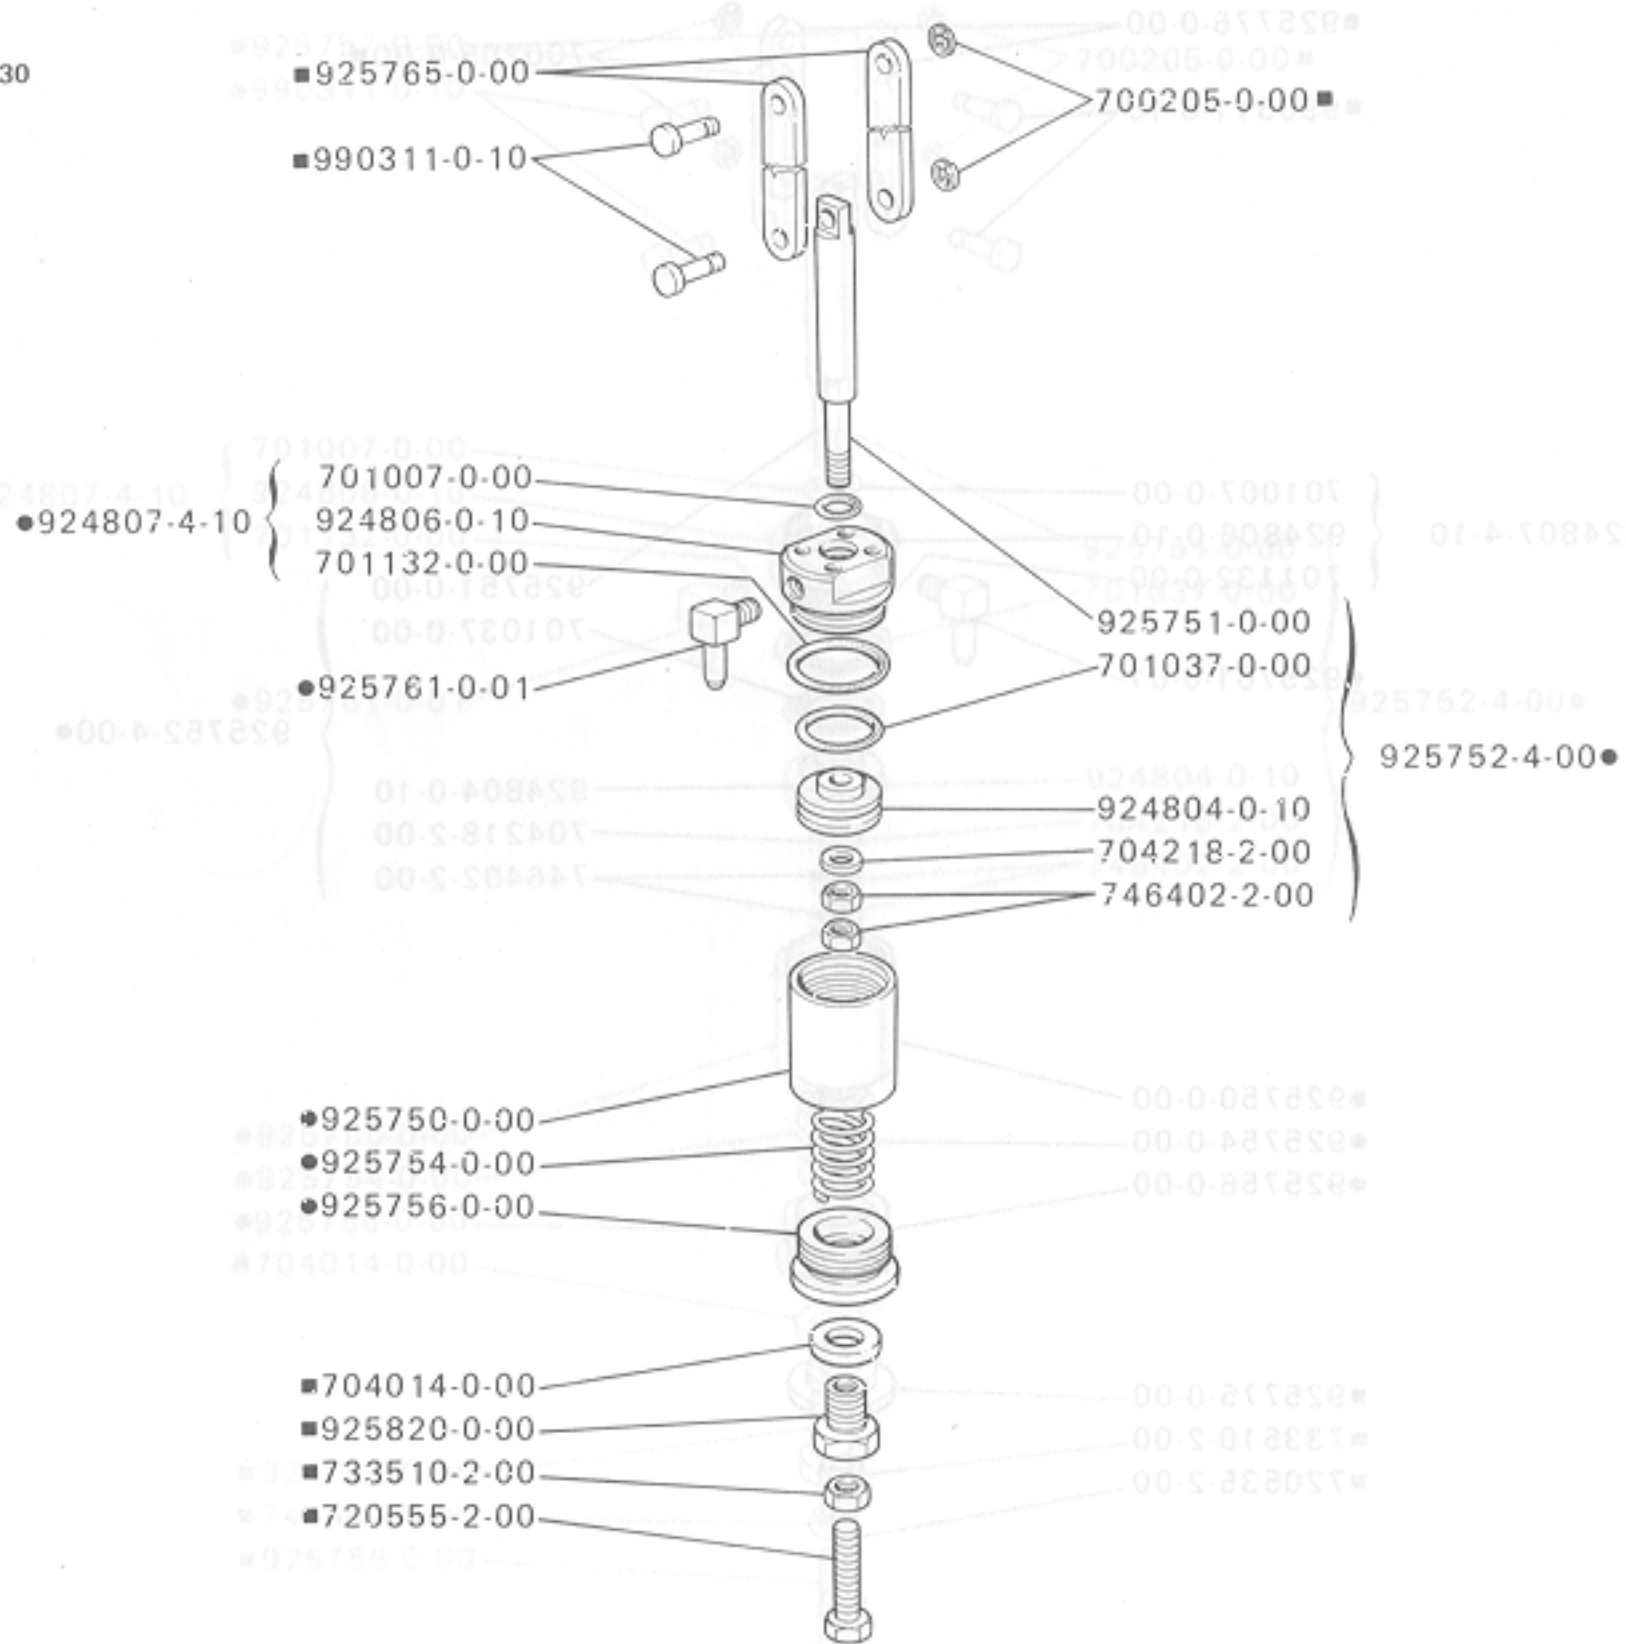

925777-5-00
 925758-4-00

- 125-11
- 125-21
- 125-31
- 125-80 PER TESTE-FOR HEADS-POUR TETES 527/529/530

BANCALE REGOLABILE
 PIAZZAMENTO NORMALE/INCASSATO
 ADJUSTABLE STAND
 NORMAL/SUBMERGED SETTING
 BATI REGLABLE
 PLACEMENT NORMAL/ENCAISSE