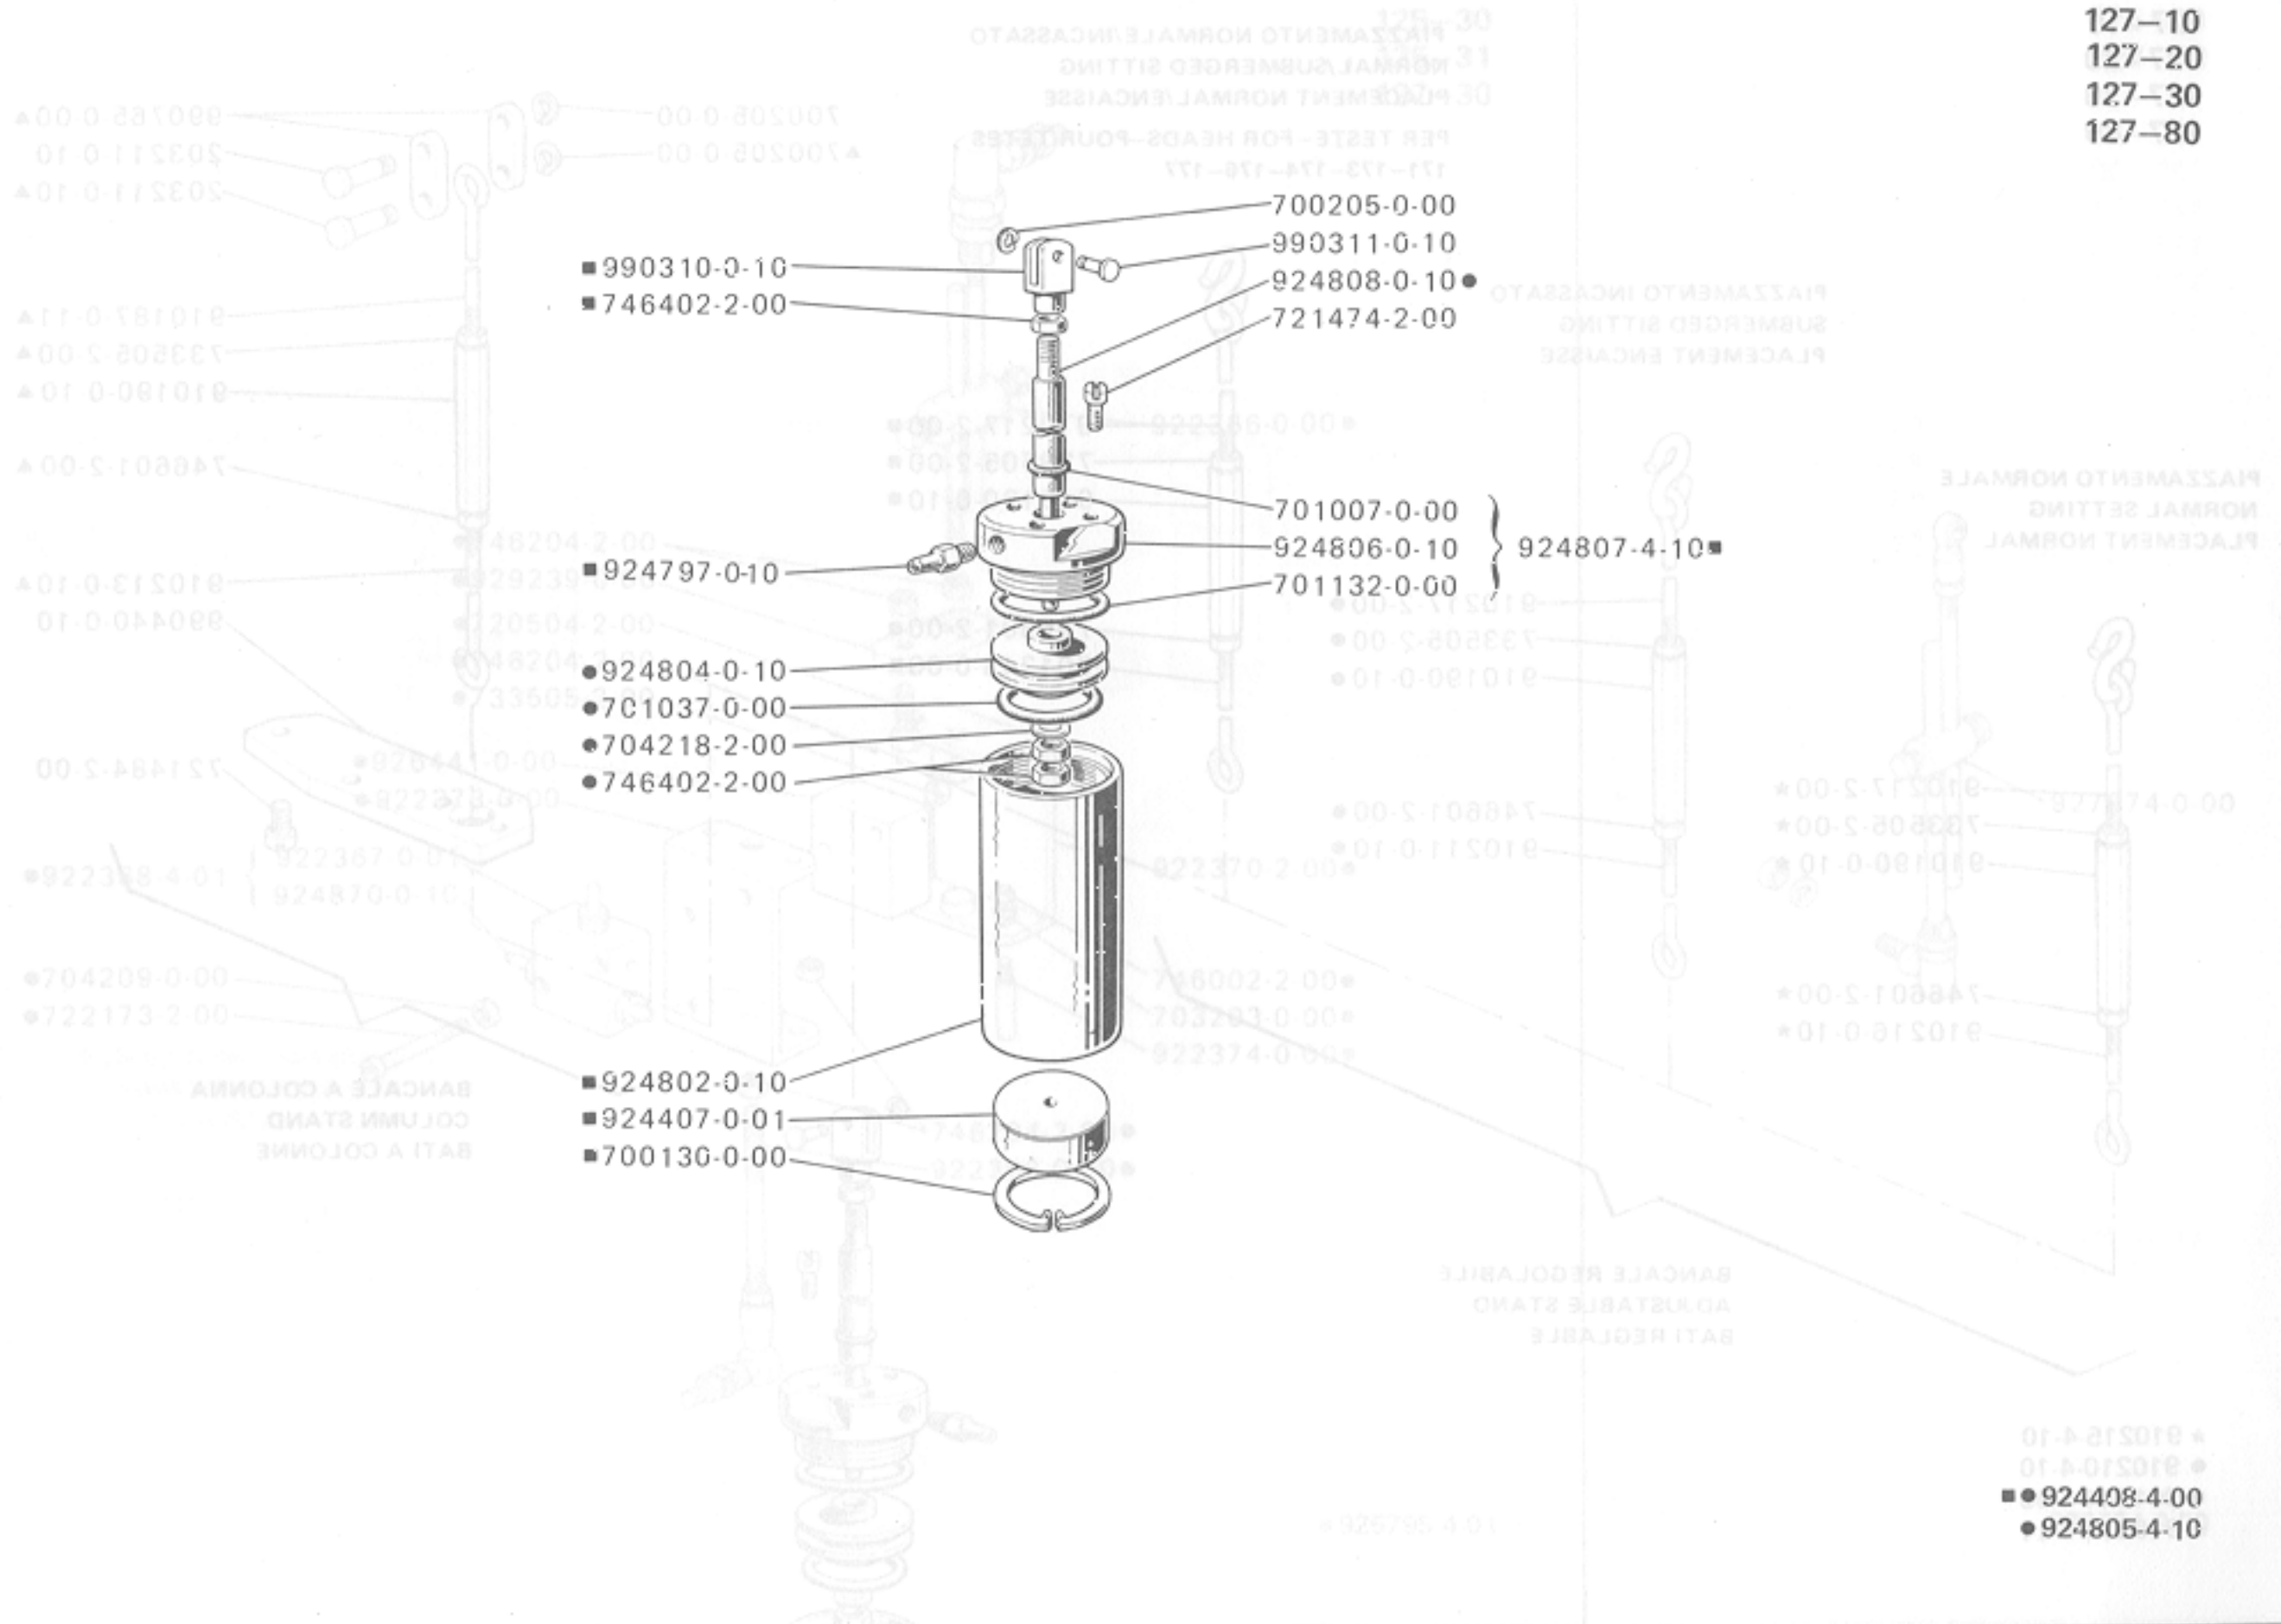

127-10
127-20
127-30
127-80