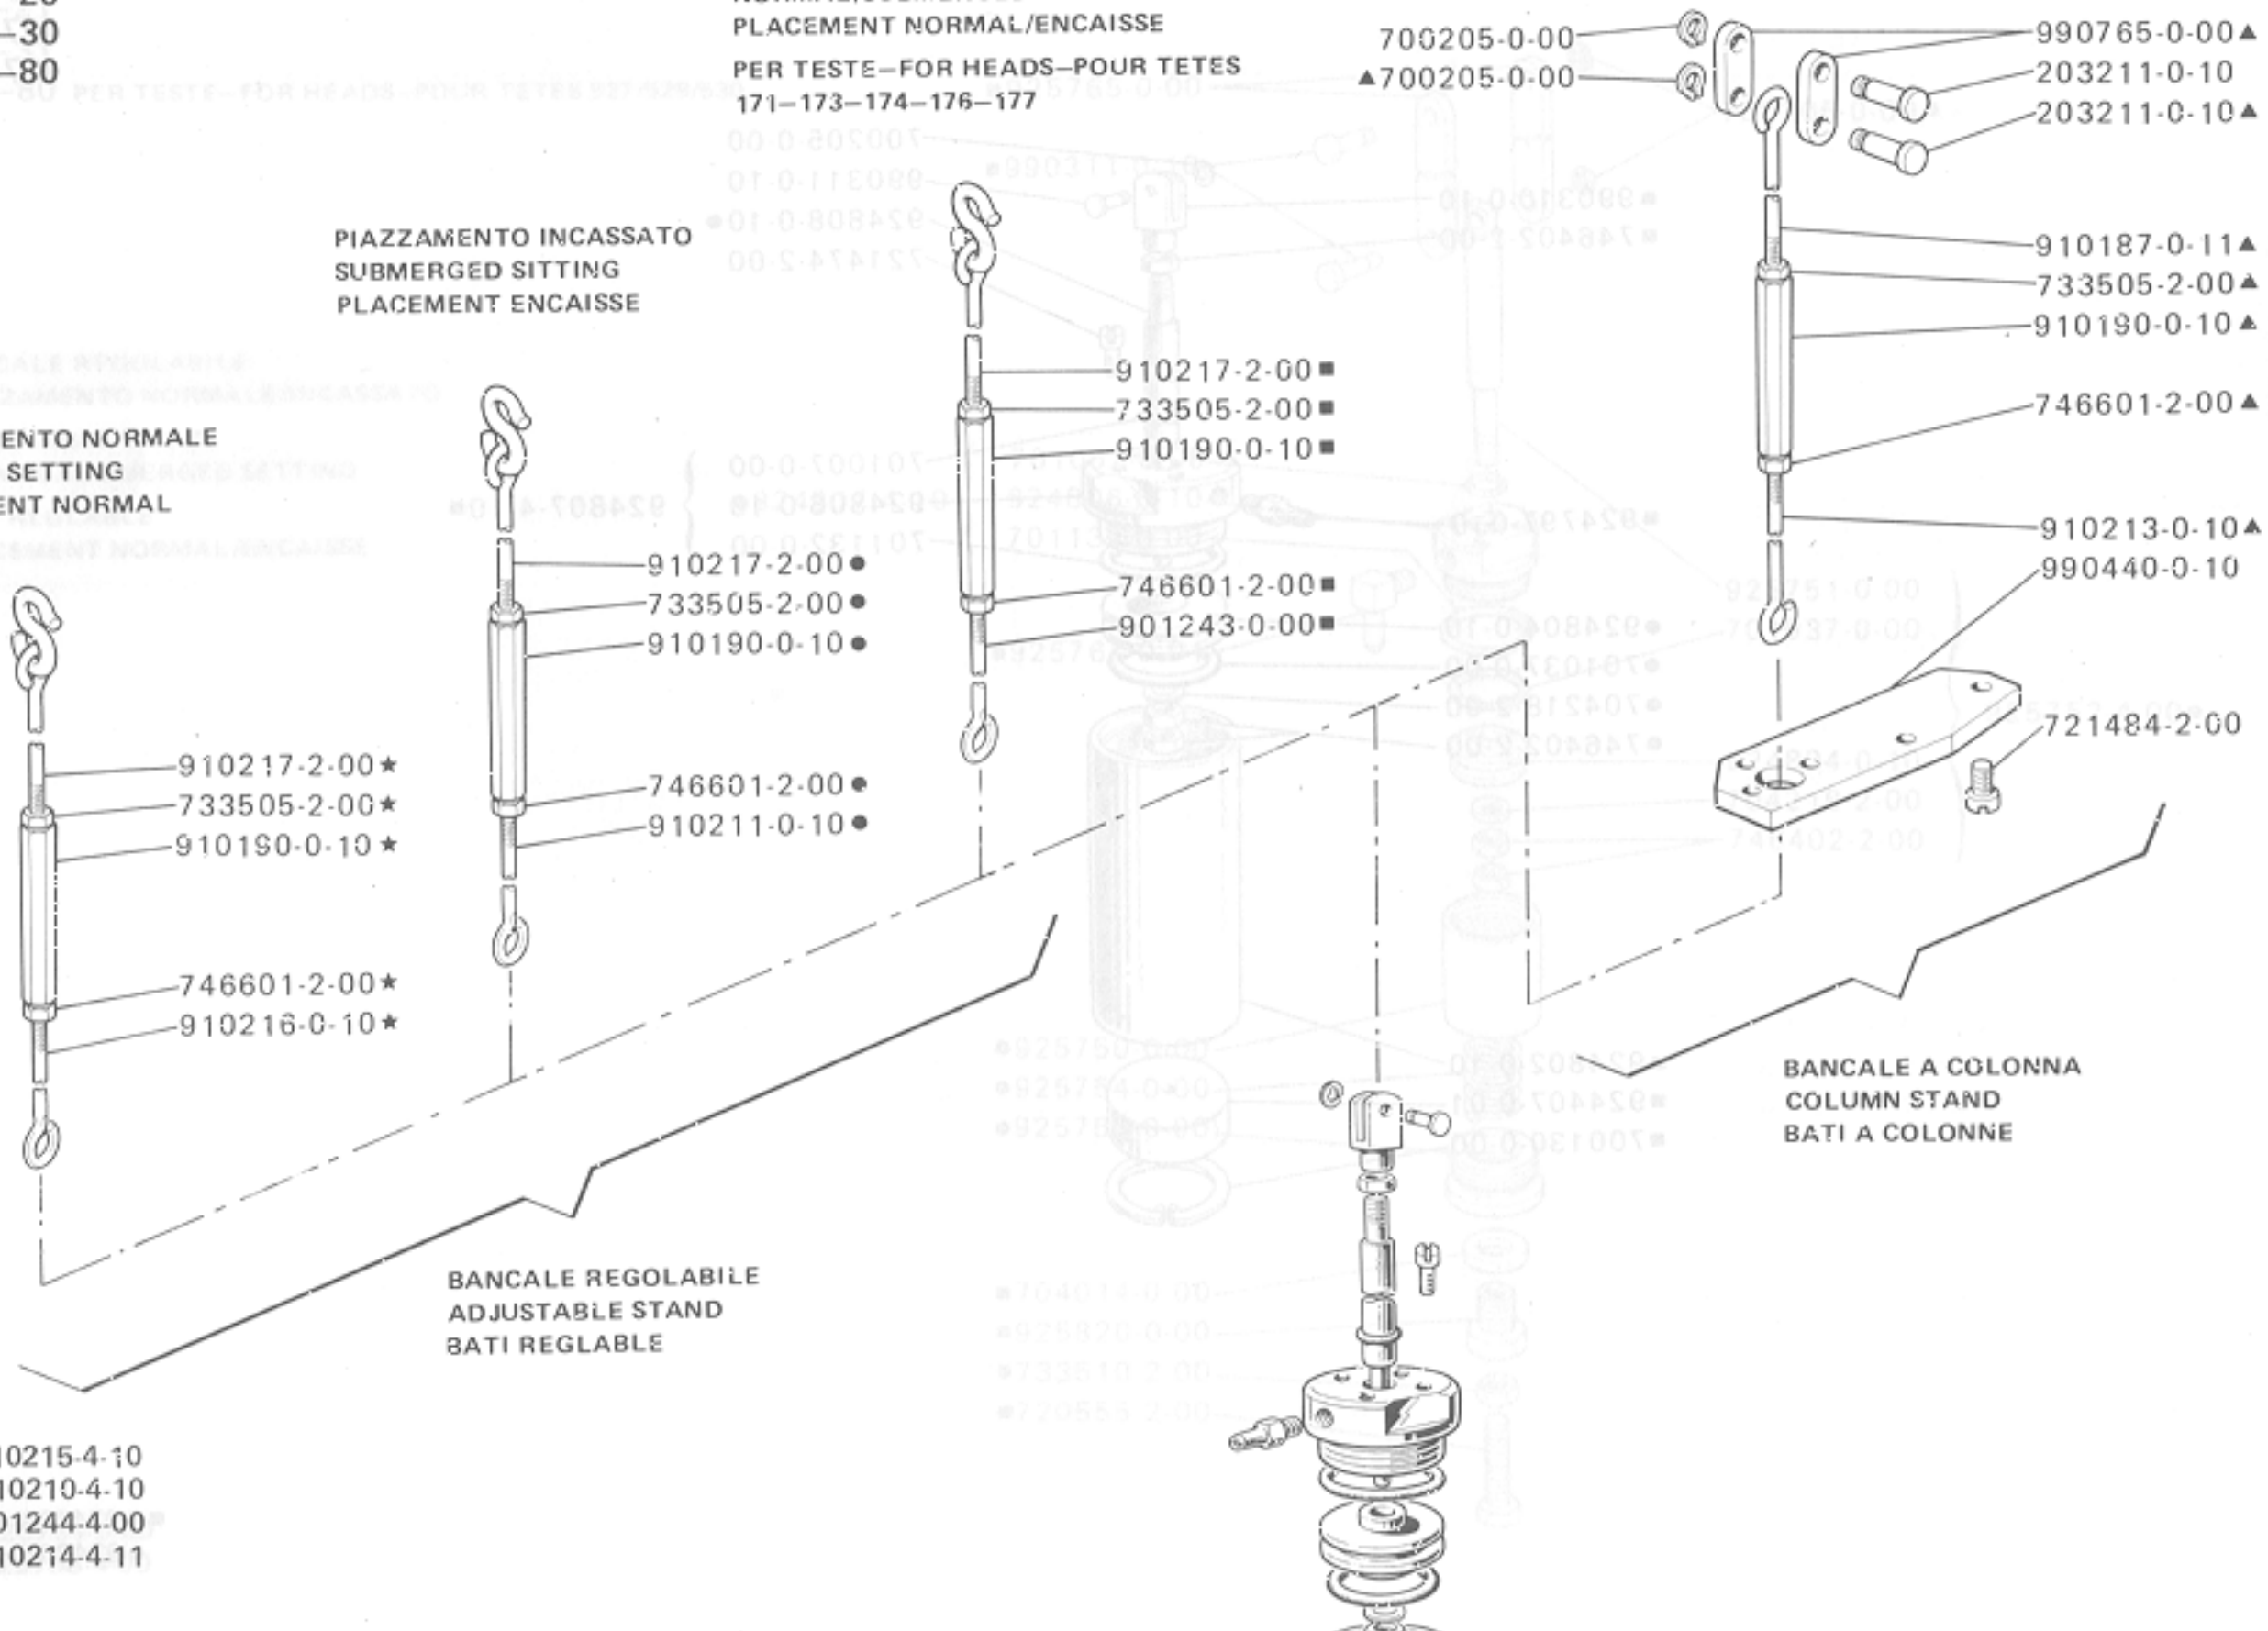

- 127-10
- 127-20
- 127-30
- 127-80

PIAZZAMENTO NORMALE/INCASSATO
NORMAL/SUBMERGED SITTING
PLACEMENT NORMAL/ENCAISSE
PER TESTE-FOR HEADS-POUR TETES
171-173-174-176-177

PIAZZAMENTO INCASSATO
SUBMERGED SITTING
PLACEMENT ENCAISSE

PIAZZAMENTO NORMALE
NORMAL SETTING
PLACEMENT NORMAL

BANCALE REGOLABILE
ADJUSTABLE STAND
BATI REGLABLE

BANCALE A COLONNA
COLUMN STAND
BATI A COLONNE