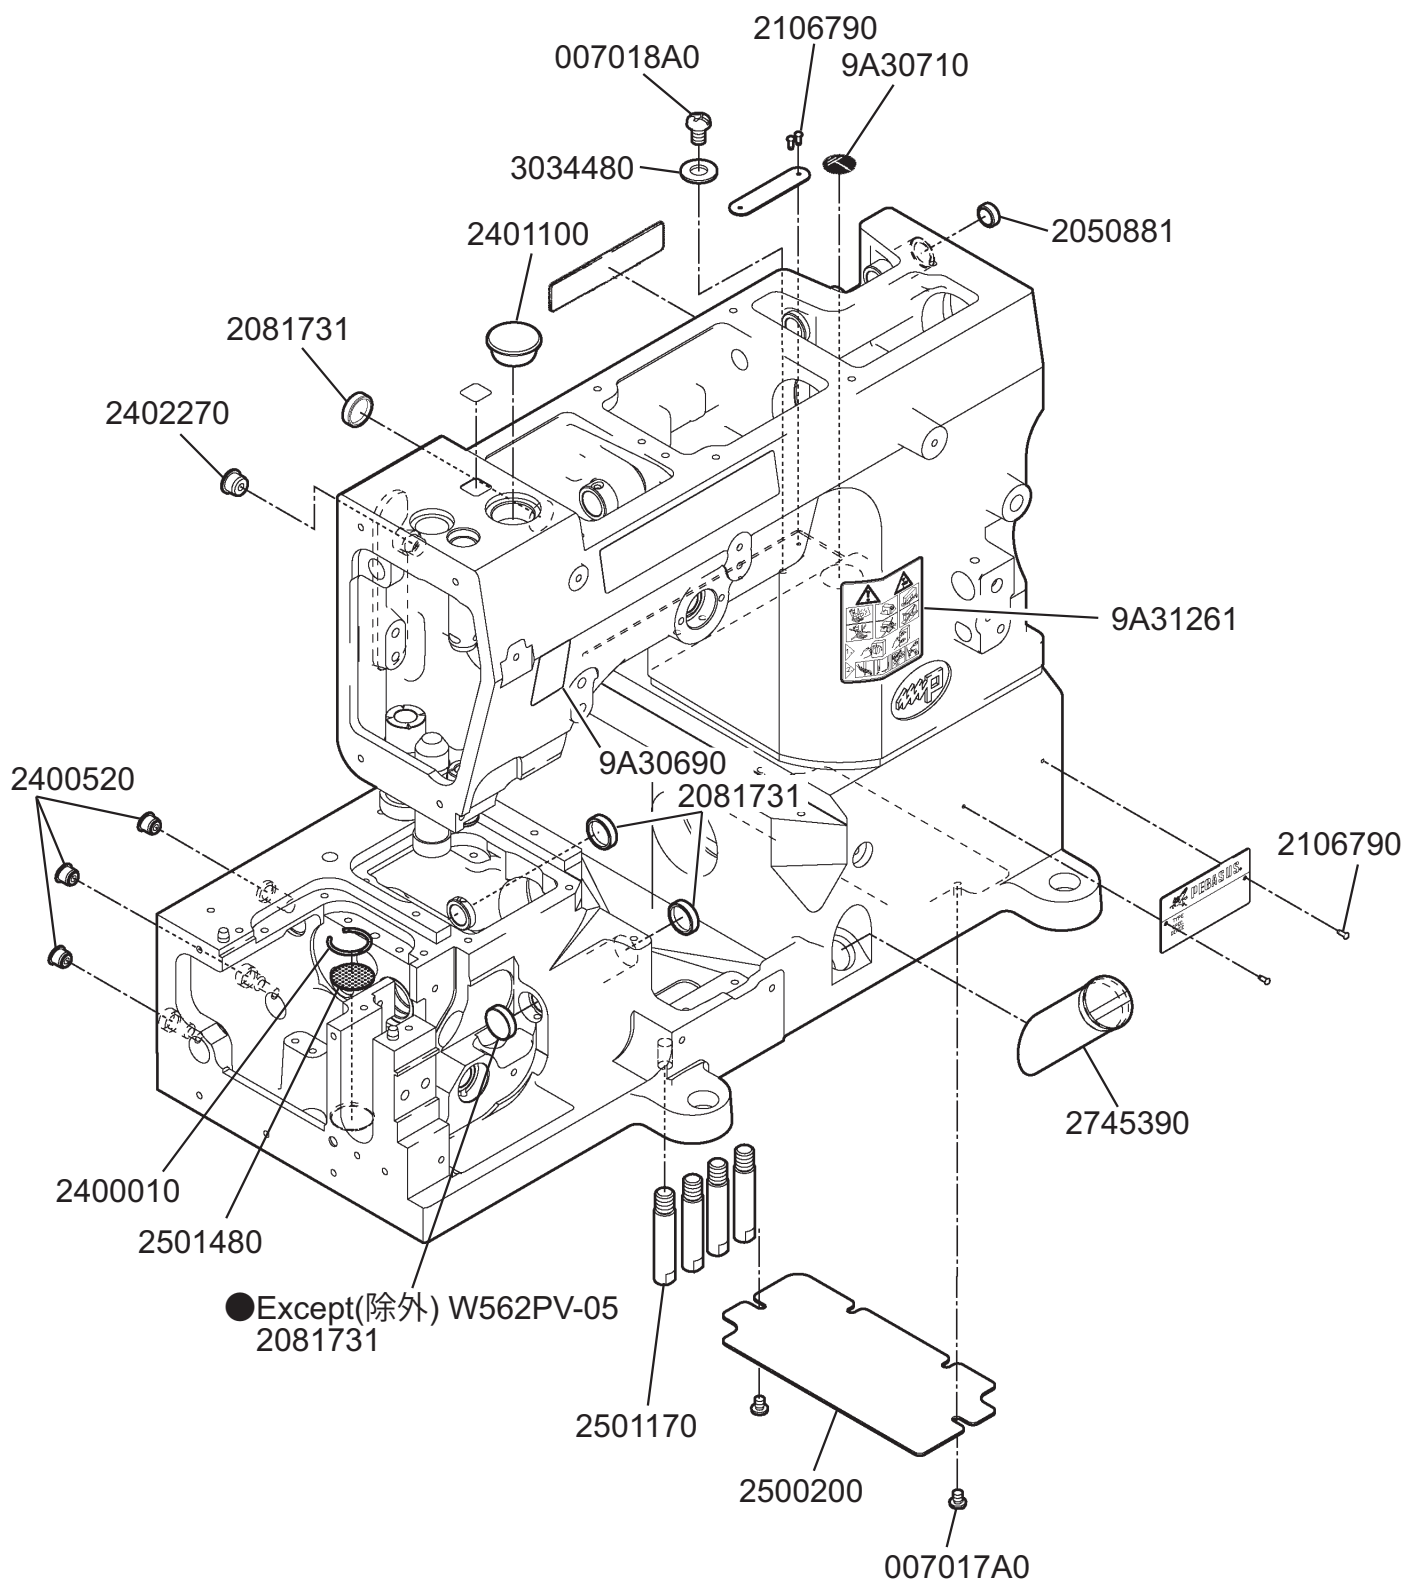

# W500PV

Flatbed Interlock Stitch Machines  
平型偏平縫いミシン

**Parts Checker**

**PEGASUS®**

★印はインチ系です。  
★=inch size

**G** ゲージパーツ表参照  
Refer to the gauge parts list.

★印はインチ系です。  
★=inch size

**G** ゲージパーツ表参照  
Refer to the gauge parts list.

★印はインチ系です。  
★=inch size

★印はインチ系です。  
★=inch size

付属品に梱入  
Packed in accessory

付属品に梱入  
Packed in accessory

## ●W562PV-01

●W562PV-01D

●W562PV-02G

★印はインチ系です。  
★=inch size

●W562PV-05

●W562PV-05

306469A9S0

●W562PV-05/FT9B