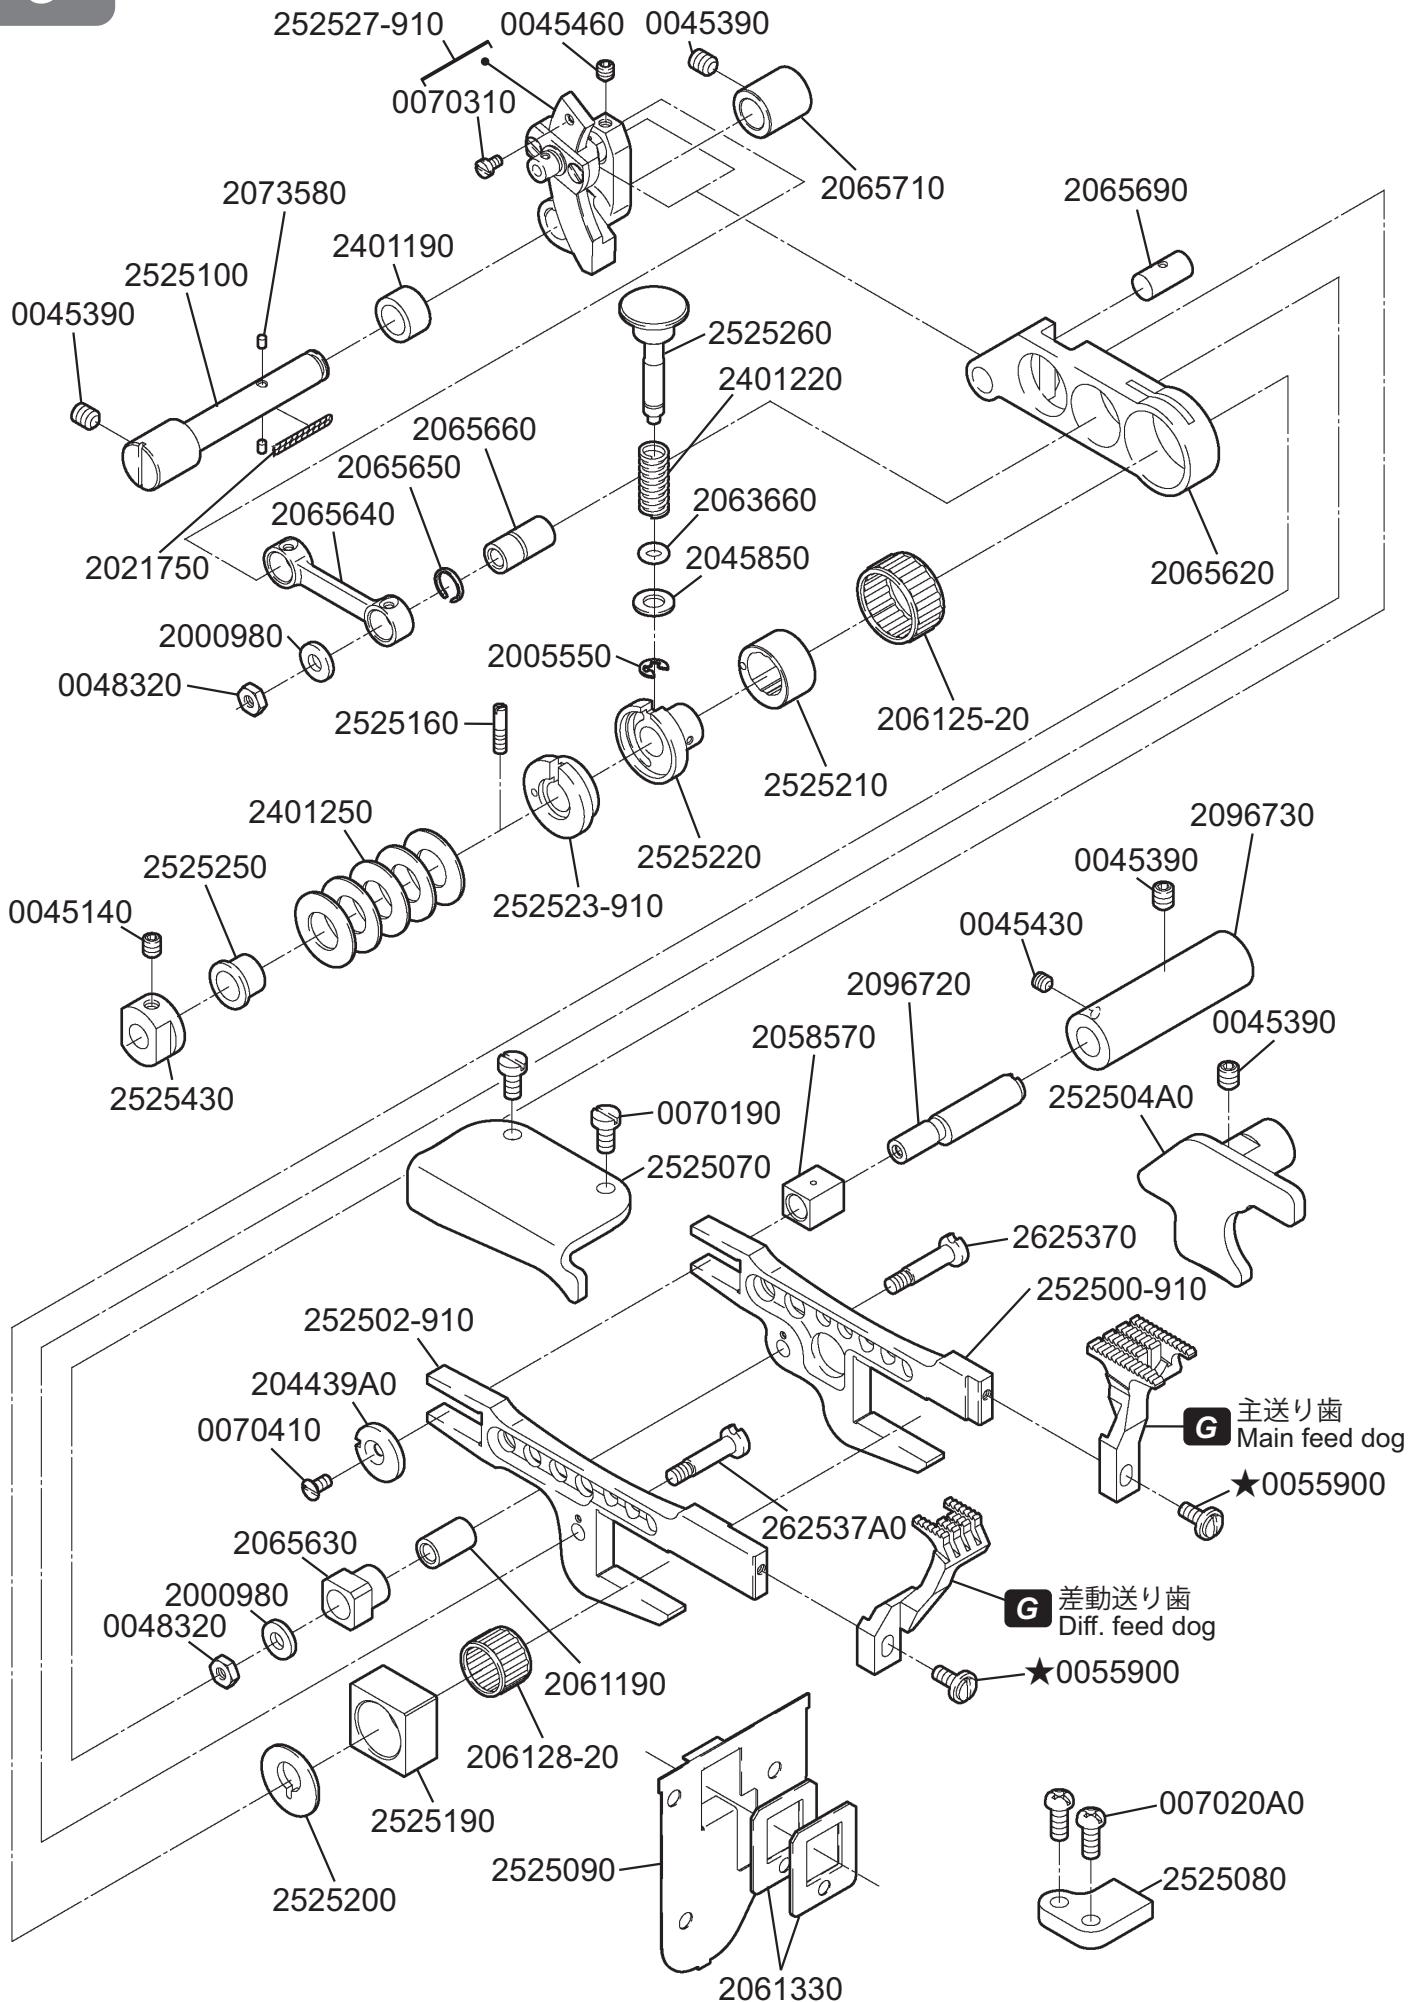

# W500PV

Flatbed Interlock Stitch Machines  
平型偏平縫いミシン

**Parts Checker**

**PEGASUS®**

★印はインチ系です。  
★=inch size

**G** ゲージパーツ表参照  
Refer to the gauge parts list.

★印はインチ系です。  
★=inch size

**G** ゲージパーツ表参照  
Refer to the gauge parts list.

★印はインチ系です。  
★=inch size

★印はインチ系です。  
★=inch size

付属品に梱入  
Packed in accessory

付属品に梱入  
Packed in accessory

## ●W562PV-01

●W562PV-01D

●W562PV-02G

★印はインチ系です。  
★=inch size

●W562PV-05

●W562PV-05

306469A9S0

●W562PV-05/FT9B