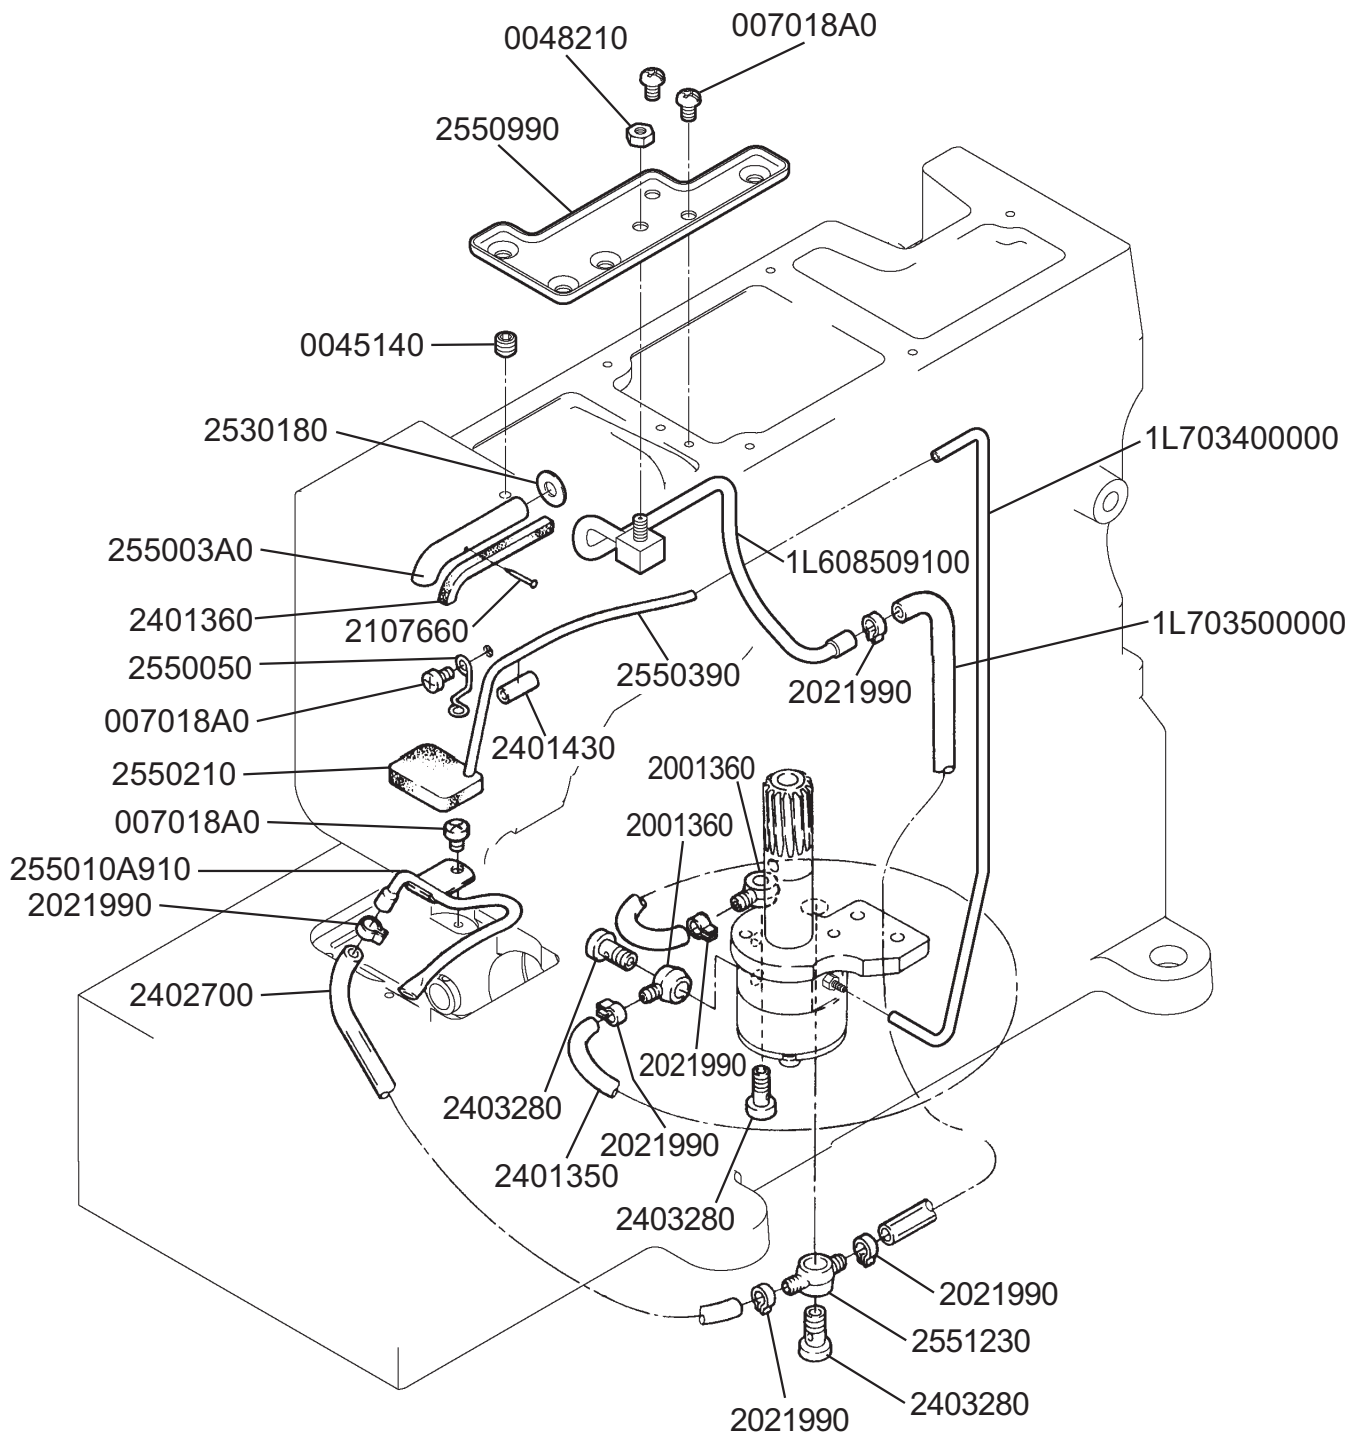

# W500PV

Flatbed Interlock Stitch Machines  
平型偏平縫いミシン

**Parts Checker**

**PEGASUS®**

★印はインチ系です。  
★=inch size

**G** ゲージパーツ表参照  
Refer to the gauge parts list.

★印はインチ系です。  
★=inch size

**G** ゲージパーツ表参照  
Refer to the gauge parts list.

★印はインチ系です。  
★=inch size

★印はインチ系です。  
★=inch size

付属品に梱入  
Packed in accessory

付属品に梱入  
Packed in accessory

## ●W562PV-01

●W562PV-01D

●W562PV-02G

★印はインチ系です。  
★=inch size

●W562PV-05

●W562PV-05

306469A9S0

●W562PV-05/FT9B