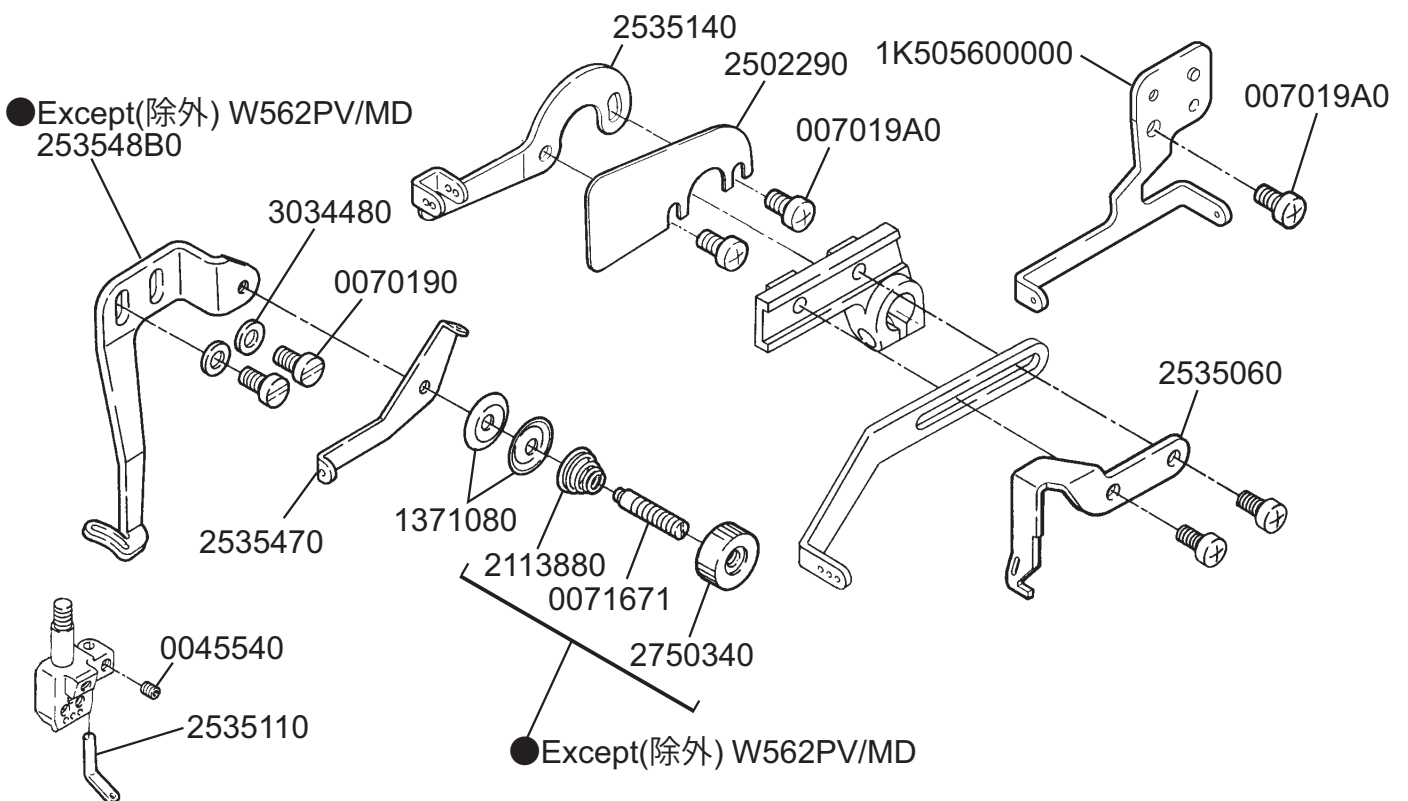

# W500PV

Flatbed Interlock Stitch Machines  
平型偏平縫いミシン

**Parts Checker**

**PEGASUS®**

★印はインチ系です。  
★=inch size

**G** ゲージパーツ表参照  
Refer to the gauge parts list.

★印はインチ系です。  
★=inch size

**G** ゲージパーツ表参照  
Refer to the gauge parts list.

★印はインチ系です。  
★=inch size

★印はインチ系です。  
★=inch size

付属品に梱入  
Packed in accessory

付属品に梱入  
Packed in accessory

## ●W562PV-01

●W562PV-01D

●W562PV-02G

★印はインチ系です。  
★=inch size

●W562PV-05

●W562PV-05

306469A9S0

●W562PV-05/FT9B