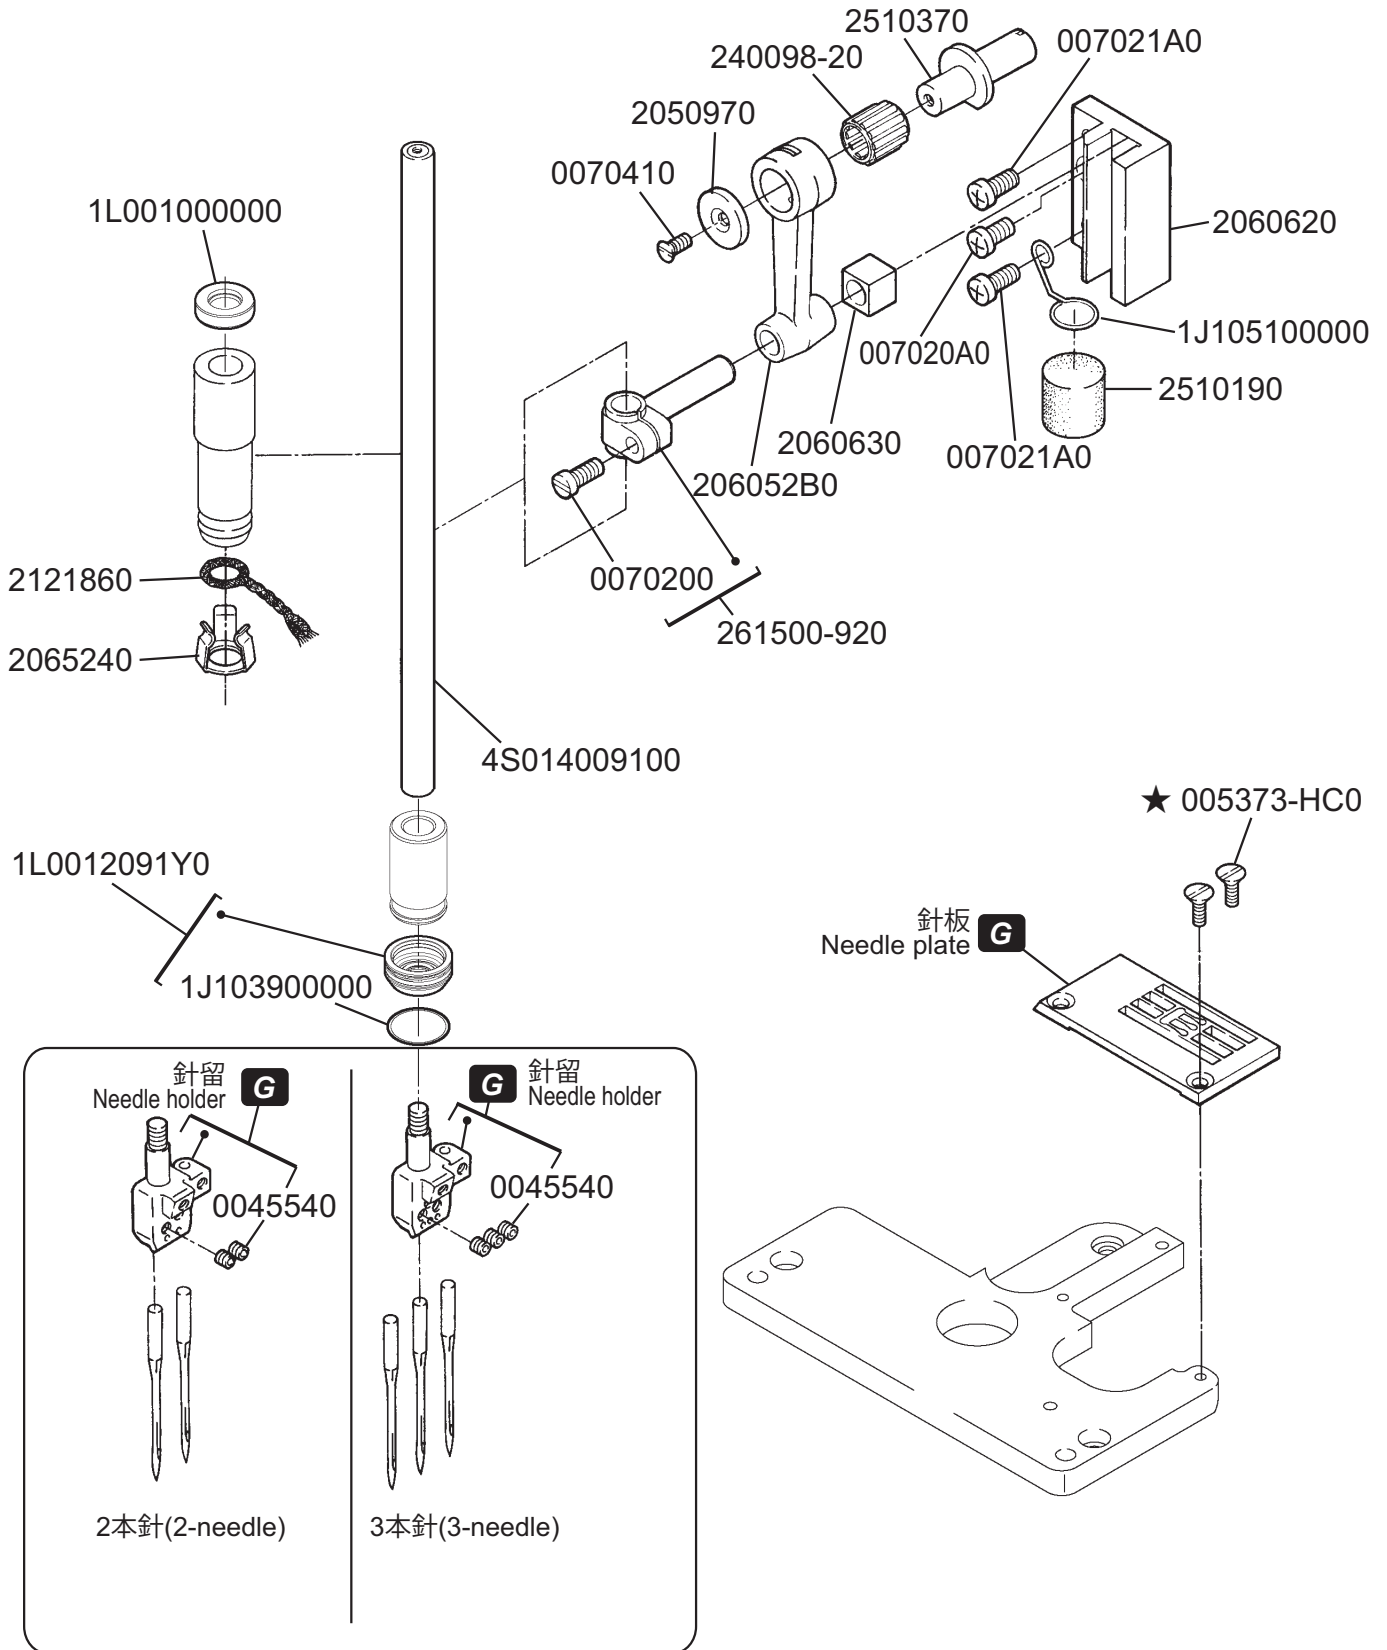

# W500PV

Flatbed Interlock Stitch Machines  
平型偏平縫いミシン

**Parts Checker**

**PEGASUS®**

★印はインチ系です。  
★=inch size

**G** ゲージパーツ表参照  
Refer to the gauge parts list.

★印はインチ系です。  
★=inch size

**G** ゲージパーツ表参照  
Refer to the gauge parts list.

★印はインチ系です。  
★=inch size

★印はインチ系です。  
★=inch size

付属品に梱入  
Packed in accessory

付属品に梱入  
Packed in accessory

## ●W562PV-01

●W562PV-01D

●W562PV-02G

★印はインチ系です。  
★=inch size

●W562PV-05

●W562PV-05

306469A9S0

●W562PV-05/FT9B