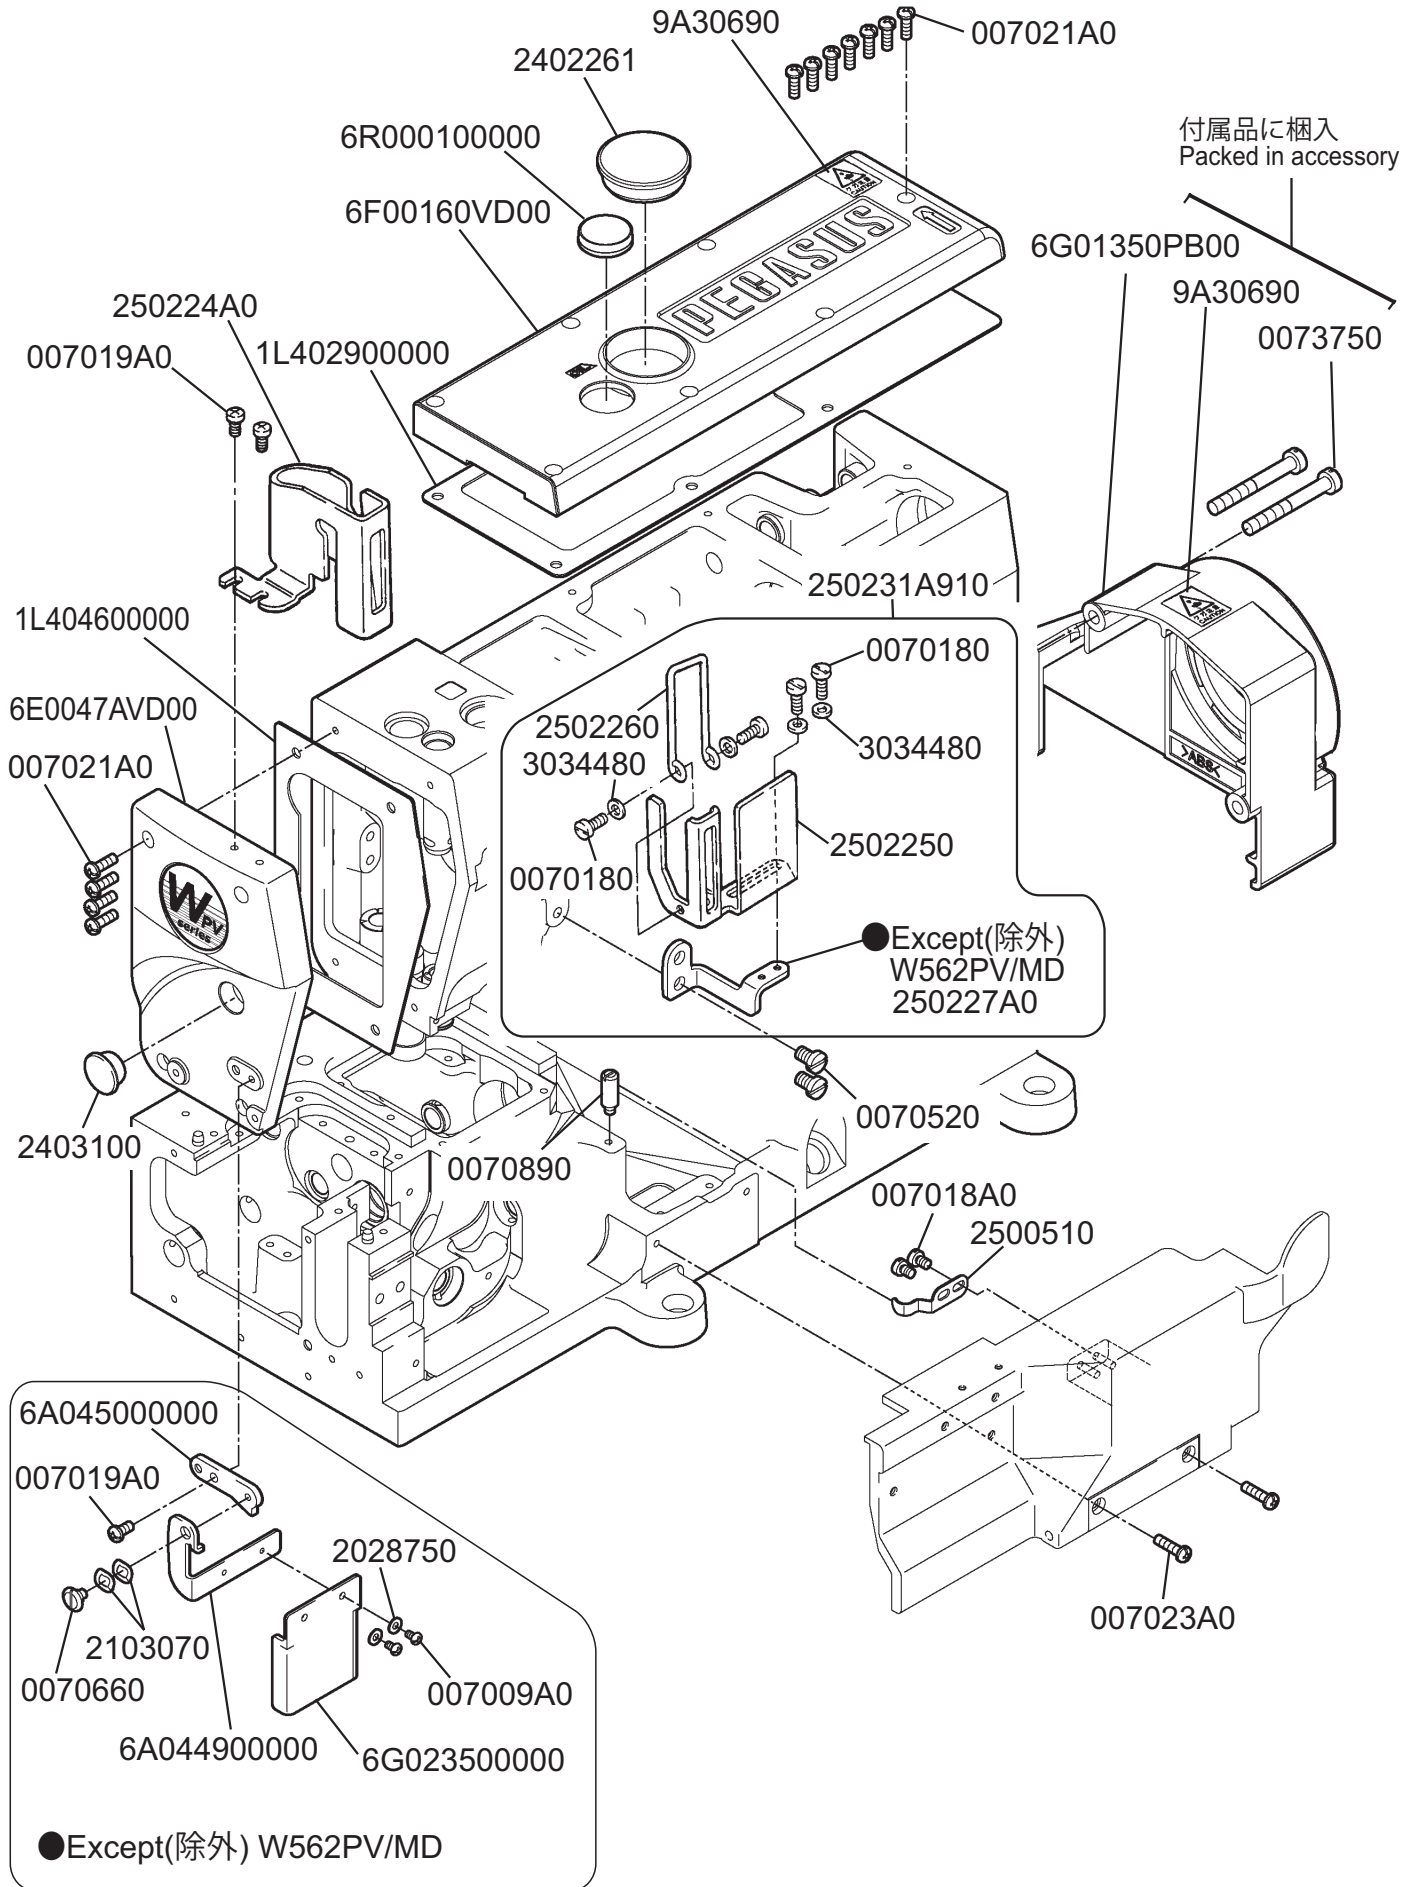

# W500PV

Flatbed Interlock Stitch Machines  
平型偏平縫いミシン

**Parts Checker**

**PEGASUS®**

★印はインチ系です。  
★=inch size

**G** ゲージパーツ表参照  
Refer to the gauge parts list.

★印はインチ系です。  
★=inch size

**G** ゲージパーツ表参照  
Refer to the gauge parts list.

★印はインチ系です。  
★=inch size

★印はインチ系です。  
★=inch size

付属品に梱入  
Packed in accessory

付属品に梱入  
Packed in accessory

## ●W562PV-01

●W562PV-01D

●W562PV-02G

★印はインチ系です。  
★=inch size

●W562PV-05

●W562PV-05

306469A9S0

●W562PV-05/FT9B