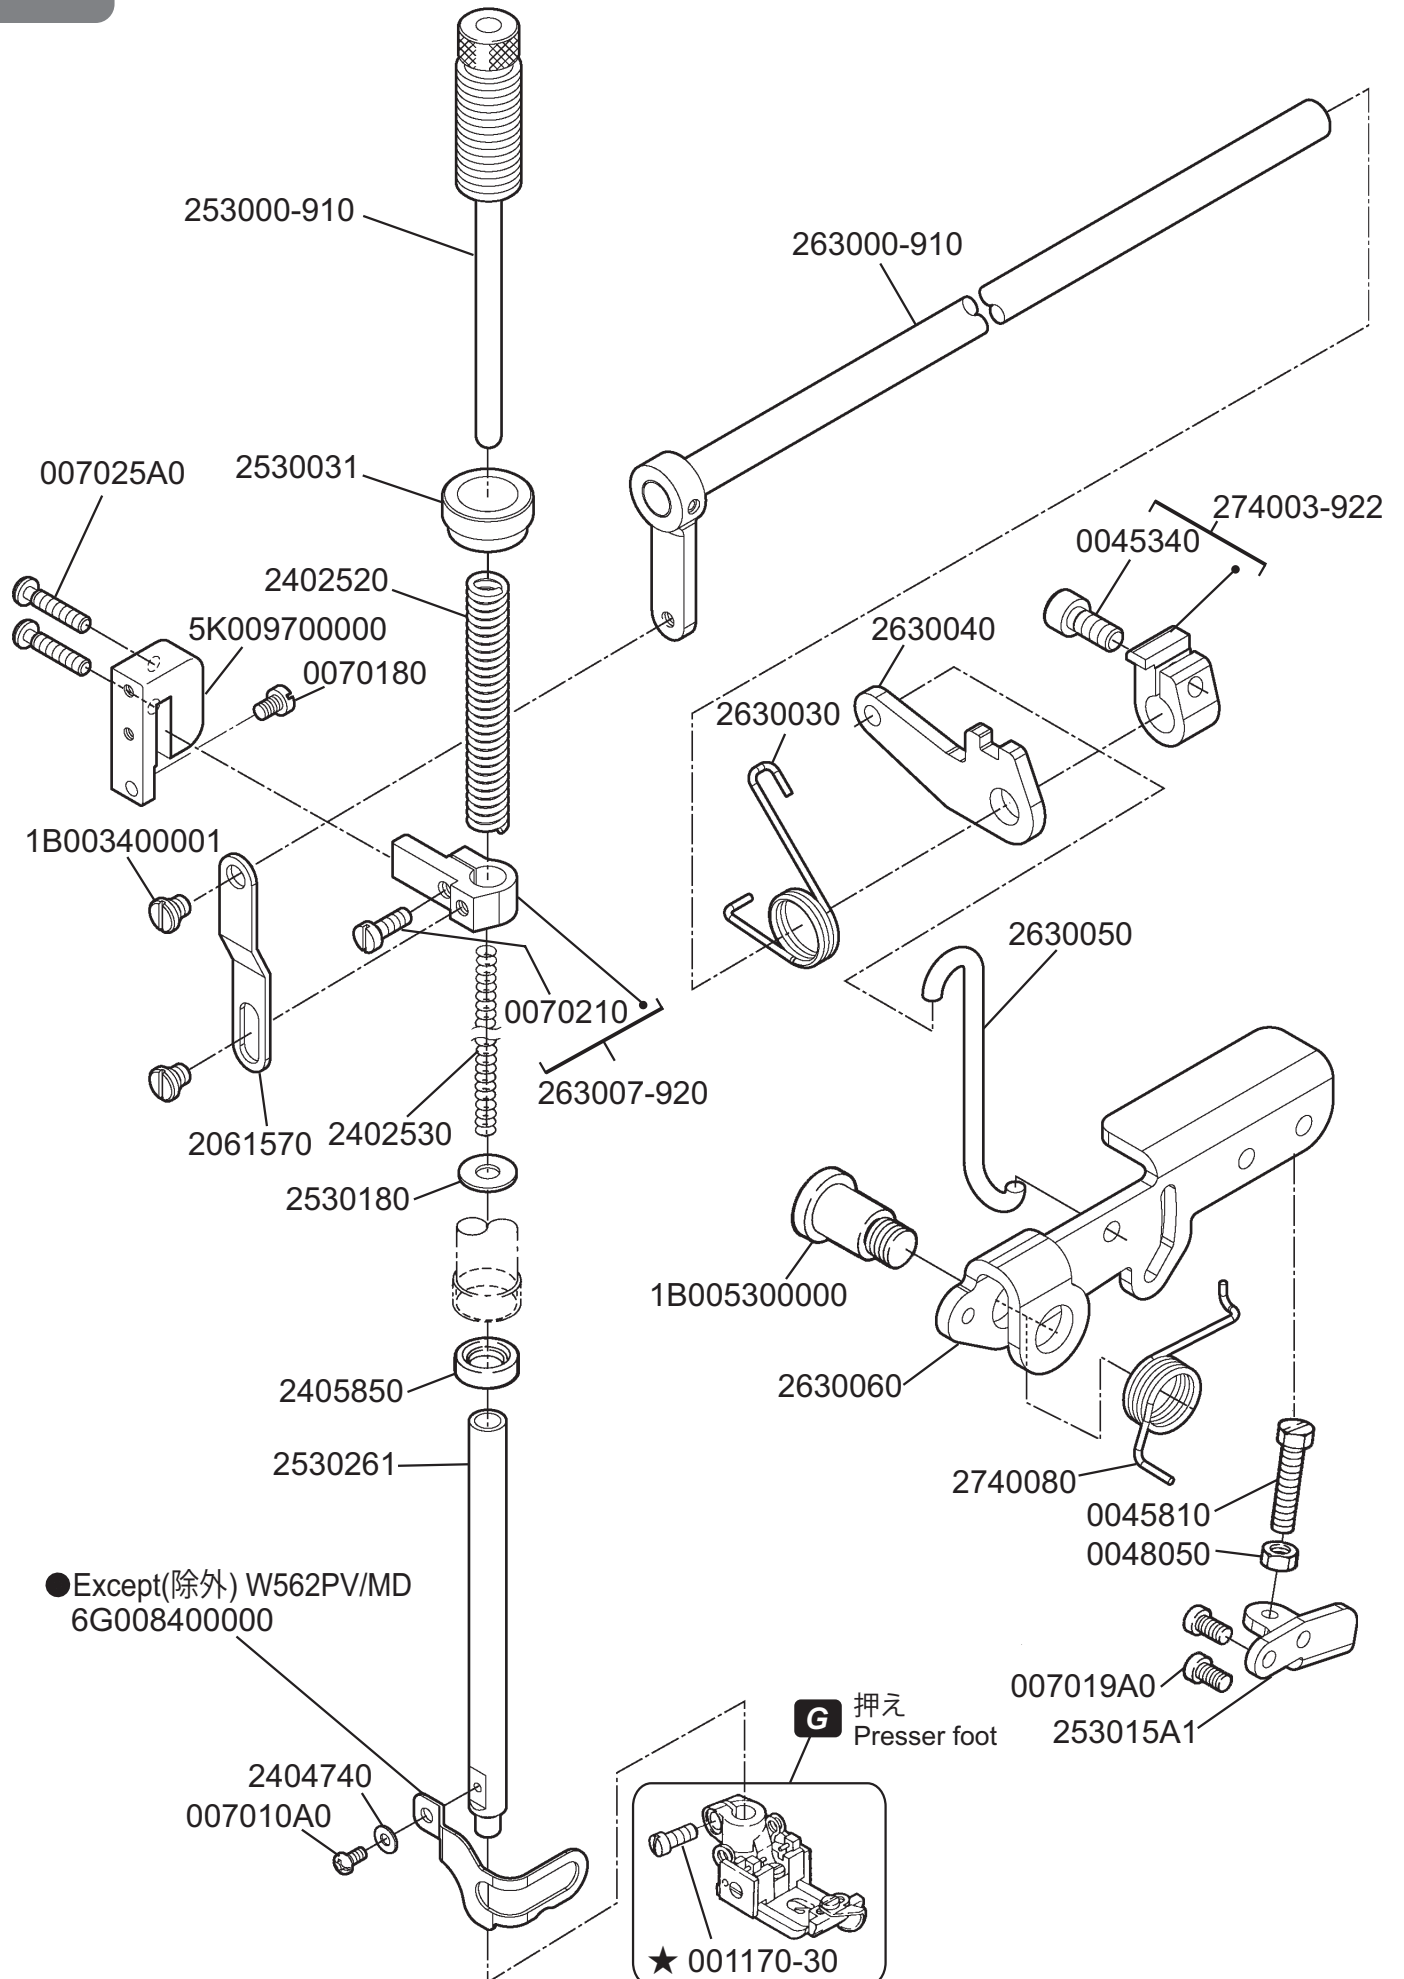

# W500PV

Flatbed Interlock Stitch Machines  
平型偏平縫いミシン

**Parts Checker**

**PEGASUS®**

★印はインチ系です。  
★=inch size

**G** ゲージパーツ表参照  
Refer to the gauge parts list.

★印はインチ系です。  
★=inch size

**G** ゲージパーツ表参照  
Refer to the gauge parts list.

★印はインチ系です。  
★=inch size

★印はインチ系です。  
★=inch size

付属品に梱入  
Packed in accessory

付属品に梱入  
Packed in accessory

## ●W562PV-01

●W562PV-01D

●W562PV-02G

★印はインチ系です。  
★=inch size

●W562PV-05

●W562PV-05

306469A9S0

●W562PV-05/FT9B