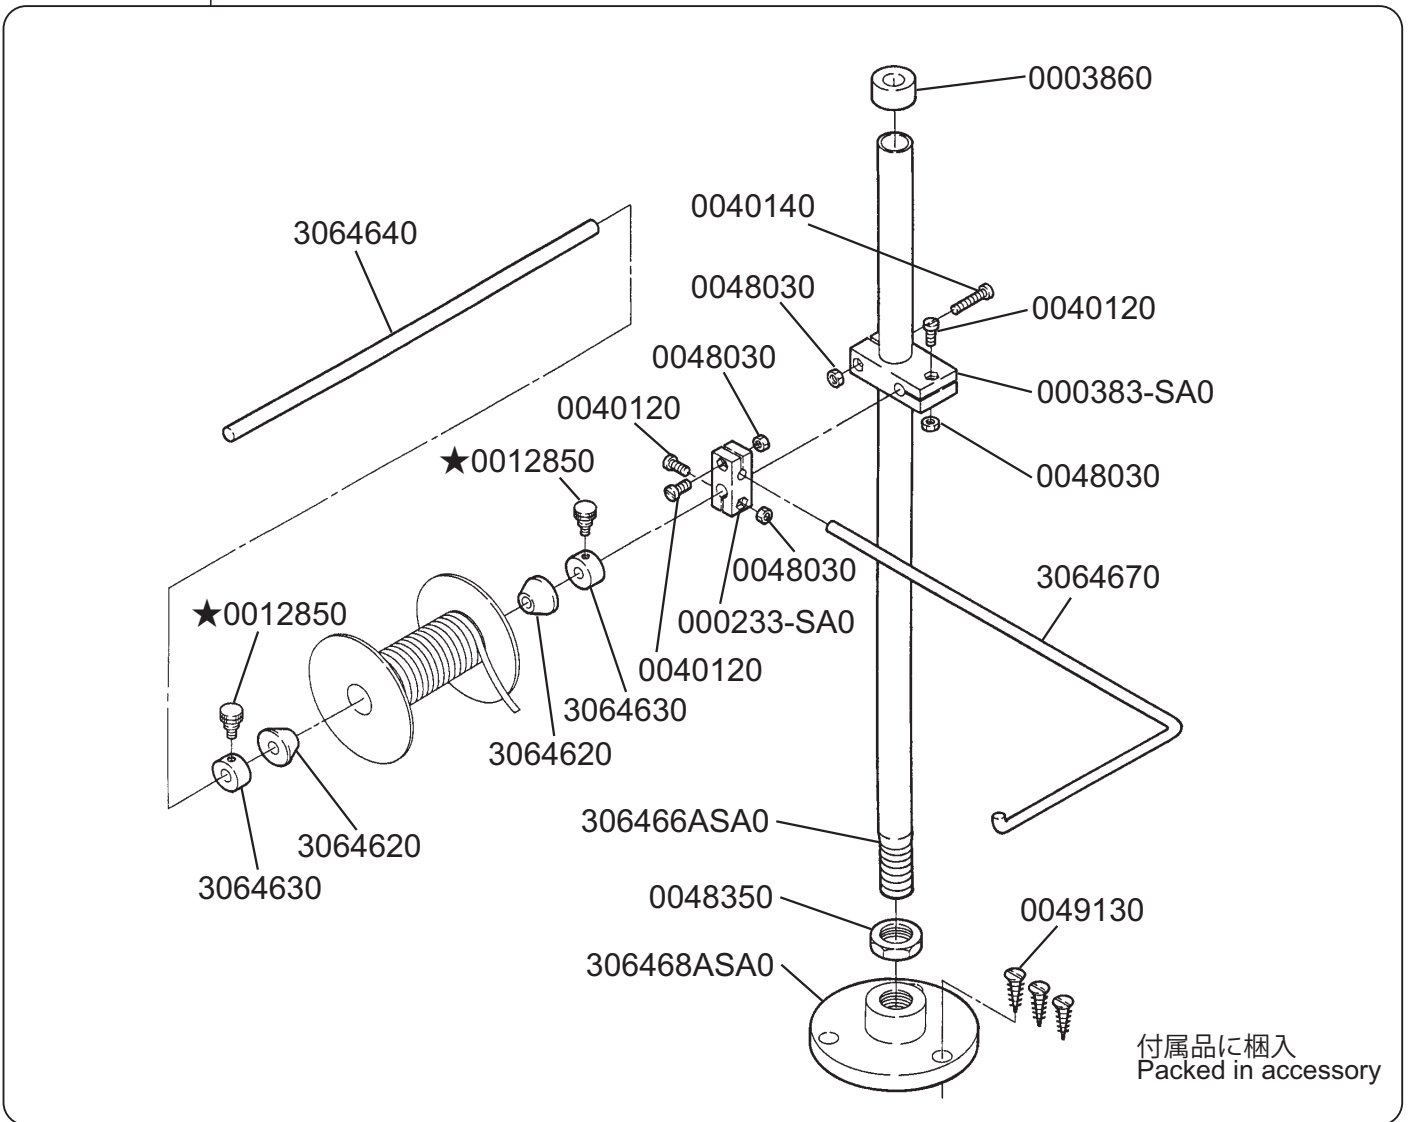

# W500PV

Flatbed Interlock Stitch Machines  
平型偏平縫いミシン

**Parts Checker**

**PEGASUS®**

★印はインチ系です。  
★=inch size

**G** ゲージパーツ表参照  
Refer to the gauge parts list.

★印はインチ系です。  
★=inch size

**G** ゲージパーツ表参照  
Refer to the gauge parts list.

★印はインチ系です。  
★=inch size

★印はインチ系です。  
★=inch size

付属品に梱入  
Packed in accessory

付属品に梱入  
Packed in accessory

## ●W562PV-01

●W562PV-01D

●W562PV-02G

★印はインチ系です。  
★=inch size

●W562PV-05

●W562PV-05

306469A9S0

●W562PV-05/FT9B