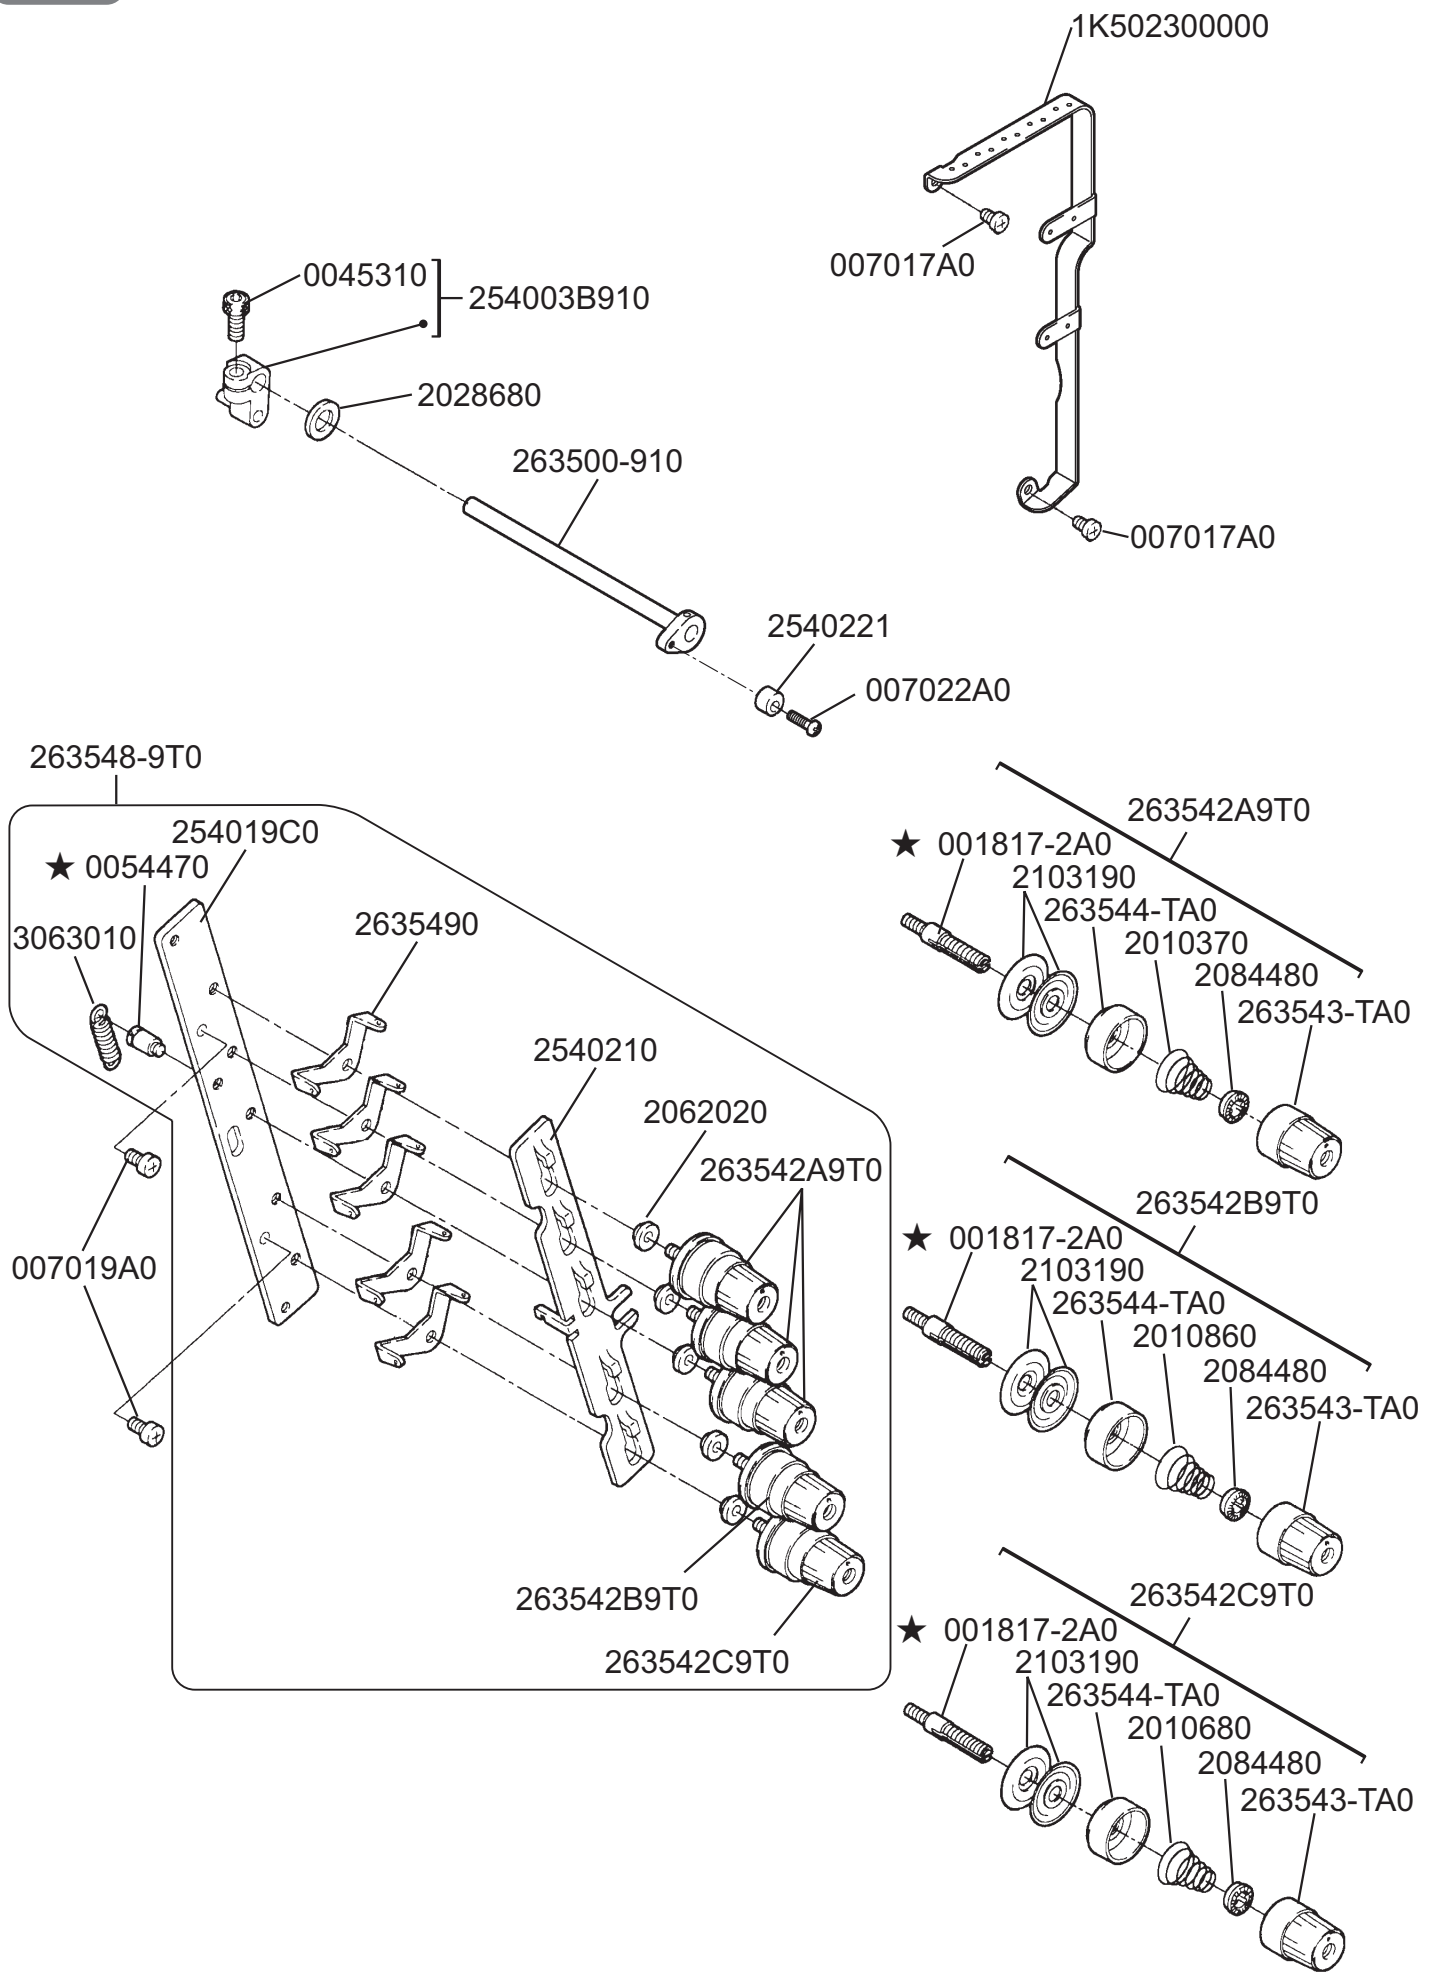

# W500PV

Flatbed Interlock Stitch Machines  
平型偏平縫いミシン

**Parts Checker**

**PEGASUS®**

★印はインチ系です。  
★=inch size

**G** ゲージパーツ表参照  
Refer to the gauge parts list.

★印はインチ系です。  
★=inch size

**G** ゲージパーツ表参照  
Refer to the gauge parts list.

★印はインチ系です。  
★=inch size

★印はインチ系です。  
★=inch size

付属品に梱入  
Packed in accessory

付属品に梱入  
Packed in accessory

## ●W562PV-01

●W562PV-01D

●W562PV-02G

★印はインチ系です。  
★=inch size

●W562PV-05

●W562PV-05

306469A9S0

●W562PV-05/FT9B