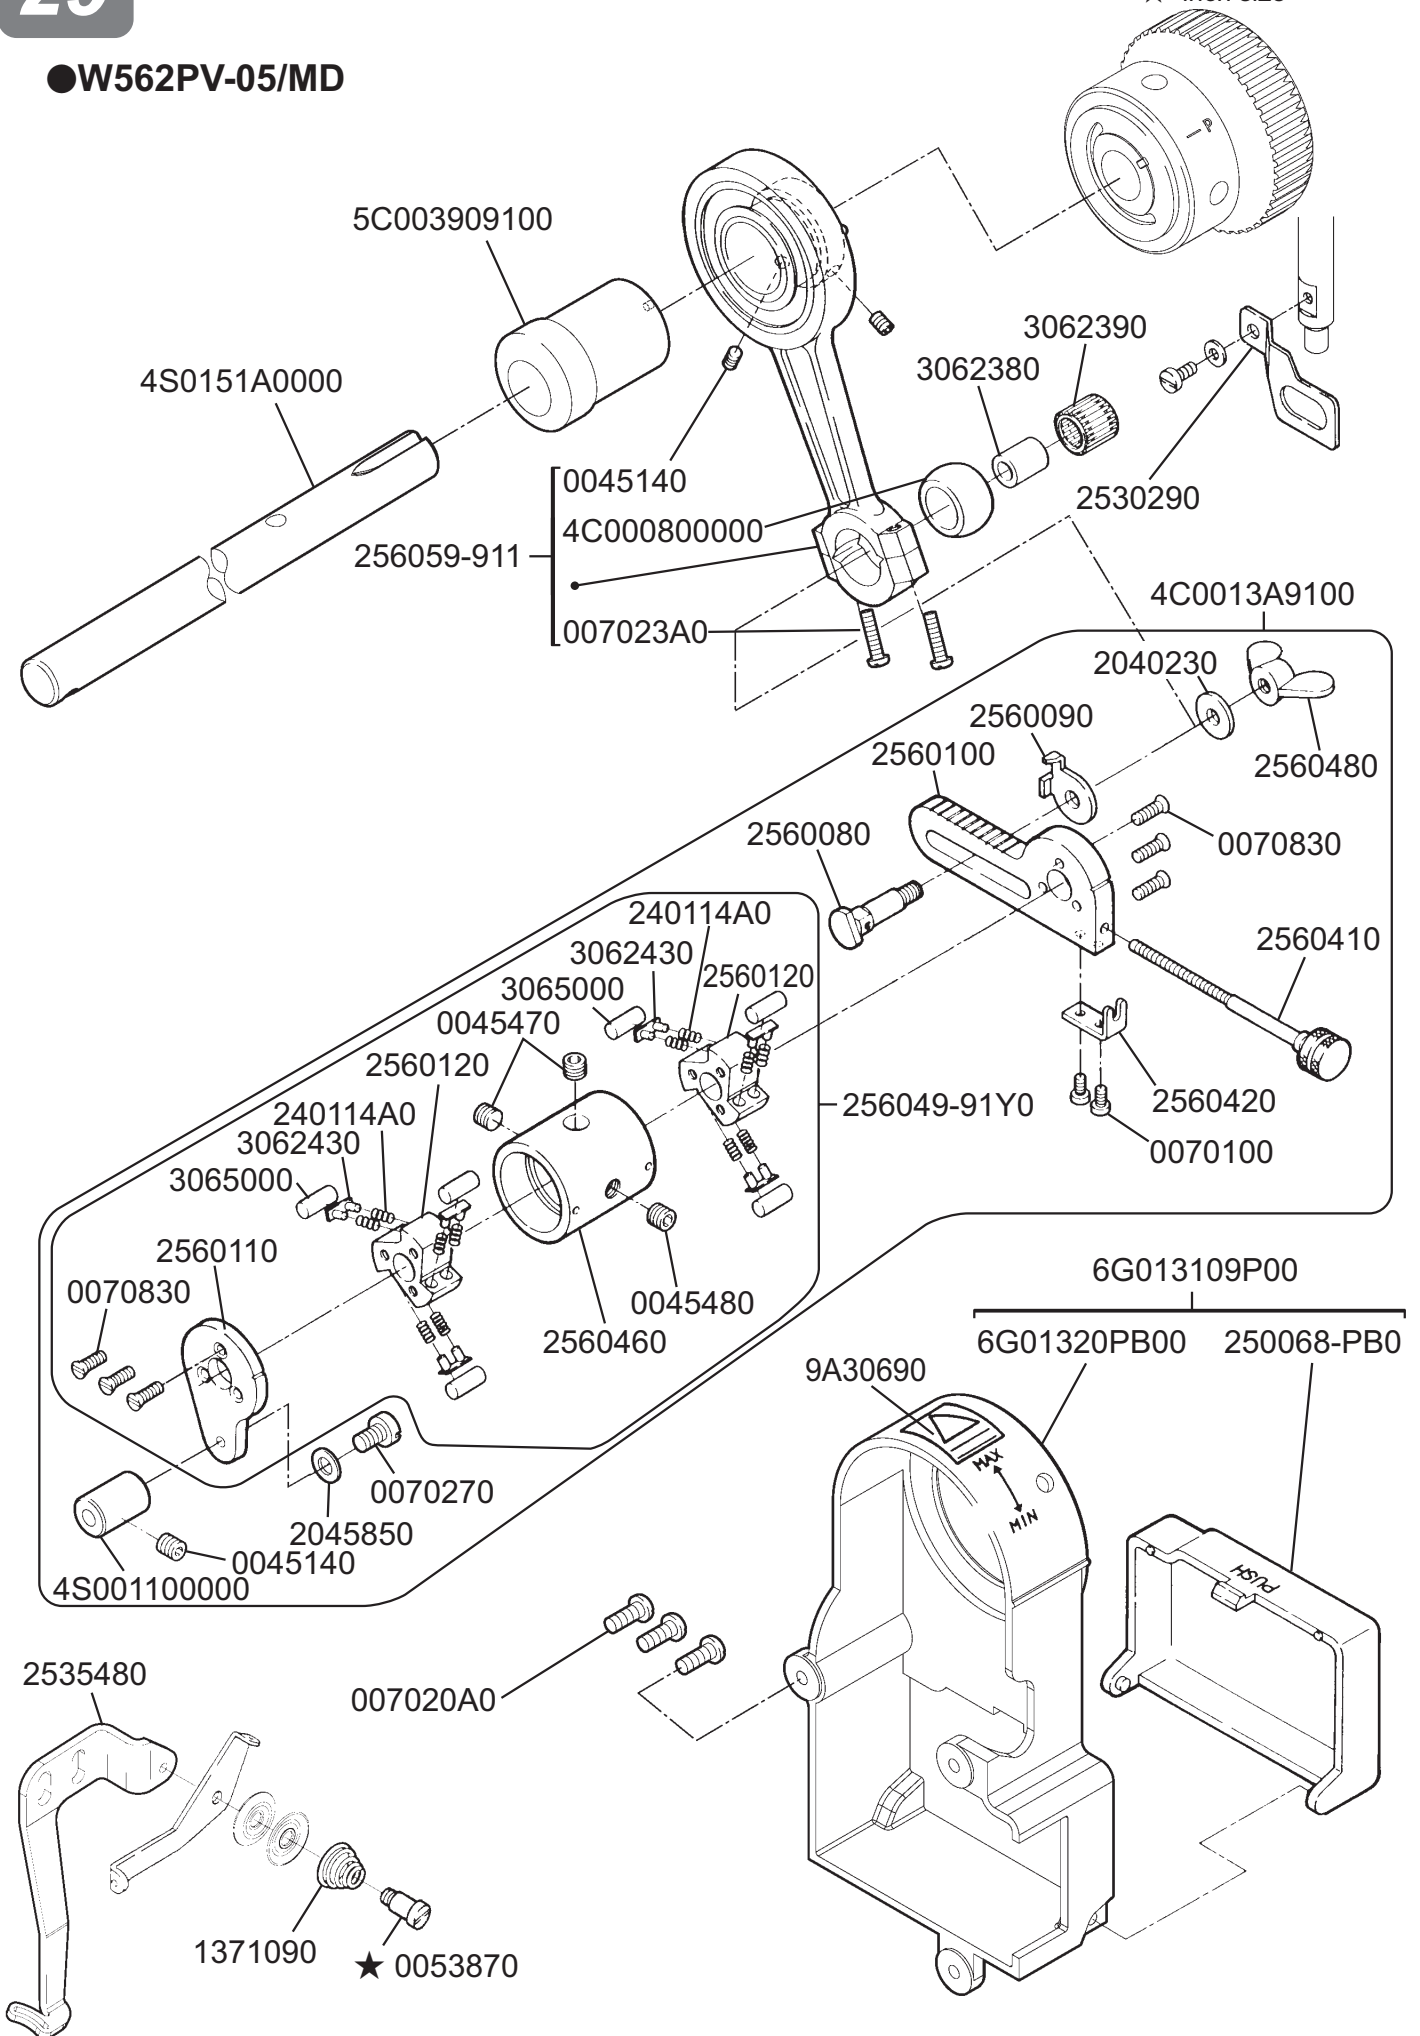

# W500PV

Flatbed Interlock Stitch Machines  
平型偏平縫いミシン

**Parts Checker**

**PEGASUS®**

★印はインチ系です。  
★=inch size

**G** ゲージパーツ表参照  
Refer to the gauge parts list.

★印はインチ系です。  
★=inch size

**G** ゲージパーツ表参照  
Refer to the gauge parts list.

## ●W562PV-01

●W562PV-01D

●W562PV-02G

★印はインチ系です。  
★=inch size

●W562PV-05

●W562PV-05

306469A9S0

●W562PV-05/FT9B

## ●W562PV-05/MD

●W562PV-05/MD

256064A9P0

W500PV ゲージパーツ表

W500PV GAUGE PARTS LIST

マシン形式	ゲージ	針留	針板	主送り歯	差動送り歯	押え (組)	ルーパー	針受(前)	針受(後)	スプレッダー	針
MACHINE TYPE /SPEC.	GAUGE	NEEDLE HOLDER	NEEDLE PLATE	MAIN FEED DOG	DIFF. FEED DOG	PRESSER FOOT ASSY	LOOPER	NEEDLE GUARD		SPREADER	NEEDLE
								FRONT	REAR		
W562PV-01GXBS	232	257541-321	257015B320	257206-16F0	257258-16F0	3Q007302320	257550-910	2575531	257551B0	2575650	UY128GAS #9S
	240	257541-401	257015B400			3Q007302400					
	348	257542-481	257016B480	3Q007303480	257550E910	UY128GAS #10S					
	356	257542-561	257018B562	3Q007303560							
W562PV-01DXBS	364	257542-641	257018B642	257207-16F0	257259-16F0	3Q007303640	257550-910				UY128GAS #10S
	460	257513-600	257020-600	257203A16F0	257256-16F0	257491-600	257550C910	2575531	257551A0	2575650	SMX1014B #10
W562PV-02GXBS	232	257541-321	259628B320	257278-16F0	257282-16F0	257317A320	257550-910	2575531	257551B0	2575650	UY128GAS #9S
	240	257541-401	259629B400	257279-16F0	257284-16F0	257318A400					
	348	257542-481	259631B480			257320A480	257550E910				UY128GAS #10S
	356	257542-561	259632B560	257280-16F0	257297-16F0	257321A560					
	364	257542-641	259632B640			257321A640					
W562PV-05CXBS	232	257541-321	257049B320	257220A16F0	257266-16F0	257327A321	257550-910	2575531	257551B0	2575650	UY128GAS #9S
	240	257541-401	257050B400	257221A16F0	257267-16F0	257328A401					
	248	257541-481	257050B480			257328A481	257550-910				UY128GAS #10S
	356	257542-561	257053B560	257222A16F0	257268-16F0	257331A561					
	364	257542-641	257053B640			257331A641					