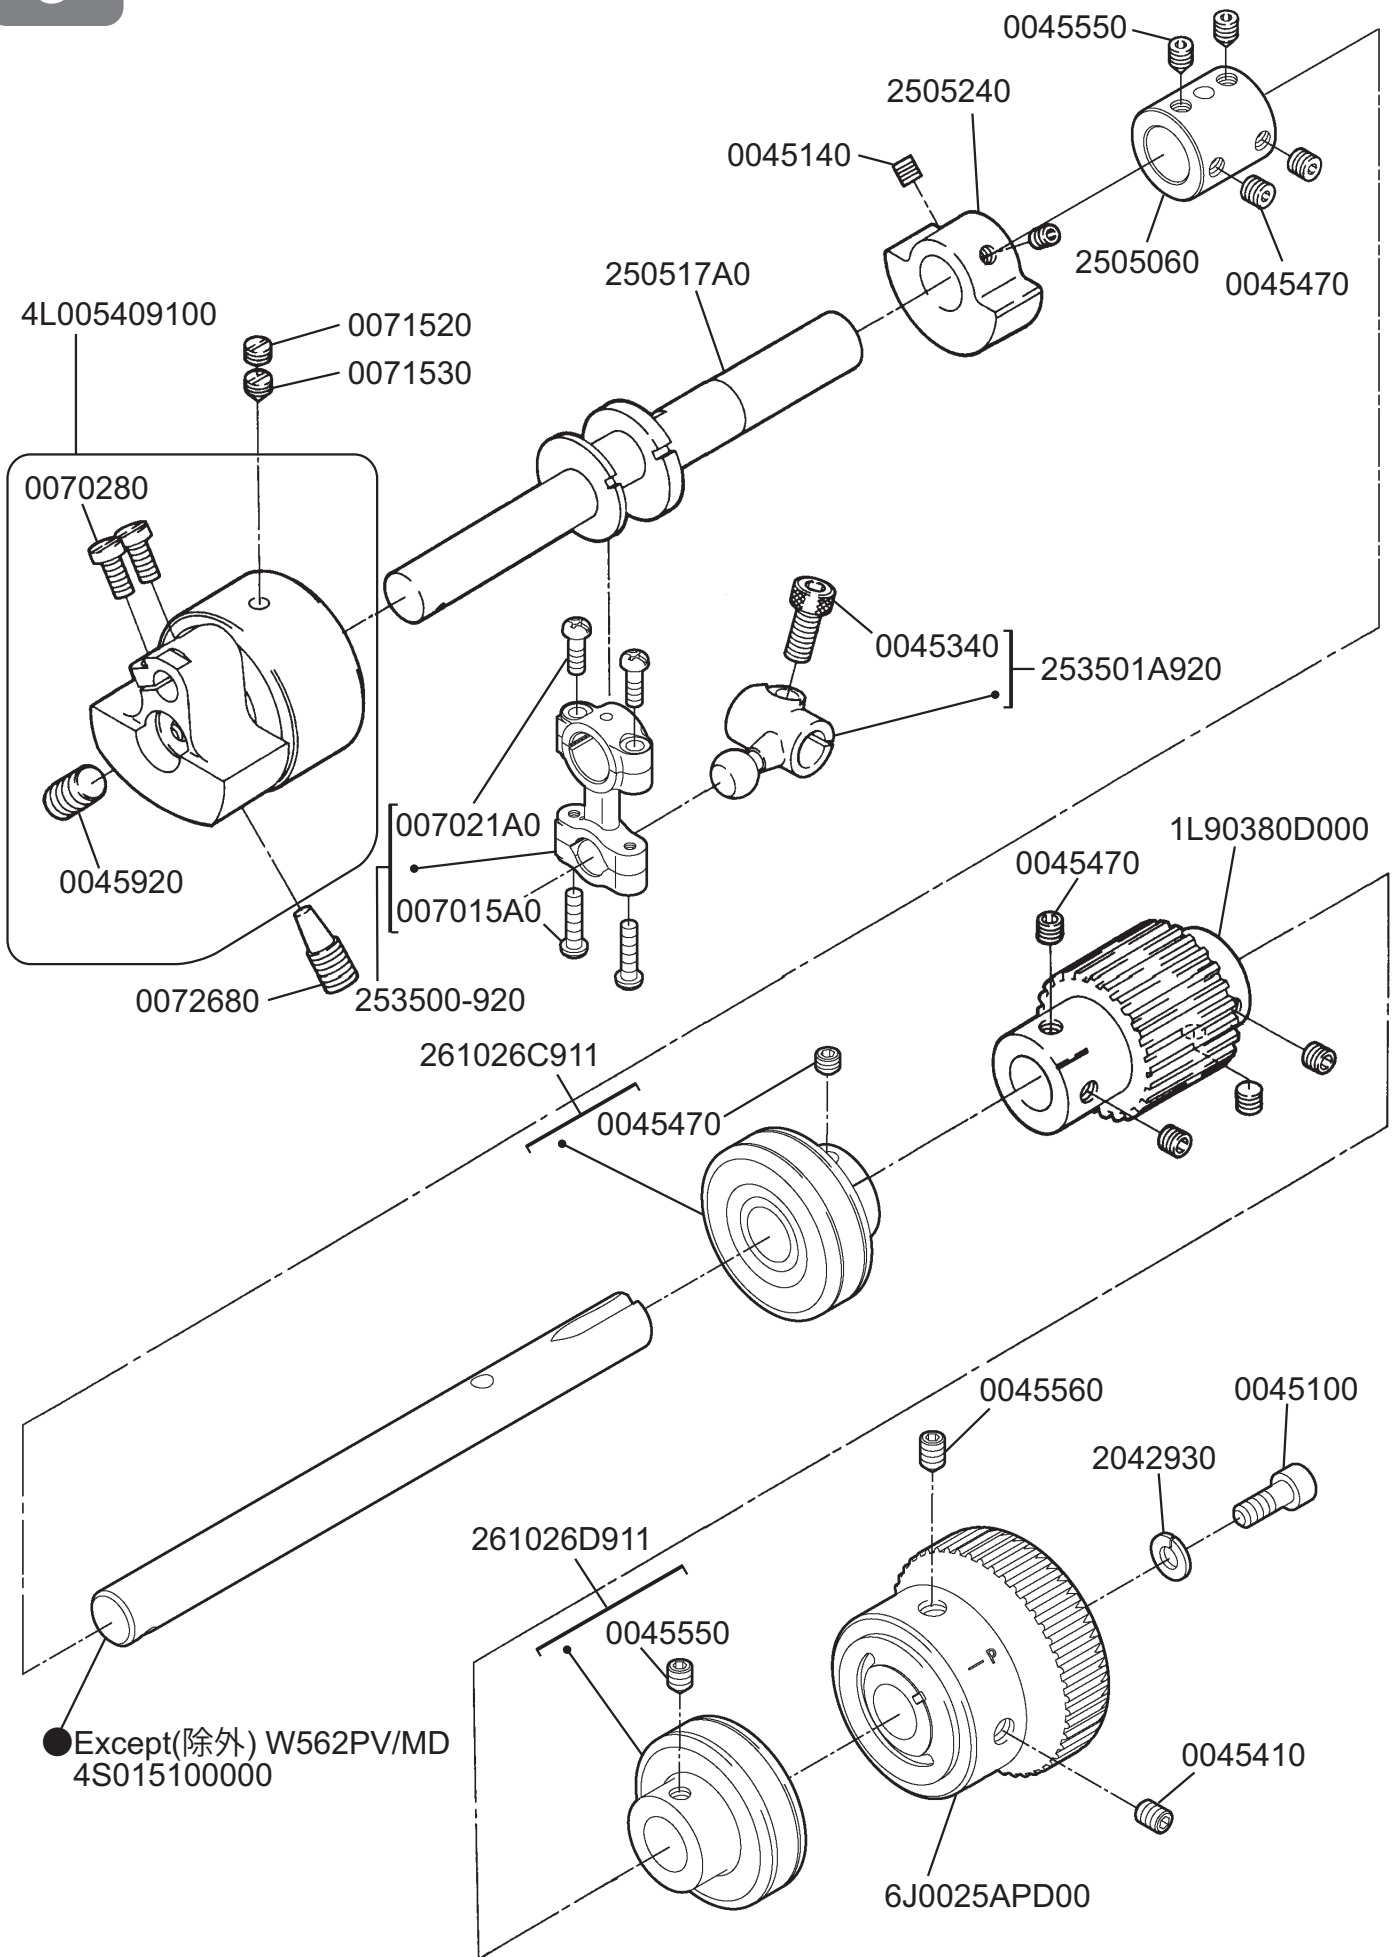

# W500PV

Flatbed Interlock Stitch Machines  
平型偏平縫いミシン

**Parts Checker**

**PEGASUS®**

★印はインチ系です。  
★=inch size

**G** ゲージパーツ表参照  
Refer to the gauge parts list.

★印はインチ系です。  
★=inch size

**G** ゲージパーツ表参照  
Refer to the gauge parts list.

★印はインチ系です。  
★=inch size

★印はインチ系です。  
★=inch size

付属品に梱入  
Packed in accessory

付属品に梱入  
Packed in accessory

## ●W562PV-01

●W562PV-01D

●W562PV-02G

★印はインチ系です。  
★=inch size

●W562PV-05

●W562PV-05

306469A9S0

●W562PV-05/FT9B