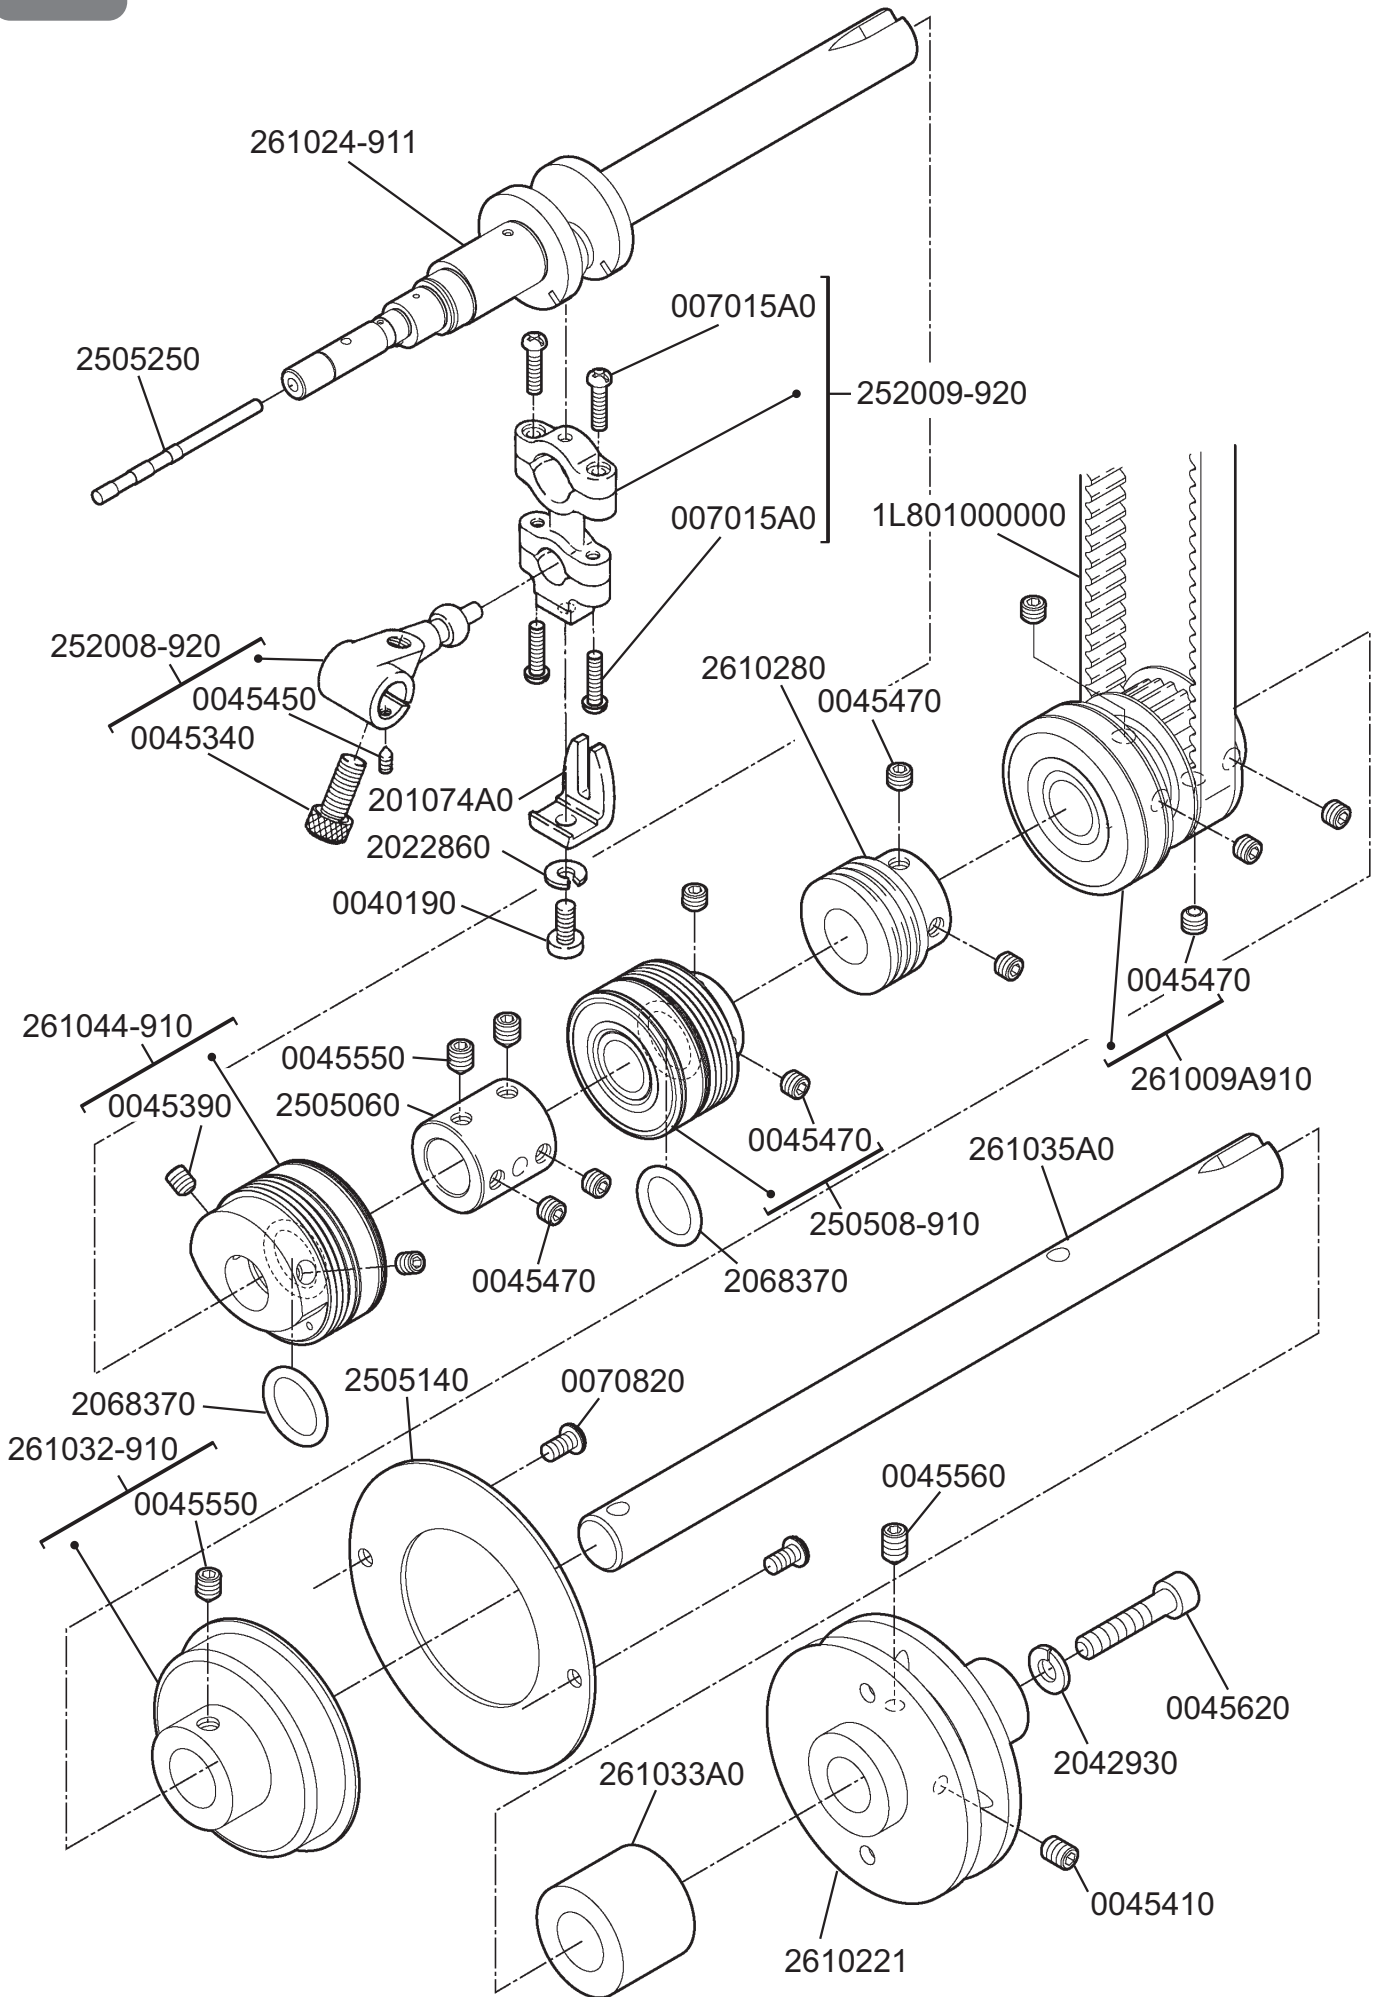

# W500PV

Flatbed Interlock Stitch Machines  
平型偏平縫いミシン

**Parts Checker**

**PEGASUS®**

★印はインチ系です。  
★=inch size

**G** ゲージパーツ表参照  
Refer to the gauge parts list.

★印はインチ系です。  
★=inch size

**G** ゲージパーツ表参照  
Refer to the gauge parts list.

★印はインチ系です。  
★=inch size

★印はインチ系です。  
★=inch size

付属品に梱入  
Packed in accessory

付属品に梱入  
Packed in accessory

## ●W562PV-01

●W562PV-01D

●W562PV-02G

★印はインチ系です。  
★=inch size

●W562PV-05

●W562PV-05

306469A9S0

●W562PV-05/FT9B