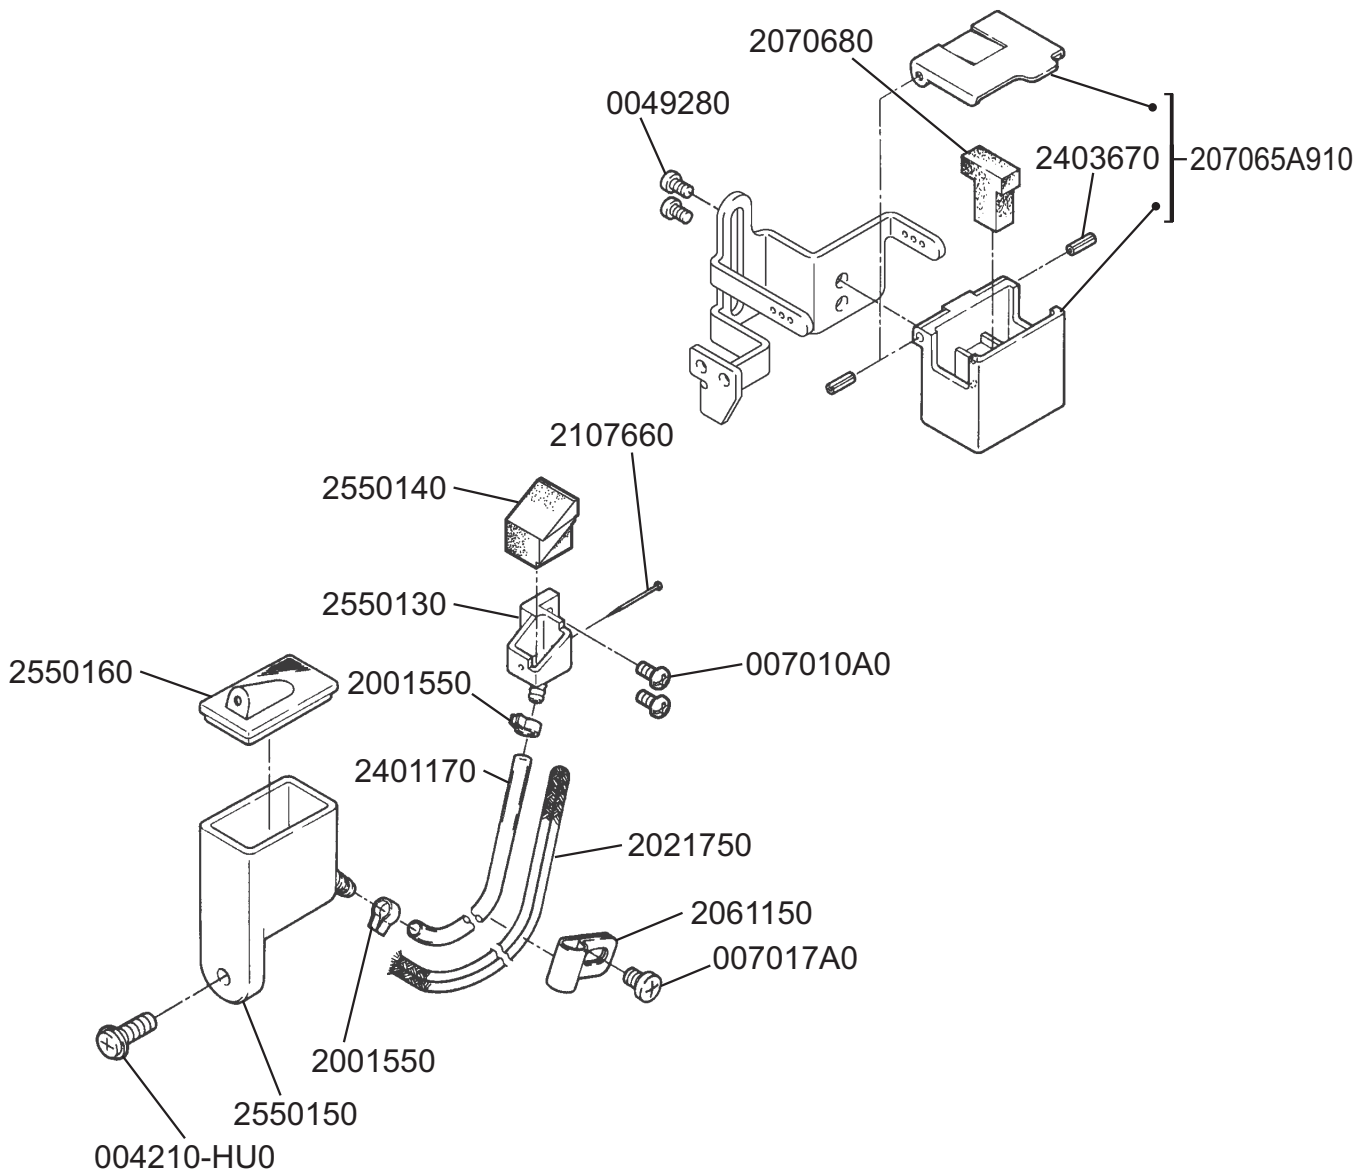

# W500PV

Flatbed Interlock Stitch Machines  
平型偏平縫いミシン

**Parts Checker**

**PEGASUS®**

★印はインチ系です。  
★=inch size

**G** ゲージパーツ表参照  
Refer to the gauge parts list.

★印はインチ系です。  
★=inch size

**G** ゲージパーツ表参照  
Refer to the gauge parts list.

★印はインチ系です。  
★=inch size

★印はインチ系です。  
★=inch size

付属品に梱入  
Packed in accessory

付属品に梱入  
Packed in accessory

## ●W562PV-01

●W562PV-01D

●W562PV-02G

★印はインチ系です。  
★=inch size

●W562PV-05

●W562PV-05

306469A9S0

●W562PV-05/FT9B