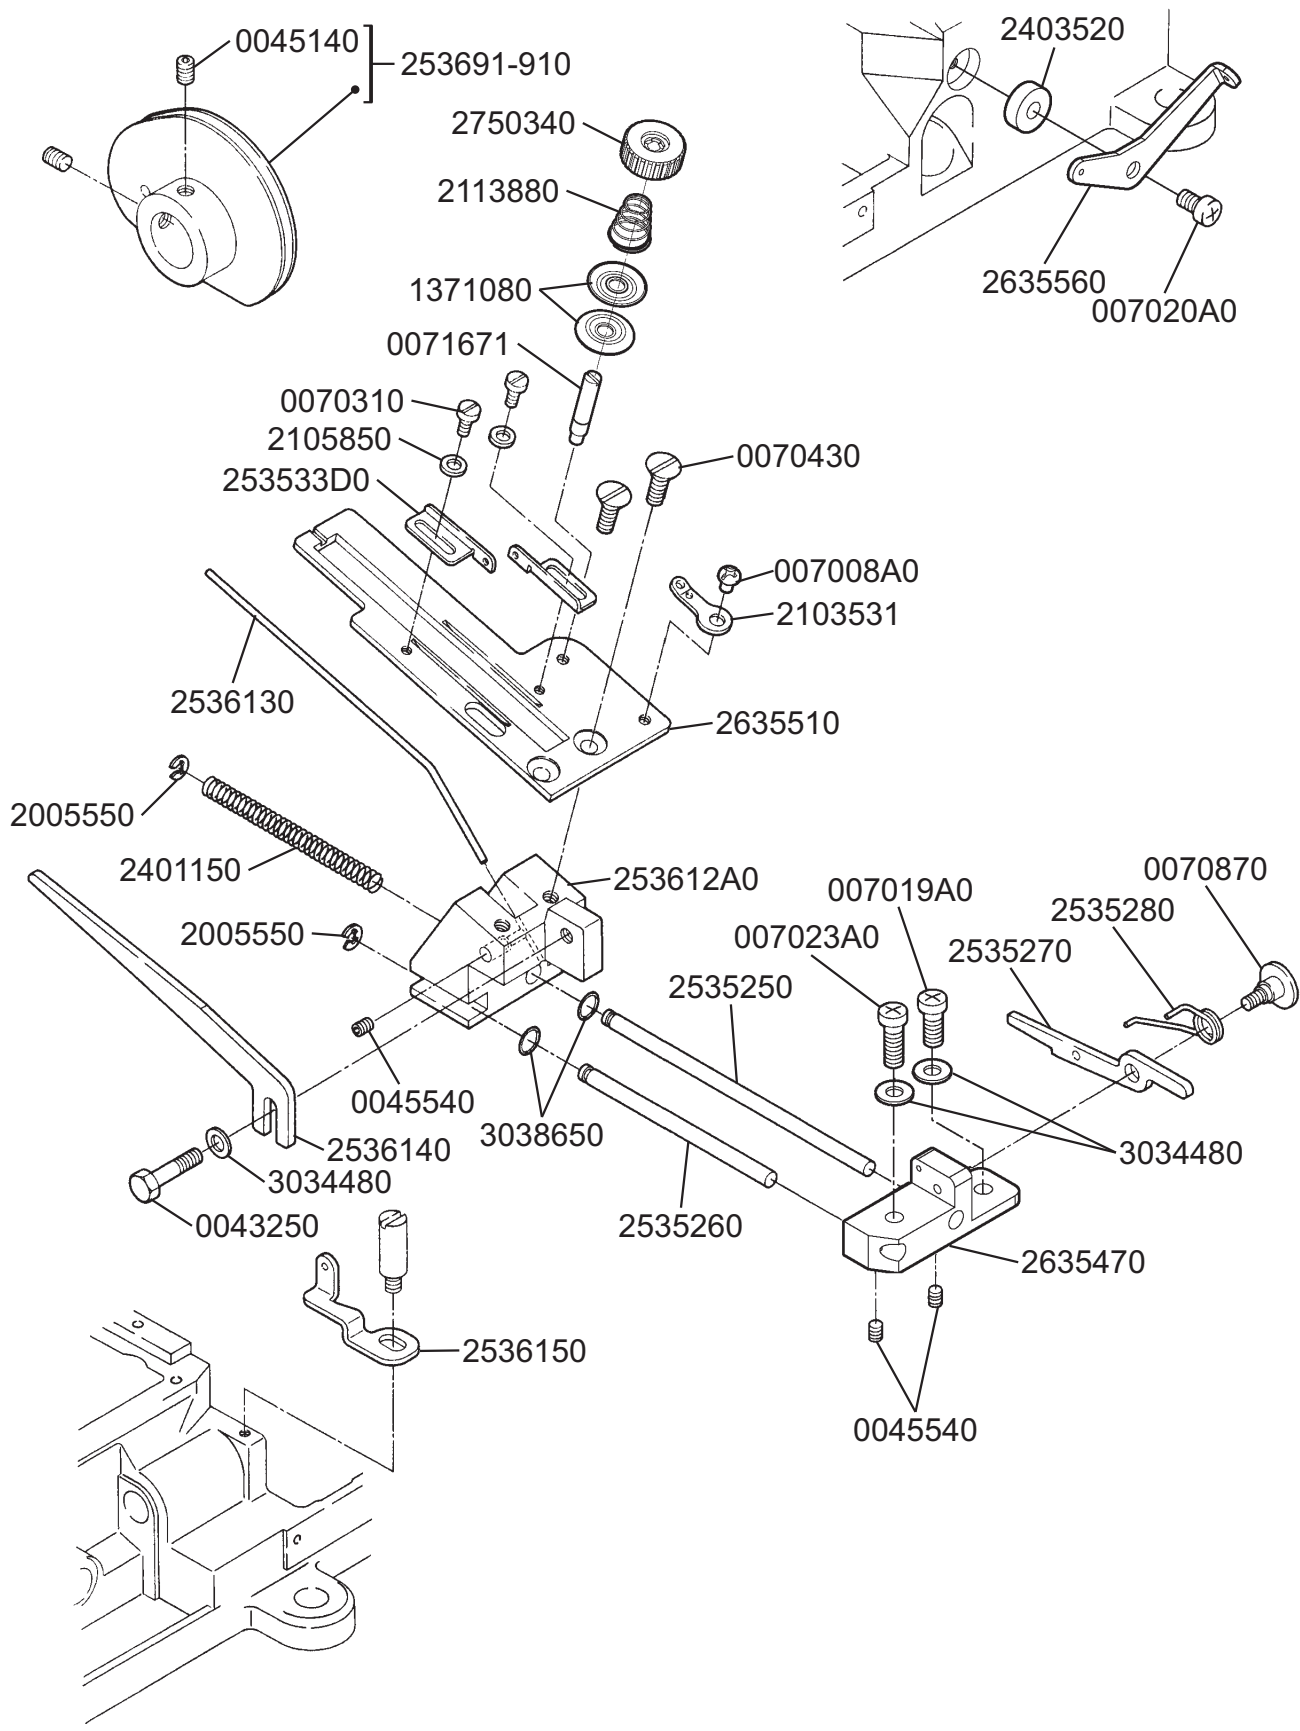

# W500PV

Flatbed Interlock Stitch Machines  
平型偏平縫いミシン

**Parts Checker**

**PEGASUS®**

★印はインチ系です。  
★=inch size

**G** ゲージパーツ表参照  
Refer to the gauge parts list.

★印はインチ系です。  
★=inch size

**G** ゲージパーツ表参照  
Refer to the gauge parts list.

★印はインチ系です。  
★=inch size

★印はインチ系です。  
★=inch size

付属品に梱入  
Packed in accessory

付属品に梱入  
Packed in accessory

## ●W562PV-01

●W562PV-01D

●W562PV-02G

★印はインチ系です。  
★=inch size

●W562PV-05

●W562PV-05

306469A9S0

●W562PV-05/FT9B