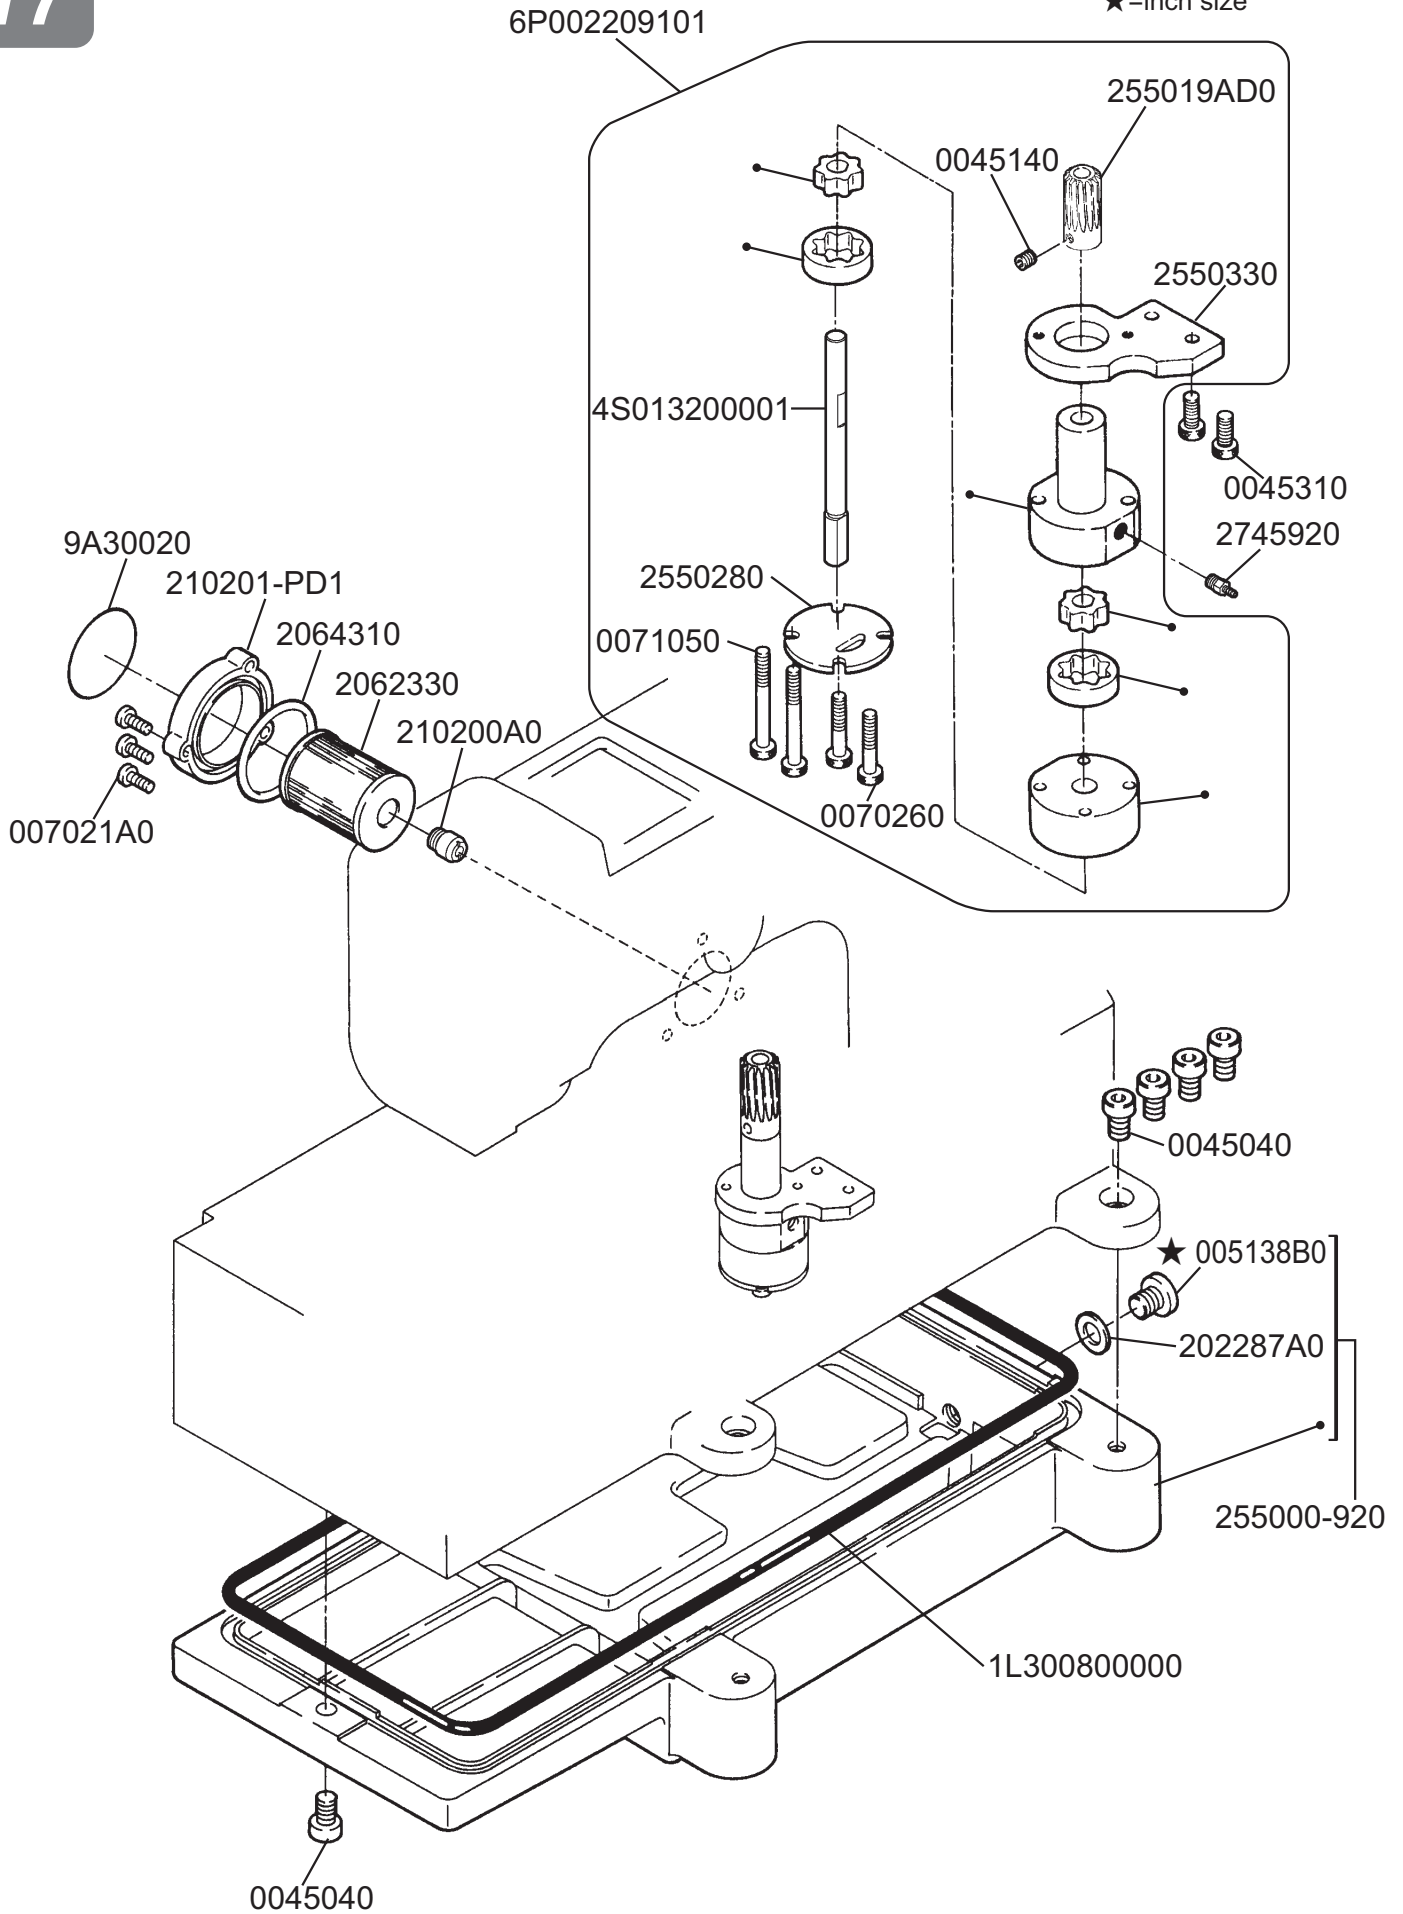

# W500PV

Flatbed Interlock Stitch Machines  
平型偏平縫いミシン

**Parts Checker**

**PEGASUS®**

★印はインチ系です。  
★=inch size

**G** ゲージパーツ表参照  
Refer to the gauge parts list.

★印はインチ系です。  
★=inch size

**G** ゲージパーツ表参照  
Refer to the gauge parts list.

★印はインチ系です。  
★=inch size

★印はインチ系です。  
★=inch size

付属品に梱入  
Packed in accessory

付属品に梱入  
Packed in accessory

## ●W562PV-01

●W562PV-01D

●W562PV-02G

★印はインチ系です。  
★=inch size

●W562PV-05

●W562PV-05

306469A9S0

●W562PV-05/FT9B