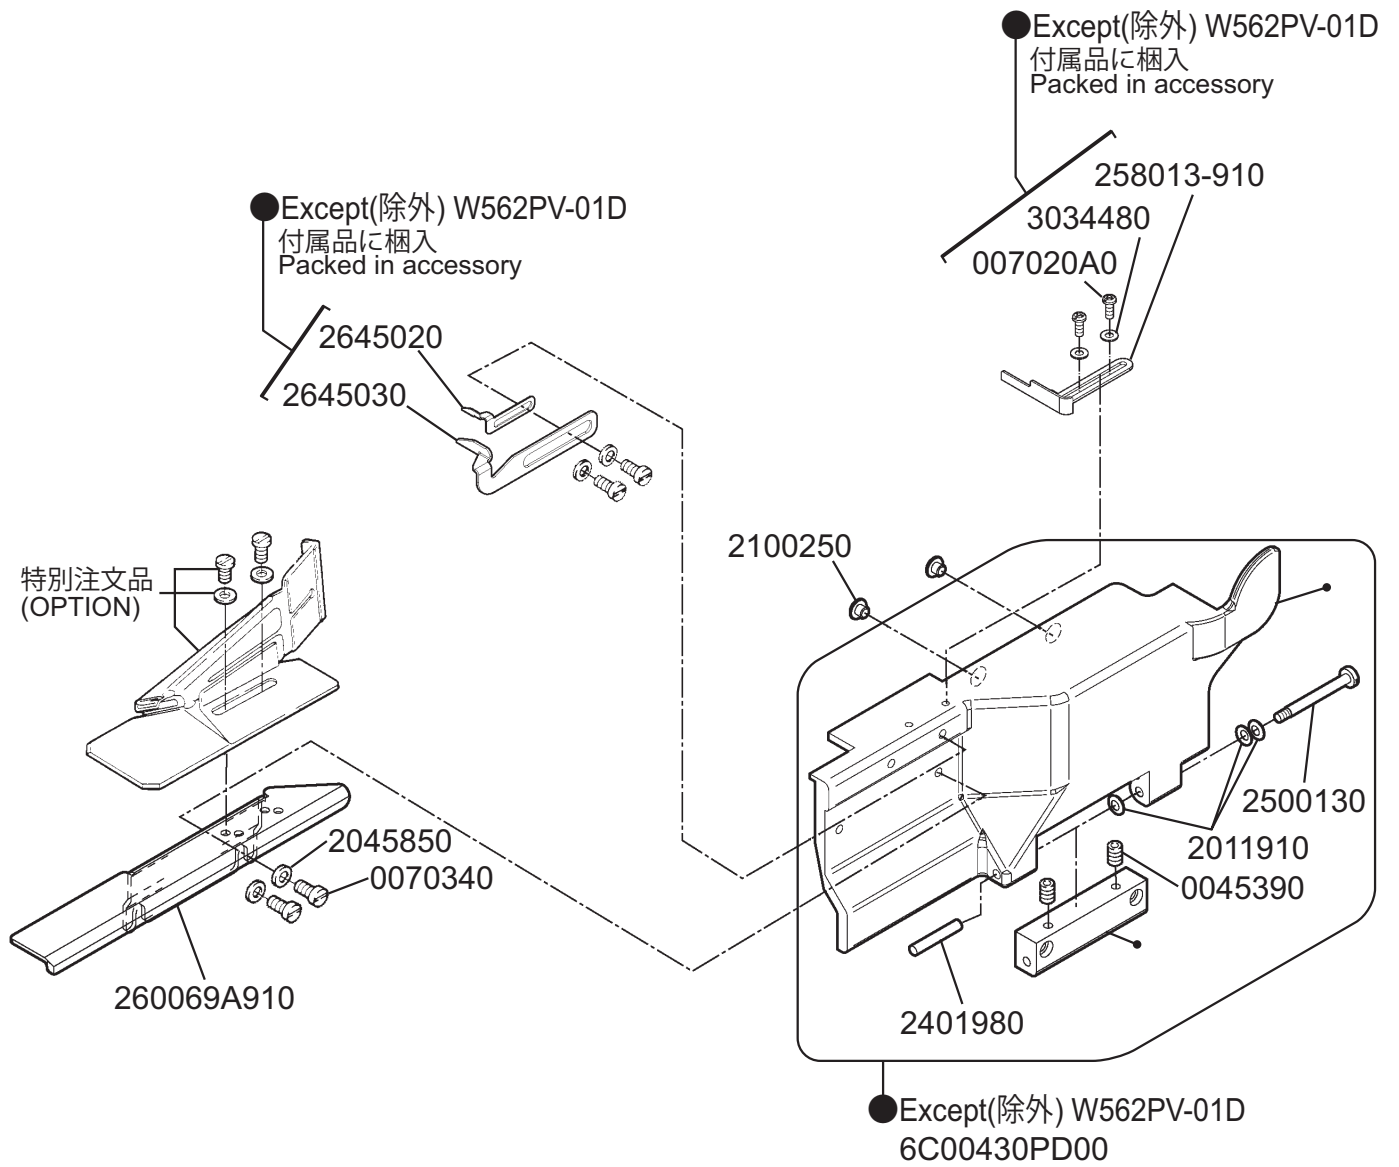

# W500PV

Flatbed Interlock Stitch Machines  
平型偏平縫いミシン

**Parts Checker**

**PEGASUS®**

★印はインチ系です。  
★=inch size

**G** ゲージパーツ表参照  
Refer to the gauge parts list.

★印はインチ系です。  
★=inch size

**G** ゲージパーツ表参照  
Refer to the gauge parts list.

★印はインチ系です。  
★=inch size

★印はインチ系です。  
★=inch size

付属品に梱入  
Packed in accessory

付属品に梱入  
Packed in accessory

## ●W562PV-01

●W562PV-01D

●W562PV-02G

★印はインチ系です。  
★=inch size

●W562PV-05

●W562PV-05

306469A9S0

●W562PV-05/FT9B