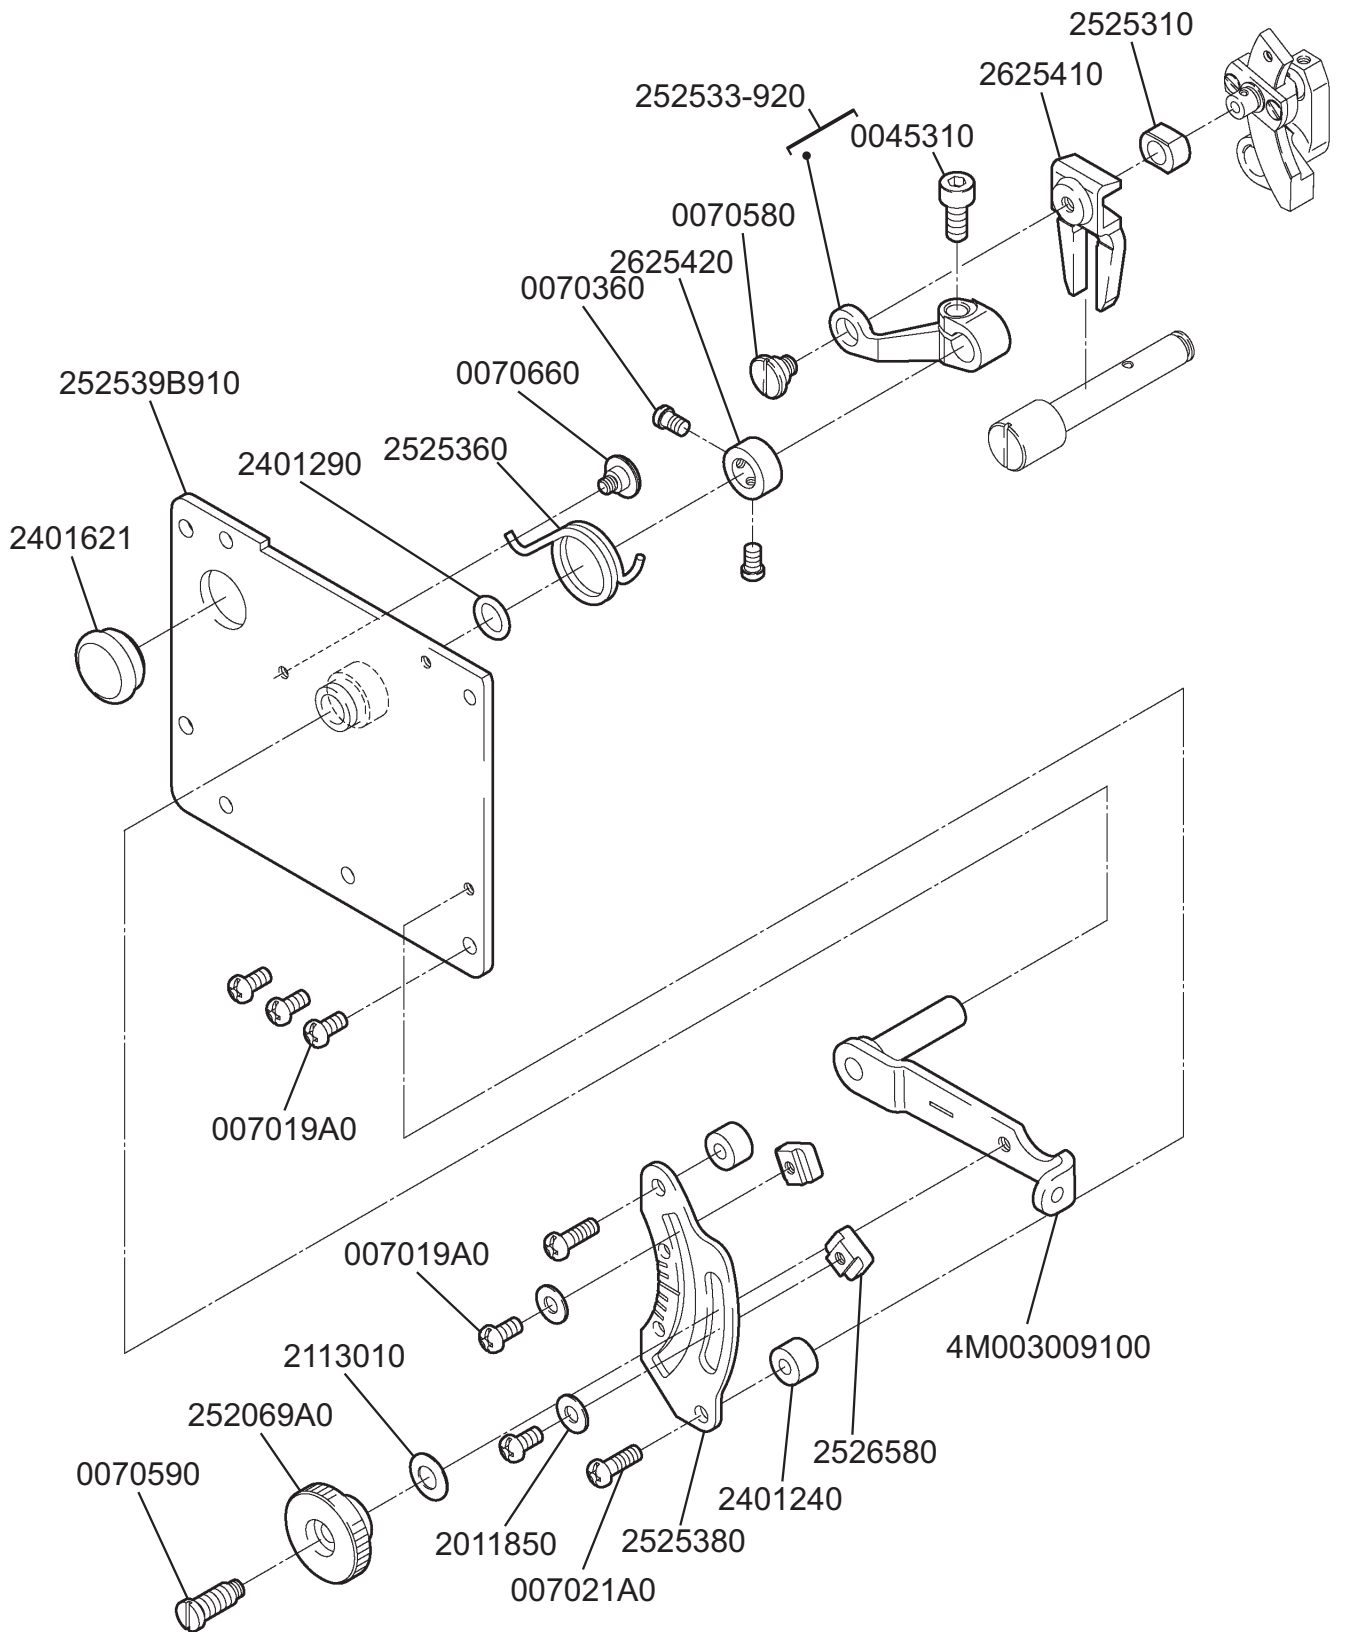

# W500PV

Flatbed Interlock Stitch Machines  
平型偏平縫いミシン

**Parts Checker**

**PEGASUS®**

★印はインチ系です。  
★=inch size

**G** ゲージパーツ表参照  
Refer to the gauge parts list.

★印はインチ系です。  
★=inch size

**G** ゲージパーツ表参照  
Refer to the gauge parts list.

★印はインチ系です。  
★=inch size

★印はインチ系です。  
★=inch size

付属品に梱入  
Packed in accessory

付属品に梱入  
Packed in accessory

## ●W562PV-01

●W562PV-01D

●W562PV-02G

★印はインチ系です。  
★=inch size

●W562PV-05

●W562PV-05

306469A9S0

●W562PV-05/FT9B