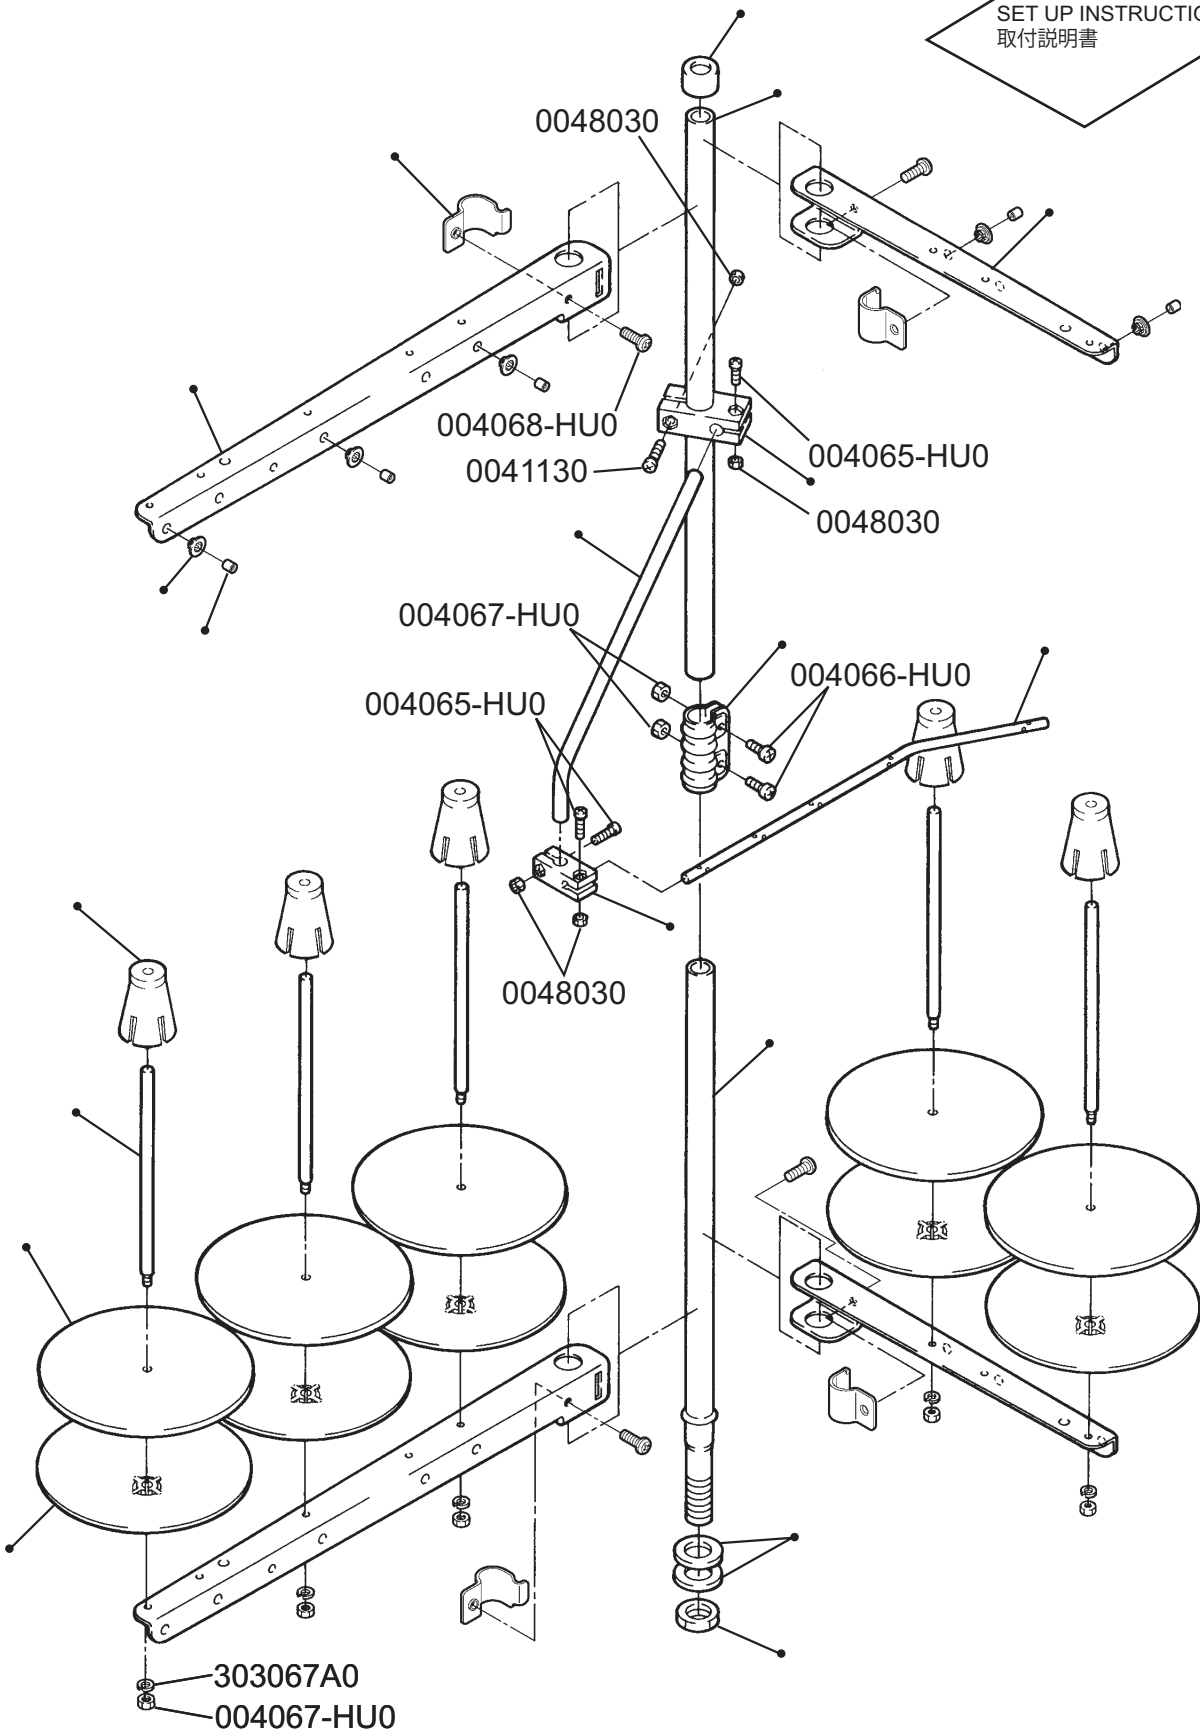

# W500PV

Flatbed Interlock Stitch Machines  
平型偏平縫いミシン

**Parts Checker**

**PEGASUS®**

★印はインチ系です。  
★=inch size

**G** ゲージパーツ表参照  
Refer to the gauge parts list.

★印はインチ系です。  
★=inch size

**G** ゲージパーツ表参照  
Refer to the gauge parts list.

★印はインチ系です。  
★=inch size

★印はインチ系です。  
★=inch size

付属品に梱入  
Packed in accessory

付属品に梱入  
Packed in accessory

## ●W562PV-01

●W562PV-01D

●W562PV-02G

★印はインチ系です。  
★=inch size

●W562PV-05

●W562PV-05

306469A9S0

●W562PV-05/FT9B