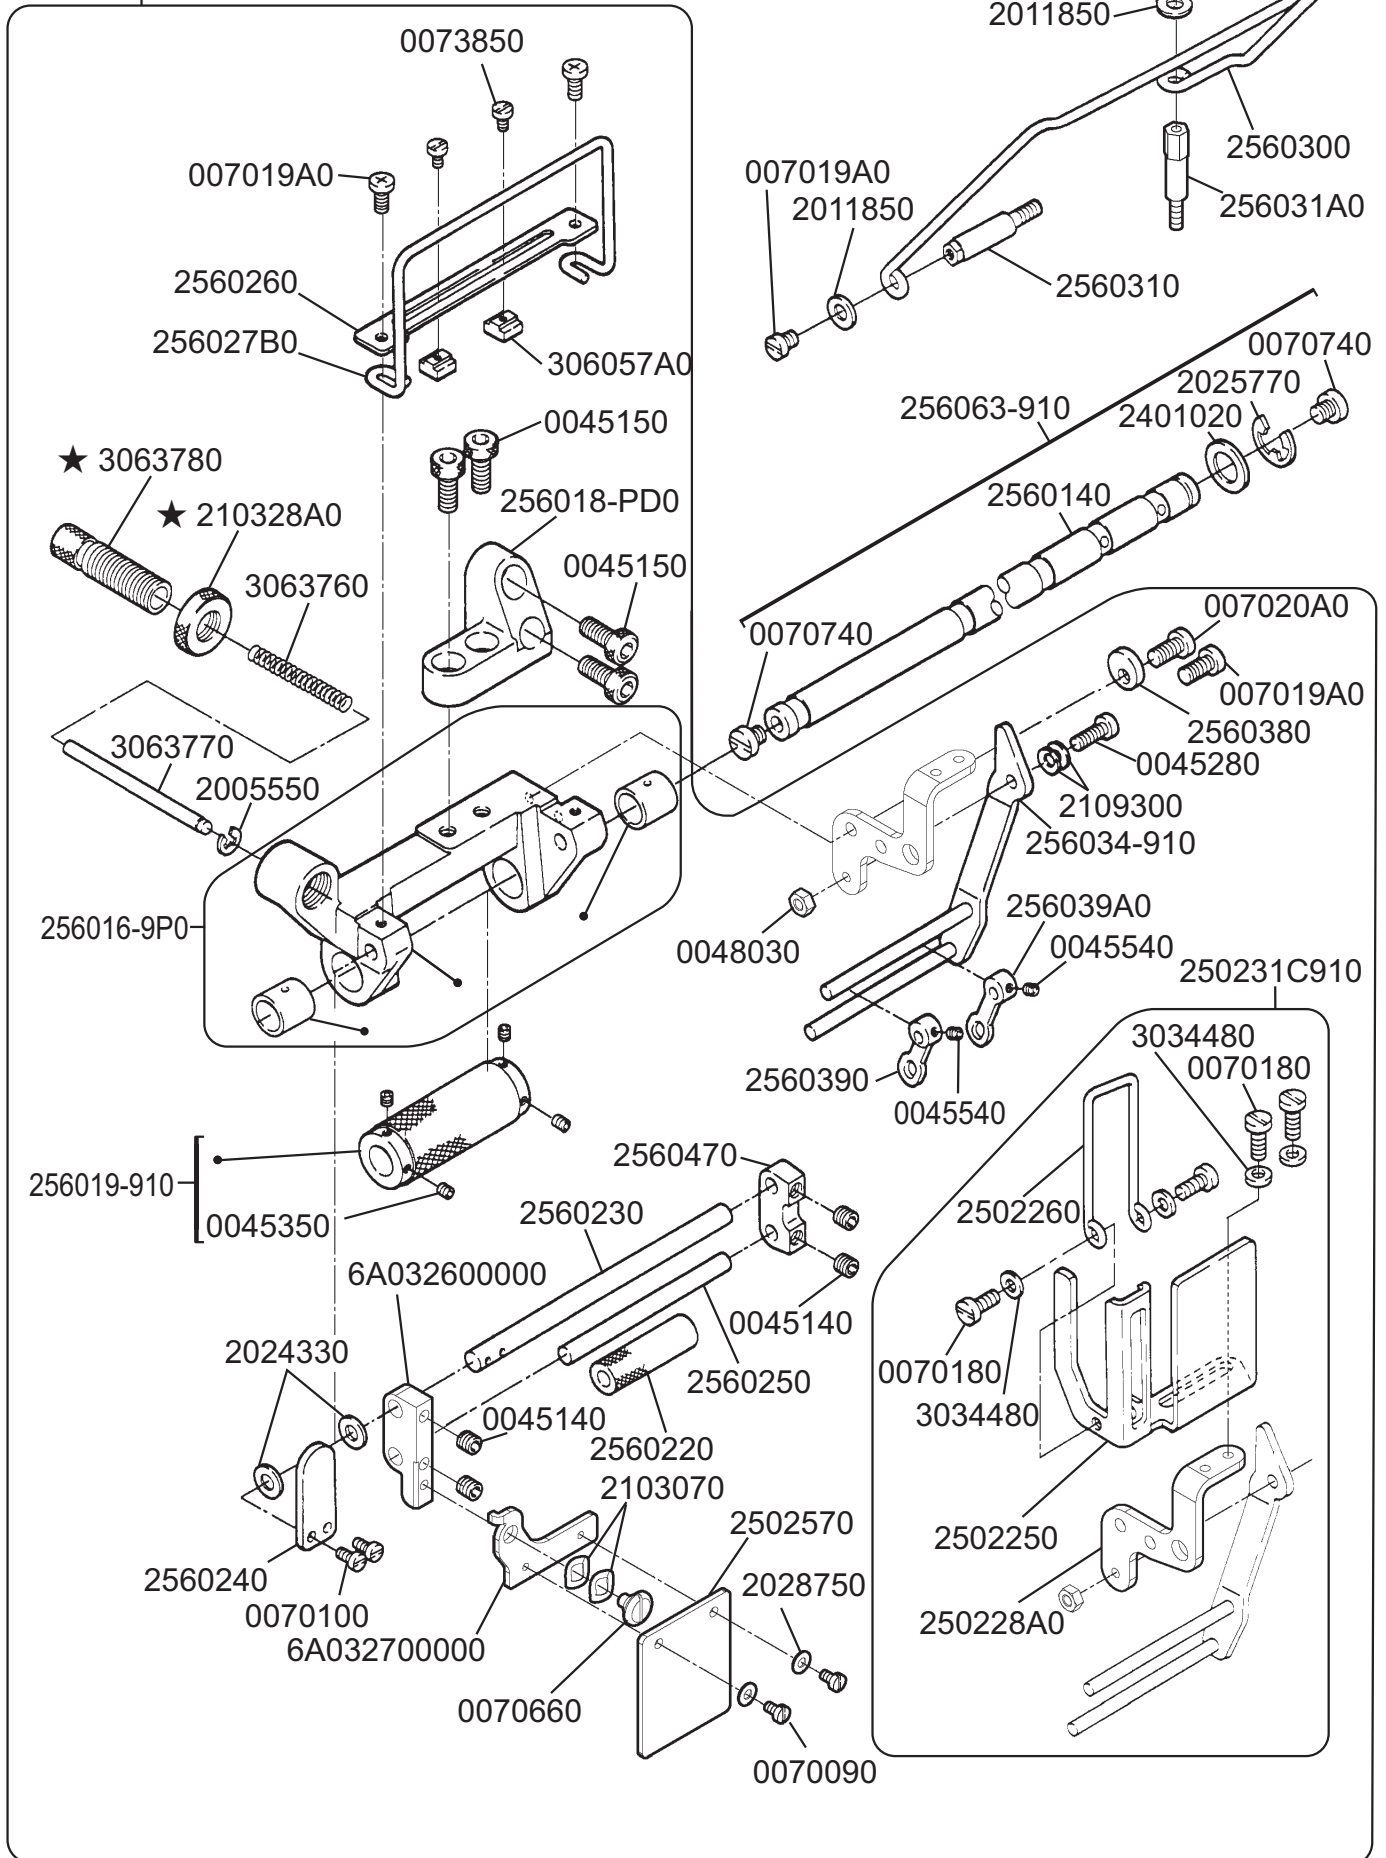

# W500PV

Flatbed Interlock Stitch Machines  
平型偏平縫いミシン

**Parts Checker**

**PEGASUS®**

★印はインチ系です。  
★=inch size

**G** ゲージパーツ表参照  
Refer to the gauge parts list.

★印はインチ系です。  
★=inch size

**G** ゲージパーツ表参照  
Refer to the gauge parts list.

## ●W562PV-01

●W562PV-01D

●W562PV-02G

★印はインチ系です。  
★=inch size

●W562PV-05

●W562PV-05

306469A9S0

●W562PV-05/FT9B

●W562PV-05/FT9B

付属品に梱入  
Packed in accessory

## ●W562PV-05/MD

●W562PV-05/MD

256064A9P0

W500PV ゲージパーツ表

W500PV GAUGE PARTS LIST

マシン形式	ゲージ	針留	針板	主送り歯	差動送り歯	押え (組)	ルーパー	針受(前)	針受(後)	スプレッダー	針
MACHINE TYPE /SPEC.	GAUGE	NEEDLE HOLDER	NEEDLE PLATE	MAIN FEED DOG	DIFF. FEED DOG	PRESSER FOOT ASSY	LOOPER	NEEDLE GUARD		SPREADER	NEEDLE
								FRONT	REAR		
W562PV-01GXBS	232	257541-321	257015B320	257206-16F0	257258-16F0	3Q007302320	257550-910	2575531	257551B0	2575650	UY128GAS #9S
	240	257541-401	257015B400			3Q007302400					
	348	257542-481	257016B480	3Q007303480	257550E910	UY128GAS #10S					
	356	257542-561	257018B562	3Q007303560							
W562PV-01DXBS	364	257542-641	257018B642	257207-16F0	257259-16F0	3Q007303640	257550-910				UY128GAS #10S
	460	257513-600	257020-600	257203A16F0	257256-16F0	257491-600	257550C910	2575531	257551A0	2575650	SMX1014B #10
W562PV-02GXBS	232	257541-321	259628B320	257278-16F0	257282-16F0	257317A320	257550-910	2575531	257551B0	2575650	UY128GAS #9S
	240	257541-401	259629B400	257279-16F0	257284-16F0	257318A400					
	348	257542-481	259631B480			257320A480	257550E910				UY128GAS #10S
	356	257542-561	259632B560	257280-16F0	257297-16F0	257321A560					
	364	257542-641	259632B640			257321A640					
W562PV-05CXBS	232	257541-321	257049B320	257220A16F0	257266-16F0	257327A321	257550-910	2575531	257551B0	2575650	UY128GAS #9S
	240	257541-401	257050B400	257221A16F0	257267-16F0	257328A401					
	248	257541-481	257050B480			257328A481	257550-910				UY128GAS #10S
	356	257542-561	257053B560	257222A16F0	257268-16F0	257331A561					
	364	257542-641	257053B640			257331A641					