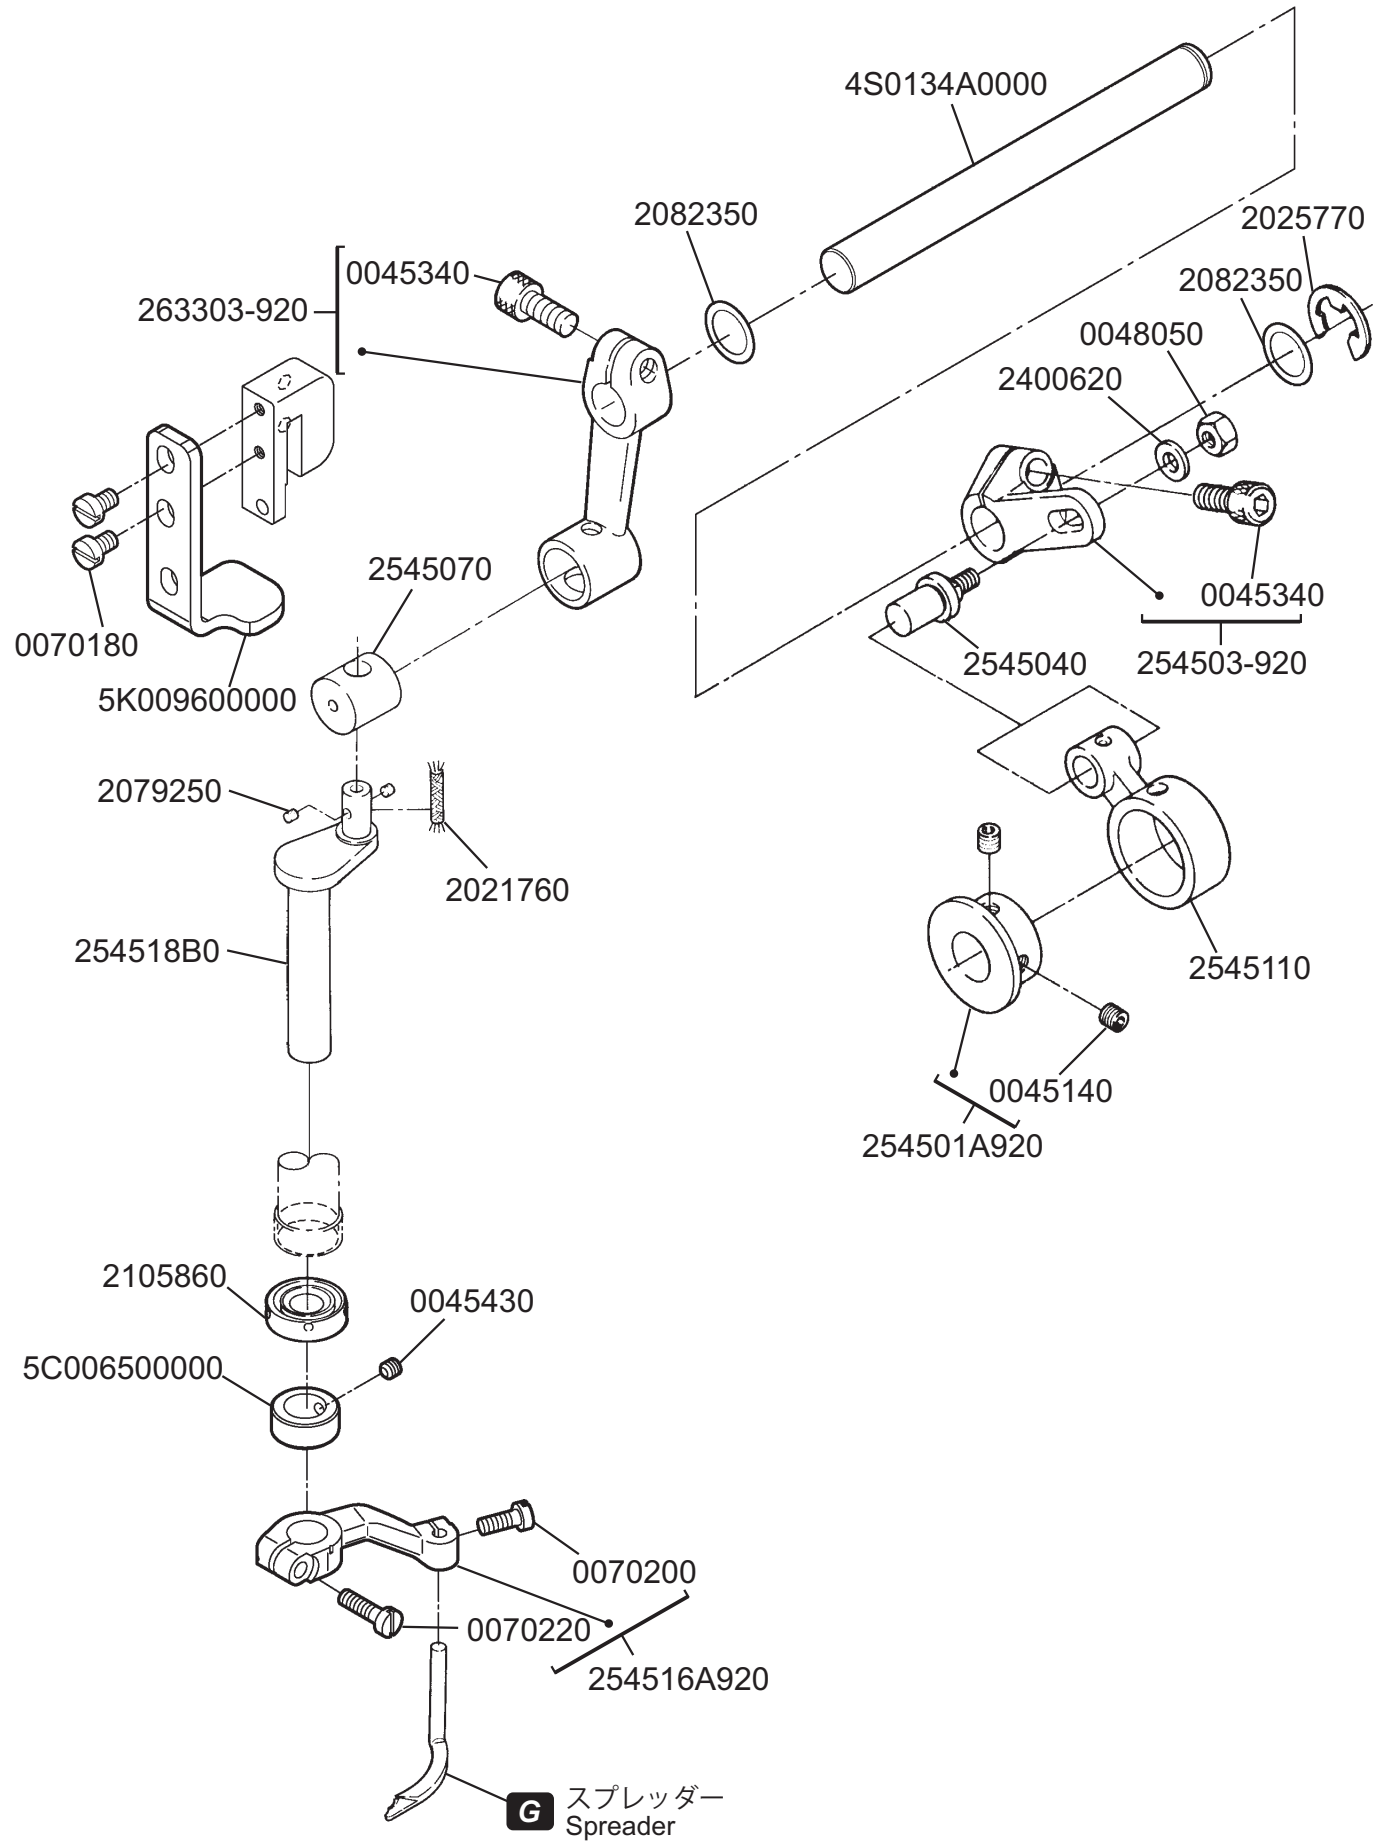

# W500PV

Flatbed Interlock Stitch Machines  
平型偏平縫いミシン

**Parts Checker**

**PEGASUS®**

★印はインチ系です。  
★=inch size

**G** ゲージパーツ表参照  
Refer to the gauge parts list.

★印はインチ系です。  
★=inch size

**G** ゲージパーツ表参照  
Refer to the gauge parts list.

★印はインチ系です。  
★=inch size

★印はインチ系です。  
★=inch size

付属品に梱入  
Packed in accessory

付属品に梱入  
Packed in accessory

## ●W562PV-01

●W562PV-01D

●W562PV-02G

★印はインチ系です。  
★=inch size

●W562PV-05

●W562PV-05

306469A9S0

●W562PV-05/FT9B