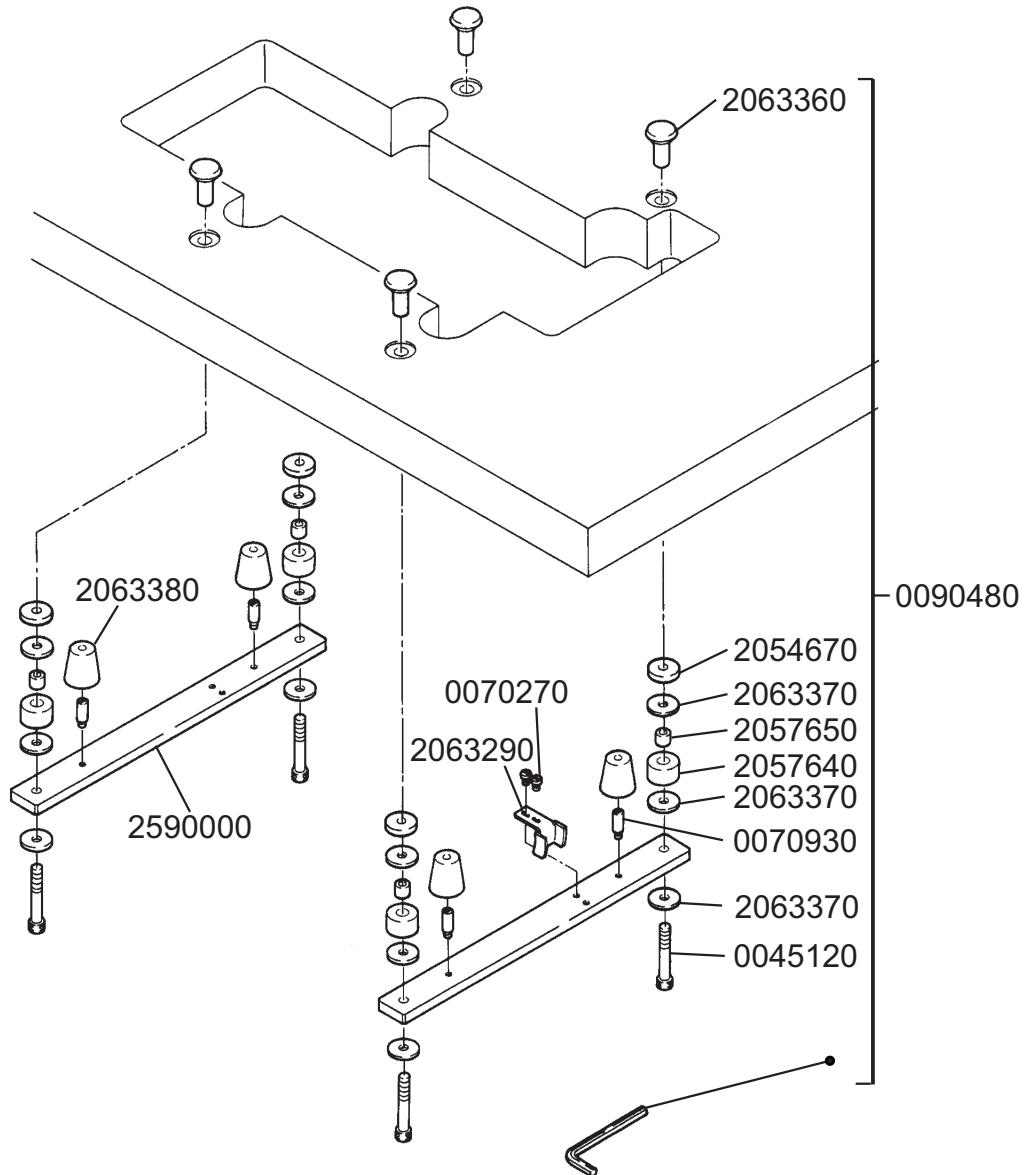

# W500PV

Flatbed Interlock Stitch Machines  
平型偏平縫いミシン

**Parts Checker**

**PEGASUS®**

★印はインチ系です。  
★=inch size

**G** ゲージパーツ表参照  
Refer to the gauge parts list.

★印はインチ系です。  
★=inch size

**G** ゲージパーツ表参照  
Refer to the gauge parts list.

★印はインチ系です。  
★=inch size

★印はインチ系です。  
★=inch size

付属品に梱入  
Packed in accessory

付属品に梱入  
Packed in accessory

## ●W562PV-01

●W562PV-01D

●W562PV-02G

★印はインチ系です。  
★=inch size

●W562PV-05

●W562PV-05

306469A9S0

●W562PV-05/FT9B