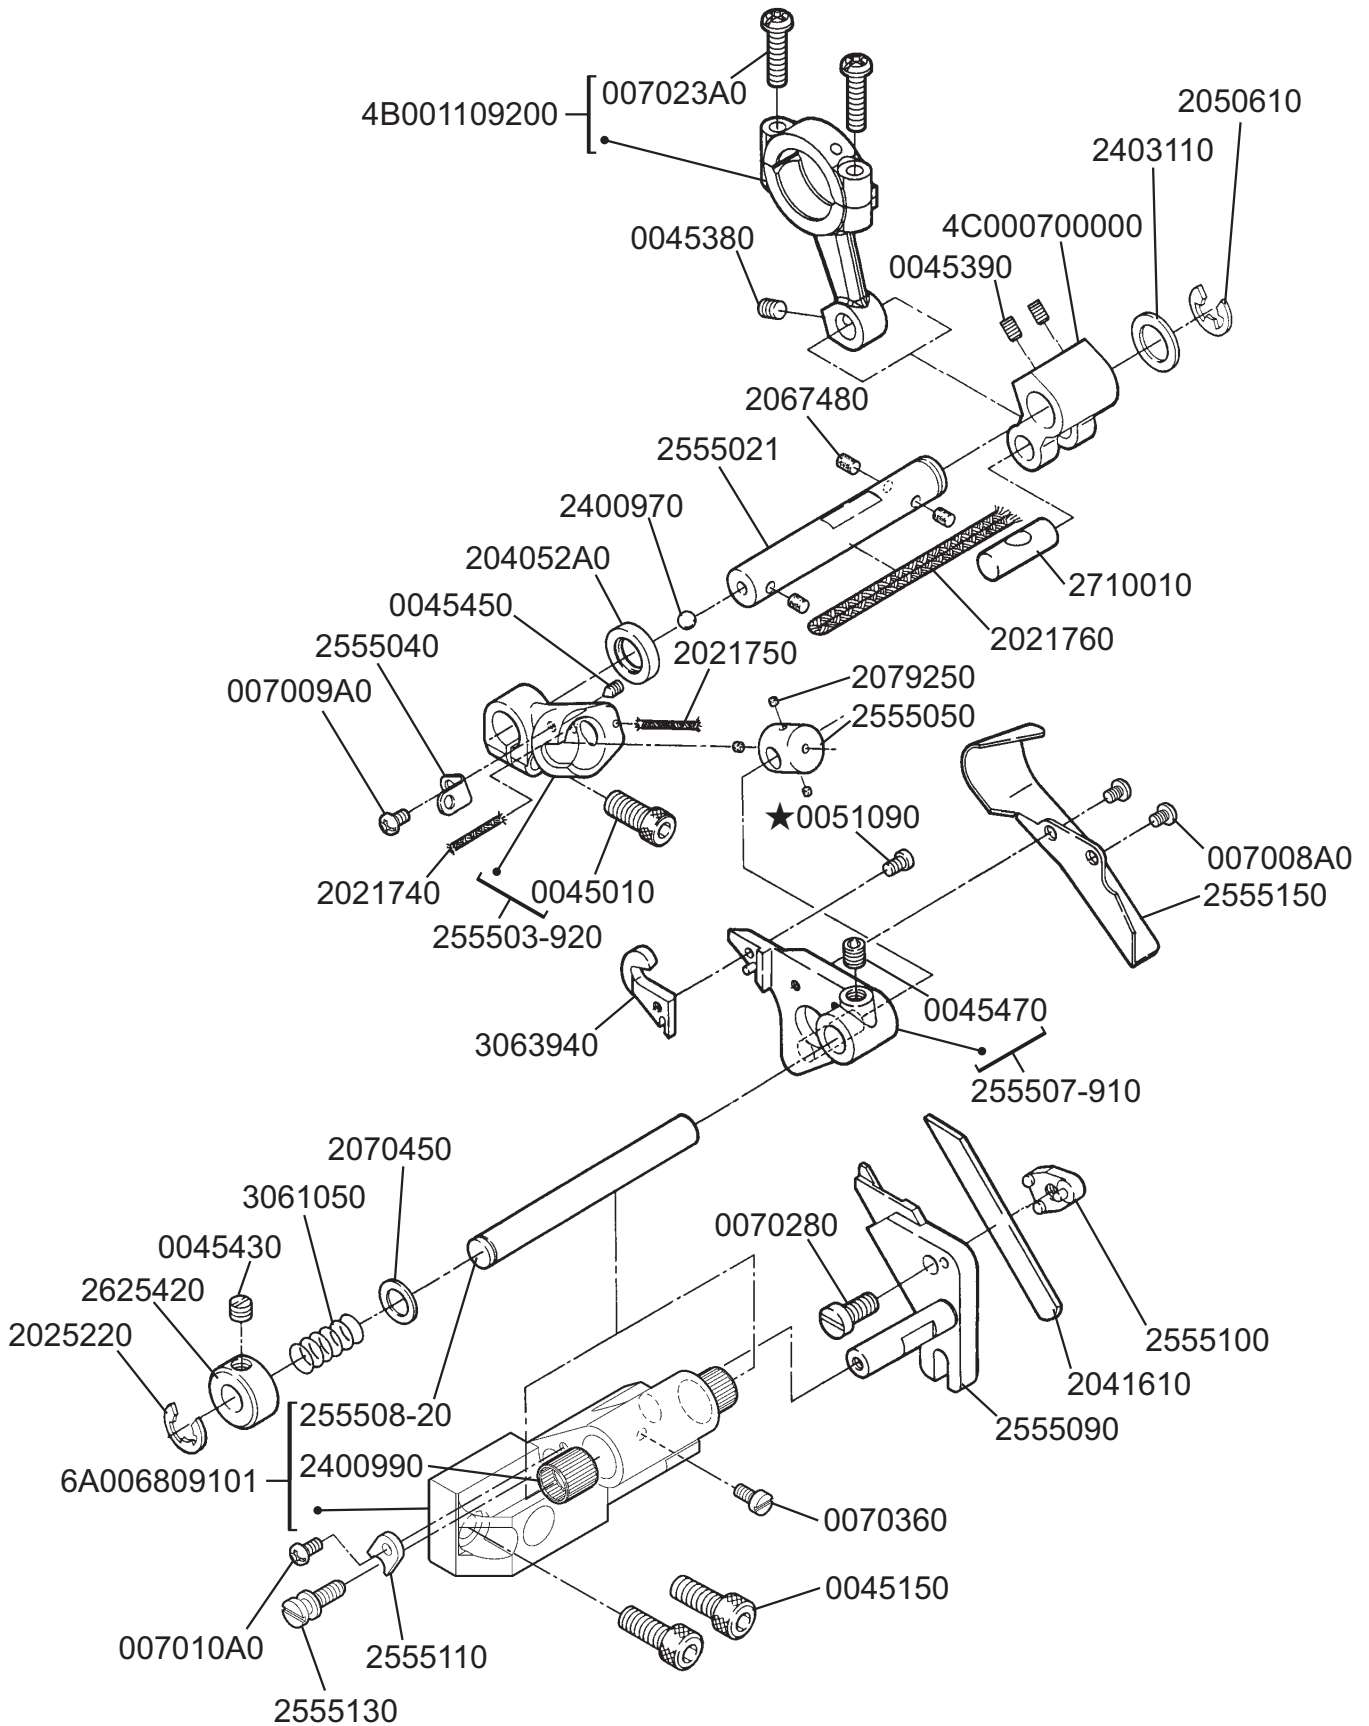

# W500PV

Flatbed Interlock Stitch Machines  
平型偏平縫いミシン

**Parts Checker**

**PEGASUS®**

★印はインチ系です。  
★=inch size

**G** ゲージパーツ表参照  
Refer to the gauge parts list.

★印はインチ系です。  
★=inch size

**G** ゲージパーツ表参照  
Refer to the gauge parts list.

## ●W562PV-01

●W562PV-01D

●W562PV-02G

★印はインチ系です。  
★=inch size

●W562PV-05

●W562PV-05

306469A9S0

●W562PV-05/FT9B

## ●W562PV-05/MD

●W562PV-05/MD

256064A9P0

W500PV ゲージパーツ表

W500PV GAUGE PARTS LIST

マシン形式	ゲージ	針留	針板	主送り歯	差動送り歯	押え (組)	ルーパー	針受(前)	針受(後)	スプレッダー	針
MACHINE TYPE /SPEC.	GAUGE	NEEDLE HOLDER	NEEDLE PLATE	MAIN FEED DOG	DIFF. FEED DOG	PRESSER FOOT ASSY	LOOPER	NEEDLE GUARD		SPREADER	NEEDLE
								FRONT	REAR		
W562PV-01GXBS	232	257541-321	257015B320	257206-16F0	257258-16F0	3Q007302320	257550-910	2575531	257551B0	2575650	UY128GAS #9S
	240	257541-401	257015B400			3Q007302400					
	348	257542-481	257016B480	3Q007303480	257550E910	UY128GAS #10S					
	356	257542-561	257018B562	3Q007303560							
W562PV-01DXBS	364	257542-641	257018B642	257207-16F0	257259-16F0	3Q007303640	257550-910				UY128GAS #10S
	460	257513-600	257020-600	257203A16F0	257256-16F0	257491-600	257550C910	2575531	257551A0	2575650	SMX1014B #10
W562PV-02GXBS	232	257541-321	259628B320	257278-16F0	257282-16F0	257317A320	257550-910	2575531	257551B0	2575650	UY128GAS #9S
	240	257541-401	259629B400	257279-16F0	257284-16F0	257318A400					
	348	257542-481	259631B480			257320A480	257550E910				UY128GAS #10S
	356	257542-561	259632B560	257280-16F0	257297-16F0	257321A560					
	364	257542-641	259632B640			257321A640					
W562PV-05CXBS	232	257541-321	257049B320	257220A16F0	257266-16F0	257327A321	257550-910	2575531	257551B0	2575650	UY128GAS #9S
	240	257541-401	257050B400	257221A16F0	257267-16F0	257328A401					
	248	257541-481	257050B480			257328A481	257550-910				UY128GAS #10S
	356	257542-561	257053B560	257222A16F0	257268-16F0	257331A561					
	364	257542-641	257053B640			257331A641					