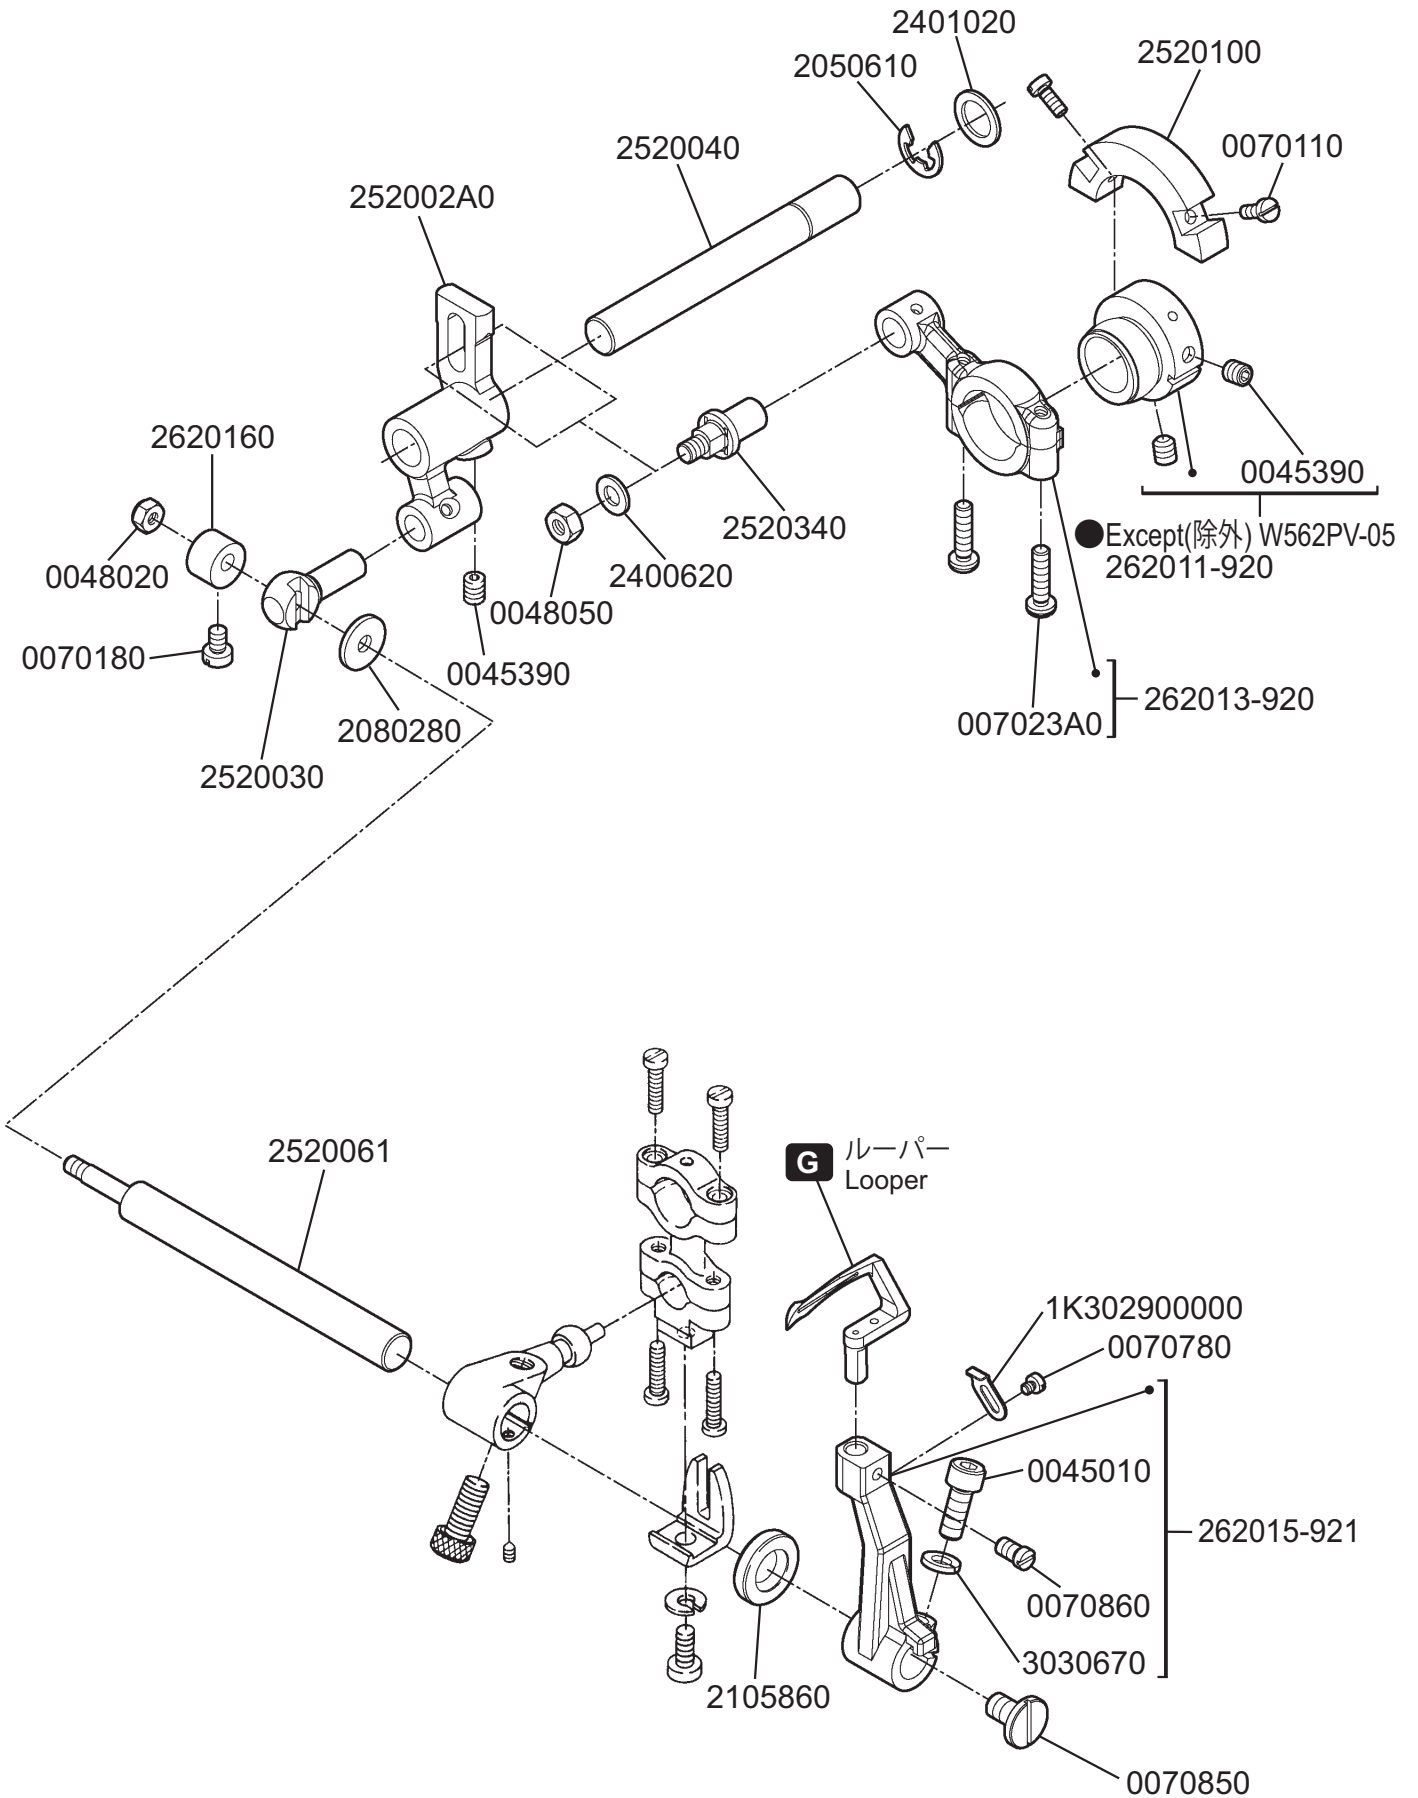

# W500PV

Flatbed Interlock Stitch Machines  
平型偏平縫いミシン

**Parts Checker**

**PEGASUS®**

★印はインチ系です。  
★=inch size

**G** ゲージパーツ表参照  
Refer to the gauge parts list.

★印はインチ系です。  
★=inch size

**G** ゲージパーツ表参照  
Refer to the gauge parts list.

★印はインチ系です。  
★=inch size

★印はインチ系です。  
★=inch size

付属品に梱入  
Packed in accessory

付属品に梱入  
Packed in accessory

## ●W562PV-01

●W562PV-01D

●W562PV-02G

★印はインチ系です。  
★=inch size

●W562PV-05

●W562PV-05

306469A9S0

●W562PV-05/FT9B