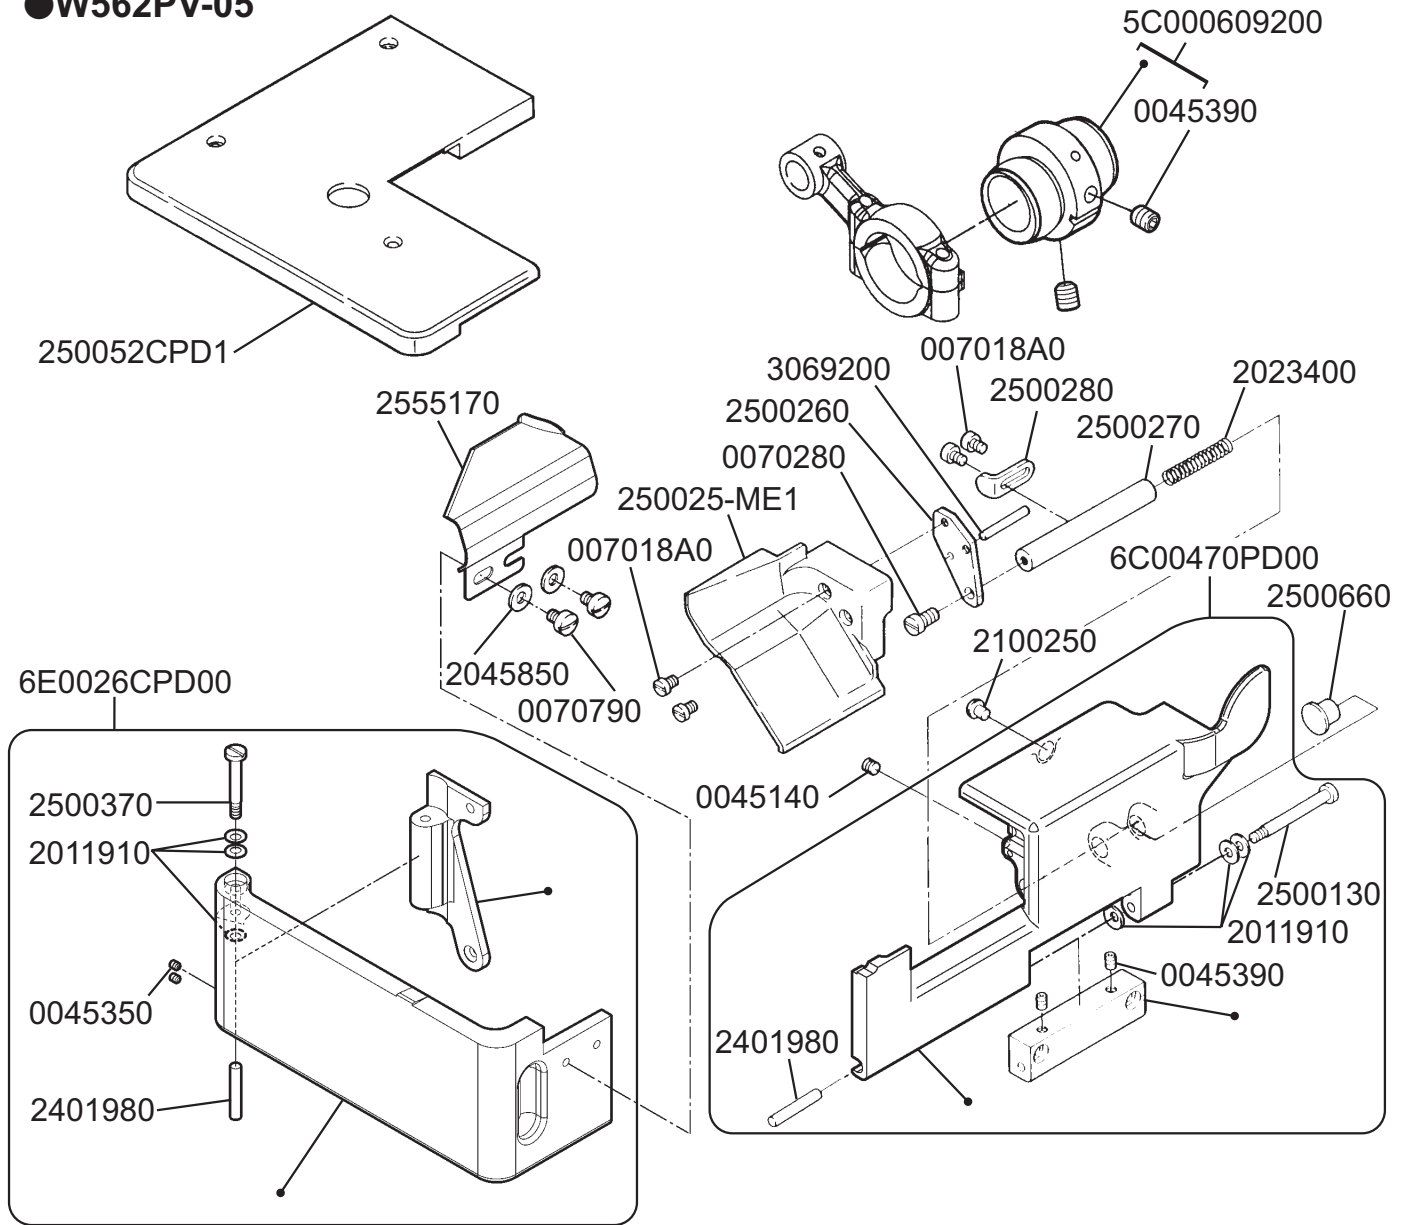

# W500PV

Flatbed Interlock Stitch Machines  
平型偏平縫いミシン

**Parts Checker**

**PEGASUS®**

★印はインチ系です。  
★=inch size

**G** ゲージパーツ表参照  
Refer to the gauge parts list.

★印はインチ系です。  
★=inch size

**G** ゲージパーツ表参照  
Refer to the gauge parts list.

★印はインチ系です。  
★=inch size

★印はインチ系です。  
★=inch size

付属品に梱入  
Packed in accessory

付属品に梱入  
Packed in accessory

## ●W562PV-01

●W562PV-01D

●W562PV-02G

★印はインチ系です。  
★=inch size

●W562PV-05

●W562PV-05

306469A9S0

●W562PV-05/FT9B