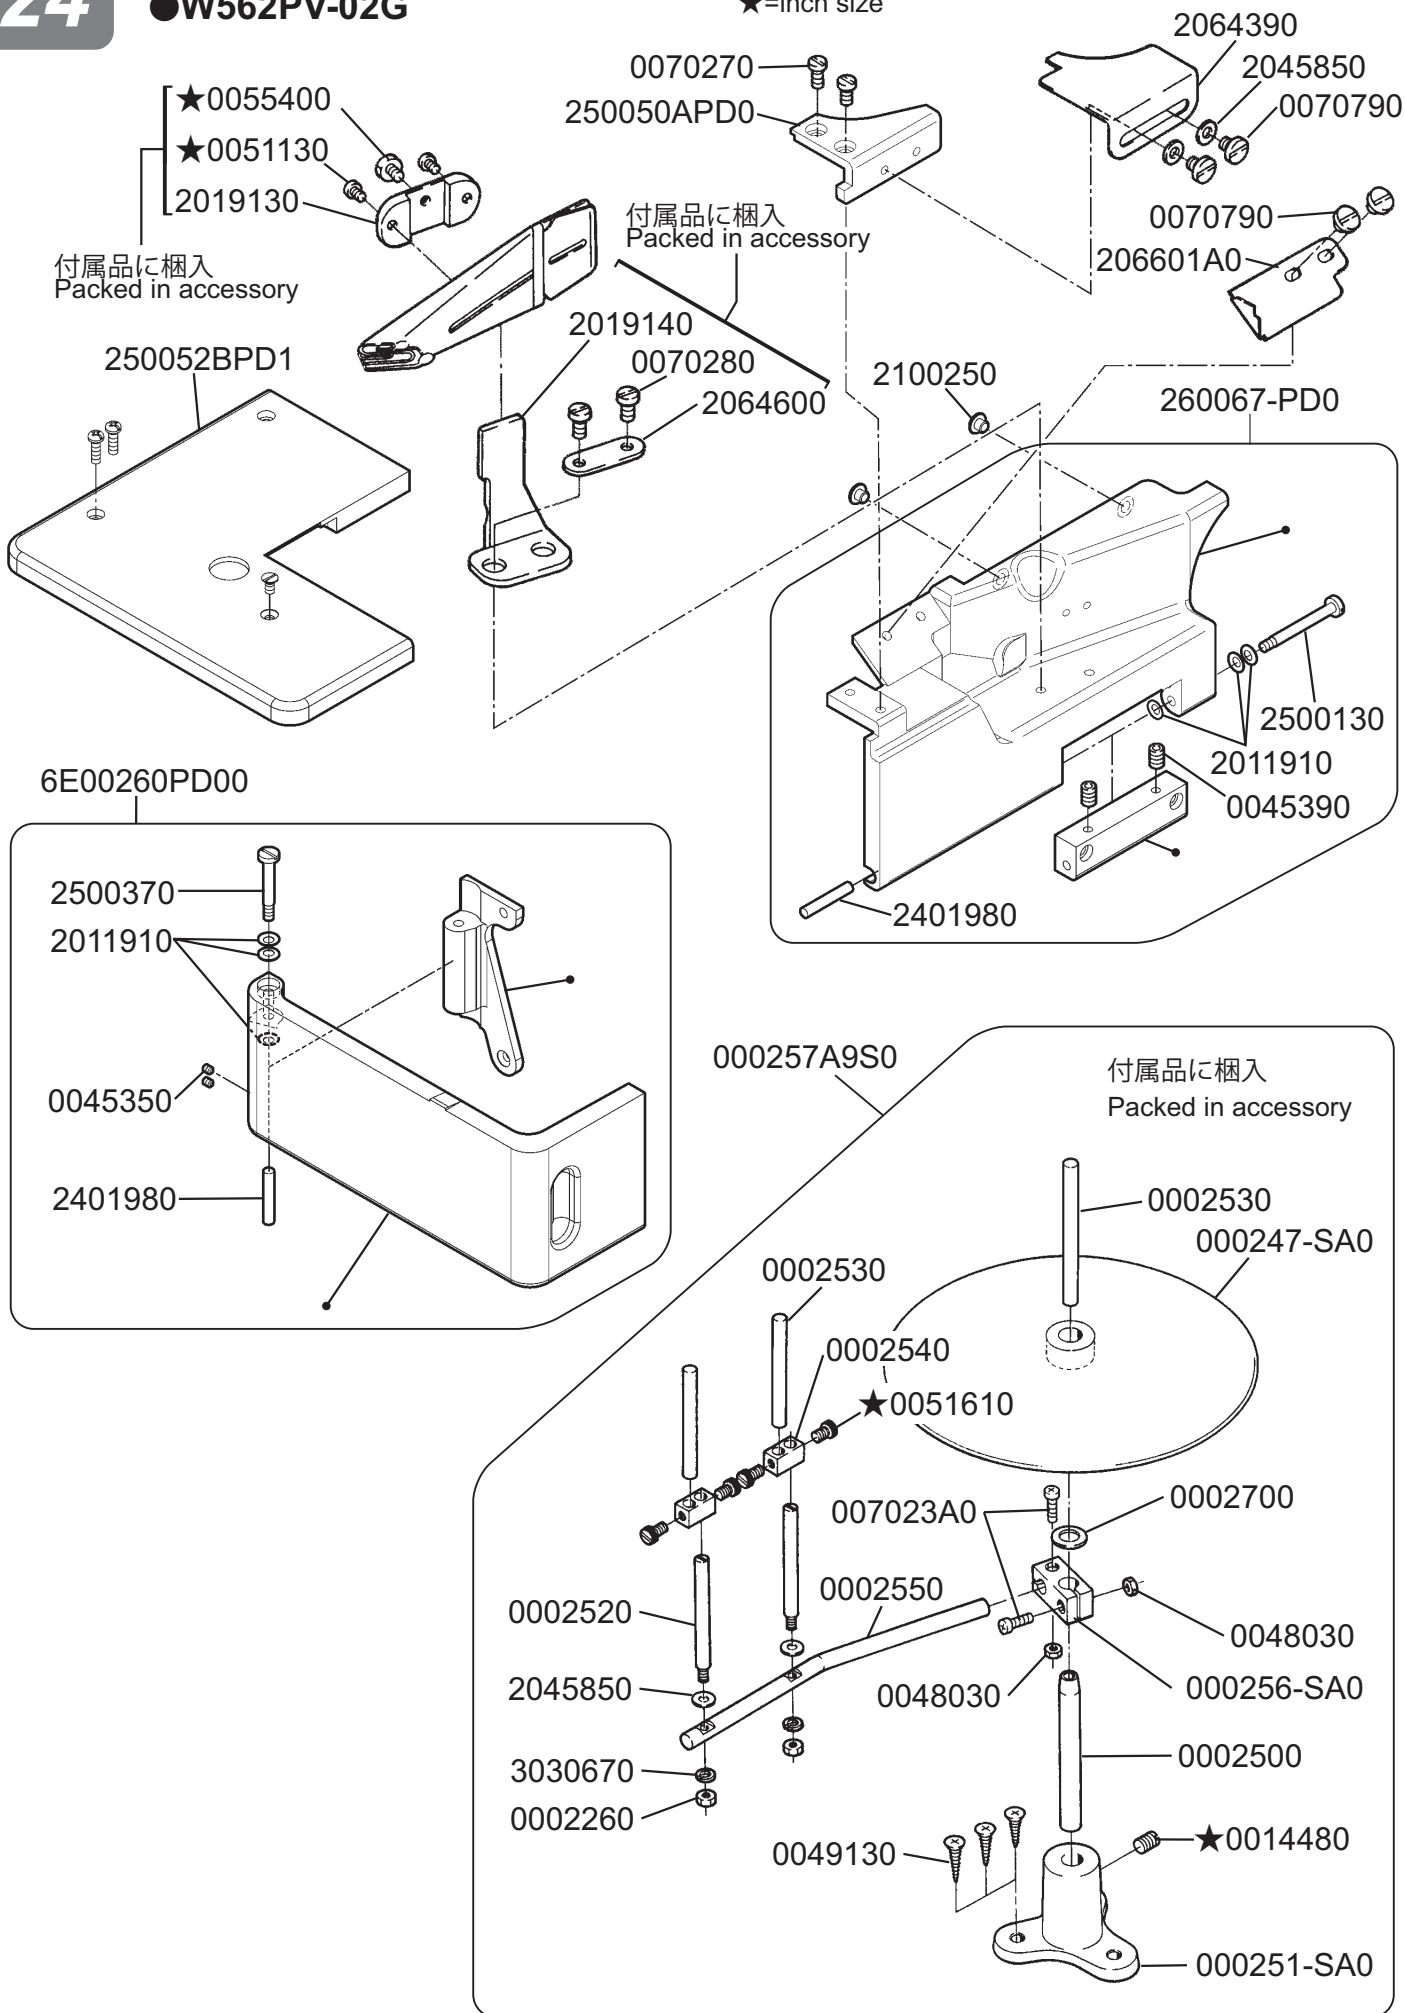

# W500PV

Flatbed Interlock Stitch Machines  
平型偏平縫いミシン

**Parts Checker**

**PEGASUS®**

★印はインチ系です。  
★=inch size

**G** ゲージパーツ表参照  
Refer to the gauge parts list.

★印はインチ系です。  
★=inch size

**G** ゲージパーツ表参照  
Refer to the gauge parts list.

## ●W562PV-01

●W562PV-01D

●W562PV-02G

★印はインチ系です。  
★=inch size

●W562PV-05

●W562PV-05

306469A9S0

●W562PV-05/FT9B

## ●W562PV-05/MD

●W562PV-05/MD

256064A9P0

W500PV ゲージパーツ表

W500PV GAUGE PARTS LIST

マシン形式	ゲージ	針留	針板	主送り歯	差動送り歯	押え (組)	ルーパー	針受(前)	針受(後)	スプレッダー	針
MACHINE TYPE /SPEC.	GAUGE	NEEDLE HOLDER	NEEDLE PLATE	MAIN FEED DOG	DIFF. FEED DOG	PRESSER FOOT ASSY	LOOPER	NEEDLE GUARD		SPREADER	NEEDLE
								FRONT	REAR		
W562PV-01GXBS	232	257541-321	257015B320	257206-16F0	257258-16F0	3Q007302320	257550-910	2575531	257551B0	2575650	UY128GAS #9S
	240	257541-401	257015B400			3Q007302400					
	348	257542-481	257016B480	3Q007303480	257550E910	UY128GAS #10S					
	356	257542-561	257018B562	3Q007303560							
W562PV-01DXBS	364	257542-641	257018B642	257207-16F0	257259-16F0	3Q007303640	257550-910				UY128GAS #10S
	460	257513-600	257020-600	257203A16F0	257256-16F0	257491-600	257550C910	2575531	257551A0	2575650	SMX1014B #10
W562PV-02GXBS	232	257541-321	259628B320	257278-16F0	257282-16F0	257317A320	257550-910	2575531	257551B0	2575650	UY128GAS #9S
	240	257541-401	259629B400	257279-16F0	257284-16F0	257318A400					
	348	257542-481	259631B480			257320A480	257550E910				UY128GAS #10S
	356	257542-561	259632B560	257280-16F0	257297-16F0	257321A560					
	364	257542-641	259632B640			257321A640					
W562PV-05CXBS	232	257541-321	257049B320	257220A16F0	257266-16F0	257327A321	257550-910	2575531	257551B0	2575650	UY128GAS #9S
	240	257541-401	257050B400	257221A16F0	257267-16F0	257328A401					
	248	257541-481	257050B480			257328A481	257550-910				UY128GAS #10S
	356	257542-561	257053B560	257222A16F0	257268-16F0	257331A561					
	364	257542-641	257053B640			257331A641					