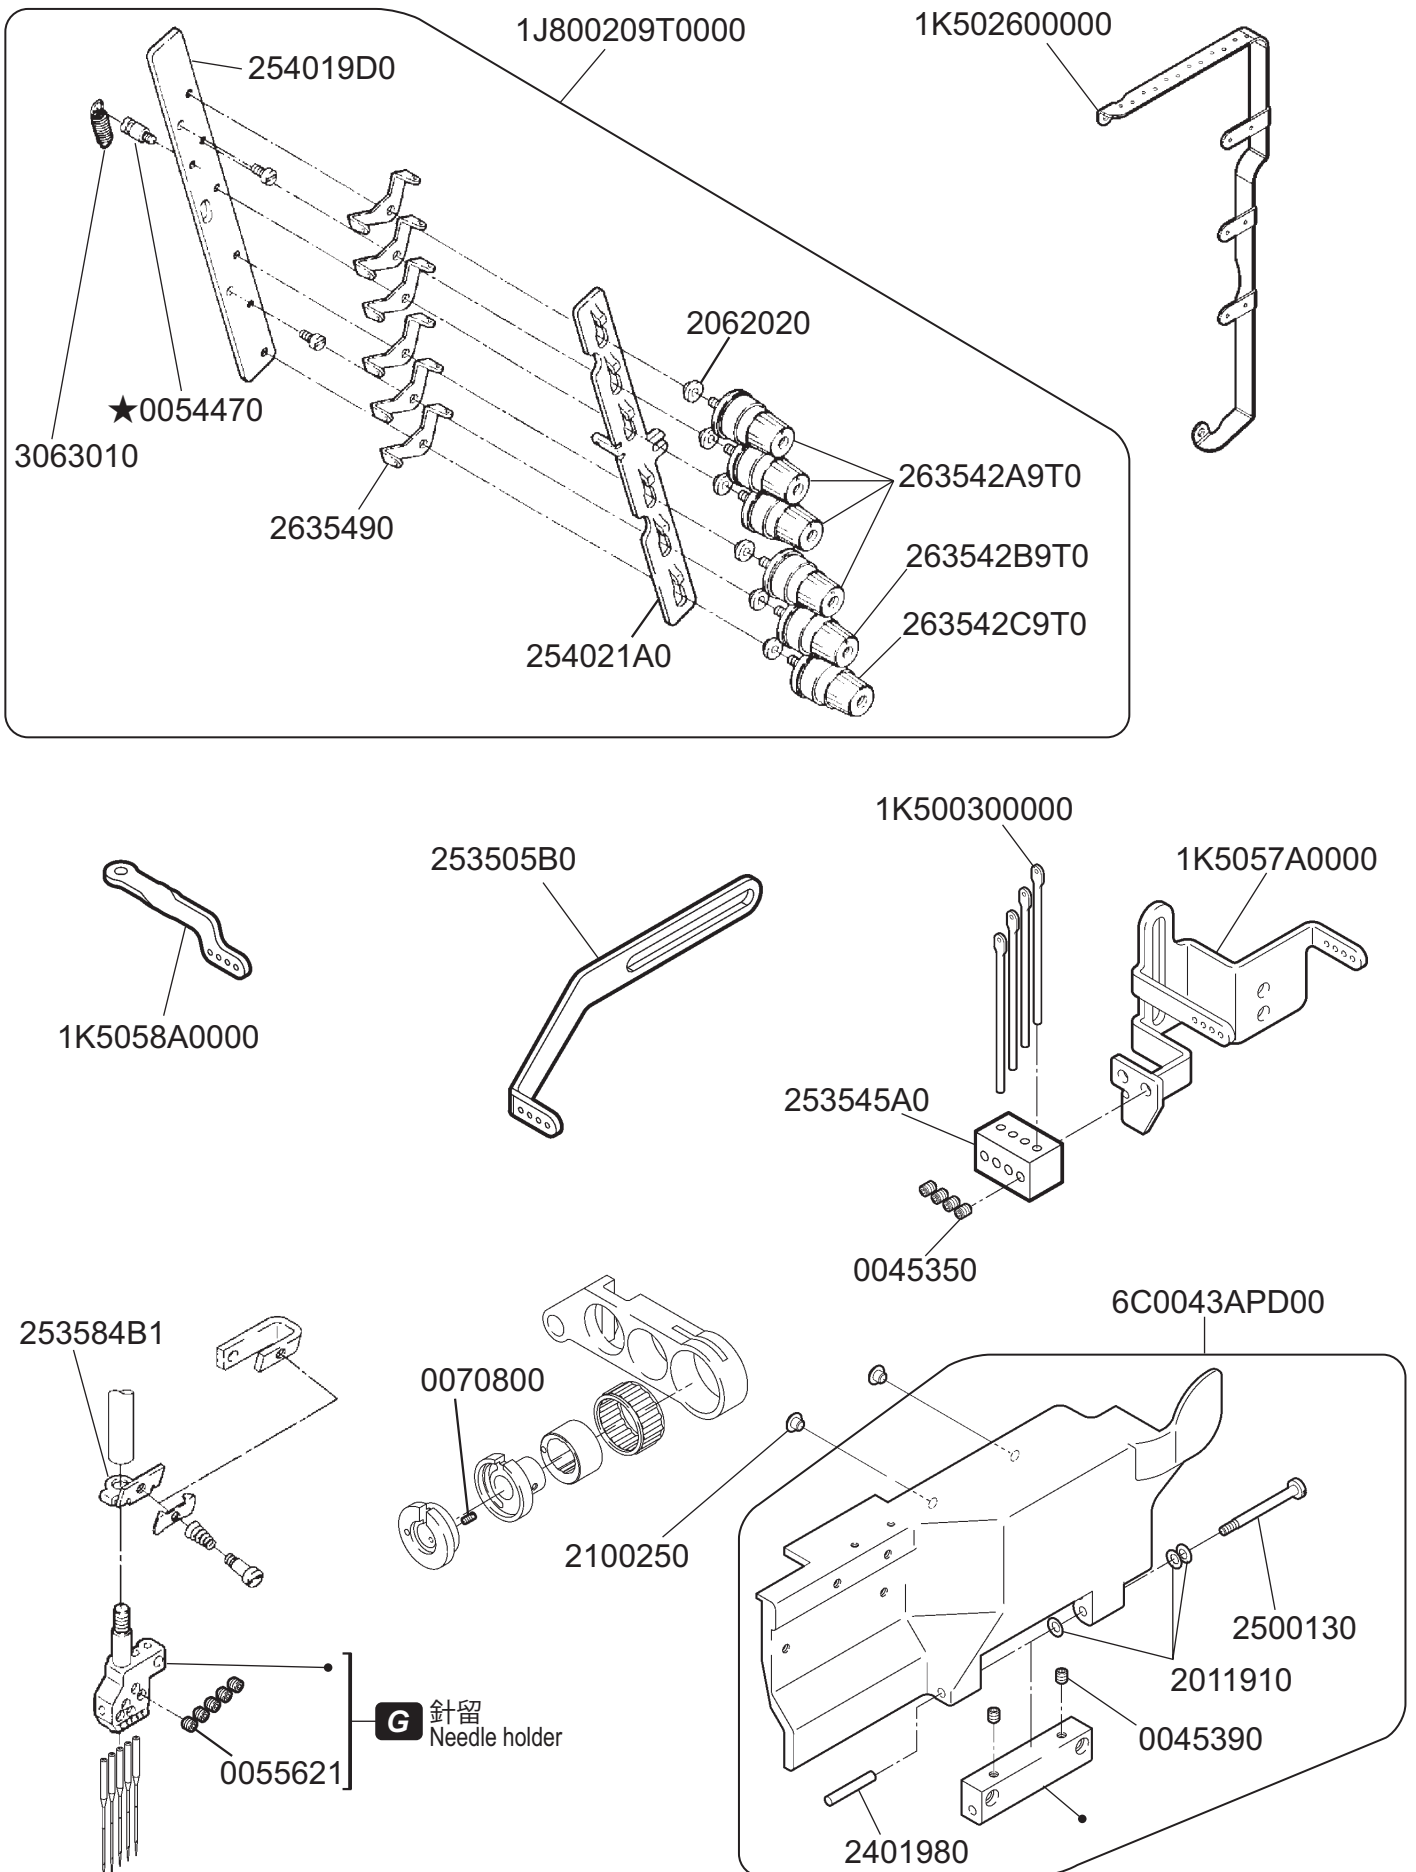

# W500PV

Flatbed Interlock Stitch Machines  
平型偏平縫いミシン

**Parts Checker**

**PEGASUS®**

★印はインチ系です。  
★=inch size

**G** ゲージパーツ表参照  
Refer to the gauge parts list.

★印はインチ系です。  
★=inch size

**G** ゲージパーツ表参照  
Refer to the gauge parts list.

★印はインチ系です。  
★=inch size

★印はインチ系です。  
★=inch size

付属品に梱入  
Packed in accessory

付属品に梱入  
Packed in accessory

## ●W562PV-01

●W562PV-01D

●W562PV-02G

★印はインチ系です。  
★=inch size

●W562PV-05

●W562PV-05

306469A9S0

●W562PV-05/FT9B