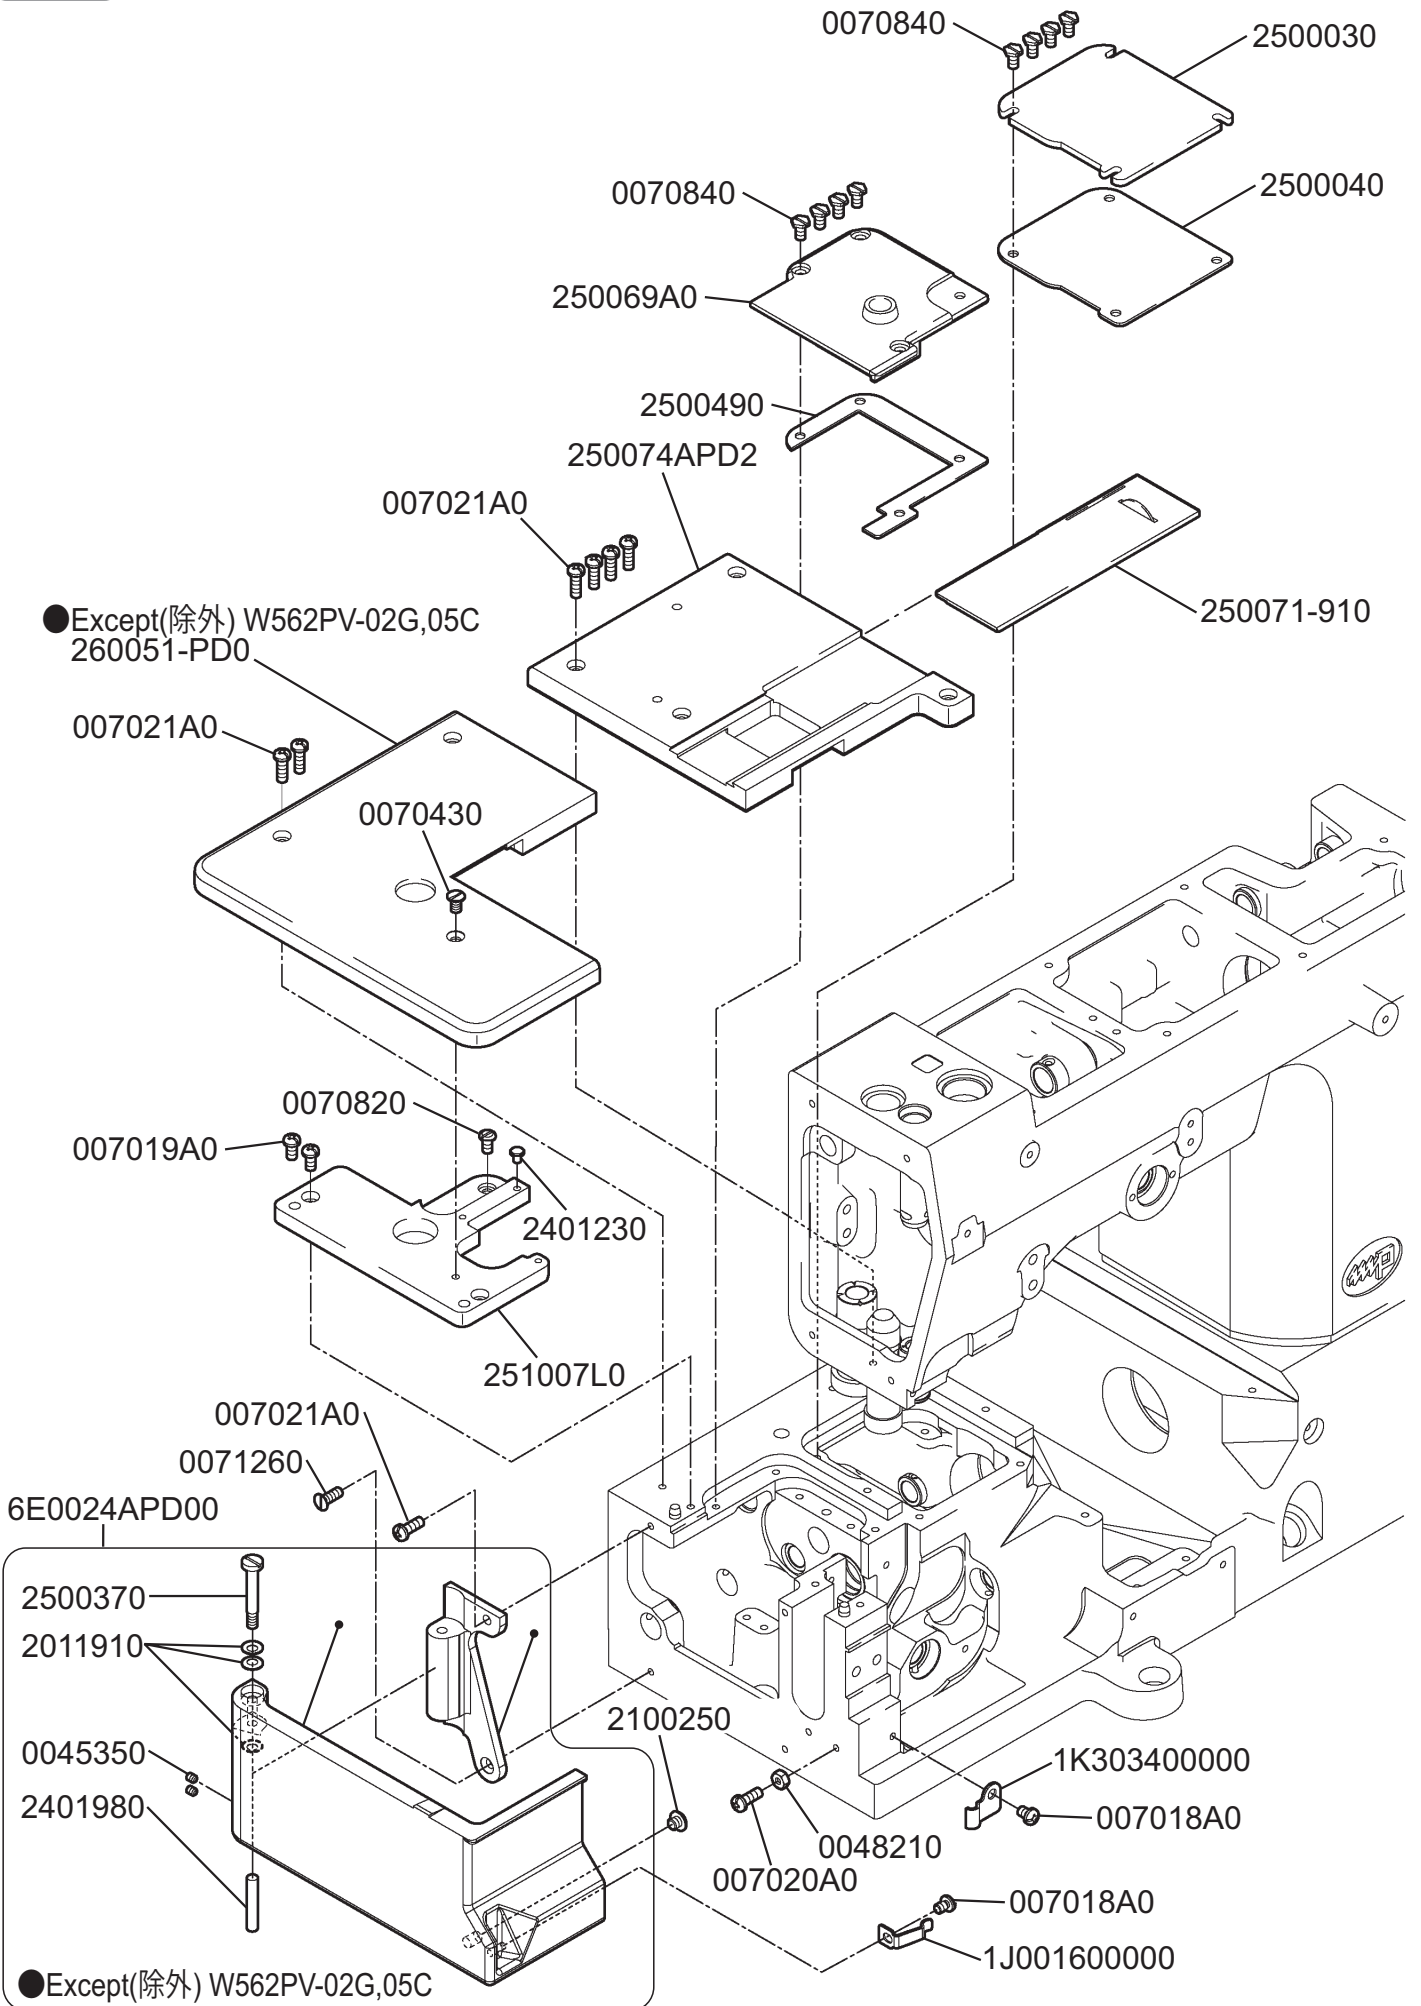

# W500PV

Flatbed Interlock Stitch Machines  
平型偏平縫いミシン

**Parts Checker**

**PEGASUS®**

★印はインチ系です。  
★=inch size

**G** ゲージパーツ表参照  
Refer to the gauge parts list.

★印はインチ系です。  
★=inch size

**G** ゲージパーツ表参照  
Refer to the gauge parts list.

★印はインチ系です。  
★=inch size

★印はインチ系です。  
★=inch size

付属品に梱入  
Packed in accessory

付属品に梱入  
Packed in accessory

## ●W562PV-01

●W562PV-01D

●W562PV-02G

★印はインチ系です。  
★=inch size

●W562PV-05

●W562PV-05

306469A9S0

●W562PV-05/FT9B