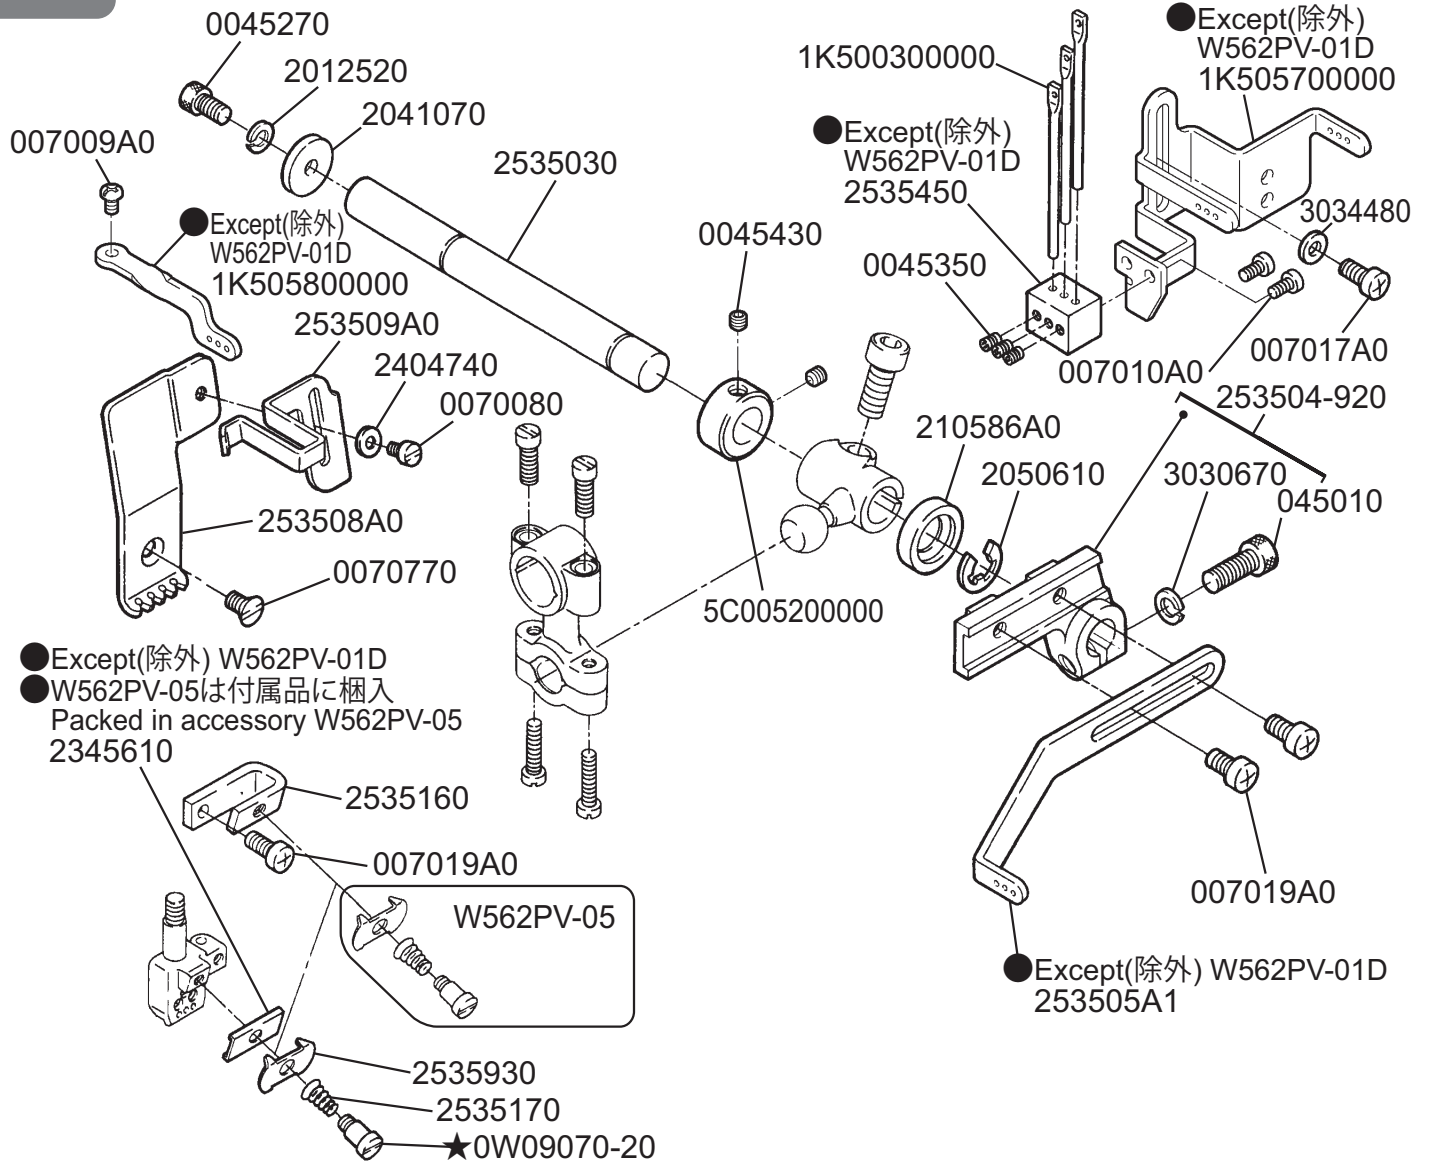

# W500PV

Flatbed Interlock Stitch Machines  
平型偏平縫いミシン

**Parts Checker**

**PEGASUS®**

★印はインチ系です。  
★=inch size

**G** ゲージパーツ表参照  
Refer to the gauge parts list.

★印はインチ系です。  
★=inch size

**G** ゲージパーツ表参照  
Refer to the gauge parts list.

★印はインチ系です。  
★=inch size

★印はインチ系です。  
★=inch size

付属品に梱入  
Packed in accessory

付属品に梱入  
Packed in accessory

## ●W562PV-01

●W562PV-01D

●W562PV-02G

★印はインチ系です。  
★=inch size

●W562PV-05

●W562PV-05

306469A9S0

●W562PV-05/FT9B