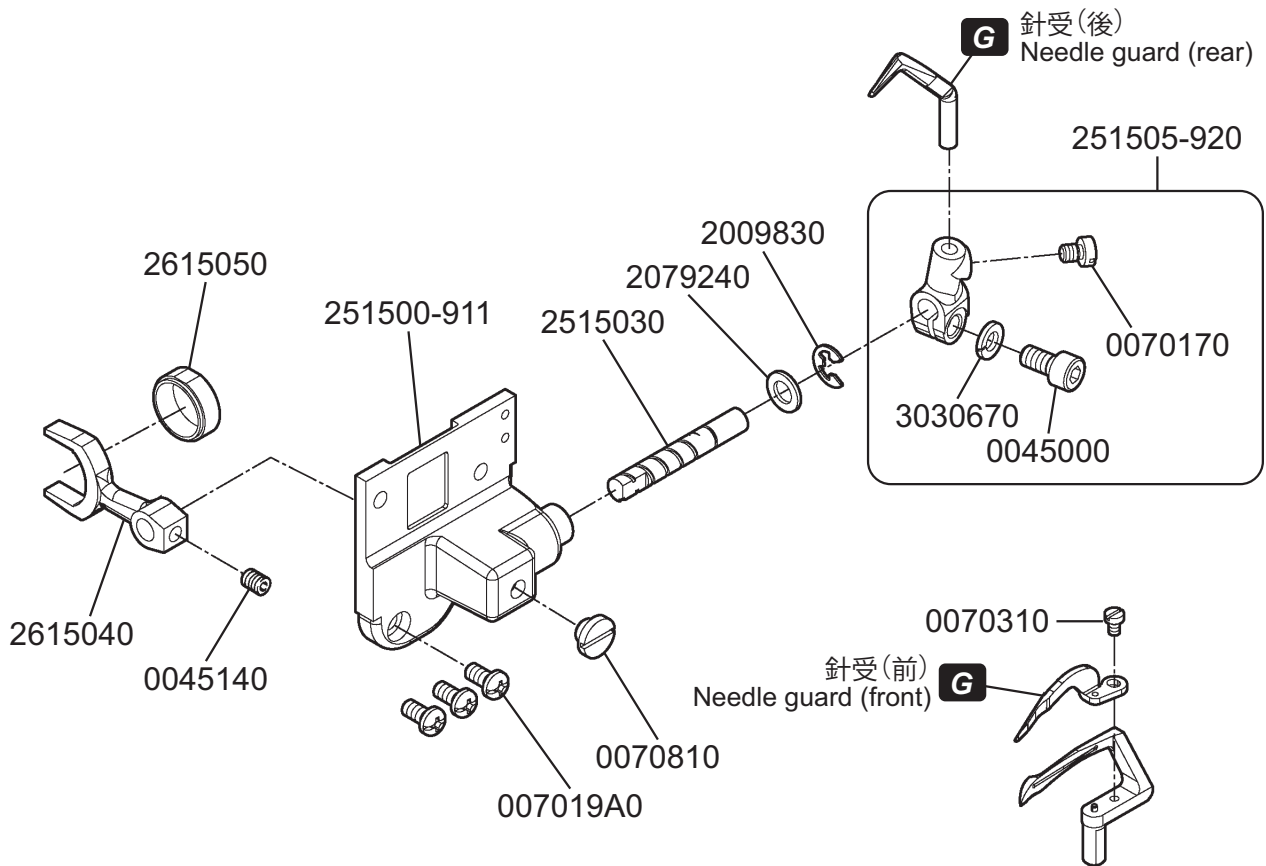

# W500PV

Flatbed Interlock Stitch Machines  
平型偏平縫いミシン

**Parts Checker**

**PEGASUS®**

★印はインチ系です。  
★=inch size

**G** ゲージパーツ表参照  
Refer to the gauge parts list.

★印はインチ系です。  
★=inch size

**G** ゲージパーツ表参照  
Refer to the gauge parts list.

★印はインチ系です。  
★=inch size

★印はインチ系です。  
★=inch size

付属品に梱入  
Packed in accessory

付属品に梱入  
Packed in accessory

## ●W562PV-01

●W562PV-01D

●W562PV-02G

★印はインチ系です。  
★=inch size

●W562PV-05

●W562PV-05

306469A9S0

●W562PV-05/FT9B