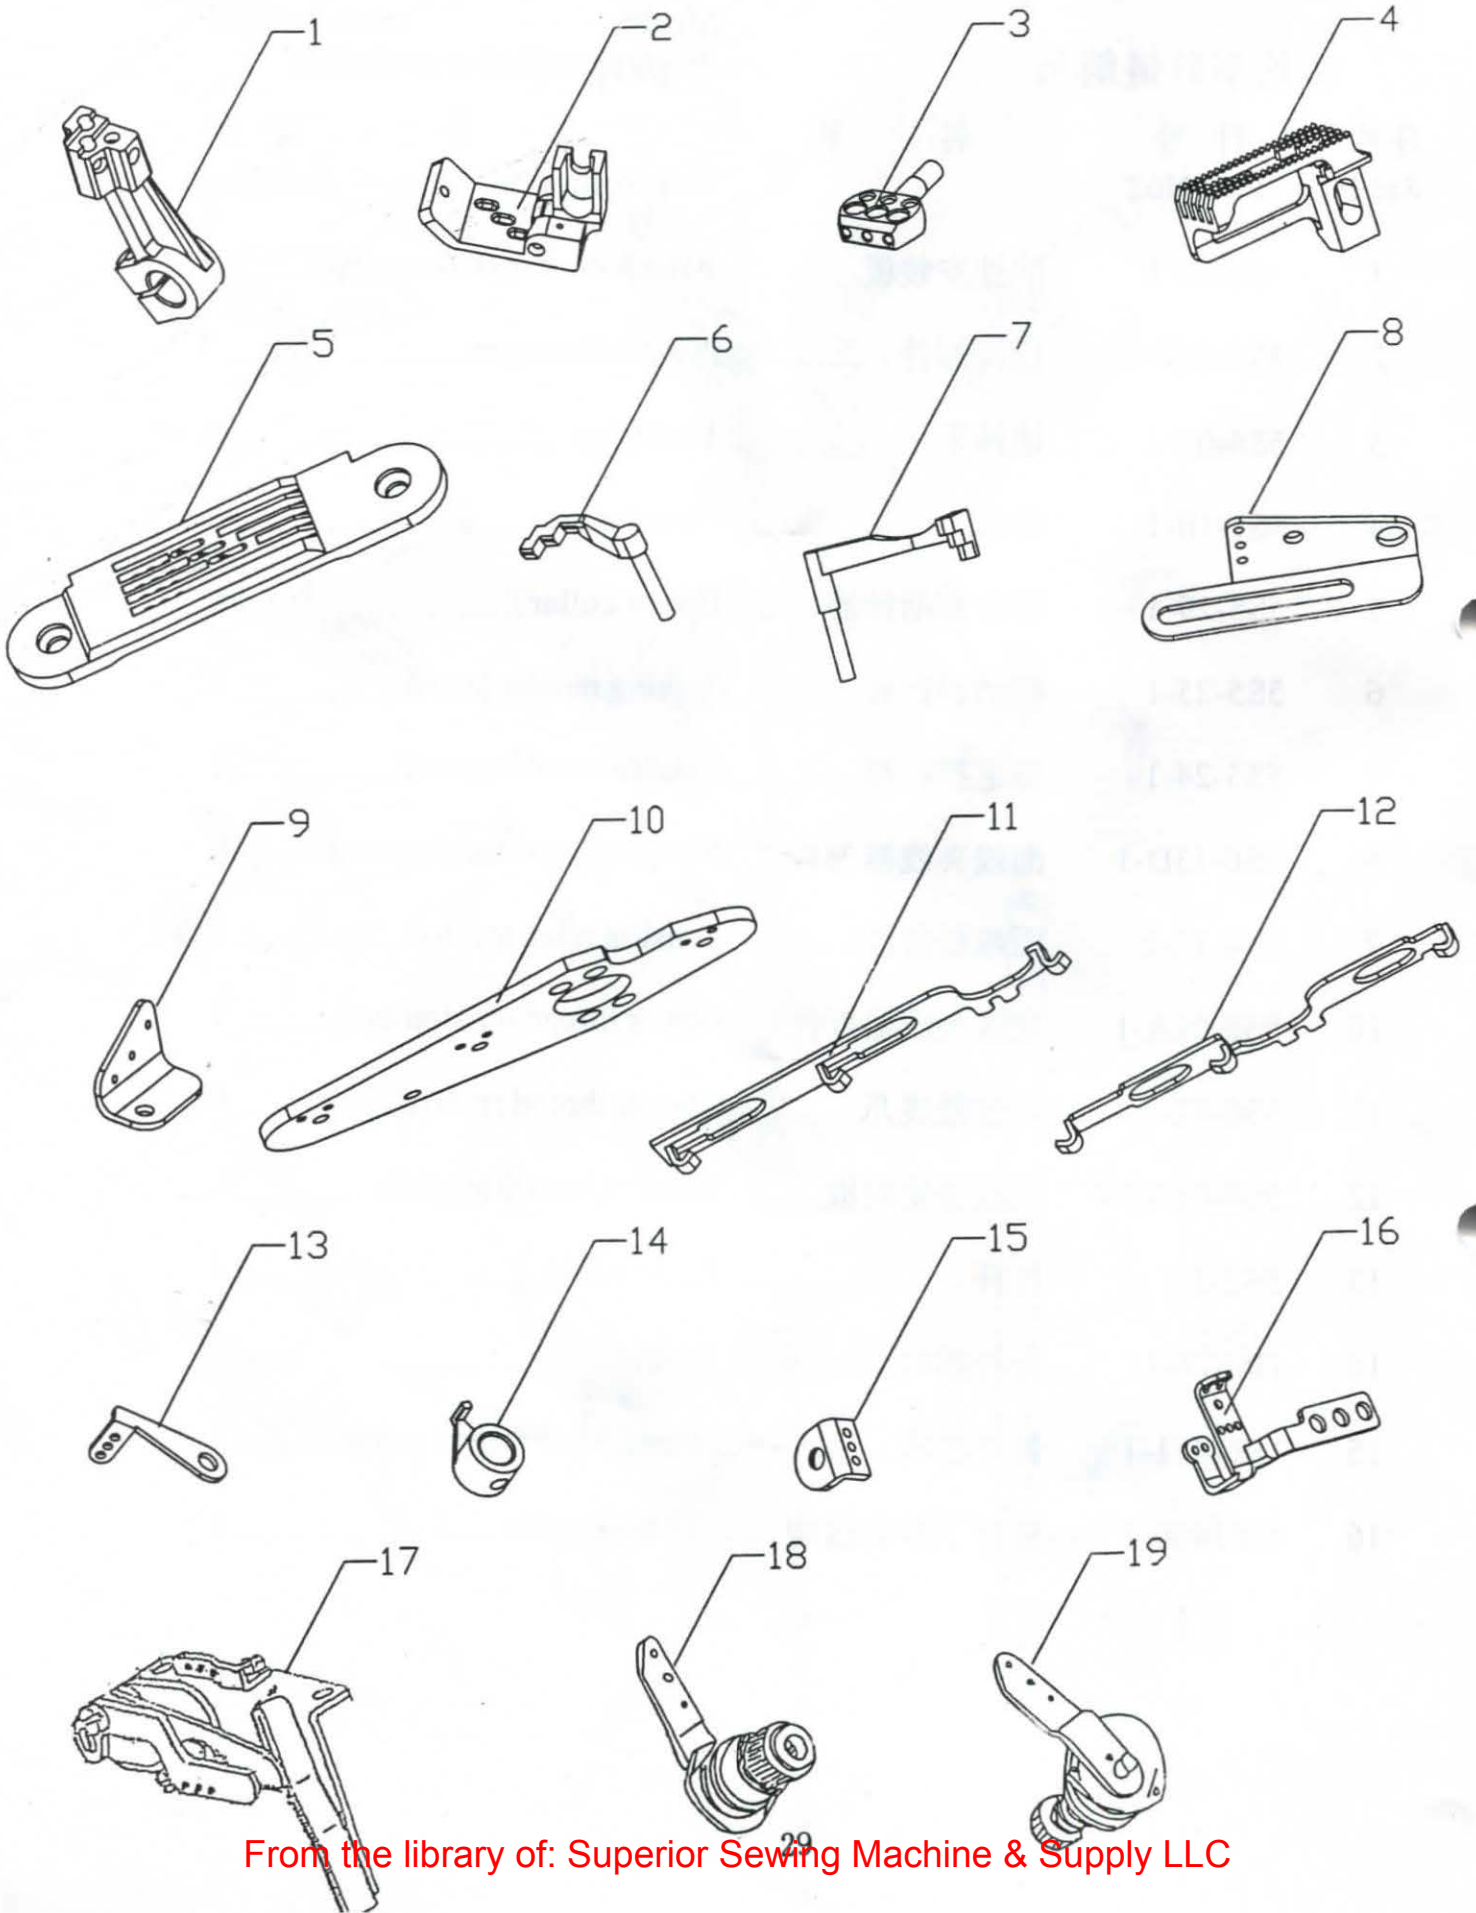

Gk0058-8

GK0058-8 (斜三针)

序号	图号	名称	数量
1	5S364-1	三针弯针架	1
2	5S364-2	斜三针压脚组件	1
3	5S364-3	斜三针针夹	1
4	5S364-4	斜三针送布牙	1
5	5S364-5	斜三针针板	1
6	5S364-6	斜三针摆动护针杆	1
7	5S364-7	斜三针固定护针杆	1
8	5S364-8	中间导线钩	1
9	5S364-9	针线过线架	1
10	5S364-10	夹线安装板	2
11	5S364-11	面线松线板(前)	1
12	5S364-12	底线松线板(后)	1
13	5S364-13	三眼过线	2
14	5S364-14	松线曲柄	2
15	5S364-15	底板过线	1
16	5S364-16	挑线杆	1
17	5S364-17	松线架组件	1
18	5S364-18	前夹线器	3
19	5S364-19	后夹线器	3