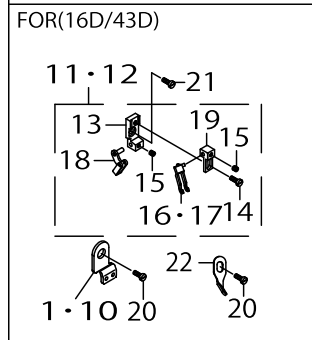

THREAD TENSION COMPONENTS

MODEL	04D	14D	16D	43D	14D-30P
PARTS NO	10	1	10	1	113
	5	6	16	17	
	54	53	55	56	
	51	51	52	52	
	63	63	64	64	
	44	44	45	45	
	38	37	39	39	
	8	8	15	15	
	2	2	20	20	
	9	9	21	21	
			14	14	
	35	35	36	36	
	3	4	11	12	
	47	47	48	48	