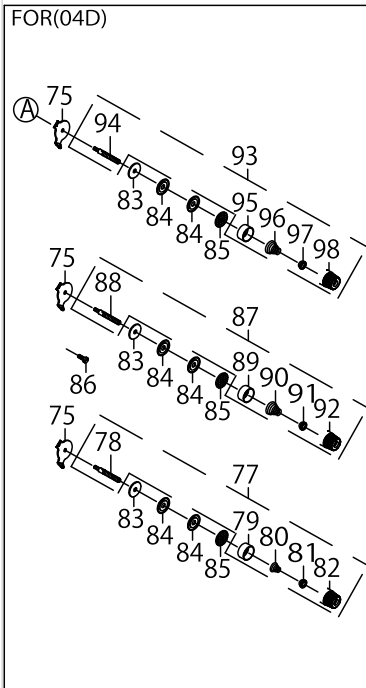

THREAD TENSION COMPONENTS

MODEL	04D	14D	16D	43D	14D-30P
PARTS NO	10	1	10	1	113
	5	6	16	17	
	54	53	55	56	
	51	51	52	52	
	63	63	64	64	
	44	44	45	45	
	38	37	39	39	
	8	8	15	15	
	2	2	20	20	
	9	9	21	21	
			14	14	
	35	35	36	36	
	3	4	11	12	
	47	47	48	48	