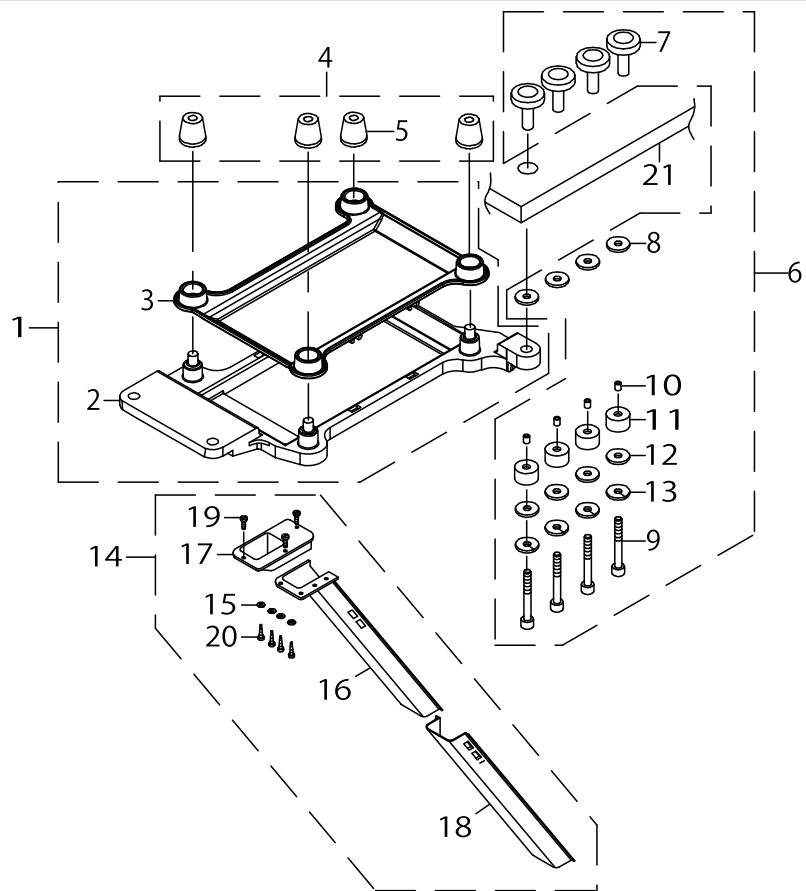

SEMI-SUNKEN TYPE TABLE COMPONENTS

SEMI-SUNKEN TYPE TABLE COMPONENTS

No.	Parts No.	Parts name	Remarks	Level	Cons	Qty
1	70000264	CHASSIS				1
2	70000263	CHASSIS		*		1
3	70000438	RUBBER PAD		*		1
4	70000340	RUBBER BLOCK				1
5	70000338	RUBBER BLOCK		*		4
6	70000265	BOLT COMB.				1
7	70000332	FIXED SHAFT		*		4
8	70000339	RUBBER BLOCK		*		4
9	70000707	BOLT		*		4
10	40159780	GASKET		*		4
11	40159781	GASKET		*		4
12	70000348	WASHER		*		4
13	70000617	WASHER		*		4
14	70000484	WASTE FABRIC CHUTE COMB.				1
15	70000352	WASHER		*		4
16	70000482	WASTE FABRIC CHUTE		*		1
17	70000483	WASTE FABRIC CHUTE		*		1
18	70000485	WASTE FABRIC CHUTE		*		1
19	70000540	E_SCREW		*		3
20	70000541	E_SCREW		*		4
21	70000854	TABLE				1