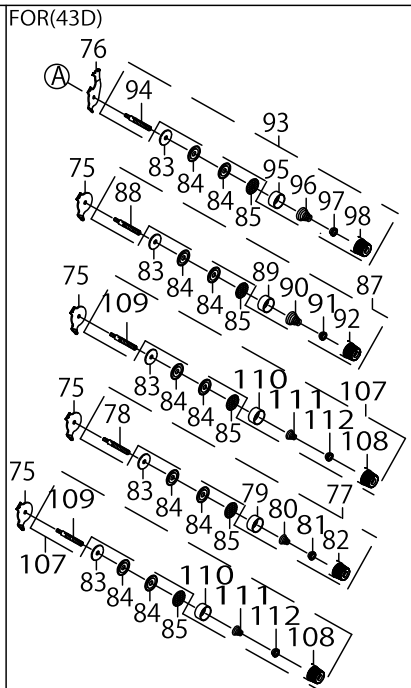

THREAD TENSION COMPONENTS

MODEL	04D	14D	16D	43D	14D-30P
PARTS NO	10	1	10	1	113
	5	6	16	17	
	54	53	55	56	
	51	51	52	52	
	63	63	64	64	
	44	44	45	45	
	38	37	39	39	
	8	8	15	15	
	2	2	20	20	
	9	9	21	21	
			14	14	
	35	35	36	36	
	3	4	11	12	
	47	47	48	48	