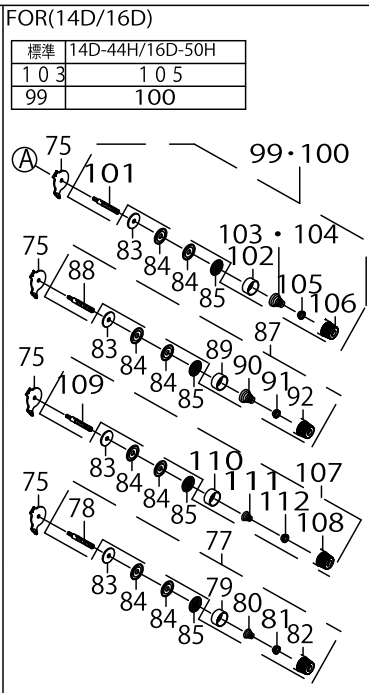

THREAD TENSION COMPONENTS

MODEL	04D	14D	16D	43D	14D-30P
PARTS NO	10	1	10	1	113
	5	6	16	17	
	54	53	55	56	
	51	51	52	52	
	63	63	64	64	
	44	44	45	45	
	38	37	39	39	
	8	8	15	15	
	2	2	20	20	
	9	9	21	21	
			14	14	
	35	35	36	36	
	3	4	11	12	
	47	47	48	48	