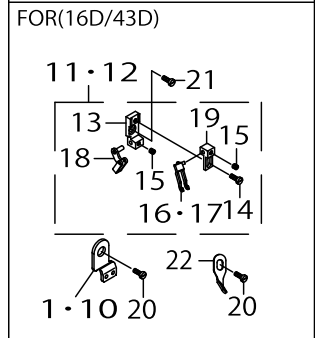

THREAD TENSION COMPONENTS

MODEL	04D	14D	16D	43D	14D-30P
PARTS NO	10	1	10	1	113
	5	6	16	17	
	54	53	55	56	
	51	51	52	52	
	63	63	64	64	
	44	44	45	45	
	38	37	39	39	
	8	8	15	15	
	2	2	20	20	
	9	9	21	21	
			14	14	
	35	35	36	36	
	3	4	11	12	
	47	47	48	48	