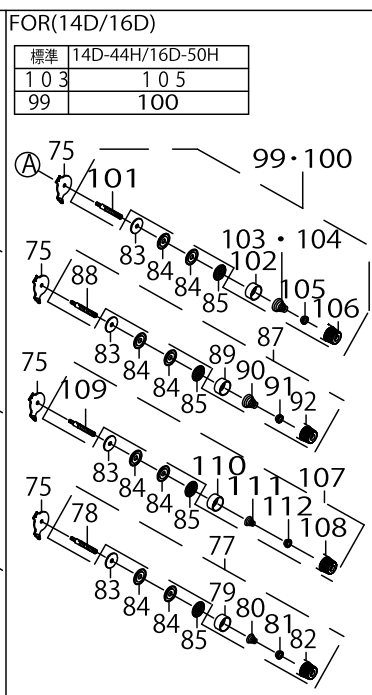

THREAD TENSION COMPONENTS

MODEL	04D	14D	16D	43D	14D-30P
PARTS NO	10	1	10	1	113
	5	6	16	17	
	54	53	55	56	
	51	51	52	52	
	63	63	64	64	
	44	44	45	45	
	38	37	39	39	
	8	8	15	15	
	2	2	20	20	
	9	9	21	21	
			14	14	
	35	35	36	36	
	3	4	11	12	
	47	47	48	48	