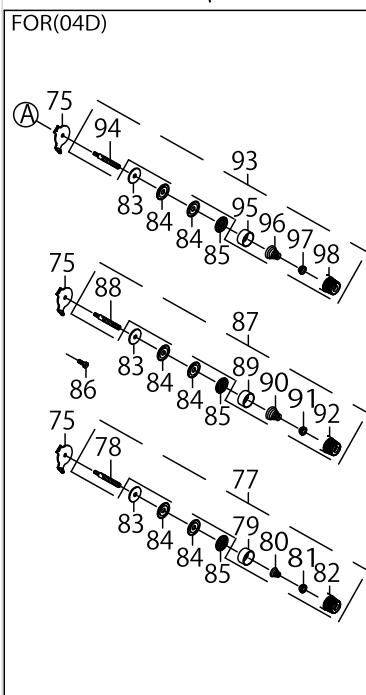

THREAD TENSION COMPONENTS

MODEL	04D	14D	16D	43D	14D-30P
PARTS NO	10	1	10	1	113
	5	6	16	17	
	54	53	55	56	
	51	51	52	52	
	63	63	64	64	
	44	44	45	45	
	38	37	39	39	
	8	8	15	15	
	2	2	20	20	
	9	9	21	21	
			14	14	
	35	35	36	36	
	3	4	11	12	
	47	47	48	48	