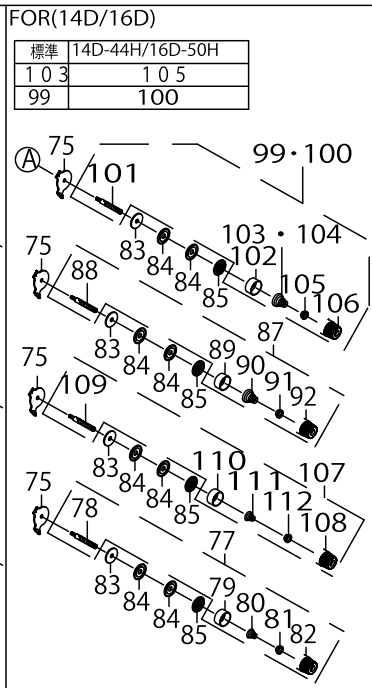

THREAD TENSION COMPONENTS

MODEL	04D	14D	16D	43D	14D-30P
PARTS NO	10	1	10	1	113
	5	6	16	17	
	54	53	55	56	
	51	51	52	52	
	63	63	64	64	
	44	44	45	45	
	38	37	39	39	
	8	8	15	15	
	2	2	20	20	
	9	9	21	21	
			14	14	
	35	35	36	36	
	3	4	11	12	
	47	47	48	48	