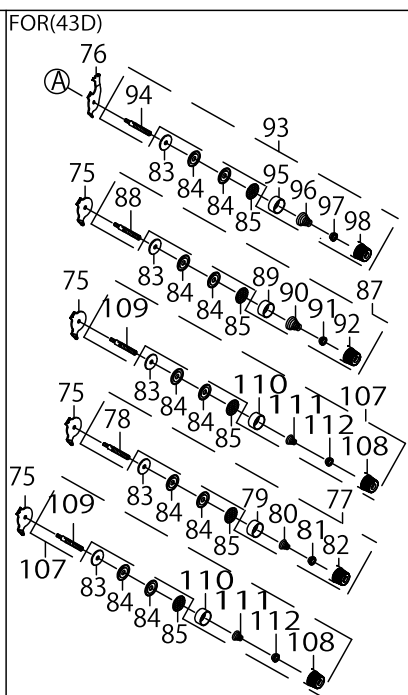

THREAD TENSION COMPONENTS

MODEL	04D	14D	16D	43D	14D-30P
PARTS NO	10	1	10	1	113
	5	6	16	17	
	54	53	55	56	
	51	51	52	52	
	63	63	64	64	
	44	44	45	45	
	38	37	39	39	
	8	8	15	15	
	2	2	20	20	
	9	9	21	21	
			14	14	
	35	35	36	36	
	3	4	11	12	
	47	47	48	48	