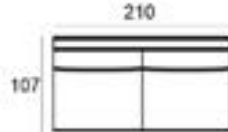

93 x 210 x 107 cm
S52103ZA