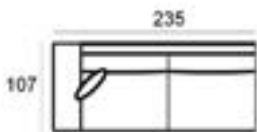

93 x 235 x 107 cm
S52103AL