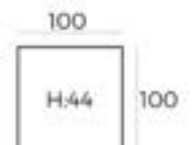

44 x 100 x 100 cm
FELIX-P100X100