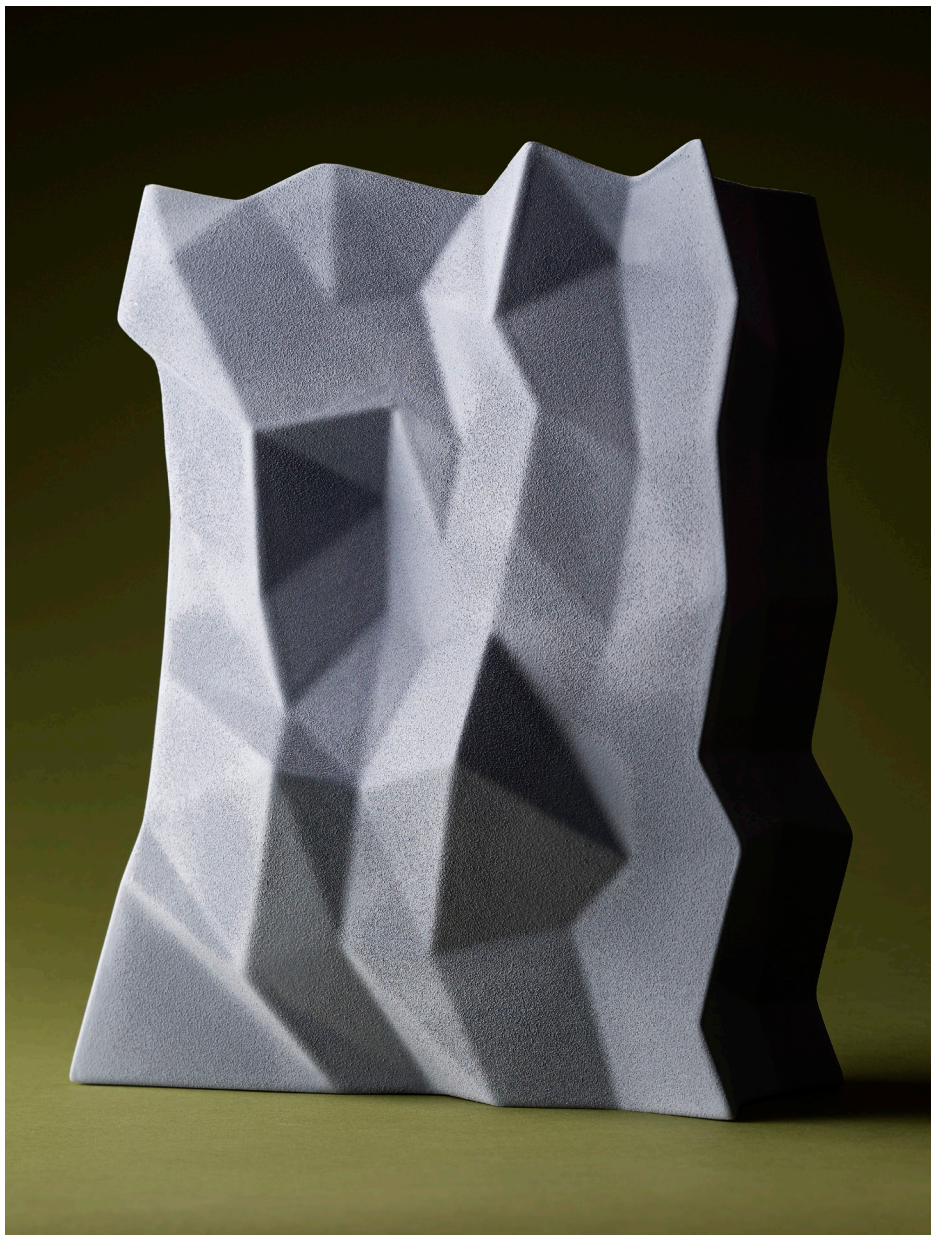

FRAGMENTS
Marco Morosini

Vaso/ Vase

Alto/High
1915 L26 x 14 x H36 cm
Basso/Low
1916 L37 x 14 x H26 cm