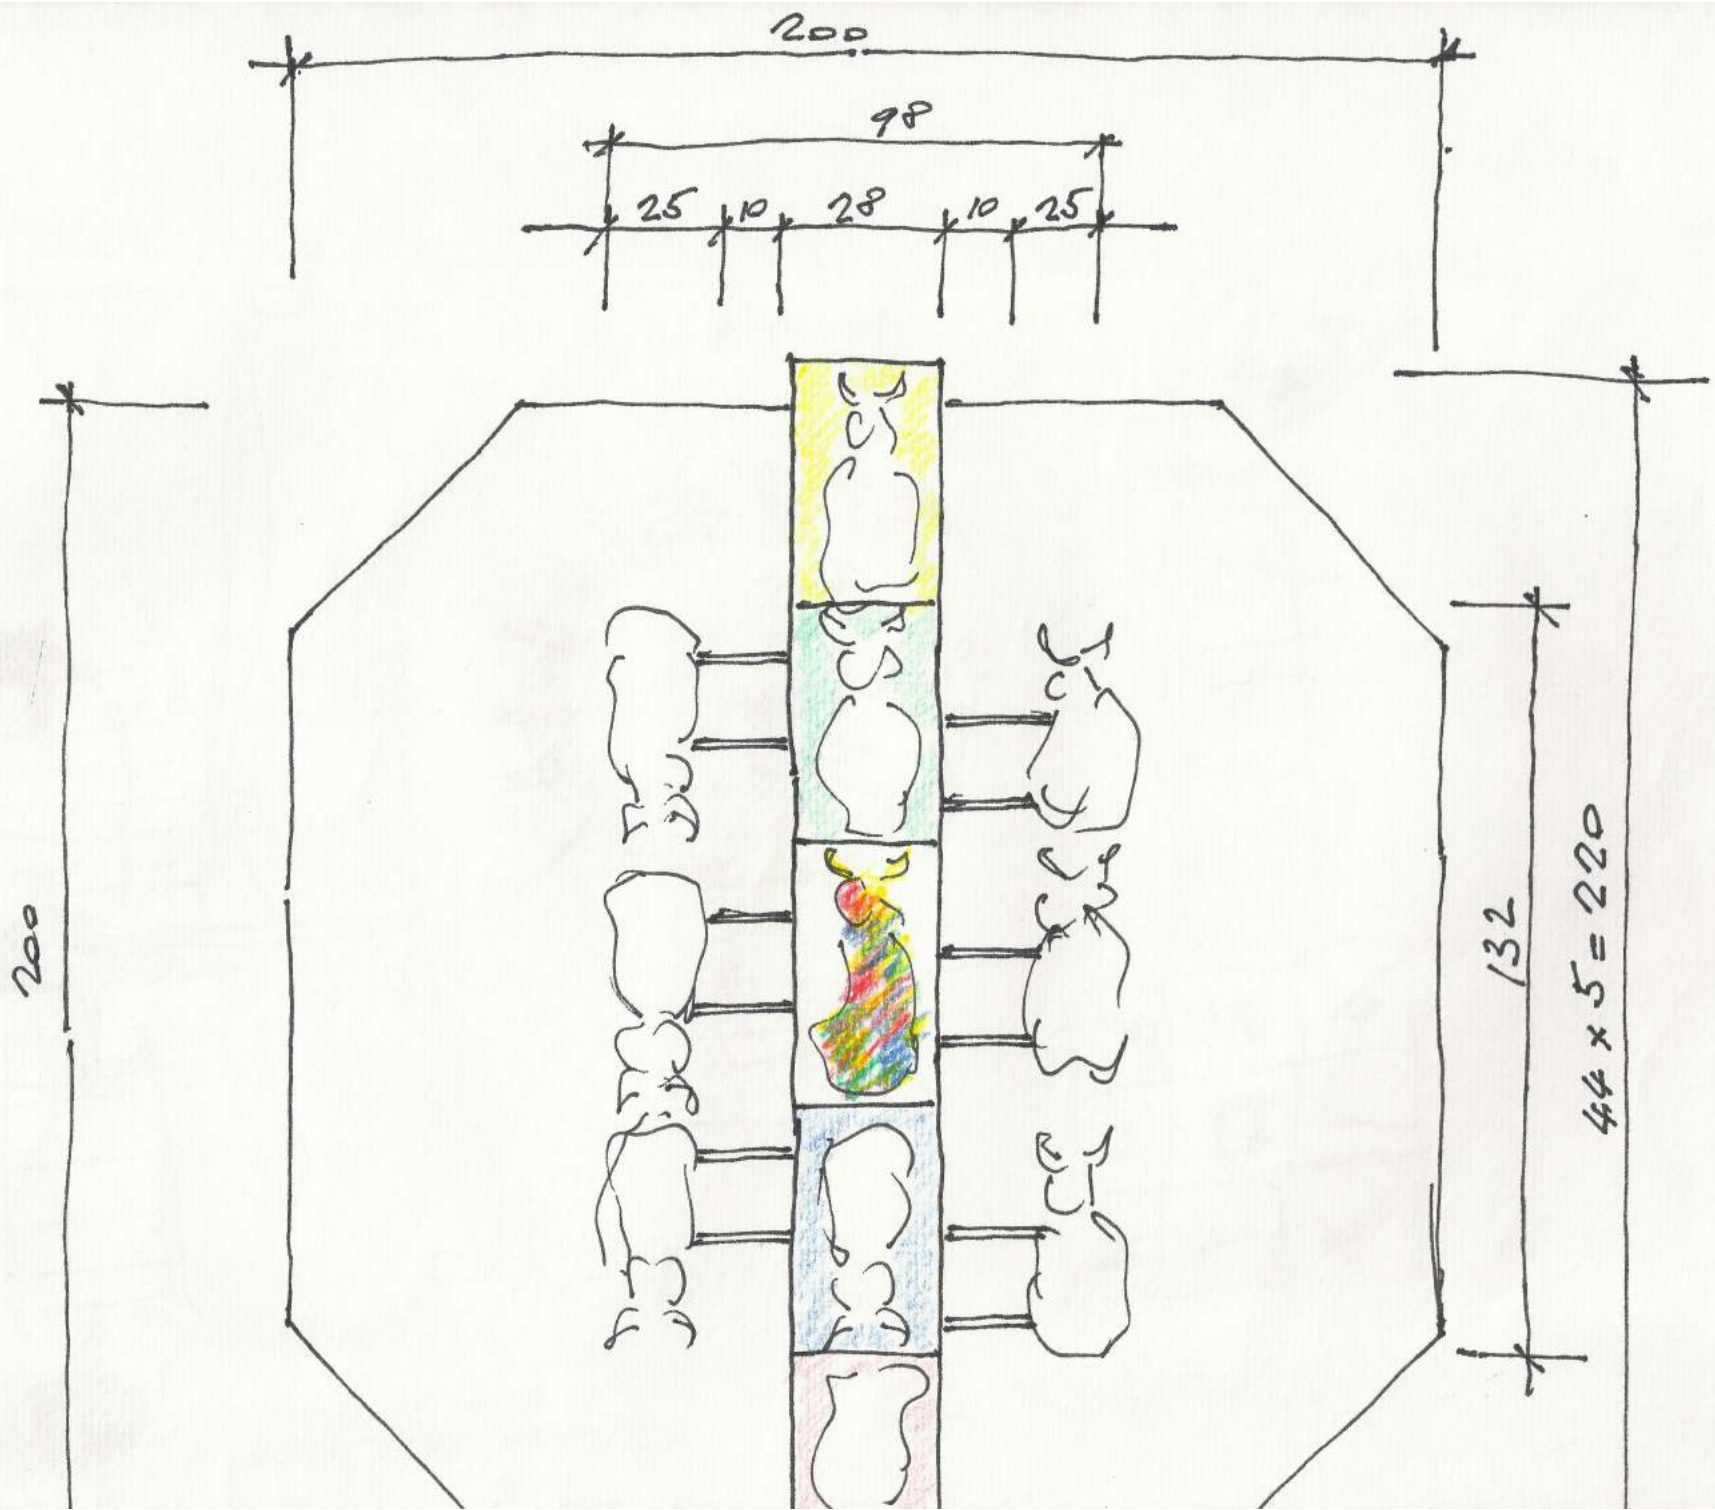

IL
PRATO
DI
ANDY
10 ANNI
MUSEO

BellinzonaEventi

La mucca di MR. WARHOL

11 settembre 10
16 gennaio 2011

$44 \times 4 = 176$