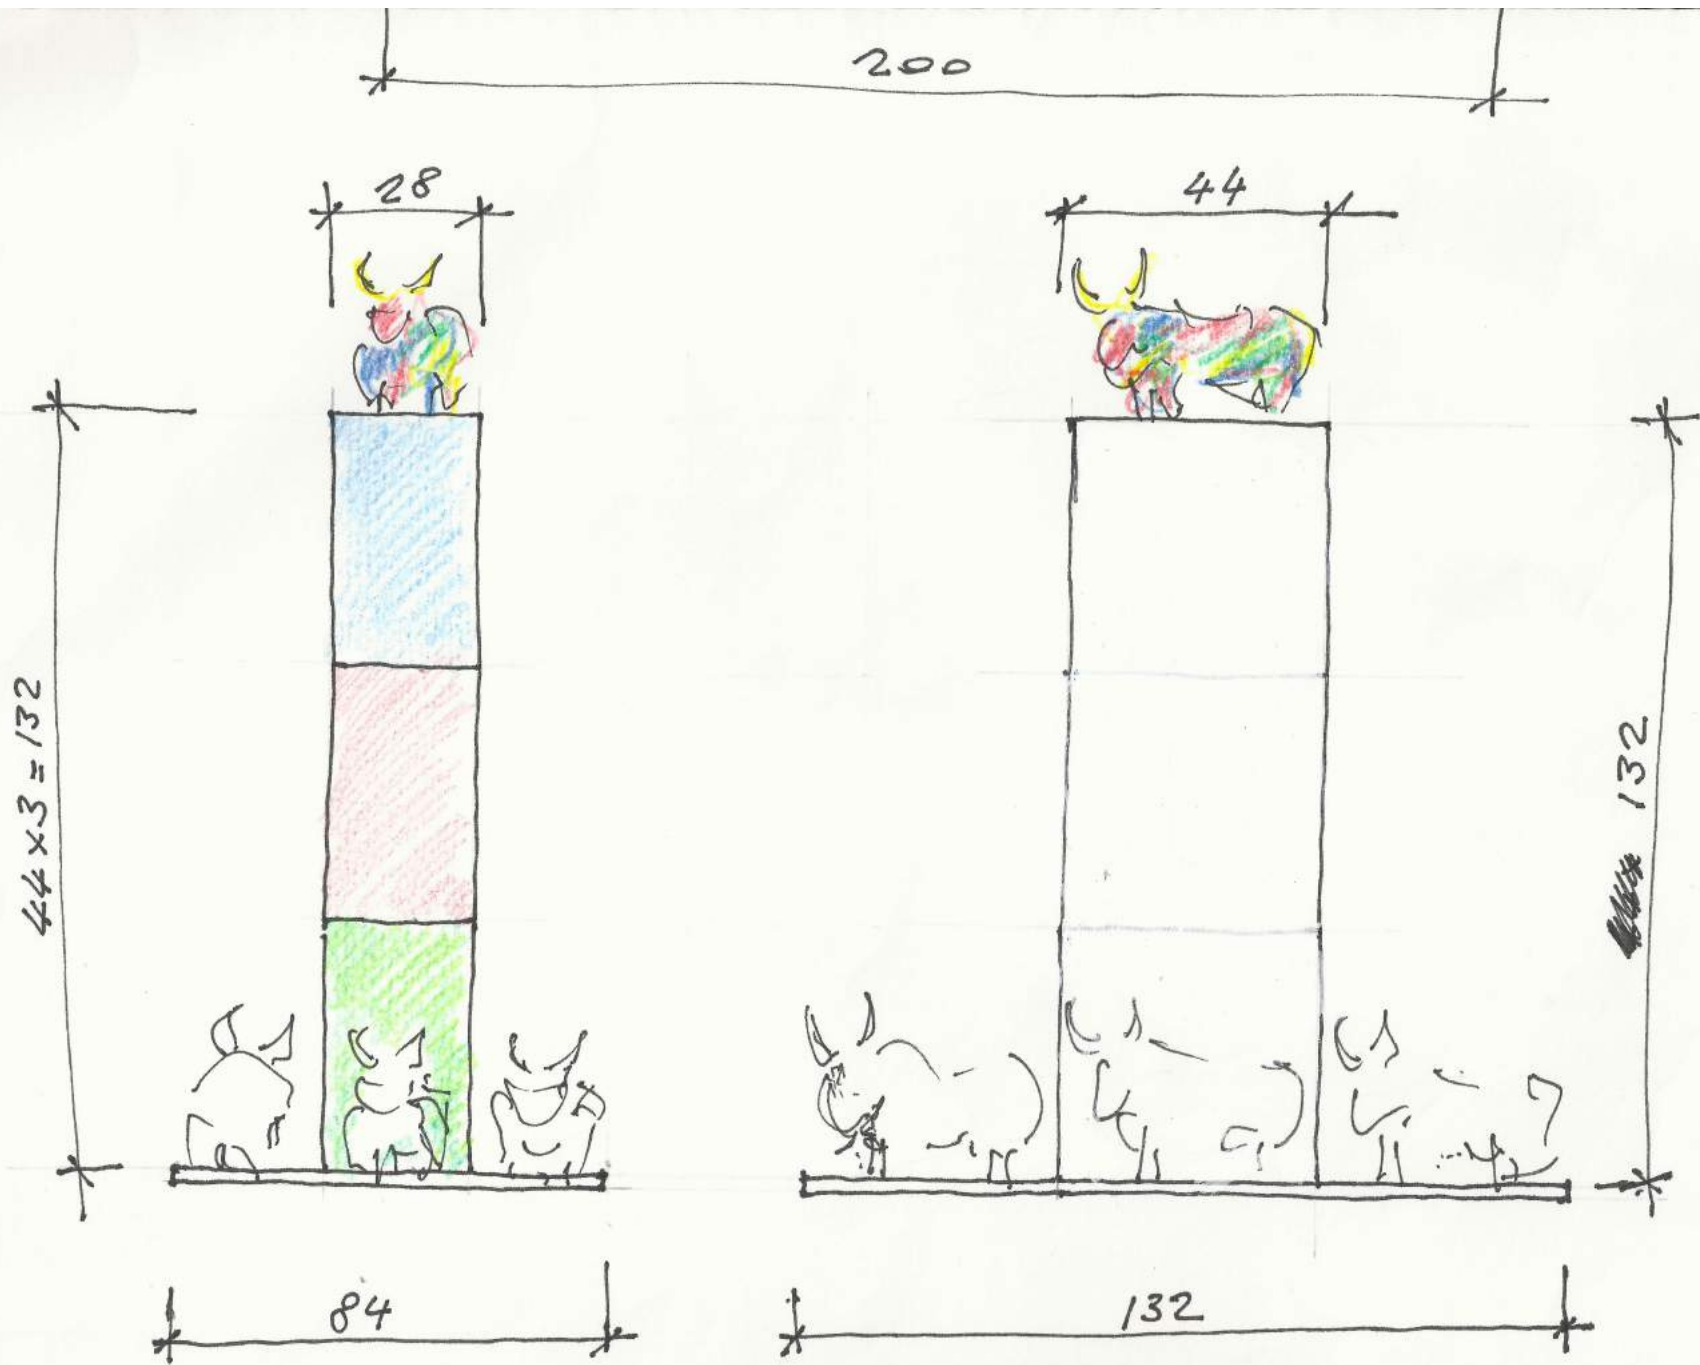

IL
PRATO
DI
ANDY
10 ANNI
MUSEO

BellinzonaEventi

La mucca di MR. WARHOL

11 settembre 10
16 gennaio 2011

$44 \times 4 = 176$