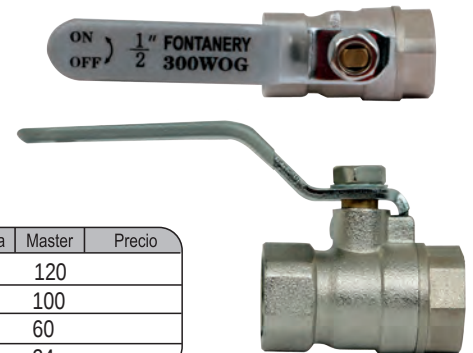

VÁLVULA DE ESFERA ROSCADA

VÁLVULA DE ESFERA ROSCADA

- Flujo total
- De latón
- Cierre 90°

Producto	Figura	Medida	Caja	Master	Precio
VÁLVULA ESFERA	62005	1/2"	12	120	
	62015	3/4"	10	100	
	62020	1"	10	60	
	62035	2"	4	24	

VÁLVULA CHECK

- Roscada
- Pistón
- De bronce

Producto	Figura	Medida	Caja	Master
VÁLVULA CHECK	50001	1/2"	1	100
	50002	1/4"	1	75