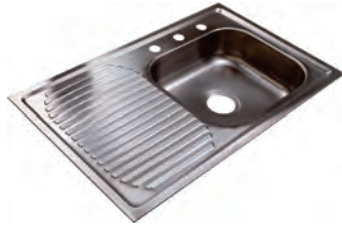

TARJAS / CONTRA CANASTA

TARJA ESCURRIDOR IZQUIERDO DE EMPOTRAR

- Medida 80x50 cms
- Profundida 12 cms
- Material de acero inoxidable