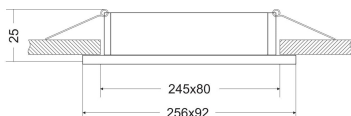

Instruction

Model: DL024-2-03B
Collection: Downlight
Resessed