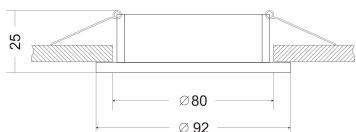

Instruction

Model: DL023-2-01B
Collection: Downlight

Recessed