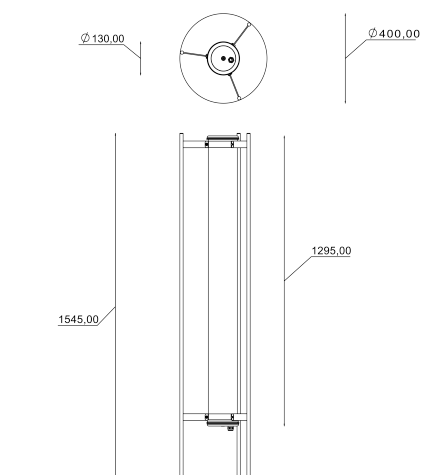

MONCEAU FLOOR

80310145
MONCEAU 133 6L FL COAL COAL P 1300 BPI CL1
MR P11
Lampadaire avec 6 lampes et réflecteurs

Description

- Lampadaire MONCEAU FLOOR (design : Normal Studio)
- Grille à perforation chevron
- Avec structure tubulaire trois pieds
- Couleur : COAL (RAL 7021)
- Grille finition COAL
- Vasque : Coextrudé de polycarbonate/PMMA pour un usage intérieur/extérieur
- Réflecteur en aluminium anodisé : PETROL
- Grille en aluminium laqué COAL (RAL 7021) insérée à l'intérieur de la vasque
- Toute partie métallique externe en inox 316L et visserie en inox A4
- Structure en acier peint en COAL (RAL 7021)
- Platine inox avec 6 douilles porcelaine E27
- Joints : Joints moulés en EPDM

cd/klm
— C0 - C180 - - - C90 - C270

$\eta = 25\%$

Spécifications lumière et pilotage

- Avec 6 lampes filament LED E27 4W 2700K claires
- Gradable par bouton-poussoir sur cordon

Installation et maintenance

- Diamètre : 133 mm
- Longueur hors tout: 1295 mm
- Diamètre de l'ensemble: 400 mm
- Hauteur de l'ensemble: 1545 mm
- Fourni équipé de 2m de câble 3G0,75 noir avec prise européenne pour usage intérieur
- Livré démonté pour réduire l'emballage et son impact environnemental, tout en assurant la protection des différents éléments
- Assemblage du luminaire à la structure portante par colliers et vis fournis (voir notice de montage)
- Installation en position verticale, presse-étoupe vers le bas

Caractéristiques techniques

- Garantie 5 ans
- Température d'utilisation : -20 °C à +35 °C
- Étanchéité du tubulaire : IP66, IP68 et IP69K
- Étanchéité de l'ensemble : IP20, pour usage intérieur
- Classe électrique : Classe I
- Alimentation : 220-240 V 50/60 Hz
- Résistance au fil incandescent : 650°C
- Poids : 8,5 kg
- Conçu et fabriqué en France