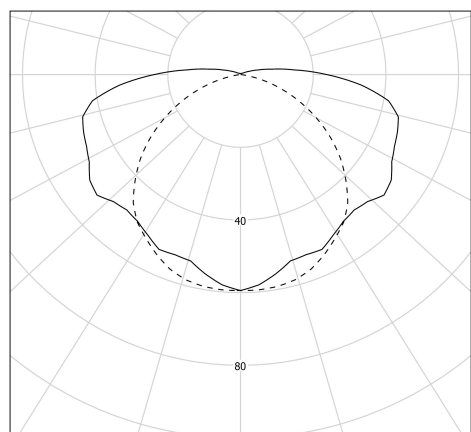

MONCEAU FLOOR

80310145
MONCEAU 133 6L FL COAL COAL P 1300 BPI CL1
MR P11
Lampadaire avec 6 lampes et réflecteurs

Description

- Lampadaire MONCEAU FLOOR (design : Normal Studio)
- Grille à perforation chevron
- Avec structure tubulaire trois pieds
- Couleur : COAL (RAL 7021)
- Grille finition COAL
- Vasque : Coextrudé de polycarbonate/PMMA pour un usage intérieur/extérieur
- Réflecteur en aluminium anodisé : PETROL
- Grille en aluminium laqué COAL (RAL 7021) insérée à l'intérieur de la vasque
- Toute partie métallique externe en inox 316L et visserie en inox A4
- Structure en acier peint en COAL (RAL 7021)
- Platine inox avec 6 douilles porcelaine E27
- Joints : Joints moulés en EPDM

cd/klm
— C0 - C180 - - - C90 - C270

$\eta = 25\%$

Spécifications lumière et pilotage

- Avec 6 lampes filament LED E27 4W 2700K claires
- Gradable par bouton-poussoir sur cordon

Installation et maintenance

- Diamètre : 133 mm
- Longueur hors tout: 1295 mm
- Diamètre de l'ensemble: 400 mm
- Hauteur de l'ensemble: 1545 mm
- Fourni équipé de 2m de câble 3G0,75 noir avec prise européenne pour usage intérieur
- Livré démonté pour réduire l'emballage et son impact environnemental, tout en assurant la protection des différents éléments
- Assemblage du luminaire à la structure portante par colliers et vis fournis (voir notice de montage)
- Installation en position verticale, presse-étoupe vers le bas